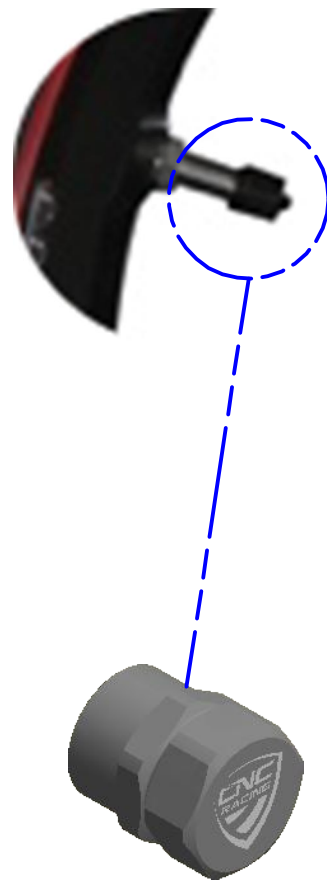

ATTENZIONE: Il montaggio del prodotto deve essere eseguito da personale specializzato
 WARNING: The mounting of the product it must be realized from staff specialist

Immagine usata a fini esclusivamente illustrativi
 Image used for illustrative purposes only

INSERIRE L'O-RING SUL FONDO DEL TAPPO
 INSERT THE O-RING ON THE BOTTOM OF THE CAP

INSTALLAZIONE CORRETTA
 CORRECT INSTALLATION

ATTENZIONE: Questo prodotto potrebbe non essere conforme al codice stradale o alle leggi vigenti in alcuni paesi e quindi utilizzabili solo in aree private e/o chiuse al traffico
 WARNING: This product may not comply with local road rules and regulations and can be used only in private areas and/or areas closed to traffic.

ART:
 KS252

ISTRUZIONI / INSTRUCTIONS

TAPPI VALVOLE RUOTE
 WHEEL VALVE CAPS