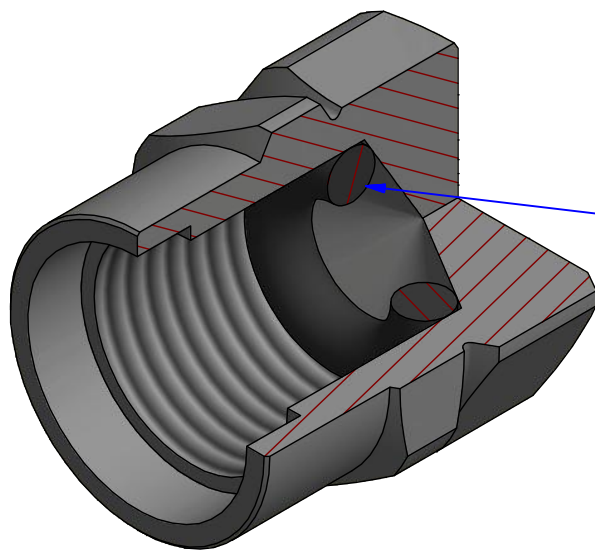

ATTENZIONE: Il montaggio del prodotto deve essere eseguito da personale specializzato
 WARNING: The mounting of the product it must be realized from staff specialist

Immagine usata a fini esclusivamente illustrativi
 Image used for illustrative purposes only

INSERIRE L'O-RING SUL FONDO DEL TAPPO
 INSERT THE O-RING ON THE BOTTOM OF THE CAP

INSTALLAZIONE CORRETTA
 CORRECT INSTALLATION

ATTENZIONE: Questo prodotto potrebbe non essere conforme al codice stradale o alle leggi vigenti in alcuni paesi e quindi utilizzabili solo in aree private e/o chiuse al traffico
 WARNING: This product may not comply with local road rules and regulations and can be used only in private areas and/or areas closed to traffic.

ART:
 KS252

ISTRUZIONI / INSTRUCTIONS

TAPPI VALVOLE RUOTE
 WHEEL VALVE CAPS