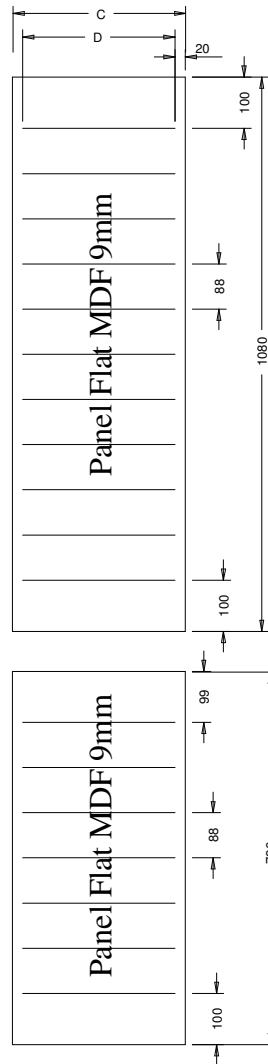

963-SQUARE ONE

LADO DE ENTRADA DA SERRA
(LADO MAIOR DO CORTE)

Montante

Moldura P-8.5 (MDF)

Respiga P-8.5 (MDF)

A	B	C	D
17 13/16" (452,44)	392,44	412,44	372,44
14 13/16" (376,20)	316,2	336,2	266,2
11 13/16" (300,04)	240,04	260,04	190,04

Título: RDF1312 - Porta 25mm - 88mm

Rohden

Cliente	963- Square One			Escala	(1.12/1)
Desenhista	Luiz Antônio	Aprovação	Odirlei	Nº Desenho	
Data	23-01-2018	Data	23-01-2018	Nome:	
				Revisado Por	Luiz Antônio
				Data Revisão	23-01-2018