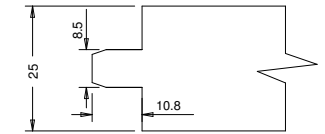

963-SQUARE ONE

LADO DE ENTRADA DA SERRA
(LADO MAIOR DO CORTE)

Montante

Moldura P-8.5 (MDF)

Respiga P-8.5 (MDF)

A	B	C	D
17 13/16" (452,44)	392,44	412,44	372,44
14 13/16" (376,20)	316,2	336,2	266,2
11 13/16" (300,04)	240,04	260,04	190,04

Título: RDF1312 - Porta 25mm - 88mm

Rohden

Cliente	963- Square One			Escala	(1.12/1)
Desenhista	Luiz Antônio	Aprovação	Odirlei	Nº Desenho	
Data	23-01-2018	Data	23-01-2018	Nome:	
				Revisado Por	Luiz Antônio
				Data Revisão	23-01-2018