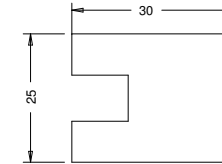

963-SQUARE ONE

LADO DE ENTRADA DA SERRA
(LADO MAIOR DO CORTE)

Montante

Moldura P-8.5 (MDF)

Respiga P-8.5 (MDF)

A	B	C	D
17 13/16" (452,44)	392,44	412,44	372,44
14 13/16" (376,20)	316,2	336,2	266,2
11 13/16" (300,04)	240,04	260,04	190,04

Título: RDF1312 - Porta 25mm - 88mm

Rohden

Cliente	963- Square One			Escala	(1.12/1)
Desenhista	Luiz Antônio	Aprovação	Odirlei	Nº Desenho	
Data	23-01-2018	Data	23-01-2018	Nome:	
				Revisado Por	Luiz Antônio
				Data Revisão	23-01-2018