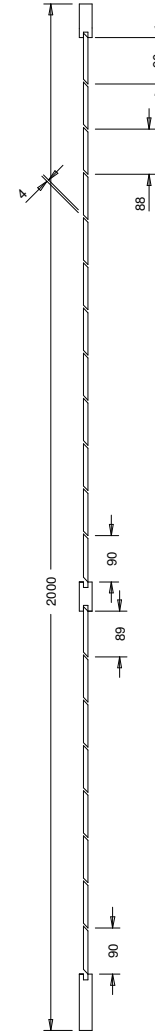

963-SQUARE ONE

LADO DE ENTRADA DA SERRA
(LADO MAIOR DO CORTE)

Montante

Moldura P-8.5 (MDF)

Respiga P-8.5 (MDF)

A	B	C	D
17 13/16" (452,44)	392,44	412,44	372,44
14 13/16" (376,20)	316,2	336,2	266,2
11 13/16" (300,04)	240,04	260,04	190,04

Título: RDF1312 - Porta 25mm - 88mm

Rohden

Cliente	963- Square One			Escala	(1.12/1)
Desenhista	Luiz Antônio	Aprovação	Odirlei	Nº Desenho	
Data	23-01-2018	Data	23-01-2018	Nome:	
				Revisado Por	Luiz Antônio
				Data Revisão	23-01-2018