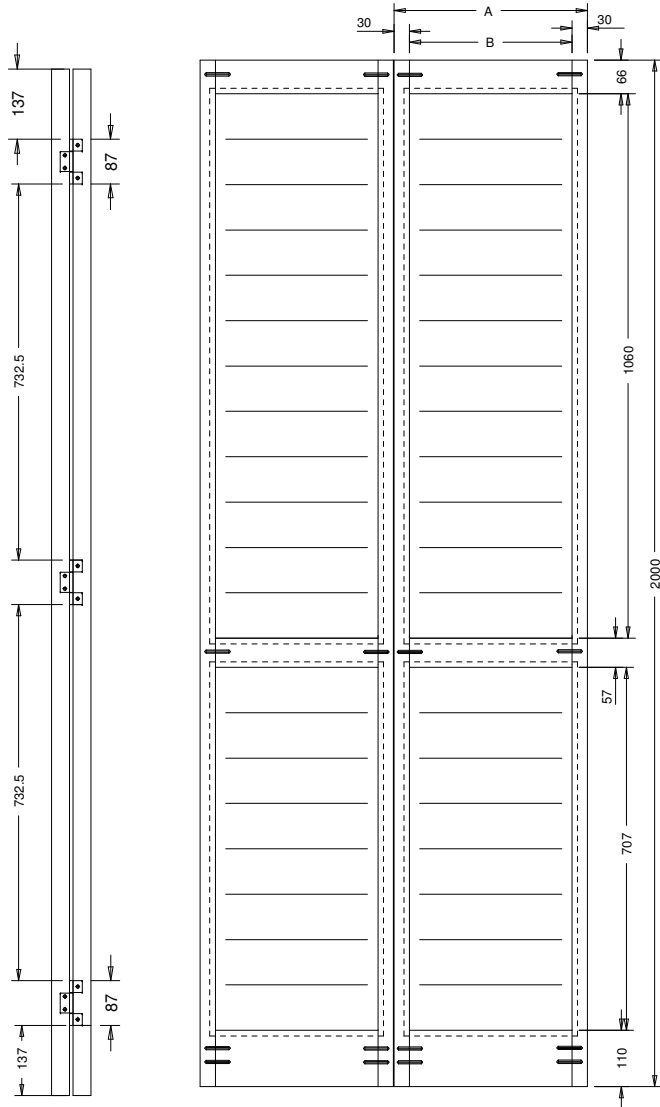

963-SQUARE ONE

LADO DE ENTRADA DA SERRA
(LADO MAIOR DO CORTE)

Montante

Moldura P-8.5 (MDF)

Respiga P-8.5 (MDF)

A	B	C	D
17 13/16" (452,44)	392,44	412,44	372,44
14 13/16" (376,20)	316,2	336,2	266,2
11 13/16" (300,04)	240,04	260,04	190,04

Título: RDF1312 - Porta 25mm - 88mm

Rohden

Cliente	963- Square One			Escala	(1.12/1)
Desenhista	Luiz Antônio	Aprovação	Odirlei	Nº Desenho	
Data	23-01-2018	Data	23-01-2018	Nome:	
				Revisado Por	Luiz Antônio
				Data Revisão	23-01-2018