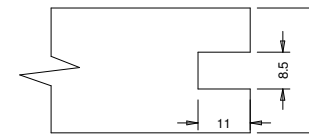

963-SQUARE ONE

LADO DE ENTRADA DA SERRA
(LADO MAIOR DO CORTE)

Montante

Moldura P-8.5 (MDF)

Respiga P-8.5 (MDF)

A	B	C	D
17 13/16" (452,44)	392,44	412,44	372,44
14 13/16" (376,20)	316,2	336,2	266,2
11 13/16" (300,04)	240,04	260,04	190,04

Título: RDF1312 - Porta 25mm - 88mm

Rohden

Cliente	963- Square One			Escala	(1.12/1)
Desenhista	Luiz Antônio	Aprovação	Odirlei	Nº Desenho	
Data	23-01-2018	Data	23-01-2018	Nome:	
				Revisado Por	Luiz Antônio
				Data Revisão	23-01-2018