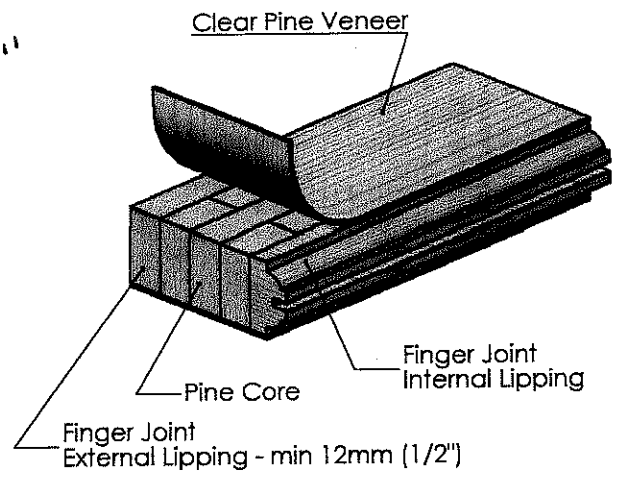

A

101mm
9"

1713mm

231mm

2045mm

9 7/8

1 7/8

Detail A

B-B

9 7/8" - 252mm	48	156	6 1/8	48
11 7/8" - 302mm	48	206	8 1/8	48
13 7/8" - 352mm	48	257	10 1/8	48
15 7/8" - 403mm	48	308	12 1/8	48
17 7/8" - 454mm	48	359	14 1/8	48

**FULL SIDE LITE
Clear Pine**

Date 28/09/07