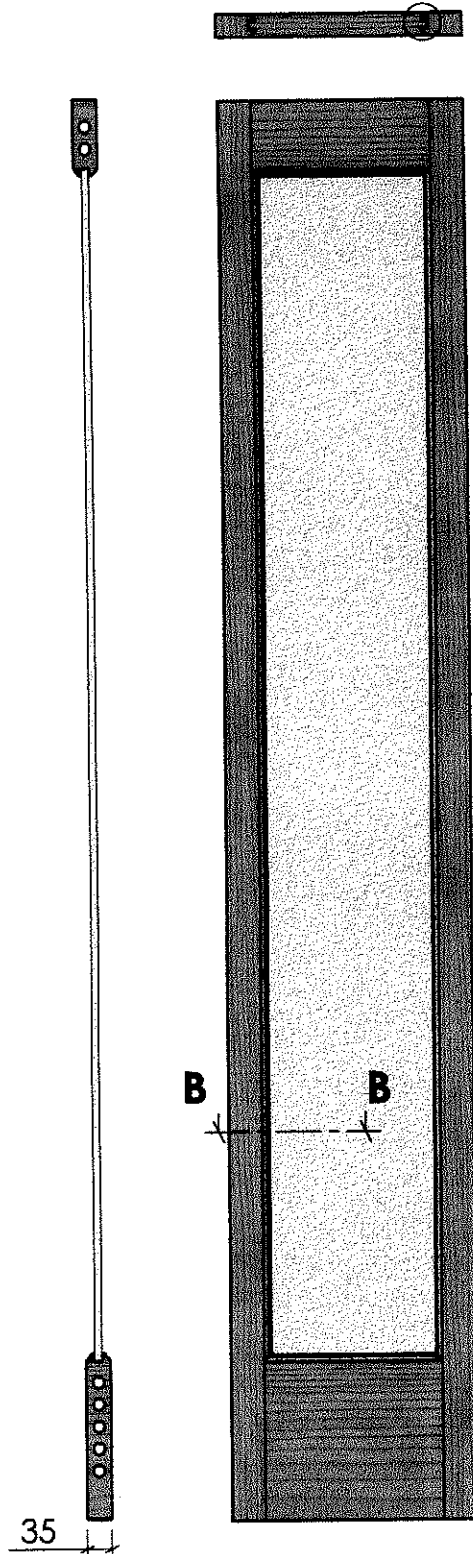

A

101mm
9"

1713mm

231mm

2045mm

9 7/8

1 7/8

Detail A

B-B

9 7/8" - 252mm	48	156	6 1/8	48
11 7/8" - 302mm	48	206	8 1/8	48
13 7/8" - 352mm	48	257	10 1/8	48
15 7/8" - 403mm	48	308	12 1/8	48
17 7/8" - 454mm	48	359	14 1/8	48

**FULL SIDE LITE
Clear Pine**

Date 28/09/07