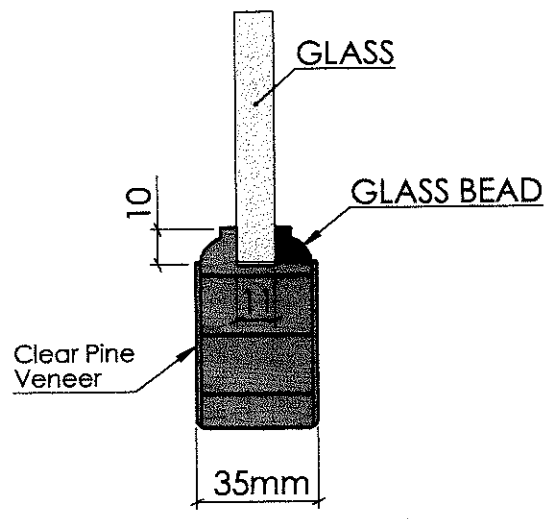

A

101mm
9"

1713mm

231mm

2045mm

9 7/8

1 7/8

Detail A

B-B

9 7/8" - 252mm	48	156	6 1/8	48
11 7/8" - 302mm	48	206	8 1/8	48
13 7/8" - 352mm	48	257	10 1/8	48
15 7/8" - 403mm	48	308	12 1/8	48
17 7/8" - 454mm	48	359	14 1/8	48

**FULL SIDE LITE
Clear Pine**

Date 28/09/07