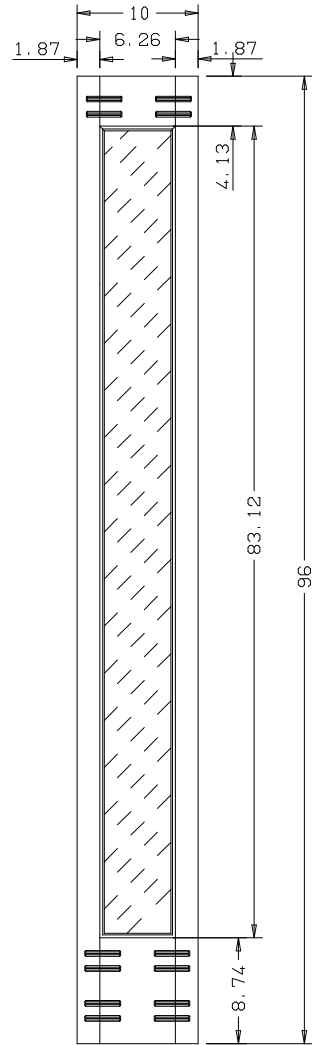

Alterações:

963 - SQUARE ONE

Vidro clear 4mm
Tempered visível

Cavilha

Detalhe Carimbo

Rohden 4mm U-C
As per ANSI Z97.1-2004
As per 16 CFR 1201 II

Moldura L 4mm

Respiga L 4mm

Titulo: RV#503 - 96" x 10" x 35mm - CLEAR

Escala

Nº Desenho

Rohden

Cliente

Square One

Desenhista

Luiz Antônio