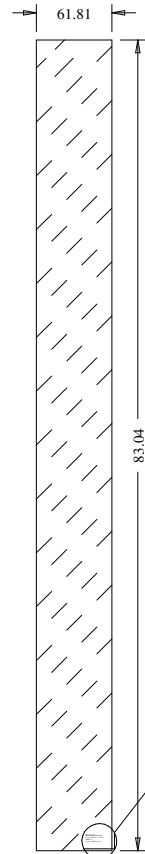

Alterações:

963 - SQUARE ONE

Vidro clear 4mm
Tempered visível

Cavilha

Detalhe Carimbo

Rohden 4mm U-C
As per ANSI Z97.1-2004
As per 16 CFR 1201 II

Moldura L 4mm

Respiga L 4mm

Titulo: RV#503 - 96" x 10" x 35mm - CLEAR

Escala

Nº Desenho

Rohden

Cliente

Square One

Desenhista

Luiz Antônio