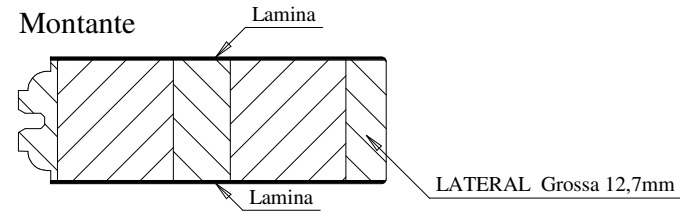

Alterações:

963 - SQUARE ONE

Vidro clear 4mm
Tempered visível

Cavilha

Detalhe Carimbo

Rohden 4mm U-C
As per ANSI Z97.1-2004
As per 16 CFR 1201 II

Moldura L 4mm

Respiga L 4mm

Titulo: RV#503 - 96" x 10" x 35mm - CLEAR

Escala

Nº Desenho

Rohden

Cliente

Square One

Desenhista

Luiz Antônio