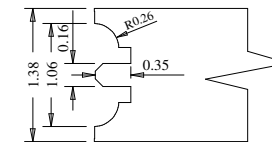

Alterações:

963 - SQUARE ONE

Vidro clear 4mm
Tempered visível

Cavilha

Detalhe Carimbo

Rohden 4mm U-C
As per ANSI Z97.1-2004
As per 16 CFR 1201 II

Moldura L 4mm

Respiga L 4mm

Titulo: RV#503 - 96" x 10" x 35mm - CLEAR

Escala

Nº Desenho

Rohden

Cliente

Square One

Desenhista

Luiz Antônio