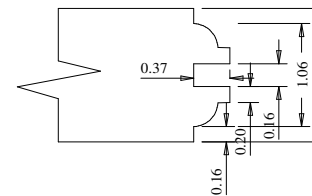

Alterações:

963 - SQUARE ONE

Vidro clear 4mm
Tempered visível

Cavilha

Detalhe Carimbo

Rohden 4mm U-C
As per ANSI Z97.1-2004
As per 16 CFR 1201 II

Moldura L 4mm

Respiga L 4mm

Titulo: RV#503 - 96" x 10" x 35mm - CLEAR

Escala

Nº Desenho

Rohden

Cliente

Square One

Desenhista

Luiz Antônio