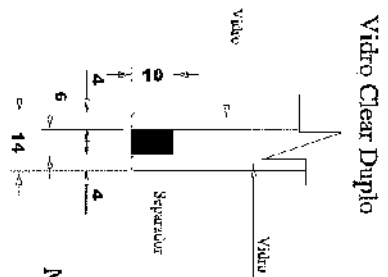

963-SQUARE ONE

A	B	C (vidro)
36" (914.4mm)	702.4	710.4
34" (863.6mm)	651.6	659.6
32" (812.8mm)	600.8	608.8
30" (762mm)	550	558
28" (711.2mm)	499.2	507.2
26" (660.4mm)	448.4	456.4
24" (609.6mm)	397.6	405.6

Título: **RV#503 - 80" x 24" a 36" x 45mm - CLEAR - Vidro Duplo**

Cliente:	963 - Square One	Nome:	XXX
Documentos:	Luz Antônio	Revisado Por:	Luz
Data:	12-09-2018	Data Revisão:	12-09-2018
Approvação:	Charles		