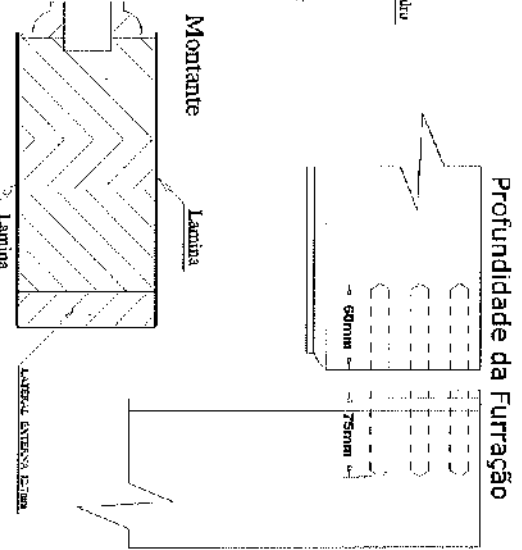

963-SQUARE ONE

A	B	C (vidro)
36" (914.4mm)	702.4	710.4
34" (863.6mm)	651.6	659.6
32" (812.8mm)	600.8	608.8
30" (762mm)	550	558
28" (711.2mm)	499.2	507.2
26" (660.4mm)	448.4	456.4
24" (609.6mm)	397.6	405.6

Título: **RV#503 - 80" x 24" a 36" x 45mm - CLEAR - Vidro Duplo**

Cliente:	963 - Square One	Nome:	XXX
Documentos:	Luz Antônio	Revisado Por:	Luz
Data:	12-09-2018	Data Revisão:	12-09-2018
Approvação:	Charles		