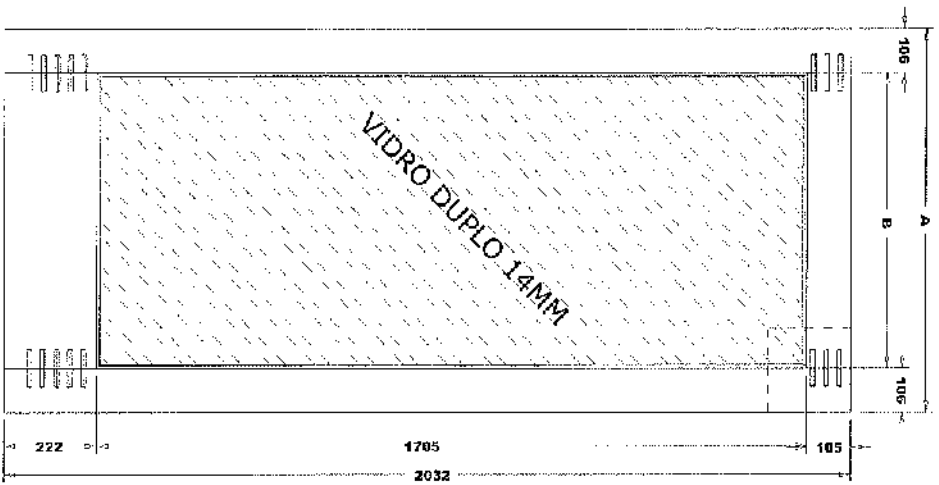

963-SQUARE ONE

A	B	C (vidro)
36" (914.4mm)	702.4	710.4
34" (863.6mm)	651.6	659.6
32" (812.8mm)	600.8	608.8
30" (762mm)	550	558
28" (711.2mm)	499.2	507.2
26" (660.4mm)	448.4	456.4
24" (609.6mm)	397.6	405.6

Título: **RV#503 - 80" x 24" a 36" x 45mm - CLEAR - Vidro Duplo**

Cliente:	963 - Square One	Nome:	XXX
Documentos:	Luz Antônio	Revisado Por:	Luz
Data:	12-09-2018	Data Revisão:	12-09-2018
Approvação:	Charles		