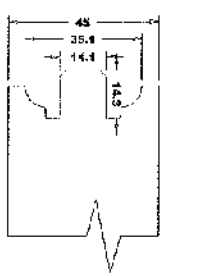

963-SQUARE ONE

A	B	C (vidro)
36" (914.4mm)	702.4	710.4
34" (863.6mm)	651.6	659.6
32" (812.8mm)	600.8	608.8
30" (762mm)	550	558
28" (711.2mm)	499.2	507.2
26" (660.4mm)	448.4	456.4
24" (609.6mm)	397.6	405.6

Título: **RV#503 - 80" x 24" a 36" x 45mm - CLEAR - Vidro Duplo**

Cliente:	963 - Square One	Nome:	XXX
Documentos:	Luz Antônio	Revisado Por:	Luz
Data:	12-09-2018	Data Revisão:	12-09-2018
Approvação:	Charles		