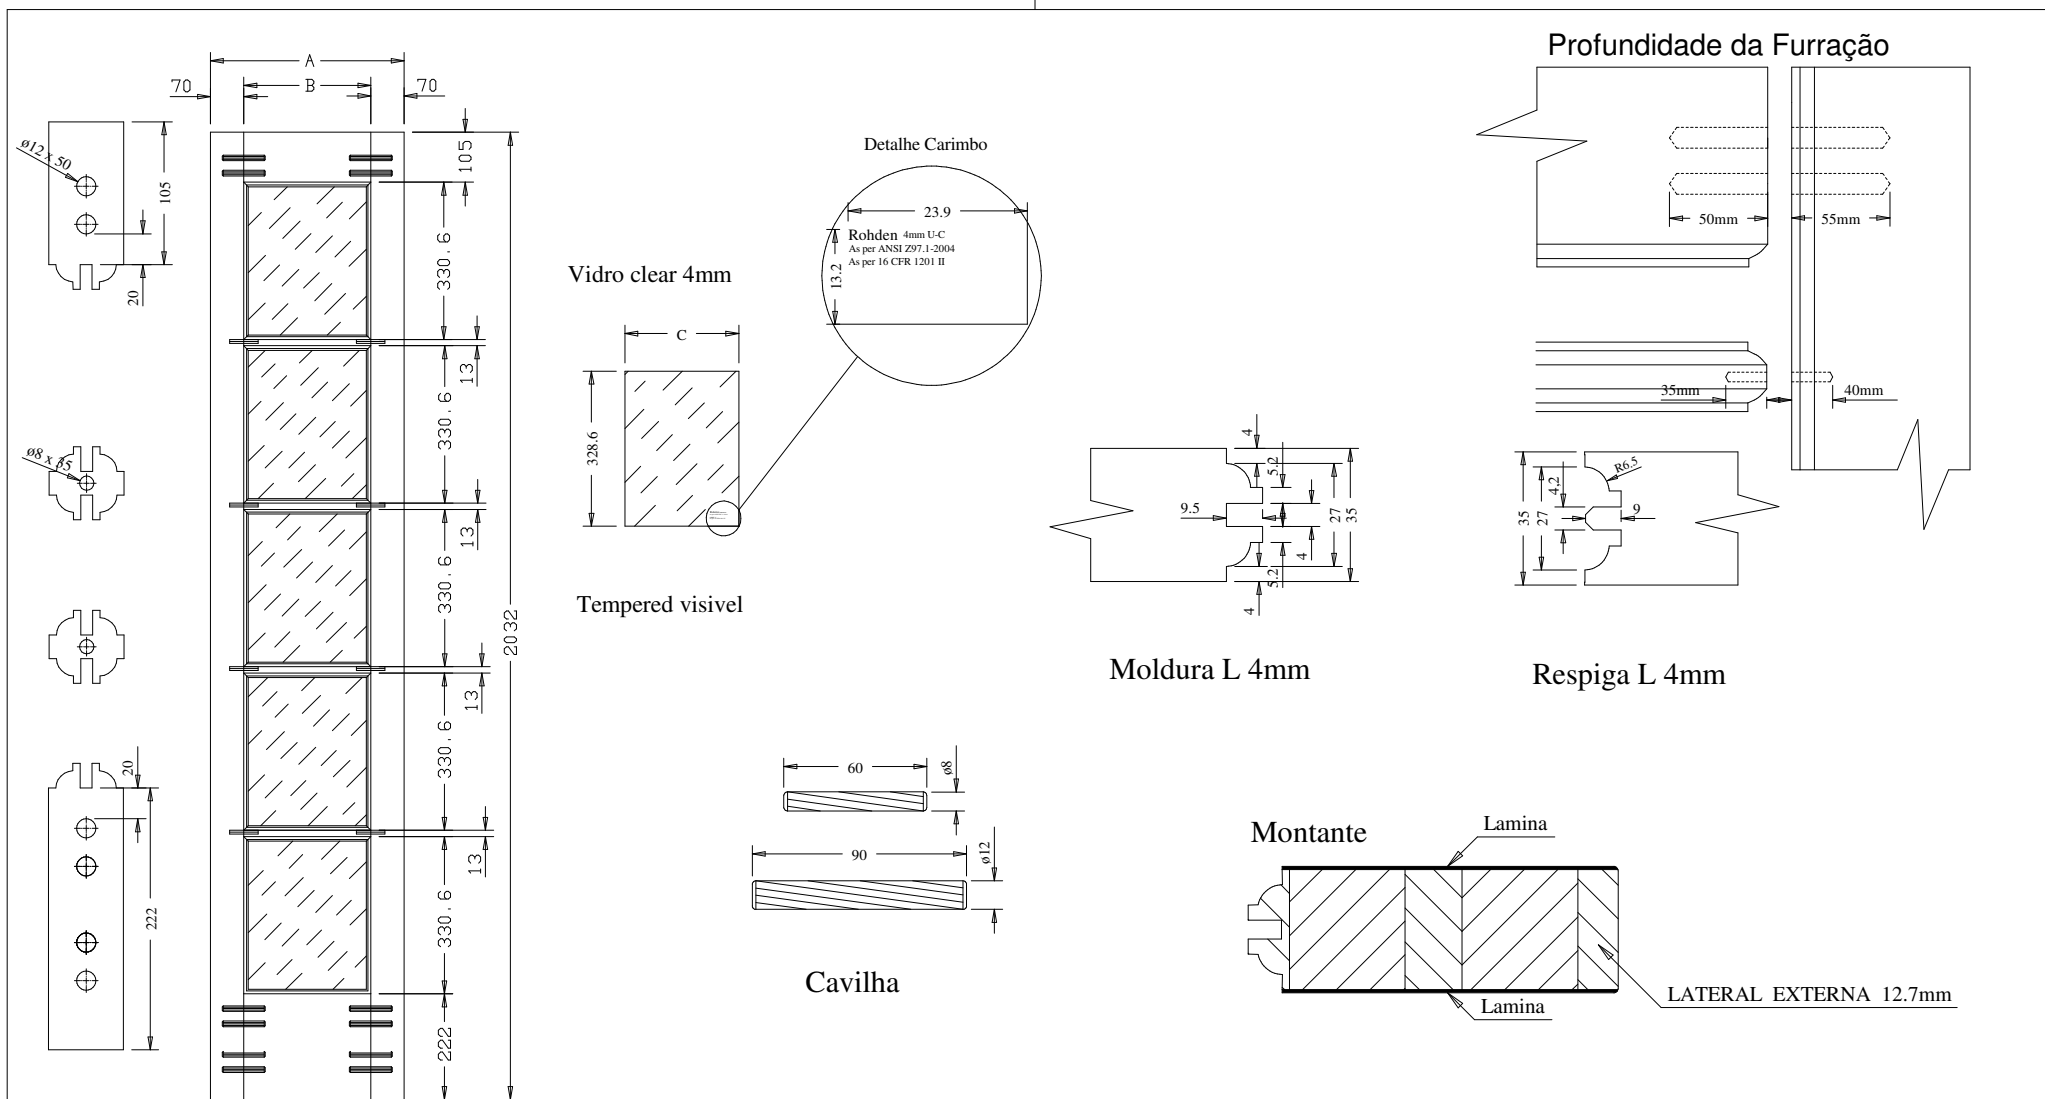

Alterações:

963 - SQUARE ONE

Vidro clear 4mm

Tempered visível

Cavilha

Moldura L 4mm

Respiga L 4mm

A	B	C (Vidro)
15"	241	239
16"	266.4	264.4

Título: RV#501 - 80" x 15" a 16" x 35mm				Escala	
				N° Desenho	
	Cliente	Square One		Revisado Por	Luiz Antônio
	Desenhista	Luiz Antônio	Aprovação	Charles Agostini	Luiz Antônio
	Data	14-01-2019	Data	Data Revisão	21/08/2014