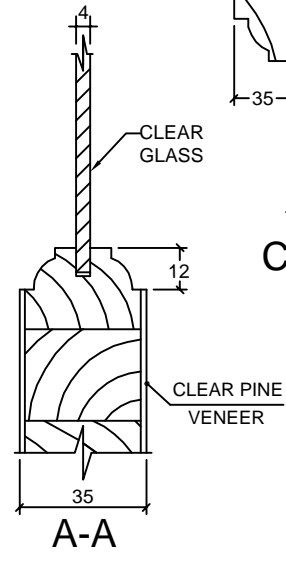

SUMMIT
FRENCH 10 LITES
CLEAR PINE

24"= 610mm	106	193	12	193	106
26"= 660mm	106	218	12	218	106
28"= 711mm	106	243,5	12	243,5	106
30"= 762mm	106	269	12	269	106
32"= 813mm	106	294,5	12	294,5	106
34"= 864mm	106	320	12	320	106
36"= 914mm	106	345	12	345	106

Dimensions in millimeters

SUMMIT
FRENCH 10 LITES
CLEAR PINE
Date - 06/02/09

Rev	Descrição	Data	Nome
△	Revisão medidas por solicitação do cliente	06/02/09	Guilherme
△	Elaboração	31/03/05	Ricardo