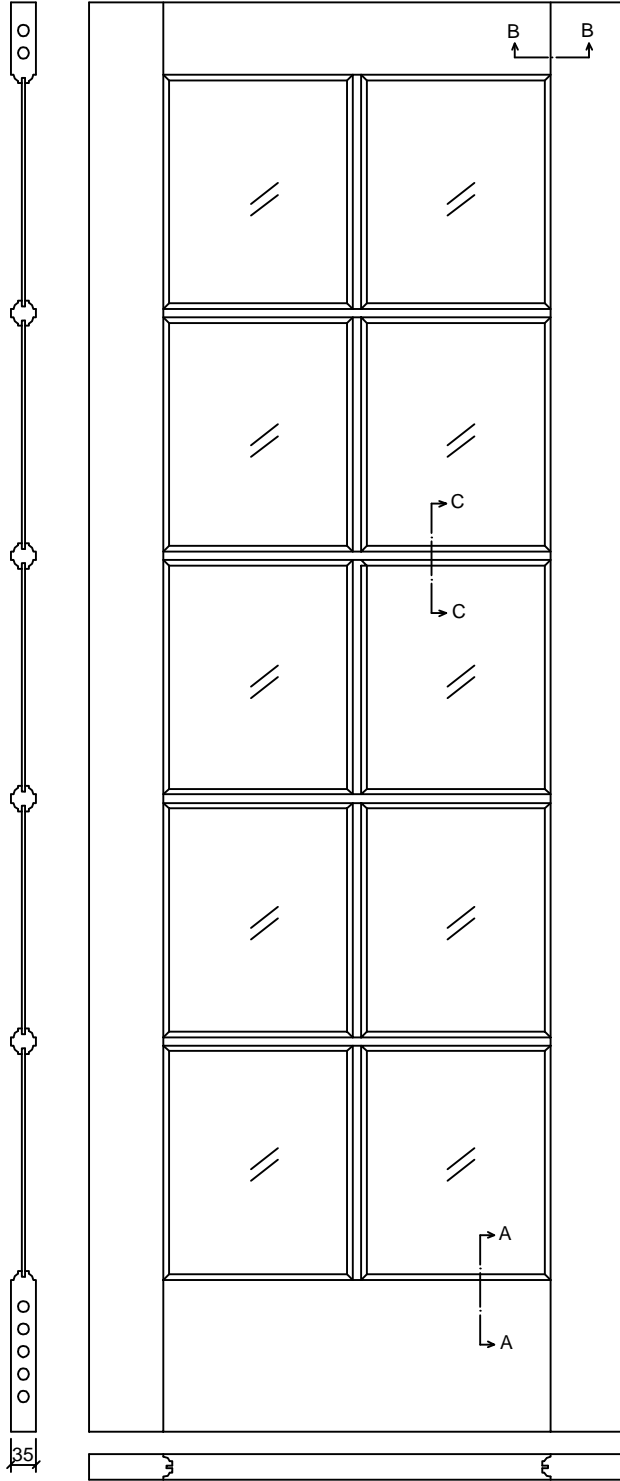

SUMMIT
FRENCH 10 LITES
CLEAR PINE

24"= 610mm	106	193	12	193	106
26"= 660mm	106	218	12	218	106
28"= 711mm	106	243,5	12	243,5	106
30"= 762mm	106	269	12	269	106
32"= 813mm	106	294,5	12	294,5	106
34"= 864mm	106	320	12	320	106
36"= 914mm	106	345	12	345	106

Dimensions in millimeters

SUMMIT
FRENCH 10 LITES
CLEAR PINE
Date - 06/02/09

Rev	Descrição	Data	Nome
△	Revisão medidas por solicitação do cliente	06/02/09	Guilherme
△	Elaboração	31/03/05	Ricardo