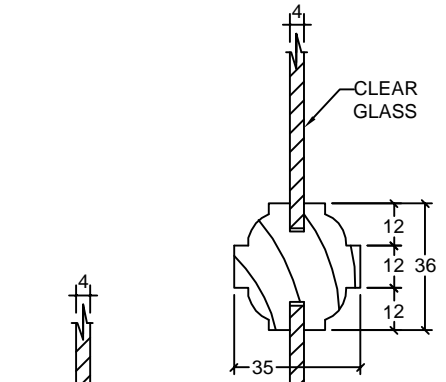

SUMMIT
FRENCH 10 LITES
CLEAR PINE

24"= 610mm	106	193	12	193	106
26"= 660mm	106	218	12	218	106
28"= 711mm	106	243,5	12	243,5	106
30"= 762mm	106	269	12	269	106
32"= 813mm	106	294,5	12	294,5	106
34"= 864mm	106	320	12	320	106
36"= 914mm	106	345	12	345	106

Dimensions in millimeters

SUMMIT
FRENCH 10 LITES
CLEAR PINE
Date - 06/02/09

Rev	Descrição	Data	Nome
△	Revisão medidas por solicitação do cliente	06/02/09	Guilherme
△	Elaboração	31/03/05	Ricardo