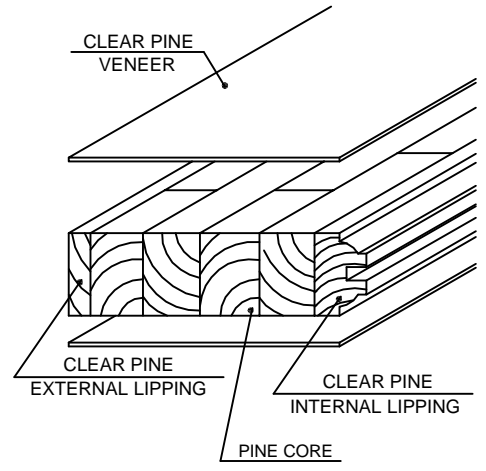

SUMMIT
FRENCH 10 LITES
CLEAR PINE

24"= 610mm	106	193	12	193	106
26"= 660mm	106	218	12	218	106
28"= 711mm	106	243,5	12	243,5	106
30"= 762mm	106	269	12	269	106
32"= 813mm	106	294,5	12	294,5	106
34"= 864mm	106	320	12	320	106
36"= 914mm	106	345	12	345	106

Dimensions in millimeters

SUMMIT
FRENCH 10 LITES
CLEAR PINE
Date - 06/02/09

Rev	Descrição	Data	Nome
△	Revisão medidas por solicitação do cliente	06/02/09	Guilherme
△	Elaboração	31/03/05	Ricardo