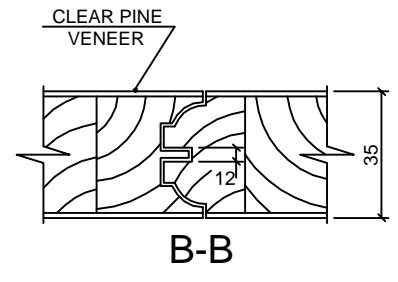

SUMMIT
FRENCH 10 LITES
CLEAR PINE

24"= 610mm	106	193	12	193	106
26"= 660mm	106	218	12	218	106
28"= 711mm	106	243,5	12	243,5	106
30"= 762mm	106	269	12	269	106
32"= 813mm	106	294,5	12	294,5	106
34"= 864mm	106	320	12	320	106
36"= 914mm	106	345	12	345	106

Dimensions in millimeters

SUMMIT
FRENCH 10 LITES
CLEAR PINE
Date - 06/02/09

Rev	Descrição	Data	Nome
△	Revisão medidas por solicitação do cliente	06/02/09	Guilherme
△	Elaboração	31/03/05	Ricardo