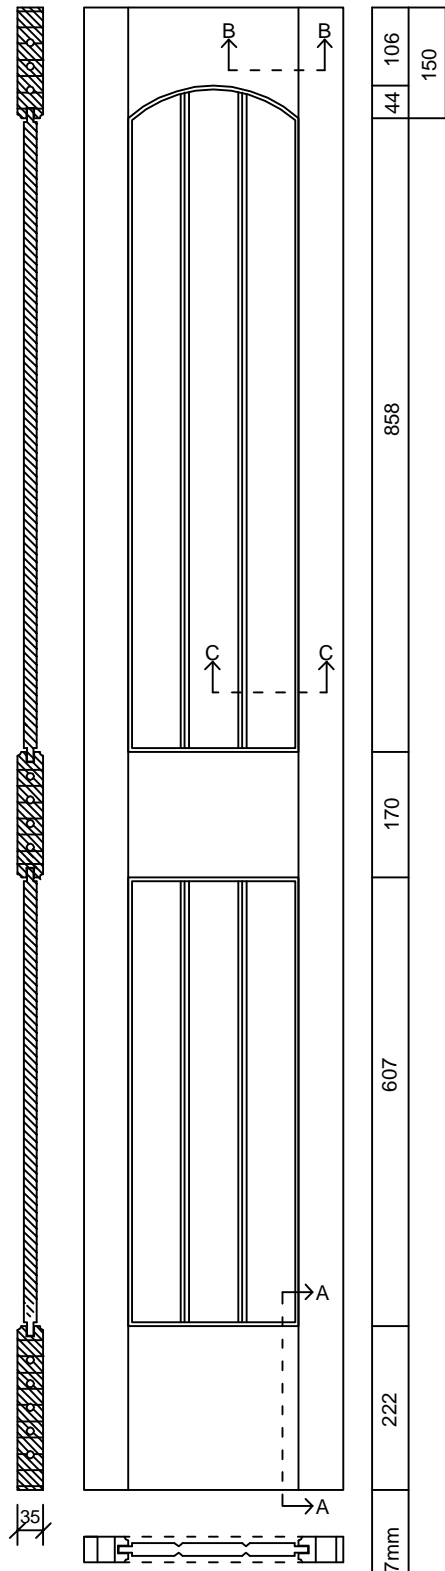

SUMMIT

SEDONA ARCH TOP - BI-FOLD KNOTTY PINE

B-B

C-C

A-A

11 13/16" - 300 - 2V	60	180	60
13 13/16" - 351 - 2V	60	231	60
14 13/16" - 376 - 3V	60	256	60
15 13/16" - 402 - 3V	60	282	60
17 13/16" - 452 - 4V	60	332	60

79" - 2007mm

Dimensions in millimeters

SUMMIT

SEDONA ARCH TOP - BI-FOLD
KNOTTY PINE

Date - 04/09/08