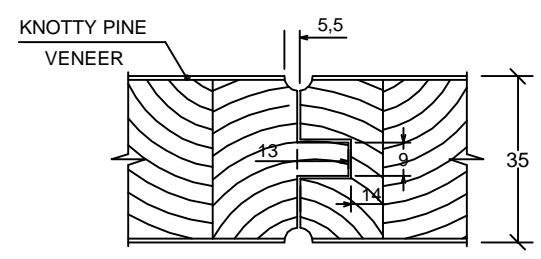

SUMMIT

SEDONA ARCH TOP - BI-FOLD KNOTTY PINE

B-B

C-C

A-A

11 13/16" - 300 - 2V	60	180	60
13 13/16" - 351 - 2V	60	231	60
14 13/16" - 376 - 3V	60	256	60
15 13/16" - 402 - 3V	60	282	60
17 13/16" - 452 - 4V	60	332	60

79" - 2007mm

Dimensions in millimeters

SUMMIT

SEDONA ARCH TOP - BI-FOLD
KNOTTY PINE

Date - 04/09/08