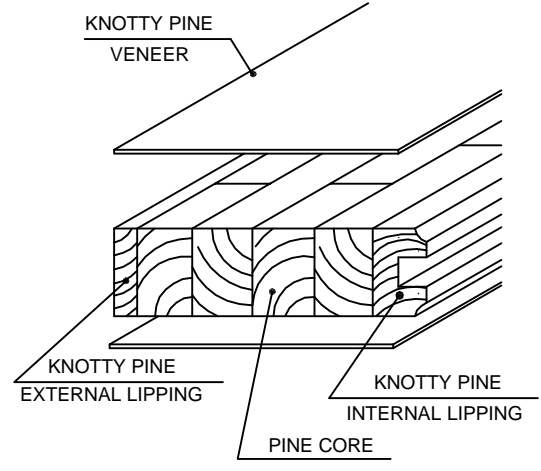

SUMMIT

SEDONA ARCH TOP - BI-FOLD KNOTTY PINE

B-B

C-C

A-A

11 13/16" - 300 - 2V	60	180	60
13 13/16" - 351 - 2V	60	231	60
14 13/16" - 376 - 3V	60	256	60
15 13/16" - 402 - 3V	60	282	60
17 13/16" - 452 - 4V	60	332	60

79" - 2007mm

Dimensions in millimeters

SUMMIT

SEDONA ARCH TOP - BI-FOLD
KNOTTY PINE

Date - 04/09/08