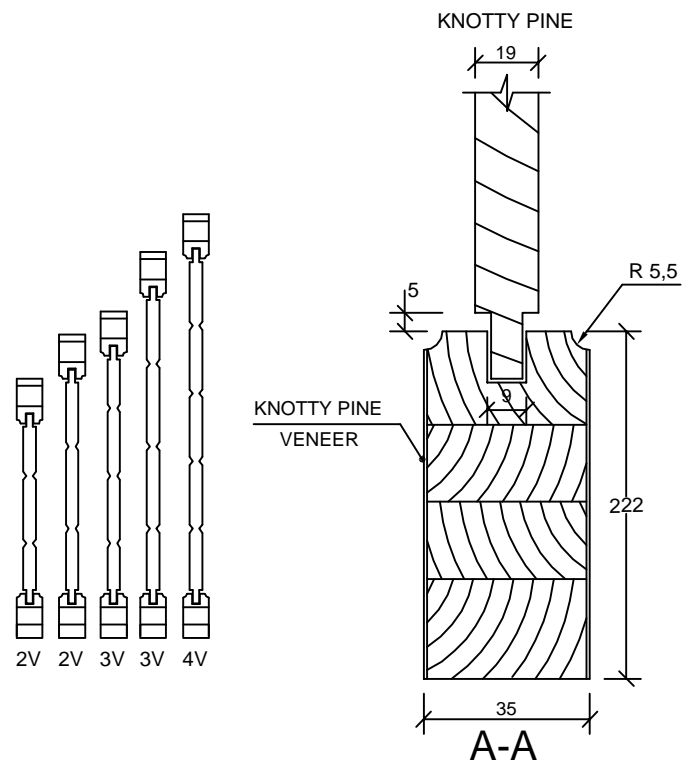

SUMMIT

SEDONA ARCH TOP - BI-FOLD KNOTTY PINE

B-B

C-C

A-A

11 13/16" - 300 - 2V	60	180	60
13 13/16" - 351 - 2V	60	231	60
14 13/16" - 376 - 3V	60	256	60
15 13/16" - 402 - 3V	60	282	60
17 13/16" - 452 - 4V	60	332	60

79" - 2007mm

Dimensions in millimeters

SUMMIT

SEDONA ARCH TOP - BI-FOLD
KNOTTY PINE

Date - 04/09/08