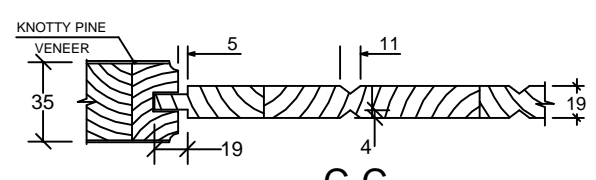

SUMMIT

SEDONA ARCH TOP - BI-FOLD KNOTTY PINE

B-B

C-C

A-A

11 13/16" - 300 - 2V	60	180	60
13 13/16" - 351 - 2V	60	231	60
14 13/16" - 376 - 3V	60	256	60
15 13/16" - 402 - 3V	60	282	60
17 13/16" - 452 - 4V	60	332	60

79" - 2007mm

Dimensions in millimeters

SUMMIT

SEDONA ARCH TOP - BI-FOLD
KNOTTY PINE

Date - 04/09/08