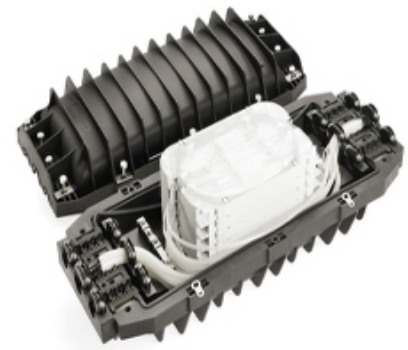

# Cierre de empalme en línea de 6 puertos

**ICOCEL061805X3601**

El cierre de línea cuenta con 6 puertos; 3 de entrada y 3 de salida de cable.

El soporte interno del cierre asegura que haya suficiente espacio para el bobinado de la fibra de reserva, y el diseño de fijación triple para cables garantiza efectivamente el rendimiento ante curvas y tensión.

## Aplicaciones:

Aéreo y pared.

## Componentes:

- 5 charolas para 36 empalmes de fusión
- Mangas de empalme
- Cinchos de nylon
- Cinta de aislar
- Velcro para sujeción de charola
- Tapones de sellado
- Tubo de transporte

Especificaciones			
Tipo de cierre	En línea / Horizontal		
Dimensiones (L x W x H)	648 x 253.8 x 158 mm		
Material	PP + GF		
Sistema de cierre	Por tornillos		
Clase de protección	IP68		
Puertos de cable	Entrada	Laterales	2 10 - 20 mm
		Central	1 16 - 25 mm
	Salida	Laterales	2 10 - 20 mm
		Central	1 16 - 25 mm
Capacidad máxima de empalme por charola	Simplex	36	
	Ribbon	144	
Cantidad de charolas	5		
Peso	6.0 - 7.0 kg		

Catálogo	Descripción
ICOCEL061805X3601	Cierre de empalme de línea de 6 puertos

Cotas en:

Peso aproximado:

Última modificación: **2020/01/31**