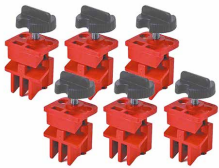

CATÁLOGO	DESCRIPCIÓN
146124	Candado compacto rojo grillete flexible

BLOQUEO MULTIPROPÓSITO

Dispositivo de bloqueo multiusos color rojo con cable de metal de 8'.

CATÁLOGO	DESCRIPCIÓN
50943	Bloqueo multipropósito cable de 8'

BLOQUEO INTERRUPTORES

Dispositivo ajustable para interruptores de pared.

CATÁLOGO	DESCRIPCIÓN
65392	Bloqueo de interruptores en pared color rojo

BLOQUEO INTERRUPTORES

Kit de bloqueo para interruptores automáticos de 480/600 Volts.

CATÁLOGO	DESCRIPCIÓN
90891	Bloqueo para interruptor 480/600V

BLOQUEO INTERRUPTORES

Diferentes para aplicaciones. Consulte especificaciones.

CATÁLOGO	DESCRIPCIÓN
66320	Bloqueo para interruptores multipolares (6 piezas)
65321	Bloqueo para interruptor 480/600 V (6 piezas)
65404	Bloqueo para interruptor 120/277 V (6 piezas)
65688	Bloqueo para interruptor 120 V (6 piezas)
65965	Bloqueo para interruptor 120/277 V (6 piezas)

BLOQUEO PARA CONTACTOS REDONDOS

Proteja botones de paro de emergencia contra uso no autorizado o activación accidental NEMA de 30.5 mm.

CATÁLOGO	DESCRIPCIÓN
PBL2	Bloqueo para contactos redondos 30.5 mm
PBL4	Bloqueo para contactos redondos 22.5 mm