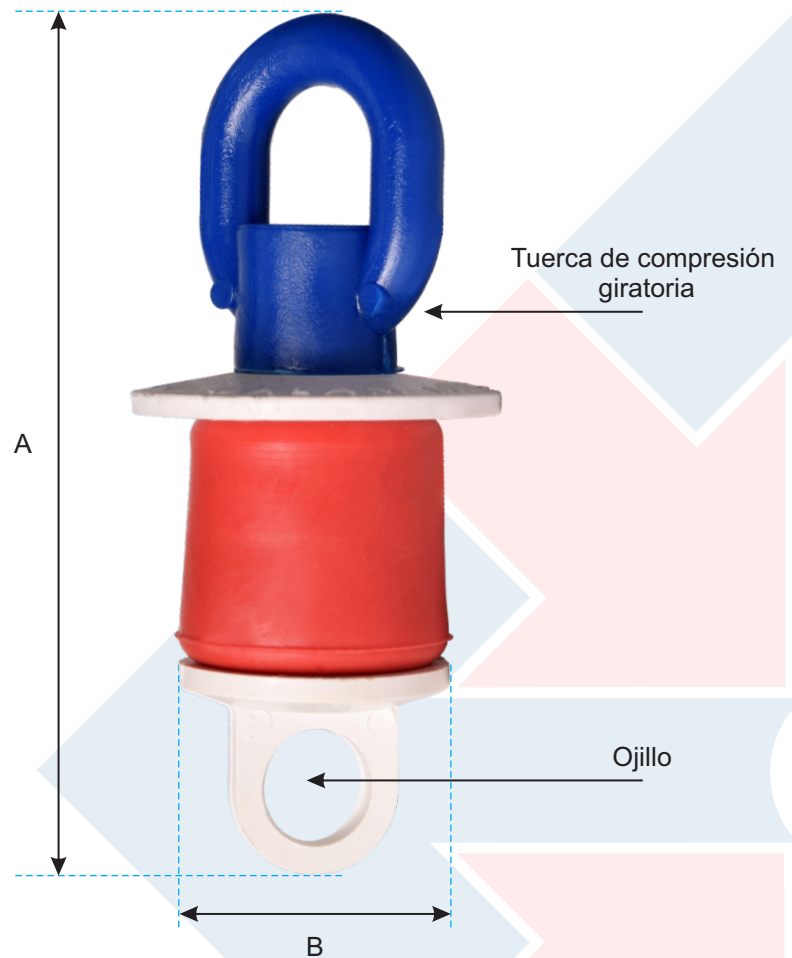

TAPÓN CIEGO

Tapón ciego de plástico para sellar ductos.

Características:

- Cuenta con ojillo interior para fijar guía de jalado.
- Protege ductos contra la entrada de roedores y/o lodo que pueden obstaculizar o dañar instalaciones futuras.
- Protegen del aire y del agua.
- Simple de instalar.
- Durables y reutilizables.
- No necesita herramienta especial.

CATÁLOGO	MEDIDA NOMINAL	A (Alto total)	B (Rango de expansión)
512010	1"	3.792"	0.994 - 1.390"
512012	1 1/4"	3.810"	1.156 - 1.510"
512015	1 1/2"	3.994"	1.460 - 1.830"
512020	2"	3.990"	1.834 - 2.386"
512040L	4"	7.535"	3.940 - 4.330"