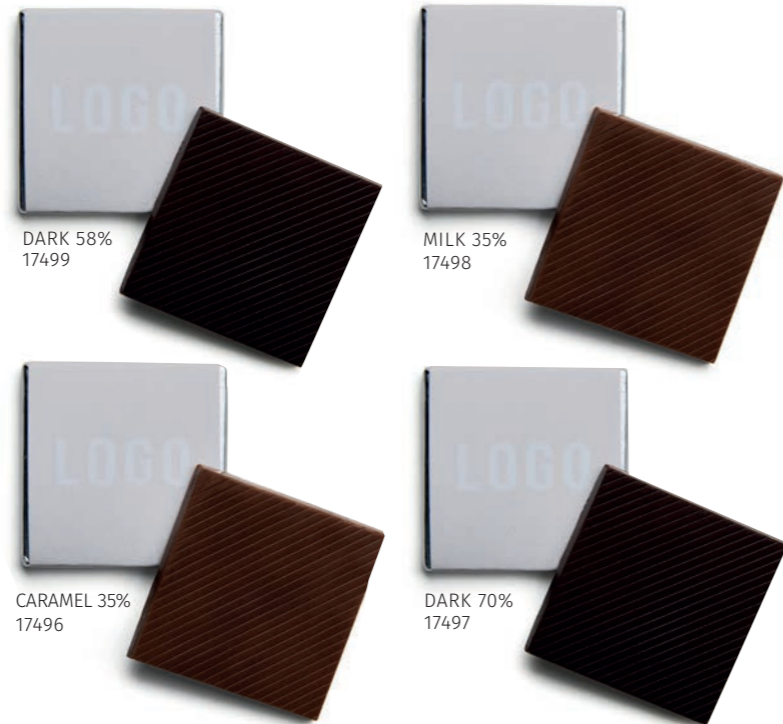

QUATRE NEAPOLETANE

QUATRE NEAPOLETANE STANDARD
TUOTANTOAIKA: 15-20 päivää
HINTA MIN 2400 KPL: EUR 0,35 /kpl
HINTA MIN 15000 KPL: EUR 0,31 /kpl
ALOITUSKUSTANNUS: EUR 109
TOISTO: EUR 59
MINIMIMÄÄRÄ: 2400 kpl

QUATRE NEAPOLETANE FAST
TUOTANTOAIKA: 10 päivää
HINTA: EUR 0,41 /kpl
ALOITUSKUSTANNUS: EUR 159
TOISTO: EUR 89
MINIMIMÄÄRÄ: 1200 kpl

Säilyvyys noin 12 kuukautta.
Tilaukset 1 200 kappaleen erinä.
Pakataan 100 kappaleen sellofaanipusseihin.
Kuljetuspakkaus: 24 pussia aaltopahvilaatikossa.
Digitaalinen 4-väripainatus.
Vakiopaikka logolle, maksimikoko
noin 30x30 mm sekä etu- että takasivulla.