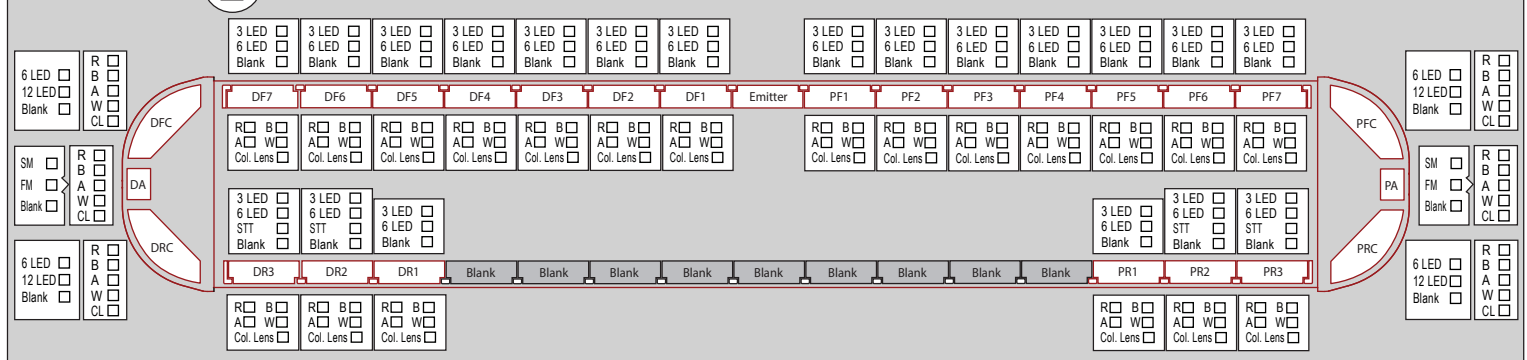

## LIGHTBAR ORDERING WORKSHEET

Colors - R=Red B=Blue A=Amber W=White CL & Col. Lens=Colored Lens  
 Lamp Modules - FM=Flashing Module SM=Scene Light Module BL=Blank STT=Stop/Turn Lamps

### CONFIGURATION 1

### CONFIGURATION 2

### CONFIGURATION 3

■ CONFIGURATION 4

■ CONFIGURATION 5

■ CONFIGURATION 6

■ CONFIGURATION 7

■ CONFIGURATION 8

■ CONFIGURATION 9

■ CONFIGURATION 10