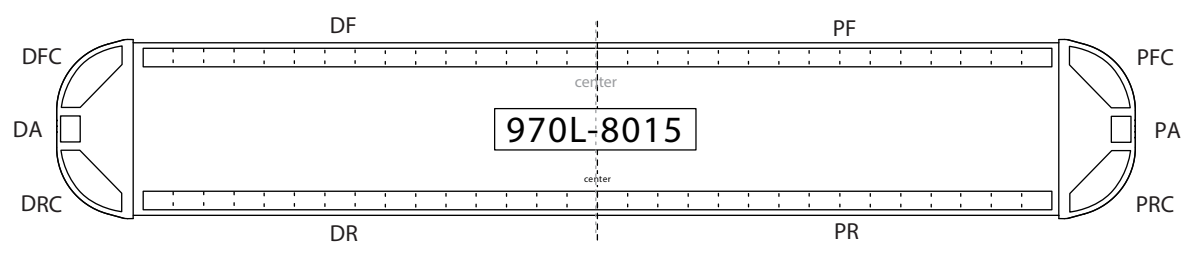

## LIGHTBAR ORDERING WORKSHEET

Colors - R=Red B=Blue A=Amber W=White CL & Col. Lens=Colored Lens  
 Lamp Modules - FM=Flashing Module SM=Scene Light Module BL=Blank STT=Stop/Turn Lamps