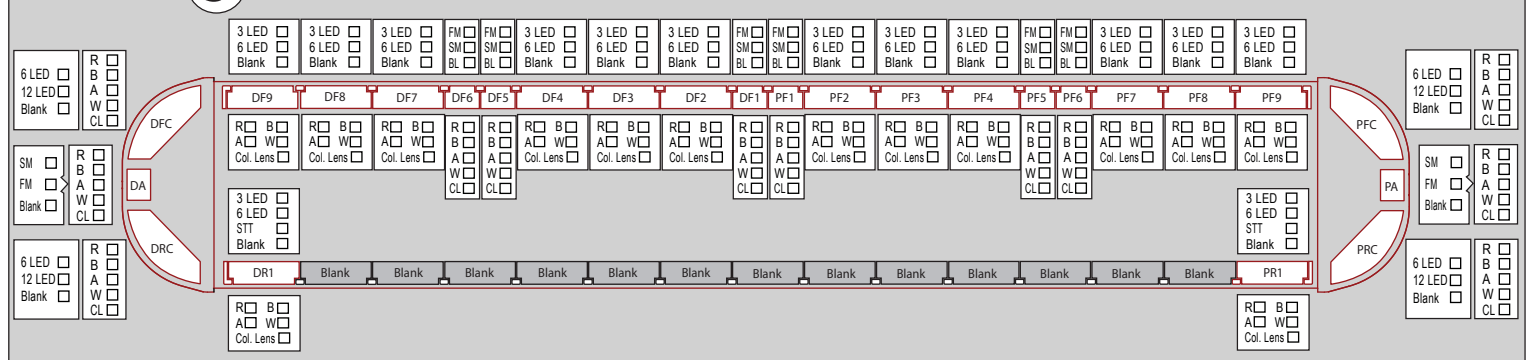

## LIGHTBAR ORDERING WORKSHEET

Colors - R=Red B=Blue A=Amber W=White CL & Col. Lens=Colored Lens  
 Lamp Modules - FM=Flashing Module SM=Scene Light Module BL=Blank STT=Stop/Turn Lamps

### CONFIGURATION 1

### CONFIGURATION 2

### CONFIGURATION 3

■ CONFIGURATION 4

■ CONFIGURATION 5

■ CONFIGURATION 6

■ CONFIGURATION 7

■ CONFIGURATION 8

■ CONFIGURATION 9

■ CONFIGURATION 10