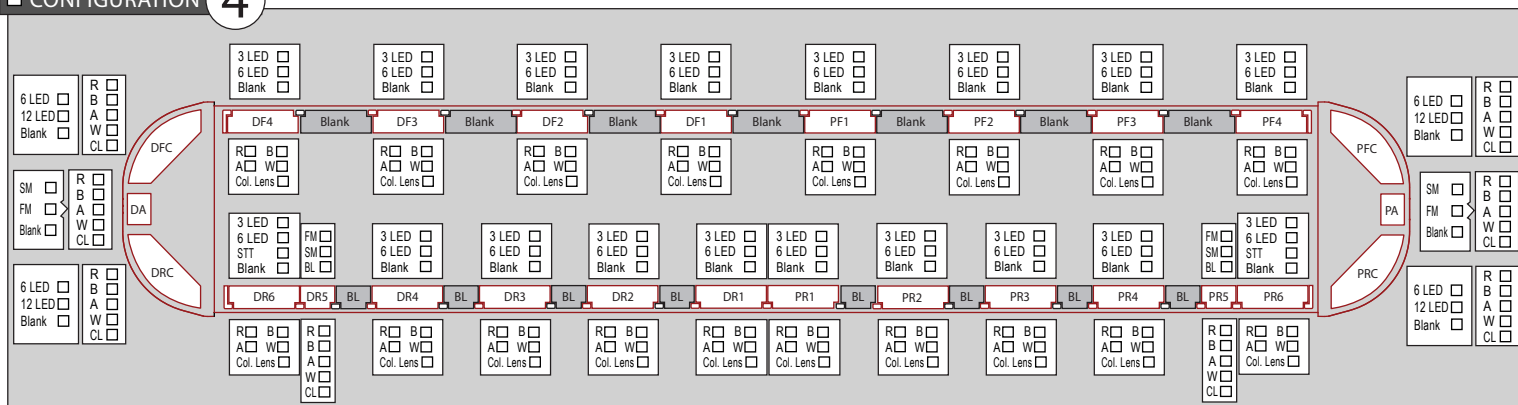

## LIGHTBAR ORDERING WORKSHEET

Colors - R=Red B=Blue A=Amber W=White CL & Col. Lens=Colored Lens  
 Lamp Modules - FM=Flashing Module SM=Scene Light Module BL=Blank STT=Stop/Turn Lamps

### CONFIGURATION 1

### CONFIGURATION 2

### CONFIGURATION 3

■ CONFIGURATION 4

■ CONFIGURATION 5

■ CONFIGURATION 6

■ CONFIGURATION 7

■ CONFIGURATION 8

■ CONFIGURATION 9

■ CONFIGURATION 10