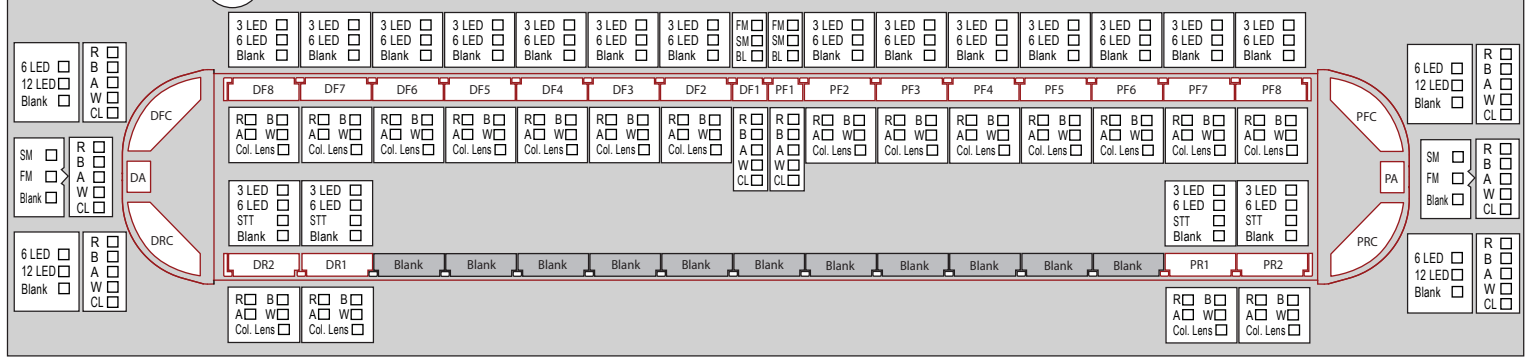

# 970L SCORPION

## LIGHTBAR ORDERING WORKSHEET

Colors - R=Red B=Blue A=Amber W=White CL & Col. Lens=Colored Lens  
 Lamp Modules - FM=Flashing Module SM=Scene Light Module BL=Blank STT=Stop/Turn Lamps

### CONFIGURATION 1

### CONFIGURATION 2