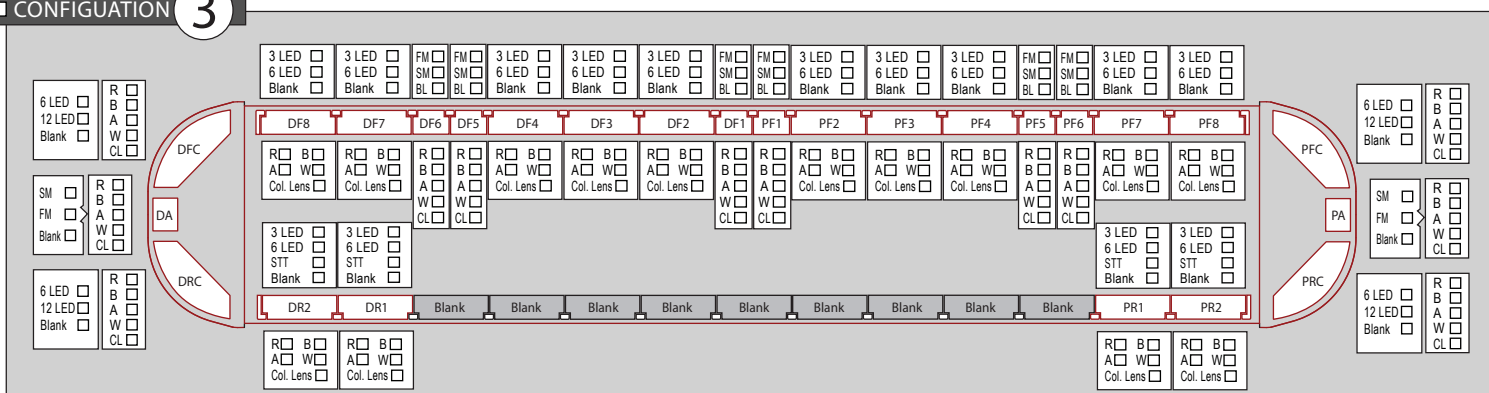

# LIGHTBAR ORDERING WORKSHEET

Colors - R=Red B=Blue A=Amber W=White CL & Col. Lens=Colored Lens  
 Lamp Modules - FM=Flashing Module SM=Scene Light Module BL=Blank STT=Stop/Turn Lamps

## CONFIGURATION 1

## CONFIGURATION 2

## CONFIGURATION 3

■ CONFIGURATION 4

■ CONFIGURATION 5

■ CONFIGURATION 6

■ CONFIGURATION 7