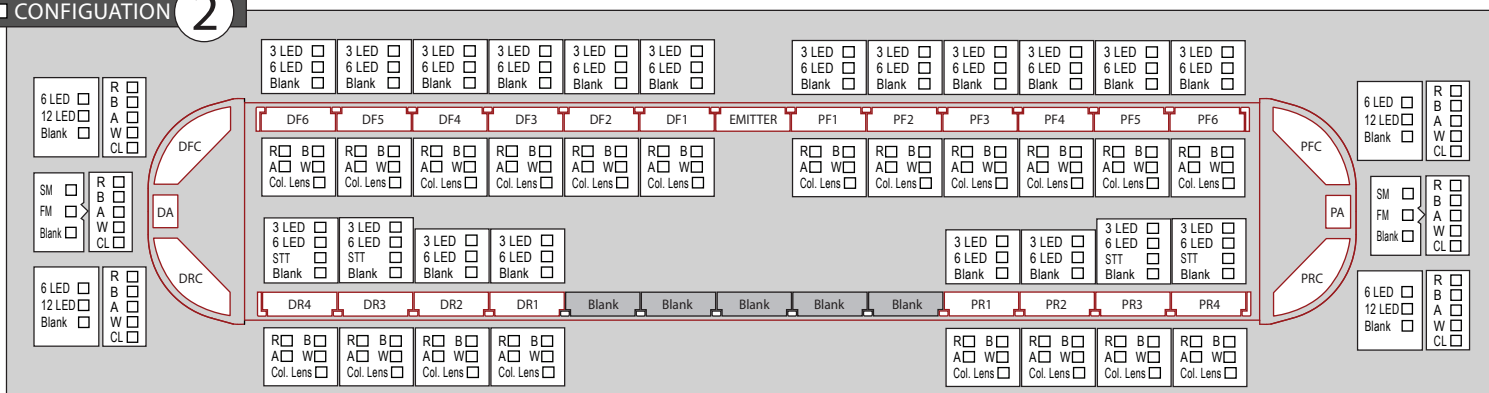

# LIGHTBAR ORDERING WORKSHEET

Colors - R=Red B=Blue A=Amber W=White CL & Col. Lens=Colored Lens  
 Lamp Modules - FM=Flashing Module SM=Scene Light Module BL=Blank STT=Stop/Turn Lamps

## CONFIGURATION 1

## CONFIGURATION 2

## CONFIGURATION 3

■ CONFIGURATION 4

■ CONFIGURATION 5

■ CONFIGURATION 6

■ CONFIGURATION 7