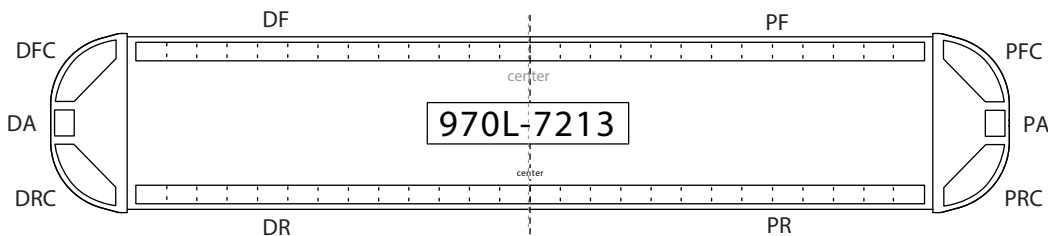

# LIGHTBAR ORDERING WORKSHEET

Colors - R=Red B=Blue A=Amber W=White CL & Col. Lens=Colored Lens  
 Lamp Modules - FM=Flashing Module SM=Scene Light Module BL=Blank STT=Stop/Turn Lamps

## CONFIGURATION 1