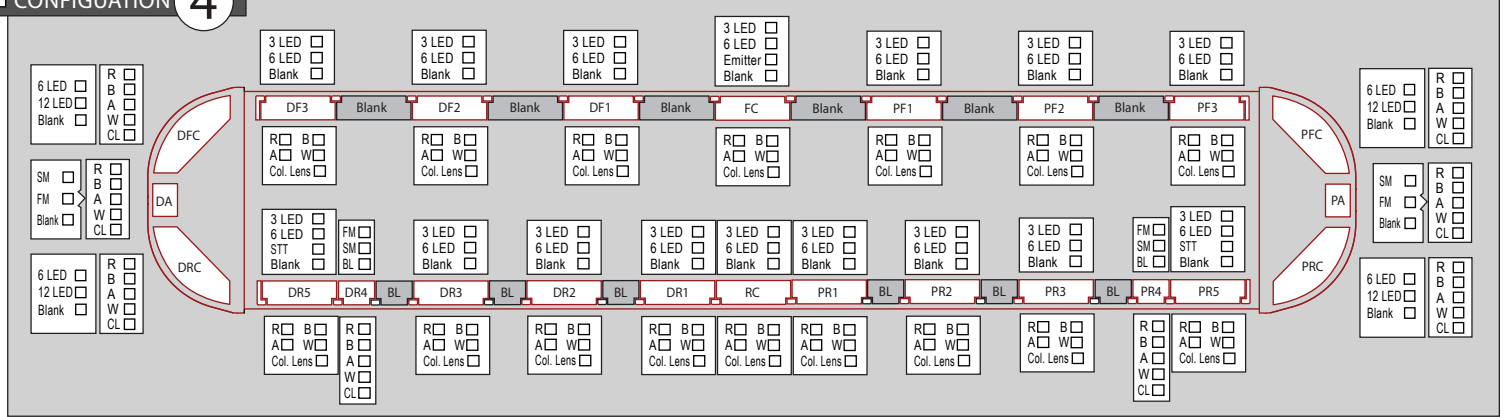

# LIGHTBAR ORDERING WORKSHEET

Colors - R=Red B=Blue A=Amber W=White CL & Col. Lens=Colored Lens  
 Lamp Modules - FM=Flashing Module SM=Scene Light Module BL=Blank STT=Stop/Turn Lamps

## CONFIGURATION 1

## CONFIGURATION 2

## CONFIGURATION 3

■ CONFIGURATION 4

■ CONFIGURATION 5

■ CONFIGURATION 6

■ CONFIGURATION 7