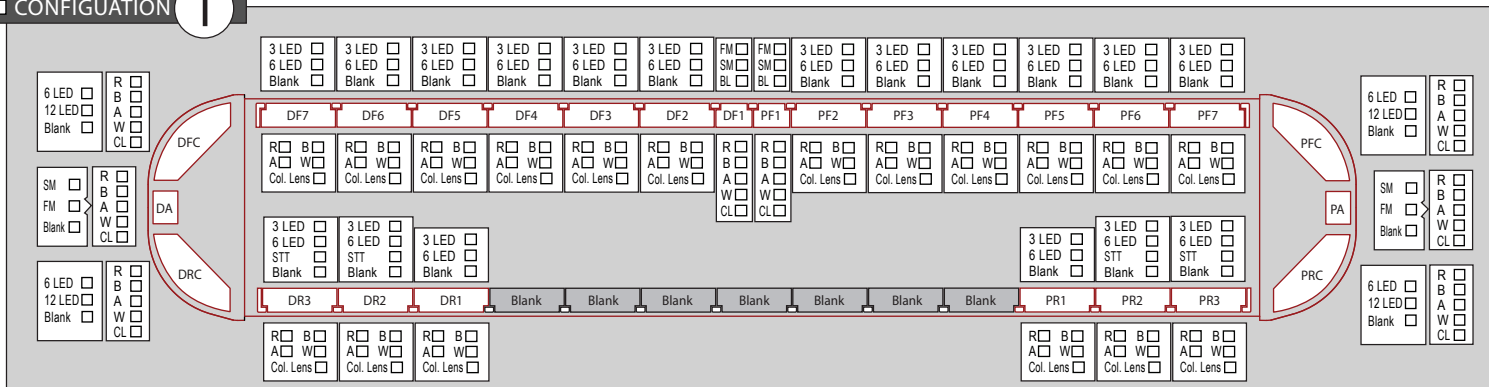

# LIGHTBAR ORDERING WORKSHEET

Colors - R=Red B=Blue A=Amber W=White CL & Col. Lens=Colored Lens  
 Lamp Modules - FM=Flashing Module SM=Scene Light Module BL=Blank STT=Stop/Turn Lamps

## CONFIGURATION 1

## CONFIGURATION 2

## CONFIGURATION 3

■ CONFIGURATION 4

■ CONFIGURATION 5

■ CONFIGURATION 6

■ CONFIGURATION 7