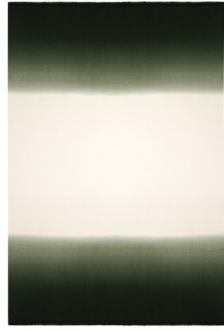

OMBRE ALPACA THROW

ROSEMARY  
HALLGARTEN

# ROSEMARY HALLGARTEN

50" x 90" / 127 cm x 229

3-6686  
GIVERNY

3-6687  
HUNTER

3-7939  
BANCHA

3-7938  
SHIITAKE

50" x 70" / 127 cm x 178 cm

3-5390  
EMERALD OMBRE