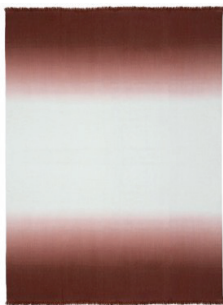

# ROSEMARY HALLGARTEN

50" x 90" / 127 cm x 229

3-6686  
GIVERNY

3-6687  
HUNTER

3-7939  
BANCHA

3-7938  
SHIITAKE

50" x 70" / 127 cm x 178 cm

3-5390  
EMERALD OMBRE

3-5743  
RUST OMBRE

3-1020  
PLUM OMBRE

3-6242  
OAT OMBRE

3-7419  
FOSSIL

3-1015  
PEAT OMBRE

3-3647  
MALIBU OMBRE

3-1016  
GRAPHITE OMBRE

3-6248  
WHALE OMBRE