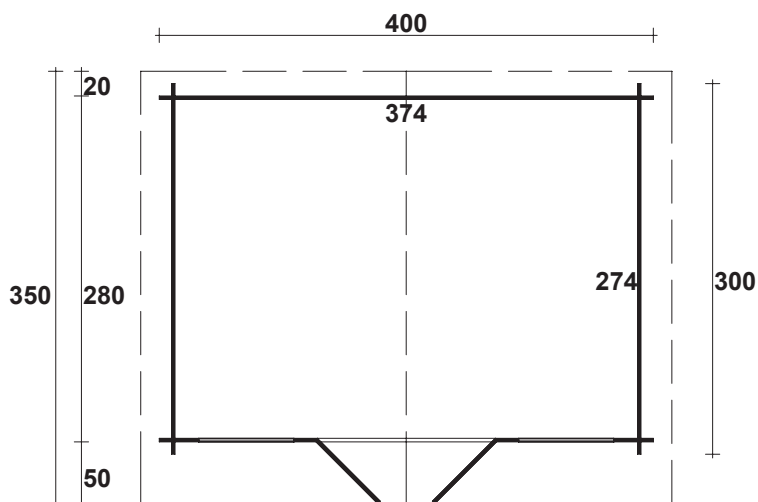

# HOBY NERVION

400 × 300 cm

380 × 280 cm

28 mm

- D Alle angegebenen Maße sind ca.-Maße
- GB All dimensions are approximate !
- NL Alle maten zijn circa maten
- NO Alle vedlagte mål er ca !
- E Todas las dimensiones son aproximadas!
- PT Todas as dimensões são aproximadas!
- PL Wszystkie wymiary są przybliżone
- EST Kõik mõõdud on ligilähedased.
- IT Tutte le misure indicate sono circa
- DK alle angivne mål er ca.-mål
- S samtliga mått är ungefärliga
- FR Toutes les dimensions fournies sont approximatives

# HOBY NERVION - 28 mm

400 × 300 cm

		 mm	 mm	 ×	
01		45 × 70	3800	6	
02/1		 57	4000	1	
02/2			1280	2	
03		 114	4000	16	
04			3000	30	
05			1280	14	
06			320	18	
07			190	18	
08			3200	2	
09			 28 × 120	3500	2(1+1)
10		 40 × 120	3500	5(4+1)	
11		 114	4000	2	
12		1425 × 1835 mm		1	
13		765 × 990 mm		2	
14				--	
15		Vers. 1 >	 18 × 88	--	
		Vers. 2 >	 18 × 110	2220	64+2
16		Vers. 1 >	 18 × 88	2740	43+1
		Vers. 2 >	 18 × 110	2740	34+1
17		18 × 115	2260	4	
18		18 × 44	2260	4	
19		18 × 90	3500	2	
20		25 × 36	1750	4	
21				2	
22			4,0 × 40 / 4,0 × 50	100/600	
23			5,0 × 70 / 6,0 × 140	15/45	
24			1,4 × 35	50	

# HOBY NERVION - 28 mm

400 × 300 cm

		 mm	 mm	 ×
25			1900	4
26			ca. 13,0 m	
27			M8×60	12
28			300-400	

# HOBY NERVION - 28 mm

400 × 300 cm

**A-A**

**B-B**

**B**

**C, D**