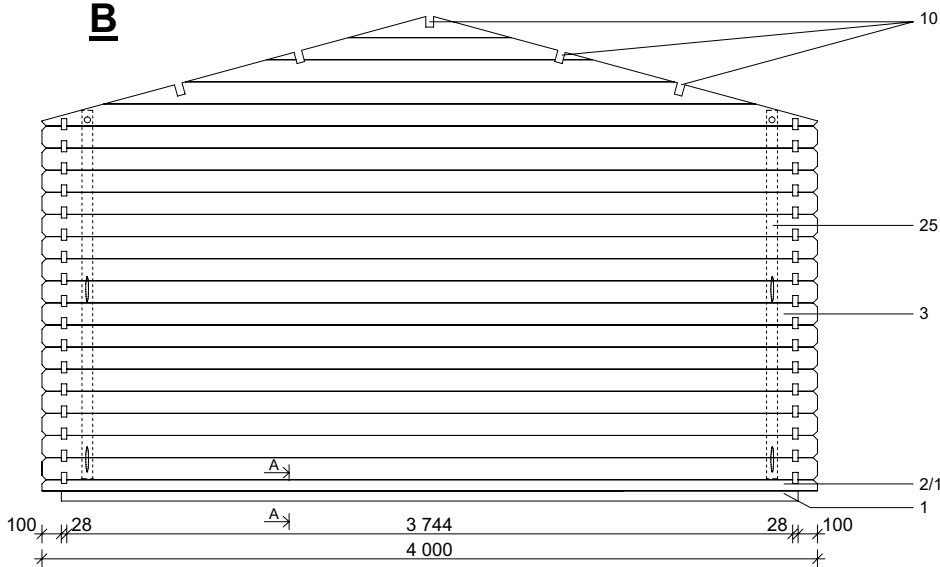

# HOBY NERVION

400 × 300 cm

380 × 280 cm

28 mm

- D Alle angegebenen Maße sind ca.-Maße
- GB All dimensions are approximate !
- NL Alle maten zijn circa maten
- NO Alle vedlagte mål er ca !
- E Todas las dimensiones son aproximadas!
- PT Todas as dimensões são aproximadas!
- PL Wszystkie wymiary są przybliżone
- EST Kõik mõõdud on ligilähedased.
- IT Tutte le misure indicate sono circa
- DK alle angivne mål er ca.-mål
- S samtliga mått är ungefärliga
- FR Toutes les dimensions fournies sont approximatives

# HOBY NERVION - 28 mm

400 × 300 cm

		 mm	 mm	 ×	
01		45 × 70	3800	6	
02/1		 57	4000	1	
02/2			1280	2	
03		 114	4000	16	
04			3000	30	
05			1280	14	
06			320	18	
07			190	18	
08			3200	2	
09			 28 × 120	3500	2(1+1)
10		 40 × 120	3500	5(4+1)	
11		 114	4000	2	
12		1425 × 1835 mm		1	
13		765 × 990 mm		2	
14				--	
15		Vers. 1 >	 18 × 88	--	
		Vers. 2 >	 18 × 110	2220	64+2
16		Vers. 1 >	 18 × 88	2740	43+1
		Vers. 2 >	 18 × 110	2740	34+1
17		18 × 115	2260	4	
18		18 × 44	2260	4	
19		18 × 90	3500	2	
20		25 × 36	1750	4	
21				2	
22			4,0 × 40 / 4,0 × 50	100/600	
23			5,0 × 70 / 6,0 × 140	15/45	
24			1,4 × 35	50	

# HOBY NERVION - 28 mm

400 × 300 cm

		 mm	 mm	 ×
25			1900	4
26			ca. 13,0 m	
27			M8×60	12
28			300-400	

# HOBY NERVION - 28 mm

400 × 300 cm

**A-A**

**B-B**

**B**

**C, D**