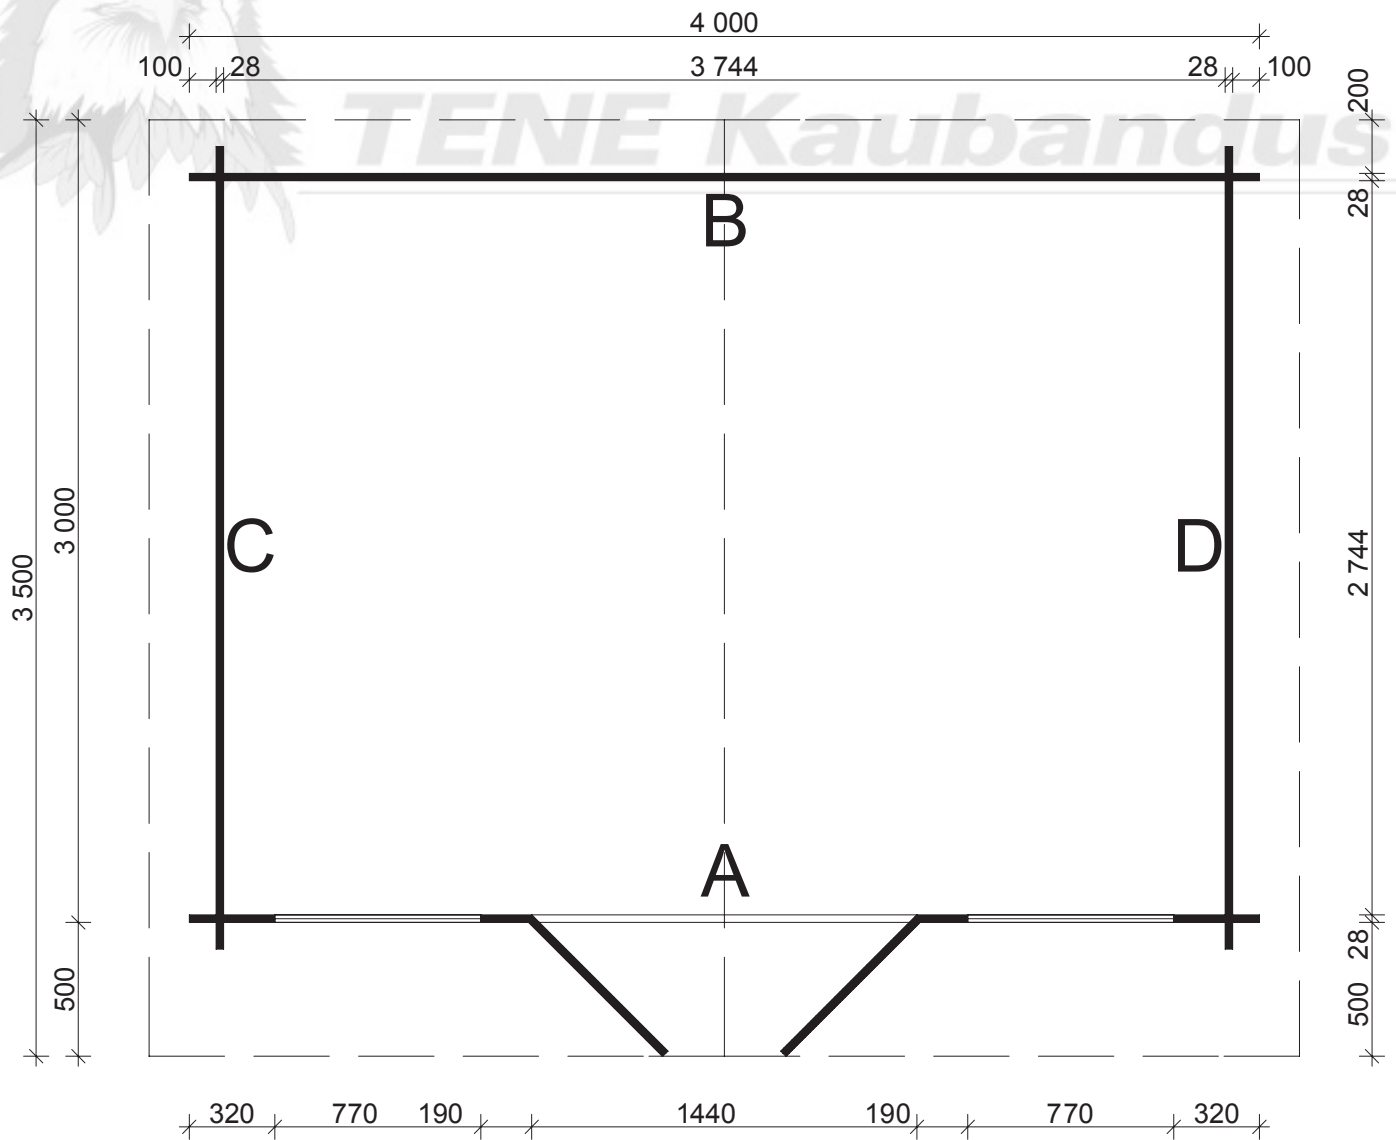

# HOBY NERVION

400 × 300 cm

380 × 280 cm

28 mm

- D Alle angegebenen Maße sind ca.-Maße
- GB All dimensions are approximate !
- NL Alle maten zijn circa maten
- NO Alle vedlagte mål er ca !
- E Todas las dimensiones son aproximadas!
- PT Todas as dimensões são aproximadas!
- PL Wszystkie wymiary są przybliżone
- EST Kõik mõõdud on ligilähedased.
- IT Tutte le misure indicate sono circa
- DK alle angivne mål er ca.-mål
- S samtliga mått är ungefärliga
- FR Toutes les dimensions fournies sont approximatives

# HOBY NERVION - 28 mm

400 × 300 cm

		 mm	 mm	 ×	
01		45 × 70	3800	6	
02/1		 57	4000	1	
02/2			1280	2	
03		 114	4000	16	
04			3000	30	
05			1280	14	
06			320	18	
07			190	18	
08			3200	2	
09			 28 × 120	3500	2(1+1)
10		 40 × 120	3500	5(4+1)	
11		 114	4000	2	
12		1425 × 1835 mm		1	
13		765 × 990 mm		2	
14				--	
15		Vers. 1 >	 18 × 88	--	
		Vers. 2 >	 18 × 110	2220	64+2
16		Vers. 1 >	 18 × 88	2740	43+1
		Vers. 2 >	 18 × 110	2740	34+1
17		18 × 115	2260	4	
18		18 × 44	2260	4	
19		18 × 90	3500	2	
20		25 × 36	1750	4	
21				2	
22			4,0 × 40 / 4,0 × 50	100/600	
23			5,0 × 70 / 6,0 × 140	15/45	
24			1,4 × 35	50	

# HOBY NERVION - 28 mm

400 × 300 cm

		 mm	 mm	 ×
25			1900	4
26			ca. 13,0 m	
27			M8×60	12
28			300-400	

# HOBY NERVION - 28 mm

400 × 300 cm

**A-A**

**B-B**

**B**

**C, D**