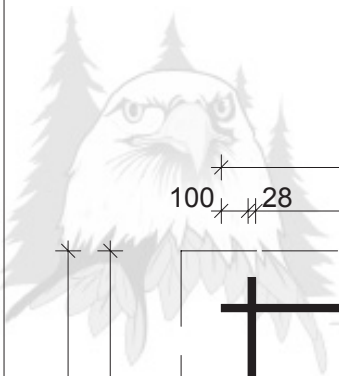

# HOBY NERVION

400 × 300 cm

380 × 280 cm

28 mm

- D Alle angegebenen Maße sind ca.-Maße
- GB All dimensions are approximate !
- NL Alle maten zijn circa maten
- NO Alle vedlagte mål er ca !
- E Todas las dimensiones son aproximadas!
- PT Todas as dimensões são aproximadas!
- PL Wszystkie wymiary są przybliżone
- EST Kõik mõõdud on ligilähedased.
- IT Tutte le misure indicate sono circa
- DK alle angivne mål er ca.-mål
- S samtliga mått är ungefärliga
- FR Toutes les dimensions fournies sont approximatives

# HOBY NERVION - 28 mm

400 × 300 cm

		 mm	 mm	 ×	
01		45 × 70	3800	6	
02/1		 57	4000	1	
02/2			1280	2	
03		 114	4000	16	
04			3000	30	
05			1280	14	
06			320	18	
07			190	18	
08			3200	2	
09			 28 × 120	3500	2(1+1)
10		 40 × 120	3500	5(4+1)	
11		 114	4000	2	
12		1425 × 1835 mm		1	
13		765 × 990 mm		2	
14				--	
15		Vers. 1 >	 18 × 88	--	
		Vers. 2 >	 18 × 110	2220	64+2
16		Vers. 1 >	 18 × 88	2740	43+1
		Vers. 2 >	 18 × 110	2740	34+1
17		18 × 115	2260	4	
18		18 × 44	2260	4	
19		18 × 90	3500	2	
20		25 × 36	1750	4	
21				2	
22			4,0 × 40 / 4,0 × 50	100/600	
23			5,0 × 70 / 6,0 × 140	15/45	
24			1,4 × 35	50	

# HOBY NERVION - 28 mm

400 × 300 cm

		 mm	 mm	 ×
25			1900	4
26			ca. 13,0 m	
27			M8×60	12
28			300-400	

# HOBY NERVION - 28 mm

400 × 300 cm

**A-A**

**B-B**

**B**

**C, D**