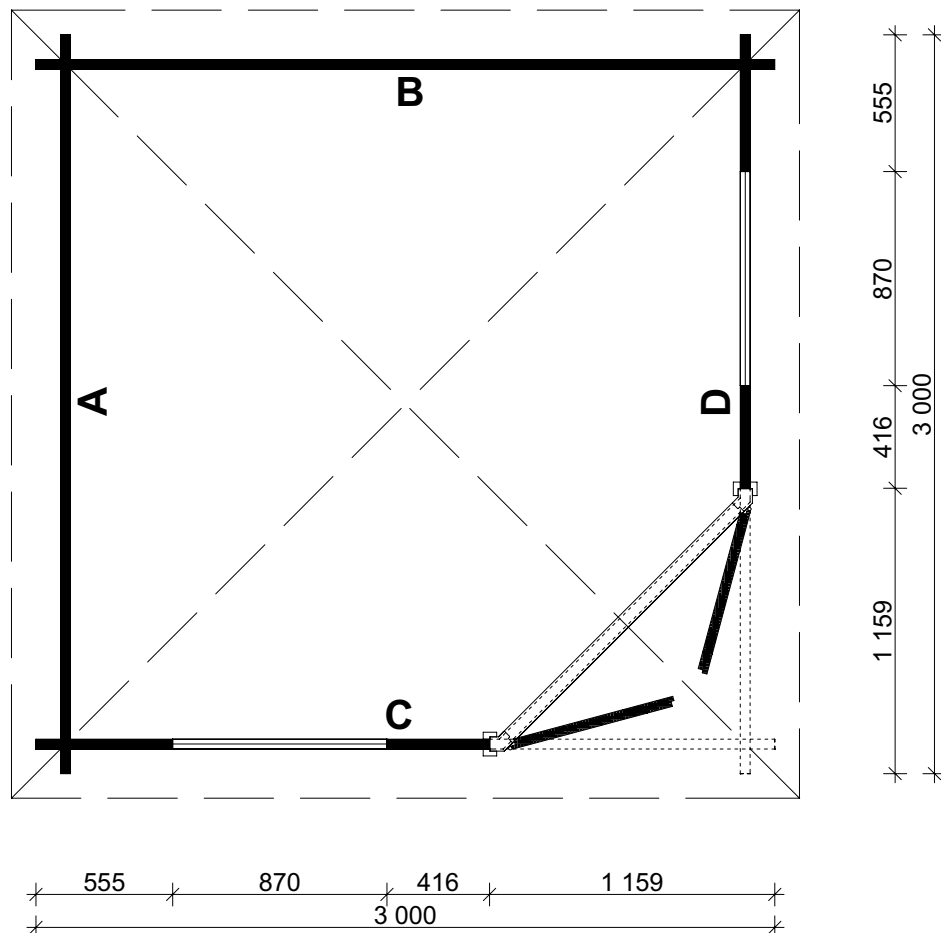

VICTORIA-B

300 × 300 cm

280 × 280 cm

40 mm

- D Alle angegebenen Maße sind ca.-Maße
GB All dimensions are approximate !
NL Alle maten zijn circa maten
NO Alle vedlagte mål er ca !
E ¡Todas las dimensiones son aproximadas!
PT Todas as dimensões são aproximadas!
PL Wszystkie wymiary są przybliżone
EST Kõik mõõdud on ligilähedased.
IT Tutte le misure indicate sono circa
DK alle angivne mål er ca.-mål
S samtliga mått är ungefärliga
FR Toutes les dimensions fournies sont approximatives

VICTORIA - B 40 mm

300 × 300 cm

		 mm	 mm	 ×
01		45 × 70	2750/1805	5/1
02			2220	1
03			1855	1
04			1374	2
05			3000	1
06			1841	1
07			3000	37
08			3000	1
09			1938	1
10			3000	2
11			1841	10
12			1841	1
13			1841	1
14			555	21
15			416	21
16			3000	2
17			850	2
18			899	4(2+2)
19			1384	1
20		45 × 70	2318	4
21		45 × 60	1233	8(4+4)
22				1
23		18 × 90	3250	4
24			1425 × 1900 mm Standard +	1
25			865 × 1210 mm Standard +	2(1+1)
26				1

VICTORIA - B 40 mm

300 × 300 cm

		 mm	 mm	 ×
27			3142	4
28			2938	4
29			2735	4
30			2532	4
31			2329	4
32			2125	4
33			1922	4
34			1718	4
35			1515	4
36			1312	4
37			1109	4
38			905	4
39			702	4
40			498	4
41			295	4
42			92	4
43				1843
44			1953	1
45			2063	1
46			2173	1
47			2283	1
48			2393	1
49			2503	1
50			2613	1
51			2717	--
52			2717	17+1
53		4,0×40/4,0×50		130/470
		5,0×70/6,0×140		50/50
54		1,4×35		25
55			ca. 10,4 m	
56			2010	5
57			M8×70	15
58		--		-- 

TENE Kaubandus

VICTORIA - B 40 mm

300 × 300 cm

VICTORIA - B 40 mm

300 × 300 cm

A

B

C