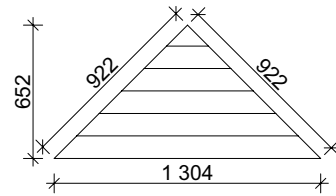

VICTORIA - B 40 mm

300 × 300 cm

D

TENE Kaubandus