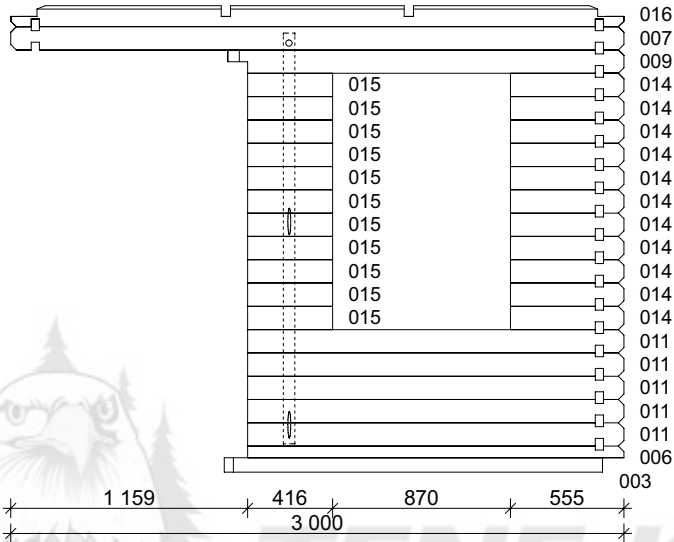

VICTORIA - B 40 mm

300 × 300 cm

D

TENE Kaubandus