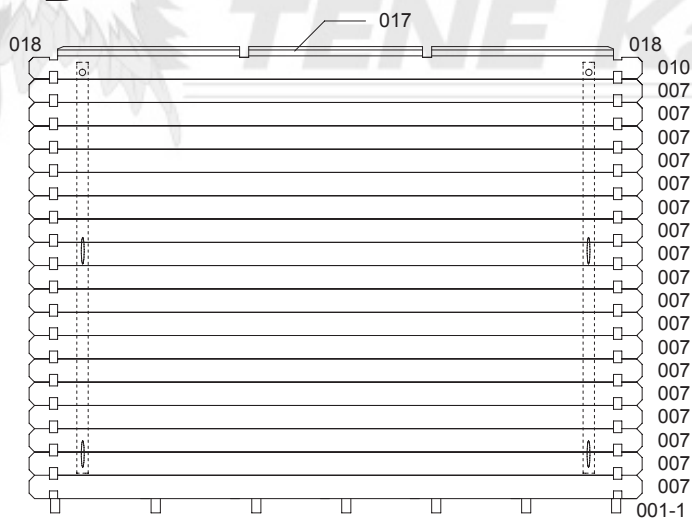

VICTORIA-B

300 × 300 cm

280 × 280 cm

40 mm

- D Alle angegebenen Maße sind ca.-Maße
GB All dimensions are approximate !
NL Alle maten zijn circa maten
NO Alle vedlagte mål er ca !
E ¡Todas las dimensiones son aproximadas!
PT Todas as dimensões são aproximadas!
PL Wszystkie wymiary są przybliżone
EST Kõik mõõdud on ligilähedased.
IT Tutte le misure indicate sono circa
DK alle angivne mål er ca.-mål
S samtliga mått är ungefärliga
FR Toutes les dimensions fournies sont approximatives

VICTORIA - B 40 mm

300 × 300 cm

		 mm	 mm	 ×
01		45 × 70	2750/1805	5/1
02			2220	1
03			1855	1
04			1374	2
05			3000	1
06			1841	1
07			3000	37
08			3000	1
09			1938	1
10			3000	2
11			1841	10
12			1841	1
13			1841	1
14			555	21
15			416	21
16			3000	2
17			850	2
18			899	4(2+2)
19			1384	1
20		45 × 70	2318	4
21		45 × 60	1233	8(4+4)
22				1
23		18 × 90	3250	4
24			1425 × 1900 mm Standard +	1
25			865 × 1210 mm Standard +	2(1+1)
26				1

VICTORIA - B 40 mm

300 × 300 cm

		 mm	 mm	 ×
27			3142	4
28			2938	4
29			2735	4
30			2532	4
31			2329	4
32			2125	4
33			1922	4
34			1718	4
35			1515	4
36			1312	4
37			1109	4
38			905	4
39			702	4
40			498	4
41			295	4
42			92	4
43				1843
44			1953	1
45			2063	1
46			2173	1
47			2283	1
48			2393	1
49			2503	1
50			2613	1
51			2717	--
52			2717	17+1
53		4,0×40/4,0×50		130/470
		5,0×70/6,0×140		50/50
54		1,4×35		25
55			ca. 10,4 m	
56			2010	5
57			M8×70	15
58		--		-- 

TENE Kaubandus

VICTORIA - B 40 mm

300 × 300 cm

VICTORIA - B 40 mm

300 × 300 cm

A

B

C