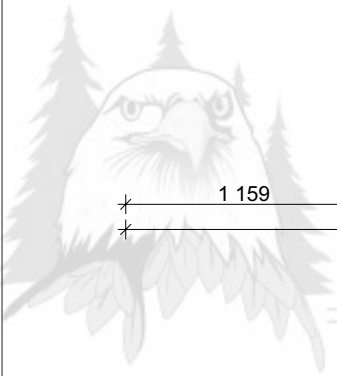

VICTORIA - B 40 mm

300 × 300 cm

D

TENE Kaubandus