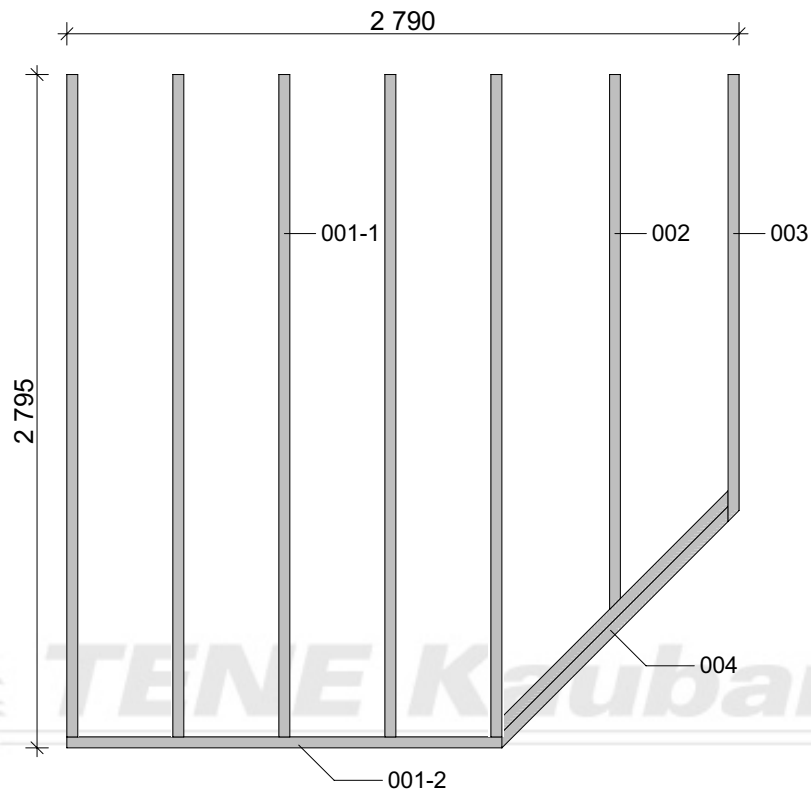

VICTORIA-B

300 × 300 cm

280 × 280 cm

40 mm

- D Alle angegebenen Maße sind ca.-Maße
GB All dimensions are approximate !
NL Alle maten zijn circa maten
NO Alle vedlagte mål er ca !
E ¡Todas las dimensiones son aproximadas!
PT Todas as dimensões são aproximadas!
PL Wszystkie wymiary są przybliżone
EST Kõik mõõdud on ligilähedased.
IT Tutte le misure indicate sono circa
DK alle angivne mål er ca.-mål
S samtliga mått är ungefärliga
FR Toutes les dimensions fournies sont approximatives

VICTORIA - B 40 mm

300 × 300 cm

		 mm	 mm	 ×
01		45 × 70	2750/1805	5/1
02			2220	1
03			1855	1
04			1374	2
05			3000	1
06			1841	1
07			3000	37
08			3000	1
09			1938	1
10			3000	2
11			1841	10
12			1841	1
13			1841	1
14			555	21
15			416	21
16			3000	2
17			850	2
18			899	4(2+2)
19			1384	1
20		45 × 70	2318	4
21		45 × 60	1233	8(4+4)
22				1
23		18 × 90	3250	4
24			1425 × 1900 mm Standard +	1
25			865 × 1210 mm Standard +	2(1+1)
26				1

VICTORIA - B 40 mm

300 × 300 cm

		 mm	 mm	 ×
27			3142	4
28			2938	4
29			2735	4
30			2532	4
31			2329	4
32			2125	4
33			1922	4
34			1718	4
35			1515	4
36			1312	4
37			1109	4
38			905	4
39			702	4
40			498	4
41			295	4
42			92	4
43				1843
44			1953	1
45			2063	1
46			2173	1
47			2283	1
48			2393	1
49			2503	1
50			2613	1
51			2717	--
52			2717	17+1
53		4,0×40/4,0×50		130/470
		5,0×70/6,0×140		50/50
54		1,4×35		25
55			ca. 10,4 m	
56			2010	5
57			M8×70	15
58		--		-- 

TENE Kaubandus

VICTORIA - B 40 mm

300 × 300 cm

VICTORIA - B 40 mm

300 × 300 cm

A

B

C