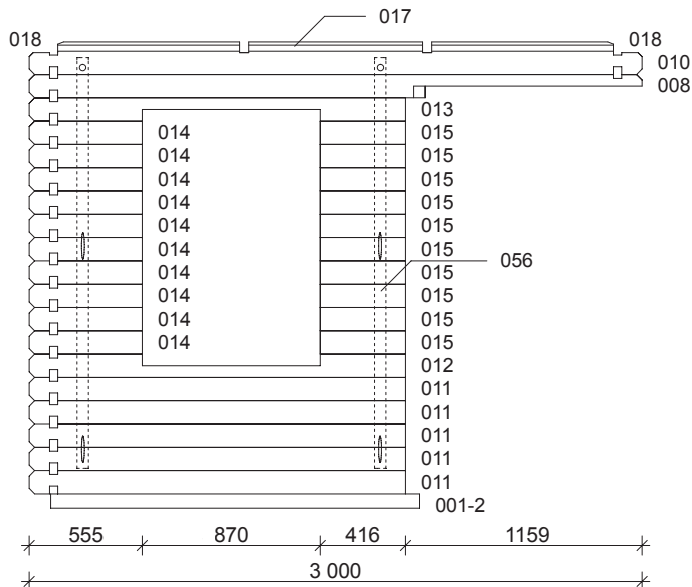

VICTORIA-B

300 × 300 cm

280 × 280 cm

40 mm

- D Alle angegebenen Maße sind ca.-Maße
GB All dimensions are approximate !
NL Alle maten zijn circa maten
NO Alle vedlagte mål er ca !
E ¡Todas las dimensiones son aproximadas!
PT Todas as dimensões são aproximadas!
PL Wszystkie wymiary są przybliżone
EST Kõik mõõdud on ligilähedased.
IT Tutte le misure indicate sono circa
DK alle angivne mål er ca.-mål
S samtliga mått är ungefärliga
FR Toutes les dimensions fournies sont approximatives

VICTORIA - B 40 mm

300 × 300 cm

		 mm	 mm	 ×
01		45 × 70	2750/1805	5/1
02			2220	1
03			1855	1
04			1374	2
05			3000	1
06			1841	1
07			3000	37
08			3000	1
09			1938	1
10			3000	2
11			1841	10
12			1841	1
13			1841	1
14			555	21
15			416	21
16			3000	2
17			850	2
18			899	4(2+2)
19			1384	1
20		45 × 70	2318	4
21		45 × 60	1233	8(4+4)
22				1
23		18 × 90	3250	4
24			1425 × 1900 mm Standard +	1
25			865 × 1210 mm Standard +	2(1+1)
26				1

VICTORIA - B 40 mm

300 × 300 cm

		 mm	 mm	 ×
27			3142	4
28			2938	4
29			2735	4
30			2532	4
31			2329	4
32			2125	4
33			1922	4
34			1718	4
35			1515	4
36			1312	4
37			1109	4
38			905	4
39			702	4
40			498	4
41			295	4
42			92	4
43				1843
44			1953	1
45			2063	1
46			2173	1
47			2283	1
48			2393	1
49			2503	1
50			2613	1
51			2717	--
52			2717	17+1
53		4,0×40/4,0×50		130/470
		5,0×70/6,0×140		50/50
54		1,4×35		25
55			ca. 10,4 m	
56			2010	5
57			M8×70	15
58		--		-- 

TENE Kaubandus

VICTORIA - B 40 mm

300 × 300 cm

VICTORIA - B 40 mm

300 × 300 cm

A

B

C