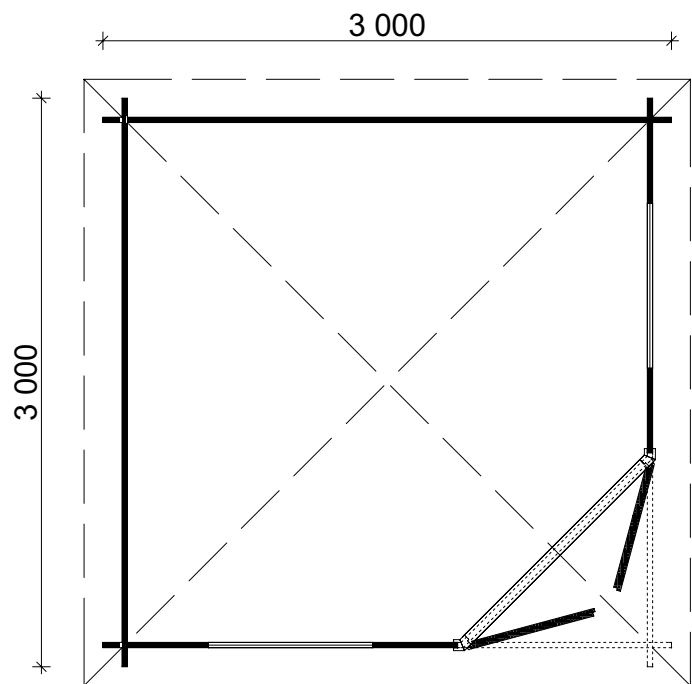

VICTORIA-B

300 × 300 cm

280 × 280 cm

40 mm

- D Alle angegebenen Maße sind ca.-Maße
GB All dimensions are approximate !
NL Alle maten zijn circa maten
NO Alle vedlagte mål er ca !
E ¡Todas las dimensiones son aproximadas!
PT Todas as dimensões são aproximadas!
PL Wszystkie wymiary są przybliżone
EST Kõik mõõdud on ligilähedased.
IT Tutte le misure indicate sono circa
DK alle angivne mål er ca.-mål
S samtliga mått är ungefärliga
FR Toutes les dimensions fournies sont approximatives

VICTORIA - B 40 mm

300 × 300 cm

		 mm	 mm	 ×
01		45 × 70	2750/1805	5/1
02			2220	1
03			1855	1
04			1374	2
05			3000	1
06			1841	1
07			3000	37
08			3000	1
09			1938	1
10			3000	2
11			1841	10
12			1841	1
13			1841	1
14			555	21
15			416	21
16			3000	2
17			850	2
18			899	4(2+2)
19			1384	1
20		45 × 70	2318	4
21		45 × 60	1233	8(4+4)
22				1
23		18 × 90	3250	4
24			1425 × 1900 mm Standard +	1
25			865 × 1210 mm Standard +	2(1+1)
26				1

VICTORIA - B 40 mm

300 × 300 cm

		 mm	 mm	 ×
27			3142	4
28			2938	4
29			2735	4
30			2532	4
31			2329	4
32			2125	4
33			1922	4
34			1718	4
35			1515	4
36			1312	4
37			1109	4
38			905	4
39			702	4
40			498	4
41			295	4
42			92	4
43				1843
44			1953	1
45			2063	1
46			2173	1
47			2283	1
48			2393	1
49			2503	1
50			2613	1
51			2717	--
52			2717	17+1
53		4,0×40/4,0×50		130/470
		5,0×70/6,0×140		50/50
54		1,4×35		25
55			ca. 10,4 m	
56			2010	5
57			M8×70	15
58		--		-- 

TENE Kaubandus

VICTORIA - B 40 mm

300 × 300 cm

VICTORIA - B 40 mm

300 × 300 cm

A

B

C