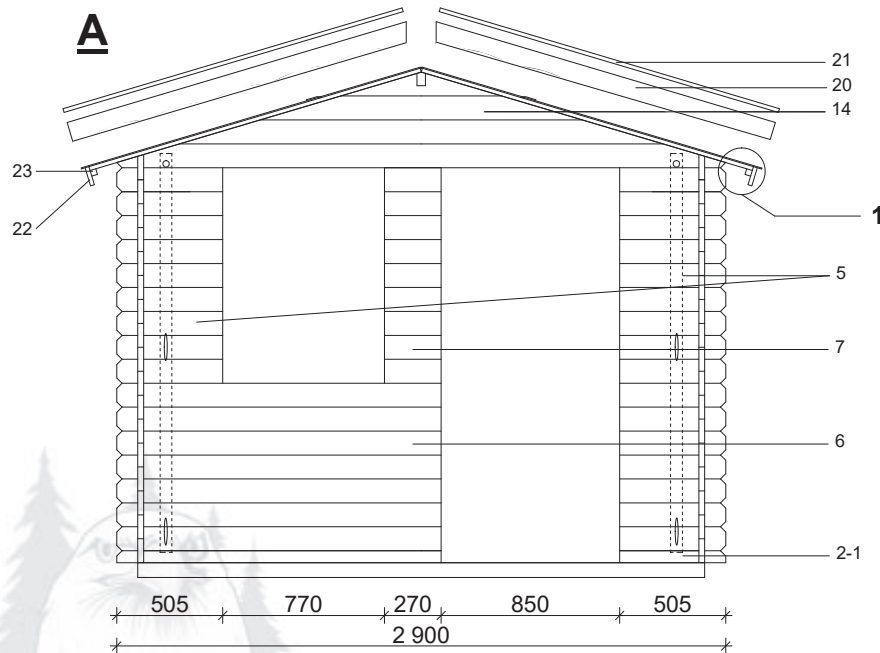

HOBY TRONDHEIM

290 × 220 cm

270 × 200 cm

28 mm

- D Alle angegebenen Maße sind ca.-Maße
GB All dimensions are approximate !
NL Alle maten zijn circa maten
NO Alle vedlagte mål er ca !
E ¡Todas las dimensiones son aproximadas!
PT Todas as dimensões são aproximadas!
PL Wszystkie wymiary są przybliżone
EST Kõik mõõdud on ligilähedased.
IT Tutte le misure indicate sono circa
DK alle angivne mål er ca.-mål
S samtliga mått är ungefärliga
FR Toutes les dimensions fournies sont approximatives

HOBY TRONDHEIM - 28 mm

290 × 220 cm

		 mm	 mm	 ×
25			4,0×40/4,0×50	60/ 325
26			5,0×70/6,0×140	10 / 25
27			1,4×35	25
28			1900	4
29			ca. 9,2 m	
30			M8×60	12
31			300-400	

HOBY TRONDHEIM - 28 mm

290 × 220 cm