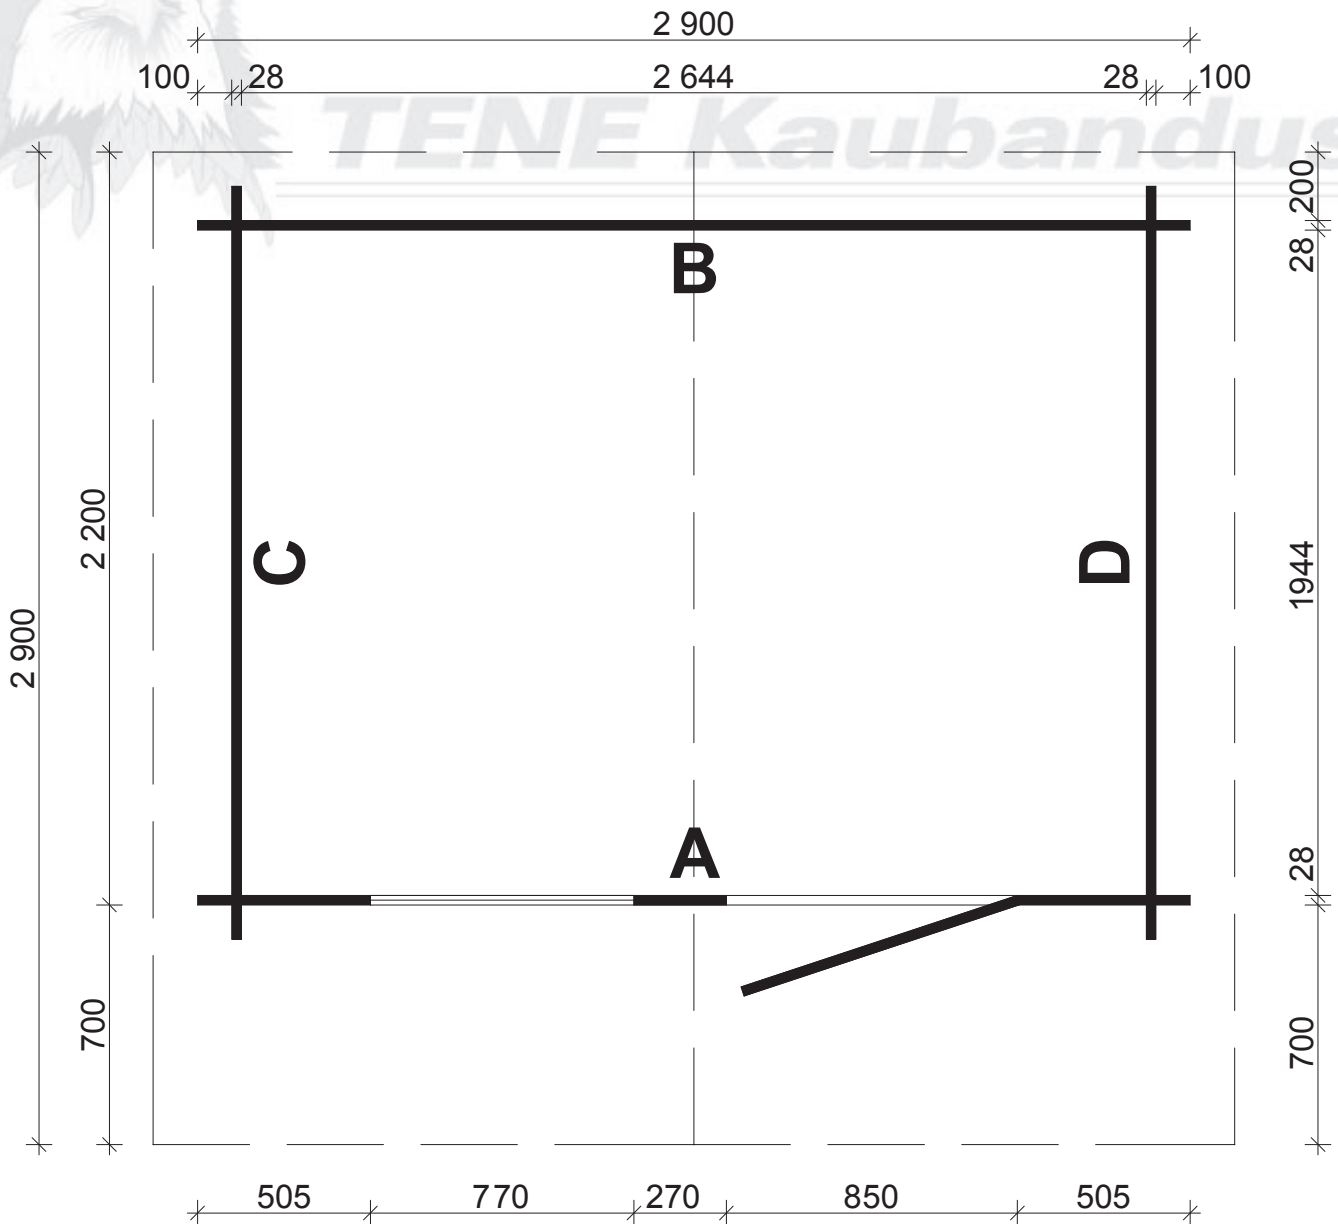

HOBY TRONDHEIM

290 × 220 cm

270 × 200 cm

28 mm

- D Alle angegebenen Maße sind ca.-Maße
GB All dimensions are approximate !
NL Alle maten zijn circa maten
NO Alle vedlagte mål er ca !
E ¡Todas las dimensiones son aproximadas!
PT Todas as dimensões são aproximadas!
PL Wszystkie wymiary są przybliżone
EST Kõik mõõdud on ligilähedased.
IT Tutte le misure indicate sono circa
DK alle angivne mål er ca.-mål
S samtliga mått är ungefärliga
FR Toutes les dimensions fournies sont approximatives

HOBY TRONDHEIM - 28 mm

290 × 220 cm

		 mm	 mm	 ×	
01		45 × 70	2700	5	
02			1545 / 505	1/1	
02			2900	1	
03			2900	16	
04			2200	28	
05			505	25	
06			1545	7	
07			270	9	
08			--	--	
09			2400	2	
10			2600	2	
11			--	--	
12			 28 × 120	2900	2(1+1)
13			 40 × 120	2900	1
14		 114	2900	2	
15		840 × 1835 mm		1	
16		765 × 990 mm		1	
17				--	
18		Vers. 1 >  18 × 88	1645	68	
		Vers. 2 >  18 × 110	1645	54	
19		Vers. 1 >  18 × 88	1940	30+1	
		Vers. 2 >  18 × 110	1940	24+1	
20		18 × 115	1685	4	
21		18 × 44	1685	4	
22		18 × 90	2900	2	
23		25 × 36	2900	2	
24				2	

HOBY TRONDHEIM - 28 mm

290 × 220 cm

		 mm	 mm	 ×
25			4,0×40/4,0×50	60/ 325
26			5,0×70/6,0×140	10 / 25
27			1,4×35	25
28			1900	4
29			ca. 9,2 m	
30			M8×60	12
31			300-400	

HOBY TRONDHEIM - 28 mm

290 × 220 cm