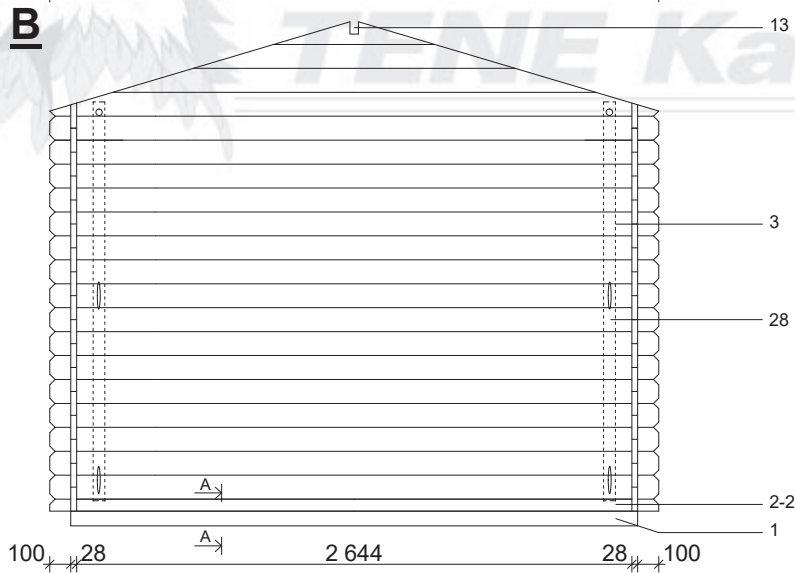

HOBY TRONDHEIM - 28 mm

290 × 220 cm

A-A

B-B