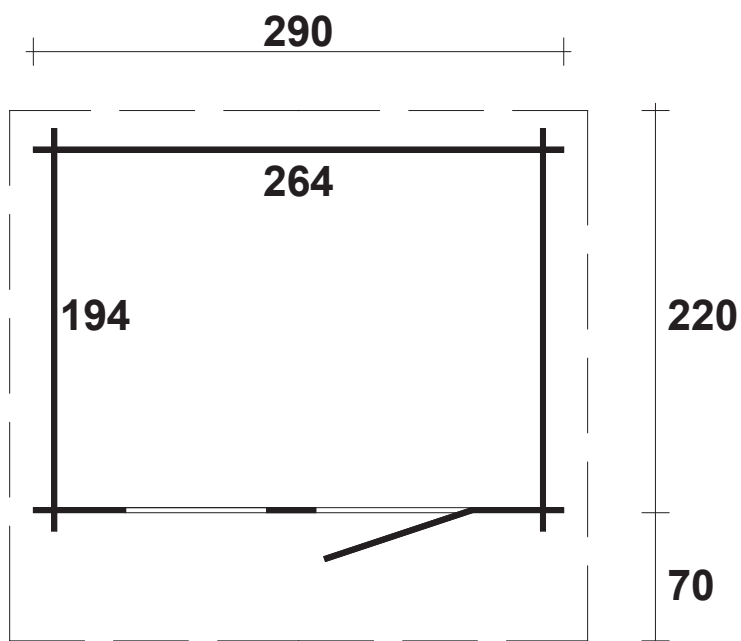

HOBY TRONDHEIM

290 × 220 cm

270 × 200 cm

28 mm

- D Alle angegebenen Maße sind ca.-Maße
GB All dimensions are approximate !
NL Alle maten zijn circa maten
NO Alle vedlagte mål er ca !
E ¡Todas las dimensiones son aproximadas!
PT Todas as dimensões são aproximadas!
PL Wszystkie wymiary są przybliżone
EST Kõik mõõdud on ligilähedased.
IT Tutte le misure indicate sono circa
DK alle angivne mål er ca.-mål
S samtliga mått är ungefärliga
FR Toutes les dimensions fournies sont approximatives

HOBY TRONDHEIM - 28 mm

290 × 220 cm

		 mm	 mm	 ×	
01		45 × 70	2700	5	
02			1545 / 505	1/1	
02			2900	1	
03			2900	16	
04			2200	28	
05			505	25	
06			1545	7	
07			270	9	
08			--	--	
09			2400	2	
10			2600	2	
11			--	--	
12			 28 × 120	2900	2(1+1)
13			 40 × 120	2900	1
14		 114	2900	2	
15		840 × 1835 mm		1	
16		765 × 990 mm		1	
17				--	
18		Vers. 1 >  18 × 88	1645	68	
		Vers. 2 >  18 × 110	1645	54	
19		Vers. 1 >  18 × 88	1940	30+1	
		Vers. 2 >  18 × 110	1940	24+1	
20		18 × 115	1685	4	
21		18 × 44	1685	4	
22		18 × 90	2900	2	
23		25 × 36	2900	2	
24				2	

HOBY TRONDHEIM - 28 mm

290 × 220 cm

		 mm	 mm	 ×
25			4,0×40/4,0×50	60/ 325
26			5,0×70/6,0×140	10 / 25
27			1,4×35	25
28			1900	4
29			ca. 9,2 m	
30			M8×60	12
31			300-400	

HOBY TRONDHEIM - 28 mm

290 × 220 cm