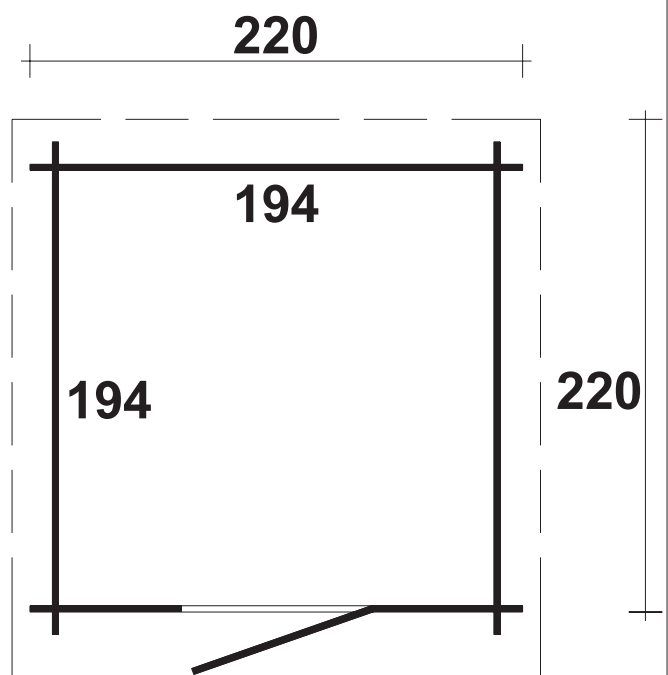

TIINA-A

220 × 220 cm

200 × 200 cm

28 mm

- D Alle angegebenen Maße sind ca.-Maße
GB All dimensions are approximate !
NL Alle maten zijn circa maten
NO Alle vedlagte mål er ca !
E ¡Todas las dimensiones son aproximadas!
PT Todas as dimensões são aproximadas!
PL Wszystkie wymiary są przybliżone
EST Kõik mõõdud on ligilähedased.
IT Tutte le misure indicate sono circa
DK alle angivne mål er ca.-mål
S samtliga mått är ungefärliga
FR Toutes les dimensions fournies sont approximatives

TIINA - A 28 mm

220 × 220 cm

		 mm	 mm	 ×	
01		45 × 70	2000	4	
02		 57	2200	1	
02a			675/675	1/1	
03		 114	2200	51	
04			--	--	
05			675	34	
06			--	--	
07			--	--	
08			--	--	
09			--	--	
10			--	--	
11			--	--	
12			 28 × 120	2500	2(1+1)
13			 40 × 120	2500	1
14		 114	2200	2	
15		840 × 1955 mm		1	
16				--	
17				--	
18		Vers. 1 >	 18 × 88	1260	--
		Vers. 2 >	 18 × 110	1260	46+2
19		Vers. 1 >	 18 × 88	1940	--
		Vers. 2 >	 18 × 110	1940	18
20		18 × 115	1300	4	
21		18 × 44	1300	4	
22		18 × 90	2500	2	
23		25 × 36	2500	2	
24				2	

TIINA - A 28 mm

220 × 220 cm

25			ca. 7,8 m	
26			2010	4
27			4,0×40/4,0×50	70/190
28			5,0×70/6,0×140	10/25
29			1,4×35	25
30			M8×60	12
31			300-400	

2000

1990

TIINA - A 28 mm

220 × 220 cm

A-A