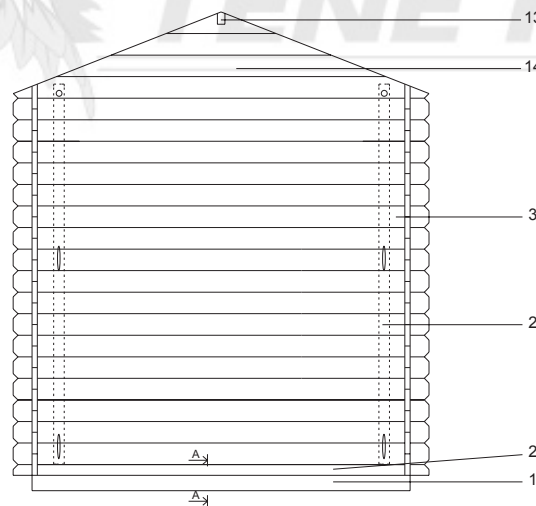

TIINA-A

220 × 220 cm

200 × 200 cm

28 mm

- D Alle angegebenen Maße sind ca.-Maße
GB All dimensions are approximate !
NL Alle maten zijn circa maten
NO Alle vedlagte mål er ca !
E ¡Todas las dimensiones son aproximadas!
PT Todas as dimensões são aproximadas!
PL Wszystkie wymiary są przybliżone
EST Kõik mõõdud on ligilähedased.
IT Tutte le misure indicate sono circa
DK alle angivne mål er ca.-mål
S samtliga mått är ungefärliga
FR Toutes les dimensions fournies sont approximatives

TIINA - A 28 mm

220 × 220 cm

		 mm	 mm	 ×	
01		45 × 70	2000	4	
02		 57	2200	1	
02a			675/675	1/1	
03		 114	2200	51	
04			--	--	
05			675	34	
06			--	--	
07			--	--	
08			--	--	
09			--	--	
10			--	--	
11			--	--	
12			 28 × 120	2500	2(1+1)
13			 40 × 120	2500	1
14		 114	2200	2	
15		840 × 1955 mm		1	
16				--	
17				--	
18		Vers. 1 >	 18 × 88	1260	--
		Vers. 2 >	 18 × 110	1260	46+2
19		Vers. 1 >	 18 × 88	1940	--
		Vers. 2 >	 18 × 110	1940	18
20		18 × 115	1300	4	
21		18 × 44	1300	4	
22		18 × 90	2500	2	
23		25 × 36	2500	2	
24				2	

TIINA - A 28 mm

220 × 220 cm

25			ca. 7,8 m	
26			2010	4
27			4,0×40/4,0×50	70/190
28			5,0×70/6,0×140	10/25
29			1,4×35	25
30			M8×60	12
31			300-400	

2000

1990

TIINA - A 28 mm

220 × 220 cm

A-A