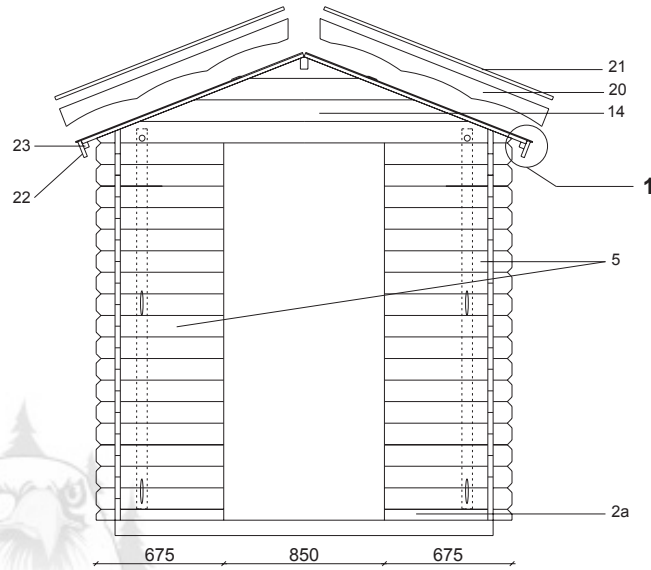

TIINA-A

220 × 220 cm

200 × 200 cm

28 mm

- D Alle angegebenen Maße sind ca.-Maße
GB All dimensions are approximate !
NL Alle maten zijn circa maten
NO Alle vedlagte mål er ca !
E ¡Todas las dimensiones son aproximadas!
PT Todas as dimensões são aproximadas!
PL Wszystkie wymiary są przybliżone
EST Kõik mõõdud on ligilähedased.
IT Tutte le misure indicate sono circa
DK alle angivne mål er ca.-mål
S samtliga mått är ungefärliga
FR Toutes les dimensions fournies sont approximatives

TIINA - A 28 mm

220 × 220 cm

		 mm	 mm	 ×	
01		45 × 70	2000	4	
02		 57	2200	1	
02a			675/675	1/1	
03		 114	2200	51	
04			--	--	
05			675	34	
06			--	--	
07			--	--	
08			--	--	
09			--	--	
10			--	--	
11			--	--	
12			 28 × 120	2500	2(1+1)
13			 40 × 120	2500	1
14		 114	2200	2	
15		840 × 1955 mm		1	
16				--	
17				--	
18		Vers. 1 >	 18 × 88	1260	--
		Vers. 2 >	 18 × 110	1260	46+2
19		Vers. 1 >	 18 × 88	1940	--
		Vers. 2 >	 18 × 110	1940	18
20		18 × 115	1300	4	
21		18 × 44	1300	4	
22		18 × 90	2500	2	
23		25 × 36	2500	2	
24				2	

TIINA - A 28 mm

220 × 220 cm

25			ca. 7,8 m	
26			2010	4
27			4,0×40/4,0×50	70/190
28			5,0×70/6,0×140	10/25
29			1,4×35	25
30			M8×60	12
31			300-400	

2000

1990

TIINA - A 28 mm

220 × 220 cm

A-A