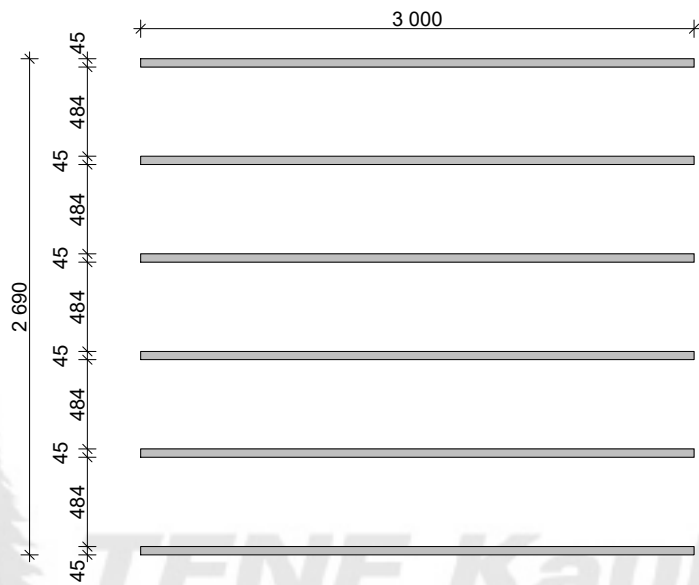

CAROLINE-B

320 x 290 cm

300 x 270 cm

28 mm

- D Alle angegebenen Maße sind ca.-Maße
GB All dimensions are approximate !
NL Alle maten zijn circa maten
NO Alle vedlagte mål er ca !
E ¡Todas las dimensiones son aproximadas!
PT Todas as dimensões são aproximadas!
PL Wszystkie wymiary są przybliżone
EST Kõik mõõdud on ligilähedased.
IT Tutte le misure indicate sono circa
DK alle angivne mål er ca.-mål
S samtlige mått är ungefärliga
FR Toutes les dimensions fournies sont approximatives

E Kaubandus

CAROLINE - B 28 mm

320 x 290 cm

		 mm	 mm	 x
001		45 x 70	3000	6
002		 	1790/560	1
003			3200	1
004			3200	16
005			2900	32
006			560	25
007			460	9
008			1790	7
009			--	--
010			--	--
011				3100
012		 40x120	3100	3(2+1)
013			3200	2
014			--	--
015			2640	27+1
016		18 x 110	1795	58+2
017		18 x 115	1835	4
018		18 x 44	1835	4
019		18 x 90	3100	2
020		25 x 36	3100	2
021		18 x 44	--	--
022				2
023			ca. 11,0 m	
024		840 x 1835		1
025		765 x 990		1

CAROLINE - B 28 mm

320 x 290 cm

		 mm	 mm	 x
026		20 x 38	1900	4
			--	--
027			4,0 x 40	60
028			4,0 x 50	350
029			5,0 x 70	22
030			6,0 x 140	20
031			2,8 x 15	--
032			1,4 x 35	50
033			M8 x 60	12
034			300-400	