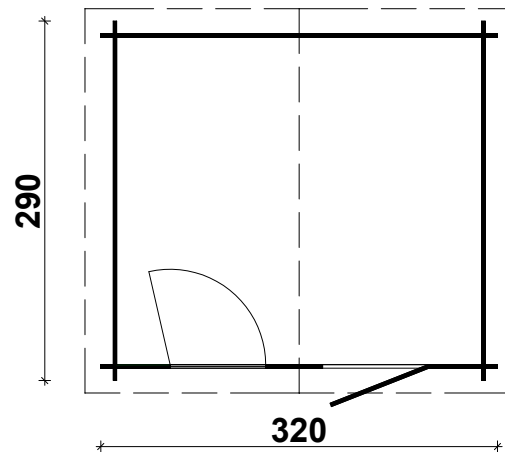

CAROLINE-B

320 x 290 cm

300 x 270 cm

28 mm

- D Alle angegebenen Maße sind ca.-Maße
GB All dimensions are approximate !
NL Alle maten zijn circa maten
NO Alle vedlagte mål er ca !
E ¡Todas las dimensiones son aproximadas!
PT Todas as dimensões são aproximadas!
PL Wszystkie wymiary są przybliżone
EST Kõik mõõdud on ligilähedased.
IT Tutte le misure indicate sono circa
DK alle angivne mål er ca.-mål
S samtlige mått är ungefärliga
FR Toutes les dimensions fournies sont approximatives

E Kaubandus

CAROLINE - B 28 mm

320 x 290 cm

		 mm	 mm	 x
001		45 x 70	3000	6
002		 	1790/560	1
003			3200	1
004			3200	16
005			2900	32
006			560	25
007			460	9
008			1790	7
009			--	--
010			--	--
011				3100
012		 40x120	3100	3(2+1)
013			3200	2
014			--	--
015			2640	27+1
016		18 x 110	1795	58+2
017		18 x 115	1835	4
018		18 x 44	1835	4
019		18 x 90	3100	2
020		25 x 36	3100	2
021		18 x 44	--	--
022				2
023			ca. 11,0 m	
024		840 x 1835		1
025		765 x 990		1

CAROLINE - B 28 mm

320 x 290 cm

		 mm	 mm	 x
026		20 x 38	1900	4
			--	--
027			4,0 x 40	60
028			4,0 x 50	350
029			5,0 x 70	22
030			6,0 x 140	20
031			2,8 x 15	--
032			1,4 x 35	50
033			M8 x 60	12
034			300-400	

TENE Kaubandus

CAROLINE - B 28 mm

320 x 290 cm

A-A

1

B-B

TENE Kaubandus