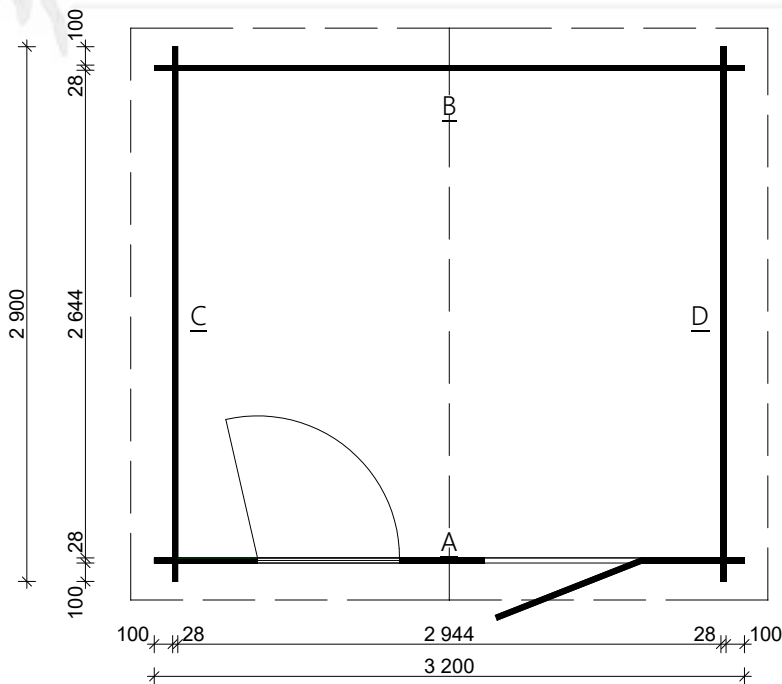

CAROLINE-B

320 x 290 cm

300 x 270 cm

28 mm

- D Alle angegebenen Maße sind ca.-Maße
GB All dimensions are approximate !
NL Alle maten zijn circa maten
NO Alle vedlagte mål er ca !
E ¡Todas las dimensiones son aproximadas!
PT Todas as dimensões são aproximadas!
PL Wszystkie wymiary są przybliżone
EST Kõik mõõdud on ligilähedased.
IT Tutte le misure indicate sono circa
DK alle angivne mål er ca.-mål
S samtlige mått är ungefärliga
FR Toutes les dimensions fournies sont approximatives

E Kaubandus

CAROLINE - B 28 mm

320 x 290 cm

		 mm	 mm	 x
001		45 x 70	3000	6
002		 	1790/560	1
003			3200	1
004			3200	16
005			2900	32
006			560	25
007			460	9
008			1790	7
009			--	--
010			--	--
011				3100
012		 40x120	3100	3(2+1)
013			3200	2
014			--	--
015			2640	27+1
016		18 x 110	1795	58+2
017		18 x 115	1835	4
018		18 x 44	1835	4
019		18 x 90	3100	2
020		25 x 36	3100	2
021		18 x 44	--	--
022				2
023			ca. 11,0 m	
024		840 x 1835		1
025		765 x 990		1

CAROLINE - B 28 mm

320 x 290 cm

		 mm	 mm	 x
026		20 x 38	1900	4
			--	--
027			4,0 x 40	60
028			4,0 x 50	350
029			5,0 x 70	22
030			6,0 x 140	20
031			2,8 x 15	--
032			1,4 x 35	50
033			M8 x 60	12
034			300-400	

TENE Kaubandus

CAROLINE - B 28 mm

320 x 290 cm

A-A

1

B-B

TENE Kaubandus