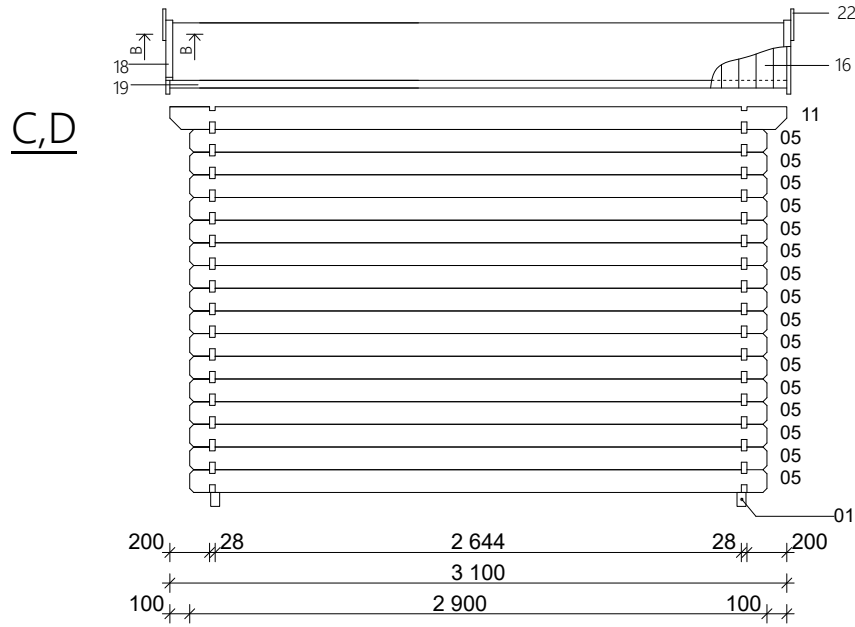

CAROLINE-B

320 x 290 cm

300 x 270 cm

28 mm

- D Alle angegebenen Maße sind ca.-Maße
GB All dimensions are approximate !
NL Alle maten zijn circa maten
NO Alle vedlagte mål er ca !
E ¡Todas las dimensiones son aproximadas!
PT Todas as dimensões são aproximadas!
PL Wszystkie wymiary są przybliżone
EST Kõik mõõdud on ligilähedased.
IT Tutte le misure indicate sono circa
DK alle angivne mål er ca.-mål
S samtlige mått är ungefärliga
FR Toutes les dimensions fournies sont approximatives

E Kaubandus

CAROLINE - B 28 mm

320 x 290 cm

		 mm	 mm	 x
001		45 x 70	3000	6
002		 	1790/560	1
003			3200	1
004			3200	16
005			2900	32
006			560	25
007			460	9
008			1790	7
009			--	--
010			--	--
011				3100
012		 40x120	3100	3(2+1)
013			3200	2
014			--	--
015			2640	27+1
016		18 x 110	1795	58+2
017		18 x 115	1835	4
018		18 x 44	1835	4
019		18 x 90	3100	2
020		25 x 36	3100	2
021		18 x 44	--	--
022				2
023			ca. 11,0 m	
024		840 x 1835		1
025		765 x 990		1

CAROLINE - B 28 mm

320 x 290 cm

		 mm	 mm	 x
026		20 x 38	1900	4
			--	--
027			4,0 x 40	60
028			4,0 x 50	350
029			5,0 x 70	22
030			6,0 x 140	20
031			2,8 x 15	--
032			1,4 x 35	50
033			M8 x 60	12
034			300-400	

TENE Kaubandus

CAROLINE - B 28 mm

320 x 290 cm

A-A

1

B-B

TENE Kaubandus