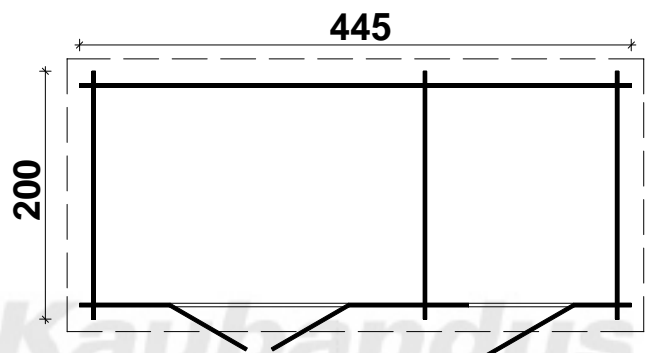

GLORIA-F

445 x 200 cm

425 x 180 cm

28 mm

- D Alle angegebenen Maße sind ca.-Maße
GB All dimensions are approximate !
NL Alle maten zijn circa maten
NO Alle vedlagte mål er ca !
E ¡Todas las dimensiones son aproximadas!
PT Todas as dimensões são aproximadas!
PL Wszystkie wymiary są przybliżone
EST Kõik mõõdud on ligilähedased.
IT Tutte le misure indicate sono circa
DK alle angivne mål er ca.-mål
S samtliga mått är ungefärliga
FR Toutes les dimensions fournies sont approximatives

GLORIA - F 28 mm

445 x 200 cm

mm

mm

x

		45 x 70	4250	4
001				
002			730	1
003			965	1
004			465	1
005			4450	1
006			4450	15
007			2000	48
008			730	17
009			965	17
010			465	17
011			2000	3
012			4650	2
013				4650
014-1		18 x 90		4690
014-2			2220	2
015		25 x 36	2325	4
016			--	--
017			2220	43+1
018			1740	38+1
019			18 x 44	2220/2345
020		1425 x 1955		1
021		840 x 1955		1
022				--
023			ca. 15,4 m	

GLORIA - F 28 mm

445 x 200 cm

		 mm	 mm	 x	
024		20 x 38	2010	2	
025			1770	2	
026			40 x 90	--	--
027				--	--
028				--	
029			--	--	
030			4,0x40/4,0x50	90/320	
031			5,0x70/6,0x140	20/40	
032			2,2 x 50	--	
033			2,8 x 15	--	
034			1,4 x 35	50	
035			M8 x 60	12	
036			300-400		

TENE Kaubandus

GLORIA - F 28 mm

445 x 200 cm

A

B

C, D, E

A-A

B-B