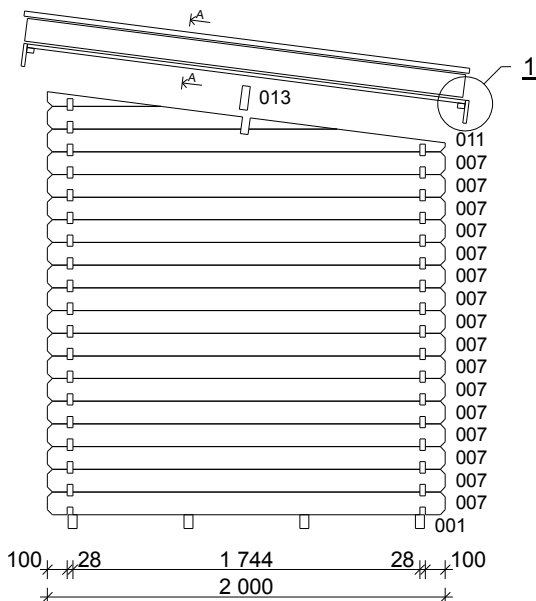

GLORIA-F

445 x 200 cm

425 x 180 cm

28 mm

- D Alle angegebenen Maße sind ca.-Maße
GB All dimensions are approximate !
NL Alle maten zijn circa maten
NO Alle vedlagte mål er ca !
E ¡Todas las dimensiones son aproximadas!
PT Todas as dimensões são aproximadas!
PL Wszystkie wymiary są przybliżone
EST Kõik mõõdud on ligilähedased.
IT Tutte le misure indicate sono circa
DK alle angivne mål er ca.-mål
S samtliga mått är ungefärliga
FR Toutes les dimensions fournies sont approximatives

GLORIA - F 28 mm

445 x 200 cm

mm

mm

x

		45 x 70	4250	4
001				
002			730	1
003			965	1
004			465	1
005			4450	1
006			4450	15
007			2000	48
008			730	17
009			965	17
010			465	17
011			2000	3
012			4650	2
013				4650
014-1		18 x 90		4690
014-2			2220	2
015		25 x 36	2325	4
016			--	--
017			2220	43+1
018			1740	38+1
019			18 x 44	2220/2345
020		1425 x 1955		1
021		840 x 1955		1
022				--
023			ca. 15,4 m	

GLORIA - F 28 mm

445 x 200 cm

		 mm	 mm	 x	
024		20 x 38	2010	2	
025			1770	2	
026			40 x 90	--	--
027				--	--
028				--	
029			--	--	
030			4,0x40/4,0x50	90/320	
031			5,0x70/6,0x140	20/40	
032			2,2 x 50	--	
033			2,8 x 15	--	
034			1,4 x 35	50	
035			M8 x 60	12	
036			300-400		

TENE Kaubandus

GLORIA - F 28 mm

445 x 200 cm

A

B

C, D, E

A-A

B-B