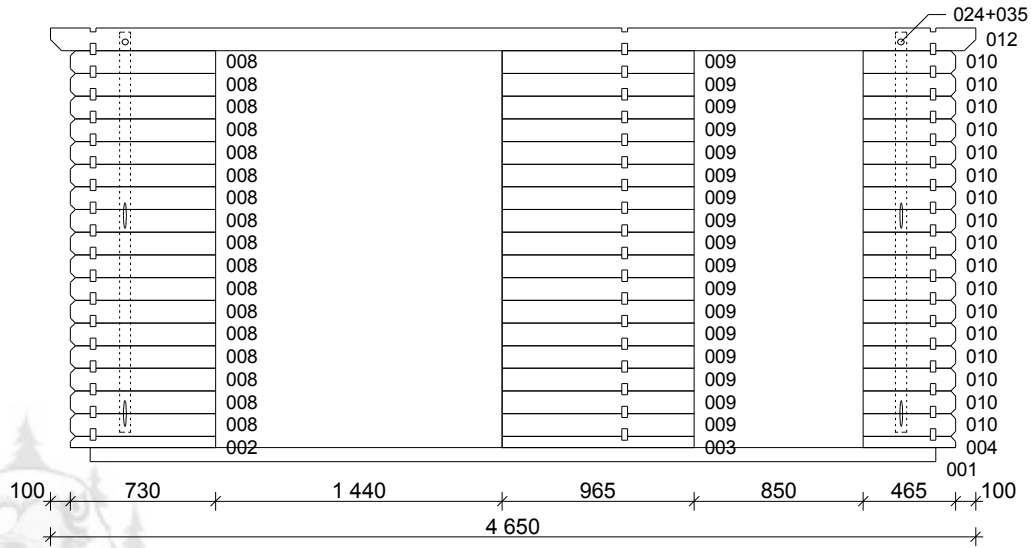

GLORIA-F

445 x 200 cm

425 x 180 cm

28 mm

- D Alle angegebenen Maße sind ca.-Maße
GB All dimensions are approximate !
NL Alle maten zijn circa maten
NO Alle vedlagte mål er ca !
E ¡Todas las dimensiones son aproximadas!
PT Todas as dimensões são aproximadas!
PL Wszystkie wymiary są przybliżone
EST Kõik mõõdud on ligilähedased.
IT Tutte le misure indicate sono circa
DK alle angivne mål er ca.-mål
S samtliga mått är ungefärliga
FR Toutes les dimensions fournies sont approximatives

GLORIA - F 28 mm

445 x 200 cm

mm

mm

x

		45 x 70	4250	4
001				
002			730	1
003			965	1
004			465	1
005			4450	1
006			4450	15
007			2000	48
008			730	17
009			965	17
010			465	17
011			2000	3
012			4650	2
013				4650
014-1		18 x 90		4690
014-2			2220	2
015		25 x 36	2325	4
016			--	--
017			2220	43+1
018			1740	38+1
019			18 x 44	2220/2345
020		1425 x 1955		1
021		840 x 1955		1
022				--
023			ca. 15,4 m	

GLORIA - F 28 mm

445 x 200 cm

		 mm	 mm	 x	
024		20 x 38	2010	2	
025			1770	2	
026			40 x 90	--	--
027				--	--
028				--	
029			--	--	
030			4,0x40/4,0x50	90/320	
031			5,0x70/6,0x140	20/40	
032			2,2 x 50	--	
033			2,8 x 15	--	
034			1,4 x 35	50	
035			M8 x 60	12	
036			300-400		

TENE Kaubandus

GLORIA - F 28 mm

445 x 200 cm

A

B

C, D, E

A-A

B-B