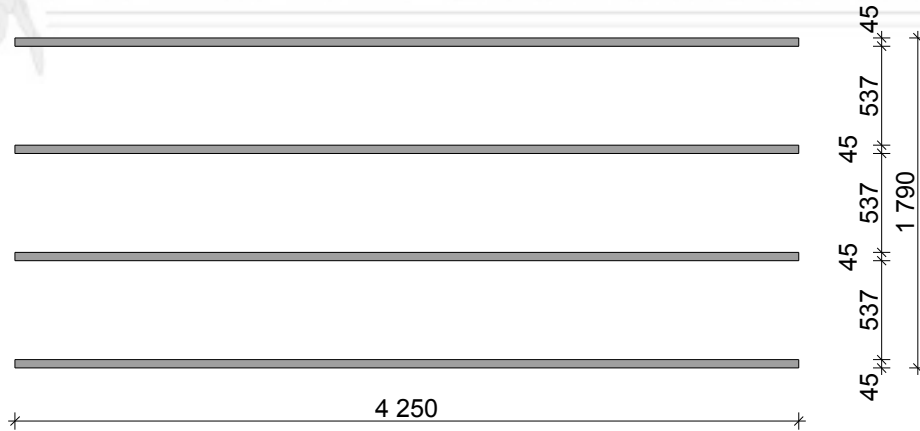

GLORIA-F

445 x 200 cm

425 x 180 cm

28 mm

- D Alle angegebenen Maße sind ca.-Maße
GB All dimensions are approximate !
NL Alle maten zijn circa maten
NO Alle vedlagte mål er ca !
E ¡Todas las dimensiones son aproximadas!
PT Todas as dimensões são aproximadas!
PL Wszystkie wymiary są przybliżone
EST Kõik mõõdud on ligilähedased.
IT Tutte le misure indicate sono circa
DK alle angivne mål er ca.-mål
S samtliga mått är ungefärliga
FR Toutes les dimensions fournies sont approximatives

GLORIA - F 28 mm

445 x 200 cm

mm

mm

x

		45 x 70	4250	4
001				
002			730	1
003			965	1
004			465	1
005			4450	1
006			4450	15
007			2000	48
008			730	17
009			965	17
010			465	17
011			2000	3
012			4650	2
013				4650
014-1		18 x 90		4690
014-2			2220	2
015		25 x 36	2325	4
016			--	--
017			2220	43+1
018			1740	38+1
019			18 x 44	2220/2345
020		1425 x 1955		1
021		840 x 1955		1
022				--
023			ca. 15,4 m	

GLORIA - F 28 mm

445 x 200 cm

		 mm	 mm	 x	
024		20 x 38	2010	2	
025			1770	2	
026			40 x 90	--	--
027				--	--
028				--	
029			--	--	
030			4,0x40/4,0x50	90/320	
031			5,0x70/6,0x140	20/40	
032			2,2 x 50	--	
033			2,8 x 15	--	
034			1,4 x 35	50	
035			M8 x 60	12	
036			300-400		

TENE Kaubandus

GLORIA - F 28 mm

445 x 200 cm

A

B

C, D, E

A-A

B-B