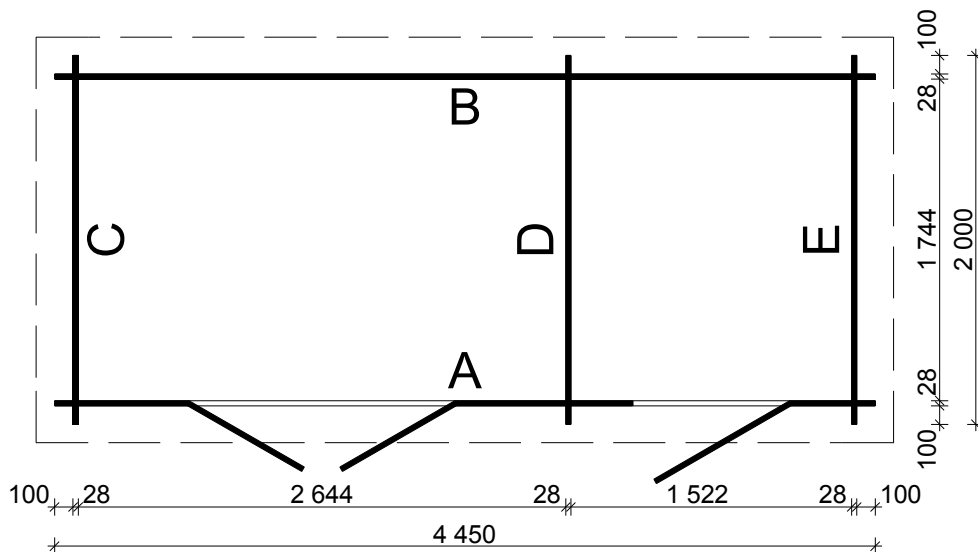

GLORIA-F

445 x 200 cm

425 x 180 cm

28 mm

- D Alle angegebenen Maße sind ca.-Maße
GB All dimensions are approximate !
NL Alle maten zijn circa maten
NO Alle vedlagte mål er ca !
E ¡Todas las dimensiones son aproximadas!
PT Todas as dimensões são aproximadas!
PL Wszystkie wymiary są przybliżone
EST Kõik mõõdud on ligilähedased.
IT Tutte le misure indicate sono circa
DK alle angivne mål er ca.-mål
S samtliga mått är ungefärliga
FR Toutes les dimensions fournies sont approximatives

GLORIA - F 28 mm

445 x 200 cm

mm

mm

x

		45 x 70	4250	4
001				
002			730	1
003			965	1
004			465	1
005			4450	1
006			4450	15
007			2000	48
008			730	17
009			965	17
010			465	17
011			2000	3
012			4650	2
013				4650
014-1		18 x 90		4690
014-2			2220	2
015		25 x 36	2325	4
016			--	--
017			2220	43+1
018			1740	38+1
019			18 x 44	2220/2345
020		1425 x 1955		1
021		840 x 1955		1
022				--
023			ca. 15,4 m	

GLORIA - F 28 mm

445 x 200 cm

		 mm	 mm	 x	
024		20 x 38	2010	2	
025			1770	2	
026			40 x 90	--	--
027				--	--
028				--	
029			--	--	
030			4,0x40/4,0x50	90/320	
031			5,0x70/6,0x140	20/40	
032			2,2 x 50	--	
033			2,8 x 15	--	
034			1,4 x 35	50	
035			M8 x 60	12	
036			300-400		

TENE Kaubandus

GLORIA - F 28 mm

445 x 200 cm

A

B

C, D, E

A-A

B-B