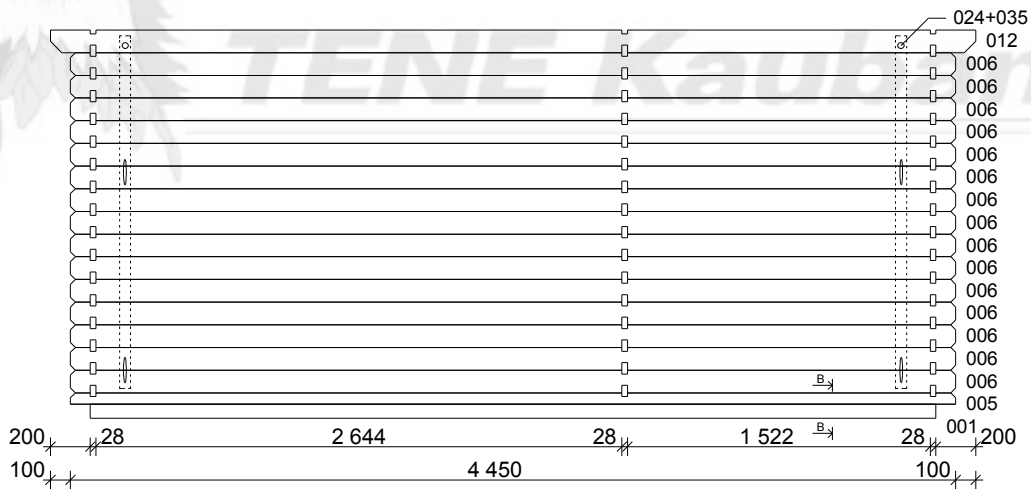

GLORIA-F

445 x 200 cm

425 x 180 cm

28 mm

- D Alle angegebenen Maße sind ca.-Maße
GB All dimensions are approximate !
NL Alle maten zijn circa maten
NO Alle vedlagte mål er ca !
E ¡Todas las dimensiones son aproximadas!
PT Todas as dimensões são aproximadas!
PL Wszystkie wymiary są przybliżone
EST Kõik mõõdud on ligilähedased.
IT Tutte le misure indicate sono circa
DK alle angivne mål er ca.-mål
S samtliga mått är ungefärliga
FR Toutes les dimensions fournies sont approximatives

GLORIA - F 28 mm

445 x 200 cm

mm

mm

x

		45 x 70	4250	4
001				
002			730	1
003			965	1
004			465	1
005			4450	1
006			4450	15
007			2000	48
008			730	17
009			965	17
010			465	17
011			2000	3
012			4650	2
013				4650
014-1		18 x 90		4690
014-2			2220	2
015		25 x 36	2325	4
016			--	--
017			2220	43+1
018			1740	38+1
019			18 x 44	2220/2345
020		1425 x 1955		1
021		840 x 1955		1
022				--
023			ca. 15,4 m	

GLORIA - F 28 mm

445 x 200 cm

		 mm	 mm	 x	
024		20 x 38	2010	2	
025			1770	2	
026			40 x 90	--	--
027				--	--
028				--	
029			--	--	
030			4,0x40/4,0x50	90/320	
031			5,0x70/6,0x140	20/40	
032			2,2 x 50	--	
033			2,8 x 15	--	
034			1,4 x 35	50	
035			M8 x 60	12	
036			300-400		

TENE Kaubandus

GLORIA - F 28 mm

445 x 200 cm

A

B

C, D, E

A-A

B-B