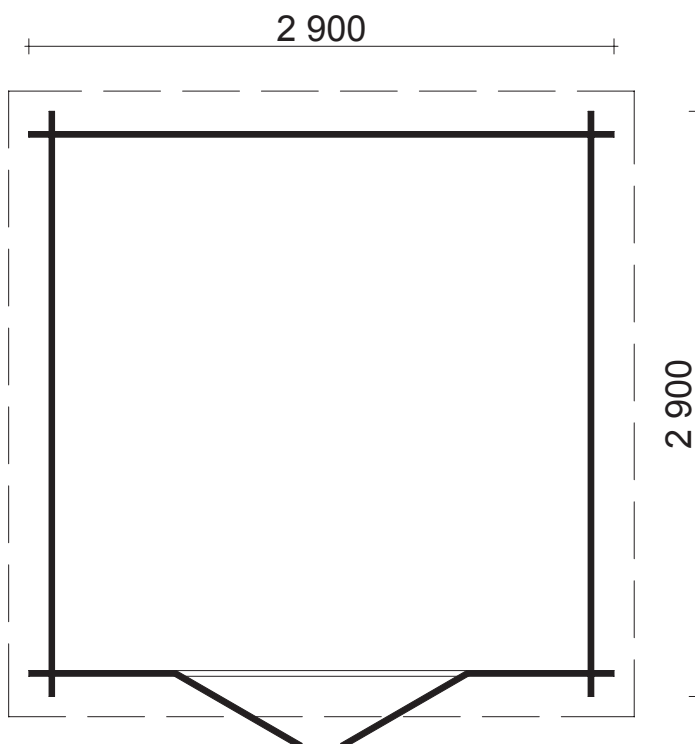

# GLORIA-D

290 × 290 cm

270 × 270 cm

28 mm

- D Alle angegebenen Maße sind ca.-Maße  
GB All dimensions are approximate !  
NL Alle maten zijn circa maten  
NO Alle vedlagte mål er ca !  
E ¡Todas las dimensiones son aproximadas!  
PT Todas as dimensões são aproximadas!  
PL Wszystkie wymiary są przybliżone  
EST Kõik mõõdud on ligilähedased.  
IT Tutte le misure indicate sono circa  
DK alle angivne mål er ca.-mål  
S samtliga mått är ungefärliga  
FR Toutes les dimensions fournies sont approximatives

# GLORIA - D 28 mm

290 × 290 cm

		 mm	 mm	 ×	
01		45 × 70	2700	6	
02			2900	1	
03			730/730	1/1	
04			2900	47	
05	--		--	--	
06			730	34	
07	--		--	--	
08	--		--	--	
09	--		--	--	
10	--		--	--	
11			2900	2	
12				3100	2
13				3100	2
14		18 × 90	3120	2	
			3140	2	
15		18 × 44	3120	2	
			3140	1	
16				--	
17		Vers. 1 > 18 × 88	--	--	
			Vers. 2 > 18 × 110	3120	29+1
18		Vers. 1 > 18 × 88	--	--	
			Vers. 2 > 18 × 110	2640	24+1
19		25 × 36	3100	2	
20		1425 × 1955 mm		1	
21				--	
22				--	

# GLORIA - D 28 mm

290 × 290 cm

23			ca. 10,6 m	
24		20×40	2010	2
			1770	2
25			4,0×40/4,0×50	75/300
26			5,0×70/6,0×140	15/30
27			1,4×35	25
28			M8×60	12
29			300-400	

2 700

2 690

TENE Kaubandus

# GLORIA - D 28 mm

290 × 290 cm