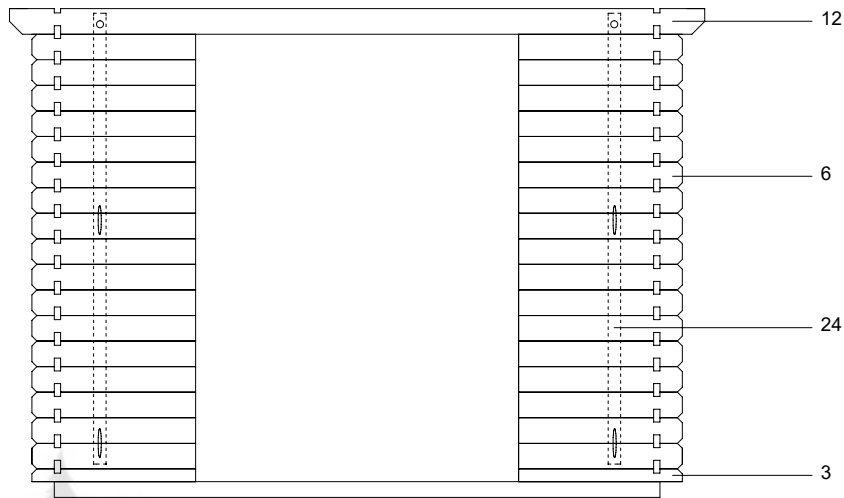

GLORIA-A

290 × 200 cm

270 × 180 cm

28 mm

- D Alle angegebenen Maße sind ca.-Maße
GB All dimensions are approximate !
NL Alle maten zijn circa maten
NO Alle vedlagte mål er ca !
E ¡Todas las dimensiones son aproximadas!
PT Todas as dimensões são aproximadas!
PL Wszystkie wymiary są przybliżone
EST Kõik mõõdud on ligilähedased.
IT Tutte le misure indicate sono circa
DK alle angivne mål er ca.-mål
S samtliga mått är ungefärliga
FR Toutes les dimensions fournies sont approximatives

GLORIA - A 28 mm

290 × 200 cm

		 mm	 mm	 ×	
01		45 × 70	2700	4	
02		 57	2900	1	
03			730/730	1/1	
04		 114	2900	15	
05			2000	32	
06			730	34	
07	--		--	--	
08	--		--	--	
09	--		--	--	
10	--		--	--	
11			2000	2	
12			 114 28	3100	2
13			 40 × 120	3100	1
14			18 × 90	2220	2
		3140		2	
15		18 × 44	2220	2	
			3140	1	
16				--	
17		Vers. 1 > Vers. 2 >	 18 × 88	2220	36+1
			 18 × 110	2220	29+1
18		Vers. 1 > Vers. 2 >	 18 × 88	1740	30+1
			 18 × 110	1740	24+1
19		25 × 36	3100	2	
20		1425 × 1955 mm		1	
21				--	
22				--	

GLORIA - A 28 mm

290 × 200 cm

23			ca. 8,8 m	
24		20×40	2010	2
			1770	2
25			4,0×40/4,0×50	60/270
26			5,0×70/6,0×140	15/25
27			1,4×35	25
28			M8×60	12
29			300-400	

GLORIA - A 28 mm

290 × 200 cm

100 730 1 440 730 100
3 100