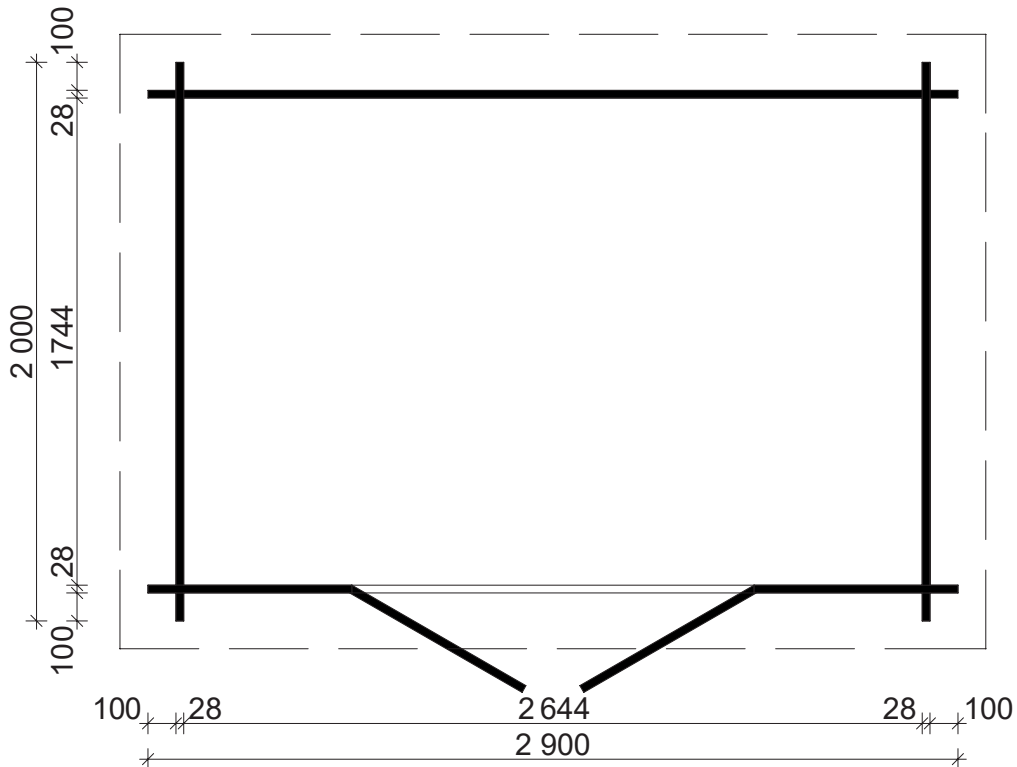

GLORIA-A

290 × 200 cm

270 × 180 cm

28 mm

- D Alle angegebenen Maße sind ca.-Maße
GB All dimensions are approximate !
NL Alle maten zijn circa maten
NO Alle vedlagte mål er ca !
E ¡Todas las dimensiones son aproximadas!
PT Todas as dimensões são aproximadas!
PL Wszystkie wymiary są przybliżone
EST Kõik mõõdud on ligilähedased.
IT Tutte le misure indicate sono circa
DK alle angivne mål er ca.-mål
S samtliga mått är ungefärliga
FR Toutes les dimensions fournies sont approximatives

GLORIA - A 28 mm

290 × 200 cm

		 mm	 mm	 ×	
01		45 × 70	2700	4	
02		 57	2900	1	
03			730/730	1/1	
04		 114	2900	15	
05			2000	32	
06			730	34	
07	--		--	--	
08	--		--	--	
09	--		--	--	
10	--		--	--	
11			2000	2	
12			 114 28	3100	2
13			 40 × 120	3100	1
14			18 × 90	2220	2
		3140		2	
15		18 × 44	2220	2	
			3140	1	
16				--	
17		Vers. 1 > Vers. 2 >	 18 × 88	2220	36+1
			 18 × 110	2220	29+1
18		Vers. 1 > Vers. 2 >	 18 × 88	1740	30+1
			 18 × 110	1740	24+1
19		25 × 36	3100	2	
20		1425 × 1955 mm		1	
21				--	
22				--	

GLORIA - A 28 mm

290 × 200 cm

23			ca. 8,8 m	
24		20×40	2010	2
			1770	2
25			4,0×40/4,0×50	60/270
26			5,0×70/6,0×140	15/25
27			1,4×35	25
28			M8×60	12
29			300-400	

GLORIA - A 28 mm

290 × 200 cm

100 730 1 440 730 100
3 100

200 28 2 644 28 200
100 2 900 100

100 28 1 744 28 100
2 000