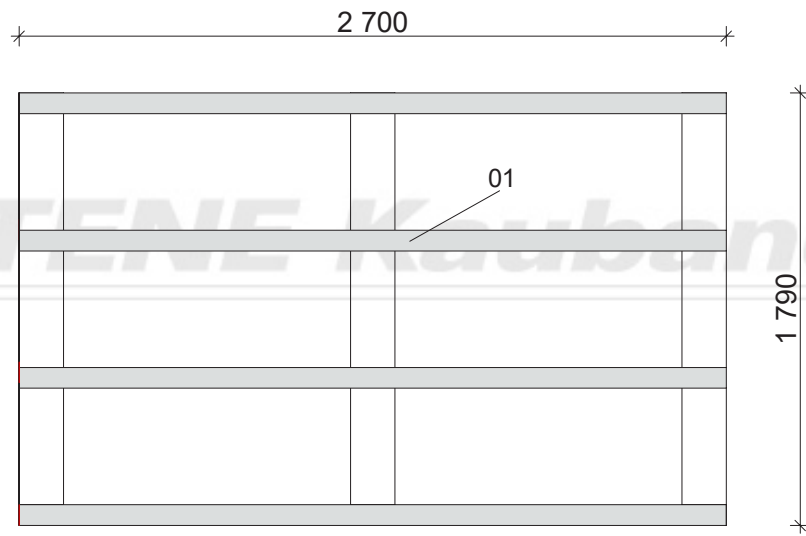

GLORIA-A

290 × 200 cm

270 × 180 cm

28 mm

- D Alle angegebenen Maße sind ca.-Maße
GB All dimensions are approximate !
NL Alle maten zijn circa maten
NO Alle vedlagte mål er ca !
E ¡Todas las dimensiones son aproximadas!
PT Todas as dimensões são aproximadas!
PL Wszystkie wymiary są przybliżone
EST Kõik mõõdud on ligilähedased.
IT Tutte le misure indicate sono circa
DK alle angivne mål er ca.-mål
S samtliga mått är ungefärliga
FR Toutes les dimensions fournies sont approximatives

GLORIA - A 28 mm

290 × 200 cm

		 mm	 mm	 ×	
01		45 × 70	2700	4	
02		 57	2900	1	
03			730/730	1/1	
04		 114	2900	15	
05			2000	32	
06			730	34	
07	--		--	--	
08	--		--	--	
09	--		--	--	
10	--		--	--	
11			2000	2	
12			 114 28	3100	2
13			 40 × 120	3100	1
14			18 × 90	2220	2
		3140		2	
15		18 × 44	2220	2	
			3140	1	
16				--	
17		Vers. 1 > Vers. 2 >	 18 × 88	2220	36+1
			 18 × 110	2220	29+1
18		Vers. 1 > Vers. 2 >	 18 × 88	1740	30+1
			 18 × 110	1740	24+1
19		25 × 36	3100	2	
20		1425 × 1955 mm		1	
21				--	
22				--	

GLORIA - A 28 mm

290 × 200 cm

23			ca. 8,8 m	
24		20×40	2010	2
			1770	2
25			4,0×40/4,0×50	60/270
26			5,0×70/6,0×140	15/25
27			1,4×35	25
28			M8×60	12
29			300-400	

GLORIA - A 28 mm

290 × 200 cm

100 730 1 440 730 100
3 100