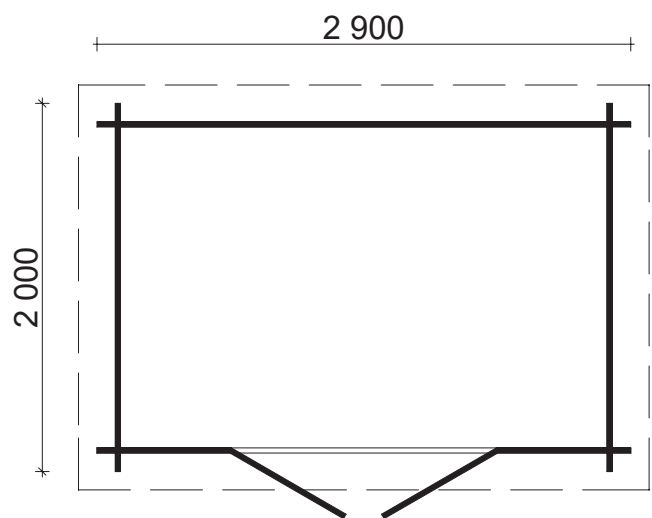

GLORIA-A

290 × 200 cm

270 × 180 cm

28 mm

- D Alle angegebenen Maße sind ca.-Maße
GB All dimensions are approximate !
NL Alle maten zijn circa maten
NO Alle vedlagte mål er ca !
E ¡Todas las dimensiones son aproximadas!
PT Todas as dimensões são aproximadas!
PL Wszystkie wymiary są przybliżone
EST Kõik mõõdud on ligilähedased.
IT Tutte le misure indicate sono circa
DK alle angivne mål er ca.-mål
S samtliga mått är ungefärliga
FR Toutes les dimensions fournies sont approximatives

GLORIA - A 28 mm

290 × 200 cm

		 mm	 mm	 ×	
01		45 × 70	2700	4	
02		 57	2900	1	
03			730/730	1/1	
04		 114	2900	15	
05			2000	32	
06			730	34	
07	--		--	--	
08	--		--	--	
09	--		--	--	
10	--		--	--	
11			2000	2	
12			 114 28	3100	2
13			 40 × 120	3100	1
14			18 × 90	2220	2
		3140		2	
15		18 × 44	2220	2	
			3140	1	
16				--	
17		Vers. 1 > Vers. 2 >	 18 × 88	2220	36+1
			 18 × 110	2220	29+1
18		Vers. 1 > Vers. 2 >	 18 × 88	1740	30+1
			 18 × 110	1740	24+1
19		25 × 36	3100	2	
20		1425 × 1955 mm		1	
21				--	
22				--	

GLORIA - A 28 mm

290 × 200 cm

23			ca. 8,8 m	
24		20×40	2010	2
			1770	2
25			4,0×40/4,0×50	60/270
26			5,0×70/6,0×140	15/25
27			1,4×35	25
28			M8×60	12
29			300-400	

GLORIA - A 28 mm

290 × 200 cm

100 730 1 440 730 100
3 100