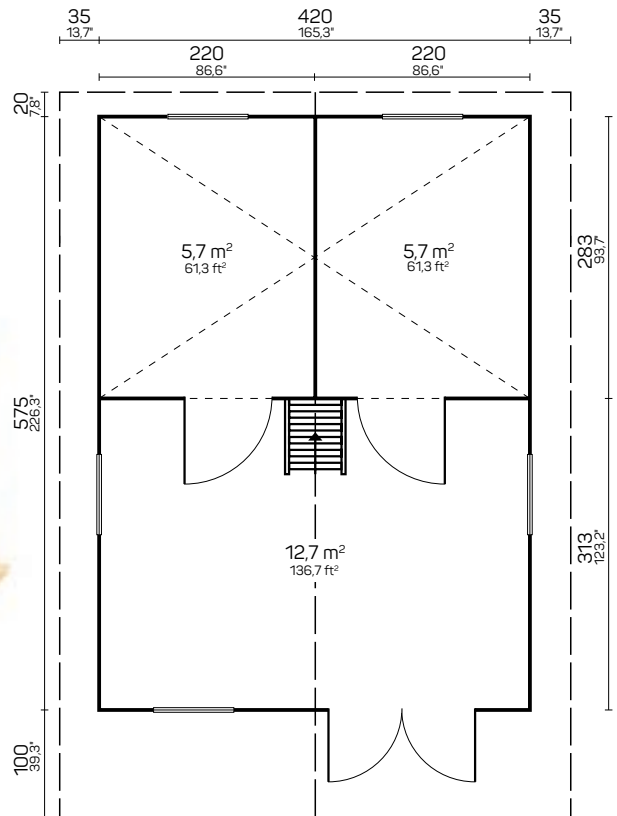

14
packs

GOTLAND G

Art 111744

Double Glazed
ISO-Verglasung
Lämpölasit
Isolerglas