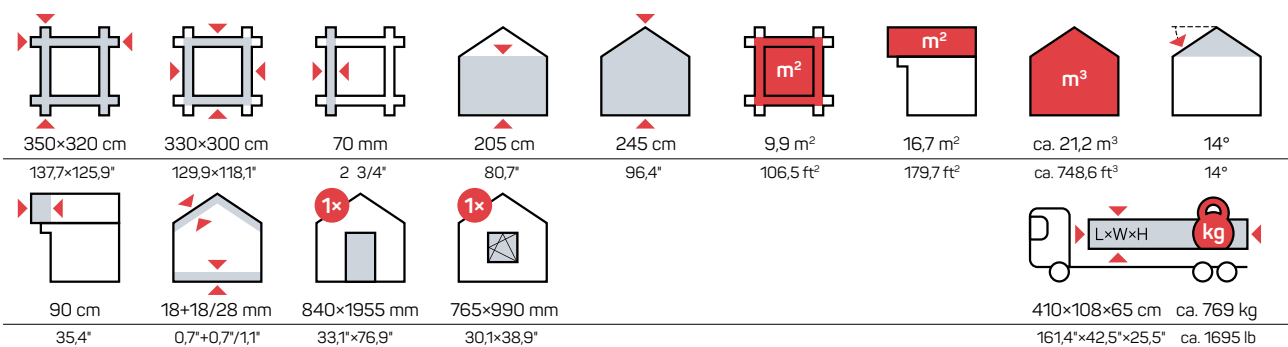

LUGO

Art 111 430

Double Glazed
ISO-Verglasung
Lämpölasit
Isolerglas