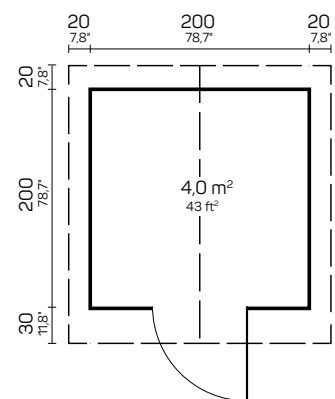

CATALOG

PACRIM 
LOG STRUCTURES

TABLE OF CONTENTS

STANDARD

- 5 BETTY
- 5 TIINA A
- 6 CAROL
- 6 ALABAMA
- 7 NERVION
- 7 BIDASOA
- 8 CAROLINE A
- 8 CAROLINE B
- 9 CAROLINE C
- 9 TRONDHEIM
- 10 BRITTA A
- 10 BRITTA B
- 11 BRITTA C
- 11 COLORADO
- 12 VICTORIA B
- 12 NEVADA
- 13 GLORIA A
- 13 GLORIA A+SD150
- 14 GLORIA D
- 14 GLORIA D+SD150
- 15 GLORIA F
- 15 GLORIA F+SD150
- 16 GLORIA H
- 16 GLORIA H+SD150
- 17 ORIENTAL 3
- 17 ORIENTAL 3+SD300
- 18 CLARA
- 19 RAMSI

BETTY

Art 122 009

200×200 cm	180×180 cm	28 mm	183 cm	223 cm	3,2 m ²	5,5 m ²	ca. 6,2 m ³	24°
78,7×78,7"	70,9×70,9"	1 1/8"	72"	87,8"	34,4 ft ²	59,2 ft ²	ca. 219 ft ³	24°
30 cm	18+18 mm	840×1730 mm				240×108×43,5 cm	ca. 375 kg	
11,8"	0,7"+0,7"	33,1×68,1"				94,5"×42,5"×17,1"	ca. 826 lb	

TIINA A

Art 122 098

220×220 cm	200×200 cm	28 mm	205 cm	245 cm	4 m ²	6,3 m ²	ca. 8,5 m ³	22°
86,6×86,6"	78,7×78,7"	1 1/8"	80,7"	96,4"	43 ft ²	67,8 ft ²	ca. 300 ft ³	22°
30 cm	18+18 mm	840×1955 mm				252×108×48 cm	ca. 474 kg	
11,8"	0,7"+0,7"	33,1×76,9"				99,2"×42,5"×18,8"	ca. 1044 lb	

Art 122 217

CAROLINE A

Art 122 007.9

320×250 cm	300×230 cm	28 mm	194 cm	234 cm	6,9 m ²	9,9 m ²	ca. 13,9 m ³	15°
125,9×98,4"	118,1×90,5"	1 1/8"	76,3"	92,1"	74,2 ft ²	106,5 ft ²	ca. 490,8 ft ³	15°
20 cm	18+18 mm	840×1835 mm	765×990 mm					
7,8"	0,7"+0,7"	33,1×72,2"	30,1×38,9"		360×108×50,5 cm	ca. 609 kg		
					141,7"×42,5"×19,8"	ca. 1342 lb		