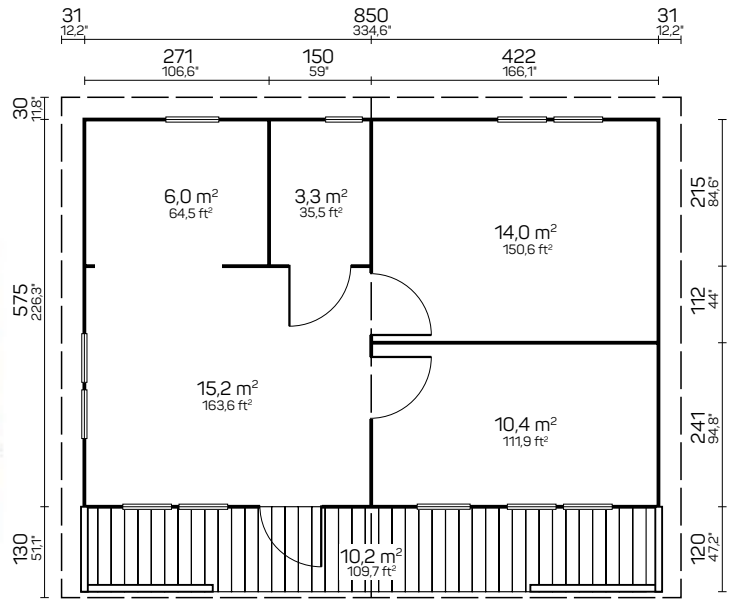

MOTRIL

Art 111159

Double Glazed
ISO-Verglasung
Lämpölasit
Isolerglas