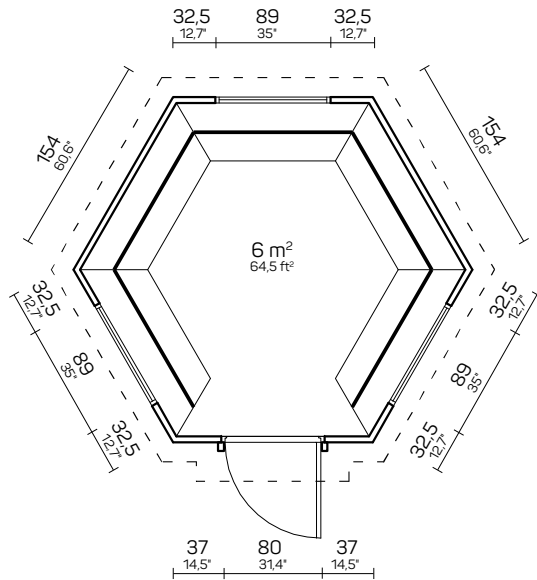

LEO

Art 115 001

Double Glazed
ISO-Verglasung
Lämpölasit
Isolerglas

266,5×308 cm 104,9×121,2"	101,3×299 cm 127,9×117,7"	44 mm 1 3/4"	135 cm 53,1"	265 cm 104,3"	6 m² 64,5 ft²	28 cm 11"	12 m³ 423,7 ft³	45° 45°
18+28 mm 0,7+1,1"	800×1500 mm 31,4×59"	890×500 mm 35×19,6"	890×500 mm 35×19,6"				240×120×210 cm 94,4×47,2×82,6"	1000 kg 2204 lb