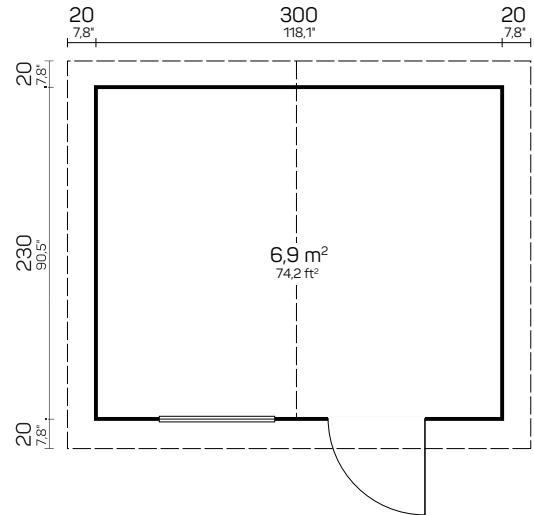

CATALOG

PACRIM 
LOG STRUCTURES

TABLE OF CONTENTS

STANDARD

- 5 BETTY
- 5 TIINA A
- 6 CAROL
- 6 ALABAMA
- 7 NERVION
- 7 BIDASOA
- 8 CAROLINE A
- 8 CAROLINE B
- 9 CAROLINE C
- 9 TRONDHEIM
- 10 BRITTA A
- 10 BRITTA B
- 11 BRITTA C
- 11 COLORADO
- 12 VICTORIA B
- 12 NEVADA
- 13 GLORIA A
- 13 GLORIA A+SD150
- 14 GLORIA D
- 14 GLORIA D+SD150
- 15 GLORIA F
- 15 GLORIA F+SD150
- 16 GLORIA H
- 16 GLORIA H+SD150
- 17 ORIENTAL 3
- 17 ORIENTAL 3+SD300
- 18 CLARA
- 19 RAMSI

BETTY

Art 122 009

200×200 cm	180×180 cm	28 mm	183 cm	223 cm	3,2 m ²	5,5 m ²	ca. 6,2 m ³	24°
78,7×78,7"	70,9×70,9"	1 1/8"	72"	87,8"	34,4 ft ²	59,2 ft ²	ca. 219 ft ³	24°
30 cm	18+18 mm	840×1730 mm				240×108×43,5 cm	ca. 375 kg	
11,8"	0,7"+0,7"	33,1×68,1"				94,5"×42,5"×17,1"	ca. 826 lb	

TIINA A

Art 122 098

220×220 cm	200×200 cm	28 mm	205 cm	245 cm	4 m ²	6,3 m ²	ca. 8,5 m ³	22°
86,6×86,6"	78,7×78,7"	1 1/8"	80,7"	96,4"	43 ft ²	67,8 ft ²	ca. 300 ft ³	22°
30 cm	18+18 mm	840×1955 mm				252×108×48 cm	ca. 474 kg	
11,8"	0,7"+0,7"	33,1×76,9"				99,2"×42,5"×18,8"	ca. 1044 lb	

Art 122 217

CAROLINE A

Art 122 007.9

320×250 cm	300×230 cm	28 mm	194 cm	234 cm	6,9 m ²	9,9 m ²	ca. 13,9 m ³	15°
125,9×98,4"	118,1×90,5"	1 1/8"	76,3"	92,1"	74,2 ft ²	106,5 ft ²	ca. 490,8 ft ³	15°
20 cm	18+18 mm	840×1835 mm	765×990 mm					
7,8"	0,7"+0,7"	33,1×72,2"	30,1×38,9"		360×108×50,5 cm	ca. 609 kg		
					141,7"×42,5"×19,8"	ca. 1342 lb		