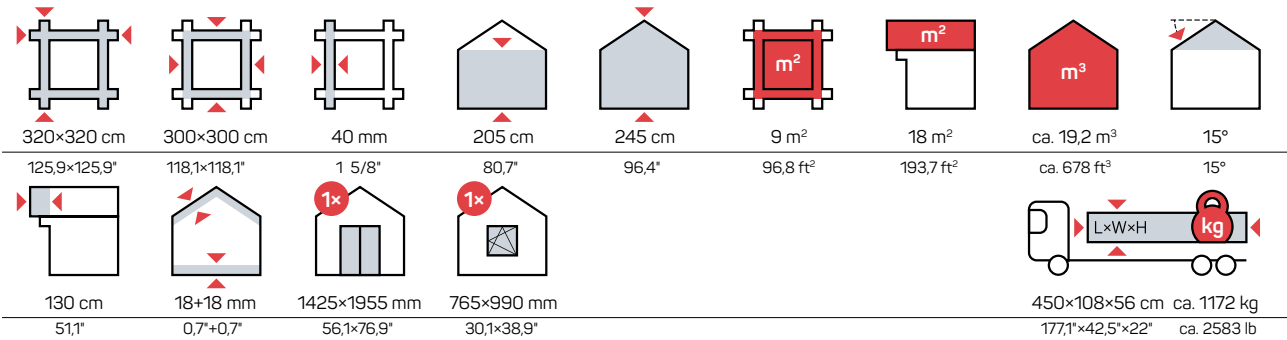

SANDRA B

Art 122 053.2

Double Glazed
ISO-Verglasung
Lämpölasit
Isoerglas