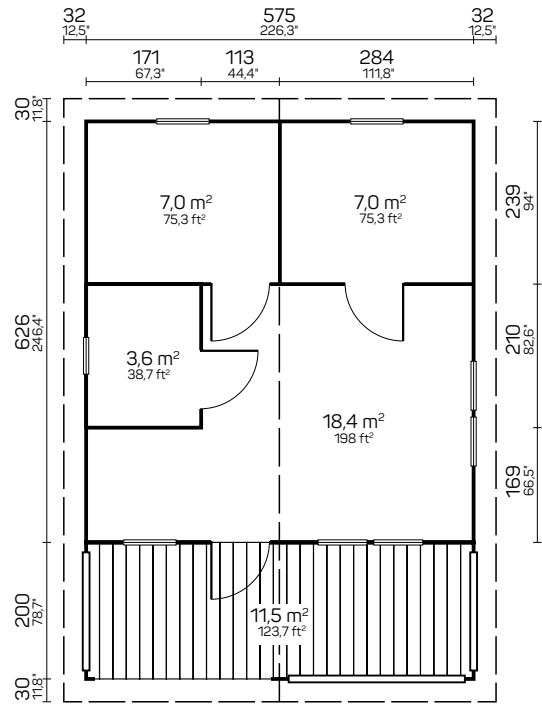

TOLEDO A

Art 111144

Double Glazed
ISO-Verglasung
Lämpölasit
Isolerlas

595×646 cm	575×626 cm	70 mm	228 cm	325 cm	36+11.5=47.5 m²	59.4 m²	ca. 95.3 m³	19°
234.2×254.3'	226.3×246.4'	2 3/4"	89.7"	127.9"	387.5+123.7=511.2 ft²	639.3 ft²	ca. 3365.4 ft³	19°
230 cm	18 mm	-/18/28 mm	890×2090 mm	890×2090 mm	1530×990 mm	765×990 mm	530×530 mm	
90.5"	0.7"	-/0.7/1.1"	35×82.2'	35×82.2'	60.2×38.9'	30.1×38.9'	20.8×20.8'