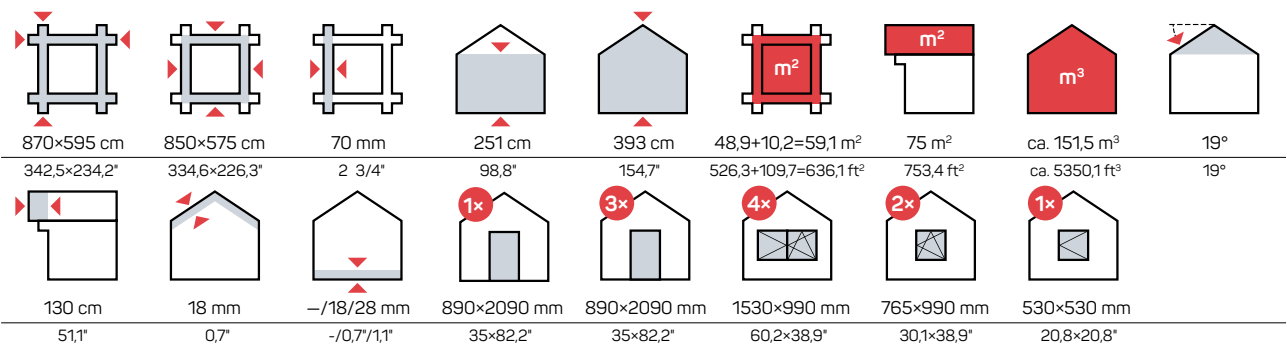

MOTRIL

Art 111159

Double Glazed
ISO-Verglasung
Lämpölasit
Isolerglas