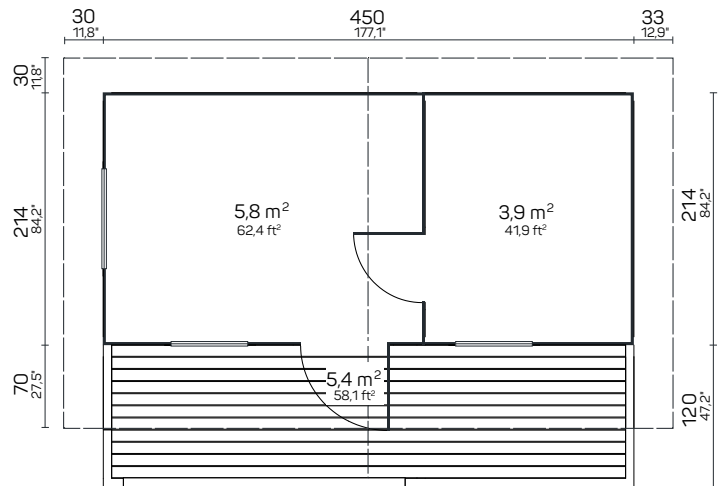

PIHA-TUURI 15

Art 1 111 004

Double Glazed
ISO-Verglasung
Lämpölasit
Isolerlas

470×234 cm 185×92.1"	450×214 cm 177.1×84.2"	70 mm 2 3/4"	216 cm 85"	270 cm 106.2"	10 m² 107.6 ft²	17 m² 182.9 ft²	20 m³ 706.2 ft³	19° 19°
70 cm 27.5"	18/28 mm 0.7"/1.1"	840×1955 mm 33.1×76.9"	690×1955 mm 27.1×76.9"	965×790 mm 37.9×31.1"	765×990 mm 30.1×38.9"	765×990 mm 30.1×38.9"	SAUNA ROOM ≈2-3 PERSONS