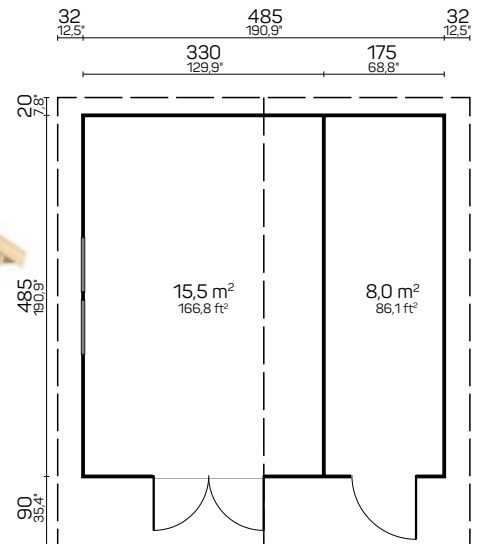

PEDRO F

Art 111903

Double Glazed
ISO-Verglasung
Lämpölasit
Isolerglas