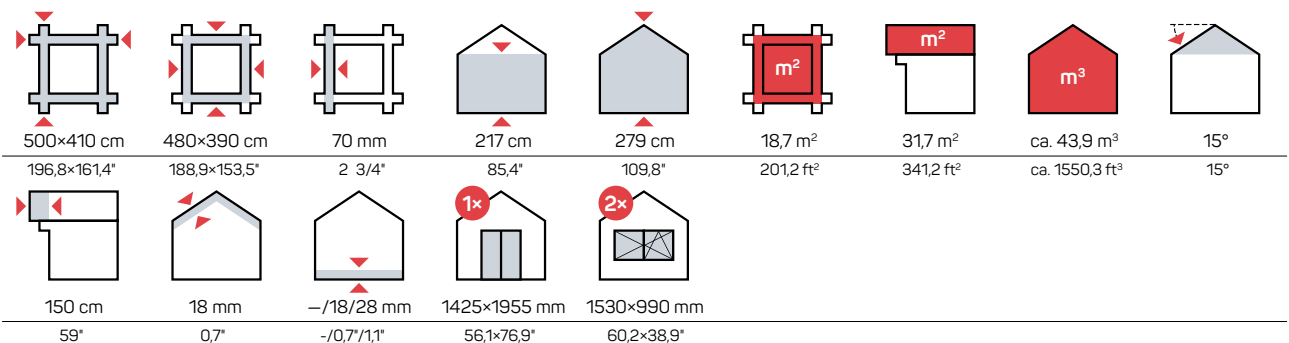

GÖTEBORG B

Art 111736

Double Glazed
ISO-Verglasung
Lämpölasit
Isolerglas