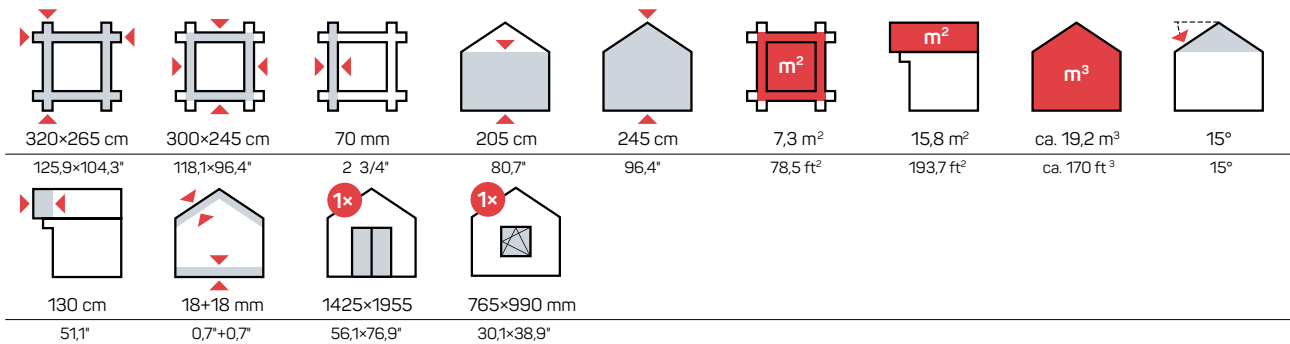

SANDRA A

Art 122052.2

Double Glazed
ISO-Verglasung
Lämpölasit
Isoleriglas