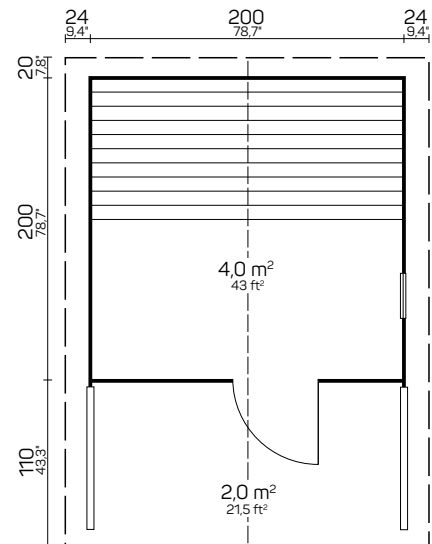

NIKLAS

Art 122 965.9

Saunas

220×220 cm 86,6×86,6"	200×200 cm 78,7×78,7"	40 mm 1 5/8"	217 cm 85,4"	257 cm 101,1"	6,2 m² 66,7 ft²	9 m² 96,8 ft²	ca. 8,6 m³ ca. 303,7 ft³	22° 22°
110 cm 43,3"	18+18 mm 0,7"+0,7"	840×1890 mm 33,1×74,4"	765×990 mm 30,1×38,9"	SAUNA ROOM ≈3 PERSONS