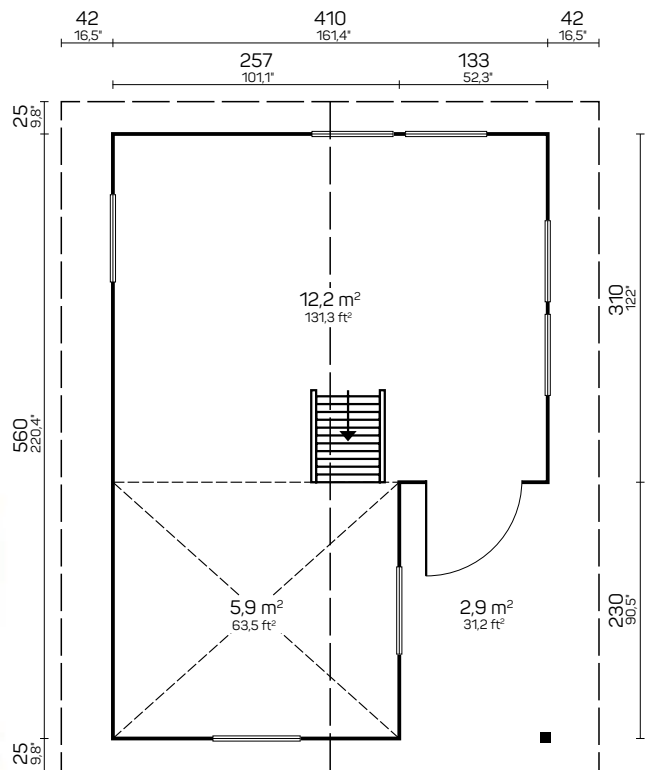

PERTTI

Art 111959

Double Glazed
ISO-Verglasung
Lämpölasit
Isolerglas

410×560 cm 161.4×220.4"	390×540 cm 153.5×212.5"	70 mm 2 3/4"	228 cm 89.7"	348 cm 137"	21 m² 226 ft²	33 m² 355.2 ft²	ca. 49.9 m³ 1762.2 ft³	32° 32°
25 cm 9.8"	18 mm 0.7"	-/18/28 mm -/0.7/1.1"	840×1955 mm 33.1×76.9"	1530×990 mm 60.2×38.9"	765×990 mm 30.1×38.9"	530×530 mm 20.8×20.8"	106 cm 41.7"