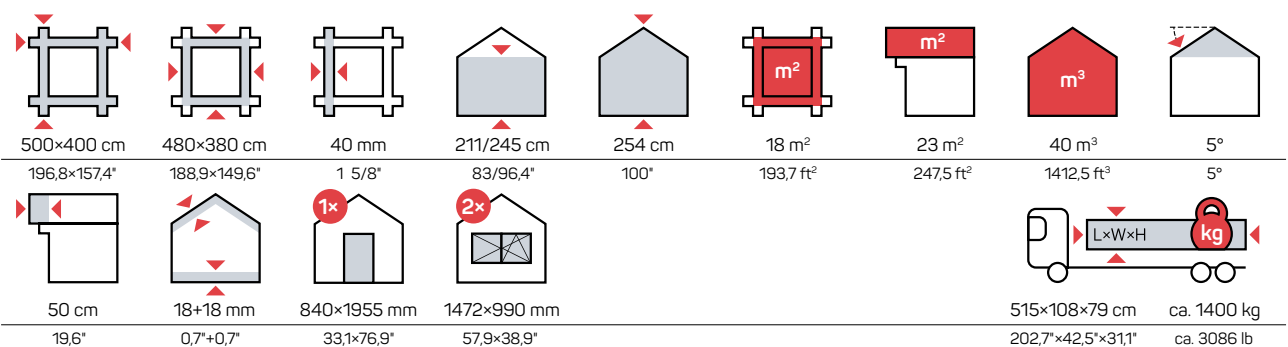

DANIEL

Art 122 032.20

Double Glazed
ISO-Verglasung
Lämpölasit
Isolerlas