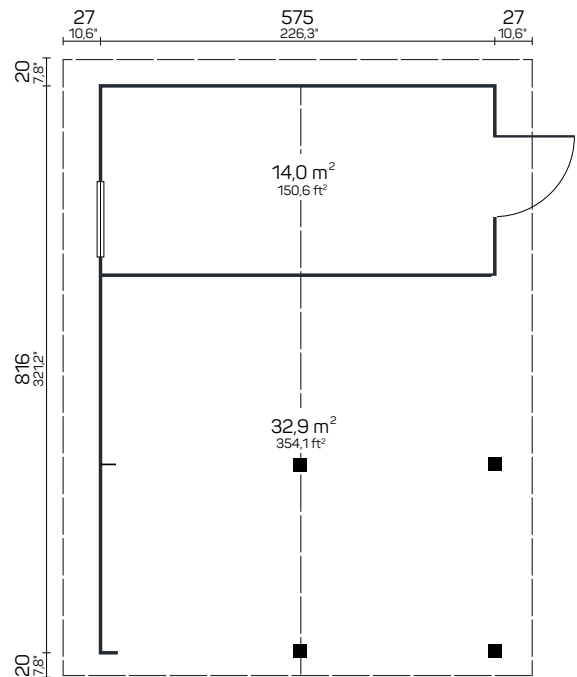

ISO Standard+

VICTORIA B

Art 122 058.2

300×300 cm	280×280 cm	40 mm	221 cm	283 cm	7,3 m ²	11,2 m ²	ca. 17,1 m ³	22°
118,1×118,1"	110,2×110,2"	1 5/8"	87"	111,4"	78,5 ft ²	120,5 ft ²	ca. 603,8 ft ³	22°
20 cm	18+18 mm	1425×1900 mm	865×1210 mm	L×W×H		kg		
7,8"	0,7"+0,7"	56,1×74,8"	34×47,6"	325×108×61/69 cm		ca. 725/798 kg		
				127,9×42,5×24/27,1"		ca. 1598/1759 lb		

VICTORIA C

Art 122 413.2

400×400 cm	380×380 cm	40 mm	217 cm	288 cm	13,9 m ²	19,6 m ²	ca. 32,3 m ³	22°
157,4×157,4"	149,6×149,6"	1 5/8"	85,4"	113,3"	149,6 ft ²	210,9 ft ²	ca. 1140,6 ft ³	22°
20 cm	18+18 mm	1425×1900 mm	1530×1560 mm	L×W×H		kg		
7,8"	0,7"+0,7"	56,1×74,8"	60,2×61,4"	425×108×71 cm		ca. 1172 kg		
				167,3×42,5×27,9"		ca. 2583 lb		

ISO Standard+

575×300 cm	555×280 cm	40 mm	222 cm	263 cm	15,5 m ²	21,4 m ²	ca. 36,1 m ³	16°
226,3×118,1"	218,5×110,2"	1 5/8"	87,4"	103,5"	166,8 ft ²	247,5 ft ²	ca. 388,5 ft ³	16°
20 cm	18+18 mm	1425×1955 mm	515×1890 mm				600×108×57 cm	ca. 1450 kg
7,8"	0,7"+0,7"	56,1×76,9"	20,2×74,4"				236,2"×42,5"×22,4"	ca. 3196 lb

Art 122 100.9 / 111 101.9

Double Glazed
ISO-Verglasung
Lämpölasit
Isolerglas

836×595 cm	816×575 cm	70 mm	228 cm	302 cm	46,9 m ²	55,9 m ²	35,3 m ³	15°
329,1×234,2'	321,2×226,3'	2 3/4"	89,7"	118,8"	504,8 ft ²	601,7 ft ²	1246,6 ft ³	15°
20 cm	18+28 mm	1x	1x	70 mm 595×120×75 / 595×120×72 cm		ca. 3257 kg		
7,8"	0,7+1,1"	33,1×74,8"	36×16,5"	2 3/4" 234,2×47,2×37,4" / 234,2×47,2×28,3"		ca. 7180 lb		