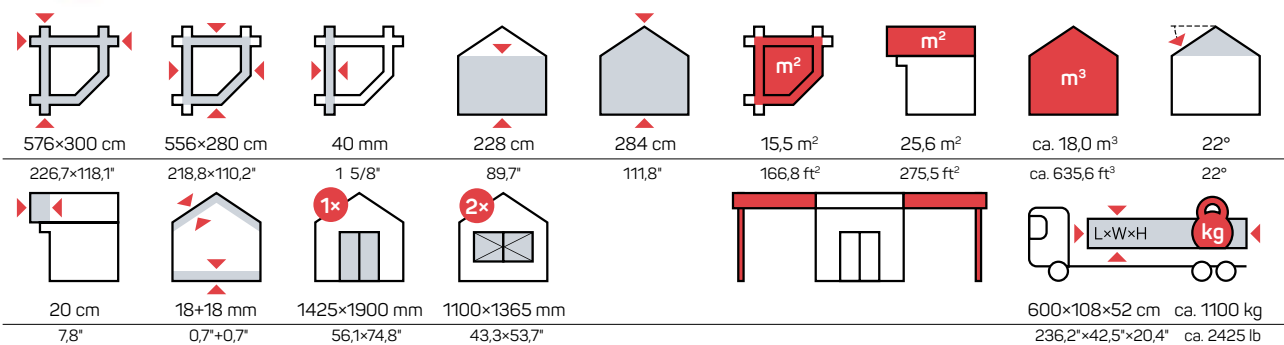

CATANIA

Art 122 038.2