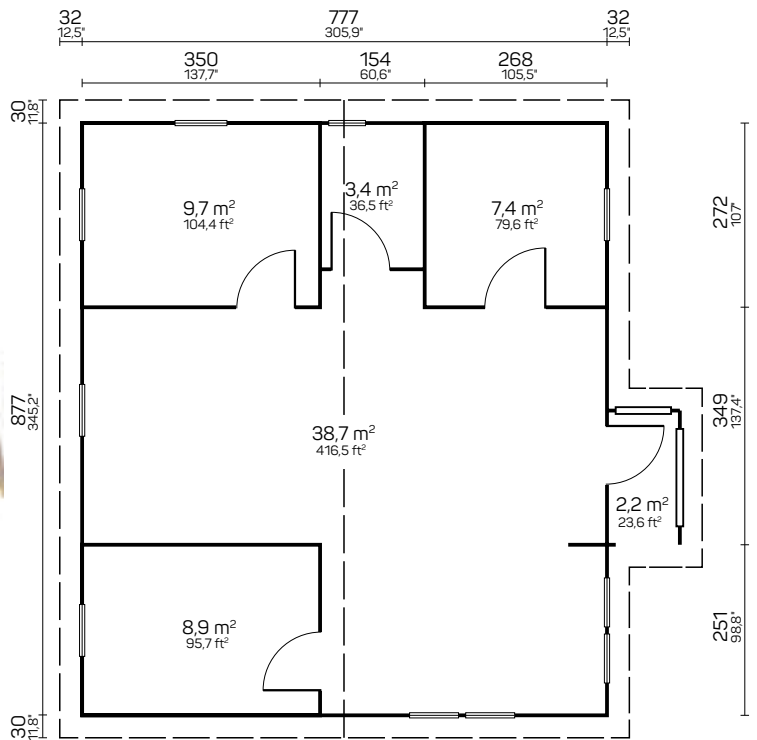

34
packs

ESTONIA

Art 111712

Double Glazed
ISO-Verglasung
Lämpölasit
Isolerglas

797×897 cm	777×877 cm	70 mm	239 cm	348 cm	68,1+2,2=70,3 m²	91 m²	ca. 193,8 m³	16°
313,7×353,1"	305,9×345,2"	2 3/4"	94"	137"	733+23,6=756,7 ft²	979,5 ft²	ca. 6843,9 ft³	16°
30 cm	18 mm	-/18/28 mm	890×2090 mm	890×2090 mm	1530×990 mm	765×990 mm	530×530 mm	
11,8"	0,7"	-/0,7"/1,1"	35×82,2"	35×82,2"	60,2×38,9"	30,1×38,9"	20,8×20,8"