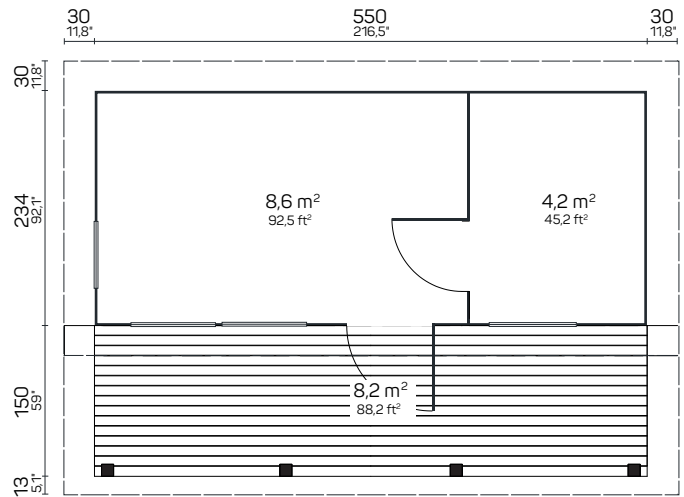

11
packs

MODERNI PIHASAUNA 19

Art 1 111 001

Double Glazed
ISO-Verglasung
Lämpölasit
Isolerglas

570×254 cm 224,4×100"	550×234 cm 216,5×92,1"	70 mm 2 3/4"	220/264 cm 86,6/103,9"	289/264 cm 113,7/103,9"	13 m² 139,9 ft²	28 m² 301,3 ft²	13 m³ 459 ft³	11/10° 11/10°
150 cm 59"	18/28 mm 0,7/1,1"	1× 840×1955 mm 33,1×76,9"	1× 690×1955 mm 27,1×76,9"	2× 865×1210 mm 34×476"	1× 765×990 mm 30,1×38,9"	1× 965×790 mm 37,9×31,1"	SAUNA ROOM ≈2-3 PERSONS