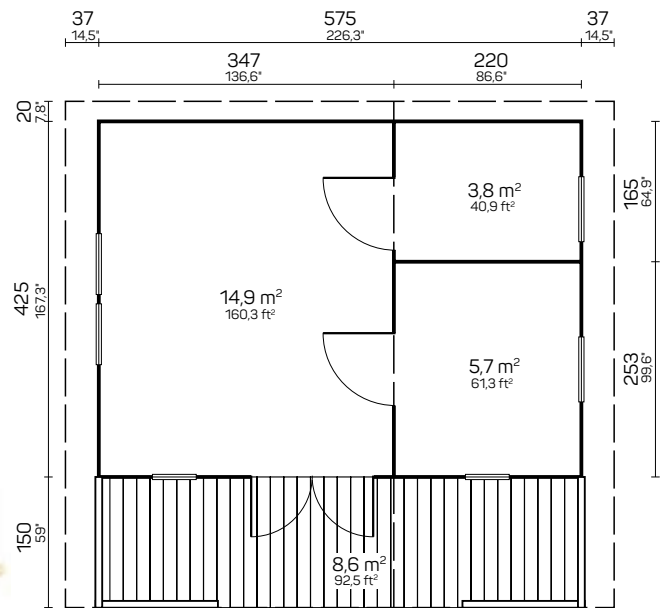

MONVISO

Art 111190

595×445 cm	575×425 cm	70 mm	217 cm	314 cm	24,4+8,6=33 m²	41,3 m²	ca. 61,4 m³	15+23°
234,2×175,1"	226,3×167,3"	2 3/4"	85,4"	123,6"	262,6+92,5+355,2 ft²	444,5 ft²	ca. 2168,3 ft³	15+23°
150 cm	18 mm	-/18/28 mm	1425×1955 mm	840×1955 mm	1530×990 mm	765×990 mm	515×1890 mm	
59"	0,7"	-/0,7"/1,1"	56,1×76,9"	33,1×76,9"	60,2×38,9"	30,1×38,9"	20,2×74,4"