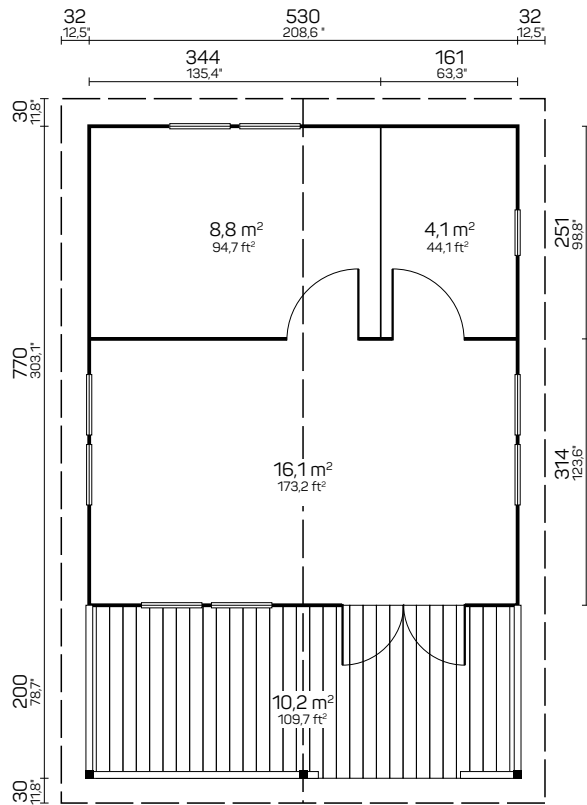

18
packs

TORMES

Art 111703

Double Glazed
ISO-Verglasung
Lämpölasit
Isolerglas

530×790 cm	510×770 cm	70 mm	217 cm	291 cm	29+10,2=39,2 m²	55 m²	ca. 70,1 m³	16°
208,6×311"	200,7×303,1"	2 3/4"	85,4"	114,5"	312,1+109,7+421,9 ft²	592 ft²	ca. 2475,5 ft³	16°
230 cm	18 mm	-/18/28 mm	1425×1955 mm	840×1955 mm	1530×990 mm	530×530 mm		
90,5"	0,7"	-/0,7/1,1"	56,1×76,9"	33,1×76,9"	60,2×38,9"	20,8×20,8"