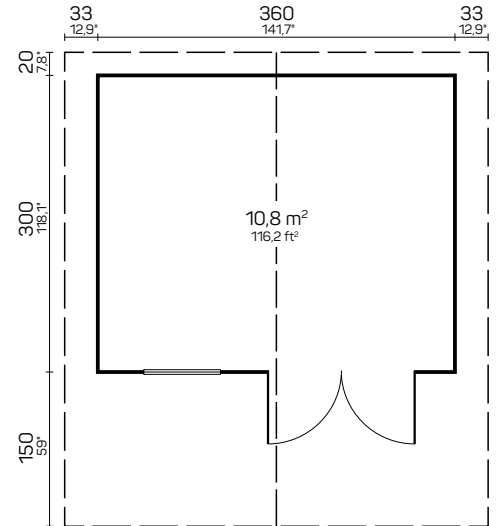

MALAGA A

Art 111073

Double Glazed
ISO-Verglasung
Lämpölasit
Isoleriglas