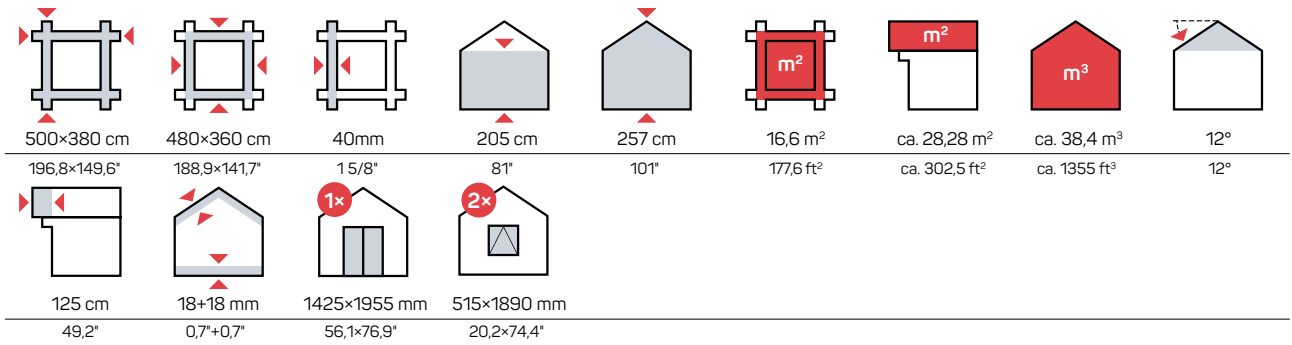

ANDREA

Art 122 031.20

Double Glazed
ISO-Verglasung
Lämpölasit
Isoleriglas

470×295 cm	450×275 cm	40 mm	210 cm	254 cm	12 m ²	17 m ²	ca. 27 m ³	16°
185×116,1"	177,1×108,2"	1 5/8"	82,6"	100"	129,1 ft ²	182,9 ft ²	ca. 953,4 ft ³	16°
20 cm	18+18 mm	840×1835 mm	1425×1835 mm	1530×1560 mm	490×108×66 cm			ca. 1480 kg
7,8"	0,7"+0,7"	33,1×72,2"	56,1×72,2"	60,2×61,4"	192,9"×42,5"×25,9"			ca. 3262 lb

ORIENTAL 5+SD300

Art 122 200.2 / 122 211SD.2.40

470×320+300 cm 185×125,9+118,1"	22,5 m ² 242,1 ft ²
27,7 m ² 298,1 ft ²	
510×108×69 cm + 434×108×28 cm	ca. 1450 kg + 406 kg
200,7"×42,5"×27,1" +170,8"×42,5"×11"	ca. 3196 lb +895 lb

ISO Standard+

575×300 cm	555×280 cm	40 mm	222 cm	263 cm	15,5 m ²	21,4 m ²	ca. 36,1 m ³	16°
226,3×118,1"	218,5×110,2"	1 5/8"	87,4"	103,5"	166,8 ft ²	247,5 ft ²	ca. 388,5 ft ³	16°
20 cm	18+18 mm	1425×1955 mm	515×1890 mm				600×108×57 cm	ca. 1450 kg
7,8"	0,7"+0,7"	56,1×76,9"	20,2×74,4"				236,2"×42,5"×22,4"	ca. 3196 lb

KERSTIN

Art 122 049.2

Double Glazed
ISO-Verglasung
Lämpölasit
Isolerlas

ISO Standard+

BUNKIE ALBERTA

Art 122_800.23

355×325 cm 139,7×127,9"	335×305 cm 131,8×120"	40 mm 1 5/8"	322 cm 126,7"	440 cm 173,2"	9,7+7,2 m ² 103,7+77 ft ²	21,2 m ² 226,8 ft ²	ca. 41,2 m ³ ca. 1454,3 ft ³	36° 36°
110 cm 43,3"	18+18 mm 0,7"+0,7"	840×1955 mm 33,1×76,9"	765×990 mm 30,1×38,9"	515×1890 mm 20,2×74,4"	530×530 mm 20,8×20,8"			