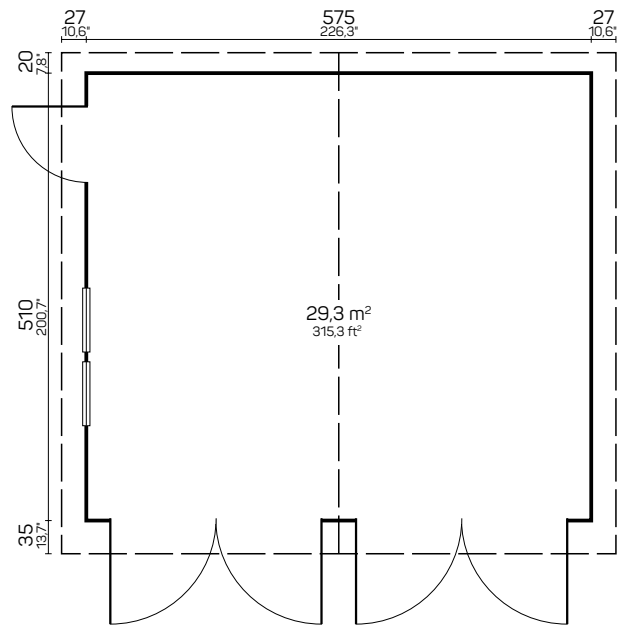

595×530 cm 234,2×208,6"	575×510 cm 226,3×200,7"	40 mm 1 5/8"	217 cm 85,4"	302 cm 118,8"	29,3 m² 315,3 ft²	38,0 m² 409 ft²	ca. 73 m³ 2577,9 ft³	17° 17°
35 cm 13,7"	18 mm 0,7"	2370×1955 mm 93,3×76,9"	840×1900 mm 33,1×74,8"	1472×990 mm 57,9×38,9"	40 mm	595×120×57 cm	ca. 1627 kg	
						1 5/8" 234,2"×47,2"×22,4"	ca. 3586 lb