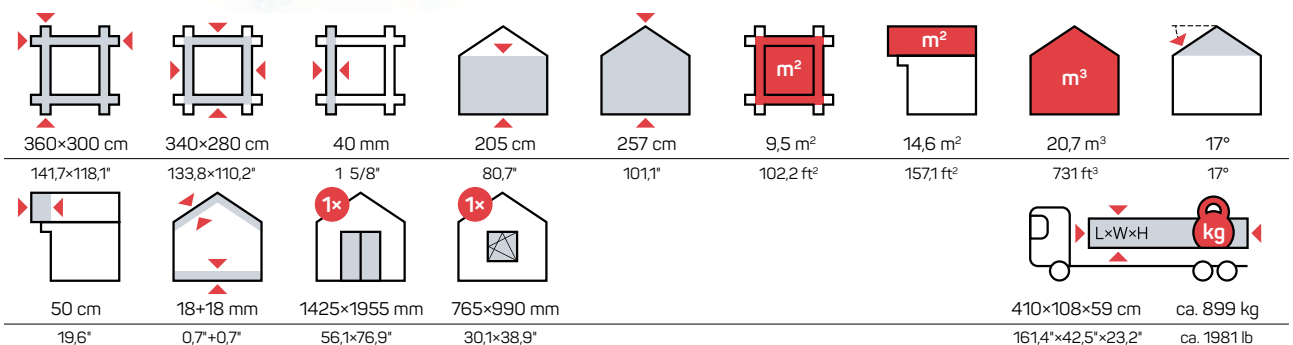

MATTI

Art 122 063.2