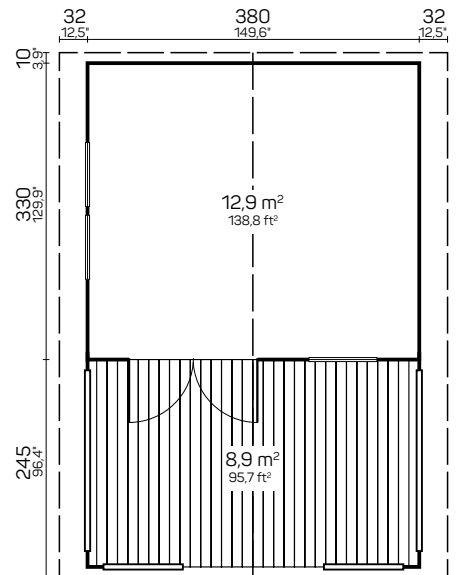

MONTANA

Art 122 400.2

Double Glazed
ISO-Verglasung
Lämpölasit
Isolerglas

400×595 cm	380×575 cm	40 mm	217 cm	268 cm	12,9+8,9 m²	27,4 m²	ca. 29,9 m³	15°
157,4×234,2"	149,6×226,3"	1 5/8"	85,4"	105,5"	138,8+95,7 ft²	294,9 ft²	ca. 1055,9 ft³	15°
245 cm	18+18+21 mm	1425×1955 mm	765×990 mm	1530×990 mm	597×108×66 cm	ca. 1273 kg		
96,4"	0,7"+0,7"+0,8"	56,1×76,9"	30,1×38,9"	60,2×38,9"	235"×42,5"×25,9"	ca. 2806 lb