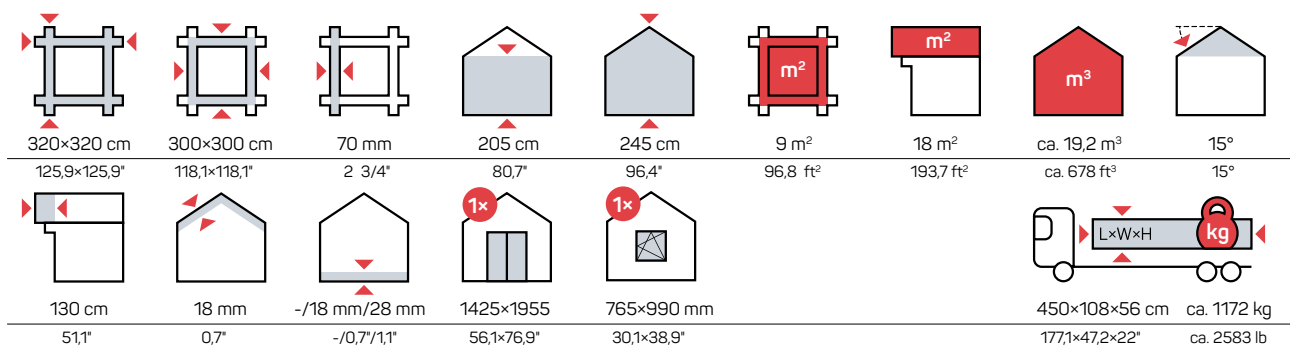

SANDRA B

Art 111 733

Double Glazed
ISO-Verglasung
Lämpölasit
Isoleriglas