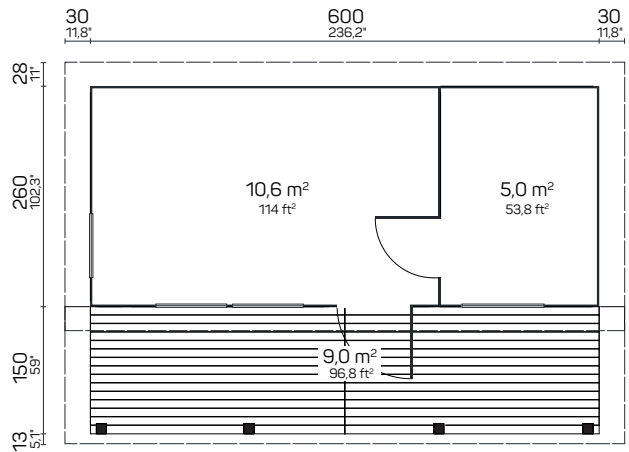

ORIENTAL 5+SD300

Art 122 200.2 / 122 211SD.2.40

470×320+300 cm 185×125,9+118,1"	22,5 m ² 242,1 ft ²
27,7 m ² 298,1 ft ²	
510×108×69 cm + 434×108×28 cm	ca. 1450 kg + 406 kg
200,7"×42,5"×27,1" +170,8"×42,5"×11"	ca. 3196 lb +895 lb

ISO Standard+

575×300 cm	555×280 cm	40 mm	222 cm	263 cm	15,5 m ²	21,4 m ²	ca. 36,1 m ³	16°
226,3×118,1"	218,5×110,2"	1 5/8"	87,4"	103,5"	166,8 ft ²	247,5 ft ²	ca. 388,5 ft ³	16°
20 cm	18+18 mm	1425×1955 mm	515×1890 mm				600×108×57 cm	ca. 1450 kg
7,8"	0,7"+0,7"	56,1×76,9"	20,2×74,4"				236,2"×42,5"×22,4"	ca. 3196 lb

11
packs

MODERNI PIHASAUNA 19

Art 1 111 001

Double Glazed
ISO-Verglasung
Lämpölasit
Isolerglas

570×254 cm 224,4×100"	550×234 cm 216,5×92,1"	70 mm 2 3/4"	220/264 cm 86,6/103,9"	289/264 cm 113,7/103,9"	13 m ² 139,9 ft ²	28 m ² 301,3 ft ²	13 m ³ 459 ft ³	11/10° 11/10°
150 cm 59"	18/28 mm 0,7/1,1"	1× 840×1955 mm 33,1×76,9"	1× 690×1955 mm 27,1×76,9"	2× 865×1210 mm 34×476"	1× 765×990 mm 30,1×38,9"	1× 965×790 mm 37,9×31,1"	SAUNA ROOM ≈2-3 PERSONS	

MODERNI PIHASAUNA 26

Art 1 111 002

Double Glazed
ISO-Verglasung
Lämpölasit
Isolerlas

620×280 cm	600×260 cm	70 mm	220/264 cm	288/274 cm	16 m ²	32 m ²	17 m ³	10/10°
244×110.2"	236.2×102.3"	2 3/4"	86.6/103.9"	113.3/107.8"	172.2 ft ²	344.4 ft ²	600.3 ft ³	10/10°
								SAUNA ROOM
150 mm	18/28 mm	840×1955 mm	690×1955 mm	865×1210 mm	765×990 mm	965×790 mm	≈3 PERSONS	
59"	0.7"/1.1"	33.1×76.9"	27.1×76.9"	34×47.6"	30.1×38.9"	37.9×31.1"		