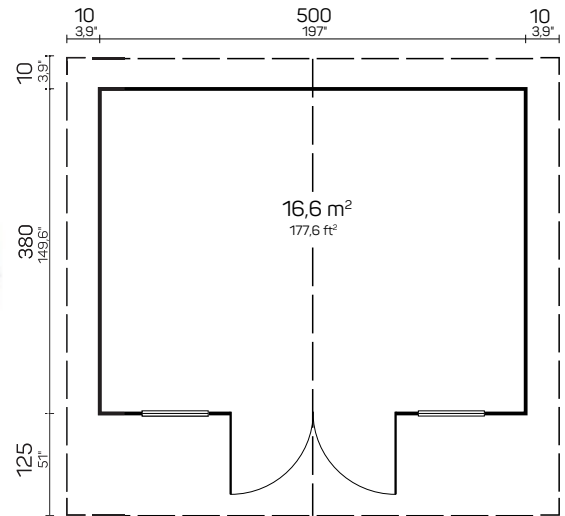

KERSTIN

Art 122 049.2

Double Glazed
ISO-Verglasung
Lämpölasit
Isolerlas

ISO Standard+