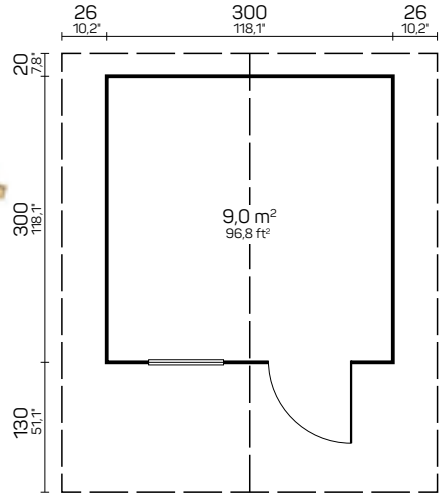

HUELVA

Art 111133

Double Glazed
ISO-Verglasung
Lämpölasit
Isolerglas