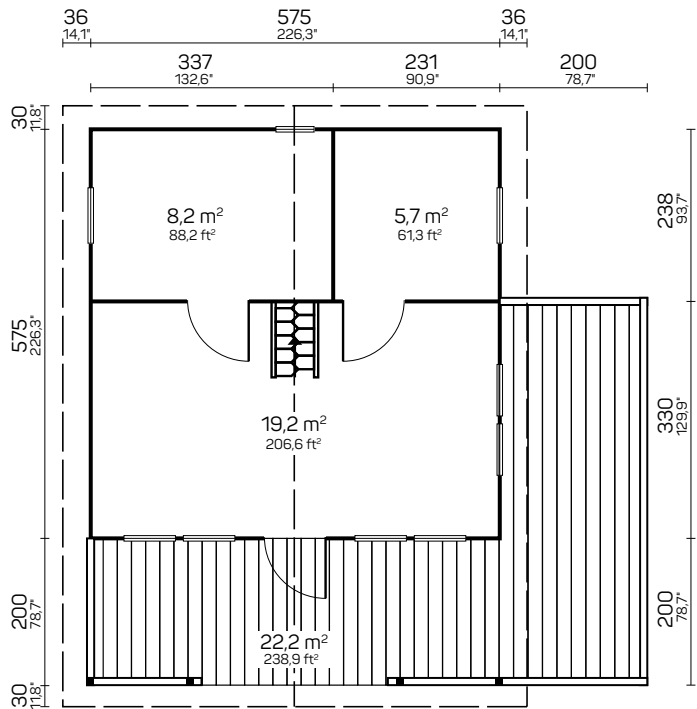

URSULA

Art 111196

Double Glazed
ISO-Verglasung
Lämpölasit
Isolerglas

Premium

MANTOVA

Art 111 195

Double Glazed
ISO-Verglasung
Lämpölasit
Isolerglas

595×595 cm 234.2×234.2"	575×575 cm 226.3×226.3"	70 mm 2 3/4"	251 cm 98.8"	393 cm 154.7"	33,1+22,2=55,3 m ² 356,2+238,9=595,2 ft ²	60,9 m ² 655,5 ft ²	ca 101 m ³ ca. 3566,7 ft ³	26°
230 cm 90.5"	18 mm 0.7"	-/18/28 mm -/0.7/1.1"	840×1955 mm 33.1×76.9"	840×1955 mm 33.1×76.9"	1530×990 mm 60.2×38.9"	765×990 mm 30.1×38.9"	530×530 mm 20.8×20.8"	133 cm 52.3"