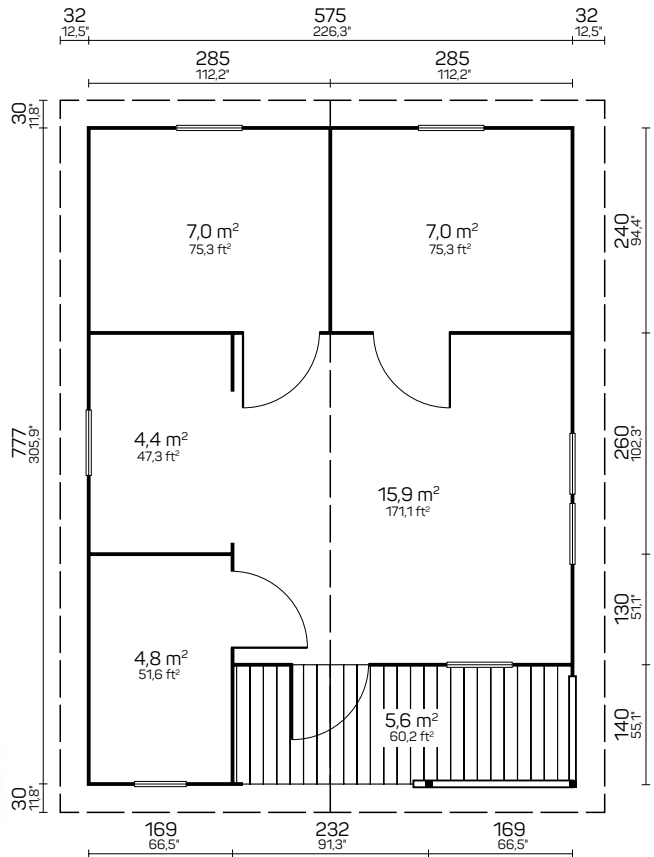

Premium

KRISTINA

Art 111729

ALMERIA A

Art 111152

Double Glazed
ISO-Verglasung
Lämpölasit
Isoleriglas

595×797 cm	575×777 cm	70 mm	217 cm	314 cm	44,7 m ²	62 m ²	ca. 98,9 m ³	19°
234,2×313,7"	226,3×305,9"	2 3/4"	85,4"	123,6"	4811 ft ²	667,3 ft ²	ca. 3492,6 ft ³	19°
30 cm	18 mm	-/18/28 mm	890×2090 mm	890×2090 mm	1530×990 mm	765×990 mm	600×1100 mm	
11,8"	0,7"	-/0,7/1,1"	35×82,2"	35×82,2"	60,2×38,9"	30,1×38,9"	23,6×43,3"	