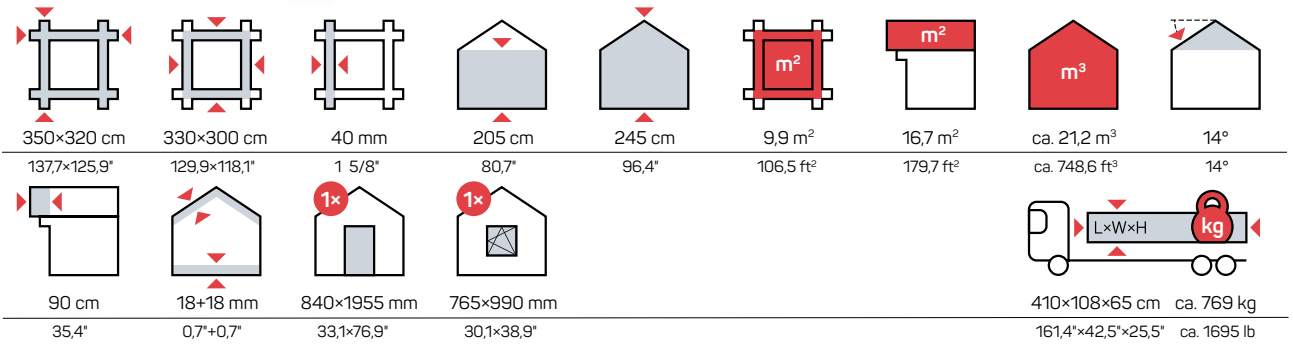

LUGO

Art 122 104.2