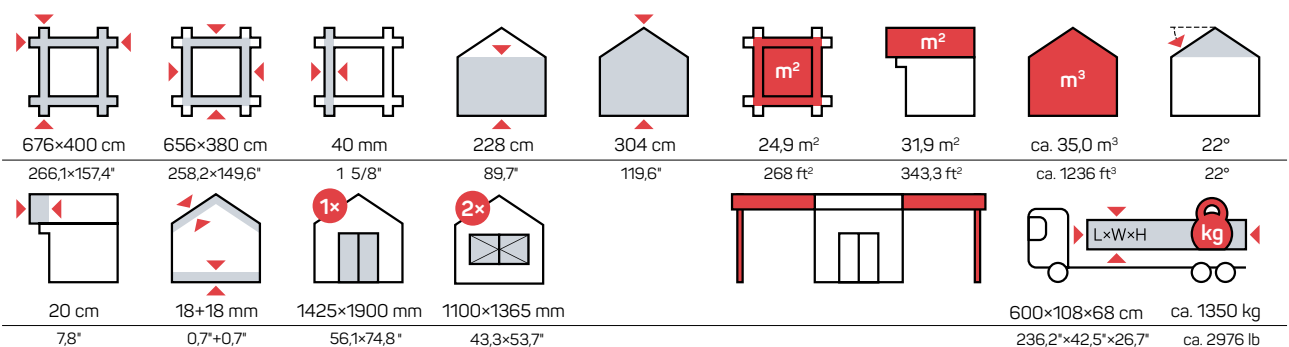

SICILIA

Art 122 109.2

Double Glazed
ISO-Verglasung
Lämpölasit
Isolerlas