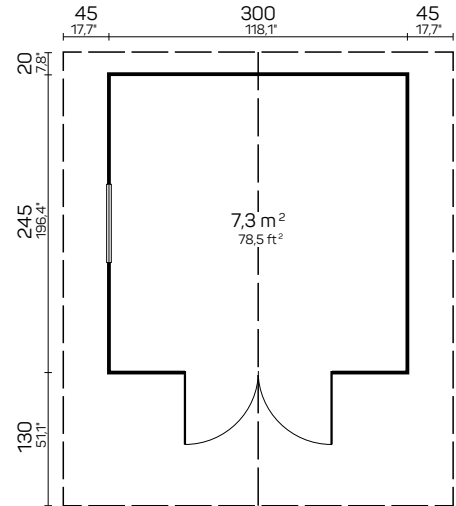

SANDRA A

Art 122052.2

Double Glazed
ISO-Verglasung
Lämpölasit
Isoleriglas