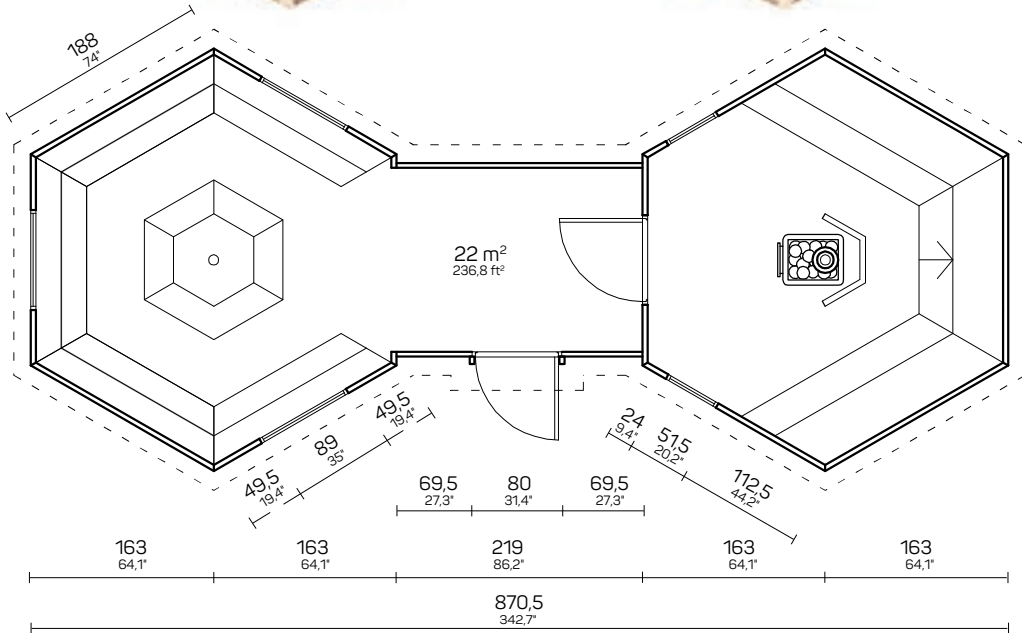

MAGNUS

Art 115 006

Double Glazed
ISO-Verglasung
Lämpölasit
Isolerglas

870,5×376 cm 342,1×148"	861,5×367 cm 339,1×144,4"	44 mm 1 3/4"	135 cm 53,1"	310 cm 122"	22 m² 236,8 ft²	30 cm 11,8"	43 m³ 1518,5 ft³	45°
18+28+18 mm 0,7+1,1+0,7"	800×1500 mm 31,4×59"	890×500 mm 35×19,6"	890×500 mm 35×19,6"				240×120×260 cm 2x 94,4×47,2×102,3" 2x	1200 kg 2204 lb

28 mm slatted floor elements,
18 mm full floor in sauna