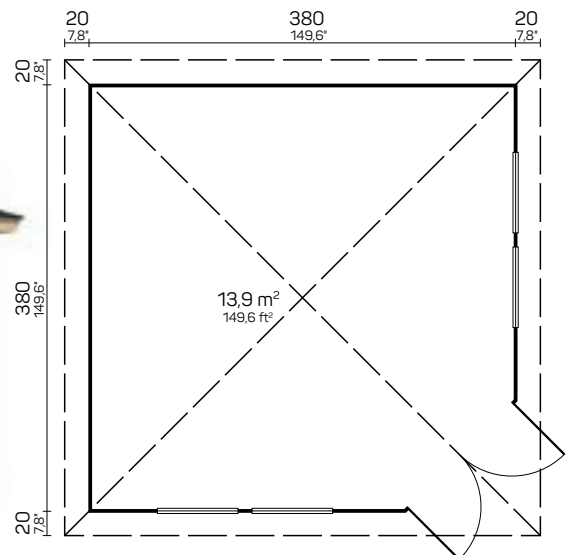

VICTORIA C

Art 122 413.2

400×400 cm	380×380 cm	40 mm	217 cm	288 cm	13,9 m²	19,6 m²	ca. 32,3 m³	22°
157,4×157,4"	149,6×149,6"	1 5/8"	85,4"	113,3"	149,6 ft²	210,9 ft²	ca. 1140,6 ft³	22°
20 cm	18+18 mm	1425×1900 mm	1530×1560 mm	L×W×H		kg		
7,8"	0,7"+0,7"	56,1×74,8"	60,2×61,4"	425×108×71 cm		ca. 1172 kg		
				167,3×42,5×27,9"		ca. 2583 lb