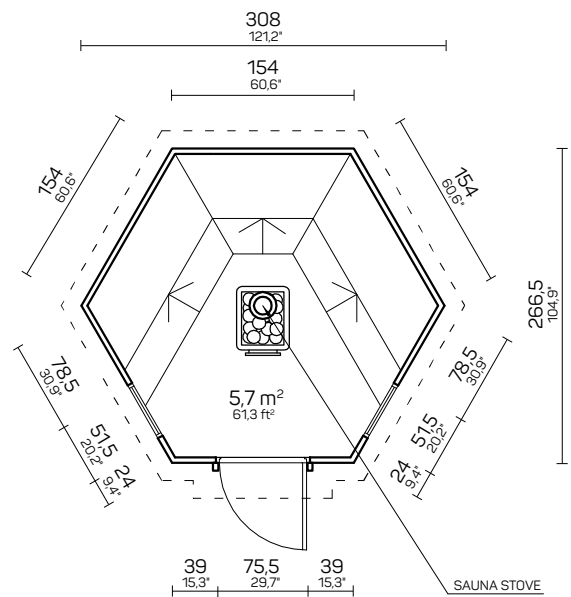

HANNA

Art 117 002

Double Glazed
ISO-Verglasung
Lämpölasit
Isolerglas

266,5×308 cm 104,9×212,2"	257,5×299 cm 101,3×117,7"	44 mm 1 3/4"	150 cm 59"	265 cm 104,3"	6 m ² 64,5 ft ²	28 cm 11"	13 m ³ 459 ft ³	45°
18+18 mm 0,7+0,7" Full floor	800×1500 mm 314×59"	570×500 mm 22,4×19,6"					240×140×260 cm 94,4×55,1×102,3"	1300 kg 2866 lb