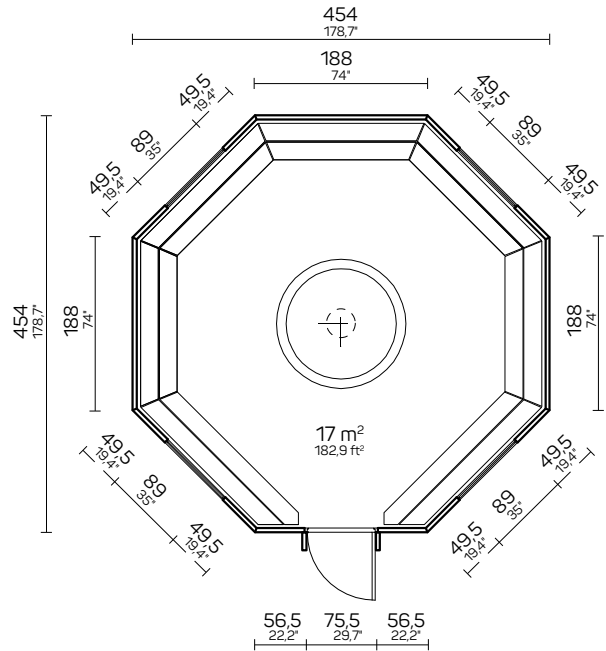

RUBEN

Art 115 004

Double Glazed
ISO-Verglasung
Lämpölasit
Isolerglas

454×490,5 cm 178,7×193,1'	445×481,5 cm 175,1×189,5'	44 mm 1 3/4"	135 cm 53,1"	310 cm 122"	17 m² 182,9 ft²	28 cm 11"	35 m³ 1236 ft³	38°	38°
18+28 mm 0,7+1,1" Slatted floor elements	800×1500 mm 31,4×59"	890×500 mm 35×19,6"	890×500 mm 35×19,6"				320×120×250 cm 125,9×47,2×98,4"	1500 kg 3306 lb