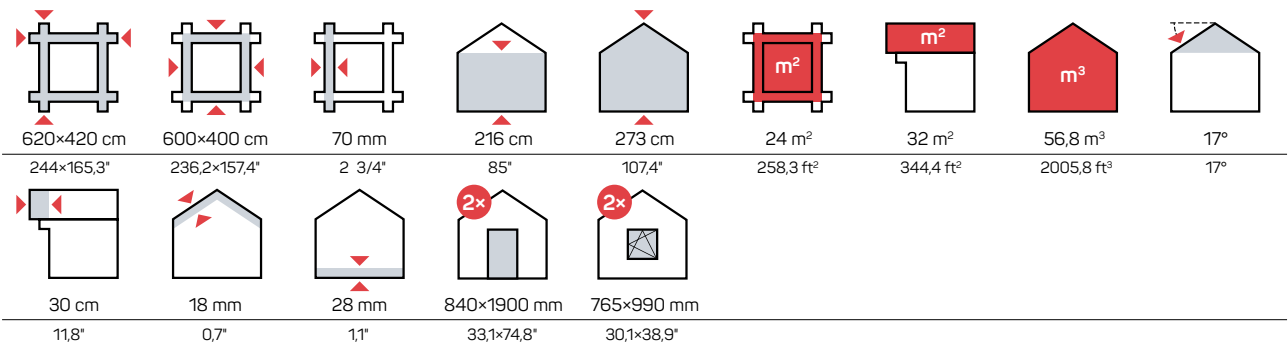

SANNA

Art 111 963

Double Glazed
ISO-Verglasung
Lämpölasit
Isoleriglas