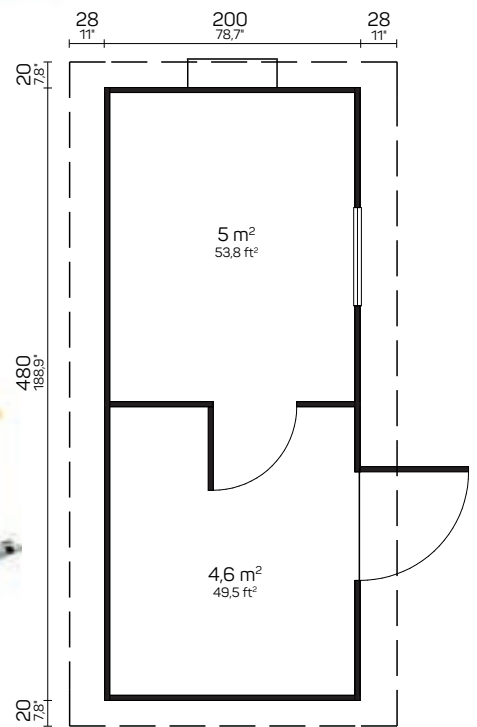

200×480 cm	13"	40 mm	199 cm	246 cm	9,6 m²	13,5 m²	18,8 m³	6,6°
78,7×188,9"	13"	1 5/8"	78,3"	96,8"	103,3 ft²	145,3 ft²	663,6 ft³	6,6°
20 cm	18+28 mm	840×1900 mm	765×990 mm	SAUNA ROOM ≈3 PERSONS				1900 kg
7,8"	0,7+1,1"	33×74,8"	30,13×38,9"					4188 lb