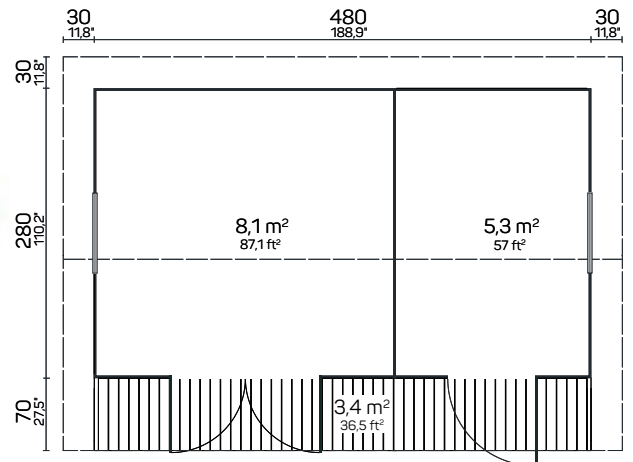

ANNIKA

Art 122 030.9

Double Glazed
ISO-Verglasung
Lämpölasit
Isoleriglas

300×500 cm	280×480 cm	40 mm	250 cm	315 cm	13 m²	24 m²	ca. 35 m³	28°
118,1×196,8"	110,2×188,9"	1 5/8"	98,4"	124"	139,9 ft²	258,3 ft²	ca. 1236 ft³	28°
73 cm	18+28 mm	840×1955 mm	1425×1955 mm	765×990 mm	545×108×75 cm			ca. 1520 kg
28,7"	0,7"+1,1"	33,1×76,9"	56,1×76,9"	30,1×38,9"	214,5"×42,5"×29,5"			ca. 3351 lb

ISO Standard+