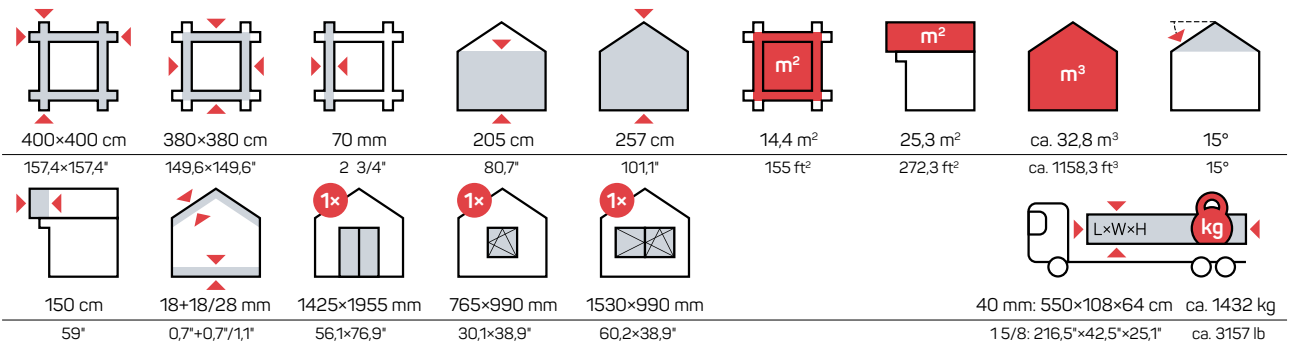

10
packs

ENZO B

Art 111135

Double Glazed
ISO-Verglasung
Lämpölasit
Isolerglas