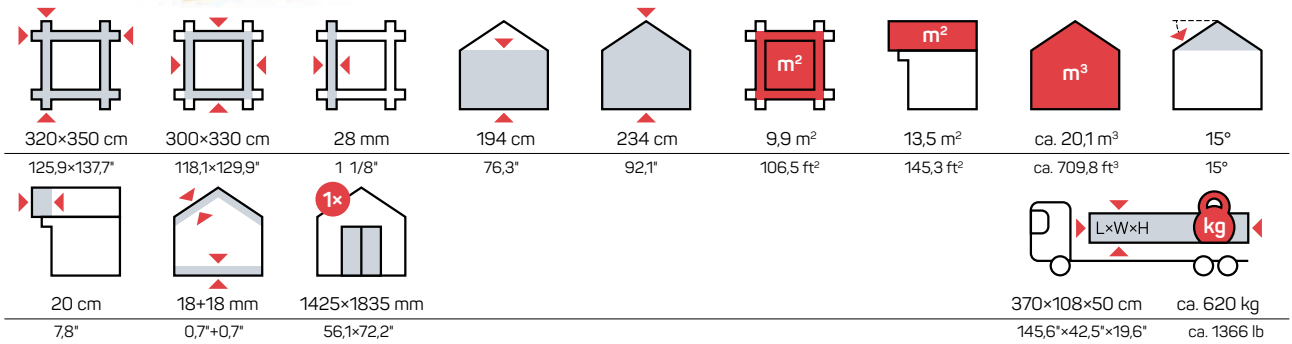

CAROLINE B

Art 122 008.9

320×290 cm	300×270 cm	28 mm	194 cm	234 cm	8,1 m ²	11,4 m ²	ca. 16,4 m ³	15°
125,9×114,1"	118,1×106,2"	1 1/8"	76,3"	92,1"	87,1 ft ²	122,7 ft ²	ca. 579,1 ft ³	15°
20 cm	18+18 mm	840×1835 mm	765×990 mm					
7,8"	0,7"+0,7"	33,1×72,2"	30,1×38,9"		360×108×52,5 cm	ca. 633 kg		
					141,7"×42,5"×20,6"	ca. 1395 lb		

BRITTA C

Art 122 003.9

COLORADO

Art 122082

VICTORIA B

Art 122 016

300×300 cm	280×280 cm	28 mm	221 cm	283 cm	7,3 m ²	11,2 m ²	ca. 17,1 m ³	22°
118,1×118,1"	110,2×110,2"	1 1/8"	87"	111,4"	78,5 ft ²	120,5 ft ²	ca. 603,8 ft ³	22°
20 cm	18+18 mm	1425×1900 mm	865×1210 mm	325×108×61/69 cm		ca. 725/798 kg		
7,8"	0,7"+0,7"	56,1×74,8"	34×47,6"	127,9"×42,5"×24/27,1"		ca. 1598/1759 lb		