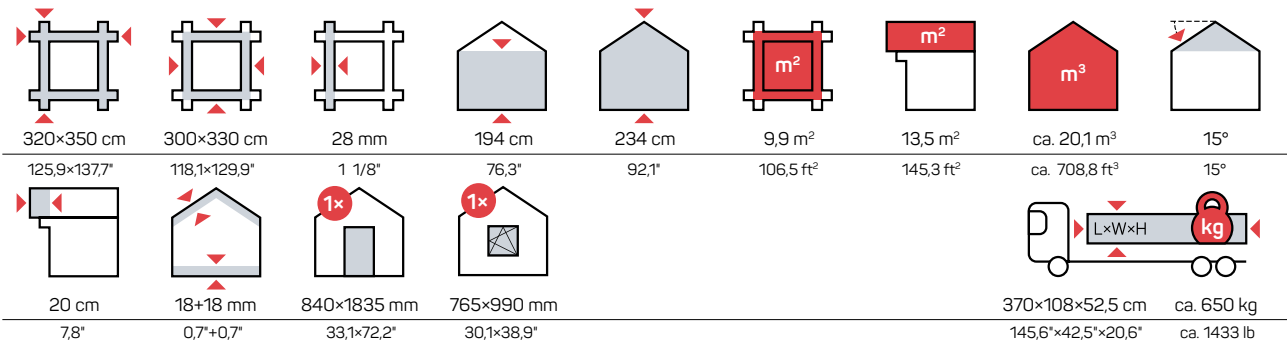

CAROLINE C

Art 122 009.9