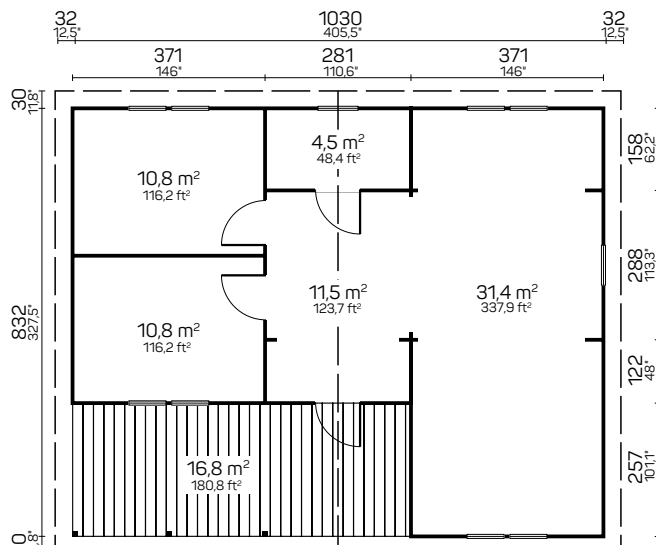

Premium

KRISTINA

Art 111729

ALMERIA A

Art 111152

Double Glazed
ISO-Verglasung
Lämpölasit
Isoleriglas

595×797 cm	575×777 cm	70 mm	217 cm	314 cm	44,7 m ²	62 m ²	ca. 98,9 m ³	19°
234,2×313,7"	226,3×305,9"	2 3/4"	85,4"	123,6"	4811 ft ²	667,3 ft ²	ca. 3492,6 ft ³	19°
30 cm	18 mm	-/18/28 mm	890×2090 mm	890×2090 mm	1530×990 mm	765×990 mm	600×1100 mm	
11,8"	0,7"	-/0,7/1,1"	35×82,2"	35×82,2"	60,2×38,9"	30,1×38,9"	23,6×43,3"	