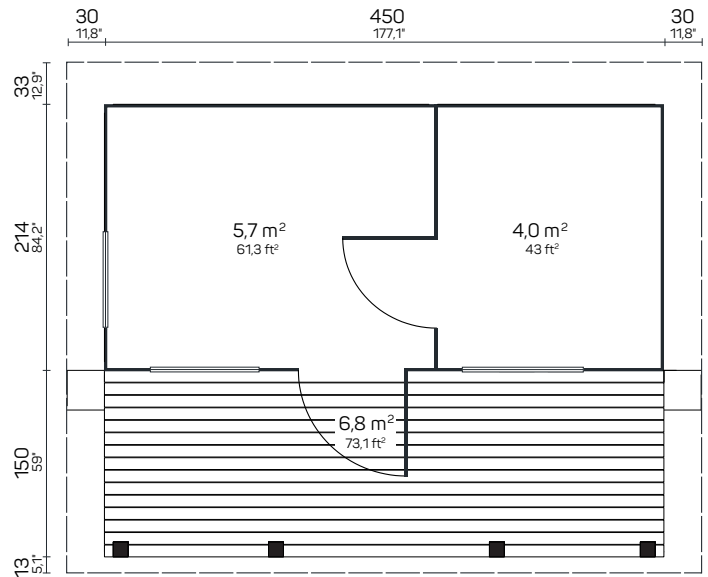

MODERNI PIHASAUNA 15

Art 1 111 012

Double Glazed
ISO-Verglasung
Lämpölasit
Isolerglas

470×234 cm 185×92,1"	450×214 cm 177,1×84,2"	70 mm 2 3/4"	220/264 cm 86,6/103,9"	291/277 cm 114,5/109"	10 m² 107,6 ft²	23 m² 247,5 ft²	10 m³ 353,1 ft³	12/10° 12/10°
150 cm 59"	18/28 mm 0,7"/1,1"	840×1955 mm 33,1×76,9"	690×1955 mm 27,1×76,9"	965×790 mm 37,9×31,1"	765×990 mm 30,1×38,9"	865×1210 mm 34×47,6"	SAUNA ROOM ≈2-3 PERSONS