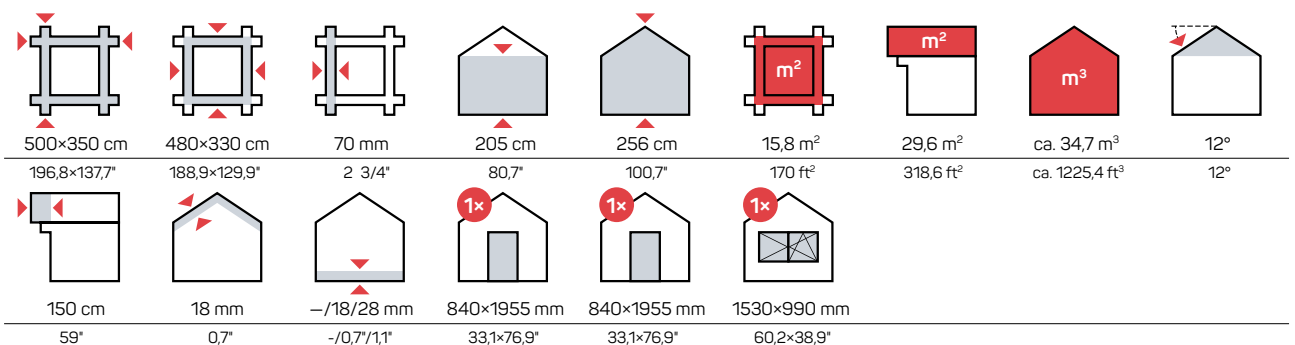

PEDRO B

Art 111721

Double Glazed
ISO-Verglasung
Lämpölasit
Isoleriglas