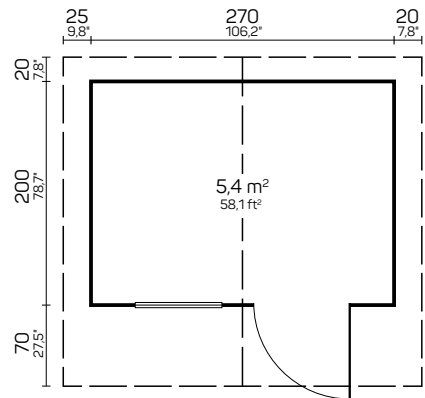

TRONDHEIM

Art 122 206