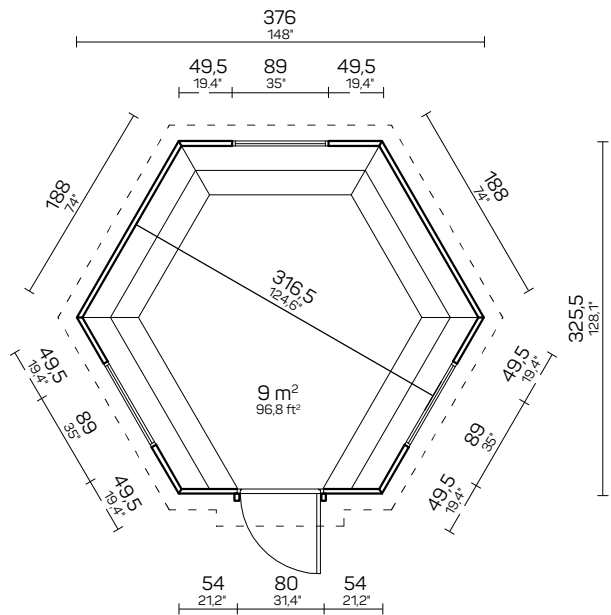

NILS

Art 115 002

Double Glazed
ISO-Verglasung
Lämpölasit
Isolerglas

325,5×376 cm 128,1×148"	316,5×367 cm 124,6×144,4"	44 mm 1 3/4"	135 cm 53,1"	310 cm 122"	9 m² 96,8 ft²	28 cm 11"	18 m³ 635,6 ft³	45°
18+28 mm 0,7+1,1" Slatted floor elements	800×1500 mm 31,4×59"	890×500 mm 35×19,6"	890×500 mm 35×19,6"	240×120×260 cm 94,4×47,2×102,3"	1200 kg 2645 lb