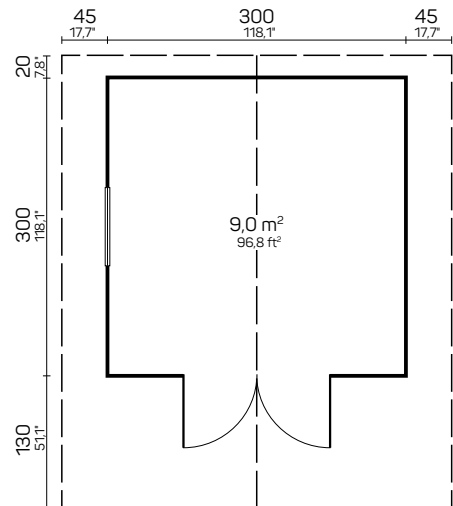

SANDRA B

Art 111 733

Double Glazed
ISO-Verglasung
Lämpölasit
Isoleriglas