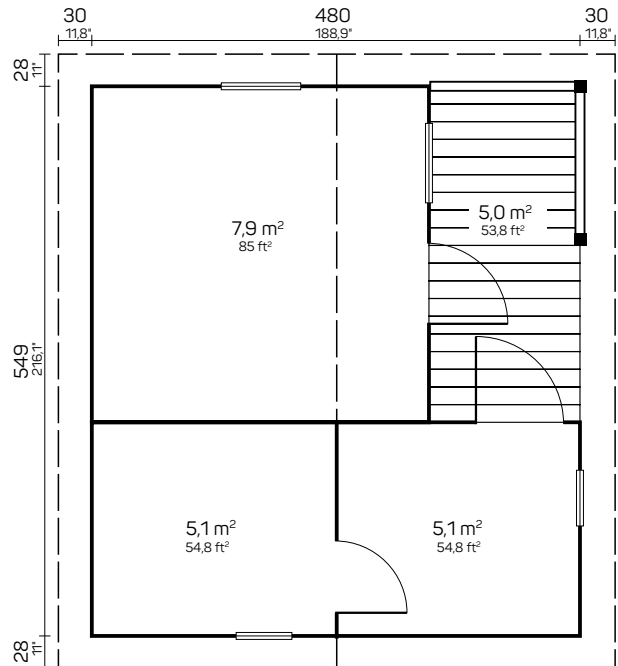

13
packs

TOMMI

Art 111432

Double Glazed
ISO-Verglasung
Lämpölasit
Isolerglas

500×560 cm 196,8×220,4"	480×540 cm 188,9×212,5"	70 mm 2 3/4"	223 cm 87,7"	297 cm 116,9"	25,9 m² 278,7 ft²	33,7 m² 362,7 ft²	49,7 m³ 1755,1 ft³	17° 17°
177 cm 69,6"	18+ -/28 mm 0,7+ -/1,1"	840×1955 mm 33,1×76,9"	690×1955 mm 27,1×76,9"	765×990 mm 30,1×38,9"	530×530 mm 20,8×20,8"	530×530 mm 20,8×20,8"	SAUNA ROOM ≈3-4 PERSONS