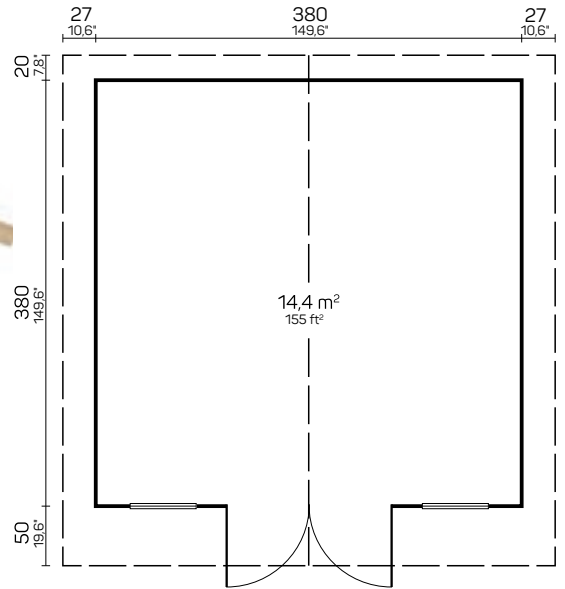

Art 122 217

CAROLINE A

Art 122 007.9

320×250 cm	300×230 cm	28 mm	194 cm	234 cm	6,9 m ²	9,9 m ²	ca. 13,9 m ³	15°
125,9×98,4"	118,1×90,5"	1 1/8"	76,3"	92,1"	74,2 ft ²	106,5 ft ²	ca. 490,8 ft ³	15°
20 cm	18+18 mm	840×1835 mm	765×990 mm					
7,8"	0,7"+0,7"	33,1×72,2"	30,1×38,9"		360×108×50,5 cm	ca. 609 kg		
					141,7"×42,5"×19,8"	ca. 1342 lb		

GLORIA A

Art 122 005

290×200 cm 114,1×78,7"	270×180 cm 106,2×70,8"	28 mm 1 1/8"	188/211 cm 74/83"	217 cm 85,4"	4,9 m² 52,7 ft²	7,1 m² 76,4 ft²	ca. 9,1 m³ ca. 321,3 ft³	7°
20 cm 7,8"	18+18 mm 0,7+0,7"	1425×1955 mm 56,1×76,9"				314×108×47 cm 123,6"×42,5"×18,5"	ca. 540 kg ca. 1190 lb	

GLORIA A+SD150

Art 122005 / 122 212

290×200+150 cm 114,1×78,7+59"	7,6 m² 81,8 ft²
10 m² 107,6 ft²	
320×108×49 cm + 312×54×20 cm	ca. 540 kg + 80 kg
125,9"×42,5"×19,2" +122,8"×21,2"×7,8"	ca. 1190 lb +176 lb

Art 122 048.2

Double Glazed
ISO-Verglasung
Lämpölasit
Isoerglas

7 packs

AINO

Art 122 060.2

Double Glazed
ISO-Verglasung
Lämpölasit
Isolerglas

400×400 cm	380×380 cm	40 mm	205 cm	257 cm	14,4 m ²	20,4 m ²	31,6 m ³	15°
157,4×157,4"	149,6×149,6"	1 5/8"	80,7"	101,1"	155 ft ²	219,5 ft ²	1115,9 ft ³	15°
50 cm	18+18 mm	1425×1955 mm	585×1100 mm	450×108×64 cm	ca. 1071 kg			
19,6"	0,7"+0,7"	56,1×76,9"	23×43,3"	177,1"×42,5"×25,1"	ca. 2361 lb			