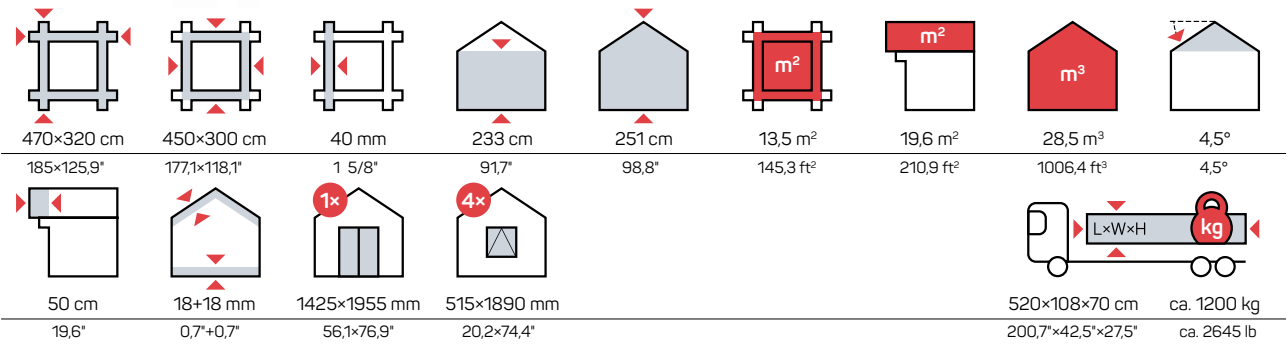

OKLAHOMA

Art 122 064.2

Double Glazed
ISO-Verglasung
Lämpölasit
Isolerlas