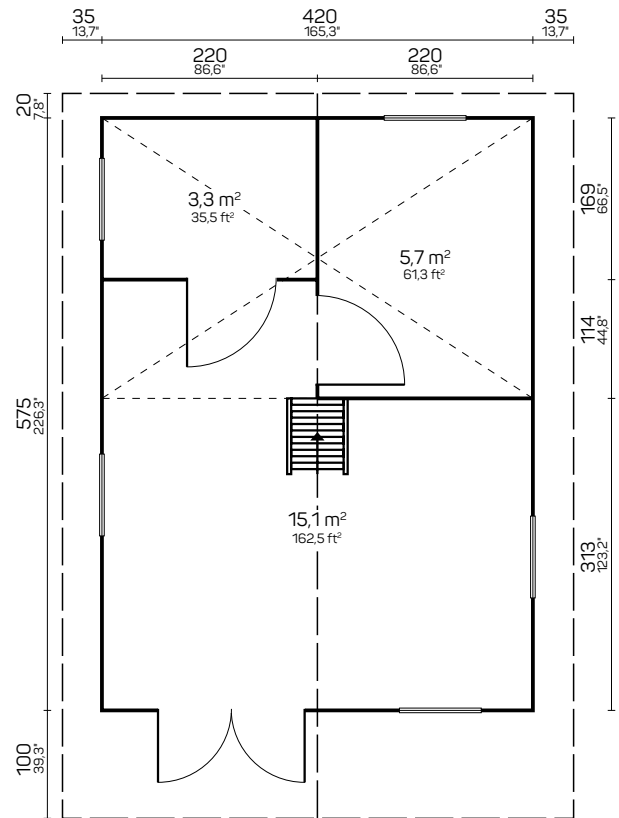

GOTLAND F

Art 111743

Double Glazed
ISO-Verglasung
Lämpölasit
Isoleriglas

440×595 cm 173.2×234.2'	420×575 cm 165.3×226.3'	70 mm 2 3/4"	285 cm 112.2"	371 cm 146"	33.1 m² 356.2 ft²	37.1 m² 399.3 ft²	ca. 75.7 m³ ca. 2673.3 ft³	22° 22°
100 cm 39.3"	18 mm 0.7"	-/18/28 mm -/0.7"/1.1"	1425×1955 mm 56.1×76.9"	840×1955 mm 33.1×76.9"	765×990 mm 30.1×38.9"	530×530 mm 20.8×20.8"	115 cm 45.2"