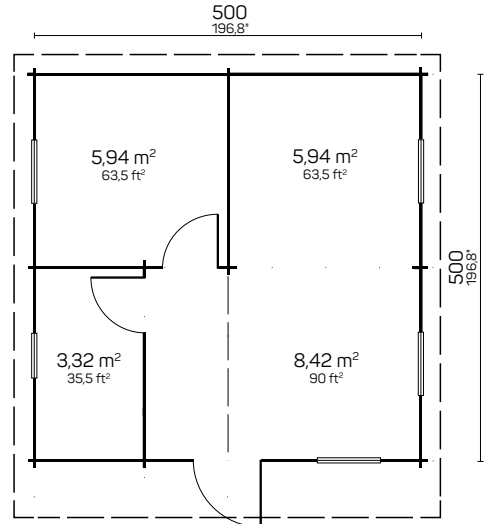

14
packs

NEW
28 mm

GLAUDIELA

Art 122 030.23

Double Glazed
ISO-Verglasung
Lämpölasit
Isoerglas

500x500 cm	486x486 cm	28 mm	217 cm	277cm	23,6 m²	36,6 m²	57 m³	14°
196,8x196,8"	191,3x191,3"	1 1/8"	85,4"	109"	252,5 ft²	391,6 ft²	2000 ft³	14°
57 cm	18+18 mm	840x1955 mm	690x1955 mm	765x990 mm	530x530 mm			
22,4"	0,7"+0,7"	33,1x76,9"	27,1x76,9"	30,1x38,9"	20,8x20,8"			

ISO Standard+

14
packs

NEW
28 mm