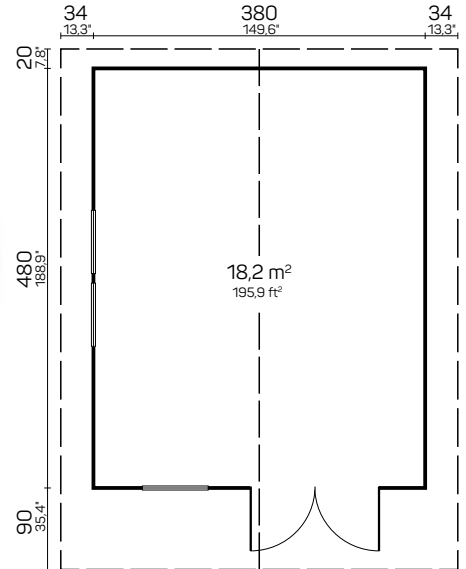

ENZO C/1

Art 111136

Double Glazed
ISO-Verglasung
Lämpölasit
Isolerglas