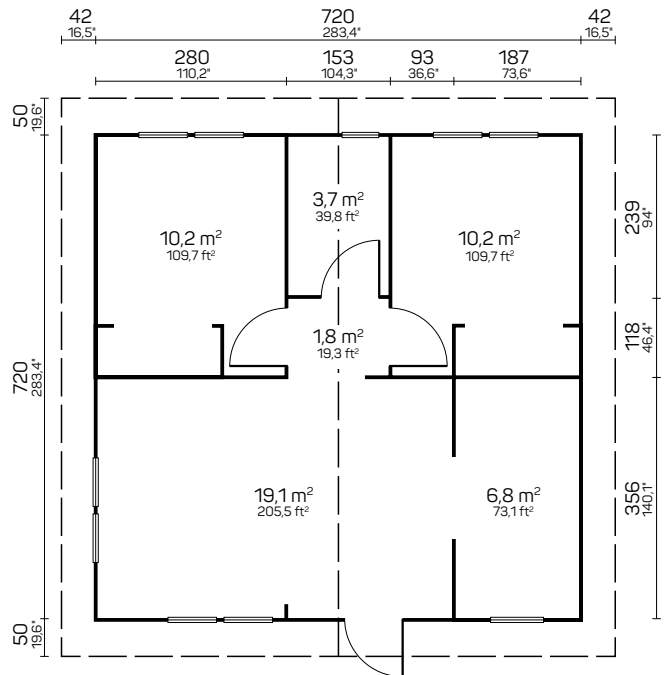

TIPO

Art 111158

Double Glazed
ISO-Verglasung
Lämpölasit
Isolerglas

740×740 cm	720×720 cm	70 mm	228 cm	359 cm	51,8 m²	70 m²	ca. 146,8 m³	20°
291,3×291,3'	283,4×283,4'	2 3/4"	89,7"	141,3"	557,5 ft²	753,4 ft²	ca. 5184,1 ft³	20°
50 cm	18 mm	-/18/28 mm	890×2090 mm	1530×990 mm	765×990 mm	530×530 mm		
19,6"	0,7"	-/0,7/1,1"	35×82,2'	60,2×38,9'	30,1×38,9'	20,8×20,8'