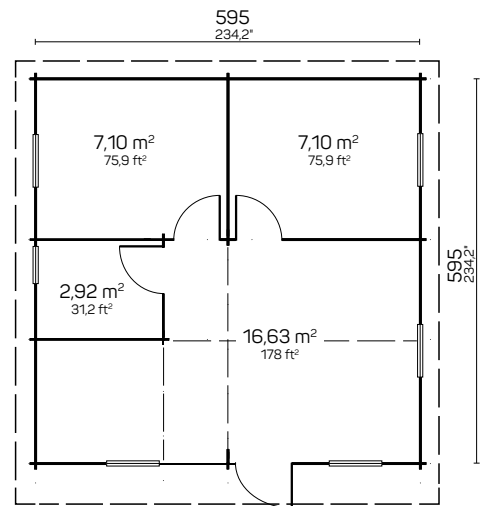

ALBERCHE

Art 122 025.23

595×595 cm 234,2×234,2'	581×581 cm 228,7×228,7'	28 mm 1 1/8"	217 cm 85,4'	277cm 109'	33,8 m² 361,6 ft²	41,8 m² 447,2 ft²	81,7 m³ 2884 ft³	12° 12°
57 cm 22,4'	18+18 mm 0,7'+0,7'	840×1955 mm 33,1×76,9'	690×1955 mm 27,1×76,9'	765×990 mm 30,1×38,9'	530×530 mm 20,8×20,8'