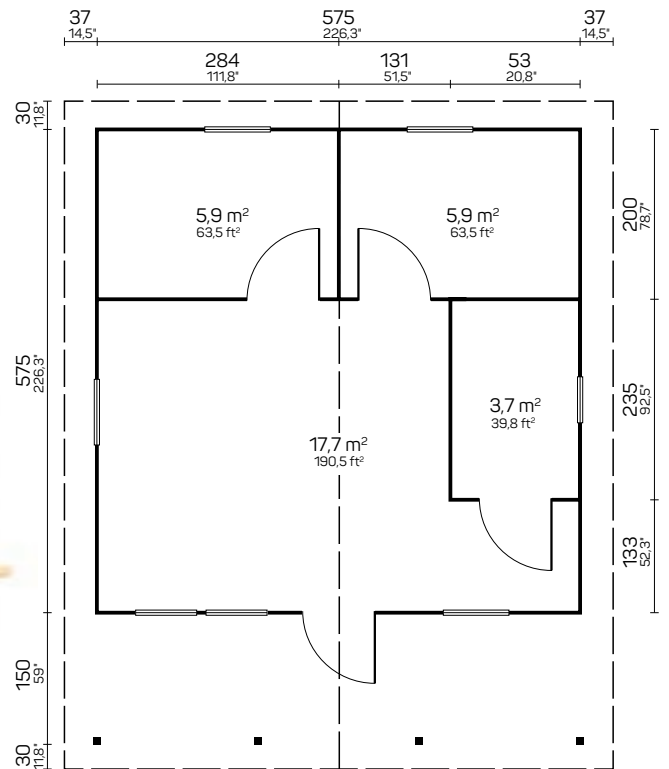

PADOVA

Art 111 197

Double Glazed
ISO-Verglasung
Lämpölasit
Isolerlas

595×595 cm 234,2×234,2"	575×575 cm 226,3×226,3"	70 mm 2 3/4"	228 cm 89,7"	314 cm 123,6"	33,2+8,6=41,8 m² 357,3+92,5+449,9 ft²	53,8 m² 579 ft²	ca. 85,3 m³ ca. 3012,3 ft³	17°
150 cm 59"	18 mm 0,7"	-/18/28 mm -/0,7"/1,1"	840×1955 mm 33,1×76,9"	840×1955 mm 33,1×76,9"	1530×990 mm 60,2×38,9"	765×990 mm 30,1×38,9"	530×530 mm 20,8×20,8"