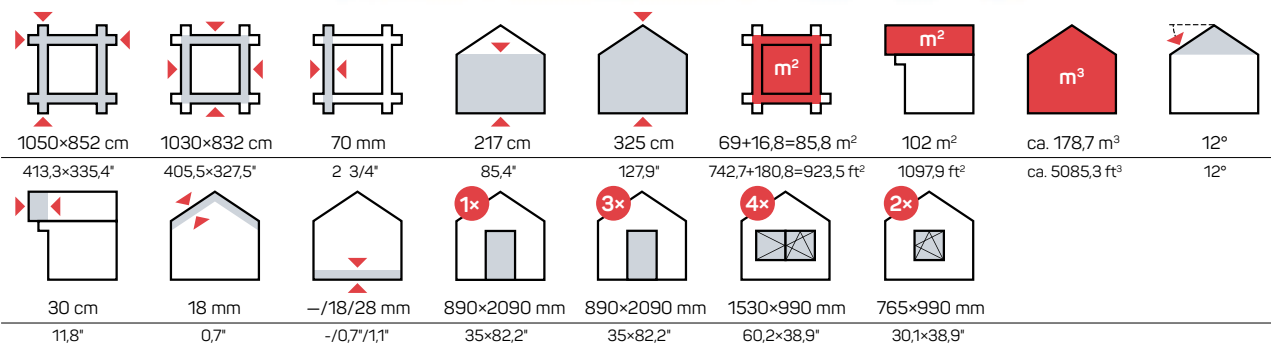

KRISTINA

Art 111729