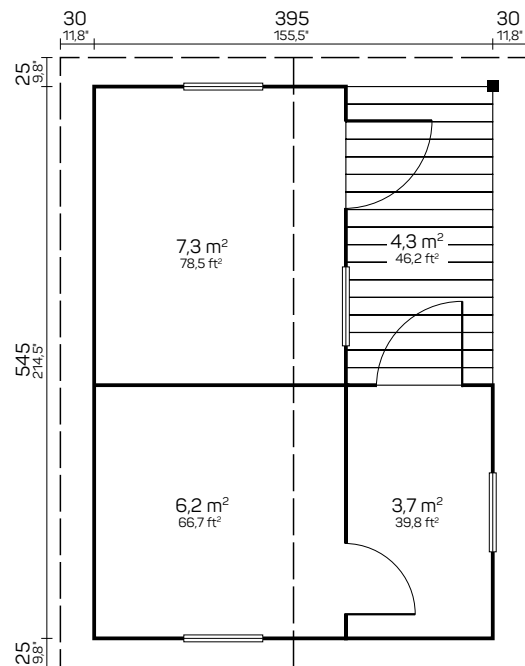

11
packs

VILLU

Art 111436

Double Glazed
ISO-Verglasung
Lämpölasit
Isolerglas

415×565 cm 163.3×222.4"	395×545 cm 155.5×214.5"	70 mm 2 3/4"	234 cm 92.1"	298 cm 117.3"	21,5 m² 231,4 ft²	28,5 m² 306,7 ft²	41,2 m³ 1454,9 ft³	18° 18°
							SAUNA ROOM ≈4 PERSONS	
173 cm 68.1"	18+/-28 mm 0.7+/-1.1"	840×1955 mm 33.1×76.9"	690×1955 mm 27.1×76.9"	765×990 mm 30.1×38.9"	765×990 mm 30.1×38.9"