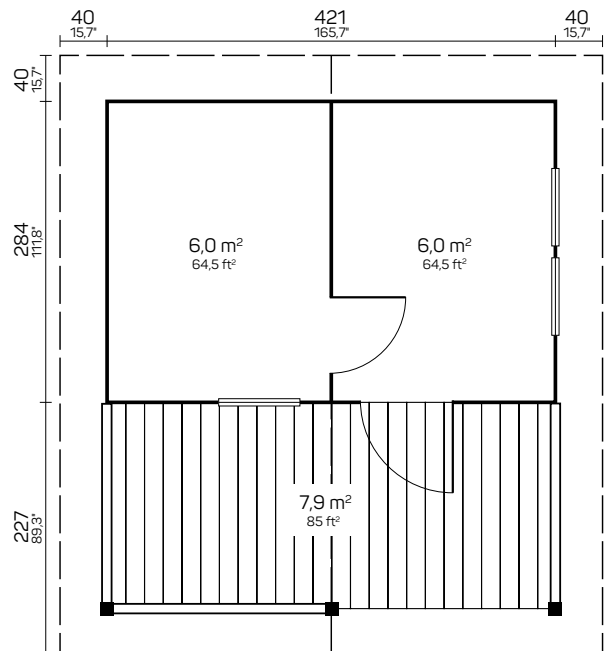

TERVO

Art 111435

Double Glazed
ISO-Verglasung
Lämpölasit
Isolerglas

441×491 cm	421×471 cm	70 mm	234 cm	290 cm	20 m²	29,2 m²	28 m³	17°
173,6×193,3'	165,7×185,4'	2 3/4"	92,1'	114,1'	215,2 ft²	314,3 ft²	988,8 ft³	17°
227 cm	18+ -/28 mm	840×1955 mm	690×1955 mm	1530×990 mm	765×990 mm	SAUNA ROOM		
89,3"	0,7+ -/1,1"	33,1×76,9"	27,1×76,9"	60,2×38,9"	30,1×38,9"	≈3 PERSONS