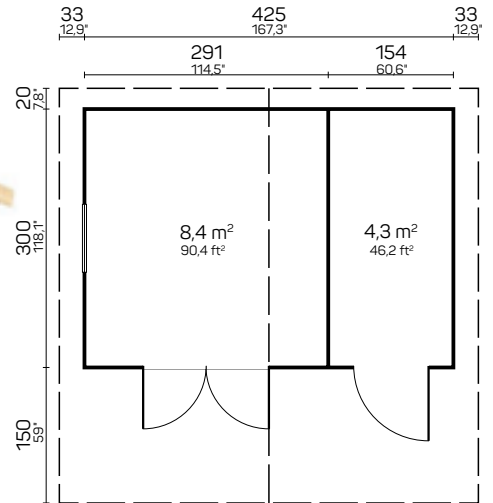

PEDRO C

Art 111900

Double Glazed
ISO-Verglasung
Lämpölasit
Isoleriglas