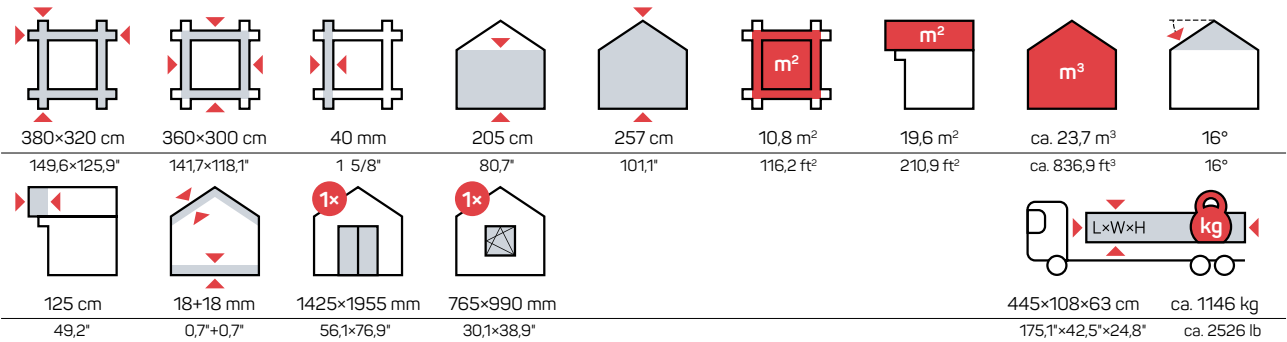

MARI A

Art 122045.2

Double Glazed
ISO-Verglasung
Lämpölasit
Isolerglas