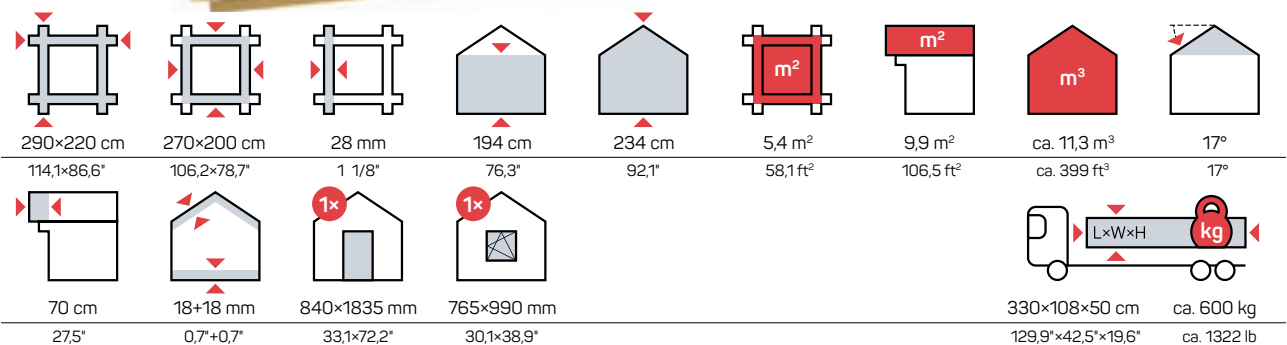

TRONDHEIM

Art 122 206