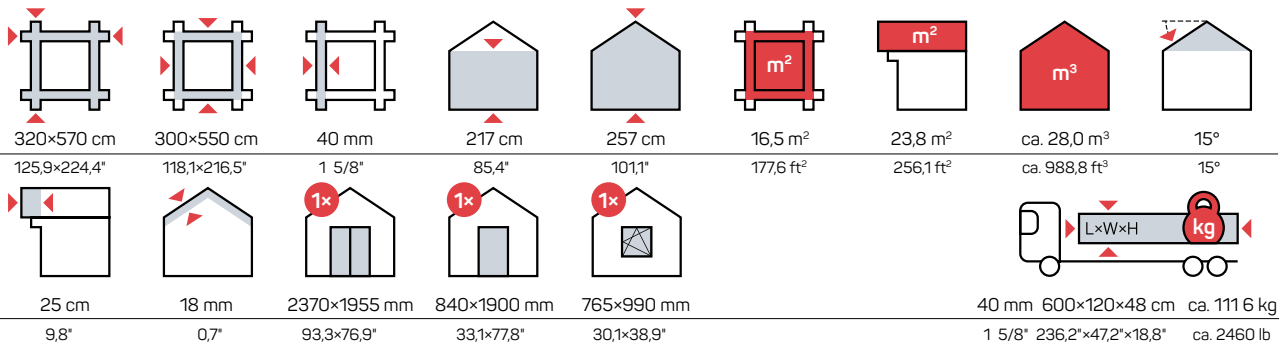

10
packs

GARAGE A

Art 111 055.2

Double Glazed
ISO-Verglasung
Lämpölasit
Isoleriglas