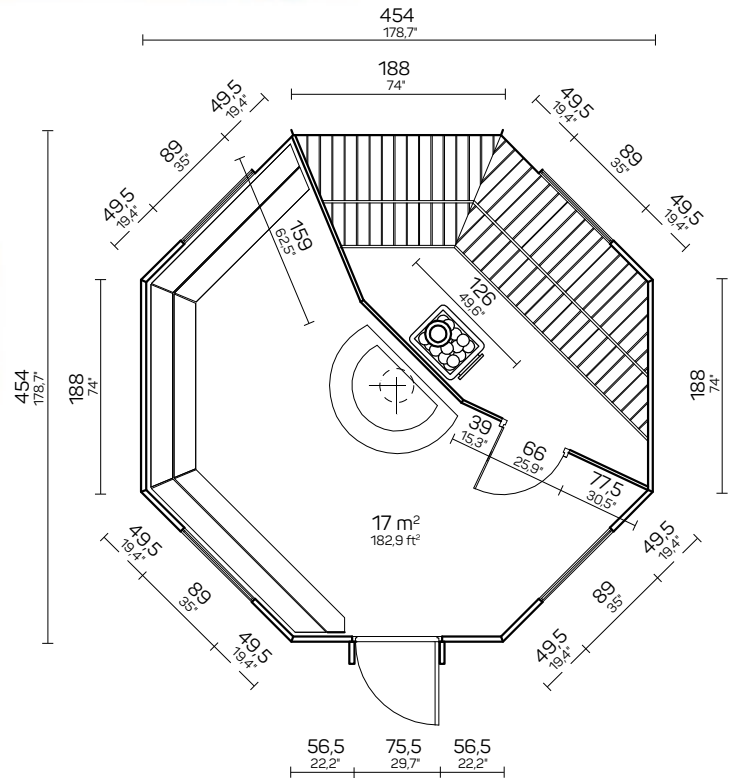

AXEL

Art 117 001

Double Glazed
ISO-Verglasung
Lämpölasit
Isolerglas

454×491,5 cm 178,7×193,5"	445×482,5 cm 175,1×189,9"	44 mm 1 3/4"	150 cm 59"	330 cm 129,9"	17 m² 182,9 ft²	30 cm 11,8"	39 m³ 1377,2 ft³	38° 38°
18+28 mm 0,7+1,1" Full floor	800×1700 mm 31,4×66,9"	890×630 mm 35×24,8"	890×630 mm 35×24,8"	320×120×250 cm 2x 125,9×47,2×98,4" 2x				
				1200 kg 2645 lb