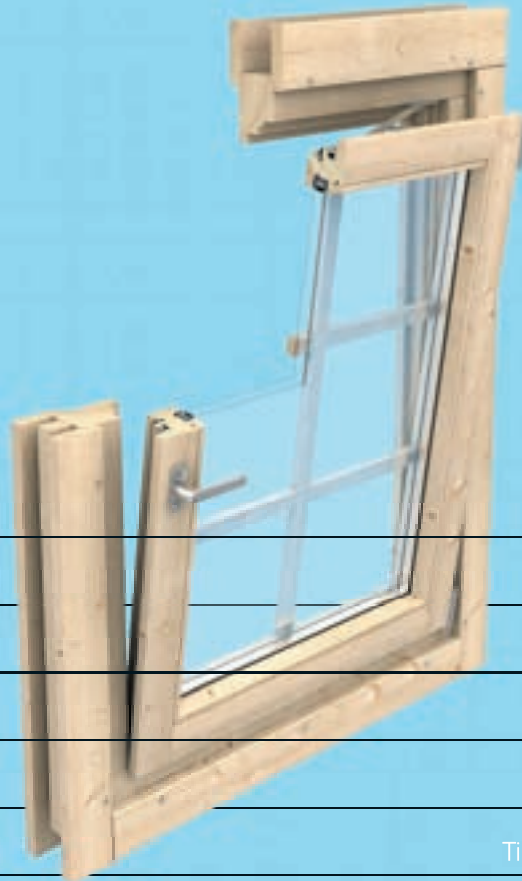

Premium

WINDOWS

Wood Species / Holzart	Spruce / Fichte
Wall thickness / Wandstärke	70 mm
Glazing / Glas	3+18+3 mm
Silicone gasket / Gummidichtung	Yes
Water gutter / Wasserschenkel	Aluminium
Window opening / Öffnungssystem	Tilt & Turn / Dreh-Kipp