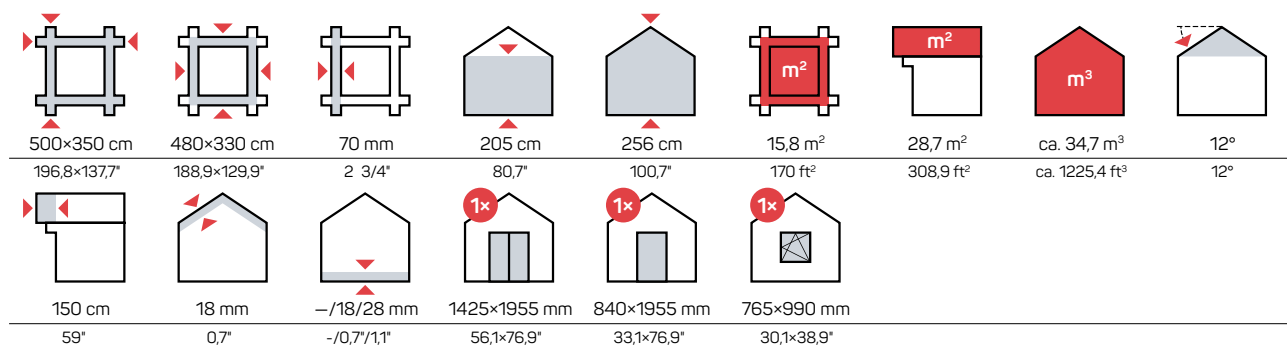

PEDRO D

Art 111901

Double Glazed
ISO-Verglasung
Lämpölasit
Isoleriglas