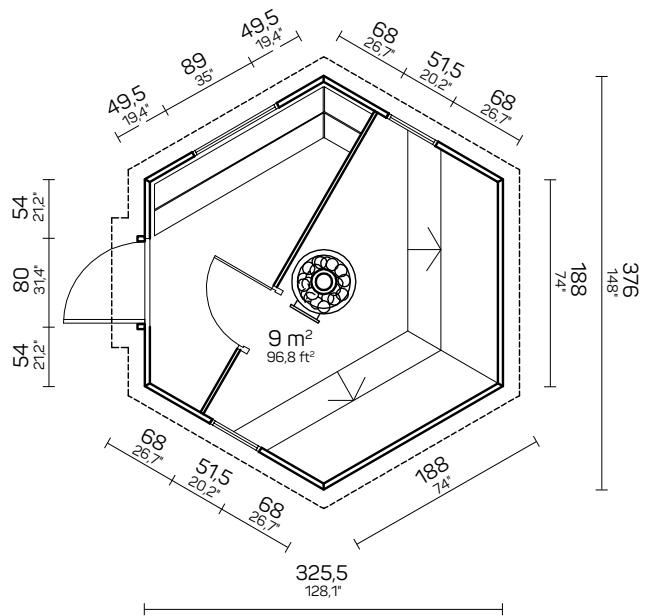

KRIS

Art 117 003

Double Glazed
ISO-Verglasung
Lämpölasit
Isolerglas

325,5×376 cm 128,1×148"	316,5×367 cm 124,6×144,4"	44 mm 1 3/4"	150 cm 59"	310 cm 122"	9 m² 96,8 ft²	30 cm 11,8"	20 m³ 706,2 ft³	45° 45°	
18+18 mm 0,7+0,7" Full floor	800×1500 mm 31,4×59"	890×500 mm 35×19,6"	570×500 mm 22,4×19,6"					240×150×260 cm 94,4×59×102,3"	1500 kg 3306 lb