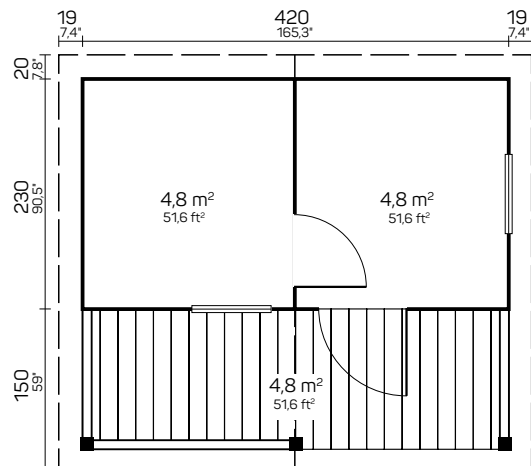

KALEVI

Art 111431

Double Glazed
ISO-Verglasung
Lämpölasit
Isolerglas

380×440 cm 149,6×173,2"	360×420 cm 141,7×165,3"	70 mm 2 3/4"	223 cm 87,7"	286 cm 112,5"	15,1 m² 162,5 ft²	19,3 m² 207,7 ft²	21,6 m³ 762,7 ft³	17° 17°
							SAUNA ROOM ≈3 PERSONS	
150 cm 59"	18+ -/28 mm 0,7+ -/1,1"	840×1955 mm 33,1×76,9"	690×1955 mm 27,1×76,9"	765×990 mm 30,1×38,9"	765×990 mm 30,1×38,9"