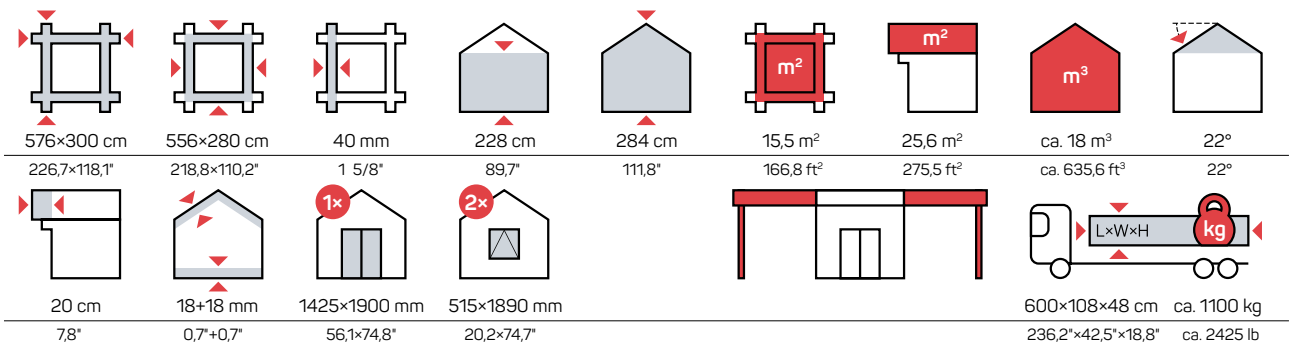

VENEZIA

Art 122 039.2

Double Glazed
ISO-Verglasung
Lämpölasit
Isolerlas