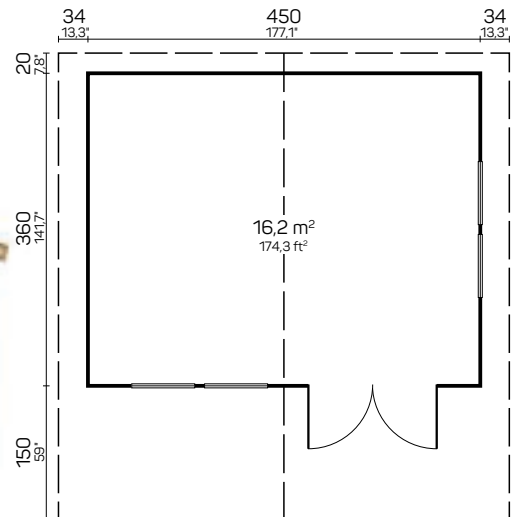

OSLO

Art 111 142

Double Glazed
ISO-Verglasung
Lämpölasit
Isoleriglas