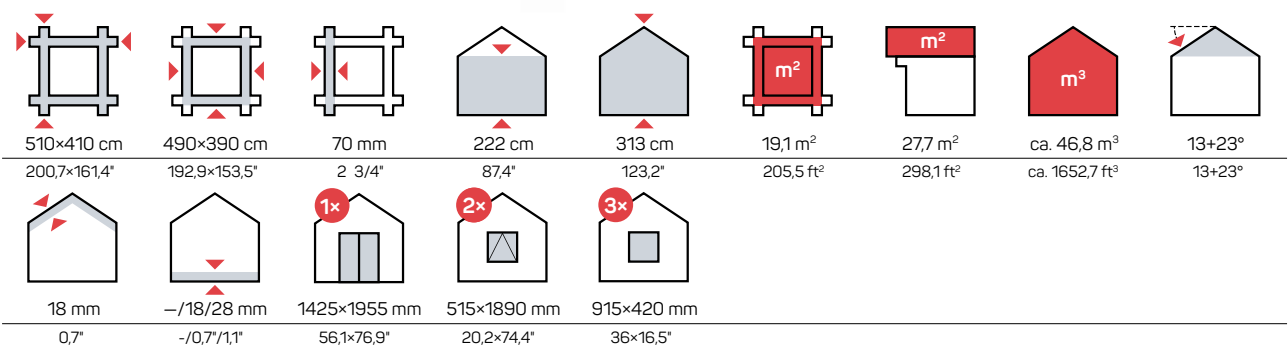

LANGEOOG C

Art 111429

Double Glazed
ISO-Verglasung
Lämpölasit
Isoleriglas