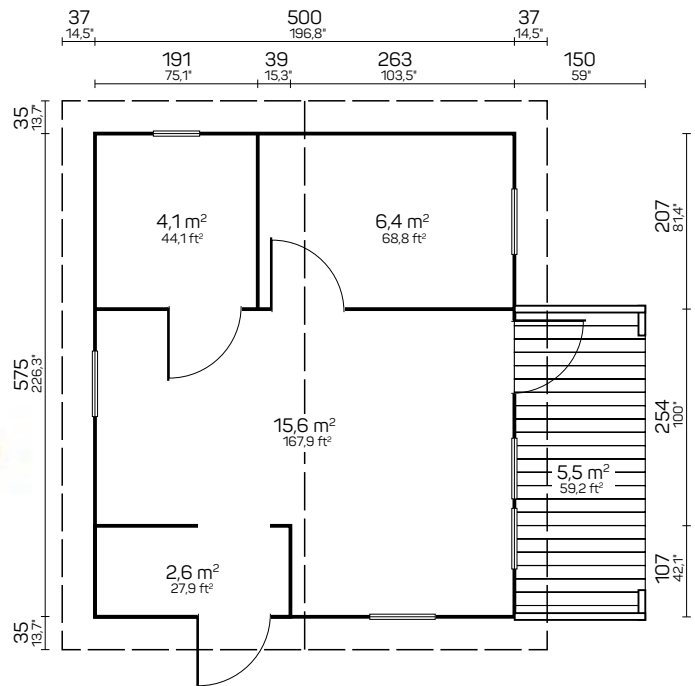

TORINO

Art 111192

Double Glazed
ISO-Verglasung
Lämpölasit
Isoler Glas

520×595 cm 204,7×234,2"	500×575 cm 196,8×226,3"	70 mm 2 3/4"	222 cm 87,4"	296 cm 116,5"	28,7+5,5=34,2 m² 308,9+59,2=368,1 ft²	39,1 m² 420,8 ft²	ca. 71,2 m³ ca. 2514,4 ft³	17° 17°
30 cm 11,8"	18 mm 0,7"	-/18/28 mm -/0,7/1,1"	840×1955 mm 33,1×76,9"	840×1955 mm 33,1×76,9"	1530×990 mm 60,2×38,9"	765×990 mm 30,1×38,9"	530×530 mm 20,8×20,8"