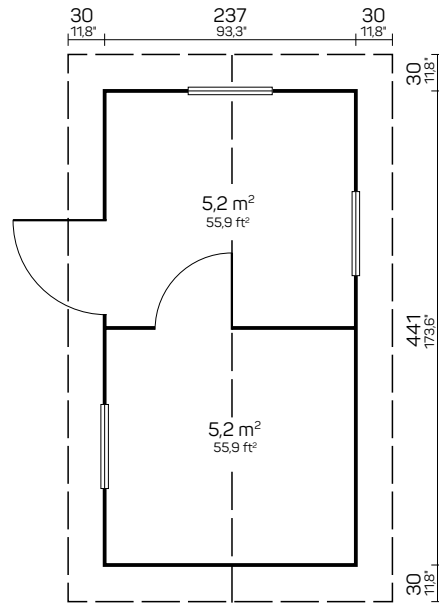

257×461 cm 101,1×181,4"	237×441 cm 93,3×173,6"	70 mm 2 3/4"	217 cm 85,4"	264 cm 103,9"	10 m² 107,6 ft²	16 m² 172,2 ft²	23 m³ 812,2 ft³	19° 19°
30 cm 11,8"	18/28 mm 0,7/1,1"	840×1955 mm 33,1×76,9"	690×1955 mm 27,1×76,9"	765×990 mm 30,1×38,9"	SAUNA ROOM ≈3-4 PERSONS