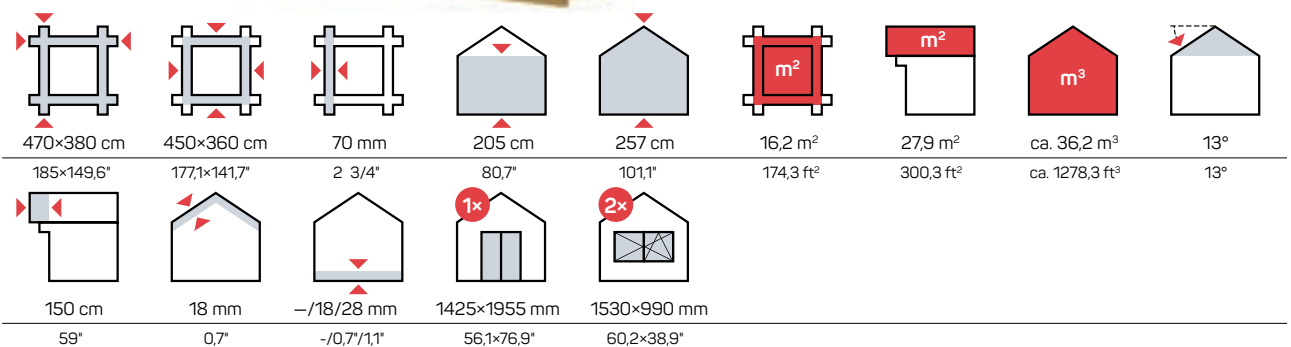

OSLO

Art 111 142

Double Glazed
ISO-Verglasung
Lämpölasit
Isoleriglas