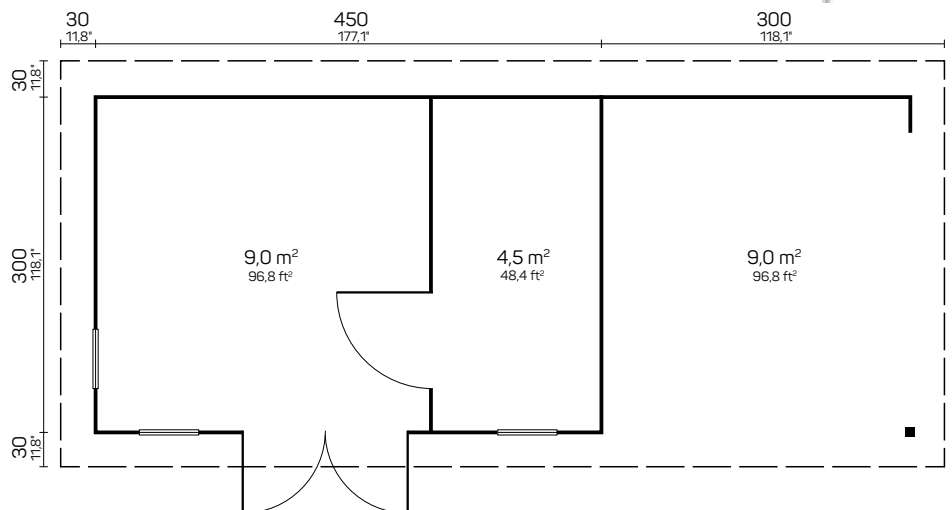

RAMSI

Art 122 027

Standard

475×475 cm 187×187"	455×455 cm 179,1×179,1"	28 mm 1 1/8"	205 cm 80,7"	279 cm 109,8"	20,7 m² 222,8 ft²	30 m² 322,9 ft²	ca. 54,2 m³ ca. 1913,2 ft³	13° 13°
90 cm 35,4"	18+18 mm 0,7+0,7"	1425×1955 mm 56,1×76,9"	690×1955 mm 27,1×76,9"	1530×990 mm 60,2×38,9"	530×530 mm 20,8×20,8"	580×108×66 cm 228,3"×42,5"×25,9"	ca. 1282 kg ca. 2826 lb	

Art 122 205.2 / 122 211SD.2.40

Double Glazed
ISO-Verglasung
Lämpölasit
Isolerglas

ORIENTAL 5

Art 122 200.2

470×320 cm 185×125,9"	450×300 cm 177,1×118,1"	40 mm 1 5/8"	211/222 cm 83/87,4"	234 cm 92,1"	13,5 m ² 145,3 ft ²	17,8 m ² 191,5 ft ²	ca. 28,3 m ³ ca. 999,4 ft ³	2° 2°
30 cm 11,8"	18+18 mm 0,7"+0,7"	1425×1955 mm 56,1×76,9"	840×1835 mm 33,1×72,2"	515×1890 mm 20,2×74,4"	510×108×69 cm 200,7"×42,5"×27,1" ca. 1450 kg ca. 3196 lb			

ORIENTAL 5+SD300

Art 122 200.2 / 122 211SD.2.40

470×320+300 cm 185×125,9+118,1"	22,5 m ² 242,1 ft ²
27,7 m ² 298,1 ft ²	
510×108×69 cm + 434×108×28 cm	ca. 1450 kg + 406 kg
200,7"×42,5"×27,1" +170,8"×42,5"×11"	ca. 3196 lb +895 lb

ISO Standard+

575×300 cm	555×280 cm	40 mm	222 cm	263 cm	15,5 m ²	21,4 m ²	ca. 36,1 m ³	16°
226,3×118,1"	218,5×110,2"	1 5/8"	87,4"	103,5"	166,8 ft ²	247,5 ft ²	ca. 388,5 ft ³	16°
20 cm	18+18 mm	1425×1955 mm	515×1890 mm				600×108×57 cm	ca. 1450 kg
7,8"	0,7"+0,7"	56,1×76,9"	20,2×74,4"				236,2"×42,5"×22,4"	ca. 3196 lb