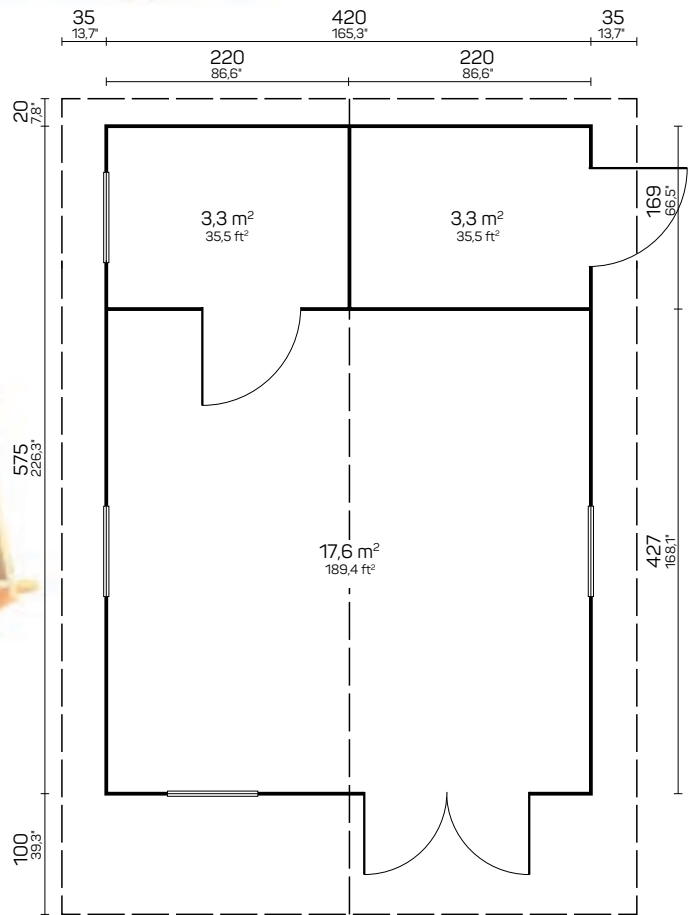

14
packs

GOTLAND B

Art 111739

Double Glazed
ISO-Verglasung
Lämpölasit
Isoleriglas

440×595 cm	420×575 cm	70 mm	217 cm	279 cm	24,1 m²	35,9 m²	ca. 57,5 m³	17°
173,2×234,2"	165,3×226,3"	2 3/4"	85,4"	109,8"	259,4 ft²	386,4 ft²	ca. 2030,5 ft³	17°
100 cm	18 mm	-/18/28 mm	1425×1955 mm	840×1955 mm	840×1955 mm	765×990 mm		
39,3"	0,7"	-/0,7"/1,1"	56,1×76,9"	33,1×76,9"	33,1×76,9"	30,1×38,9"		

Premium