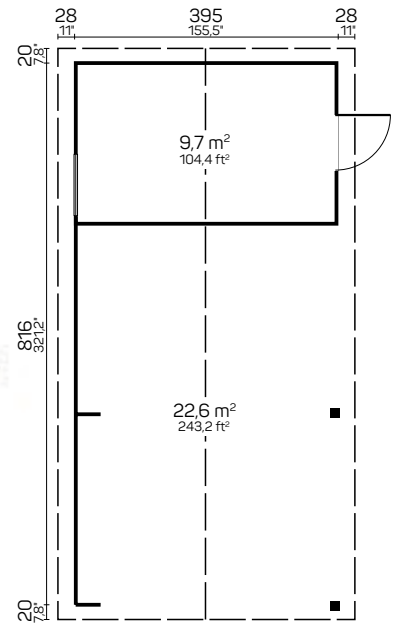

GARAGE RAUMA

Art 111 105.2 / 111 759

Double Glazed
ISO-Verglasung
Lämpölasit
Isolerlas