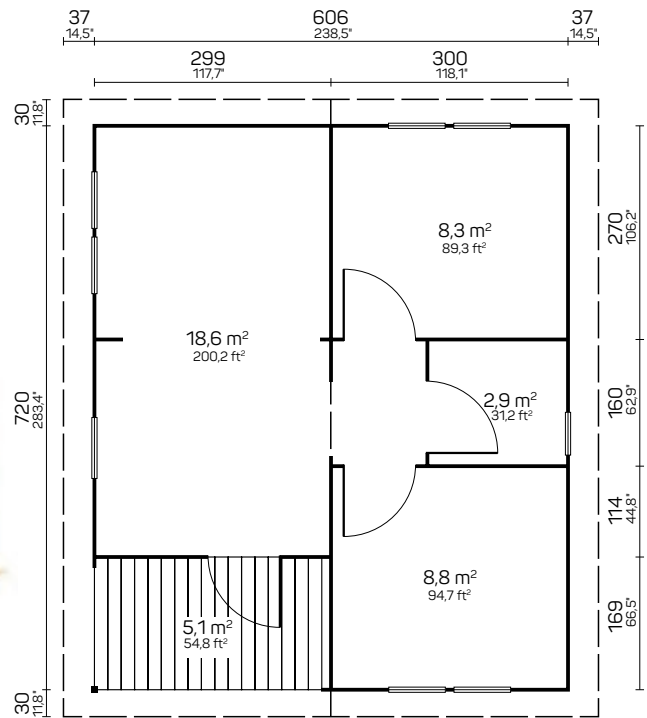

ARLANZON B

Art 111709

Double Glazed
ISO-Verglasung
Lämpölasit
Isoleriglas

626×740 cm 246,4×291,3"	606×720 cm 238,5×283,4"	70 mm 2 3/4"	217 cm 85,4"	314 cm 123,6"	38,5+5,1=43,6 m² 414,4+54,8+469,3 ft²	53 m² 570,4 ft²	ca. 97,7 m³ ca. 3450,2 ft³	18° 18°
30 cm 11,8"	18 mm 0,7"	-/18/28 mm -/0,7/1,1"	890×2090 mm 35×82,2"	890×2090 mm 35×82,2"	1530×990 mm 60,2×38,9"	765×990 mm 30,1×38,9"	530×530 mm 20,8×20,8"