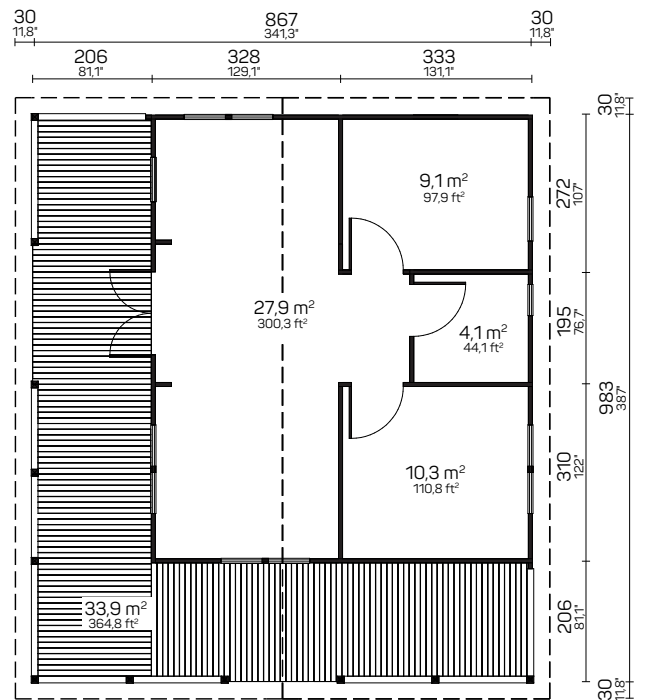

RIOPAS

Art 111701

Double Glazed
ISO-Verglasung
Lämpölasit
Isoletglas

Premium

1003×887 cm 394,8×349,2"	983×867 cm 387×341,3"	70 mm 2 3/4"	239 cm 99,6"	359 cm 192,9"	51,4+33,9=85,3 m² 553,2+364,8=918,1 ft²	101 m² 1087,1 ft²	ca. 152,6 m³ ca. 5389 ft³	15° 15°
236 cm 92,9"	18 mm 0,7"	-/18/28 mm -/0,7/1,1"	1425×2090 mm 56,1×82,2"	890×2090 mm 35×82,2"	1530×990 mm 60,2×38,9"	765×965 mm 30,1×37,9"	530×530 mm 20,8×20,8"