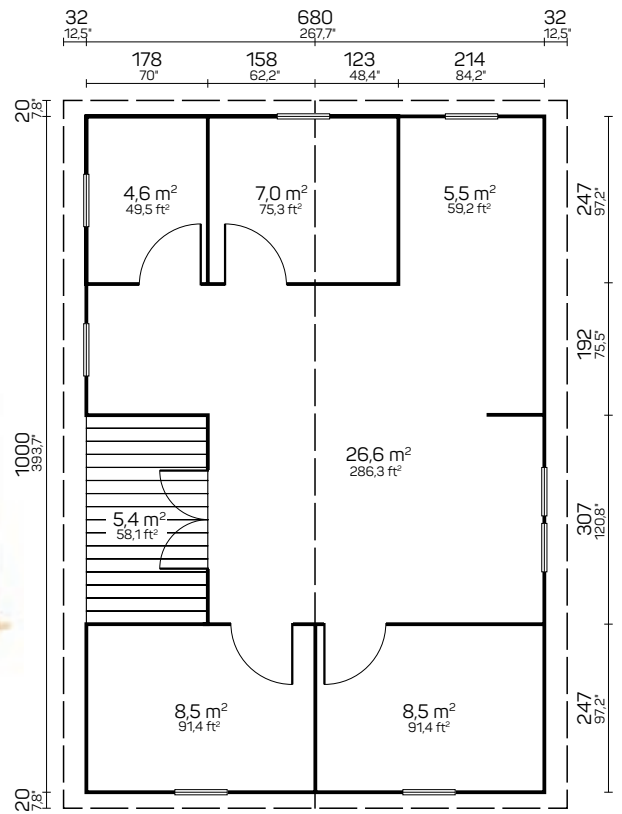

URSULA

Art 111196

Double Glazed
ISO-Verglasung
Lämpölasit
Isolerglas

Premium