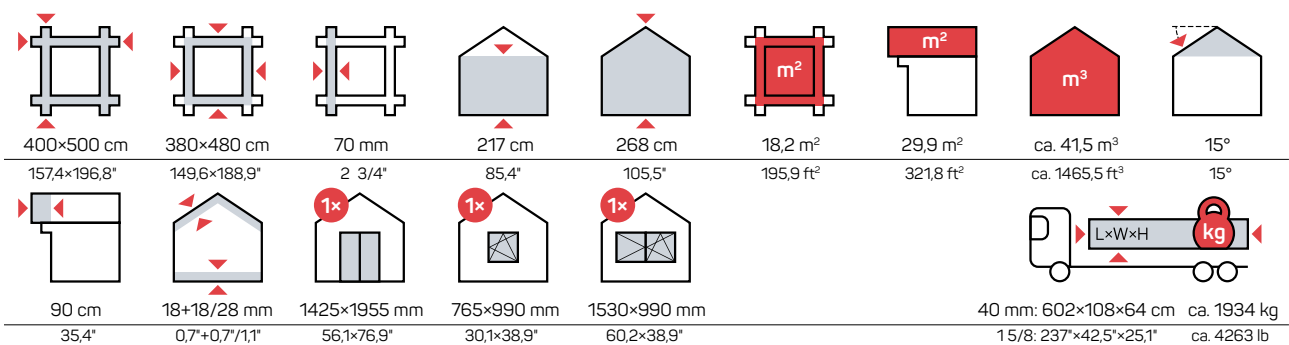

ENZO C/1

Art 111136

Double Glazed
ISO-Verglasung
Lämpölasit
Isolerglas