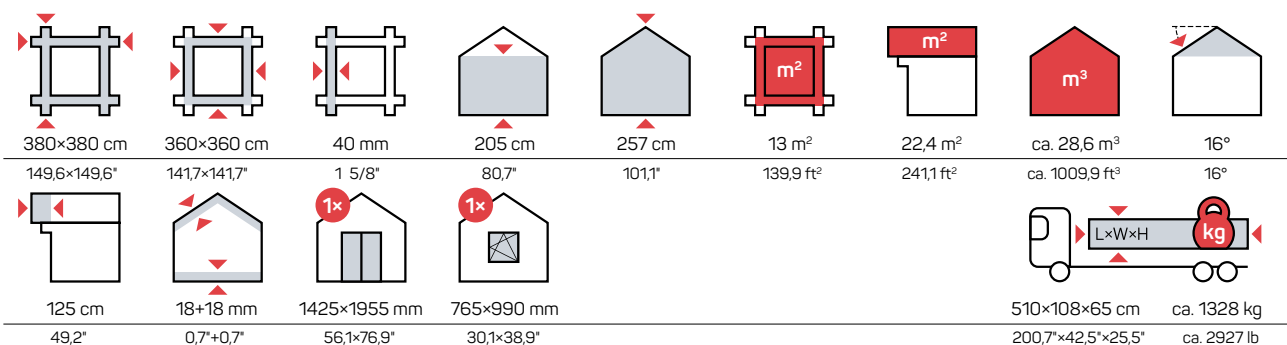

MARI B

Art 122046.2

Double Glazed
ISO-Verglasung
Lämpölasit
Isolerglas