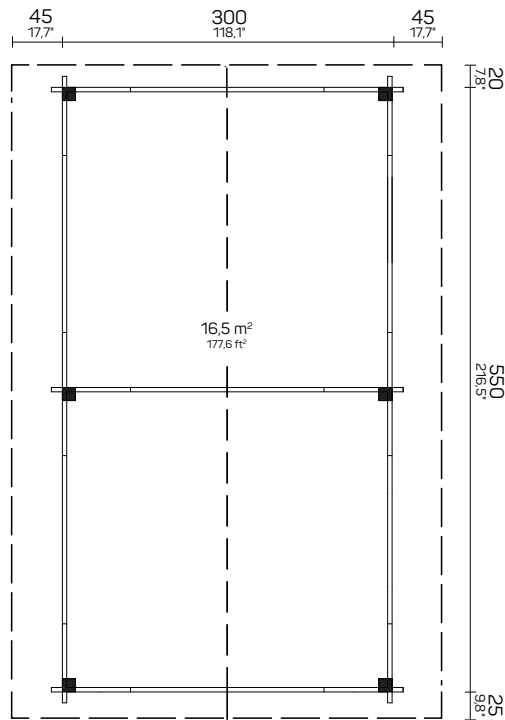

320×570 cm 125,9×224,4"	300×550 cm 118,1×216,5"	40 mm 1 5/8"	263 cm 103,5"	303 cm 119,2"	16,5 m² 177,6 ft²	23,4 m² 251,8 ft²	-	23,4°
20 cm 7,8"	18 mm 0,7"							590×108×27,5 cm 232,2"×11,4"×10,8"
						500 kg 1102 lb