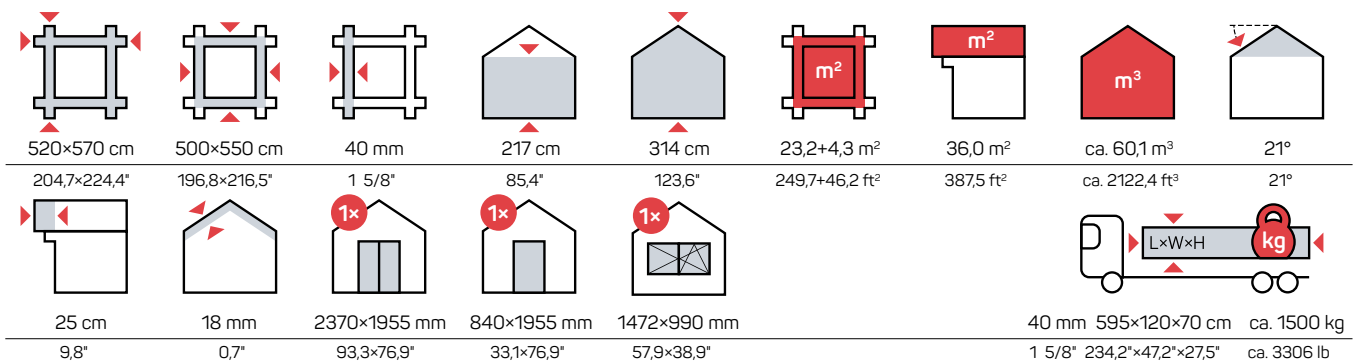

GARAGE OULU

Art 111 104.2

Double Glazed
ISO-Verglasung
Lämpölasit
Isolerlas