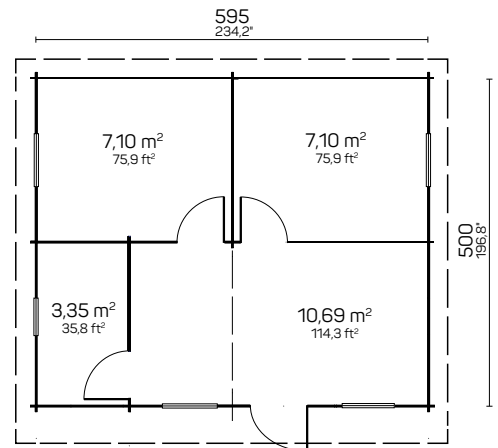

NAVIA

Art 122 028.23

Double Glazed
ISO-Verglasung
Lämpölasit
Isoler Glas

595x500 cm 234,2x196,8"	581x486 cm 228,7x191,3"	28 mm 1 1/8"	217 cm 85,4"	277cm 109"	28,2 m² 301,7 ft²	35,8 m³ 383 ft³	12° 12°
57 cm 22,4"	18+18 mm 0,7"+0,7"	840x1955 mm 33,1x76,9"	690x1955 mm 27,1x76,9"	765x990 mm 30,1x38,9"	530x530 mm 20,8x20,8"		

ISO Standard+