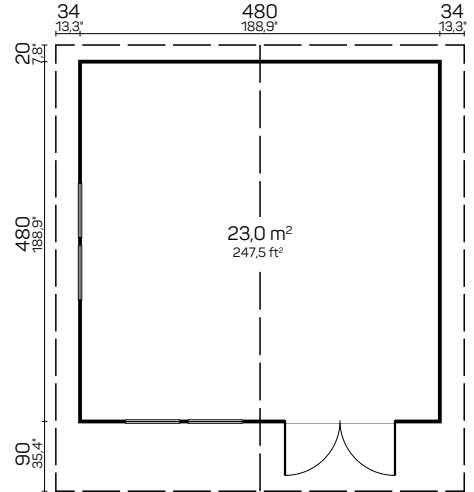

13
packs

ENZO D

Art 111138

Double Glazed
ISO-Verglasung
Lämpölasit
Isoleriglas