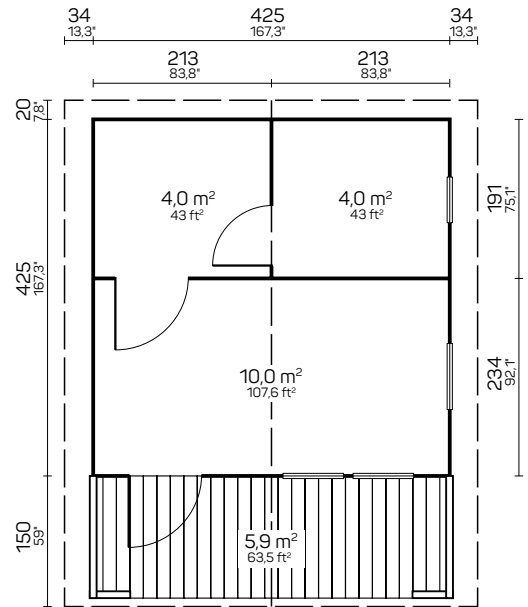

PEKKA

Art 111957

Double Glazed
ISO-Verglasung
Lämpölasit
Isoleriglas

445×445 cm	425×425 cm	70 mm	217 cm	268 cm	23,9 m²	30,0 m²	ca. 41,5 m³	14°
175,1×175,1"	167,3×167,3"	2 3/4"	85,4"	105,5"	257,2 ft²	322,9 ft²	ca. 1465,5 ft³	14°
150 cm	18+ -/28 mm	840×1955 mm	840×1955 mm	690×1955 mm	1530×990 mm	765×990 mm	530×530 mm	SAUNA ROOM
59"	0,7+/-/1,1"	33,1×76,9"	33,1×76,9"	27,1×76,9"	60,2×38,9"	30,1×38,9"	20,8×20,8"	≈3 PERSONS