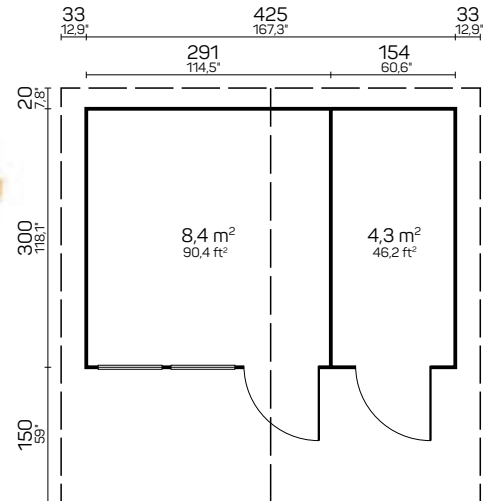

PEDRO A

Art 111720

Double Glazed
ISO-Verglasung
Lämpölasit
Isoleriglas