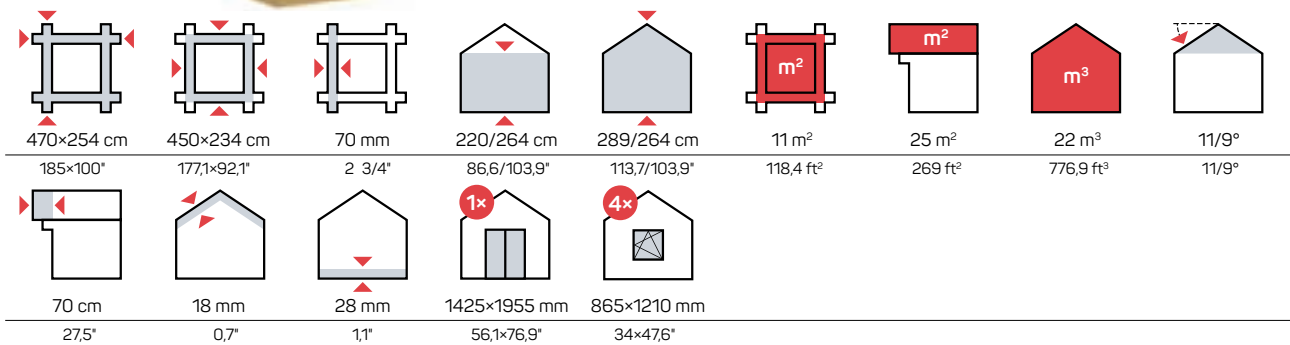

MODERNI KESÄKEITTIÖ

Art 111 999 191015

Double Glazed
ISO-Verglasung
Lämpölasit
Isolerglas