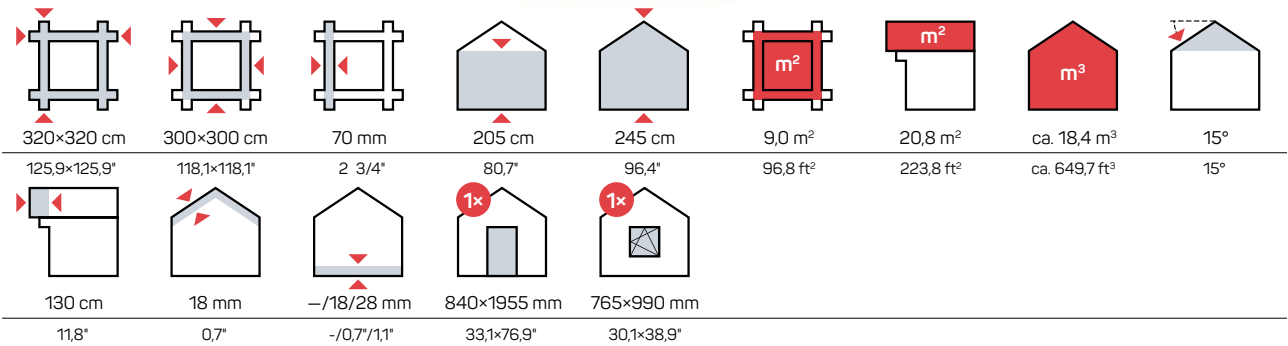

HUELVA

Art 111133

Double Glazed
ISO-Verglasung
Lämpölasit
Isolerglas