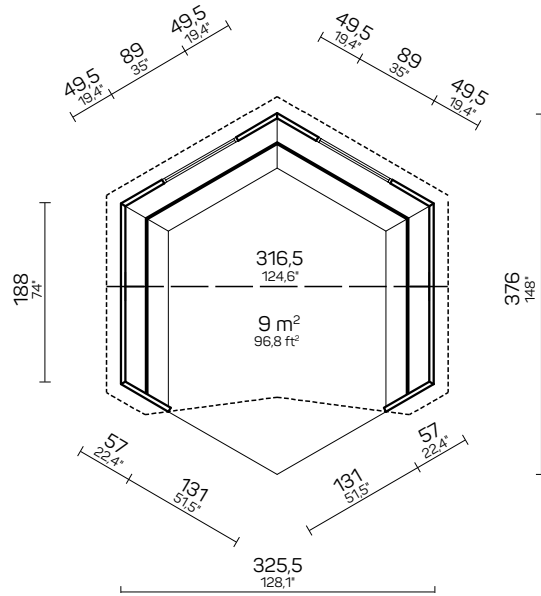

ELSA

Art 115 008

Double Glazed
ISO-Verglasung
Lämpölasit
Isolerglas

325,5×376 cm 128,1×148"	316,5×367 cm 124,6×144,4"	44 mm 1 3/4"	135 cm 53,1"	310 cm 122"	9 m² 96,8 ft²	28 cm 11"	18 m³ 635,6 ft³	45° 45°
18+28 mm 0,7+1,1" Slatted floor elements	890×500 mm 35×19,6"	570×500 mm 22,4×19,6"				240×110×260 cm 94,4×43,3×102,3"		
						900 kg 1984 lb