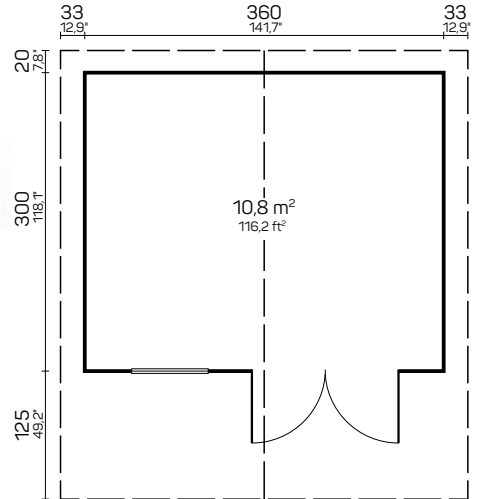

MARI A

Art 122045.2

Double Glazed
ISO-Verglasung
Lämpölasit
Isolerglas