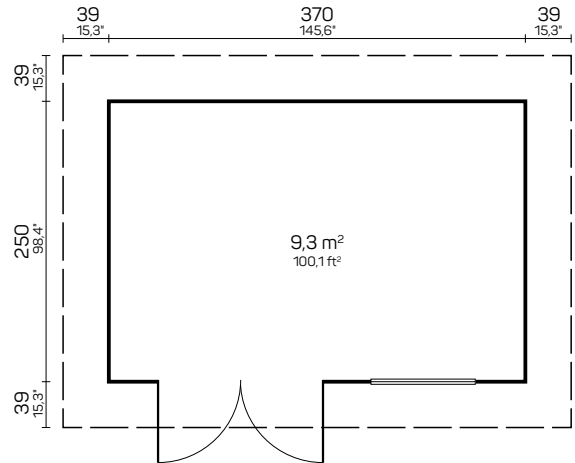

GLORIA A+SD150

Art 122005 / 122 212

290×200+150 cm 114,1×78,7+59"	7,6 m² 81,8 ft²
10 m² 107,6 ft²	
320×108×49 cm + 312×54×20 cm	ca. 540 kg + 80 kg
125,9"×42,5"×19,2" +122,8"×21,2"×7,8"	ca. 1190 lb +176 lb

GLORIA D

Art 122 023

290×290 cm	270×270 cm	28 mm	188/211 cm	217 cm	7,3 m ²	9,9 m ²	ca. 13,9 m ³	5°
114,1×114,1"	106,2×106,2"	1 1/8"	74/83"	85,4"	78,5 ft ²	106,5 ft ²	ca. 490,8 ft ³	5°
20 cm	18+18 mm	1425×1955 mm					312×108×50 cm	ca. 565 kg
7,8"	0,7"+0,7"	56,1×76,9"					122,8"×42,5"×19,6"	ca. 1245 lb

GLORIA D+SD150

Art 122 023 / 122 212

290×290+150 cm	11,3 m ²
114,1×114,1+59"	121,6 ft ²
14 m ²	
150,6 ft ²	
312×108×52 cm	ca. 565 kg
+ 312×54×20 cm	+ 80 kg
122,8"×42,5"×20,4"	ca. 1245 lb
+122,8"×21,2"×7,8"	+176 lb

ORIENTAL 3

Art 122 203

380×260 cm 149,6×102,3"	370×250 cm 145,6×98,4"	28 mm 1 1/8"	211/222 cm 83/87,4"	234 cm 92,1"	9,3 m² 100,1 ft²	14,5 m² 156 ft²	ca. 19,8 m³ ca. 699,2 ft³	3° 3°
39 cm 15,3"	18+18 mm 0,7'+0,7"	1425×1955 mm 56,1×76,9"	915×420 mm 36×16,5"	452×108×47 cm 167,3'×42,5'×18,5"		ca. 887 kg ca. 1955 lb		