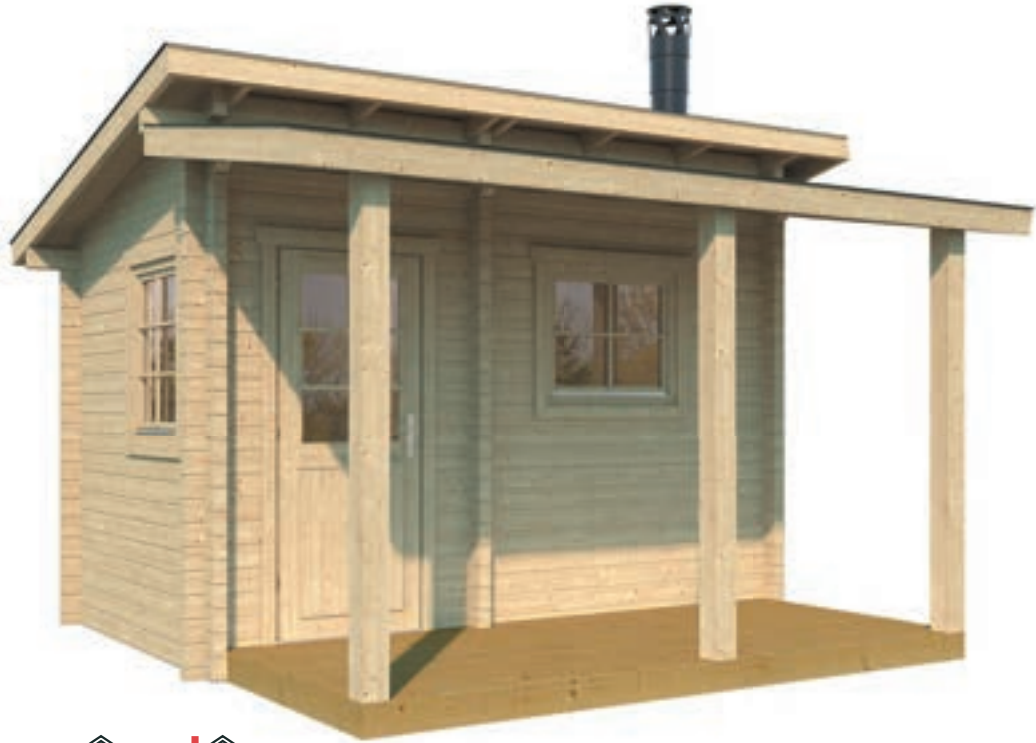

MODERNI PIHASAUNA 12

Art 1 111 005

Double Glazed
ISO-Verglasung
Lämpölasit
Isolerglas

380×234 cm 149,6×92,1"	360×214 cm 141,7×84,2"	70 mm 2 3/4"	220/264 cm 86,6/103,9"	291/277 cm 114,5/109"	8 m² 86,1 ft²	19 m² 204,5 ft²	30 m³ 1059,4 ft³	12/10° 12/10°
150 cm 59"	18/28 mm 0,7"/1,1"	840×1955 mm 33,1×76,9"	690×1955 mm 27,1×76,9"	765×990 mm 30,1×38,9"	965×790 mm 37,9×31,1"	SAUNA ROOM ≈3 PERSONS