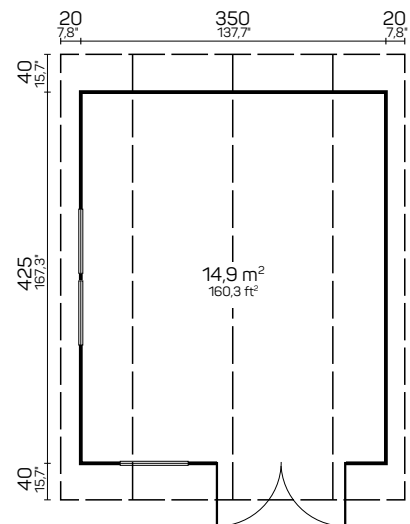

KANSAS

Art 122 107.2

Double Glazed
ISO-Verglasung
Lämpölasit
Isolerglas

370×445 cm 145,6×175,1"	350×425 cm 137,7×167,3"	40 mm 1 5/8"	217 cm 85,4"	302 cm 118,8"	14,9 m² 160,3 ft²	23,3 m² 250,7 ft²	ca. 39 m³ ca. 1377,2 ft³	40/17° 40/17°
40 cm 15,7"	18+18 mm 0,7"+0,7"	1425×1955 mm 56,1×76,9"	1472×990 mm 57,9×38,9"	765×990 mm 30,1×38,9"			505×108×57 cm 198,8"×42,5"×22,4"	ca. 1057 kg ca. 2330 lb

ISO Standard+