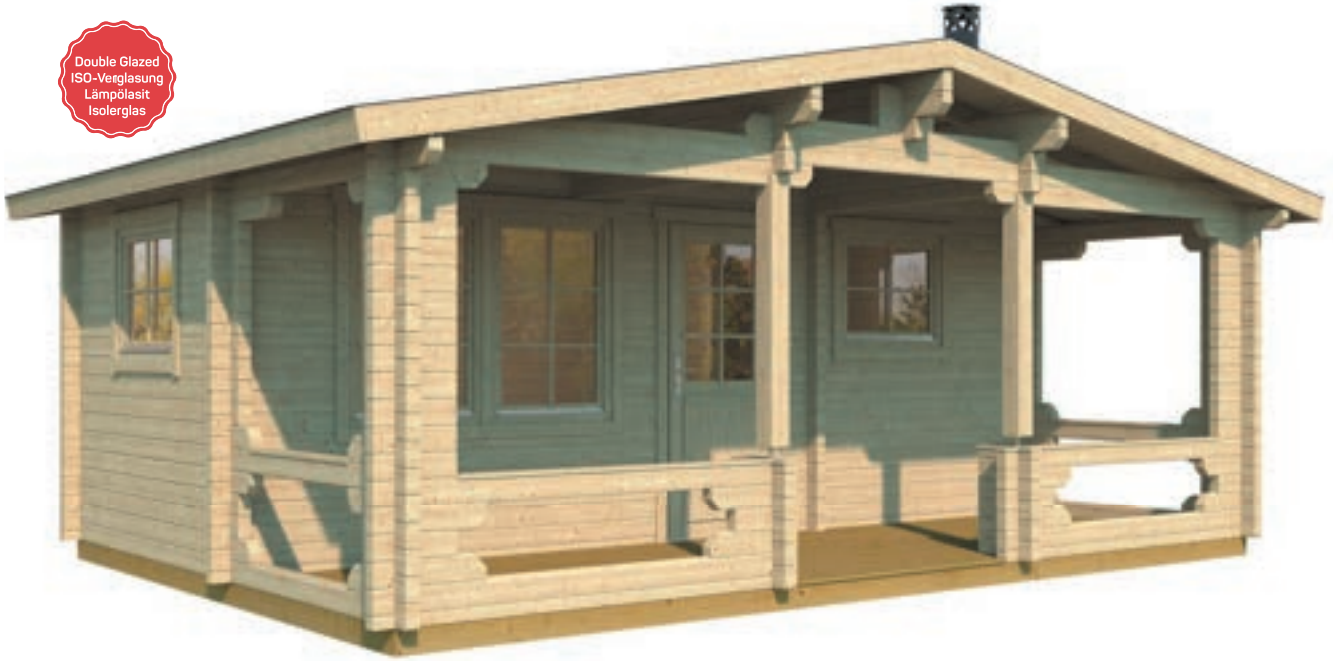

PIHA-TUURI 25

Art 1 111 011

Double Glazed
ISO-Verglasung
Lämpölasit
Isolerglas

620×270 cm 244×106,2"	600×250 cm 236,2×98,4"	70 mm 2 3/4"	203 cm 79,9"	259 cm 101,9"	15 m² 161,4 ft²	33 m² 355,2 ft²	32 m³ 1130 ft³	11° 11°	
180 cm 70,8"	18/28 mm 0,7"/1,1"	1x 840×1955 mm 33,1×76,9"	1x 690×1955 mm 27,1×76,9"	2x 865×1210 mm 34×47,6"	1x 965×790 mm 37,9×31,1"	1x 965×790 mm 37,9×31,1"			SAUNA ROOM ≈3 PERSONS