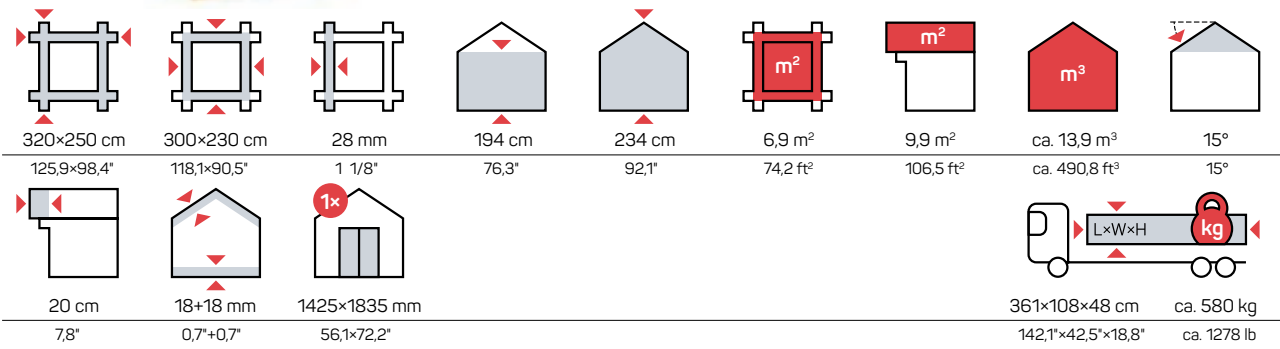

BRITTA A

Art 122 001.9