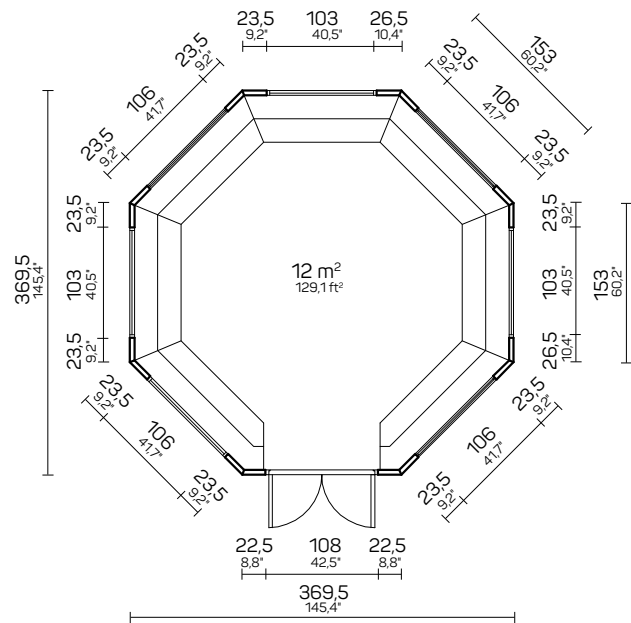

HILDA

Art 116 003

Double Glazed
ISO-Verglasung
Lämpölasit
Isolerlas

369,5×399 cm 145,4×157"	360,5×390 cm 141,9×153,5"	44 mm 1 3/4"	200 cm 78,7"	340 cm 133,8"	12 m² 129,1 ft²	35 cm 13,7"	30 m³ 1059,4 ft³	38° 38°
18+28 mm 0,7+1,1" Slatted floor elements	1080×1700 mm 42,5×66,9"	890×1060 mm 35×41,7"	890×1060 mm 35×41,7"					240×140×270 cm 94,4×55,1×106,2"
								1400 kg 3086 lb