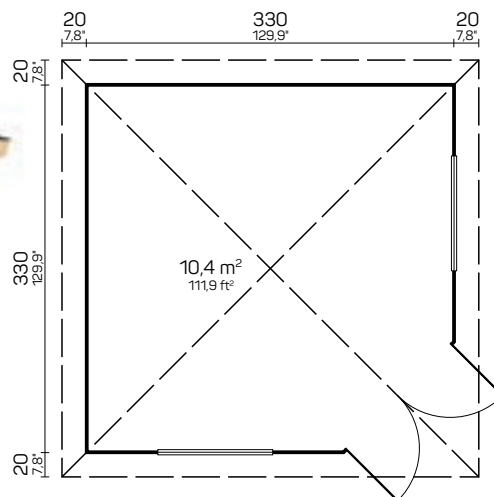

ARUBA

Art 122 036.2

Double Glazed
ISO-Verglasung
Lämpölasit
Isoleriglas

350×350 cm	330×330 cm	40 mm	222 cm	288 cm	10,4 m²	15,2 m²	ca. 24,2 m³	22°
137,7×137,7'	129,9×129,9'	1 5/8"	87,4"	113,3'	111,9 ft²	163,6 ft²	ca. 854,6 ft³	22°
20 cm	18+18 mm	1425×1900 mm	1100×1365 mm				375×108×73 cm	ca. 900 kg
7,8"	0,7'+0,7"	56,1×74,8"	43,3×53,7"				147,6'×42,5'×28,7"	ca. 1984 lb

ISO Standard+