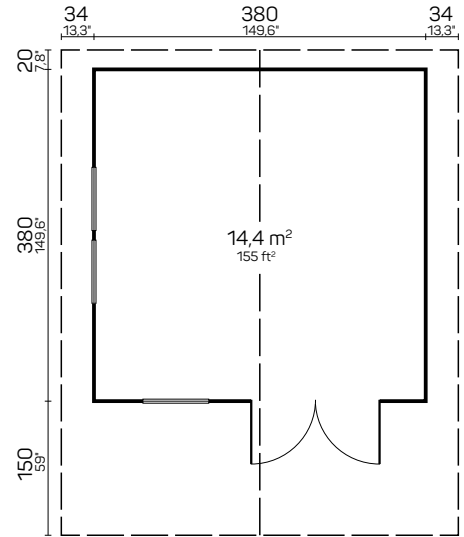

10
packs

ENZO B

Art 111135

Double Glazed
ISO-Verglasung
Lämpölasit
Isolerglas