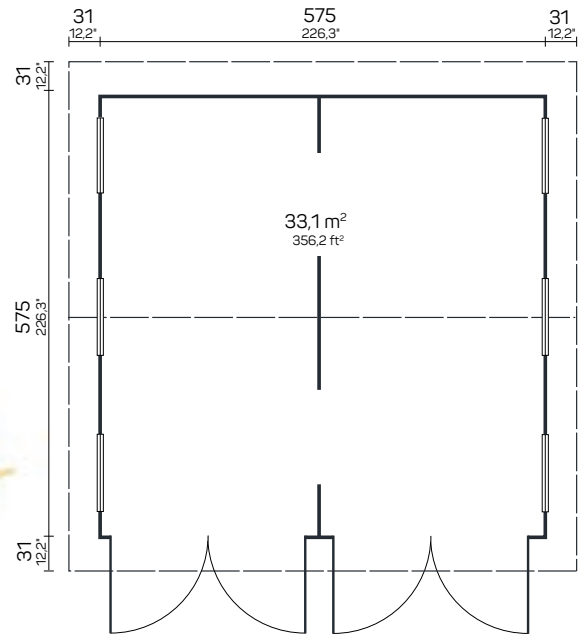

595×595 cm	575×575 cm	70 mm	222 cm	308 cm	33,1 m²	42,6 m²	ca. 85,6 m³	17°
234,2×234,2"	226,3×226,3"	2 3/4"	87,4"	121,2"	356,2 ft²	458,5 ft²	ca. 3022,9 ft³	17°
30 cm	18 mm	2370×1955 mm	915×420 mm	70 mm 595×120×110 cm ca. 2435 kg				
11,8"	0,7"	93,3×76,9"	36×16,5"	2 3/4" 234,2"×47,2"×43,3" ca. 5368 lb