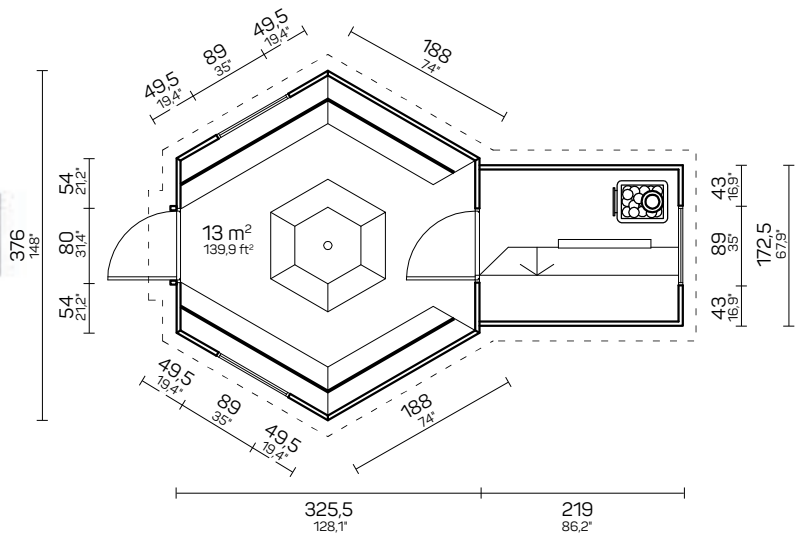

FILIP

Art 115 005

Double Glazed
ISO-Verglasung
Lämpölasit
Isoleriglas

376×544,5 cm 148×214,3"	367×535,5 cm 144,4×210,8"	44 mm 1 3/4"	135 cm 53,1"	310 cm 122"	9+4 m² 96,8+43 ft²	30 cm 11,8"	24 m³ 847,5 ft³	45° 45°
18+18 mm 0,7+0,7" Full floor	800×1500 mm 31,4×59"	890×500 mm 3'×19,6"	890×500 mm 35'×19,6"				240×120×250 cm 2x 94,4×47,2×98,4" 2x	1000 kg 2204 lb

Grillhouses