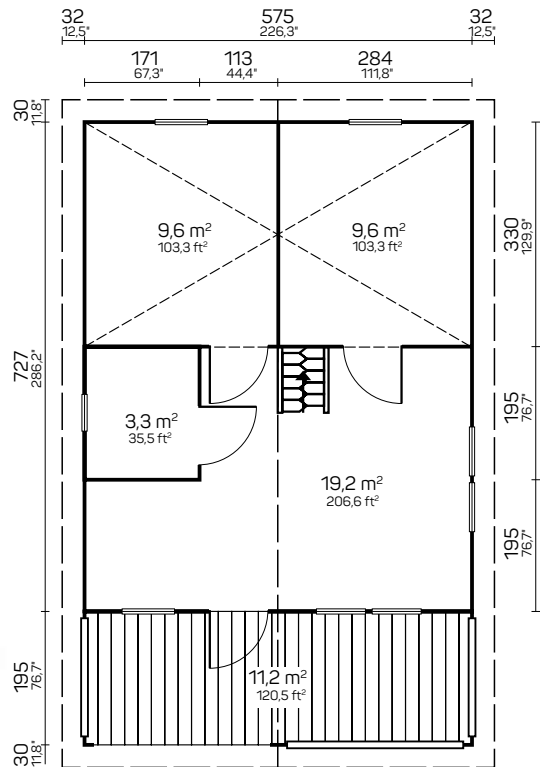

TOLEDO D

Art 111147

Double Glazed
ISO-Verglasung
Lämpölasit
Isolerglas

Premium