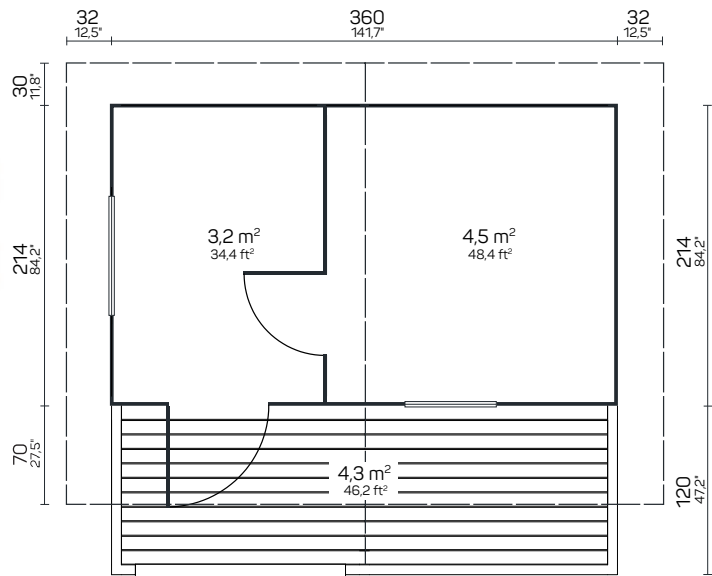

PIHA-TUURI 12

Art 1 111 000

Double Glazed
ISO-Verglasung
Lämpölasit
Isolerglas

380×234 cm 149,6×92,1"	360×214 cm 141,7×84,2"	70 mm 2 3/4"	217 cm 85,4"	270 cm 106,2"	8 m² 86,1 ft²	14 m² 150,6 ft²	15,8 m³ 557,9 ft³	18° 18°
70 cm 27,5"	18/28 mm 0,7/1,1"	840×1955 mm 33,1×76,9"	690×1955 mm 27,1×76,9"	1530×990 mm 60,2×38,9"	765×990 mm 30,1×38,9"	765×990 mm 30,1×38,9"	SAUNA ROOM ≈3 PERSONS