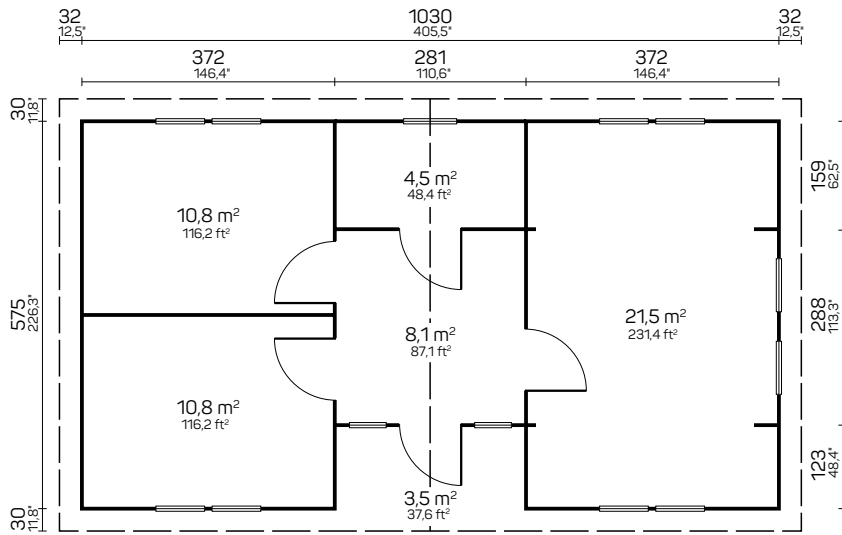

KRISTI

Art 111716

Double Glazed
ISO-Verglasung
Lämpölasit
Isolerglas

1050×595 cm	1030×575 cm	70 mm	217 cm	325 cm	55,7+3,5=59,2 m²	82 m²	ca. 144 m³	12°
413,3×234,2"	405,5×226,3"	2 3/4"	85,4"	127,9"	599,5+37,6=637,2 ft²	882,6 ft²	ca. 5085,3 ft³	12°
30 cm	18 mm	-/18/28 mm	890×2090 mm	890×2090 mm	1530×990 mm	765×990 mm	530×530 mm	
11,8"	0,7"	-/0,7"/1,1"	35×82,2"	35×82,2"	60,2×38,9"	30,1×38,9"	20,8×20,8"	

Premium