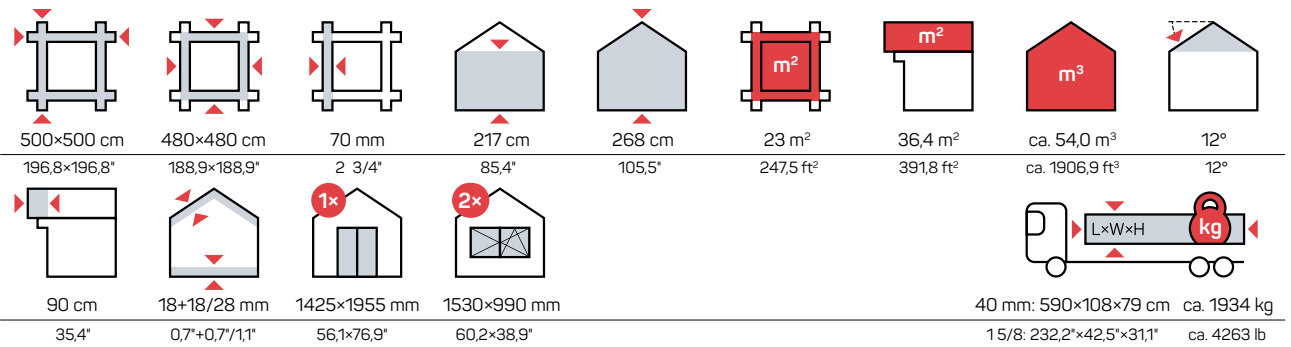

13
packs

ENZO D

Art 111138

Double Glazed
ISO-Verglasung
Lämpölasit
Isoleriglas