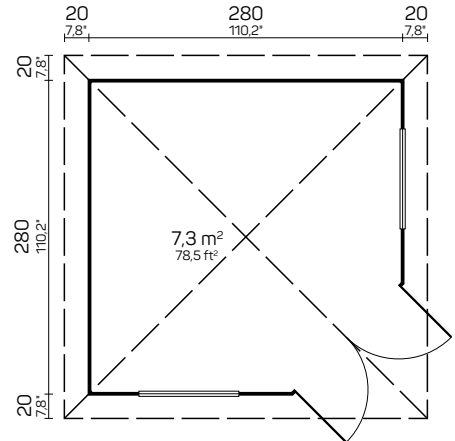

VICTORIA B

Art 122 058.2

300×300 cm	280×280 cm	40 mm	221 cm	283 cm	7,3 m²	11,2 m²	ca. 17,1 m³	22°
118,1×118,1"	110,2×110,2"	1 5/8"	87"	111,4"	78,5 ft²	120,5 ft²	ca. 603,8 ft³	22°
20 cm	18+18 mm	1425×1900 mm	865×1210 mm	L×W×H		kg		
7,8"	0,7"+0,7"	56,1×74,8"	34×47,6"	325×108×61/69 cm		ca. 725/798 kg		
				127,9×42,5×24/27,1"		ca. 1598/1759 lb