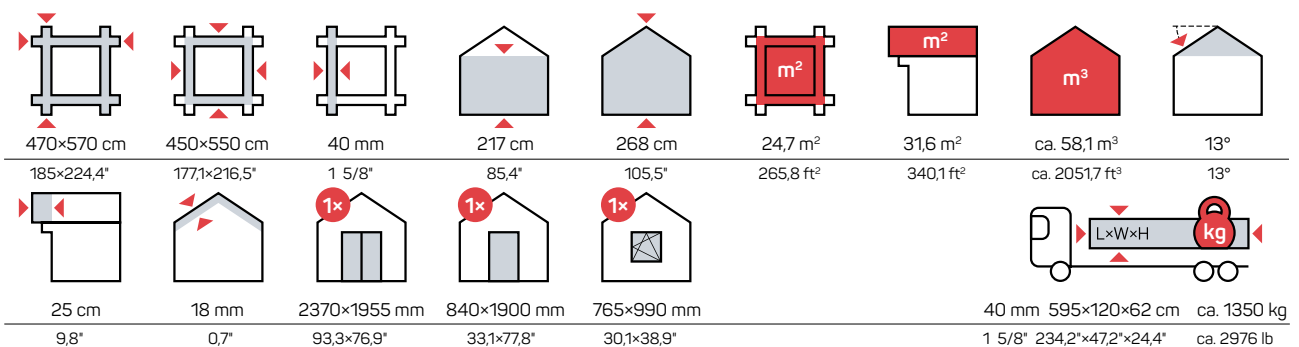

GARAGE B

Art 111056.2

Double Glazed
ISO-Verglasung
Lämpölasit
Isoleriglas