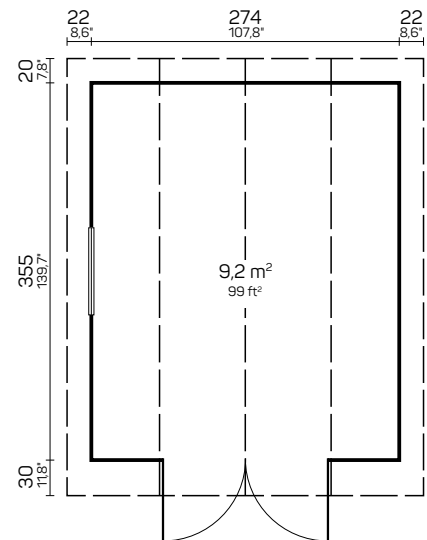

COLORADO

Art 122082