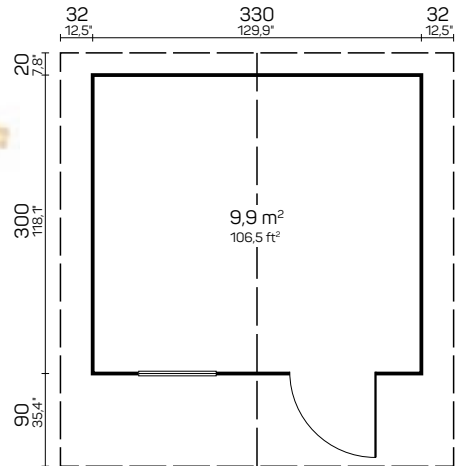

LUGO

Art 111 430

Double Glazed
ISO-Verglasung
Lämpölasit
Isolerglas