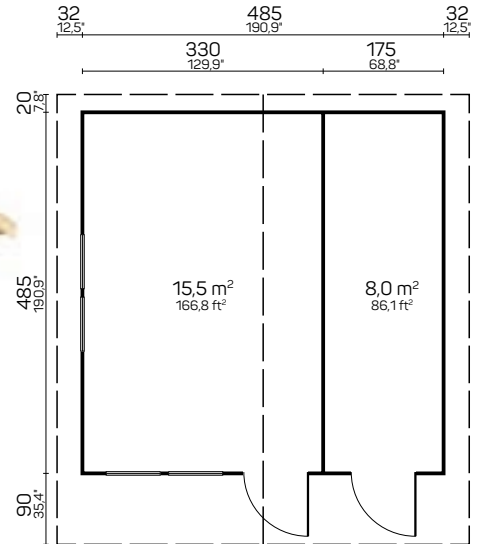

PEDRO E

Art 111902

Double Glazed
ISO-Verglasung
Lämpölasit
Isolerglas