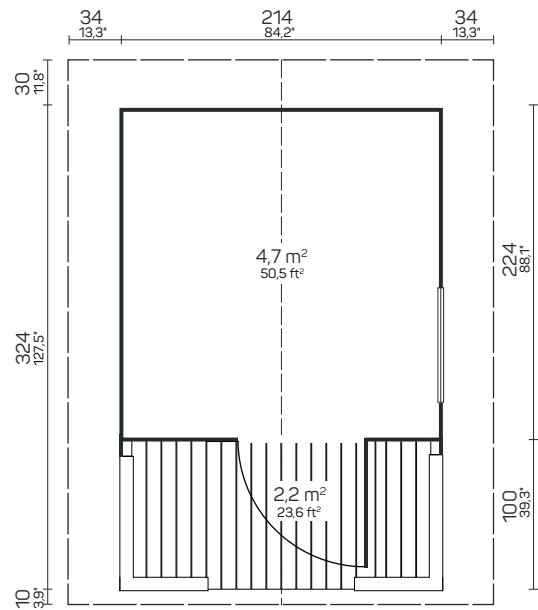

PIHA-TUURI 7

Art 1 111 006

Double Glazed
ISO-Verglasung
Lämpölasit
Isolerglas

234×344 cm 92,1×135,4"	214×324 cm 84,2×127,5"	70 mm 2 3/4"	217 cm 85,4"	257 cm 101,1"	7 m² 75,3 ft²	11 m² 118,4 ft²	ca. 10 m³ ca. 353,1 ft³	21° 21°
100 cm 39,3"	18/28 mm 0,7/1,1"	840×1955 mm 33,1×76,9"	765×990 mm 30,1×38,9"	SAUNA ROOM ≈3 PERSONS