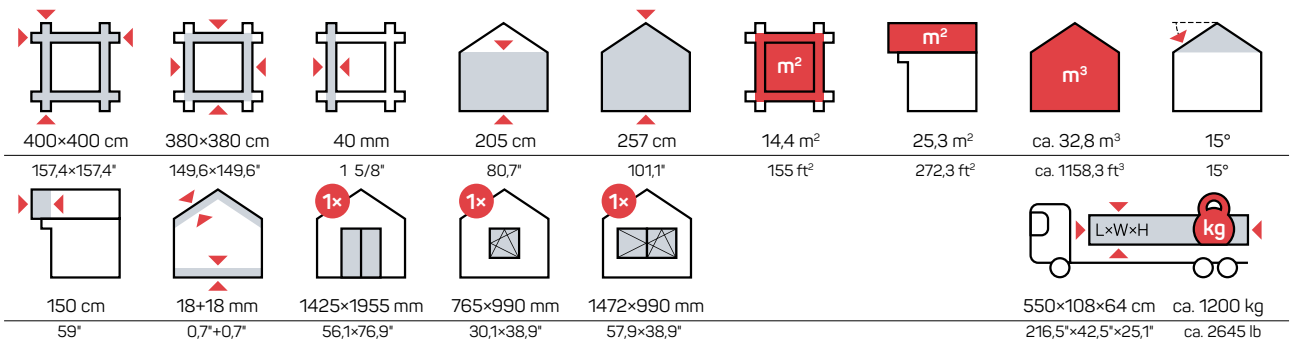

ENZO B

Art 122 088.2

Double Glazed
ISO-Verglasung
Lämpölasit
Isoleriglas