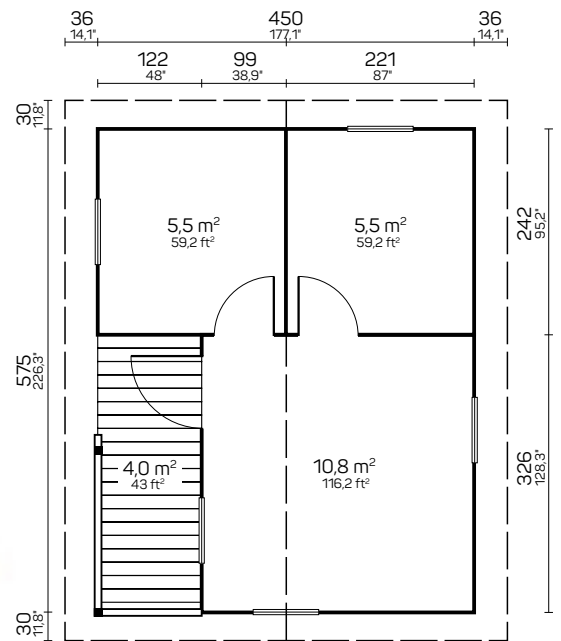

Premium

VERONA

Art 111191

Premium

595×470 cm	575×450 cm	70 mm	228 cm	291 cm	21,8+4=25,8 m ²	35 m ²	ca. 53,6 m ³	16°
234,2×185"	226,3×177,1"	2 3/4"	89,7"	114,5"	234,6+43+277,7 ft ²	376,7 ft ²	ca. 1892,8 ft ³	16°
-	18 mm	-/18/28 mm	840×1955 mm	690×1955 mm	765×990 mm			
-	0,7"	-/0,7"/1,1"	33,1×76,9"	27,1×76,9"	30,1×38,9"			