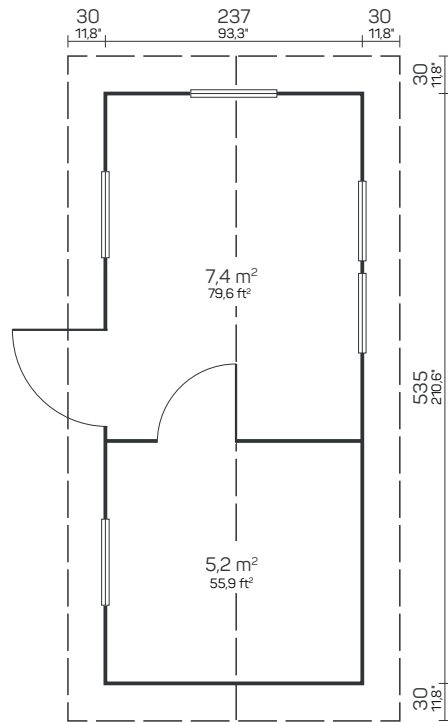

257×555 cm	237×435 cm	70 mm	217 cm	264 cm	10 m²	18 m²	27 m³	19°
101,1×218,5"	93,3×171,2"	2 3/4"	85,4"	103,9"	107,6 ft²	193,7 ft²	953,4 ft³	19°
30 cm	18/28 mm	840×1955 mm	690×1955 mm	1530×990 mm	765×990 mm	SAUNA ROOM		
11,8"	0,7/1,1"	33,1×76,9"	27,1×76,9"	60,2×38,9"	30,1×38,9"	≈3-4 PERSONS