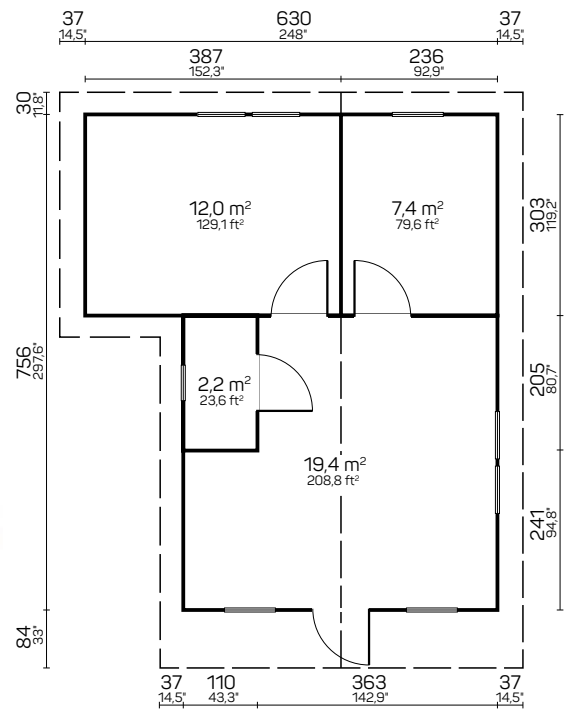

CERVINO

Art 111194

Double Glazed
ISO-Verglasung
Lämpölasit
Isoler Glas

650×776 cm	630×756 cm	70 mm	228/182 cm	302 cm	41 m²	56,9 m²	ca. 101,2 m³	17°
255,9×305,5"	248×297,6"	2 3/4"	89,7/71,6"	118,8"	441,3 ft²	612,4 ft²	ca. 3574,8 ft³	17°
80 cm	18 mm	-/18/28 mm	840×1955 mm	840×1955 mm	1530×990 mm	765×990 mm	530×530 mm	
31,4"	0,7"	-/0,7/1,1"	33,1×76,9"	33,1×76,9"	60,2×38,9"	30,1×38,9"	20,8×20,8"	

Premium