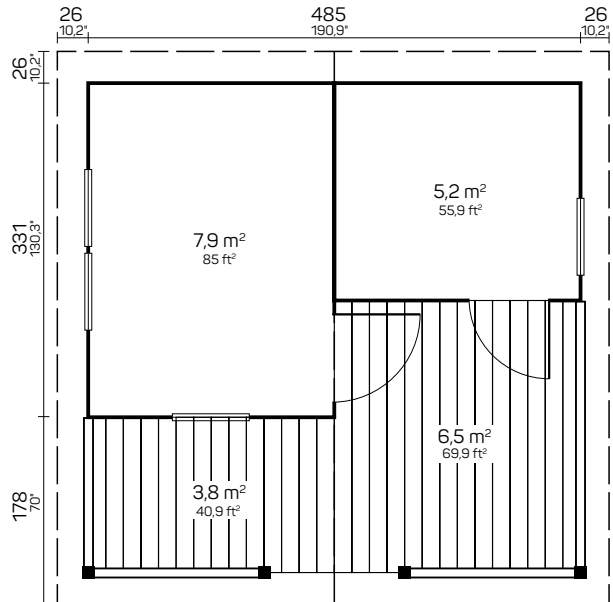

OTTO

Art 111434

Double Glazed
ISO-Verglasung
Lämpölasit
Isolerglas

Saunas

505×483 cm 198,8×190,1"	485×463 cm 190,9×182,2"	70 mm 2 3/4"	234 cm 92,1"	298 cm 117,3"	23,4 m ² 251,8 ft ²	30,7 m ² 330,4 ft ²	31,3 m ³ 1105,3 ft ³	15° 15°
290/178 cm 114,1/70"	18+ -/28 mm 0,7+ -/1,1"	840×1955 mm 33,1×76,9"	840×1955 mm 33,1×76,9"	1530×990 mm 60,2×38,9"	765×990 mm 30,1×38,9"	765×990 mm 30,1×38,9"	SAUNA ROOM ≈3-4 PERSONS	