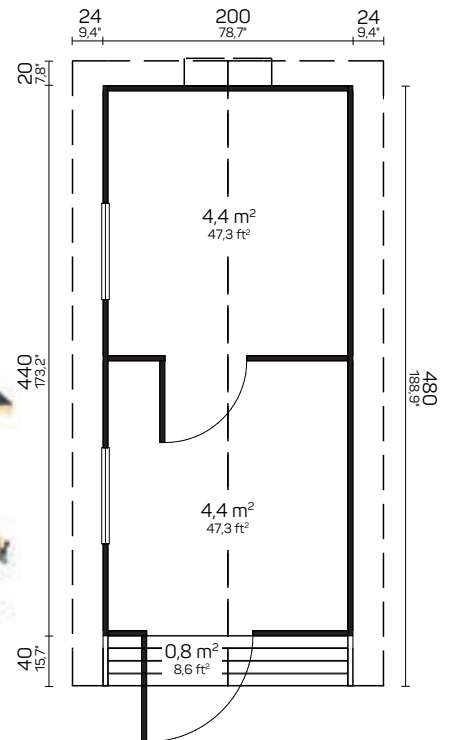

SAUNA ON WHEELS MAXI

Art 111 967V

Saunas

200×480 cm 78,7×188,9"	13" 13"	40 mm 1 5/8"	188 cm 74"	244 cm 96"	9,6 m² 103,3 ft²	13,6 m² 146,3 ft²	17,2 m³ 607,1 ft³	22,5° 22,5°
40 cm 15,7"	18+28 mm 0,7+1,1"	840×1900 mm 33×74,8"	690×1915 mm 27,1×75,38"	770×990 mm 30,3×38,9"	SAUNA ROOM ≈3 PERSONS	1900 kg 4188 lb