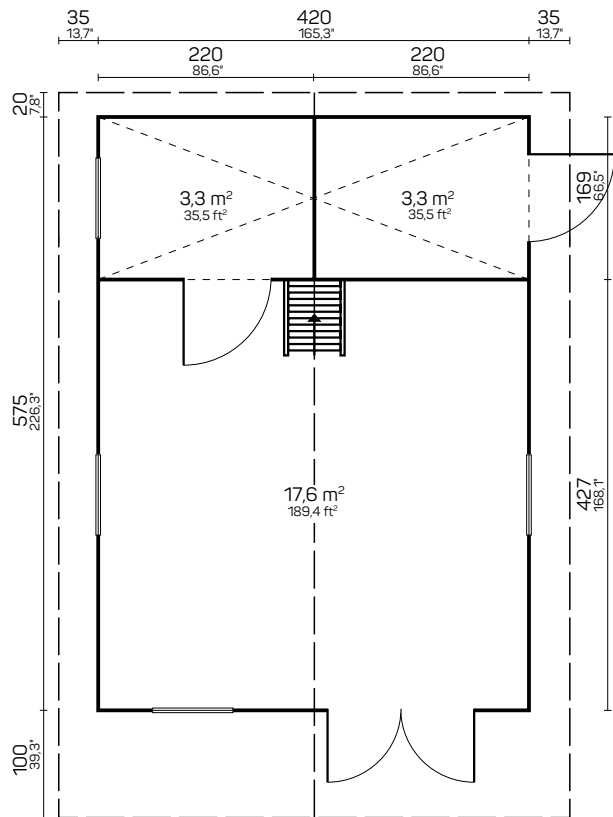

GOTLAND C

Art 111740

Double Glazed
ISO-Verglasung
Lämpölasit
Isolerglas

440×595 cm	420×575 cm	70 mm	285 cm	371 cm	30,7 m²	37,1 m²	ca. 75,7 m³	22°
173,2×234,2"	165,3×226,3"	2 3/4"	112,2"	146"	330,4 ft²	399,3 ft²	ca. 2673,3 ft³	22°
100 cm	18 mm	-/18/28 mm	1425×1955 mm	840×1955 mm	840×1955 mm	765×990 mm	530×530 mm	115 cm
39,3"	0,7"	-/0,7"/1,1"	56,1×76,9"	33,1×76,9"	33,1×76,9"	30,1×38,9"	20,8×20,8"	45,2"

Premium