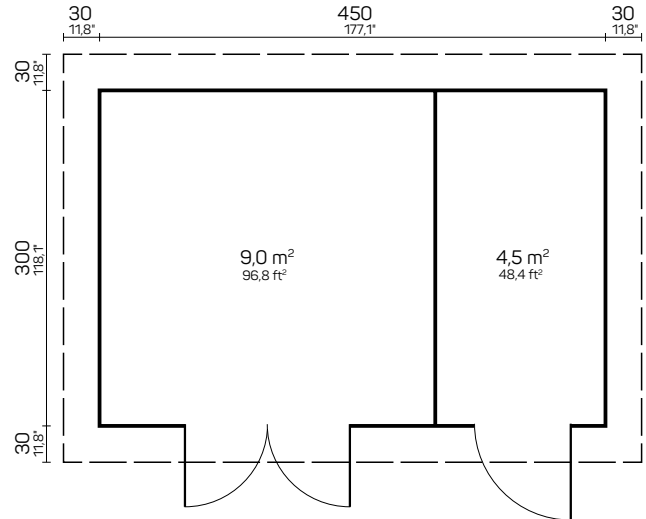

ORIENTAL 4

Art 122 205.2

Double Glazed
ISO-Verglasung
Lämpölasit
Isolerglas