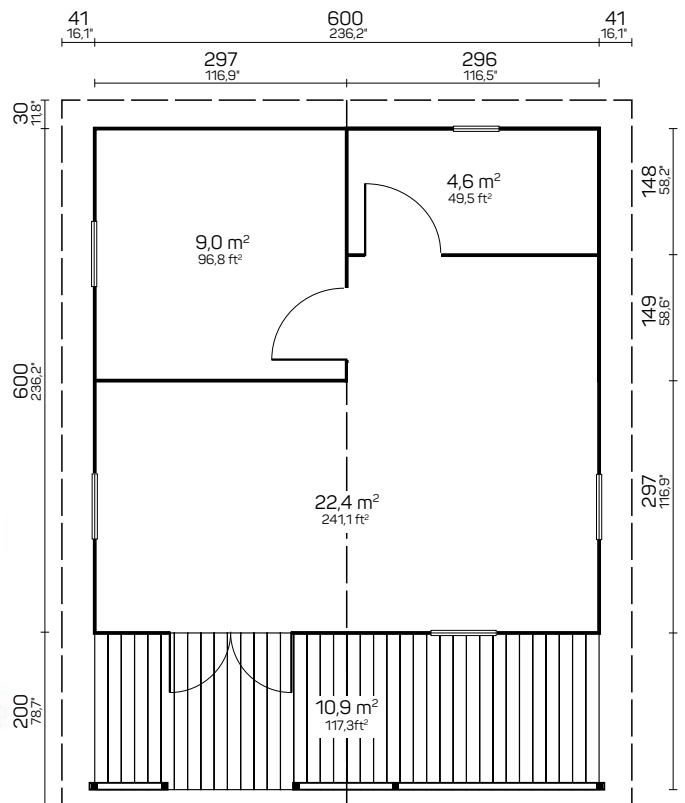

PETRA

Art 111156

Double Glazed
ISO-Verglasung
Lämpölasit
Isolerglas

620×620 cm	600×600 cm	70 mm	228 cm	314 cm	36+10,9=46,9 m²	58 m²	ca. 93,3 m³	16°
244×244"	236,2×236,2"	2 3/4"	89,7"	123,6"	387,5+117,3+504,8 ft²	624,3 ft²	ca. 3294,8 ft³	16°
200 cm	18 mm	-/18/28 mm	1425×2090 mm	890×2090 mm	765×990 mm	530×530 mm		
78,7"	0,7"	-/0,7/11"	56,1×82,2"	35×82,2"	30,1×38,9"	20,8×20,8"