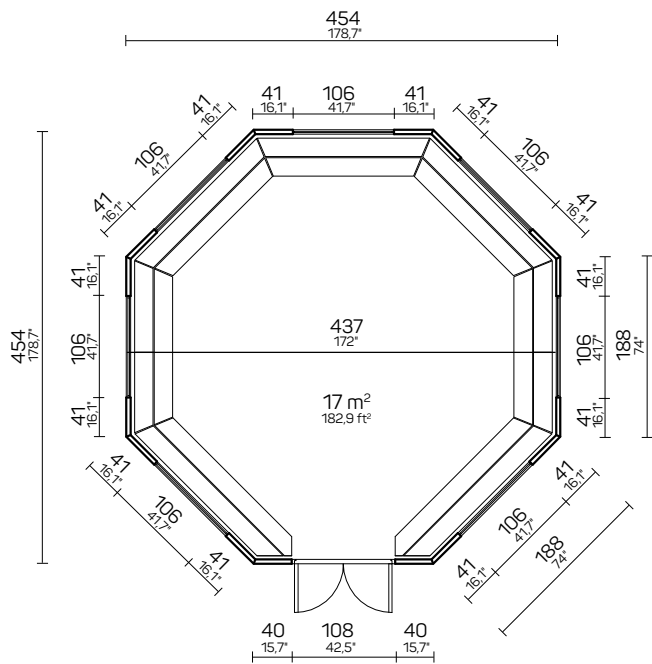

DANA

Art 116 004

Double Glazed
ISO-Verglasung
Lämpölasit
Isolerglas

454×491,5 cm	445×482,5 cm	44 mm	200 cm	400 cm	17 m²	35 cm	43 m³	38°
178,7×193,5"	175,1×189,9"	1 3/4"	78,7"	157,4"	182,9 ft²	13,7"	1518,5 ft³	38°
18+28 mm	1080×1700 mm	890×1060 mm	890×1060 mm	320×120×250 cm	1500 kg			
0,7+1,1"	42,5×66,9"	35×41,7"	35×41,7"	125,9×47,2×98,4"	3306 lb			
Slatted floor elements