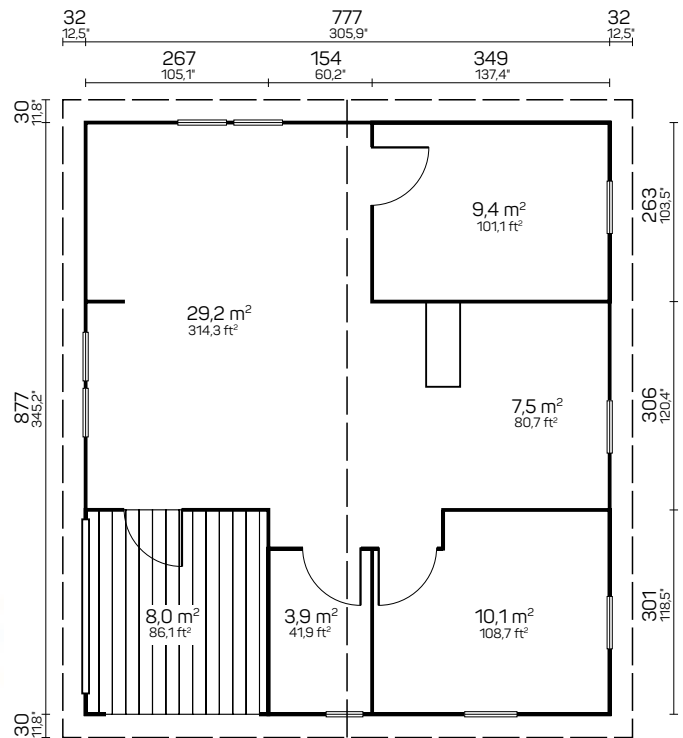

RIGA

Art 111713

Double Glazed
ISO-Verglasung
Lämpölasit
Isolerglas