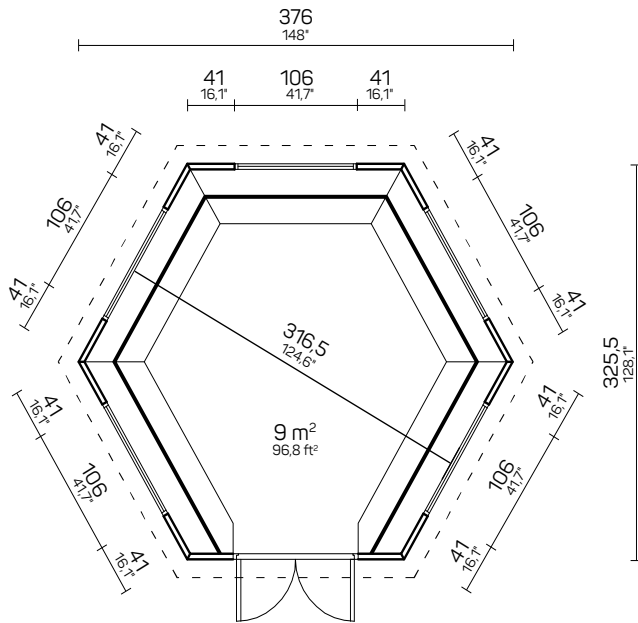

ALBA

Art 116 002

Double Glazed
ISO-Verglasung
Lämpölasit
Isolerglas

325,5×376 cm 128,1×148"	316,5×367 cm 124,6×144,4"	44 mm 1 3/4"	200 cm 78,7"	320 cm 125,9"	9 m² 96,8 ft²	35 cm 13,7"	27 m³ 953,4 ft³	38° 38°
18+28 mm 0,7+1,1" Slatted floor elements	1080×1700 mm 42,5×66,9"	890×1060 mm 35×41,7"	890×1060 mm 35×41,7"	240×120×240 cm 94,4×47,2×94,4"	1200 kg 2645 lb