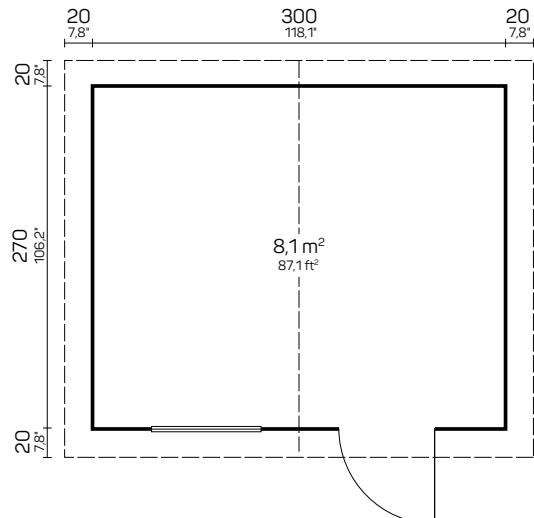

CATALOG

PACRIM 
LOG STRUCTURES

TABLE OF CONTENTS

STANDARD

- 5 BETTY
- 5 TIINA A
- 6 CAROL
- 6 ALABAMA
- 7 NERVION
- 7 BIDASOA
- 8 CAROLINE A
- 8 CAROLINE B
- 9 CAROLINE C
- 9 TRONDHEIM
- 10 BRITTA A
- 10 BRITTA B
- 11 BRITTA C
- 11 COLORADO
- 12 VICTORIA B
- 12 NEVADA
- 13 GLORIA A
- 13 GLORIA A+SD150
- 14 GLORIA D
- 14 GLORIA D+SD150
- 15 GLORIA F
- 15 GLORIA F+SD150
- 16 GLORIA H
- 16 GLORIA H+SD150
- 17 ORIENTAL 3
- 17 ORIENTAL 3+SD300
- 18 CLARA
- 19 RAMSI

TIINA A

Art 122 098

220×220 cm	200×200 cm	28 mm	205 cm	245 cm	4 m ²	6,3 m ²	ca. 8,5 m ³	22°
86,6×86,6"	78,7×78,7"	1 1/8"	80,7"	96,4"	43 ft ²	67,8 ft ²	ca. 300 ft ³	22°
30 cm	18+18 mm	840×1955 mm				252×108×48 cm	ca. 474 kg	
11,8"	0,7"+0,7"	33,1×76,9"				99,2"×42,5"×18,8"	ca. 1044 lb	

Art 122 217

CAROLINE A

Art 122 007.9

320×250 cm	300×230 cm	28 mm	194 cm	234 cm	6,9 m ²	9,9 m ²	ca. 13,9 m ³	15°
125,9×98,4"	118,1×90,5"	1 1/8"	76,3"	92,1"	74,2 ft ²	106,5 ft ²	ca. 490,8 ft ³	15°
20 cm	18+18 mm	840×1835 mm	765×990 mm					
7,8"	0,7"+0,7"	33,1×72,2"	30,1×38,9"		360×108×50,5 cm	ca. 609 kg		
					141,7"×42,5"×19,8"	ca. 1342 lb		

CAROLINE B

Art 122 008.9

320×290 cm	300×270 cm	28 mm	194 cm	234 cm	8,1 m ²	11,4 m ²	ca. 16,4 m ³	15°
125,9×114,1"	118,1×106,2"	1 1/8"	76,3"	92,1"	87,1 ft ²	122,7 ft ²	ca. 579,1 ft ³	15°
20 cm	18+18 mm	840×1835 mm	765×990 mm					
7,8"	0,7"+0,7"	33,1×72,2"	30,1×38,9"		360×108×52,5 cm	ca. 633 kg		
					141,7"×42,5"×20,6"	ca. 1395 lb		