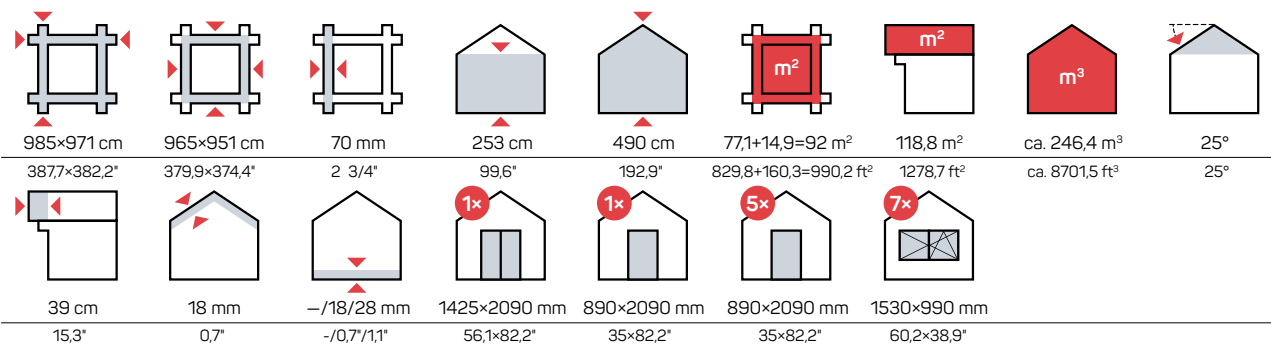

VIGO

Art 111727

Double Glazed
ISO-Verglasung
Lampglasit
Isolerglas