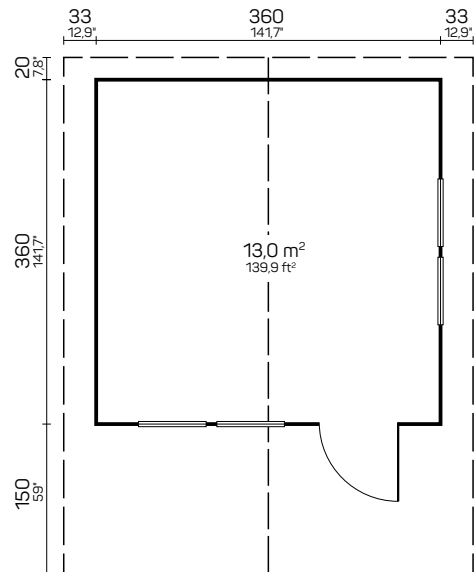

Double Glazed
ISO-Verglasung
Lämpölasit
Isoler Glas

380×380 cm 149,6×149,6"	360×360 cm 141,7×141,7"	70 mm 2 3/4"	205 cm 80,7"	257 cm 101,1"	13 m ² 139,9 ft ²	23,3 m ² 250,7 ft ²	ca. 28,0 m ³ ca. 988,8 ft ³	16° 16°
150 cm 59"	18 mm 0,7"	-/18/28 mm -/0,7"/1,1"	840×1955 mm 33,1×76,9"	1530×990 mm 60,2×38,9"				