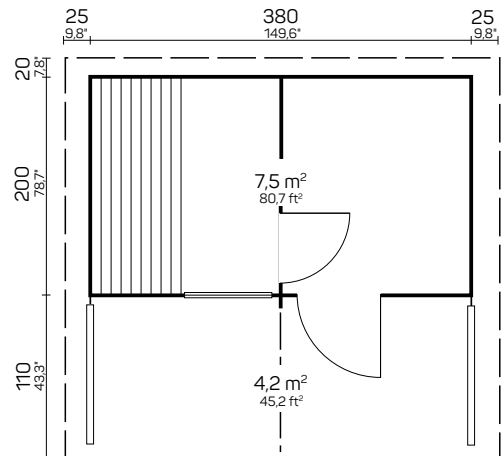

HANNU

Art 122 966.9

400×220 cm 157,4×86,6"	380×200 cm 149,6×78,7"	40 mm 1 5/8"	217 cm 85,4"	268 cm 105,5"	11,8 m² 127 ft²	14,8 m² 159,3 ft²	ca. 17,3 m³ ca. 610,9 ft³	15° 15°
110 cm 43,3"	18+18 mm 0,7+0,7"	840×1890 mm 33,1×74,4"	690×1955 mm 27,1×76,9"	765×990 mm 30,1×38,9"	SAUNA ROOM ≈3 PERSONS