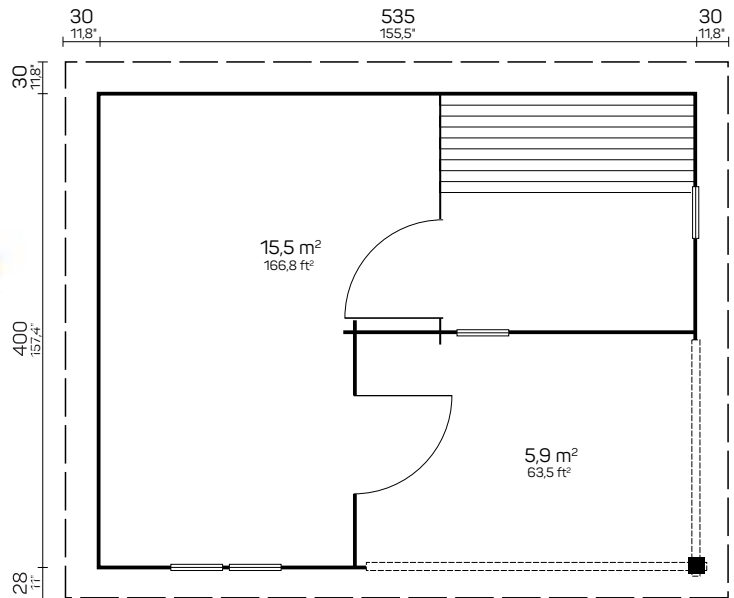

SAMI

Art 111 193.0

Double Glazed
ISO-Verglasung
Lämpölasit
Isolerlas

555×420 cm	535×400 cm	70 mm	228/274 cm	281 cm	21,4 m²	28 m²	34,6 m³	7°
218,5×165,3"	210,6×157,4"	2 3/4"	89,7/107,8"	110,6"	230,3 ft²	301,3 ft²	1221,8 ft³	7°
30 cm	28/21 mm	840×1955 mm	690×1955 mm	530×530 mm	765×990 mm	1530×990 mm	SAUNA ROOM	
11,8"	1,1'/0,8"	33,1×76,9"	27,1×76,9"	20,8×20,8"	30,1×38,9"	60,2×38,9"	≈3-4 PERSONS