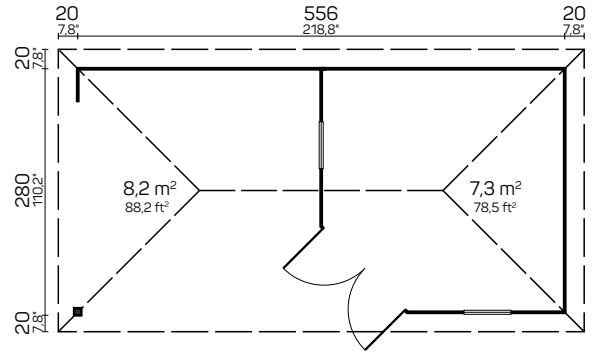

VENEZIA

Art 122 039.2

Double Glazed
ISO-Verglasung
Lämpölasit
Isolerlas