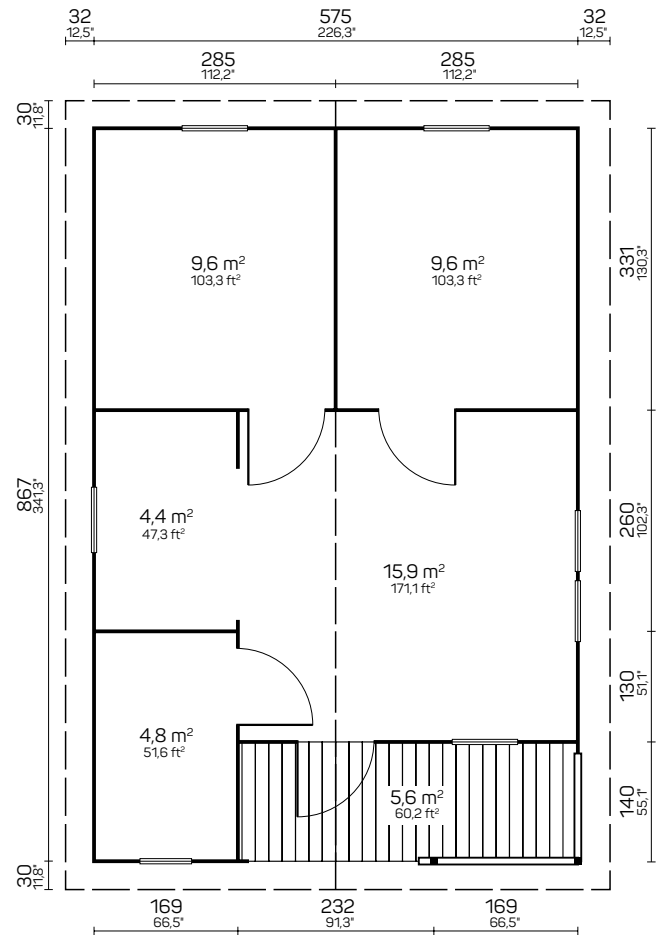

ALMERIA B

Art 111153

Double Glazed
ISO-Verglasung
Lämpölasit
Isoleriglas

595×887 cm	575×867 cm	70 mm	217 cm	314 cm	49.9 m²	70 m²	ca. 112.3 m³	19°
234.2×349.2"	226.3×341.3"	2 3/4"	85.4"	123.6"	537.1 ft²	753.4 ft²	ca. 3965.8 ft³	19°
30 cm	18 mm	-/18/28 mm	890×2090 mm	890×2090 mm	1530×990 mm	765×990 mm	600×1100 mm	
11.8"	0.7"	-/0.7/1.1"	35×82.2"	35×82.2"	60.2×38.9"	30.1×38.9"	23.6×43.3"	

Premium