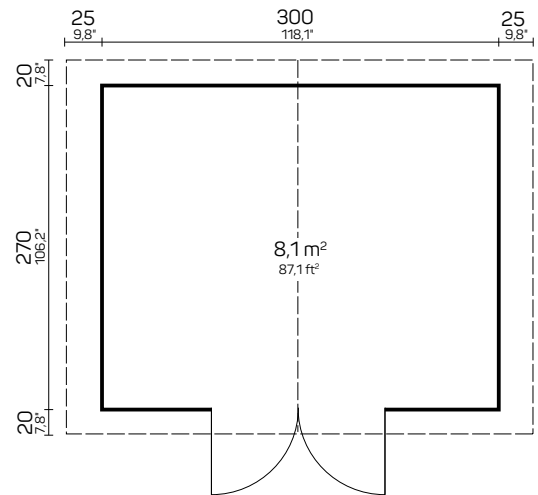

BRITTA B

Art 122 002.9