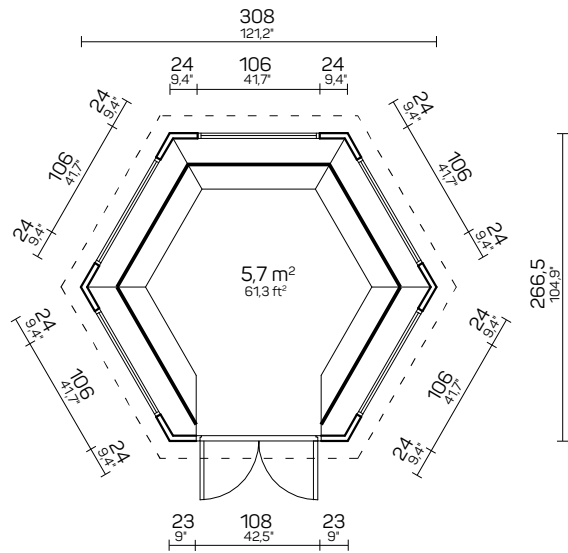

NORA

Art 116 001

Double Glazed
ISO-Verglasung
Lämpglas
Isolerglas

266,5×308 cm 104,9×121,2"	257,5×299 cm 101,3×117,7"	44 mm 1 3/4"	200 cm 78,7"	310 cm 122"	6 m² 64,5 ft²	35 cm 13,7"	15 m³ 529,7 ft³	38° 38°
18+28 mm 0,7+1,1"	1080×1700 mm 42,5×66,9"	890×1060 mm 35×41,7"	890×1060 mm 35×41,7"				240×120×240 cm 94,4×47,2×94,4"	1000 kg 2204 lb
Slatted floor elements