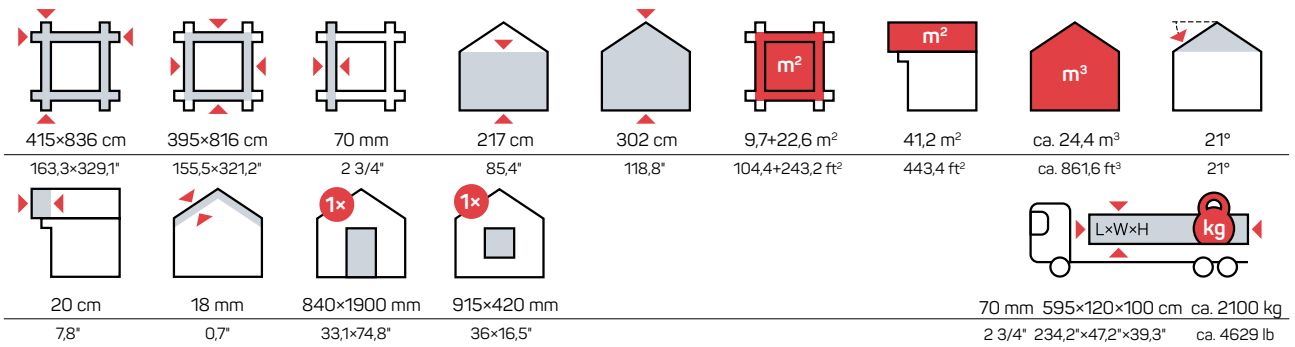

GARAGE RAUMA

Art 111 105.2 / 111 759

Double Glazed
ISO-Verglasung
Lämpölasit
Isolerlas

Garages

GARAGE OULU

Art 111 104.2

Double Glazed
ISO-Verglasung
Lämpölasit
Isolerlas