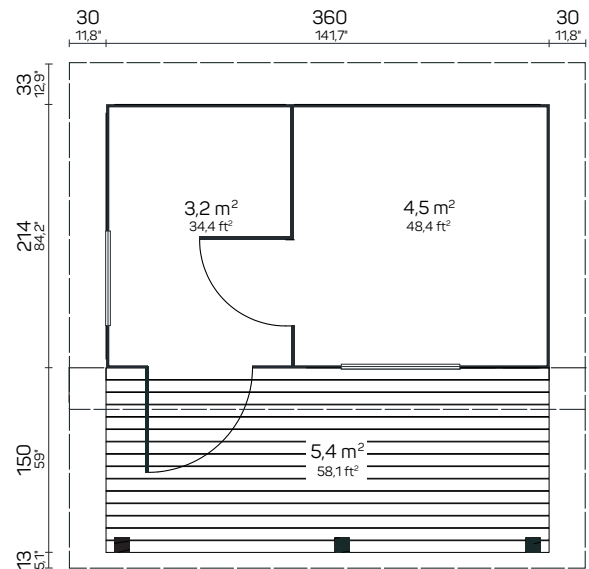

MODERNI PIHASAUNA 12

Art 1 111 005

Double Glazed
ISO-Verglasung
Lämpölasit
Isolerglas

380×234 cm 149,6×92,1"	360×214 cm 141,7×84,2"	70 mm 2 3/4"	220/264 cm 86,6/103,9"	291/277 cm 114,5/109"	8 m² 86,1 ft²	19 m² 204,5 ft²	30 m³ 1059,4 ft³	12/10° 12/10°
150 cm 59"	18/28 mm 0,7"/1,1"	840×1955 mm 33,1×76,9"	690×1955 mm 27,1×76,9"	765×990 mm 30,1×38,9"	965×790 mm 37,9×31,1"	SAUNA ROOM ≈3 PERSONS