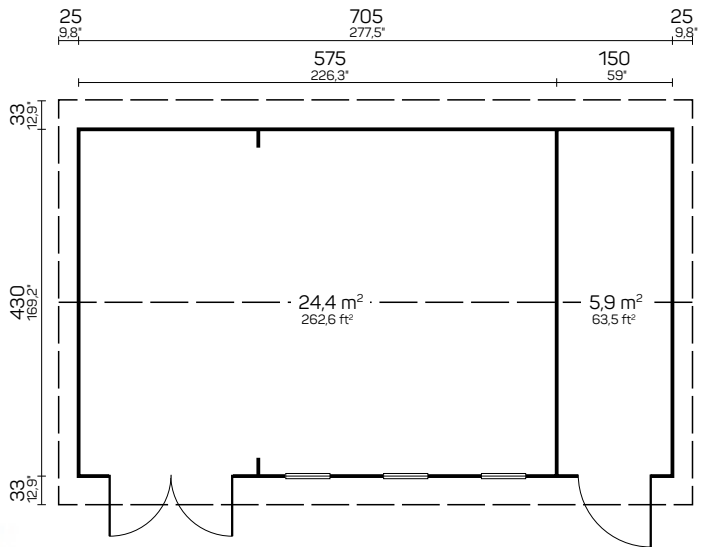

LEON B

Art 111726

Double Glazed
ISO-Verglasung
Lämpölasit
Isolerglas

725×450 cm	705×430 cm	70 mm	222 cm	285 cm	30,3 m²	38,9 m²	ca. 73,2 m³	16°
285,4×177,1"	277,5×169,2"	2 3/4"	87,4"	112,2"	326,1 ft²	418,7 ft²	ca. 2585 ft³	16°
25 cm	18 mm	-/18/28 mm	1425×1955 mm	840×1955 mm	515×1890 mm			
9,8"	0,7"	-/0,7"/1,1"	56,1×76,9"	33,1×76,9"	20,2×74,4"