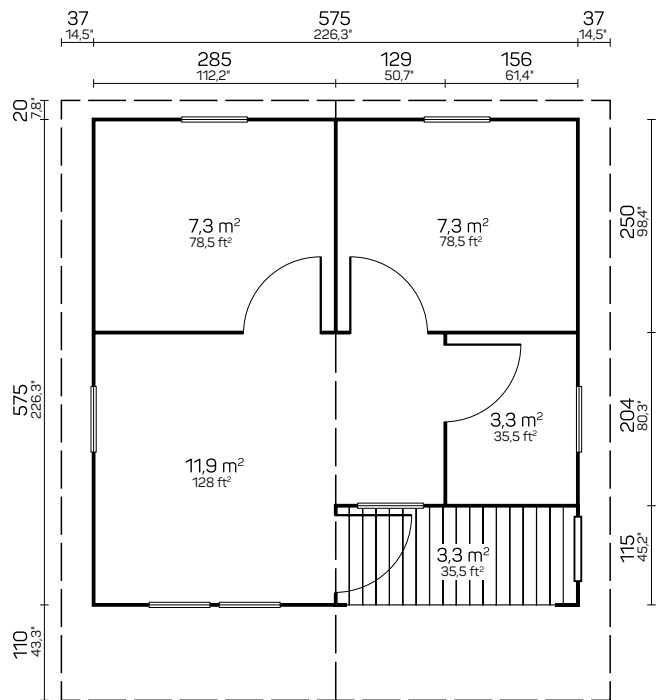

REUS

Art 111155

Double Glazed
ISO-Verglasung
Lämpölasit
Isolerglas

595×595 cm 234,2×234,2"	575×575 cm 226,3×226,3"	70 mm 2 3/4"	217 cm 85,4"	279 cm 109,8"	29,8+3,3=33,1 m² 320,7+35,5+456,2 ft²	49,4 m² 531,7 ft²	ca. 70,1 m³ ca. 2475,5 ft³	12° 12°
110 cm 43,3"	18 mm 0,7"	-/18/28 mm -/0,7"/1,1"	1x 890×2090 mm 35×82,2"	3x 890×2090 mm 35×82,2"	1x 1530×990 mm 60,2×38,9"	5x 765×990 mm 30,1×38,9"		

Premium