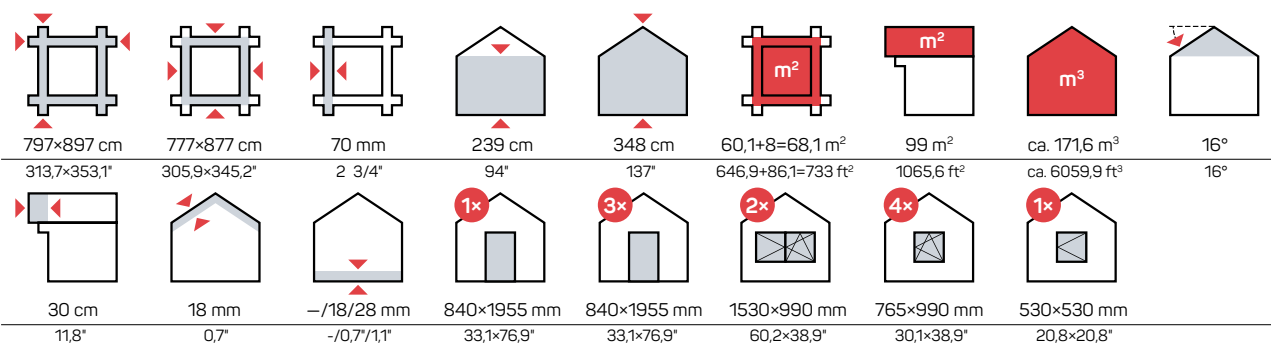

RIGA

Art 111713

Double Glazed
ISO-Verglasung
Lämpölasit
Isolerglas