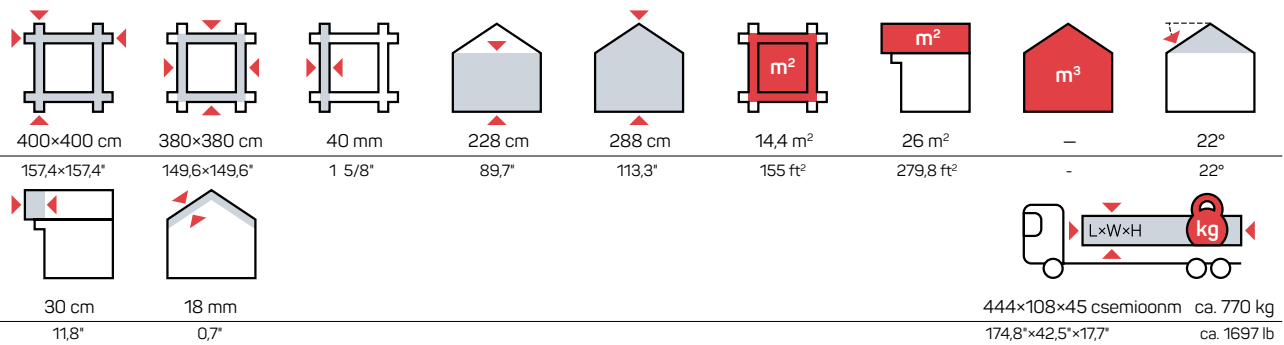

IBIZA

Art 122 405