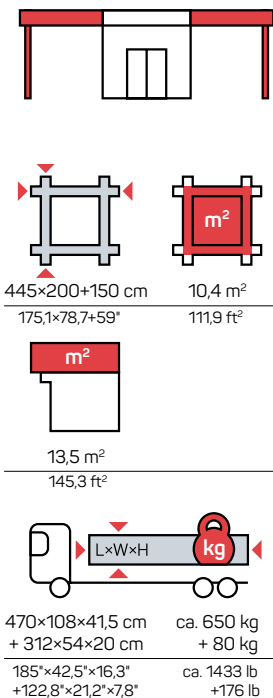

GLORIA F+SD150

Art 122 034 / 122 212