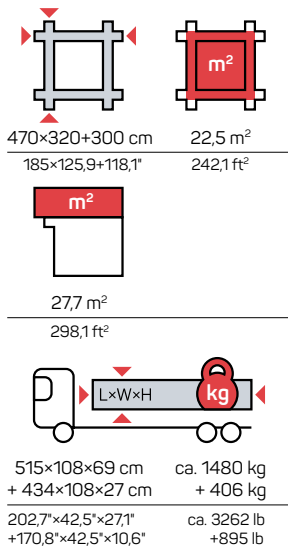

500×500 cm 196,8×196,8"	480×480 cm 188,9×188,9"	40 mm 1 5/8"	217 cm 85,4"	268 cm 105,5"	23 m ² 247,5 ft ²	36,4 m ² 391,8 ft ²	ca. 54,0 m ³ ca. 1906,9 ft ³	12° 12°
90 cm 35,4"	18+18 mm 0,7"+0,7"	1425×1955 mm 56,1×76,9"	1472×990 mm 57,9×38,9"			590×108×79 cm 232,2"×42,5"×31,1"	ca. 1600 kg ca. 3527 lb	

ISO Standard+

VICTORIA B

Art 122 058.2

300×300 cm	280×280 cm	40 mm	221 cm	283 cm	7,3 m ²	11,2 m ²	ca. 17,1 m ³	22°
118,1×118,1"	110,2×110,2"	1 5/8"	87"	111,4"	78,5 ft ²	120,5 ft ²	ca. 603,8 ft ³	22°
20 cm	18+18 mm	1425×1900 mm	865×1210 mm	L×W×H		kg		
7,8"	0,7"+0,7"	56,1×74,8"	34×47,6"	325×108×61/69 cm		ca. 725/798 kg		
				127,9×42,5×24/27,1"		ca. 1598/1759 lb		

ISO Standard+

LANZAROTE

Art 122 396

400x400 cm 157,4x157,4"	-	40 mm 1 5/8"	269 cm 105,9"	340 cm 133,8"	14,4 m ² 155 ft ²	26 m ² 279,8 ft ²	-	22°
20 cm 7,8"	18 mm 0,7"						425x108x30 cm 167,3"x42,5"x11,8"	ca. 460 kg ca. 1014 lb

Art 122 205.2 / 122 211SD.2.40

Double Glazed
ISO-Verglasung
Lämpölasit
Isolerglas

ORIENTAL 5

Art 122 200.2

470×320 cm 185×125,9"	450×300 cm 177,1×118,1"	40 mm 1 5/8"	211/222 cm 83/87,4"	234 cm 92,1"	13,5 m ² 145,3 ft ²	17,8 m ² 191,5 ft ²	ca. 28,3 m ³ ca. 999,4 ft ³	2° 2°
30 cm 11,8"	18+18 mm 0,7"+0,7"	1425×1955 mm 56,1×76,9"	840×1835 mm 33,1×72,2"	515×1890 mm 20,2×74,4"	510×108×69 cm 200,7"×42,5"×27,1" ca. 1450 kg ca. 3196 lb			