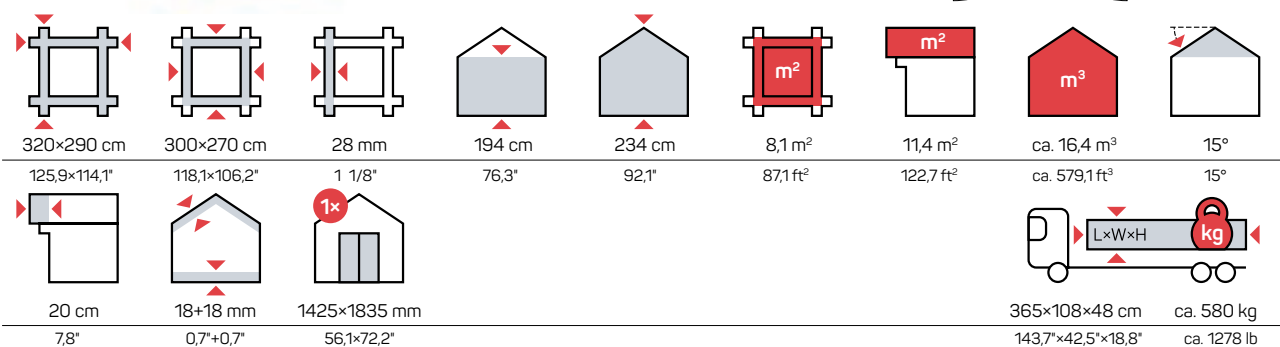

CAROLINE B

Art 122 008.9

320×290 cm	300×270 cm	28 mm	194 cm	234 cm	8,1 m ²	11,4 m ²	ca. 16,4 m ³	15°
125,9×114,1"	118,1×106,2"	1 1/8"	76,3"	92,1"	87,1 ft ²	122,7 ft ²	ca. 579,1 ft ³	15°
20 cm	18+18 mm	840×1835 mm	765×990 mm					
7,8"	0,7"+0,7"	33,1×72,2"	30,1×38,9"		360×108×52,5 cm	ca. 633 kg		
					141,7"×42,5"×20,6"	ca. 1395 lb		

BRITTA C

Art 122 003.9

COLORADO

Art 122082

VICTORIA B

Art 122 016

300×300 cm	280×280 cm	28 mm	221 cm	283 cm	7,3 m ²	11,2 m ²	ca. 17,1 m ³	22°
118,1×118,1"	110,2×110,2"	1 1/8"	87"	111,4"	78,5 ft ²	120,5 ft ²	ca. 603,8 ft ³	22°
20 cm	18+18 mm	1425×1900 mm	865×1210 mm	325×108×61/69 cm		ca. 725/798 kg		
7,8"	0,7"+0,7"	56,1×74,8"	34×47,6"	127,9"×42,5"×24/27,1"		ca. 1598/1759 lb		