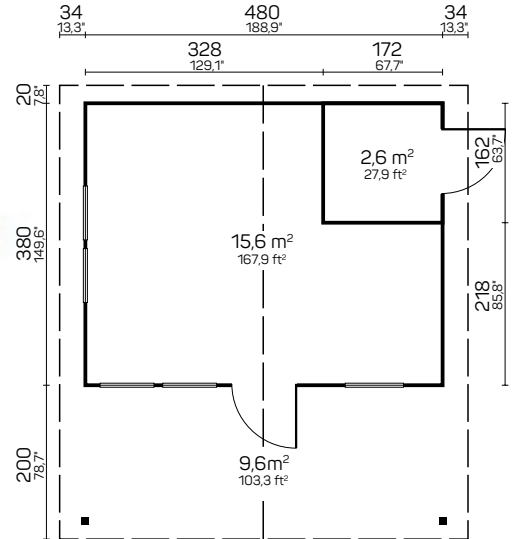

13
packs

GORBEA B

Art 111066

Double Glazed
ISO-Verglasung
Lämpölasit
Isolerglas

500×400 cm	480×380 cm	70 mm	217 cm	268 cm	18,2+9,6=27,8 m²	33,4 m²	ca. 41,8 m³	12°
196,8×157,4'	188,9×149,6'	2 3/4"	85,4'	105,5'	195,9+103,3=299,2 ft²	359,5 ft²	ca. 1476,1 ft³	12°
200 cm	18 mm	-/18/28 mm	840×1955 mm	840×1955 mm	765×990 mm	1530×990 mm		
78,7"	0,7"	-/0,7/1,1"	33,1×76,9"	33,1×76,9"	30,1×38,9"	60,2×38,9"		

10
packs