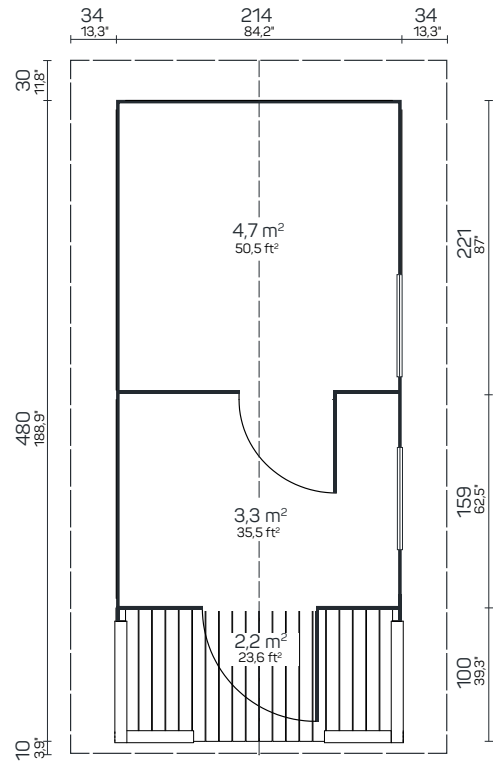

PIHA-TUURI 10

Art 1 111 007

Double Glazed
ISO-Verglasung
Lämpölasit
Isolerglas

234×500 cm 92,1×196,8"	214×480 cm 84,2×188,9"	70 mm 2 3/4"	217 cm 85,4"	257 cm 101,1"	10 m² 107,6 ft²	16 m² 172,2 ft²	ca. 18 m³ ca. 635,6 ft³	21°
							SAUNA ROOM ≈3 PERSONS	
100 cm 39,3"	18/28 mm 0,7/1,1"	840×1955 mm 33,1×76,9"	690×1955 mm 27,1×76,9"	765×990 mm 30,1×38,9"	765×990 mm 30,1×38,9"