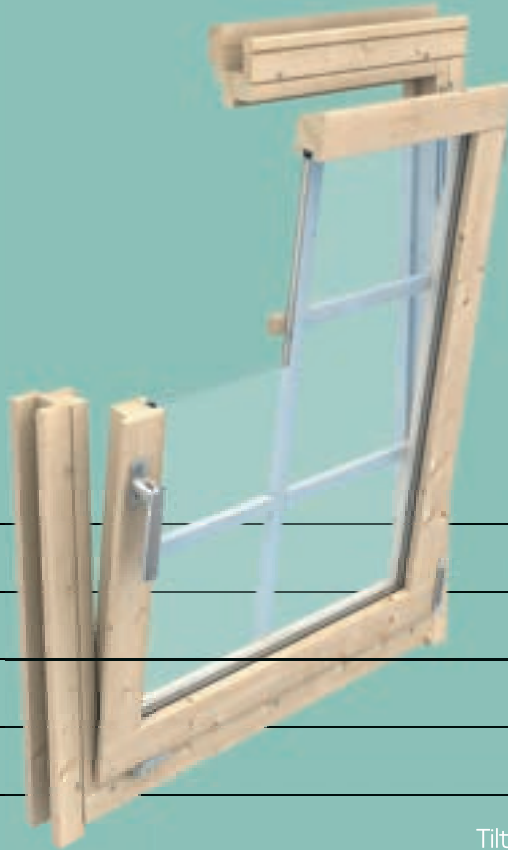

ISO Standard+

WINDOWS

Wood Species / Holzart	Spruce / Fichte
Wall thickness / Wandstärke	40 mm
Glazing / Glas	3+6+3 mm
Silicone gasket / Gummidichtung	N/A
Water gutter / Wasserschenkel	Wood / Holz
Window opening / Öffnungssystem	Tilt & Turn / Dreh-Kipp