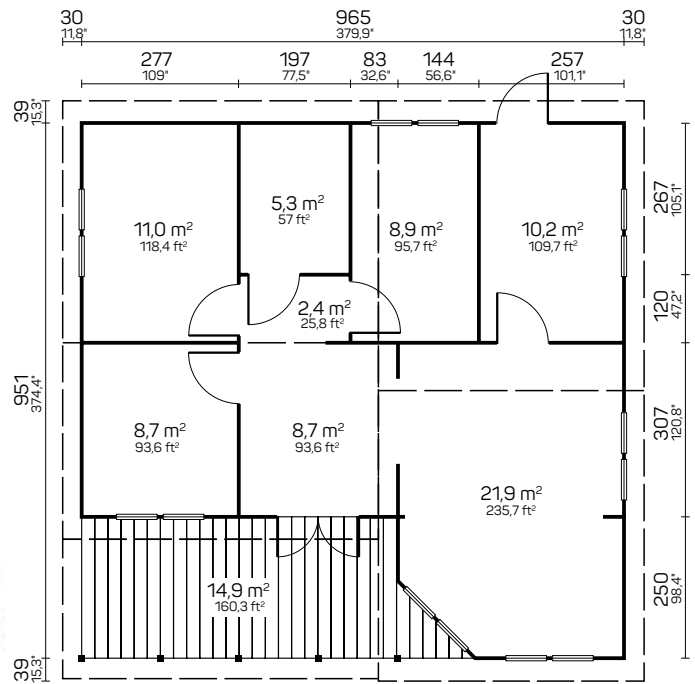

VIGO

Art 111727

Double Glazed
ISO-Verglasung
Lampglasit
Isolerglas