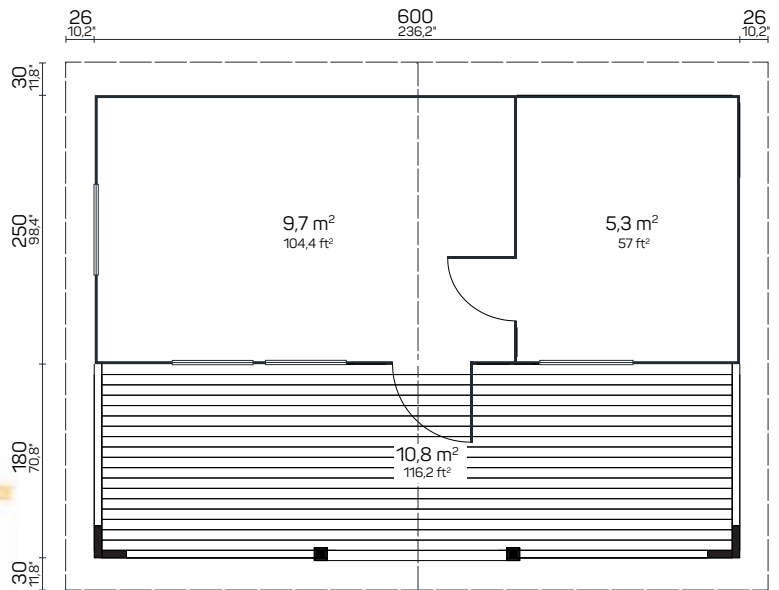

PIHA-TUURI 25

Art 1 111 011

Double Glazed
ISO-Verglasung
Lämpölasit
Isolerglas

620×270 cm 244×106,2"	600×250 cm 236,2×98,4"	70 mm 2 3/4"	203 cm 79,9"	259 cm 101,9"	15 m² 161,4 ft²	33 m² 355,2 ft²	32 m³ 1130 ft³	11° 11°	
180 cm 70,8"	18/28 mm 0,7"/1,1"	1x 840×1955 mm 33,1×76,9"	1x 690×1955 mm 27,1×76,9"	2x 865×1210 mm 34×47,6"	1x 965×790 mm 37,9×31,1"	1x 965×790 mm 37,9×31,1"			SAUNA ROOM ≈3 PERSONS