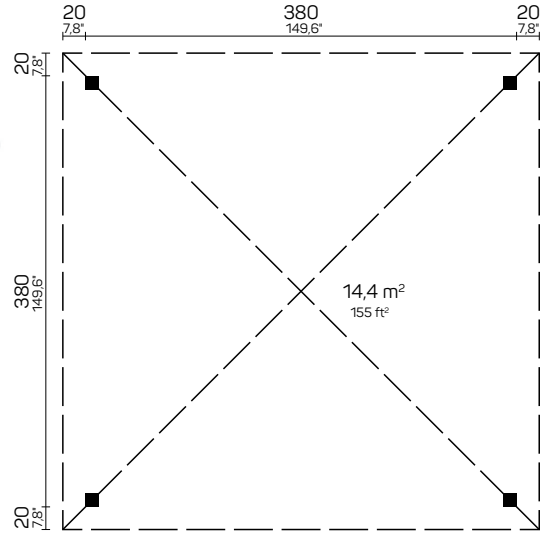

GLORIA D+SD150

Art 122 023 / 122 212

290×290+150 cm	11,3 m ²
114,1×114,1+59"	121,6 ft ²
14 m ²	
150,6 ft ²	
312×108×52 cm	ca. 565 kg
+ 312×54×20 cm	+ 80 kg
122,8"×42,5"×20,4"	ca. 1245 lb
+122,8"×21,2"×7,8"	+176 lb

VICTORIA D

Art 122 140.23

Double Glazed
ISO-Verglasung
Lämpölasit
Isoleriglas

300×300 cm	280×280 cm	40 mm	221 cm	283 cm	7,3 m ²	11,2 m ²	ca. 17,1 m ³	22°
118,1×118,1'	110,2×110,2'	1 5/8"	87"	111,4'	78,5 ft ²	120,5 ft ²	ca. 603,8 ft ³	22°
20 cm	18+18 mm	1425×1900 mm	515×1890 mm				330×108×69 cm	ca. 820 kg
7,8"	0,7'+0,7"	56,1×74,8"	20,2×74,7"				129,9'×42,5'×27,1'	ca. 1807 lb

ARUBA

Art 122 036.2

Double Glazed
ISO-Verglasung
Lämpölasit
Isoleriglas

350×350 cm	330×330 cm	40 mm	222 cm	288 cm	10,4 m ²	15,2 m ²	ca. 24,2 m ³	22°
137,7×137,7'	129,9×129,9'	1 5/8"	87,4"	113,3'	111,9 ft ²	163,6 ft ²	ca. 854,6 ft ³	22°
20 cm	18+18 mm	1425×1900 mm	1100×1365 mm				375×108×73 cm	ca. 900 kg
7,8"	0,7'+0,7"	56,1×74,8"	43,3×53,7"				147,6'×42,5'×28,7"	ca. 1984 lb

ISO Standard+

LANZAROTE

Art 122 396

400x400 cm 157,4x157,4"	-	40 mm 1 5/8"	269 cm 105,9"	340 cm 133,8"	14,4 m ² 155 ft ²	26 m ² 279,8 ft ²	-	22°
20 cm 7,8"	18 mm 0,7"						425x108x30 cm 167,3"x42,5"x11,8"	ca. 460 kg ca. 1014 lb