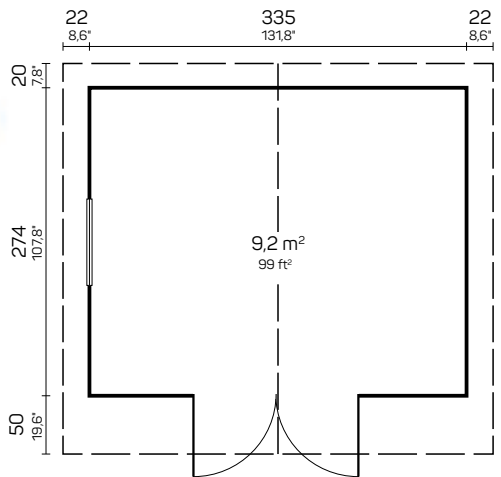

ALABAMA

Art 122 081