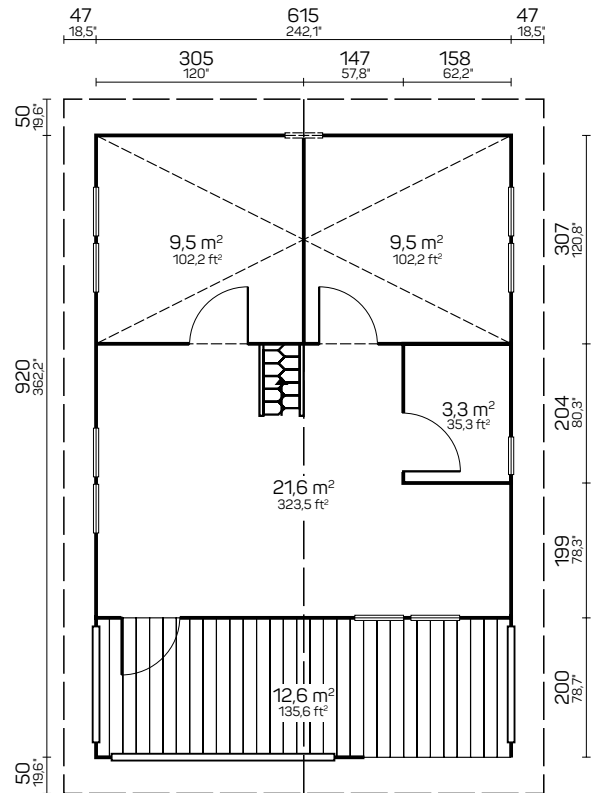

EUROPA

Art 111730

Double Glazed
ISO-Verglasung
Lämpölasit
Isoleriglas

635×940 cm	615×920 cm	70 mm	251 cm	428 cm	56,5+19=75,5 m²	84 m²	ca. 143,7 m³	30°
250×370"	241,7×363,2"	2 3/4"	98,8"	168,5"	608,1+204,5=812,6 ft²	904,1 ft²	ca. 5074,7 ft³	30°
250 cm	18 mm	-/18/28 mm	840×1955 mm	840×1955 mm	1530×990 mm	530×530 mm	195 cm	
98,4"	0,7"	-/0,7"/1,1"	33,1×76,9"	33,1×76,9"	60,2×38,9"	20,8×20,8"	76,7"	

Premium