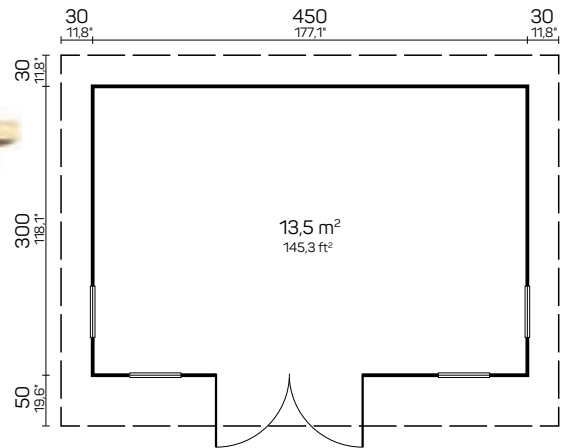

OKLAHOMA

Art 122 064.2

Double Glazed
ISO-Verglasung
Lämpölasit
Isolerlas