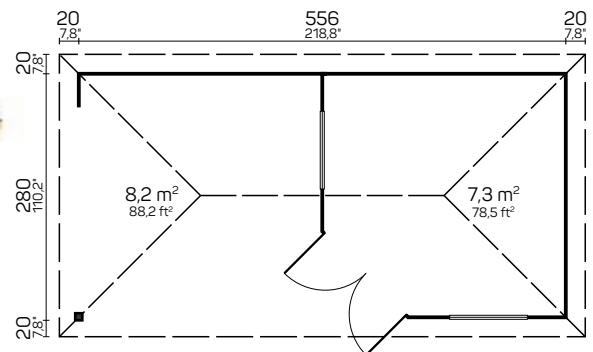

CATANIA

Art 122 038.2