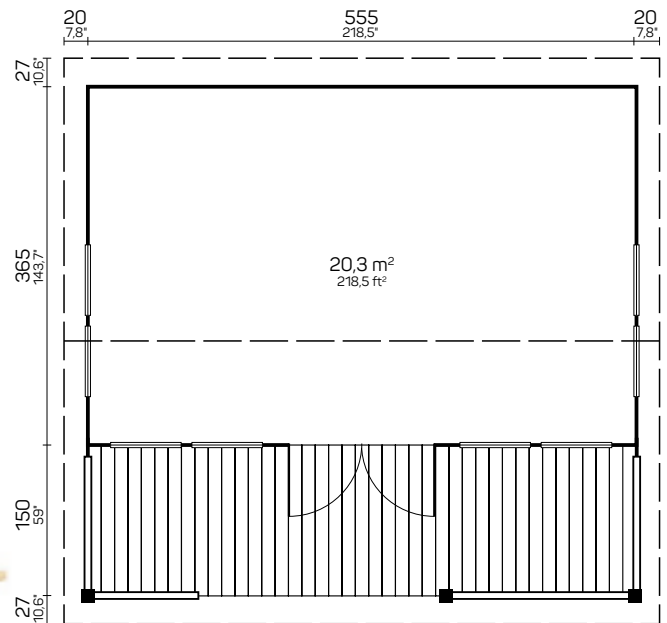

RICHARD

Art 111753

Double Glazed
ISO-Verglasung
Lämpölasit
Isoleriglas

Premium