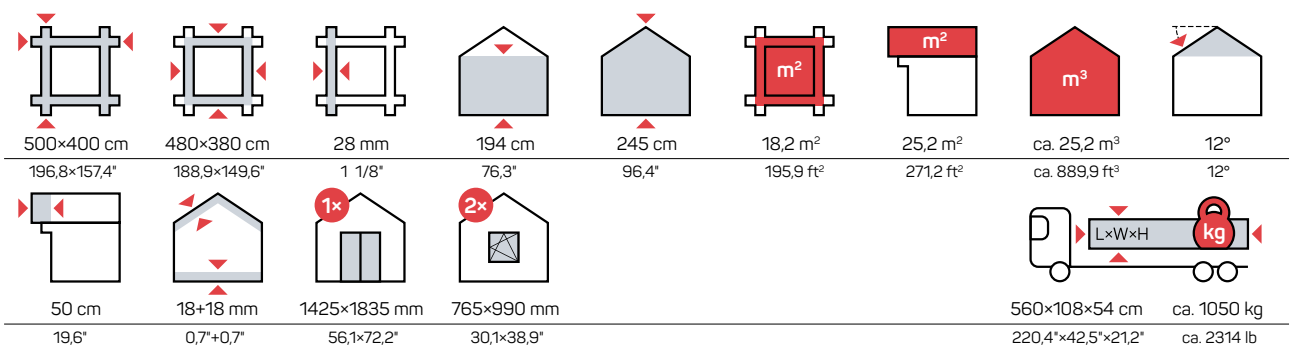

BETTY

Art 122 009

200×200 cm	180×180 cm	28 mm	183 cm	223 cm	3,2 m ²	5,5 m ²	ca. 6,2 m ³	24°
78,7×78,7"	70,9×70,9"	1 1/8"	72"	87,8"	34,4 ft ²	59,2 ft ²	ca. 219 ft ³	24°
30 cm	18+18 mm	840×1730 mm				240×108×43,5 cm	ca. 375 kg	
11,8"	0,7"+0,7"	33,1×68,1"				94,5"×42,5"×17,1"	ca. 826 lb	

TIINA A

Art 122 098

220×220 cm	200×200 cm	28 mm	205 cm	245 cm	4 m ²	6,3 m ²	ca. 8,5 m ³	22°
86,6×86,6"	78,7×78,7"	1 1/8"	80,7"	96,4"	43 ft ²	67,8 ft ²	ca. 300 ft ³	22°
30 cm	18+18 mm	840×1955 mm				252×108×48 cm	ca. 474 kg	
11,8"	0,7"+0,7"	33,1×76,9"				99,2"×42,5"×18,8"	ca. 1044 lb	

Art 122 217

CAROLINE A

Art 122 007.9

320×250 cm	300×230 cm	28 mm	194 cm	234 cm	6,9 m ²	9,9 m ²	ca. 13,9 m ³	15°
125,9×98,4"	118,1×90,5"	1 1/8"	76,3"	92,1"	74,2 ft ²	106,5 ft ²	ca. 490,8 ft ³	15°
20 cm	18+18 mm	840×1835 mm	765×990 mm					
7,8"	0,7"+0,7"	33,1×72,2"	30,1×38,9"		360×108×50,5 cm	ca. 609 kg		
					141,7"×42,5"×19,8"	ca. 1342 lb		