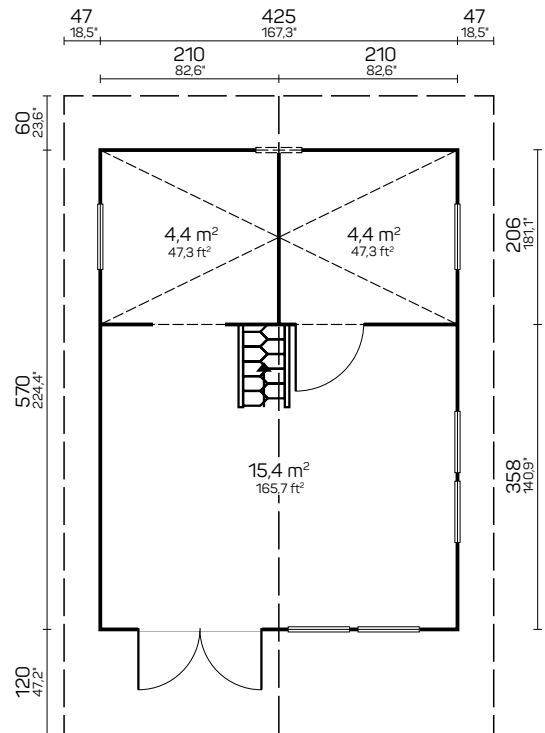

ALPINA

Art 111092/111140

Double Glazed
ISO-Verglasung
Lämpölasit
Isolerglas

445×590 cm 175,1×232,2"	425×570 cm 167,3×224,4"	70 mm 2 3/4"	274 cm 107,8"	359 cm 141,3"	24,2+8,8=33 m² 355,2 ft²	42 m² 452 ft²	ca. 72,8 m³ ca 2569,9 ft³	22°
120 cm 47,2"	18 mm 0,7"	-/18/28 mm -/0,7/1,1"	1425×1955 mm 33,1×76,9"	840×1955 mm 33,1×76,9"	1530×990 mm 60,2×38,9"	765×990 mm 30,1×38,9"	530×530 mm 20,8×20,8"	127 cm 50"

Premium