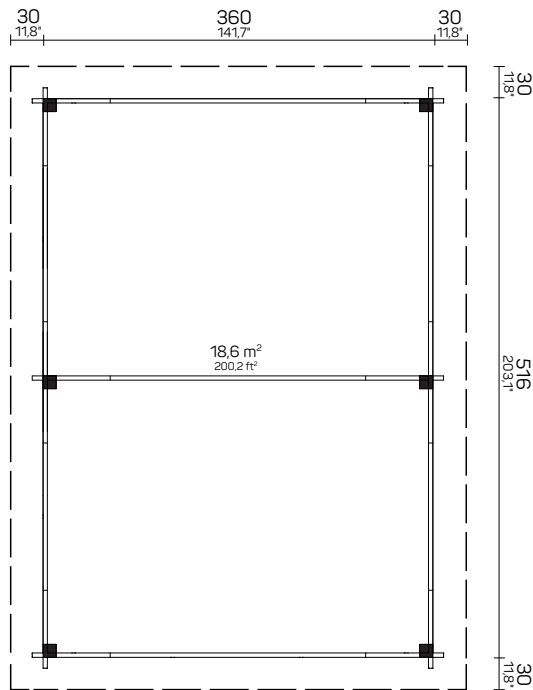

380×536 cm 149,6×211"	360×516 cm 141,7×203,1"	40 mm 1 5/8"	240 cm 94,4"	286 cm 112,5"	18,6 m² 200,2 ft²	24,4 m² 262,6 ft²	-	2°
20 cm 7,8"	18 mm 0,7"	576×108×38 cm 226,7"×42,5"×14,9"						ca. 600 kg ca. 1322 lb