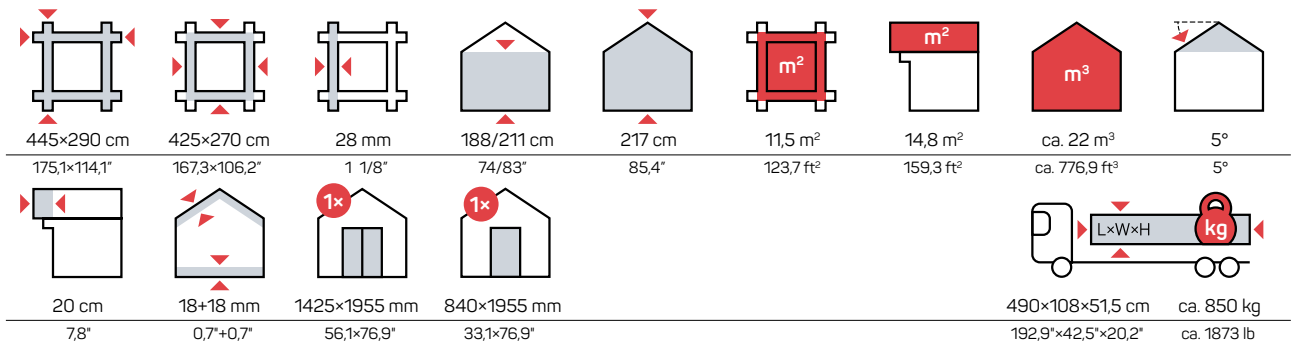

GLORIA H

Art 122 010.9