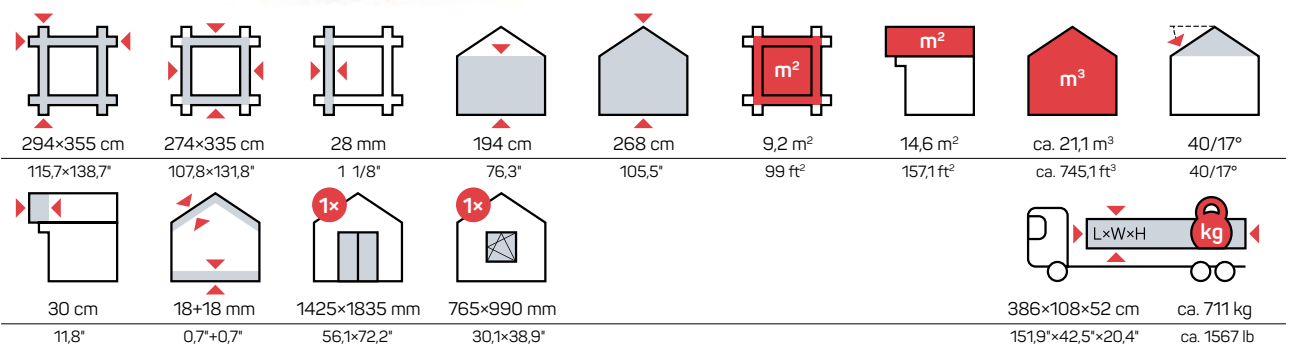

CAROLINE B

Art 122 008.9

320×290 cm	300×270 cm	28 mm	194 cm	234 cm	8,1 m ²	11,4 m ²	ca. 16,4 m ³	15°
125,9×114,1"	118,1×106,2"	1 1/8"	76,3"	92,1"	87,1 ft ²	122,7 ft ²	ca. 579,1 ft ³	15°
20 cm	18+18 mm	840×1835 mm	765×990 mm					
7,8"	0,7"+0,7"	33,1×72,2"	30,1×38,9"		360×108×52,5 cm	ca. 633 kg		
					141,7"×42,5"×20,6"	ca. 1395 lb		

BRITTA C

Art 122 003.9

COLORADO

Art 122082

VICTORIA B

Art 122 016

300×300 cm	280×280 cm	28 mm	221 cm	283 cm	7,3 m ²	11,2 m ²	ca. 17,1 m ³	22°
118,1×118,1"	110,2×110,2"	1 1/8"	87"	111,4"	78,5 ft ²	120,5 ft ²	ca. 603,8 ft ³	22°
20 cm	18+18 mm	1425×1900 mm	865×1210 mm	325×108×61/69 cm		ca. 725/798 kg		
7,8"	0,7"+0,7"	56,1×74,8"	34×47,6"	127,9"×42,5"×24/27,1"		ca. 1598/1759 lb		