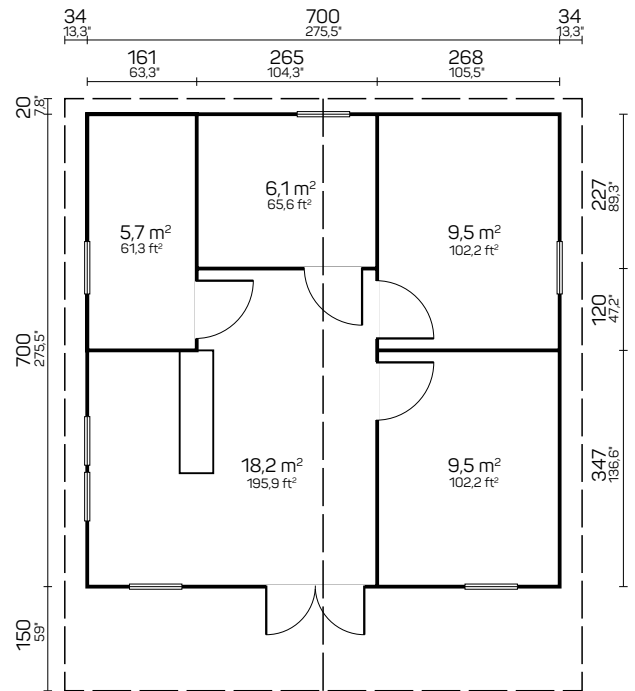

PALMA

Art 111157

Double Glazed
ISO-Verglasung
Lämpölasit
Isoleriglas

720×720 cm 283,4×283,4"	700×700 cm 275,5×275,5"	70 mm 2 3/4"	228 cm 89,7"	302 cm 118,8"	49 m² 527,4 ft²	73 m² 785,7 ft²	ca. 125 m³ ca. 4414,3 ft³	12° 12°
150 cm 59"	18 mm 0,7"	-/18/28 mm -/0,7/1,1"	1425×2090 mm 56,1×82,2"	890×2090 mm 35×82,2"	1530×990 mm 60,2×38,9"	765×990 mm 30,1×38,9"		

Premium