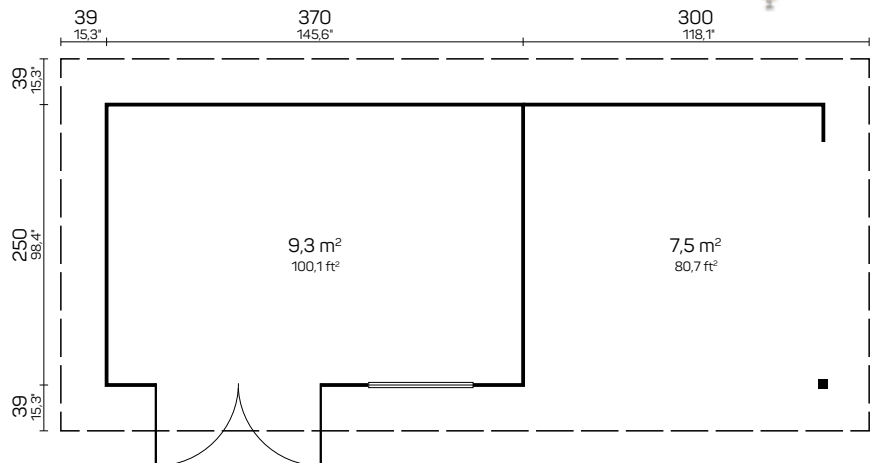

GLORIA A+SD150

Art 122005 / 122 212

290×200+150 cm 114,1×78,7+59"	7,6 m² 81,8 ft²
10 m² 107,6 ft²	
320×108×49 cm + 312×54×20 cm	ca. 540 kg + 80 kg
125,9"×42,5"×19,2" +122,8"×21,2"×7,8"	ca. 1190 lb +176 lb

GLORIA D+SD150

Art 122 023 / 122 212

290×290+150 cm	11,3 m ²
114,1×114,1+59"	121,6 ft ²
14 m ²	
150,6 ft ²	
312×108×52 cm	ca. 565 kg
+ 312×54×20 cm	+ 80 kg
122,8"×42,5"×20,4"	ca. 1245 lb
+122,8"×21,2"×7,8"	+176 lb

ORIENTAL 3

Art 122 203

380×260 cm 149,6×102,3"	370×250 cm 145,6×98,4"	28 mm 1 1/8"	211/222 cm 83/87,4"	234 cm 92,1"	9,3 m² 100,1 ft²	14,5 m² 156 ft²	ca. 19,8 m³ ca. 699,2 ft³	3° 3°
39 cm 15,3"	18+18 mm 0,7'+0,7"	1425×1955 mm 56,1×76,9"	915×420 mm 36×16,5"	452×108×47 cm 167,3'×42,5'×18,5"		ca. 887 kg ca. 1955 lb		

ORIENTAL 3+SD300

Art 122 203 / 122 211SD.2.28

380×260+300 cm 149,6×102,3+118,1"	16,8 m² 180,8 ft²
23,3 m² 250,7 ft²	
452×108×47 cm + 342×108×27 cm	ca. 887 kg + 308 kg
167,3'×42,5'×18,5' +134,6'×42,5'×10,6"	ca. 1955 lb +679 lb