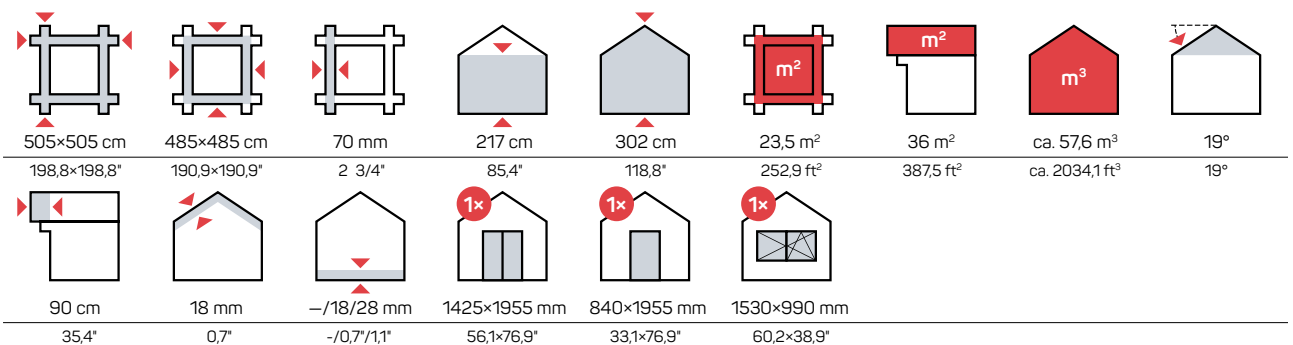

PEDRO F

Art 111903

Double Glazed
ISO-Verglasung
Lämpölasit
Isolerglas