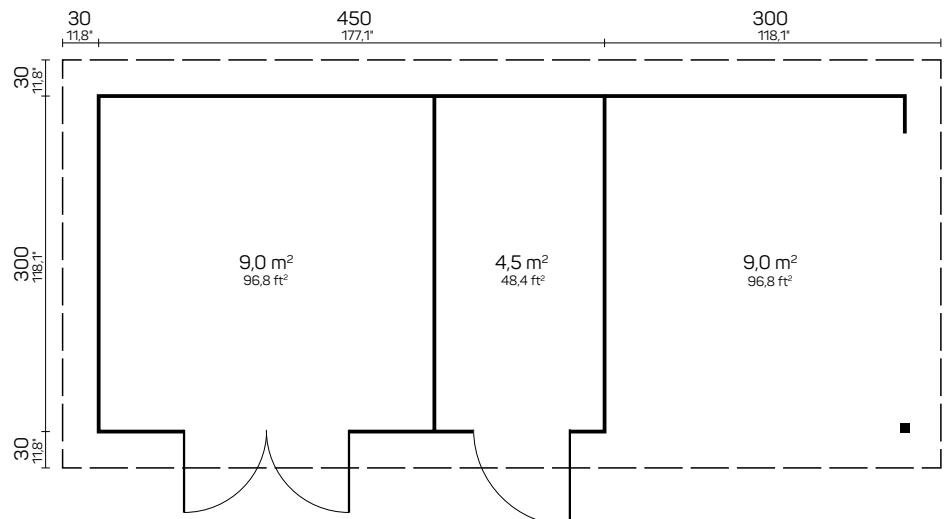

CLARA

Art 122 017

445x400 cm 175,1x157,4'	425x380 cm 167,3x149,6'	28 mm 1 1/8"	205 cm 81"	257 cm 101"	15,7 m ² 167,9 ft ²	ca. 26,61 m ² 284,7 ft ²	ca. 35,8 m ³ ca. 1263 ft ³	14° 14°
130 cm 51"	18+18 mm 0,7"+0,7"	840x1955 mm 33,1x76,9"	765x990 mm 30,1x38,9"					

RAMSI

Art 122 027

Standard

475×475 cm 187×187"	455×455 cm 179,1×179,1"	28 mm 1 1/8"	205 cm 80,7"	279 cm 109,8"	20,7 m² 222,8 ft²	30 m² 322,9 ft²	ca. 54,2 m³ ca. 1913,2 ft³	13° 13°
90 cm 35,4"	18+18 mm 0,7+0,7"	1425×1955 mm 56,1×76,9"	690×1955 mm 27,1×76,9"	1530×990 mm 60,2×38,9"	530×530 mm 20,8×20,8"	580×108×66 cm 228,3"×42,5"×25,9"	ca. 1282 kg ca. 2826 lb	

Art 122 205.2 / 122 211SD.2.40

Double Glazed
ISO-Verglasung
Lämpölasit
Isolerglas

ORIENTAL 5

Art 122 200.2

470×320 cm 185×125,9"	450×300 cm 177,1×118,1"	40 mm 1 5/8"	211/222 cm 83/87,4"	234 cm 92,1"	13,5 m ² 145,3 ft ²	17,8 m ² 191,5 ft ²	ca. 28,3 m ³ ca. 999,4 ft ³	2° 2°
30 cm 11,8"	18+18 mm 0,7"+0,7"	1425×1955 mm 56,1×76,9"	840×1835 mm 33,1×72,2"	515×1890 mm 20,2×74,4"	510×108×69 cm 200,7"×42,5"×27,1" ca. 1450 kg ca. 3196 lb			

ISO Standard+

575×300 cm	555×280 cm	40 mm	222 cm	263 cm	15,5 m ²	21,4 m ²	ca. 36,1 m ³	16°
226,3×118,1"	218,5×110,2"	1 5/8"	87,4"	103,5"	166,8 ft ²	247,5 ft ²	ca. 388,5 ft ³	16°
20 cm	18+18 mm	1425×1955 mm	515×1890 mm				600×108×57 cm	ca. 1450 kg
7,8"	0,7"+0,7"	56,1×76,9"	20,2×74,4"				236,2"×42,5"×22,4"	ca. 3196 lb