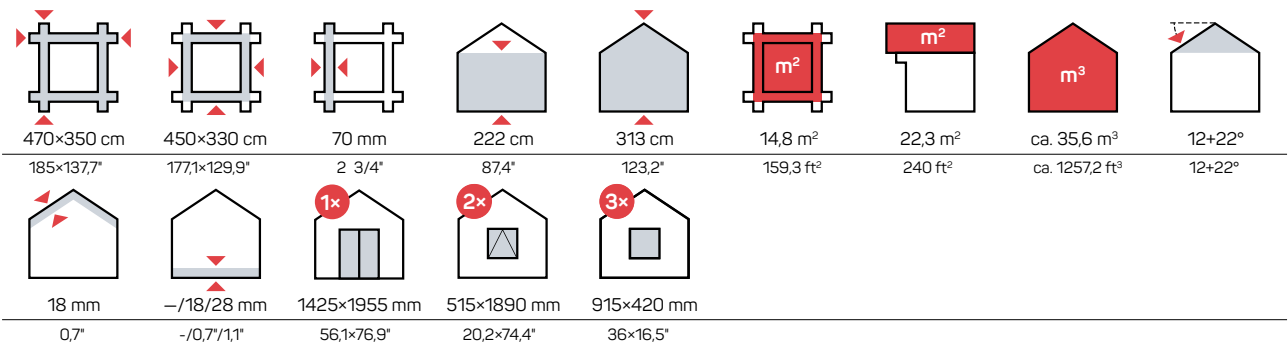

LANGEOOG B

Art 111 428

Double Glazed
ISO-Verglasung
Lämpölasit
Isoleriglas