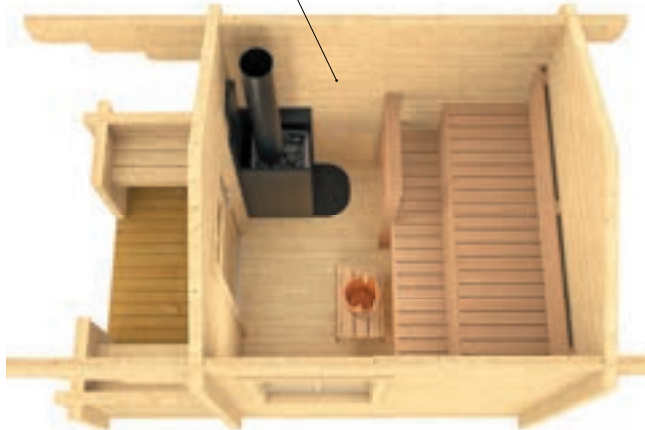

PIHA-TUURI 7

Art 1 111 006

Double Glazed
ISO-Verglasung
Lämpölasit
Isolerglas

234×344 cm 92,1×135,4"	214×324 cm 84,2×127,5"	70 mm 2 3/4"	217 cm 85,4"	257 cm 101,1"	7 m ² 75,3 ft ²	11 m ² 118,4 ft ²	ca. 10 m ³ ca. 353,1 ft ³	21° 21°
100 cm 39,3"	18/28 mm 0,7/1,1"	840×1955 mm 33,1×76,9"	765×990 mm 30,1×38,9"	SAUNA ROOM ≈3 PERSONS				