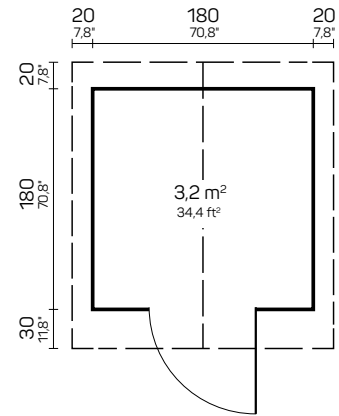

CATALOG

PACRIM 
LOG STRUCTURES

TABLE OF CONTENTS

STANDARD

- 5 BETTY
- 5 TIINA A
- 6 CAROL
- 6 ALABAMA
- 7 NERVION
- 7 BIDASOA
- 8 CAROLINE A
- 8 CAROLINE B
- 9 CAROLINE C
- 9 TRONDHEIM
- 10 BRITTA A
- 10 BRITTA B
- 11 BRITTA C
- 11 COLORADO
- 12 VICTORIA B
- 12 NEVADA
- 13 GLORIA A
- 13 GLORIA A+SD150
- 14 GLORIA D
- 14 GLORIA D+SD150
- 15 GLORIA F
- 15 GLORIA F+SD150
- 16 GLORIA H
- 16 GLORIA H+SD150
- 17 ORIENTAL 3
- 17 ORIENTAL 3+SD300
- 18 CLARA
- 19 RAMSI

BETTY

Art 122 009

200×200 cm	180×180 cm	28 mm	183 cm	223 cm	3,2 m ²	5,5 m ²	ca. 6,2 m ³	24°
78,7×78,7"	70,9×70,9"	1 1/8"	72"	87,8"	34,4 ft ²	59,2 ft ²	ca. 219 ft ³	24°
30 cm	18+18 mm	840×1730 mm				240×108×43,5 cm	ca. 375 kg	
11,8"	0,7"+0,7"	33,1×68,1"				94,5"×42,5"×17,1"	ca. 826 lb	

TIINA A

Art 122 098

220×220 cm	200×200 cm	28 mm	205 cm	245 cm	4 m ²	6,3 m ²	ca. 8,5 m ³	22°
86,6×86,6"	78,7×78,7"	1 1/8"	80,7"	96,4"	43 ft ²	67,8 ft ²	ca. 300 ft ³	22°
30 cm	18+18 mm	840×1955 mm				252×108×48 cm	ca. 474 kg	
11,8"	0,7"+0,7"	33,1×76,9"				99,2"×42,5"×18,8"	ca. 1044 lb	

Art 122 217

CAROLINE A

Art 122 007.9

320×250 cm	300×230 cm	28 mm	194 cm	234 cm	6,9 m ²	9,9 m ²	ca. 13,9 m ³	15°
125,9×98,4"	118,1×90,5"	1 1/8"	76,3"	92,1"	74,2 ft ²	106,5 ft ²	ca. 490,8 ft ³	15°
20 cm	18+18 mm	840×1835 mm	765×990 mm					
7,8"	0,7"+0,7"	33,1×72,2"	30,1×38,9"		360×108×50,5 cm	ca. 609 kg		
					141,7"×42,5"×19,8"	ca. 1342 lb		