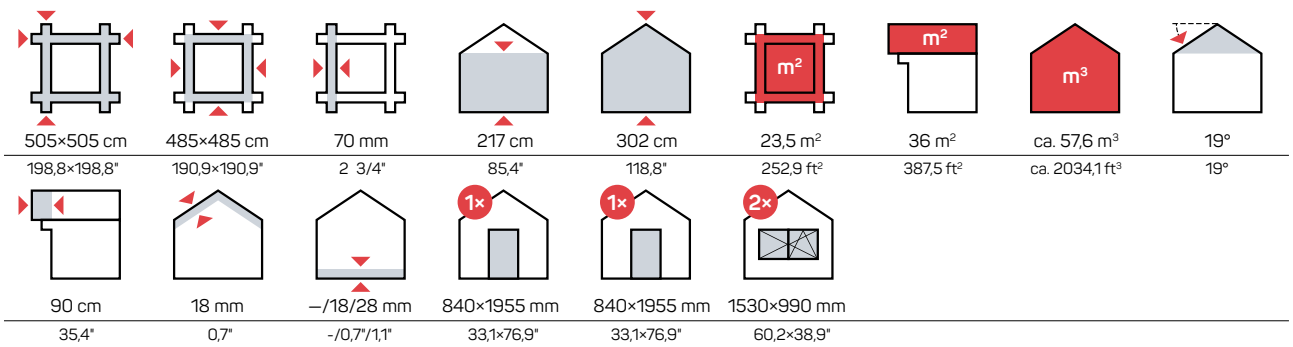

PEDRO E

Art 111902

Double Glazed
ISO-Verglasung
Lämpölasit
Isolerglas