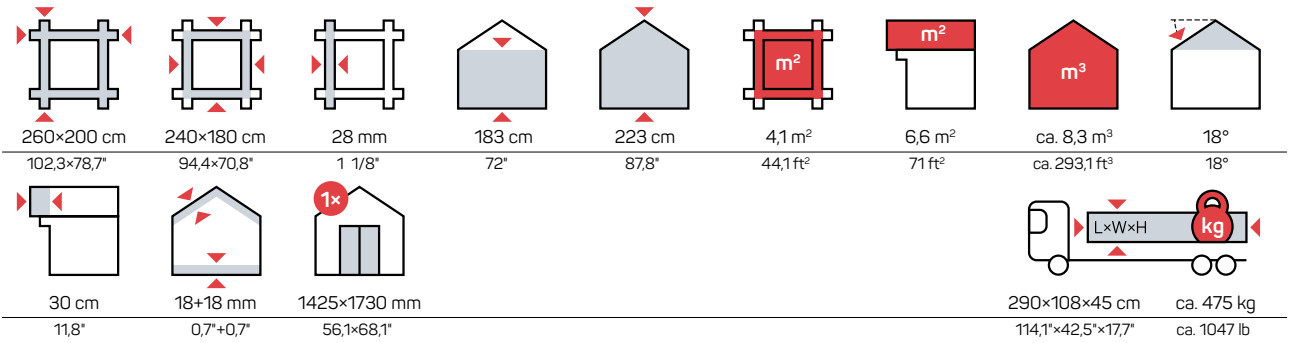

CAROL

Art 122 010