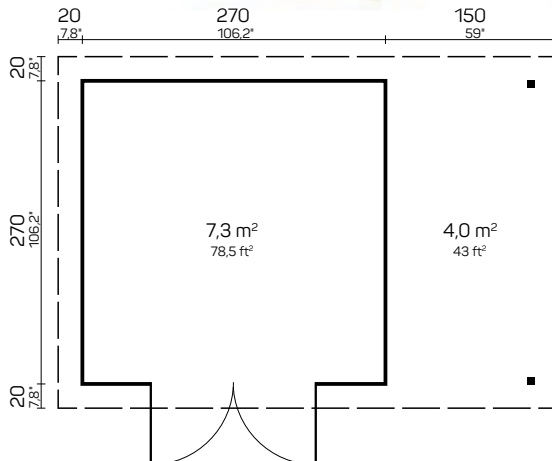

GLORIA A

Art 122 005

290×200 cm 114,1×78,7"	270×180 cm 106,2×70,8"	28 mm 1 1/8"	188/211 cm 74/83"	217 cm 85,4"	4,9 m² 52,7 ft²	7,1 m² 76,4 ft²	ca. 9,1 m³ ca. 321,3 ft³	7°
20 cm 7,8"	18+18 mm 0,7+0,7"	1425×1955 mm 56,1×76,9"				314×108×47 cm 123,6"×42,5"×18,5"	ca. 540 kg ca. 1190 lb	

GLORIA A+SD150

Art 122005 / 122 212

290×200+150 cm 114,1×78,7+59"	7,6 m² 81,8 ft²
10 m² 107,6 ft²	
320×108×49 cm + 312×54×20 cm	ca. 540 kg + 80 kg
125,9"×42,5"×19,2" +122,8"×21,2"×7,8"	ca. 1190 lb +176 lb

GLORIA D

Art 122 023

290×290 cm	270×270 cm	28 mm	188/211 cm	217 cm	7,3 m ²	9,9 m ²	ca. 13,9 m ³	5°
114,1×114,1"	106,2×106,2"	1 1/8"	74/83"	85,4"	78,5 ft ²	106,5 ft ²	ca. 490,8 ft ³	5°
20 cm	18+18 mm	1425×1955 mm					312×108×50 cm	ca. 565 kg
7,8"	0,7"+0,7"	56,1×76,9"					122,8"×42,5"×19,6"	ca. 1245 lb

GLORIA D+SD150

Art 122 023 / 122 212

290×290+150 cm	11,3 m ²
114,1×114,1+59"	121,6 ft ²
14 m ²	
150,6 ft ²	
312×108×52 cm	ca. 565 kg
+ 312×54×20 cm	+ 80 kg
122,8"×42,5"×20,4"	ca. 1245 lb
+122,8"×21,2"×7,8"	+176 lb