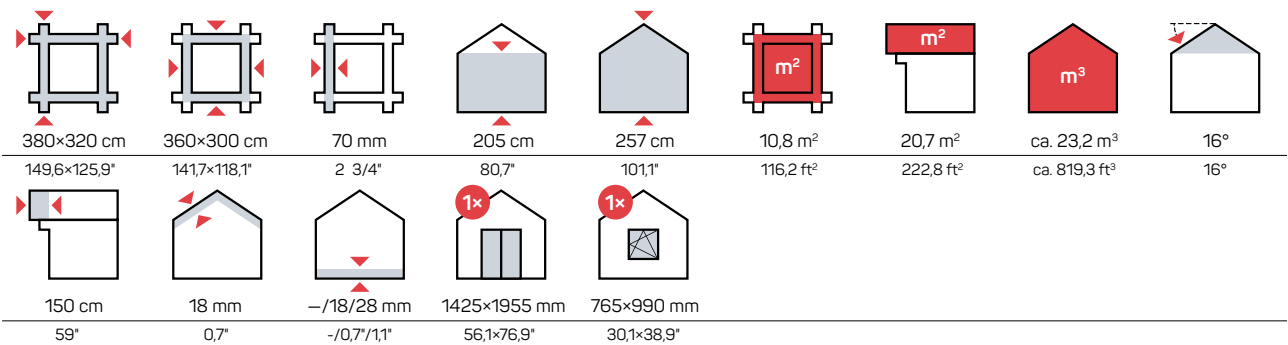

MALAGA A

Art 111073

Double Glazed
ISO-Verglasung
Lämpölasit
Isoleriglas