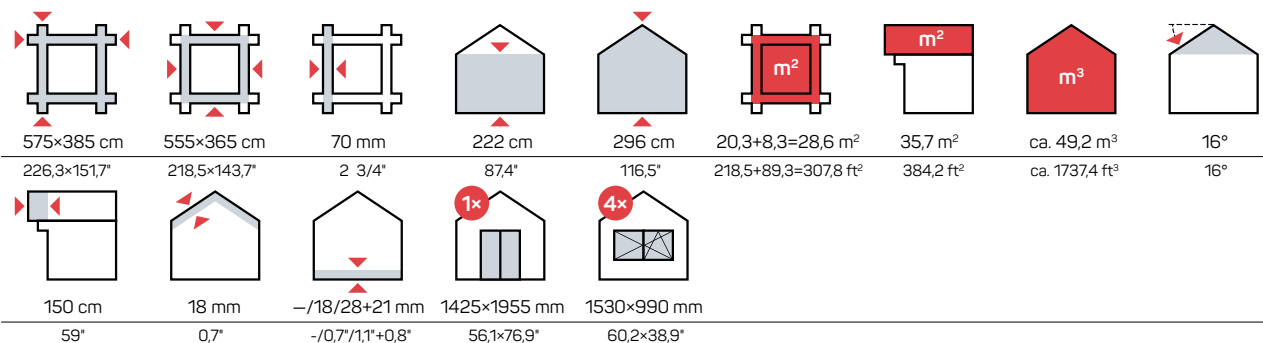

RICHARD

Art 111753

Double Glazed
ISO-Verglasung
Lämpölasit
Isoleriglas

Premium