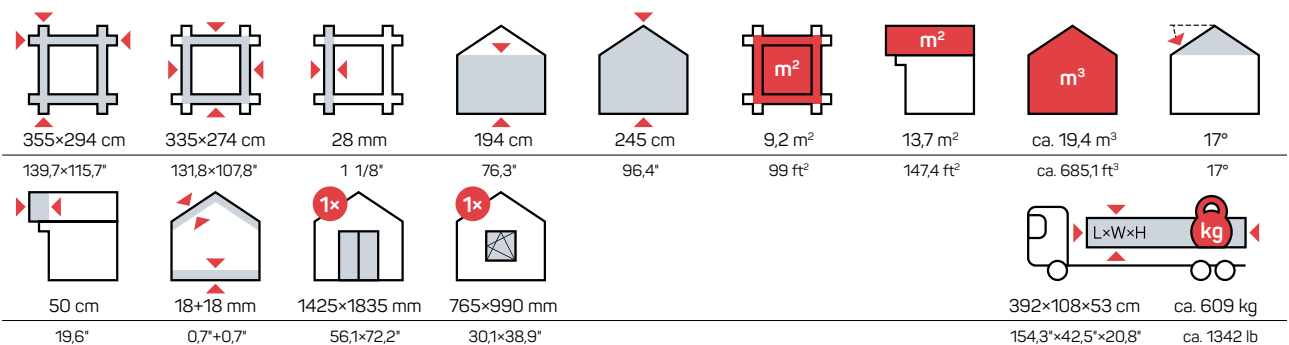

ALABAMA

Art 122 081