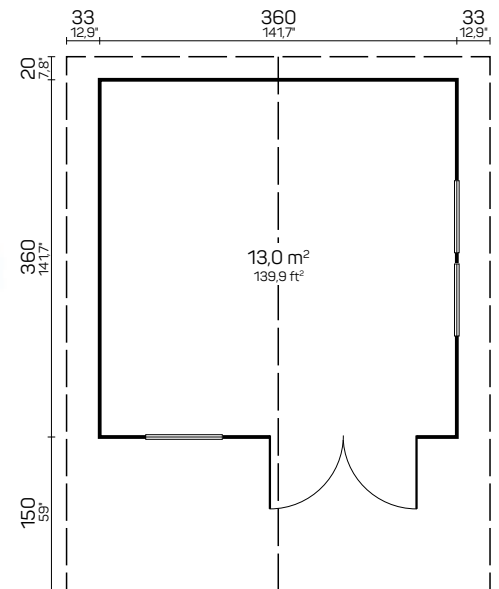

MALAGA B

Art 111074

Double Glazed
ISO-Verglasung
Lämpölasit
Isoleriglas