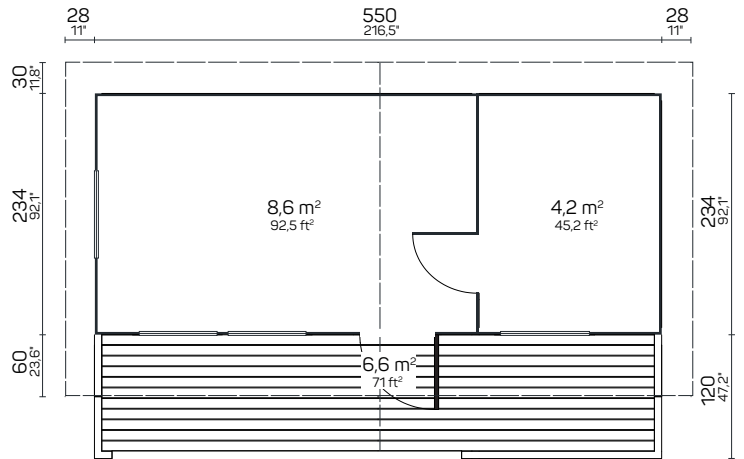

570×254 cm 224,4×100"	550×234 cm 216,5×92,1"	70 mm 2 3/4"	215 cm 84,6"	270 cm 106,2"	13 m² 139,9 ft²	20 m² 215,2 ft²	27 m³ 953,4 ft³	12° 12°
60 cm 23,6"	18/28 mm 0,7"/1,1"	1x 840×1955 mm 33,1×76,9"	1x 690×1955 mm 27,1×76,9"	2x 865×1210 mm 34×47,6"	1x 965×790 mm 37,9×31,1"	1x 965×790 mm 37,9×31,1"	SAUNA ROOM ≈2-3 PERSONS