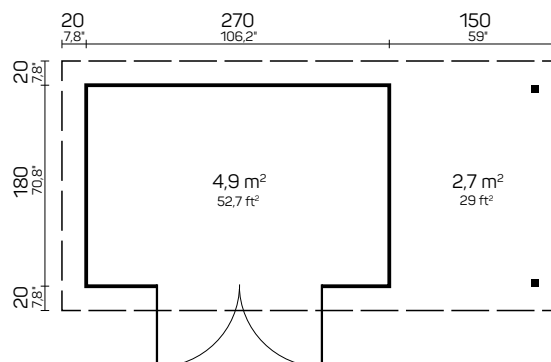

CATALOG

PACRIM 
LOG STRUCTURES

TABLE OF CONTENTS

STANDARD

- 5 BETTY
- 5 TIINA A
- 6 CAROL
- 6 ALABAMA
- 7 NERVION
- 7 BIDASOA
- 8 CAROLINE A
- 8 CAROLINE B
- 9 CAROLINE C
- 9 TRONDHEIM
- 10 BRITTA A
- 10 BRITTA B
- 11 BRITTA C
- 11 COLORADO
- 12 VICTORIA B
- 12 NEVADA
- 13 GLORIA A
- 13 GLORIA A+SD150
- 14 GLORIA D
- 14 GLORIA D+SD150
- 15 GLORIA F
- 15 GLORIA F+SD150
- 16 GLORIA H
- 16 GLORIA H+SD150
- 17 ORIENTAL 3
- 17 ORIENTAL 3+SD300
- 18 CLARA
- 19 RAMSI

GLORIA A

Art 122 005

290×200 cm 114,1×78,7"	270×180 cm 106,2×70,8"	28 mm 1 1/8"	188/211 cm 74/83"	217 cm 85,4"	4,9 m² 52,7 ft²	7,1 m² 76,4 ft²	ca. 9,1 m³ ca. 321,3 ft³	7°
20 cm 7,8"	18+18 mm 0,7+0,7"	1425×1955 mm 56,1×76,9"				314×108×47 cm 123,6"×42,5"×18,5"	ca. 540 kg ca. 1190 lb	

GLORIA A+SD150

Art 122005 / 122 212

290×200+150 cm 114,1×78,7+59"	7,6 m² 81,8 ft²
10 m² 107,6 ft²	
320×108×49 cm + 312×54×20 cm	ca. 540 kg + 80 kg
125,9"×42,5"×19,2" +122,8"×21,2"×7,8"	ca. 1190 lb +176 lb

GLORIA D

Art 122 023

290×290 cm	270×270 cm	28 mm	188/211 cm	217 cm	7,3 m ²	9,9 m ²	ca. 13,9 m ³	5°
114,1×114,1"	106,2×106,2"	1 1/8"	74/83"	85,4"	78,5 ft ²	106,5 ft ²	ca. 490,8 ft ³	5°
20 cm	18+18 mm	1425×1955 mm					312×108×50 cm	ca. 565 kg
7,8"	0,7"+0,7"	56,1×76,9"					122,8"×42,5"×19,6"	ca. 1245 lb