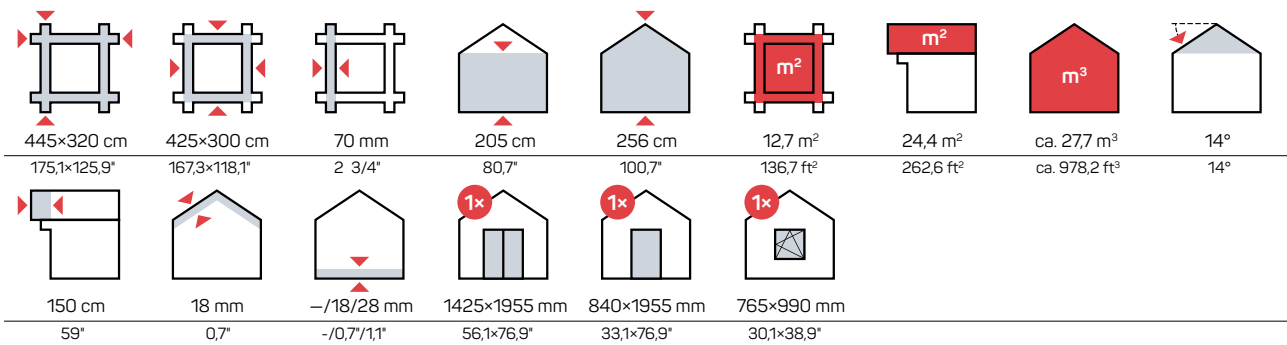

PEDRO C

Art 111900

Double Glazed
ISO-Verglasung
Lämpölasit
Isoleriglas