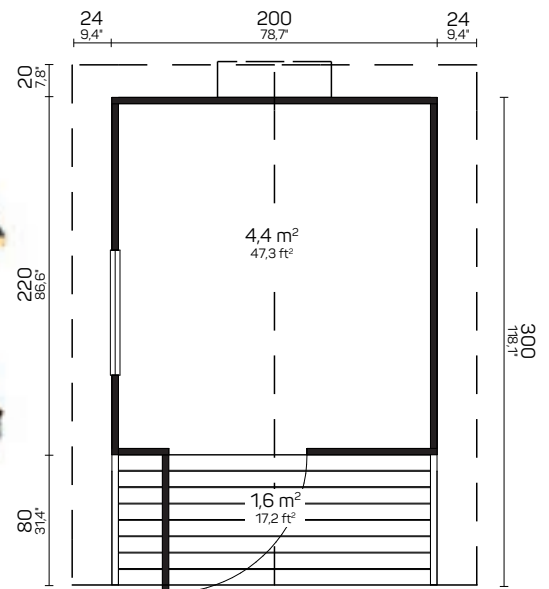

190×300 cm 74,8×118,1"	14"	40 mm 1 5/8"	188 cm 74"	244 cm 96"	6 m² 64,5 ft²	8,8 m² 94,7 ft²	8,5 m³ 300 ft³	22,5° 22,5°
80 cm 31,4"	18+28 mm 0,7+1,1"	840×1900 mm 33×74,8"	765×990 mm 30,1×38,9"	SAUNA ROOM ≈3 PERSONS	1100 kg 2425 lb