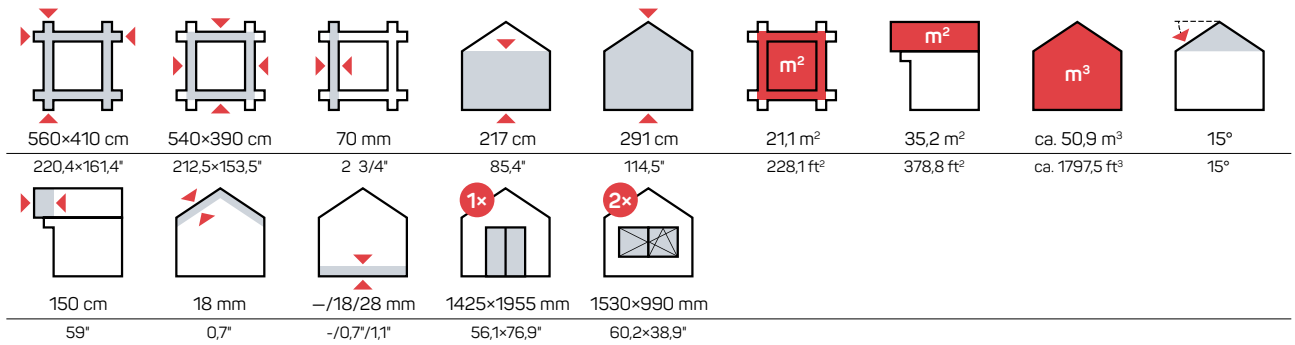

GÖTEBORG C

Art 111737

Double Glazed
ISO-Verglasung
Lämpölasit
Isolerglas