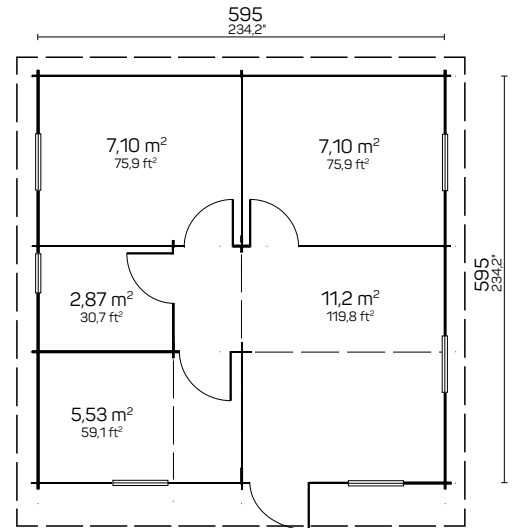

NEW
28 mm

SELLA

Art 122 026.23

595×595 cm 234,2×234,2'	581×581 cm 228,7×228,7'	28 mm 1 1/8"	217 cm 85,4'	277cm 109'	33,8 m² 361,6 ft²	41,8 m² 447,2 ft²	81,7 m³ 2884 ft³	12° 12°
57 cm 22,4'	18+18 mm 0,7'+0,7'	840×1955 mm 33,1×76,9'	690×1955 mm 27,1×76,9'	765×990 mm 30,1×38,9'	530×530 mm 20,8×20,8'			

NEW
28 mm