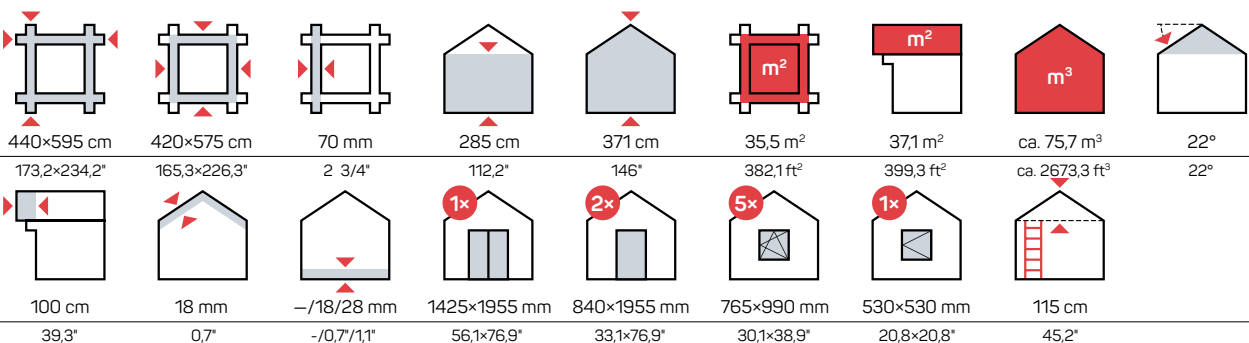

14
packs

GOTLAND G

Art 111744

Double Glazed
ISO-Verglasung
Lämpölasit
Isolerglas