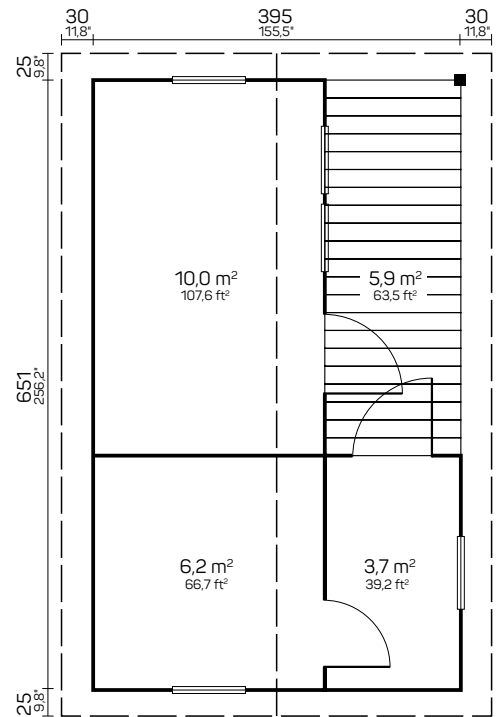

RISTO

Art 111433

Double Glazed
ISO-Verglasung
Lämpölasit
Isolerglass

415×671 cm	395×651 cm	70 mm	234 cm	298 cm	25,7 m²	33,5 m²	47,9 m³	18°
163,3×264,1"	155,5×256,2"	2 3/4"	92,1"	117,3"	276,6 ft²	360,5 ft²	1691,5 ft³	18°
173 cm	18+ -/28 mm	840×1955 mm	690×1955 mm	1530×990 mm	765×990 mm	765×990 mm	SAUNA ROOM	
68,1"	0,7+ -/1,1"	33,1×76,9"	27,1×76,9"	60,2×38,9"	30,1×38,9"	30,1×38,9"	≈4 PERSONS