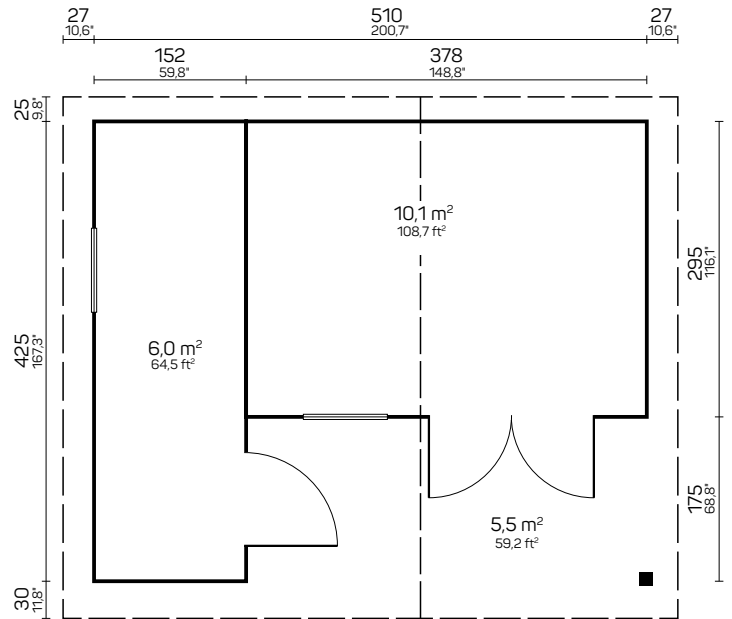

HELSINKI

Art 111752

Double Glazed
ISO-Verglasung
Lämpölasit
Isolerlas

530×445 cm	510×425 cm	70 mm	194/217 cm	268 cm	16,1+5,5=21,6 m ²	28 m ²	ca. 34,8 m ³	14°
208,6×175,1'	200,7×167,3'	2 3/4"	76,3/85,4"	10,5"	173,2+59,2=232,5 ft ²	301,3 ft ²	ca. 1228,9 ft ³	14°
30 cm	18 mm	-/18/28 mm	1425×1955 mm	840×1955 mm	765×990 mm			
11,8"	0,7"	-/0,7"/1,1"	56,1×76,9"	33,1×76,9"	30,1×38,9"			