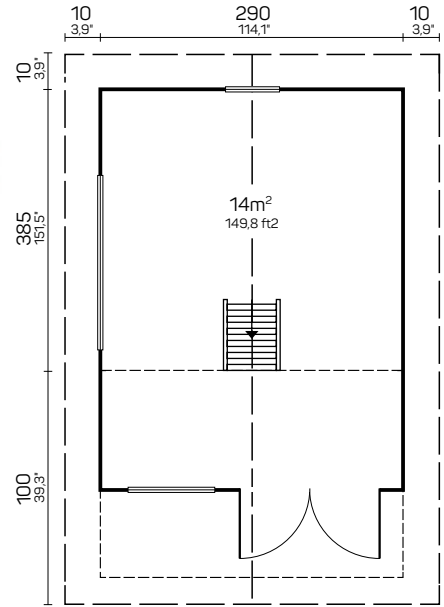

BUNKIE HUDSON

Art 122_801.23

Double Glazed
ISO-Verglasung
Lämpölasit
Isolerglas

ISO Standard+