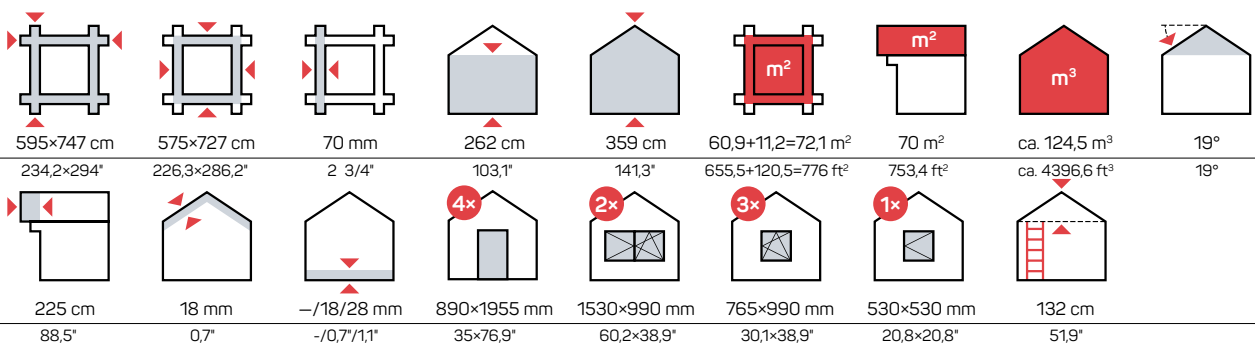

TOLEDO D

Art 111147

Double Glazed
ISO-Verglasung
Lämpölasit
Isolerglas

Premium