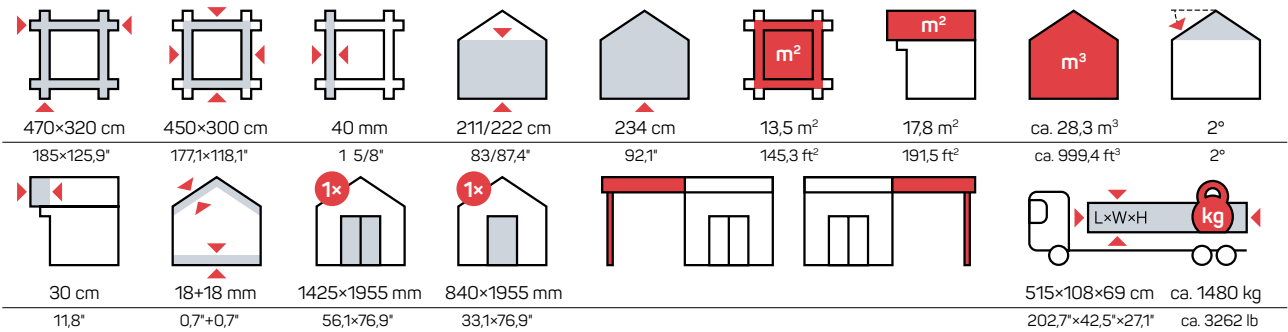

ORIENTAL 4

Art 122 205.2

Double Glazed
ISO-Verglasung
Lämpölasit
Isolerglas