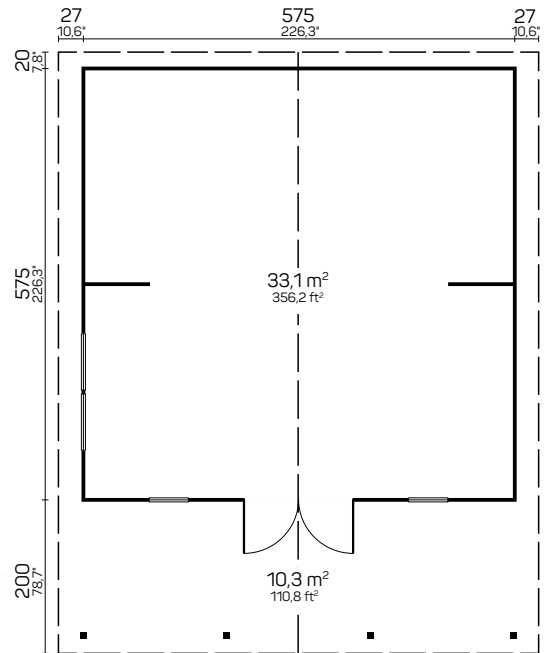

BURGOS

Art 111143

Double Glazed
ISO-Verglasung
Lämpölasit
Isolerglas

595×595 cm 234,2×234,2"	575×575 cm 226,3×226,3"	70 mm 2 3/4"	217 cm 85,4"	275 cm 108,2"	33,1+10,3=43,4 m² 356,2+110,8=467,1 ft²	50,9 m² 547,8 ft²	78,1 m³ 2758 ft³	12° 12°
200 cm 78.7"	18 mm 0.7"	-/18/28 mm -/0.7/1.1"	1425×1955 mm 56,1×76,9"	1530×990 mm 60,2×38,9"	515×1890 mm 20,2×74,4"