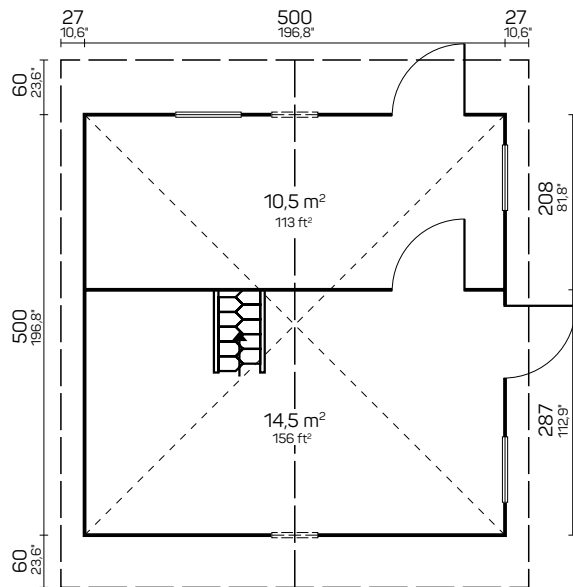

Premium

ANDORRA

Art 111094/111141

Double Glazed
ISO-Verglasung
Lämpölasit
Isoleriglas

Premium

520×520 cm 204,7×204,7"	500×500 cm 196,8×196,8"	70 mm 2 3/4"	262 cm 103,1"	359 cm 141,3"	25+25=50 m ² 538,1 ft ²	37,2 m ² 400,4 ft ²	ca. 73,7 m ³ ca 2601,6 ft ³	21° 21°
63 cm 24,8"	18 mm 0,7"	-/18/28 mm -/0,7"/1,1"	840×1955 mm 33,1×76,9"	840×1955 mm 33,1×76,9"	765×990 mm 30,1×38,9"	530×530 mm 20,8×20,8"	117 cm 46"	