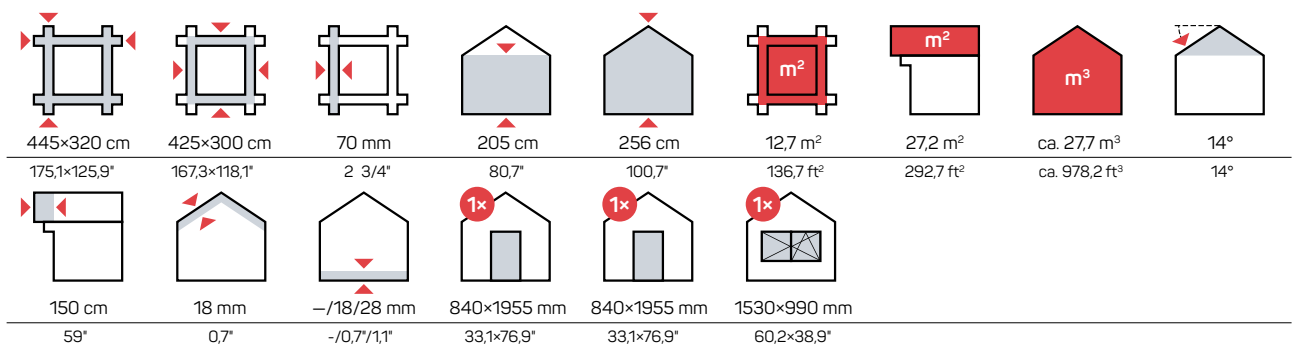

PEDRO A

Art 111720

Double Glazed
ISO-Verglasung
Lämpölasit
Isoleriglas