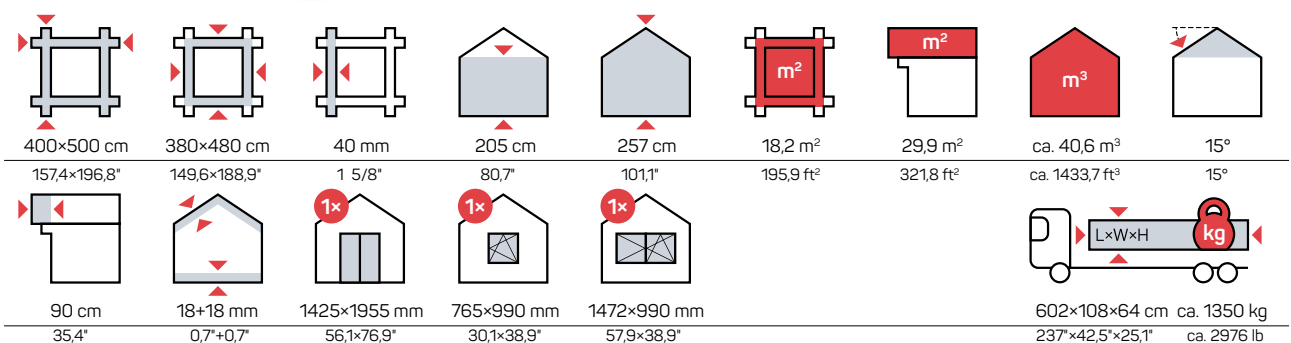

ENZO C/1

Art 122 089.2

Double Glazed
ISO-Verglasung
Lämpölasit
Isoleriglas