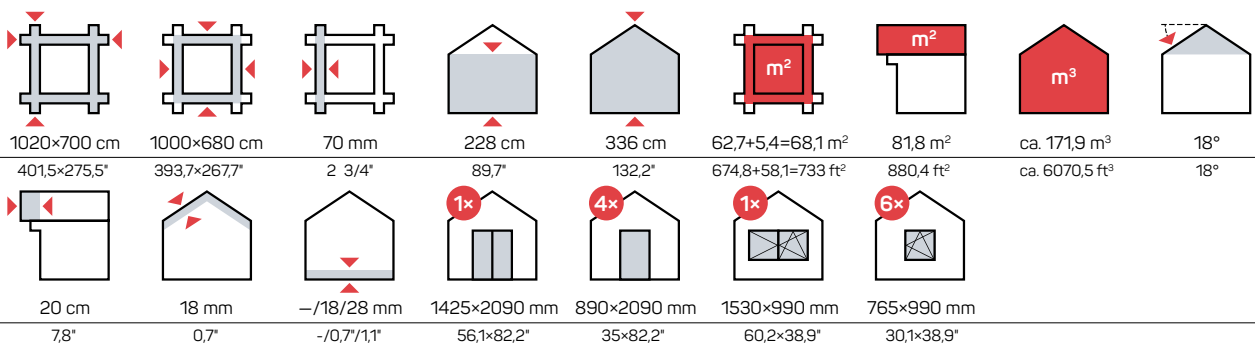

URSULA

Art 111196

Double Glazed
ISO-Verglasung
Lämpölasit
Isolerglas

Premium