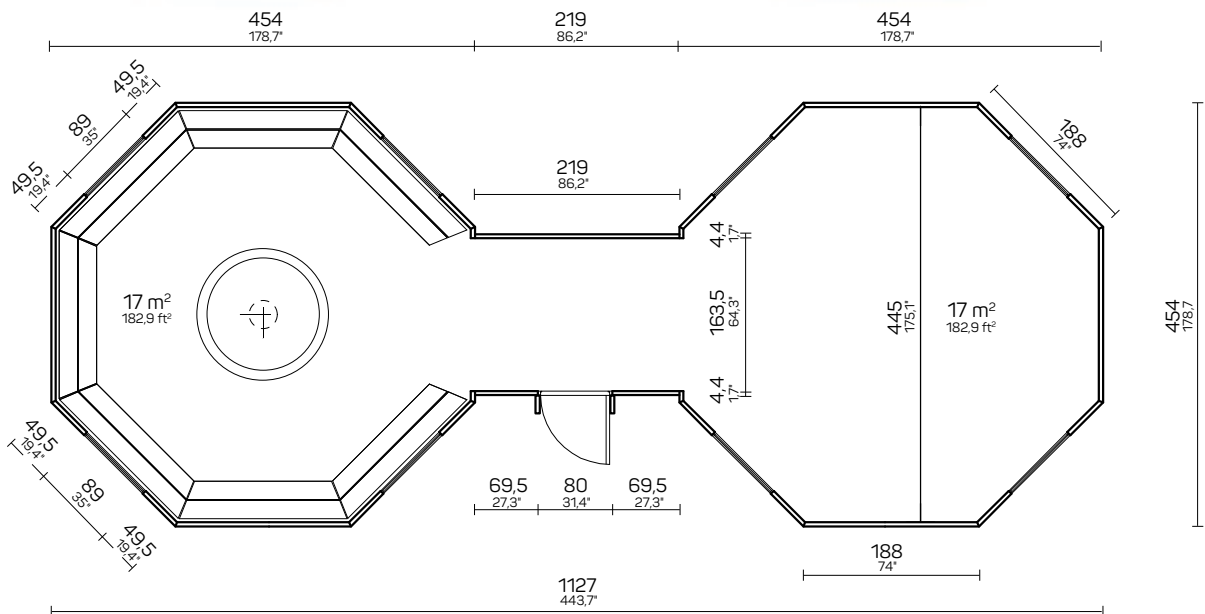

MELISSA

Art 115 007

Double Glazed
ISO-Verglasung
Lämpölasit
Isolerlas

1127×454 cm	1118×445 cm	44 mm	150 cm	310 cm	38 m²	30 cm	84 m³	38°	
443,7×178,7	440,1×175,1	1 3/4"	59"	122"	409 ft²	11,8"	2966,4 ft³	38°	
18+28 mm	800×1700 mm	890×630 mm	890×630 mm	890×630 mm	890×630 mm	890×630 mm	890×630 mm	890×630 mm	
0,7+1,1"	31,4×66,9"	35×24,8"	35×24,8"	35×24,8"	35×24,8"	35×24,8"	35×24,8"	35×24,8"	
Slatted floor elements, full floor in sauna								L×W×H	1300 kg
							320×120×260 cm 2x	125,9×47,2×102,3" 2x	2866 lb