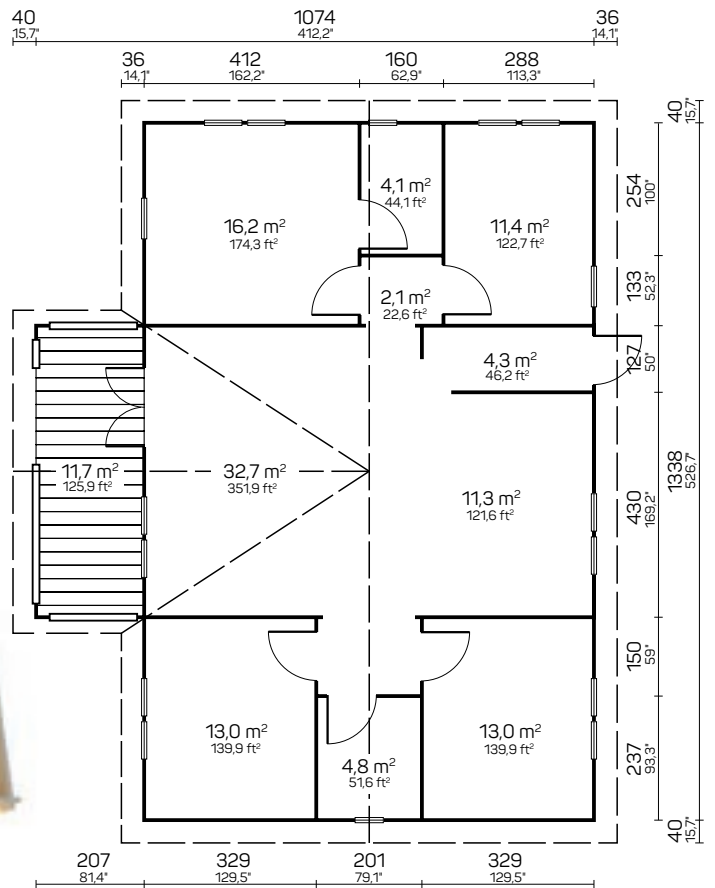

FINLANDIA

Art 111717

Premium