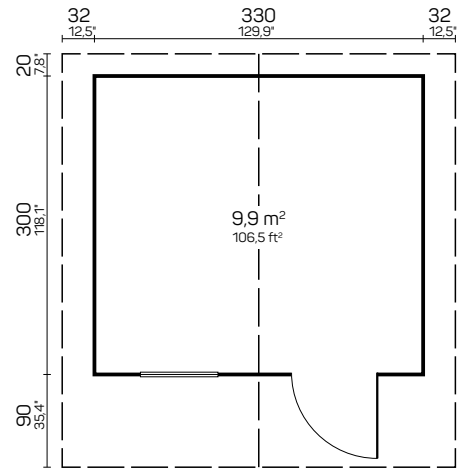

LUGO

Art 122 104.2