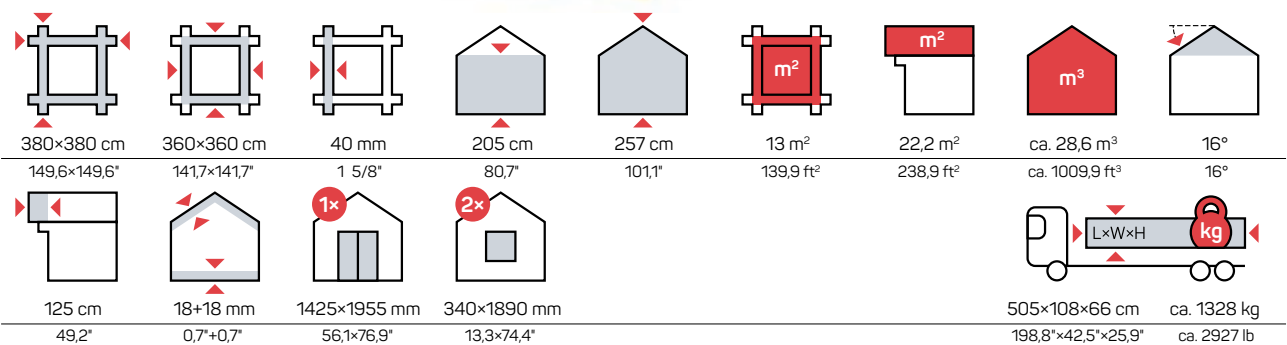

CAMILLA B

Art 122 048.2

Double Glazed
ISO-Verglasung
Lämpölasit
Isoerglas