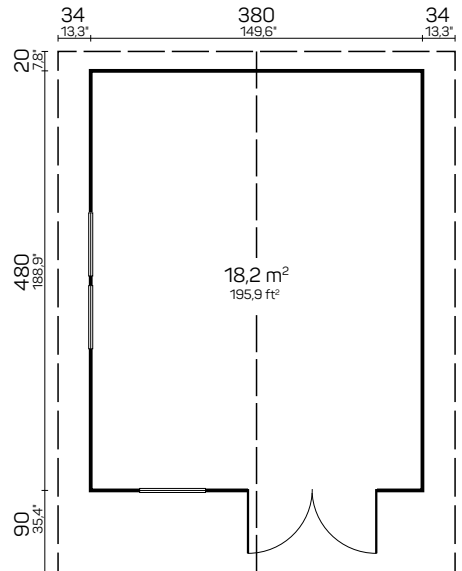

ENZO C/1

Art 122 089.2

Double Glazed
ISO-Verglasung
Lämpölasit
Isoleriglas