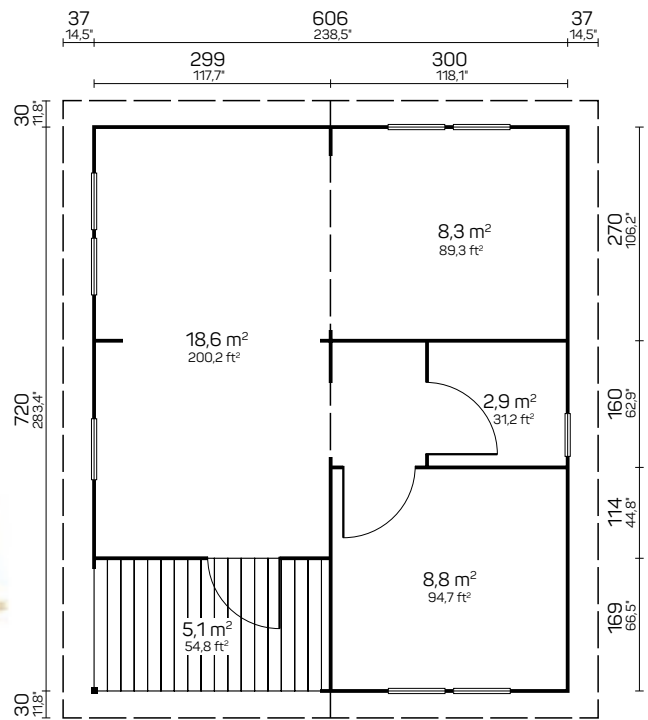

ARLANZON A

Art 111708

Double Glazed
ISO-Verglasung
Lämpölasit
Isoleriglas

626×740 cm	606×720 cm	70 mm	217 cm	314 cm	38,5+5,1=43,6 m²	53 m²	ca. 97,7 m³	18°
246,4×291,3"	238,5×283,4"	2 3/4"	85,4"	123,6"	414,4+54,8+469,3 ft²	570,4 ft²	ca. 3450,2 ft³	18°
30 cm	18 mm	-/18/28 mm	890×2090 mm	890×2090 mm	1530×990 mm	765×990 mm	530×530 mm	
11,8"	0,7"	-/0,7"/1,1"	35×82,2"	35×82,2"	60,2×38,9"	30,1×38,9"	20,8×20,8"