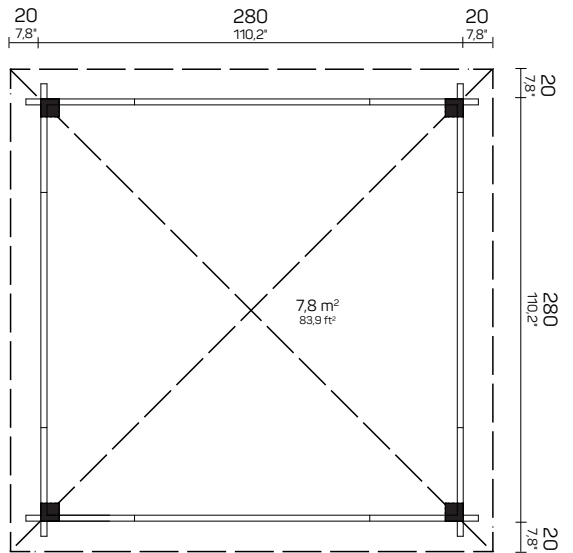

CABRERA

Art 122 395

300x300 cm 118,1x118,1"	280x280 cm 110,2x110,2"	40 mm 1 5/8"	267 cm 105,1"	329 cm 129,5"	7,8 m² 83,9 ft²	16,1 m² 173,2 ft²	-	22°
20 cm 7,8"	18 mm 0,7"						325x108x29 cm 127,9"x11,4"x11,8"	300 kg 661 lb