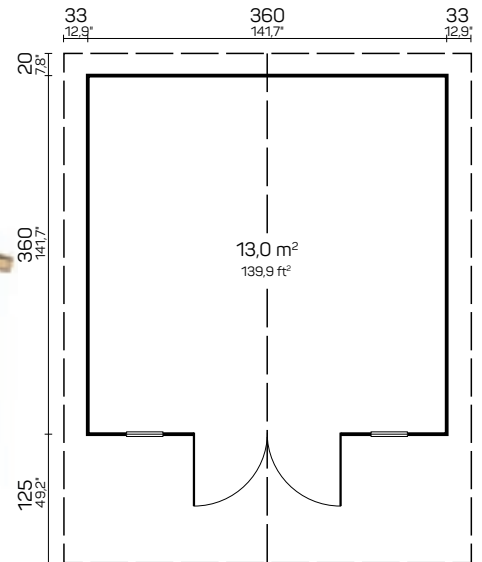

CAMILLA B

Art 122 048.2

Double Glazed
ISO-Verglasung
Lämpölasit
Isoerglas