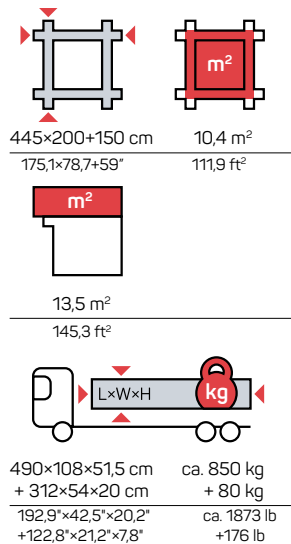

GLORIA A+SD150

Art 122005 / 122 212

290×200+150 cm 114,1×78,7+59"	7,6 m² 81,8 ft²
10 m² 107,6 ft²	
320×108×49 cm + 312×54×20 cm	ca. 540 kg + 80 kg
125,9"×42,5"×19,2" +122,8"×21,2"×7,8"	ca. 1190 lb +176 lb

GLORIA D

Art 122 023

290×290 cm	270×270 cm	28 mm	188/211 cm	217 cm	7,3 m ²	9,9 m ²	ca. 13,9 m ³	5°
114,1×114,1"	106,2×106,2"	1 1/8"	74/83"	85,4"	78,5 ft ²	106,5 ft ²	ca. 490,8 ft ³	5°
20 cm	18+18 mm	1425×1955 mm					312×108×50 cm	ca. 565 kg
7,8"	0,7"+0,7"	56,1×76,9"					122,8"×42,5"×19,6"	ca. 1245 lb

GLORIA D+SD150

Art 122 023 / 122 212

290×290+150 cm	11,3 m ²
114,1×114,1+59"	121,6 ft ²
14 m ²	
150,6 ft ²	
312×108×52 cm	ca. 565 kg
+ 312×54×20 cm	+ 80 kg
122,8"×42,5"×20,4"	ca. 1245 lb
+122,8"×21,2"×7,8"	+176 lb

ORIENTAL 3

Art 122 203

380×260 cm 149,6×102,3"	370×250 cm 145,6×98,4"	28 mm 1 1/8"	211/222 cm 83/87,4"	234 cm 92,1"	9,3 m² 100,1 ft²	14,5 m² 156 ft²	ca. 19,8 m³ ca. 699,2 ft³	3° 3°
39 cm 15,3"	18+18 mm 0,7'+0,7"	1425×1955 mm 56,1×76,9"	915×420 mm 36×16,5"	452×108×47 cm 167,3'×42,5'×18,5"		ca. 887 kg ca. 1955 lb		