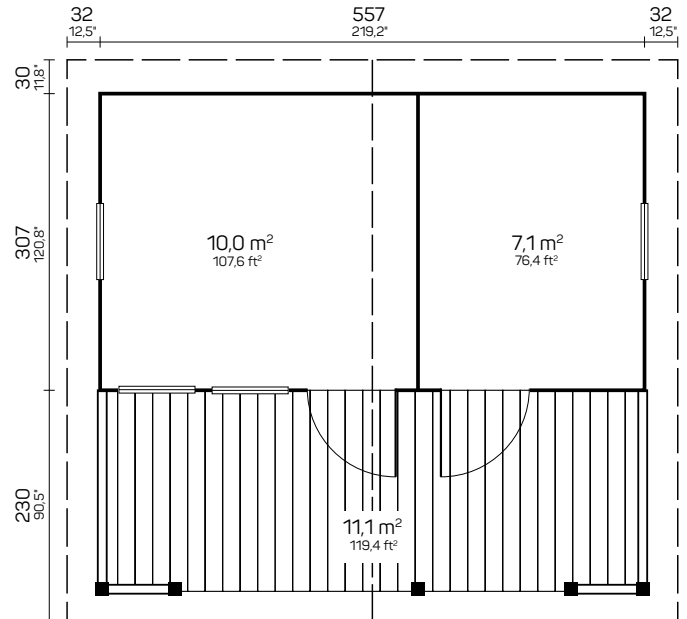

ORIENTAL 5+SD300

Art 122 200.2 / 122 211SD.2.40

470×320+300 cm 185×125,9+118,1"	22,5 m ² 242,1 ft ²
27,7 m ² 298,1 ft ²	
510×108×69 cm + 434×108×28 cm	ca. 1450 kg + 406 kg
200,7"×42,5"×27,1" +170,8"×42,5"×11"	ca. 3196 lb +895 lb

ISO Standard+

575×300 cm	555×280 cm	40 mm	222 cm	263 cm	15,5 m ²	21,4 m ²	ca. 36,1 m ³	16°
226,3×118,1"	218,5×110,2"	1 5/8"	87,4"	103,5"	166,8 ft ²	247,5 ft ²	ca. 388,5 ft ³	16°
20 cm	18+18 mm	1425×1955 mm	515×1890 mm				600×108×57 cm	ca. 1450 kg
7,8"	0,7"+0,7"	56,1×76,9"	20,2×74,4"				236,2"×42,5"×22,4"	ca. 3196 lb

13
packs

EINO

Art 111437

Double Glazed
ISO-Verglasung
Lämpölasit
Isolerglas

Saunas

577×327+200 cm	557×307 cm	70 mm	217 cm	314 cm	28,3 m²	36,6 m²	41,6 m³	19°
227,1×128,7+78,7"	219,2×120,8"	2 3/4"	85,4"	123,6"	304,6 ft²	293,9 ft²	1469 ft³	19°
								SAUNA ROOM
230 cm	18+ -/28 mm	840×1955mm	840×1955 mm	1530×990 mm	765×990 mm	765×990 mm		≈3-4 PERSONS
90,5"	0,7+ -/1,1"	33,1×76,9"	33,1×76,9"	60,2×38,9"	30,1×38,9"	30,1×38,9"		