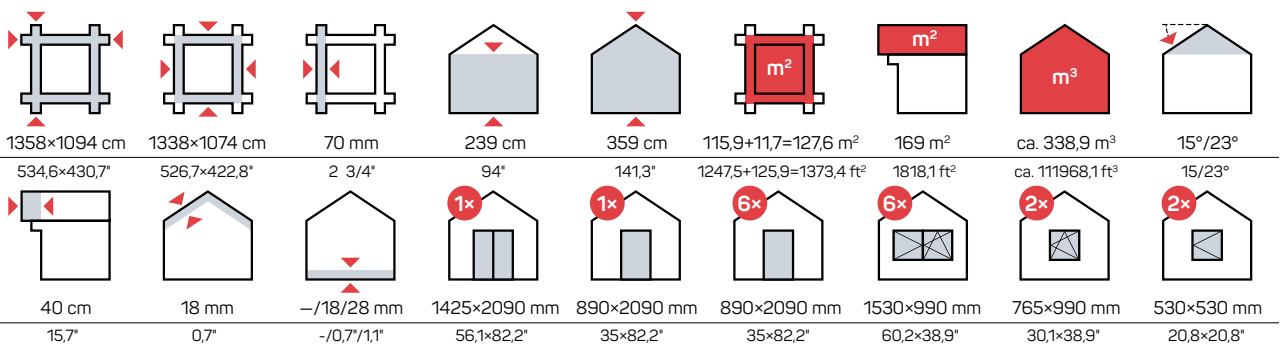

FINLANDIA

Art 111717

Premium