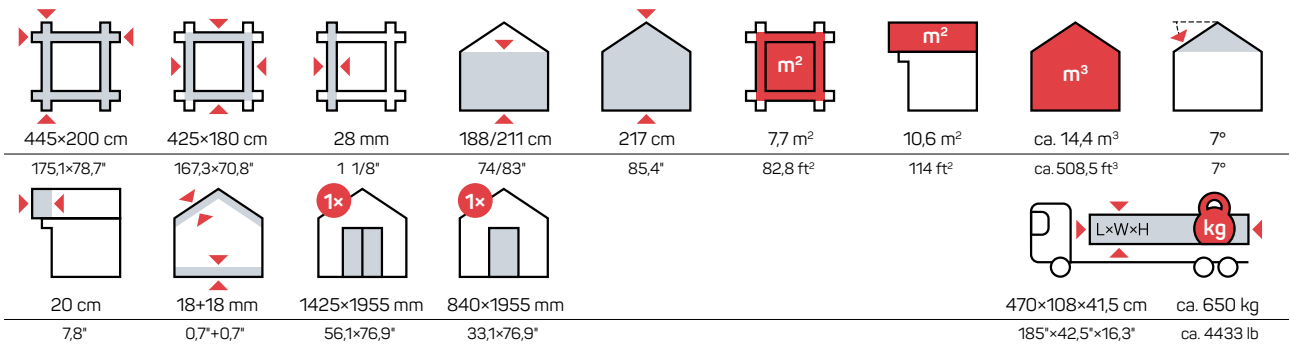

GLORIA F

Art 122 034