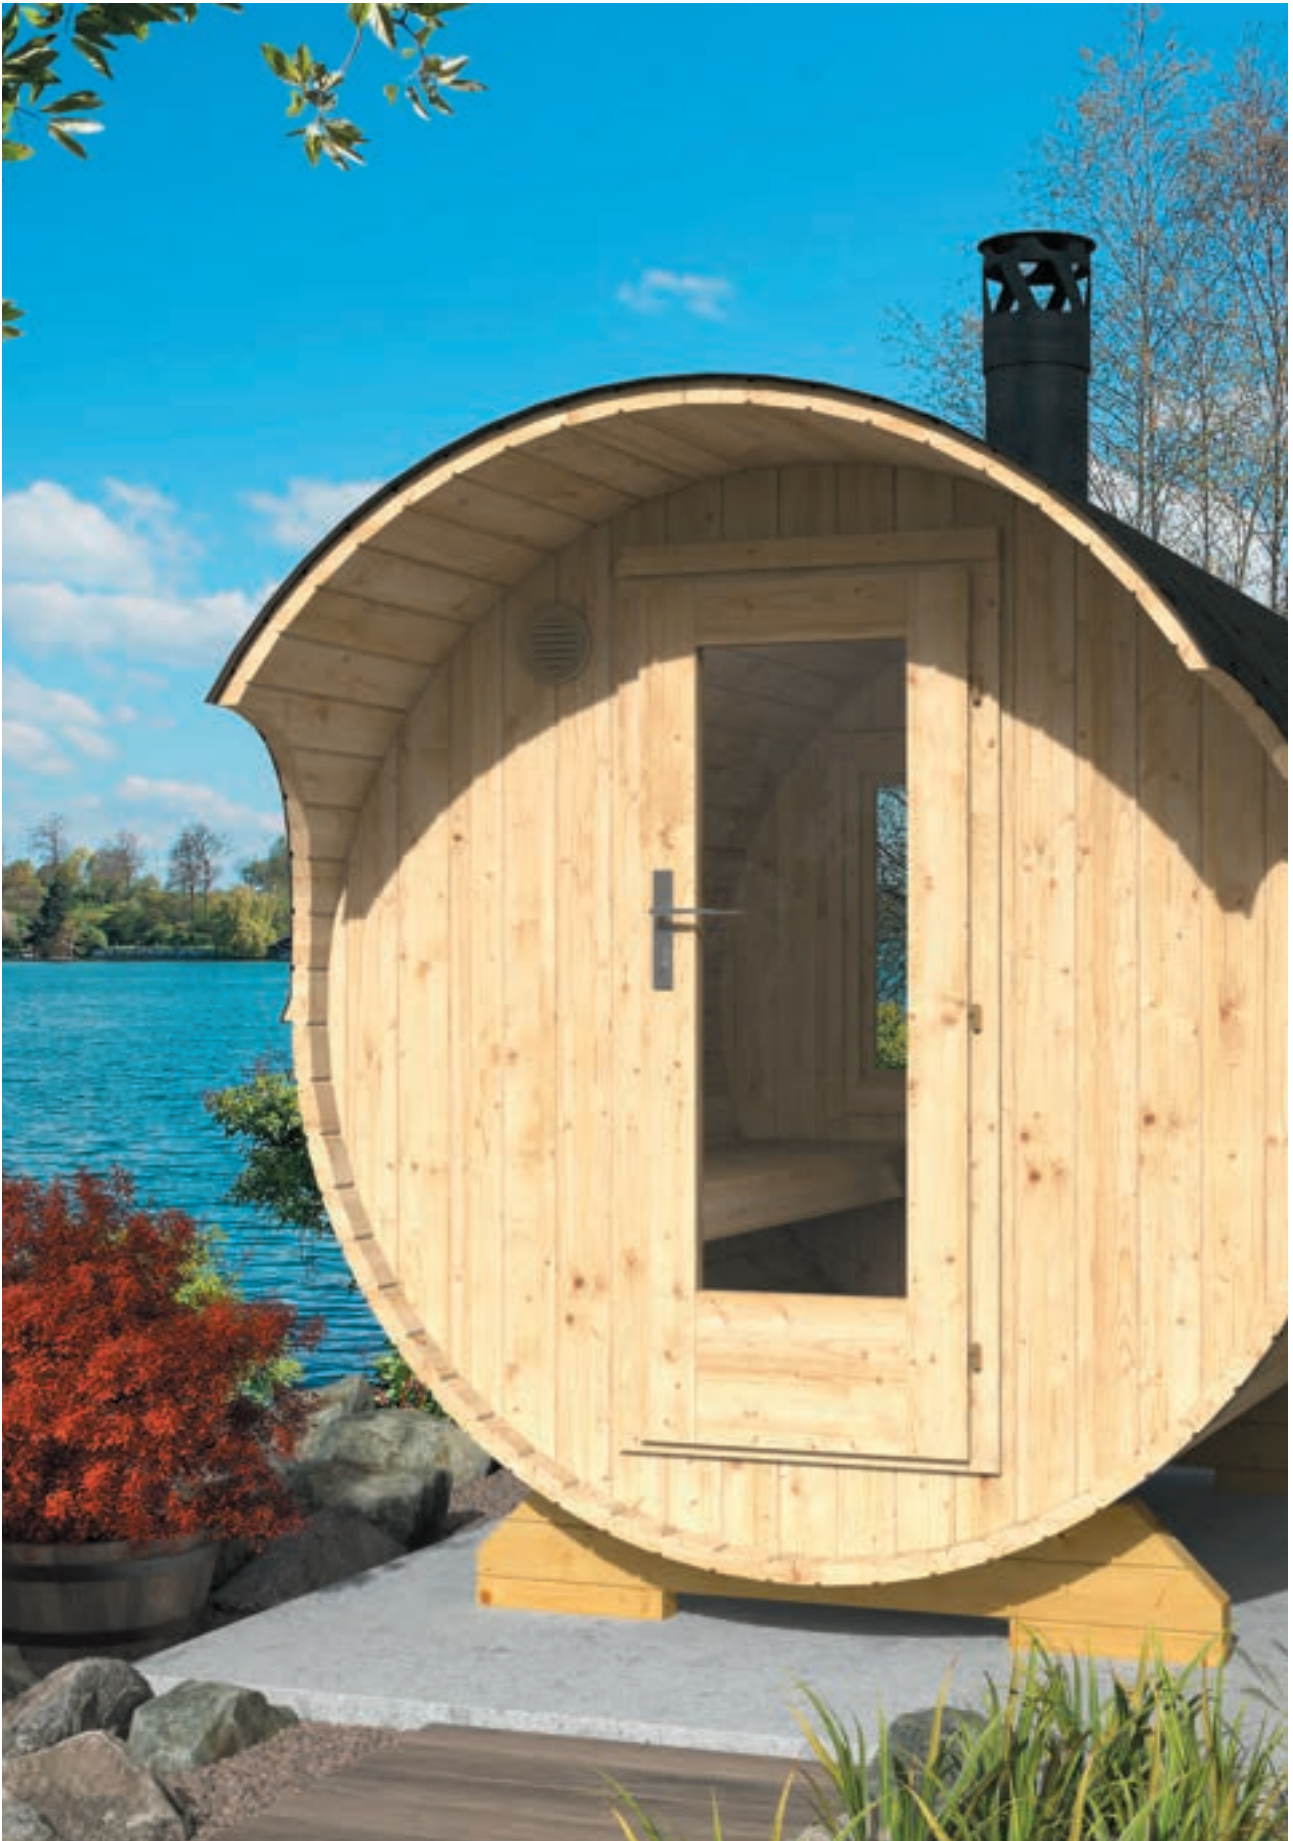

OVAL SAUNAS • BARREL SAUNAS SAUNA PODS

Saunas