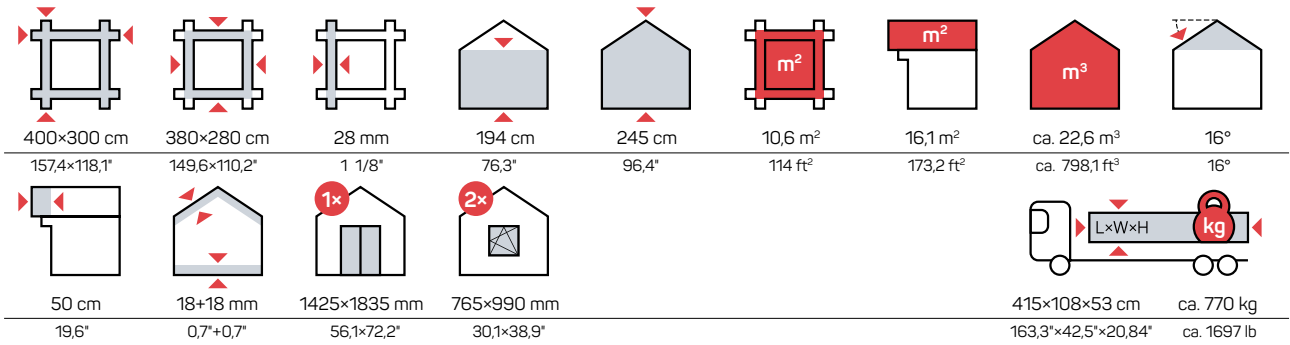

NERVION

Art 122 209

Standard