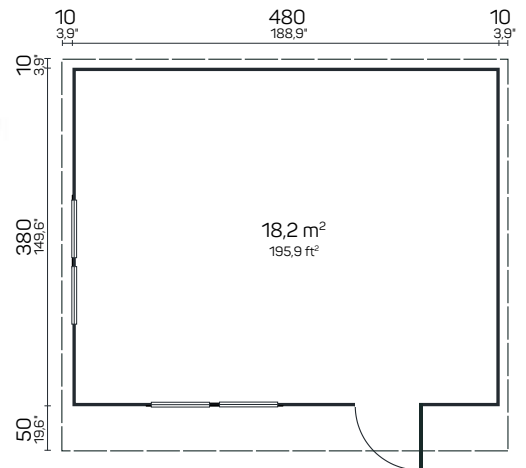

DANIEL

Art 122 032.20

Double Glazed
ISO-Verglasung
Lämpölasit
Isolerlas