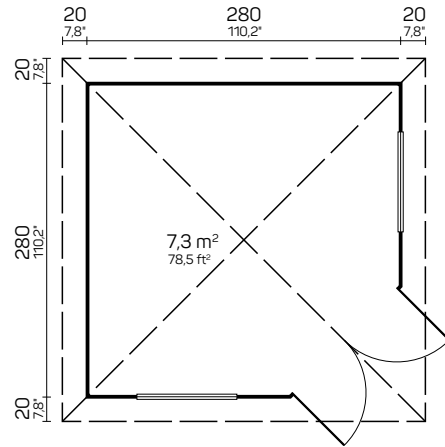

CATALOG

PACRIM 
LOG STRUCTURES

TABLE OF CONTENTS

STANDARD

- 5 BETTY
- 5 TIINA A
- 6 CAROL
- 6 ALABAMA
- 7 NERVION
- 7 BIDASOA
- 8 CAROLINE A
- 8 CAROLINE B
- 9 CAROLINE C
- 9 TRONDHEIM
- 10 BRITTA A
- 10 BRITTA B
- 11 BRITTA C
- 11 COLORADO
- 12 VICTORIA B
- 12 NEVADA
- 13 GLORIA A
- 13 GLORIA A+SD150
- 14 GLORIA D
- 14 GLORIA D+SD150
- 15 GLORIA F
- 15 GLORIA F+SD150
- 16 GLORIA H
- 16 GLORIA H+SD150
- 17 ORIENTAL 3
- 17 ORIENTAL 3+SD300
- 18 CLARA
- 19 RAMSI

CAROLINE B

Art 122 008.9

320×290 cm	300×270 cm	28 mm	194 cm	234 cm	8,1 m ²	11,4 m ²	ca. 16,4 m ³	15°
125,9×114,1"	118,1×106,2"	1 1/8"	76,3"	92,1"	87,1 ft ²	122,7 ft ²	ca. 579,1 ft ³	15°
20 cm	18+18 mm	840×1835 mm	765×990 mm					
7,8"	0,7"+0,7"	33,1×72,2"	30,1×38,9"		360×108×52,5 cm	ca. 633 kg		
					141,7"×42,5"×20,6"	ca. 1395 lb		

BRITTA C

Art 122 003.9

COLORADO

Art 122082

VICTORIA B

Art 122 016

300×300 cm	280×280 cm	28 mm	221 cm	283 cm	7,3 m ²	11,2 m ²	ca. 17,1 m ³	22°
118,1×118,1"	110,2×110,2"	1 1/8"	87"	111,4"	78,5 ft ²	120,5 ft ²	ca. 603,8 ft ³	22°
20 cm	18+18 mm	1425×1900 mm	865×1210 mm	325×108×61/69 cm		ca. 725/798 kg		
7,8"	0,7"+0,7"	56,1×74,8"	34×47,6"	127,9"×42,5"×24/27,1"		ca. 1598/1759 lb		

GLORIA A

Art 122 005

290×200 cm 114,1×78,7"	270×180 cm 106,2×70,8"	28 mm 1 1/8"	188/211 cm 74/83"	217 cm 85,4"	4,9 m² 52,7 ft²	7,1 m² 76,4 ft²	ca. 9,1 m³ ca. 321,3 ft³	7°
20 cm 7,8"	18+18 mm 0,7+0,7"	1425×1955 mm 56,1×76,9"				314×108×47 cm 123,6"×42,5"×18,5"	ca. 540 kg ca. 1190 lb	