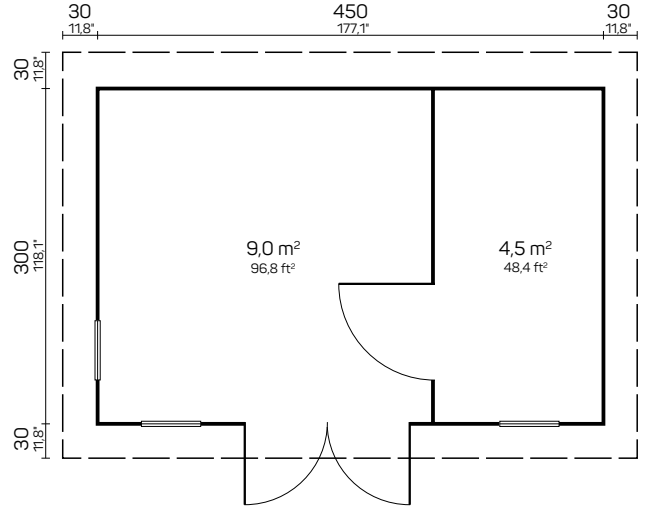

500×500 cm 196,8×196,8"	480×480 cm 188,9×188,9"	40 mm 1 5/8"	217 cm 85,4"	268 cm 105,5"	23 m ² 247,5 ft ²	36,4 m ² 391,8 ft ²	ca. 54,0 m ³ ca. 1906,9 ft ³	12° 12°
90 cm 35,4"	18+18 mm 0,7"+0,7"	1425×1955 mm 56,1×76,9"	1472×990 mm 57,9×38,9"			590×108×79 cm 232,2"×42,5"×31,1"	ca. 1600 kg ca. 3527 lb	

Art 122 205.2 / 122 211SD.2.40

Double Glazed
ISO-Verglasung
Lämpölasit
Isolerglas

ORIENTAL 5

Art 122 200.2

470×320 cm 185×125,9"	450×300 cm 177,1×118,1"	40 mm 1 5/8"	211/222 cm 83/87,4"	234 cm 92,1"	13,5 m ² 145,3 ft ²	17,8 m ² 191,5 ft ²	ca. 28,3 m ³ ca. 999,4 ft ³	2° 2°
30 cm 11,8"	18+18 mm 0,7"+0,7"	1425×1955 mm 56,1×76,9"	840×1835 mm 33,1×72,2"	515×1890 mm 20,2×74,4"	510×108×69 cm 200,7"×42,5"×27,1" ca. 1450 kg ca. 3196 lb			

ORIENTAL 5+SD300

Art 122 200.2 / 122 211SD.2.40

470×320+300 cm 185×125,9+118,1"	22,5 m ² 242,1 ft ²
27,7 m ² 298,1 ft ²	
510×108×69 cm + 434×108×28 cm	ca. 1450 kg + 406 kg
200,7"×42,5"×27,1" +170,8"×42,5"×11"	ca. 3196 lb +895 lb

ISO Standard+

575×300 cm	555×280 cm	40 mm	222 cm	263 cm	15,5 m ²	21,4 m ²	ca. 36,1 m ³	16°
226,3×118,1"	218,5×110,2"	1 5/8"	87,4"	103,5"	166,8 ft ²	247,5 ft ²	ca. 388,5 ft ³	16°
20 cm	18+18 mm	1425×1955 mm	515×1890 mm				600×108×57 cm	ca. 1450 kg
7,8"	0,7"+0,7"	56,1×76,9"	20,2×74,4"				236,2"×42,5"×22,4"	ca. 3196 lb