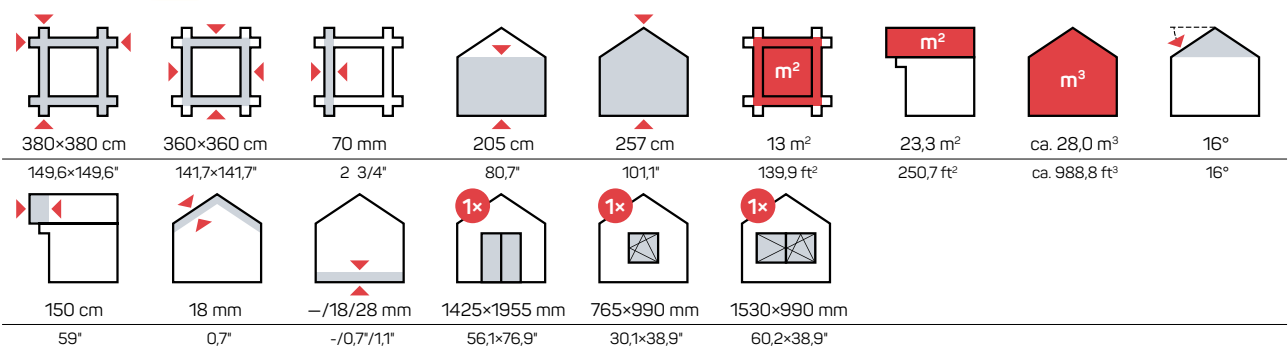

MALAGA B

Art 111074

Double Glazed
ISO-Verglasung
Lämpölasit
Isoleriglas