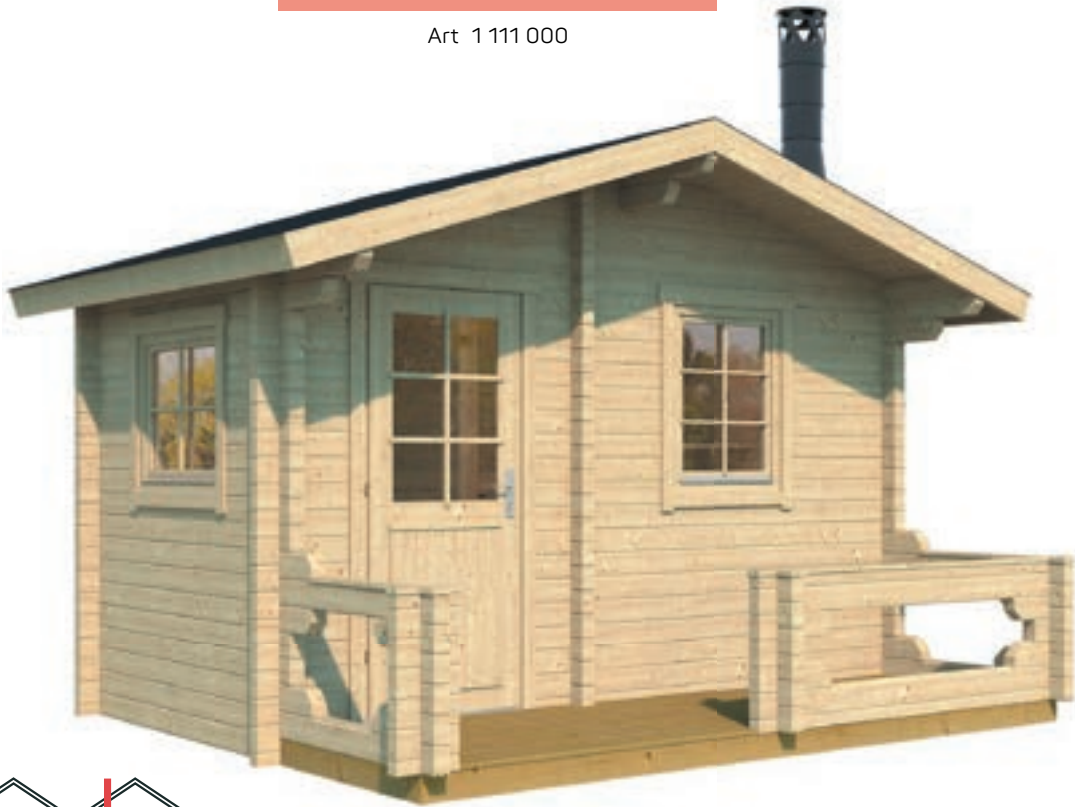

PIHA-TUURI 12

Art 1 111 000

Double Glazed
ISO-Verglasung
Lämpölasit
Isolerglas

380×234 cm 149,6×92,1"	360×214 cm 141,7×84,2"	70 mm 2 3/4"	217 cm 85,4"	270 cm 106,2"	8 m² 86,1 ft²	14 m² 150,6 ft²	15,8 m³ 557,9 ft³	18° 18°
70 cm 27,5"	18/28 mm 0,7/1,1"	840×1955 mm 33,1×76,9"	690×1955 mm 27,1×76,9"	1530×990 mm 60,2×38,9"	765×990 mm 30,1×38,9"	765×990 mm 30,1×38,9"	SAUNA ROOM ≈3 PERSONS