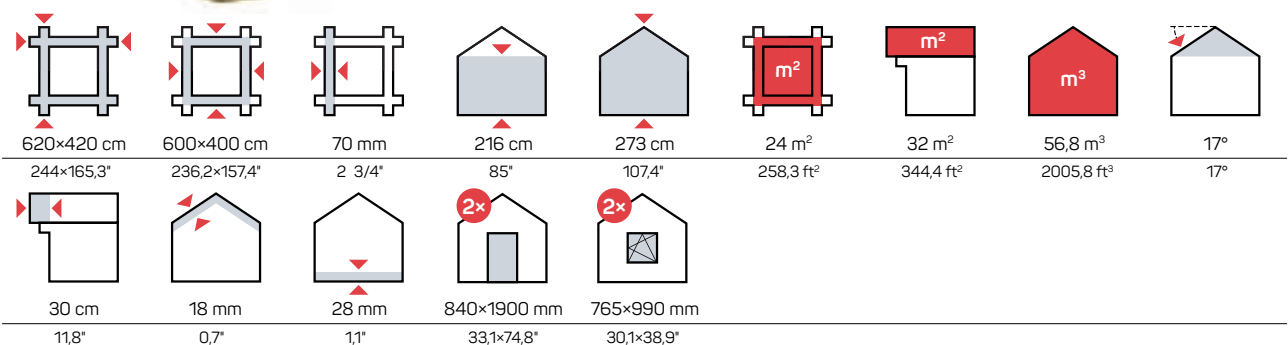

Double Glazed
ISO-Verglasung
Lämpölasit
Isoleriglas

Premium

PERTTI

Art 111959

Double Glazed
ISO-Verglasung
Lämpölasit
Isolerglas

410×560 cm 161.4×220.4"	390×540 cm 153.5×212.5"	70 mm 2 3/4"	228 cm 89.7"	348 cm 137"	21 m ² 226 ft ²	33 m ² 355.2 ft ²	ca. 49.9 m ³ 1762.2 ft ³	32° 32°
25 cm 9.8"	18 mm 0.7"	-/18/28 mm -/0.7/1.1"	840×1955 mm 33.1×76.9"	1530×990 mm 60.2×38.9"	765×990 mm 30.1×38.9"	530×530 mm 20.8×20.8"	106 cm 41.7"	