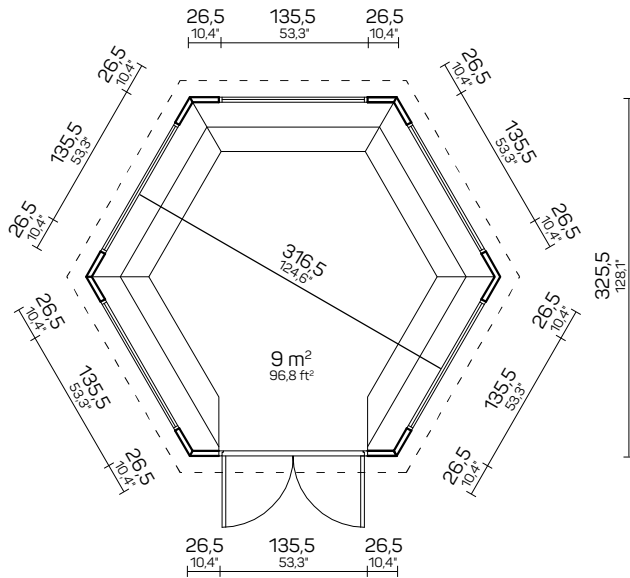

IRIS

Art 116 005

Double Glazed
ISO-Verglasung
Lämpölasit
Isolerlas

325,5×376 cm	316,5×367 cm	44 mm	200 cm	320 cm	9 m²	35 cm	27 m³	38°
128,1×148"	124,6×144,4"	1 3/4"	78,7"	125,9"	96,8 ft²	13,7"	953,4 ft³	38°
18+28 mm	1340×1700 mm	1170×1340 mm	1170×1340 mm					240×120×260 cm
0,7+1,1"	52,7×66,9"	46×52,7"	46×52,7"					1200 kg
Slatted floor elements								94,4×47,2×102,3"
								2645 lb