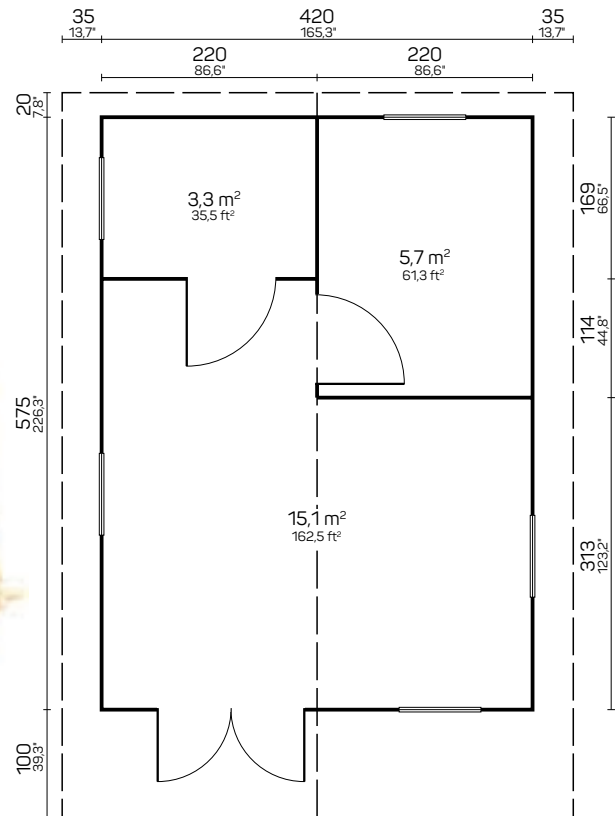

GOTLAND D

Art 111741

Double Glazed
ISO-Verglasung
Lämpölasit
Isolerglas

440×595 cm	420×575 cm	70 mm	217 cm	279 cm	24,1 m²	35,9 m²	ca. 57,5 m³	17°
173,2×234,2"	165,3×226,3"	2 3/4"	85,4"	109,8"	259,4 ft²	386,4 ft²	ca. 2030,5 ft³	17°
100 cm	18 mm	-/18/28 mm	1425×1955 mm	840×1955 mm	765×990 mm			
39,3"	0,7"	-/0,7"/1,1"	56,1×76,9"	33,1×76,9"	30,1×38,9"