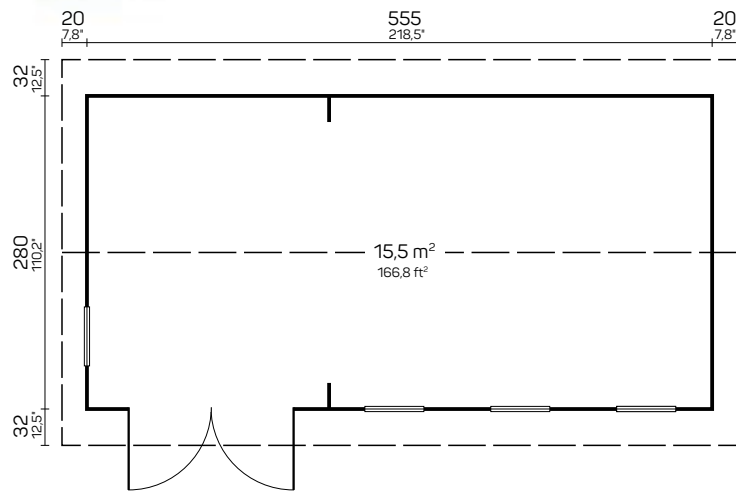

ISO Standard+

NEW
28 mm

SELLA

Art 122 026.23

595×595 cm 234,2×234,2'	581×581 cm 228,7×228,7'	28 mm 1 1/8"	217 cm 85,4'	277cm 109'	33,8 m ² 361,6 ft ²	41,8 m ² 447,2 ft ²	81,7 m ³ 2884 ft ³	12° 12°
57 cm 22,4'	18+18 mm 0,7'+0,7'	840×1955 mm 33,1×76,9'	690×1955 mm 27,1×76,9'	765×990 mm 30,1×38,9'	530×530 mm 20,8×20,8'			

500×500 cm 196,8×196,8"	480×480 cm 188,9×188,9"	40 mm 1 5/8"	217 cm 85,4"	268 cm 105,5"	23 m ² 247,5 ft ²	36,4 m ² 391,8 ft ²	ca. 54,0 m ³ ca. 1906,9 ft ³	12° 12°
90 cm 35,4"	18+18 mm 0,7"+0,7"	1425×1955 mm 56,1×76,9"	1472×990 mm 57,9×38,9"			590×108×79 cm 232,2"×42,5"×31,1"	ca. 1600 kg ca. 3527 lb	

ISO Standard+

VICTORIA B

Art 122 058.2

300×300 cm	280×280 cm	40 mm	221 cm	283 cm	7,3 m ²	11,2 m ²	ca. 17,1 m ³	22°
118,1×118,1"	110,2×110,2"	1 5/8"	87"	111,4"	78,5 ft ²	120,5 ft ²	ca. 603,8 ft ³	22°
20 cm	18+18 mm	1425×1900 mm	865×1210 mm	L×W×H		kg		
7,8"	0,7"+0,7"	56,1×74,8"	34×47,6"	325×108×61/69 cm		ca. 725/798 kg		
				127,9×42,5×24/27,1"		ca. 1598/1759 lb		

ISO Standard+

575×300 cm	555×280 cm	40 mm	222 cm	263 cm	15,5 m ²	21,4 m ²	ca. 36,1 m ³	16°
226,3×118,1"	218,5×110,2"	1 5/8"	87,4"	103,5"	166,8 ft ²	247,5 ft ²	ca. 388,5 ft ³	16°
20 cm	18+18 mm	1425×1955 mm	515×1890 mm				600×108×57 cm	ca. 1450 kg
7,8"	0,7"+0,7"	56,1×76,9"	20,2×74,4"				236,2"×42,5"×22,4"	ca. 3196 lb