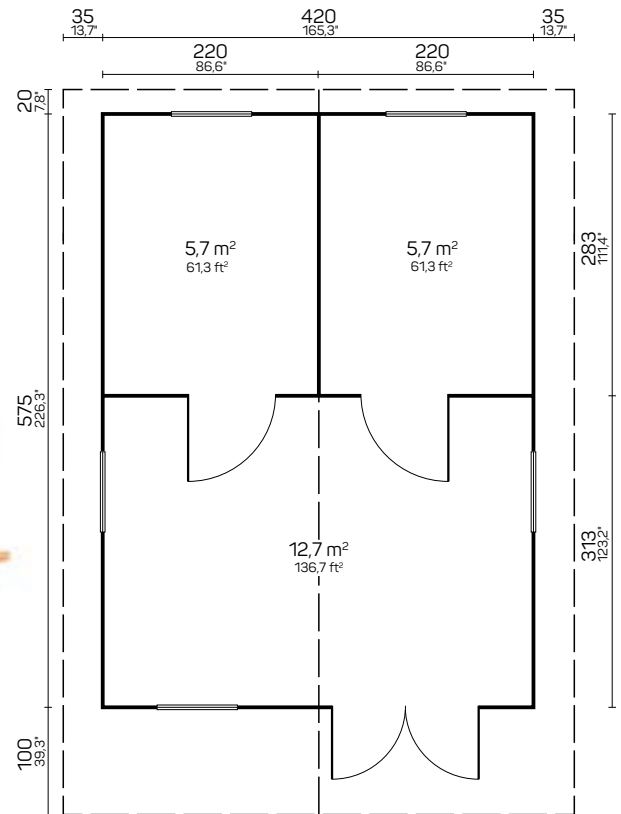

14
packs

GOTLAND E

Art 111742

Double Glazed
ISO-Verglasung
Lämpölasit
Isoleriglas

440×595 cm 173,2×234,2'	420×575 cm 165,3×226,3'	70 mm 2 3/4"	217 cm 85,4"	279 cm 109,8"	24,1 m² 259,4 ft²	35,9 m² 386,4 ft²	ca. 57,5 m³ ca. 2030,5 ft³	17° 17°
100 cm 39,3"	18 mm 0,7"	-/18/28 mm -/0,7"/1,1"	1425×1955 mm 56,1×76,9"	840×1955 mm 33,1×76,9"	765×990 mm 30,1×38,9"			

Premium