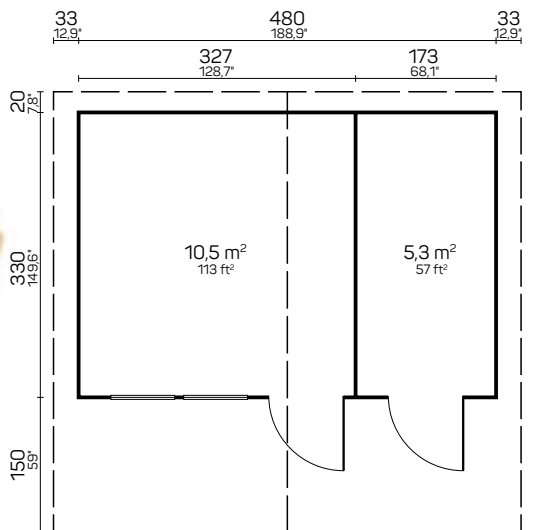

PEDRO B

Art 111721

Double Glazed
ISO-Verglasung
Lämpölasit
Isoleriglas