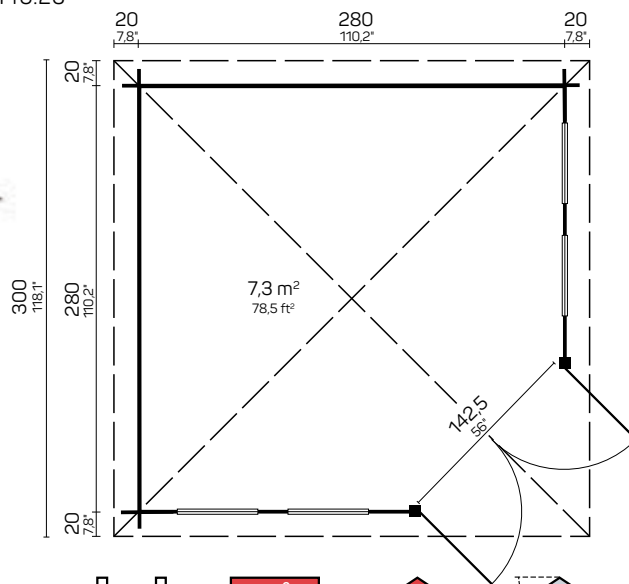

VICTORIA D

Art 122 140.23

Double Glazed
ISO-Verglasung
Lämpölasit
Isoleriglas

300×300 cm	280×280 cm	40 mm	221 cm	283 cm	7,3 m²	11,2 m²	ca. 17,1 m³	22°
118,1×118,1'	110,2×110,2'	1 5/8"	87"	111,4'	78,5 ft²	120,5 ft²	ca. 603,8 ft³	22°
20 cm	18+18 mm	1425×1900 mm	515×1890 mm				330×108×69 cm	ca. 820 kg
7,8"	0,7'+0,7"	56,1×74,8"	20,2×74,7"				129,9'×42,5'×27,1'	ca. 1807 lb