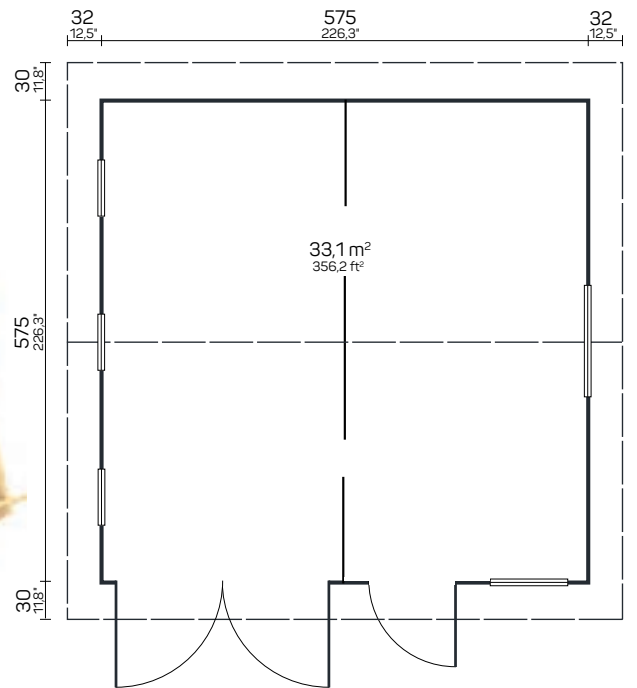

595×595 cm	575×575 cm	70 mm	222 cm	308 cm	33,1 m²	42,6 m²	ca. 85,6 m³	17°
234,2×234,2"	226,3×226,3"	2 3/4"	87,4"	121,2"	356,2 ft²	458,5 ft²	ca. 3022,9 ft³	17°
30 cm	18 mm	1x	1x	1x	3x	1x	70 mm	600×120×110 cm
11,8"	0,7"	93,3×76,9"	33,1×76,9"	57,9×38,9"	36×16,5"	30,1×38,9"	2 3/4"	236,2"×47,2"×43,3"
								ca. 2435 kg
								ca. 5368 lb