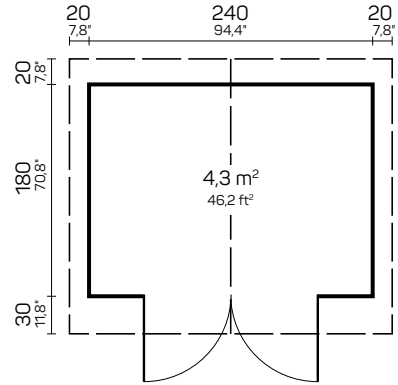

CAROL

Art 122 010