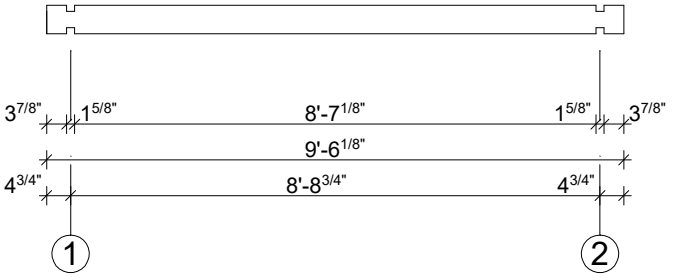

Techn. Data: PacRim Bunkie

Log length (W x D) / Bohlenaußenmaß (B x T): 290 x 380 cm

Wall size(outside) / Wandaußenmaß: 270 x 360 cm

Log thickness / Bohlenstärke: 40 mm

Note: All dimensions are approximate !

Specification - PacRim Bunkie 40 mm / 290 x 380 cm

Nr.		 mm	 mm	 x
01-1			1340	1
01-2			350	1
002			2900	1
003			2900	2
004			2900	32
005			3800	25
006			4600	12
007			4600	2
008			4600	2
009			4600	2
010			4800	2
011			1340	17
012				350
013		220		9
014		920		9
015		1155		10
016		1155		2
017		1122		2
018		980		2
019		839		2
020		697		2
021		2900		1
022		2834		1
023		2551		1
024		2267	1	
025		1984	1	
026		161	4	
027		1270	2	
028		1417	2	
029		1134	2	
030		850	2	
031		567	2	
032		115	4	
033			4800	2(1+1)
034		40 x 143	2900	2
035			4800	1
036		68 x 195	4800	2

PacRim Bunkie 40 mm / 290 x 380 cm

PacRim Bunkie 40 mm / 290 x 380 cm

A-A

B-B

C-C

D

C

034