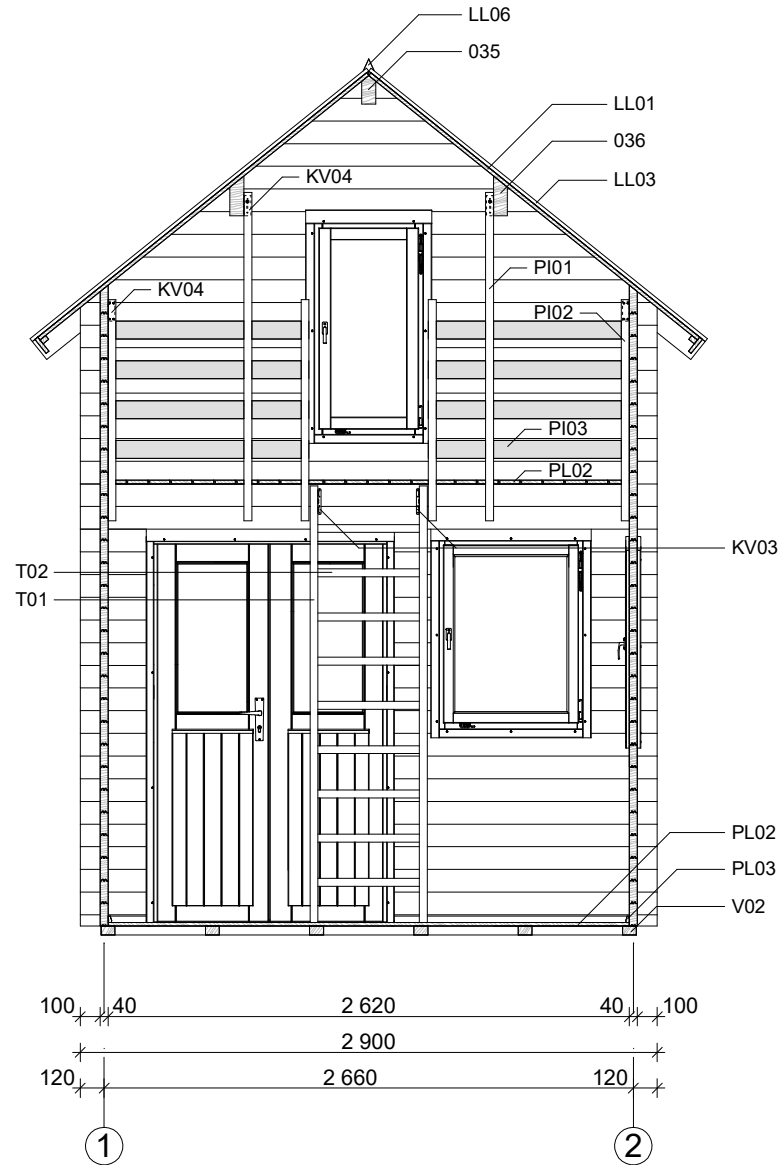

Techn. Data: PacRim Bunkie

Log length (W x D) / Bohlenaußenmaß (B x T): 290 x 380 cm

Wall size(outside) / Wandaußenmaß: 270 x 360 cm

Log thickness / Bohlenstärke: 40 mm

Note: All dimensions are approximate !

PacRim Bunkie 40 mm / 290 x 380 cm

PacRim Bunkie 40 mm / 290 x 380 cm

PacRim Bunkie 40 mm / 290 x 380 cm

D-D

PacRim Bunkie 40 mm / 290 x 380 cm

1

PacRim Bunkie 40 mm / 290 x 380 cm

2

Specification - PacRim Bunkie 40 mm / 290 x 380 cm

Nr.		 mm	 mm	 x
01-1			1340	1
01-2			350	1
002			2900	1
003			2900	2
004			2900	32
005			3800	25
006			4600	12
007			4600	2
008			4600	2
009			4600	2
010			4800	2
011			1340	17
012				350
013		220		9
014		920		9
015		1155		10
016		1155		2
017		1122		2
018		980		2
019		839		2
020		697		2
021		2900		1
022		2834		1
023		2551		1
024		2267	1	
025		1984	1	
026		161	4	
027		1270	2	
028		1417	2	
029		1134	2	
030		850	2	
031		567	2	
032		115	4	
033			4800	2(1+1)
034		40 x 143	2900	2
035			4800	1
036		68 x 195	4800	2