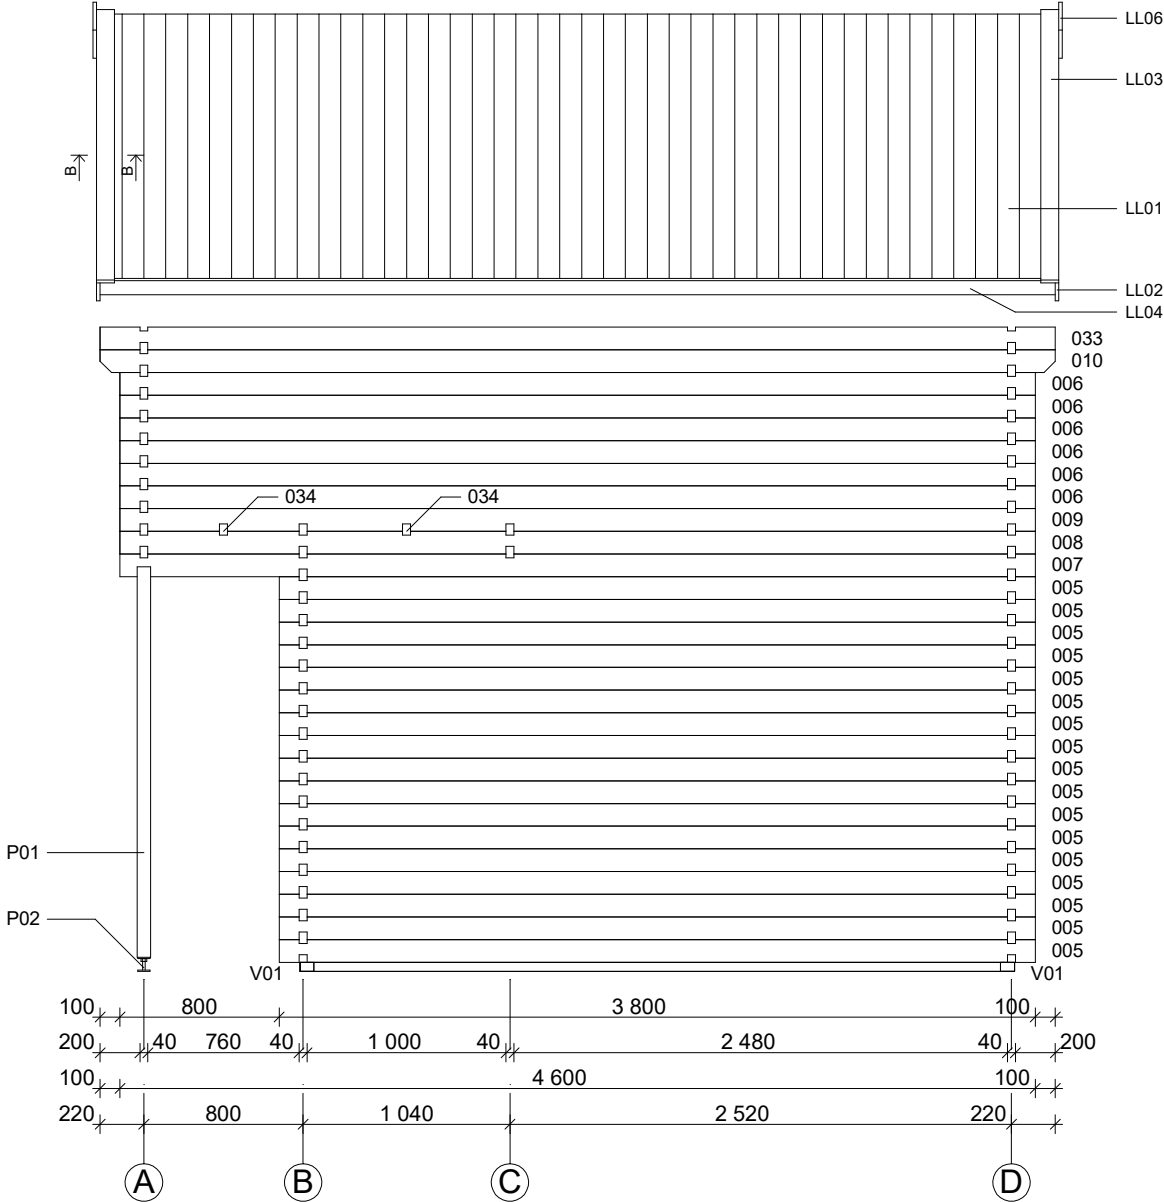

Techn. Data: PacRim Bunkie

Log length (W x D) / Bohlenaußenmaß (B x T): 290 x 380 cm

Wall size(outside) / Wandaußenmaß: 270 x 360 cm

Log thickness / Bohlenstärke: 40 mm

Note: All dimensions are approximate !

PacRim Bunkie 40 mm / 290 x 380 cm

PacRim Bunkie 40 mm / 290 x 380 cm

PacRim Bunkie 40 mm / 290 x 380 cm

D-D

PacRim Bunkie 40 mm / 290 x 380 cm

1

PacRim Bunkie 40 mm / 290 x 380 cm

2

Specification - PacRim Bunkie 40 mm / 290 x 380 cm

Nr.		 mm	 mm	 x
01-1			1340	1
01-2			350	1
002			2900	1
003			2900	2
004			2900	32
005			3800	25
006			4600	12
007			4600	2
008			4600	2
009			4600	2
010			4800	2
011			1340	17
012				350
013		220		9
014		920		9
015		1155		10
016		1155		2
017		1122		2
018		980		2
019		839		2
020		697		2
021		2900		1
022		2834		1
023		2551		1
024		2267	1	
025		1984	1	
026		161	4	
027		1270	2	
028		1417	2	
029		1134	2	
030		850	2	
031		567	2	
032		115	4	
033			4800	2(1+1)
034		40 x 143	2900	2
035			4800	1
036		68 x 195	4800	2