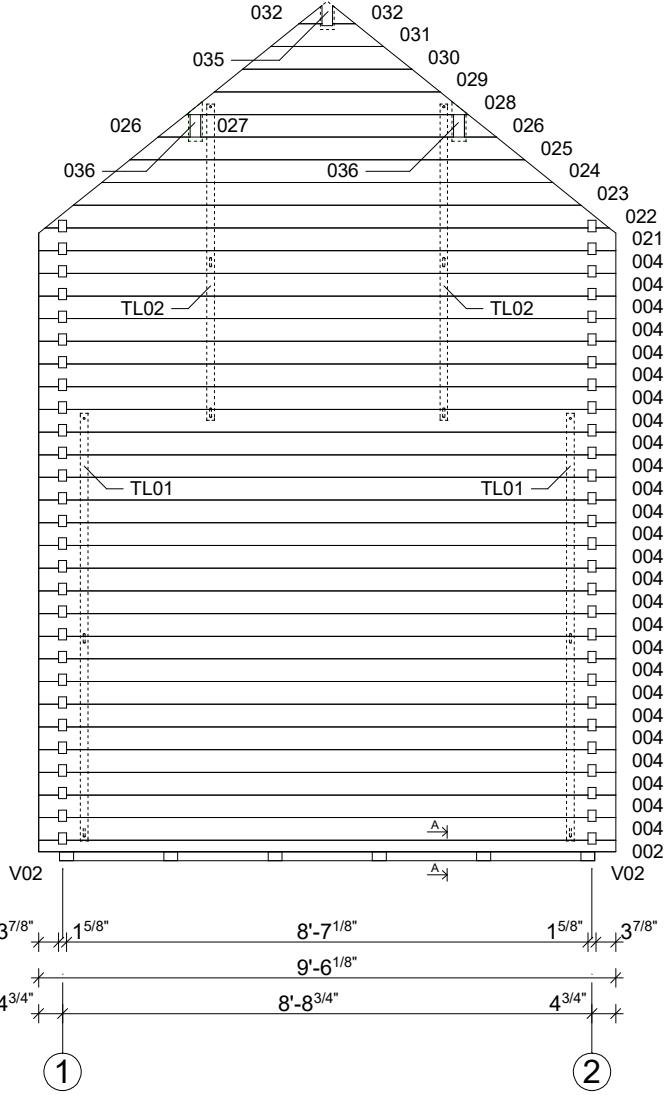

Techn. Data: PacRim Bunkie

Log length (W x D) / Bohlenaußenmaß (B x T): 290 x 380 cm

Wall size(outside) / Wandaußenmaß: 270 x 360 cm

Log thickness / Bohlenstärke: 40 mm

Note: All dimensions are approximate !

Specification - PacRim Bunkie 40 mm / 290 x 380 cm

Nr.		 mm	 mm	 x
V01	Foundation beams / Fundamenthölzer		2690	2
V02			3450	6
PL01	Floor boards / Fußbodenbretter		2617	32+1
PL02			1850	24
PL03	Baseboard / Fußleisten		ca. 26,0 m	
PL04	Beam / Balken	40 x 90	2620	1
LL01	Roof boards / Dachbretter		2120	88+2
LL02	Fascia board / Giebelblende		2170	4
LL03	Gable edge board / Giebelabschlussbrett		2170	4
LL04	Eave edging / Traufenbrett		4800	2
LL05	Eave edging slat / Traufenleiste		4800	2
LL06	Diamond / Raute			2
TL01	Storm braces / Sturmleisten		2150	4
TL02	Storm braces / Sturmleisten		1600	4
P01	Post / Pfoste		1965	2
P02	Adjustable postfoot / Stütze			2
T01	Stringer / Treppen Reihe		2318	2
T02	Steps of stairs / Treppenstufen		520	9
PI01	Baluster / Balustrade		1650	2
PI02			1110	4
PI03	Baluster / Balustrade		1010	8
KV01	Bolt M 8 x 70, nut, washer / Mutter, Scheibe M 8 x 70			24
KV02	Nails / Nägel 1,4 x 35			75
KV03	Ladder fittings / Leiterbeschläge			2(1+1)
KV04	Angle / Winkel			4
KV05	Screws / Schrauben 4,0 x 40			30
KV06	Screws / Schrauben 4,0 x 50			800
KV07	Screws / Schrauben 5,0 x 70			60
KV08	Screws / Schrauben 5,0 x 100			40
KV09	Screws / Schrauben 6,0 x 140			40
KV10	Screws / Schrauben 5,0 x 40			4
LK	Hitblock / Schlaghölzer		300-400	
RF	Roofing felt / Dachpappe		--	--
U01	Double door / Doppeltür 1200 x 1955 mm / 40 mm S+			1
A01	Window / Einzelfenster 765 x 990 mm / 40 mm S+			1
A02	Window / Einzelfenster 585 x 1100 mm / 40 mm S+			1
A03	Double window / Doppelfenster 1530 x 990 mm / 40 mm S+			1

PacRim Bunkie 40 mm / 290 x 380 cm

PacRim Bunkie 40 mm / 290 x 380 cm

A-A

B-B

C-C

D

C

034