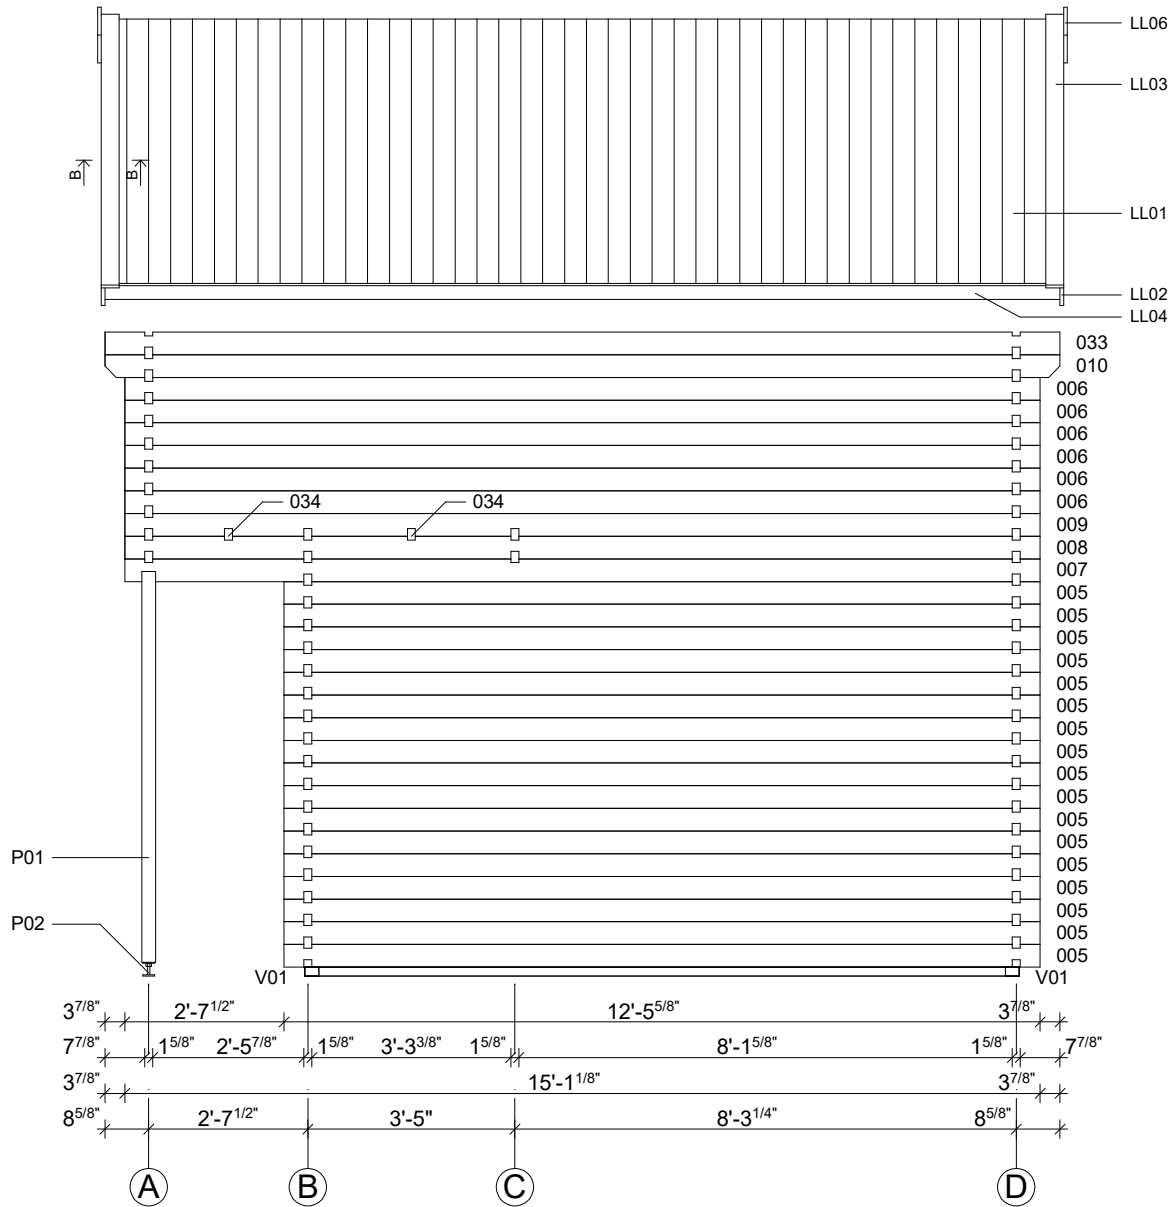

Techn. Data: PacRim Bunkie

Log length (W x D) / Bohlenaußenmaß (B x T): 290 x 380 cm

Wall size(outside) / Wandaußenmaß: 270 x 360 cm

Log thickness / Bohlenstärke: 40 mm

Note: All dimensions are approximate !

Specification - PacRim Bunkie 40 mm / 290 x 380 cm

Nr.		 mm	 mm	 x
V01	Foundation beams / Fundamenthölzer		2690	2
V02			3450	6
PL01	Floor boards / Fußbodenbretter		2617	32+1
PL02			1850	24
PL03	Baseboard / Fußleisten		ca. 26,0 m	
PL04	Beam / Balken	40 x 90	2620	1
LL01	Roof boards / Dachbretter		2120	88+2
LL02	Fascia board / Giebelblende		2170	4
LL03	Gable edge board / Giebelabschlussbrett		2170	4
LL04	Eave edging / Traufenbrett		4800	2
LL05	Eave edging slat / Traufenleiste		4800	2
LL06	Diamond / Raute			2
TL01	Storm braces / Sturmleisten		2150	4
TL02	Storm braces / Sturmleisten		1600	4
P01	Post / Pfoste		1965	2
P02	Adjustable postfoot / Stütze			2
T01	Stringer / Treppen Reihe		2318	2
T02	Steps of stairs / Treppenstufen		520	9
PI01	Baluster / Balustrade		1650	2
PI02			1110	4
PI03	Baluster / Balustrade		1010	8
KV01	Bolt M 8 x 70, nut, washer / Mutter, Scheibe M 8 x 70			24
KV02	Nails / Nägel 1,4 x 35			75
KV03	Ladder fittings / Leiterbeschläge			2(1+1)
KV04	Angle / Winkel			4
KV05	Screws / Schrauben 4,0 x 40			30
KV06	Screws / Schrauben 4,0 x 50			800
KV07	Screws / Schrauben 5,0 x 70			60
KV08	Screws / Schrauben 5,0 x 100			40
KV09	Screws / Schrauben 6,0 x 140			40
KV10	Screws / Schrauben 5,0 x 40			4
LK	Hitblock / Schlaghölzer		300-400	
RF	Roofing felt / Dachpappe		--	--
U01	Double door / Doppeltür 1200 x 1955 mm / 40 mm S+			1
A01	Window / Einzelfenster 765 x 990 mm / 40 mm S+			1
A02	Window / Einzelfenster 585 x 1100 mm / 40 mm S+			1
A03	Double window / Doppelfenster 1530 x 990 mm / 40 mm S+			1

PacRim Bunkie 40 mm / 290 x 380 cm

PacRim Bunkie 40 mm / 290 x 380 cm

A-A

B-B

C-C

D

C

034

PacRim Bunkie 40 mm / 290 x 380 cm

D-D

PacRim Bunkie 40 mm / 290 x 380 cm

2