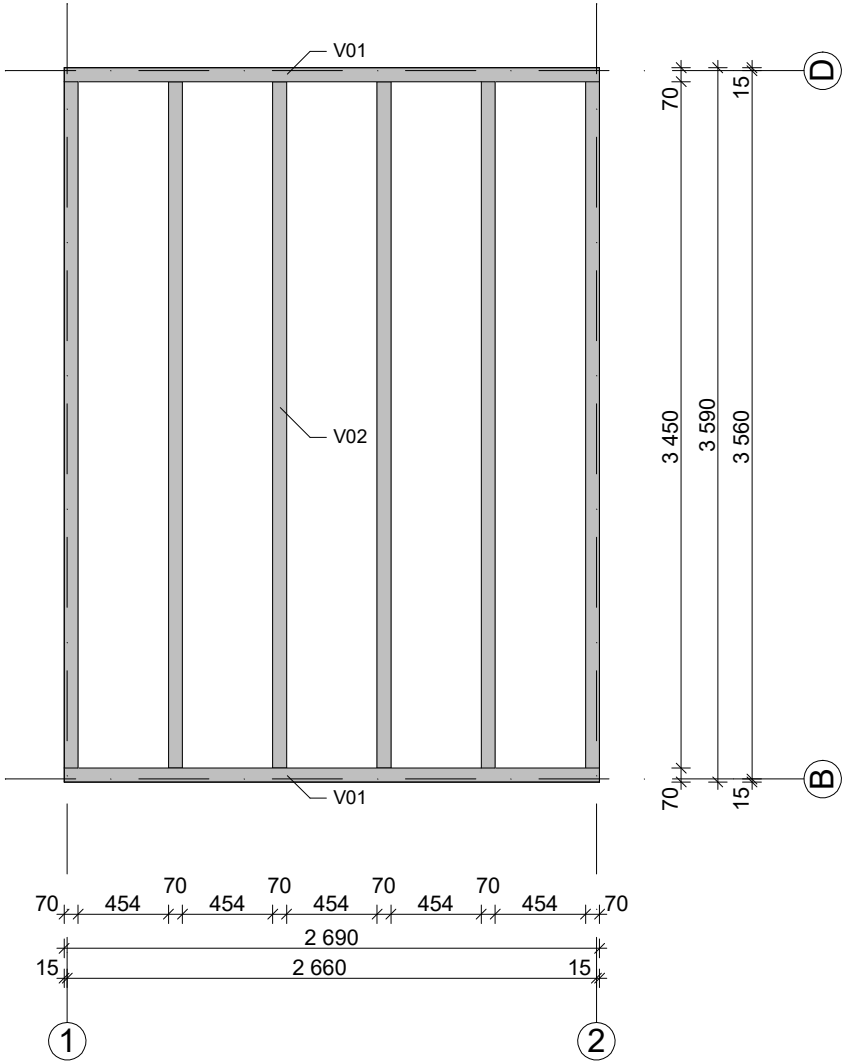

Techn. Data: PacRim Bunkie

Log length (W x D) / Bohlenaußenmaß (B x T): 290 x 380 cm

Wall size(outside) / Wandaußenmaß: 270 x 360 cm

Log thickness / Bohlenstärke: 40 mm

Note: All dimensions are approximate !

PacRim Bunkie 40 mm / 290 x 380 cm

PacRim Bunkie 40 mm / 290 x 380 cm

PacRim Bunkie 40 mm / 290 x 380 cm

D-D

PacRim Bunkie 40 mm / 290 x 380 cm

1

PacRim Bunkie 40 mm / 290 x 380 cm

2

Specification - PacRim Bunkie 40 mm / 290 x 380 cm

Nr.		 mm	 mm	 x
01-1			1340	1
01-2			350	1
002			2900	1
003			2900	2
004			2900	32
005			3800	25
006			4600	12
007			4600	2
008			4600	2
009			4600	2
010			4800	2
011			1340	17
012				350
013		220		9
014		920		9
015		1155		10
016		1155		2
017		1122		2
018		980		2
019		839		2
020		697		2
021		2900		1
022		2834		1
023		2551		1
024		2267	1	
025		1984	1	
026		161	4	
027		1270	2	
028		1417	2	
029		1134	2	
030		850	2	
031		567	2	
032		115	4	
033			4800	2(1+1)
034		40 x 143	2900	2
035			4800	1
036		68 x 195	4800	2

PacRim Bunkie 40 mm / 290 x 380 cm

D-D

PacRim Bunkie 40 mm / 290 x 380 cm

2