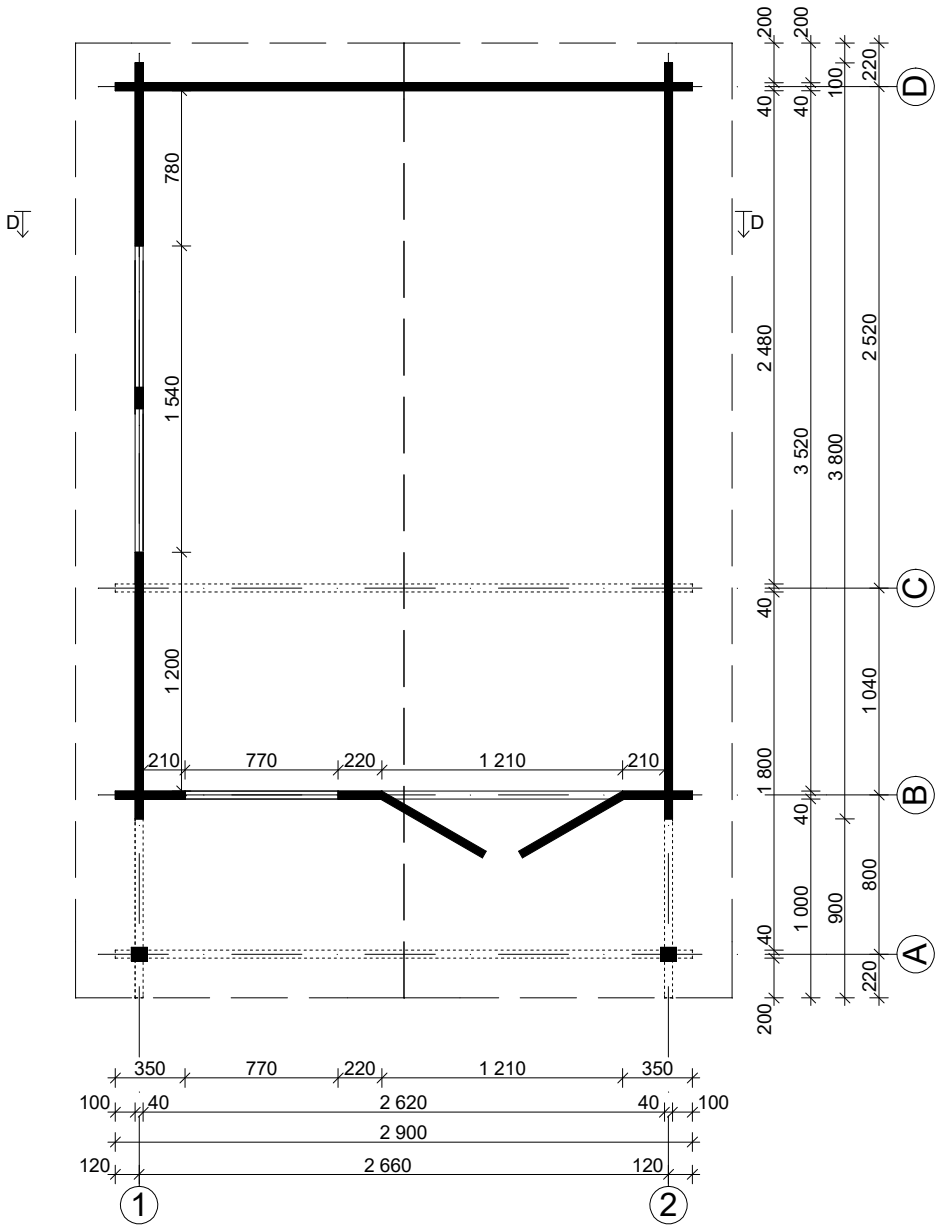

Techn. Data: PacRim Bunkie

Log length (W x D) / Bohlenaußenmaß (B x T): 290 x 380 cm

Wall size(outside) / Wandaußenmaß: 270 x 360 cm

Log thickness / Bohlenstärke: 40 mm

Note: All dimensions are approximate !

PacRim Bunkie 40 mm / 290 x 380 cm

PacRim Bunkie 40 mm / 290 x 380 cm

PacRim Bunkie 40 mm / 290 x 380 cm

D-D

PacRim Bunkie 40 mm / 290 x 380 cm

1

PacRim Bunkie 40 mm / 290 x 380 cm

2

Specification - PacRim Bunkie 40 mm / 290 x 380 cm

Nr.		 mm	 mm	 x
01-1			1340	1
01-2			350	1
002			2900	1
003			2900	2
004			2900	32
005			3800	25
006			4600	12
007			4600	2
008			4600	2
009			4600	2
010			4800	2
011			1340	17
012				350
013		220		9
014		920		9
015		1155		10
016		1155		2
017		1122		2
018		980		2
019		839		2
020		697		2
021		2900		1
022		2834		1
023		2551		1
024		2267	1	
025		1984	1	
026		161	4	
027		1270	2	
028		1417	2	
029		1134	2	
030		850	2	
031		567	2	
032		115	4	
033			4800	2(1+1)
034		40 x 143	2900	2
035			4800	1
036		68 x 195	4800	2

PacRim Bunkie 40 mm / 290 x 380 cm

D-D

PacRim Bunkie 40 mm / 290 x 380 cm

2