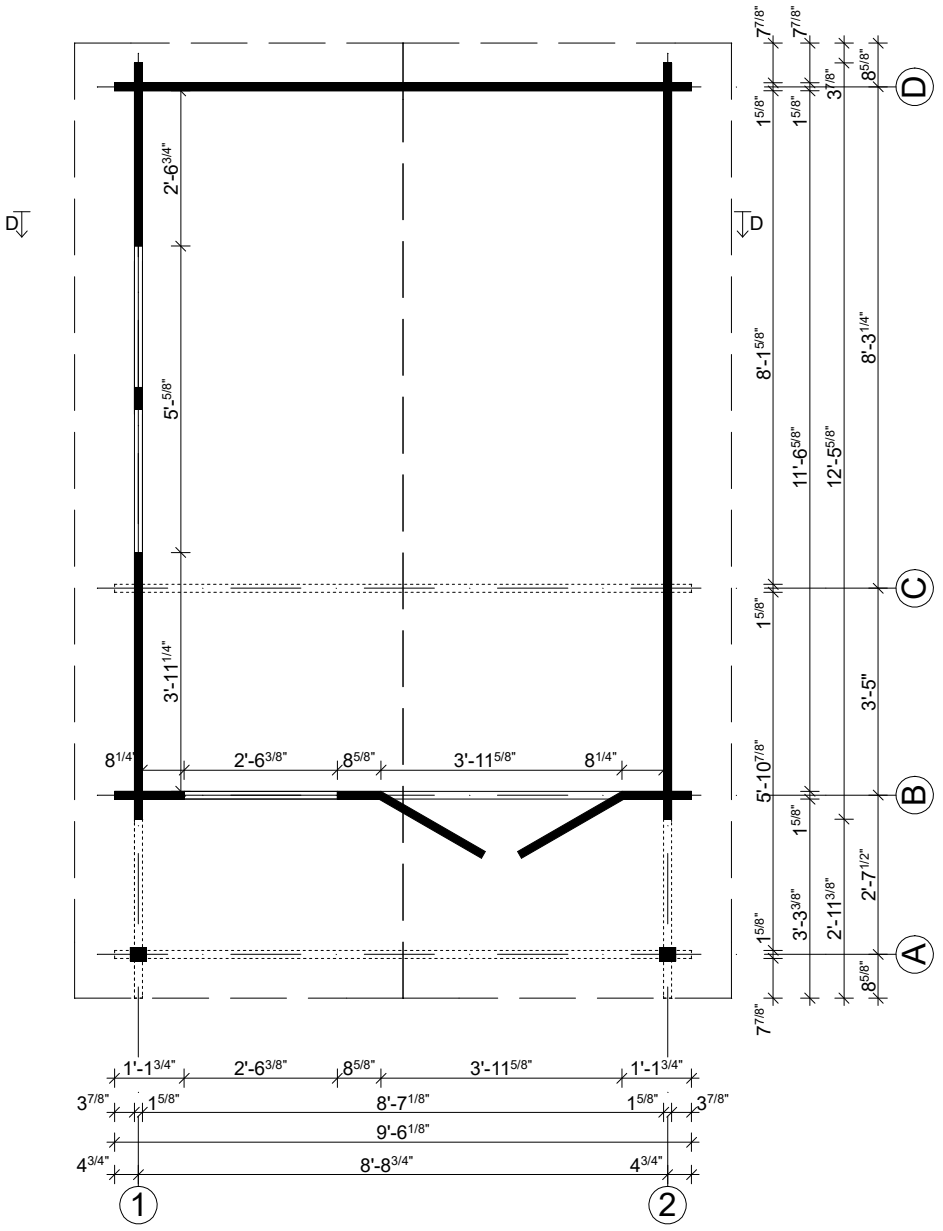

PacRim Bunkie 40 mm / 290 x 380 cm