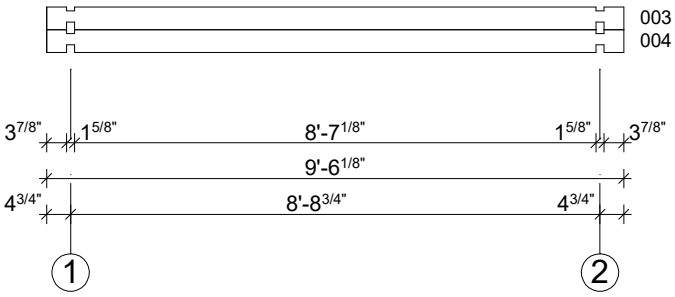

Techn. Data: PacRim Bunkie

Log length (W x D) / Bohlenaußenmaß (B x T): 290 x 380 cm

Wall size(outside) / Wandaußenmaß: 270 x 360 cm

Log thickness / Bohlenstärke: 40 mm

Note: All dimensions are approximate !

Specification - PacRim Bunkie 40 mm / 290 x 380 cm

Nr.		 mm	 mm	 x
01-1			1340	1
01-2			350	1
002			2900	1
003			2900	2
004			2900	32
005			3800	25
006			4600	12
007			4600	2
008			4600	2
009			4600	2
010			4800	2
011			1340	17
012				350
013		220		9
014		920		9
015		1155		10
016		1155		2
017		1122		2
018		980		2
019		839		2
020		697		2
021		2900		1
022		2834		1
023		2551		1
024		2267	1	
025		1984	1	
026		161	4	
027		1270	2	
028		1417	2	
029		1134	2	
030		850	2	
031		567	2	
032		115	4	
033			4800	2(1+1)
034		40 x 143	2900	2
035			4800	1
036		68 x 195	4800	2

PacRim Bunkie 40 mm / 290 x 380 cm

PacRim Bunkie 40 mm / 290 x 380 cm

A-A

B-B

C-C

D

C

034