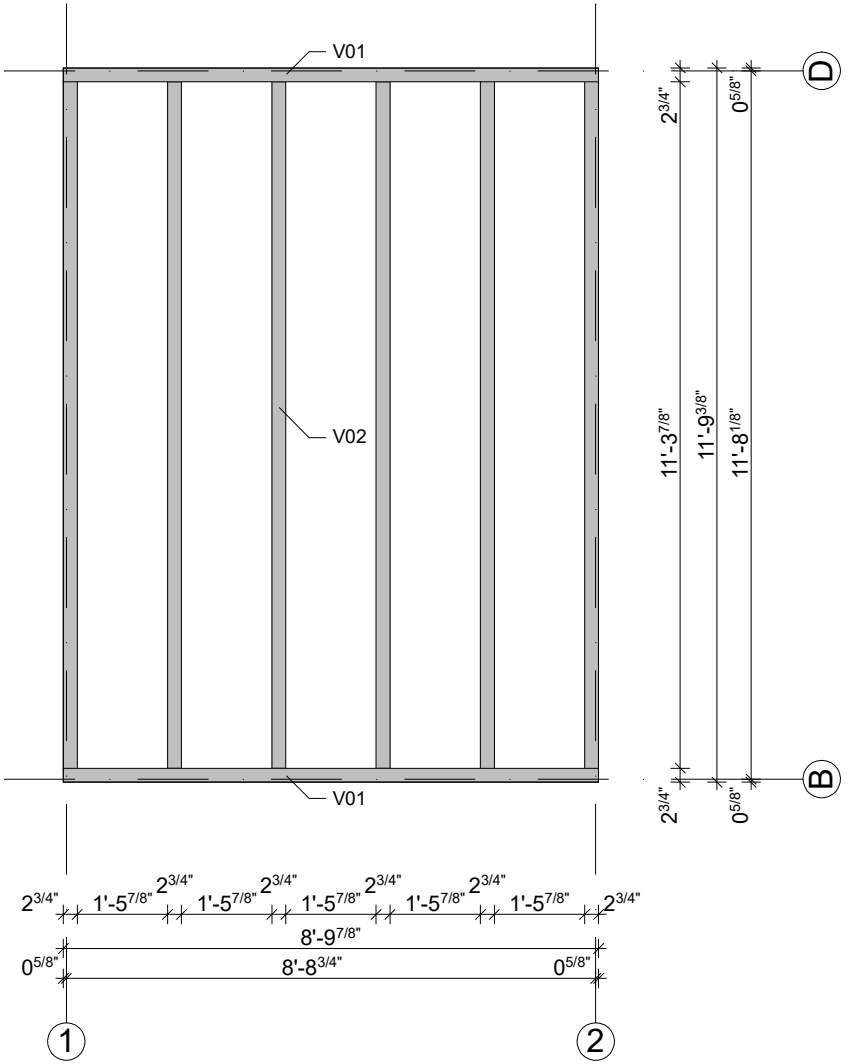

PacRim Bunkie 40 mm / 290 x 380 cm