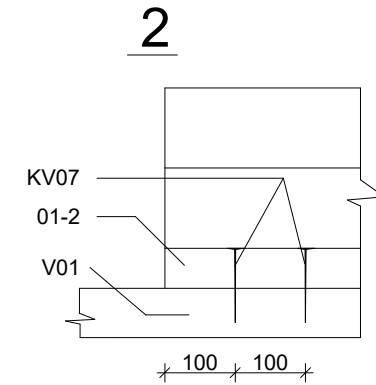

Techn. Data: PacRim Bunkie

Log length (W x D) / Bohlenaußenmaß (B x T): 290 x 380 cm

Wall size(outside) / Wandaußenmaß: 270 x 360 cm

Log thickness / Bohlenstärke: 40 mm

Note: All dimensions are approximate !

PacRim Bunkie 40 mm / 290 x 380 cm

PacRim Bunkie 40 mm / 290 x 380 cm

PacRim Bunkie 40 mm / 290 x 380 cm

D-D

PacRim Bunkie 40 mm / 290 x 380 cm

1

PacRim Bunkie 40 mm / 290 x 380 cm

2

Specification - PacRim Bunkie 40 mm / 290 x 380 cm

Nr.		 mm	 mm	 x
01-1			1340	1
01-2			350	1
002			2900	1
003			2900	2
004			2900	32
005			3800	25
006			4600	12
007			4600	2
008			4600	2
009			4600	2
010			4800	2
011			1340	17
012				350
013		220		9
014		920		9
015		1155		10
016		1155		2
017		1122		2
018		980		2
019		839		2
020		697		2
021		2900		1
022		2834		1
023		2551		1
024		2267	1	
025		1984	1	
026		161	4	
027		1270	2	
028		1417	2	
029		1134	2	
030		850	2	
031		567	2	
032		115	4	
033			4800	2(1+1)
034		40 x 143	2900	2
035			4800	1
036		68 x 195	4800	2