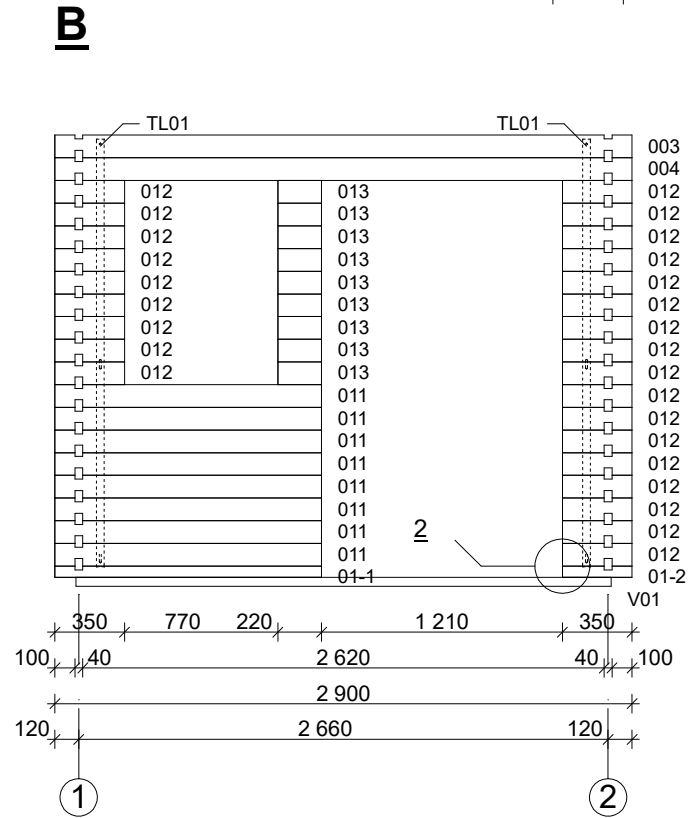

Techn. Data: PacRim Bunkie

Log length (W x D) / Bohlenaußenmaß (B x T): 290 x 380 cm

Wall size(outside) / Wandaußenmaß: 270 x 360 cm

Log thickness / Bohlenstärke: 40 mm

Note: All dimensions are approximate !

PacRim Bunkie 40 mm / 290 x 380 cm

PacRim Bunkie 40 mm / 290 x 380 cm

PacRim Bunkie 40 mm / 290 x 380 cm

D-D

PacRim Bunkie 40 mm / 290 x 380 cm

1

PacRim Bunkie 40 mm / 290 x 380 cm

2

Specification - PacRim Bunkie 40 mm / 290 x 380 cm

Nr.		 mm	 mm	 x
01-1			1340	1
01-2			350	1
002			2900	1
003			2900	2
004			2900	32
005			3800	25
006			4600	12
007			4600	2
008			4600	2
009			4600	2
010			4800	2
011			1340	17
012				350
013		220		9
014		920		9
015		1155		10
016		1155		2
017		1122		2
018		980		2
019		839		2
020		697		2
021		2900		1
022		2834		1
023		2551		1
024		2267	1	
025		1984	1	
026		161	4	
027		1270	2	
028		1417	2	
029		1134	2	
030		850	2	
031		567	2	
032		115	4	
033			4800	2(1+1)
034		40 x 143	2900	2
035			4800	1
036		68 x 195	4800	2