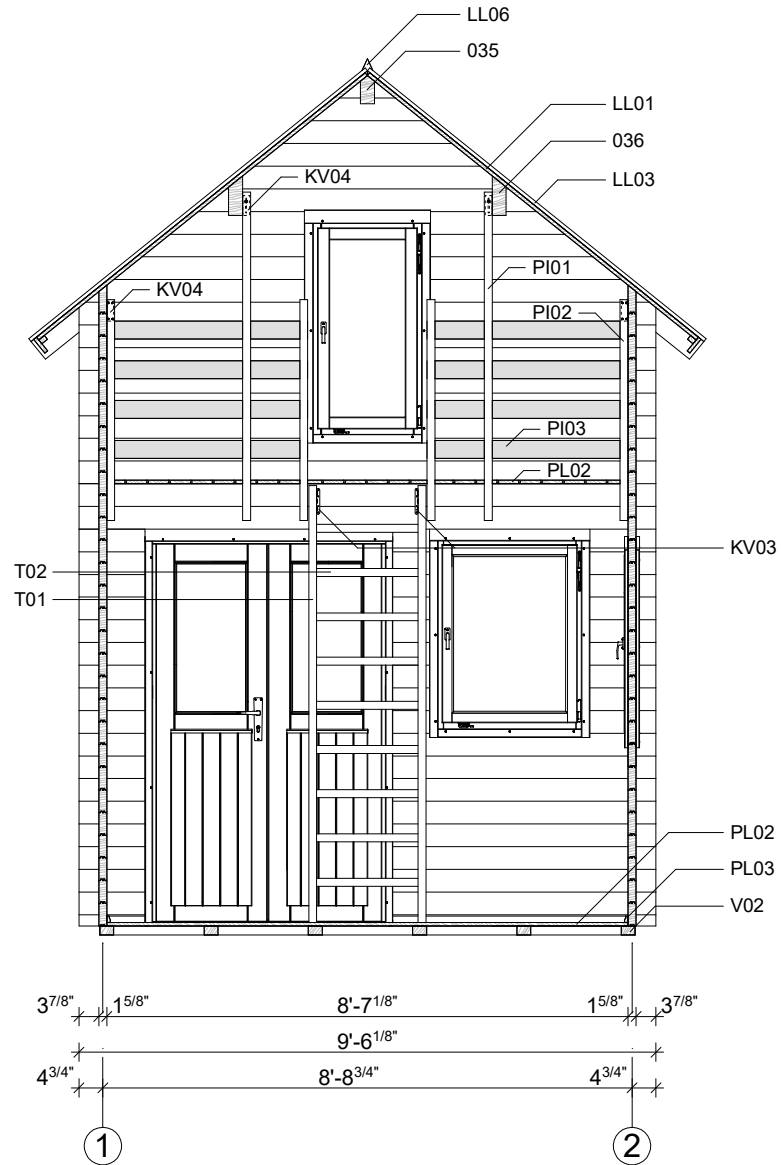

Techn. Data: PacRim Bunkie

Log length (W x D) / Bohlenaußenmaß (B x T): 290 x 380 cm

Wall size(outside) / Wandaußenmaß: 270 x 360 cm

Log thickness / Bohlenstärke: 40 mm

Note: All dimensions are approximate !

Specification - PacRim Bunkie 40 mm / 290 x 380 cm

Nr.		 mm	 mm	 x
V01	Foundation beams / Fundamenthölzer		2690	2
V02			3450	6
PL01	Floor boards / Fußbodenbretter		2617	32+1
PL02			1850	24
PL03	Baseboard / Fußleisten		ca. 26,0 m	
PL04	Beam / Balken	40 x 90	2620	1
LL01	Roof boards / Dachbretter		2120	88+2
LL02	Fascia board / Giebelblende		2170	4
LL03	Gable edge board / Giebelabschlussbrett		2170	4
LL04	Eave edging / Traufenbrett		4800	2
LL05	Eave edging slat / Traufenleiste		4800	2
LL06	Diamond / Raute			2
TL01	Storm braces / Sturmleisten		2150	4
TL02	Storm braces / Sturmleisten		1600	4
P01	Post / Pfoste		1965	2
P02	Adjustable postfoot / Stütze			2
T01	Stringer / Treppen Reihe		2318	2
T02	Steps of stairs / Treppenstufen		520	9
PI01	Baluster / Balustrade		1650	2
PI02			1110	4
PI03	Baluster / Balustrade		1010	8
KV01	Bolt M 8 x 70, nut, washer / Mutter, Scheibe M 8 x 70			24
KV02	Nails / Nägel 1,4 x 35			75
KV03	Ladder fittings / Leiterbeschläge			2(1+1)
KV04	Angle / Winkel			4
KV05	Screws / Schrauben 4,0 x 40			30
KV06	Screws / Schrauben 4,0 x 50			800
KV07	Screws / Schrauben 5,0 x 70			60
KV08	Screws / Schrauben 5,0 x 100			40
KV09	Screws / Schrauben 6,0 x 140			40
KV10	Screws / Schrauben 5,0 x 40			4
LK	Hitblock / Schlaghölzer		300-400	
RF	Roofing felt / Dachpappe		--	--
U01	Double door / Doppeltür 1200 x 1955 mm / 40 mm S+			1
A01	Window / Einzelfenster 765 x 990 mm / 40 mm S+			1
A02	Window / Einzelfenster 585 x 1100 mm / 40 mm S+			1
A03	Double window / Doppelfenster 1530 x 990 mm / 40 mm S+			1

PacRim Bunkie 40 mm / 290 x 380 cm

PacRim Bunkie 40 mm / 290 x 380 cm

A-A

B-B

C-C

D

C

034

PacRim Bunkie 40 mm / 290 x 380 cm

D-D

PacRim Bunkie 40 mm / 290 x 380 cm

2