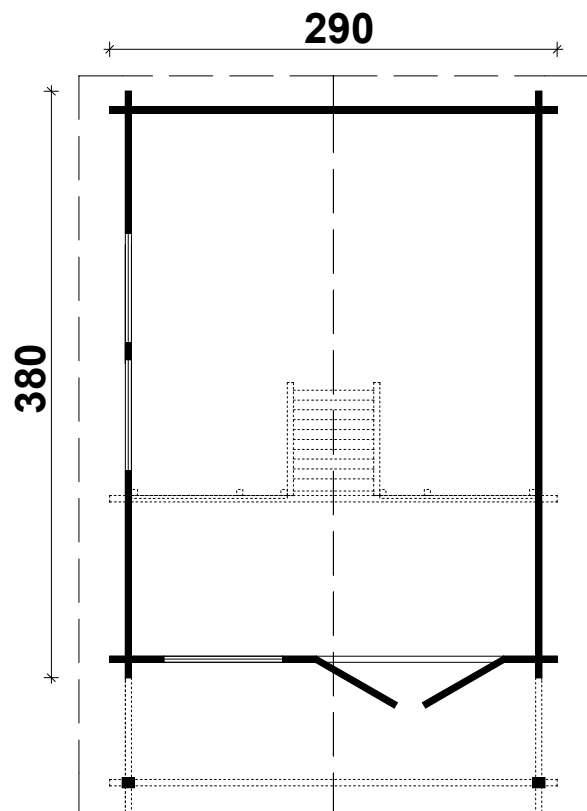

Techn. Data: PacRim Bunkie

Log length (W x D) / Bohlenaußenmaß (B x T): 290 x 380 cm

Wall size(outside) / Wandaußenmaß: 270 x 360 cm

Log thickness / Bohlenstärke: 40 mm

Note: All dimensions are approximate !

PacRim Bunkie 40 mm / 290 x 380 cm

PacRim Bunkie 40 mm / 290 x 380 cm

PacRim Bunkie 40 mm / 290 x 380 cm

D-D

PacRim Bunkie 40 mm / 290 x 380 cm

1

PacRim Bunkie 40 mm / 290 x 380 cm

2

Specification - PacRim Bunkie 40 mm / 290 x 380 cm

Nr.		 mm	 mm	 x
01-1			1340	1
01-2			350	1
002			2900	1
003			2900	2
004			2900	32
005			3800	25
006			4600	12
007			4600	2
008			4600	2
009			4600	2
010			4800	2
011			1340	17
012				350
013		220		9
014		920		9
015		1155		10
016		1155		2
017		1122		2
018		980		2
019		839		2
020		697		2
021		2900		1
022		2834		1
023		2551		1
024		2267	1	
025		1984	1	
026		161	4	
027		1270	2	
028		1417	2	
029		1134	2	
030		850	2	
031		567	2	
032		115	4	
033			4800	2(1+1)
034		40 x 143	2900	2
035			4800	1
036		68 x 195	4800	2

PacRim Bunkie 40 mm / 290 x 380 cm

D-D

PacRim Bunkie 40 mm / 290 x 380 cm

2