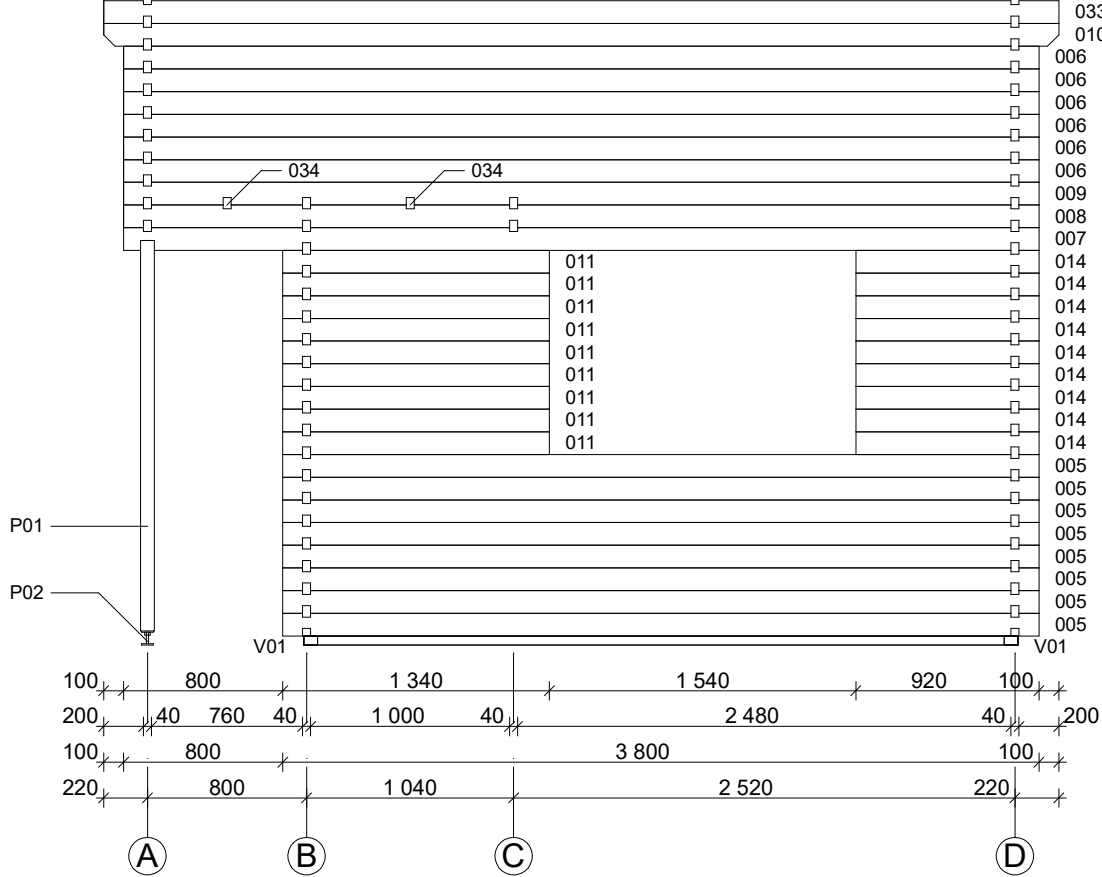

Techn. Data: PacRim Bunkie

Log length (W x D) / Bohlenaußenmaß (B x T): 290 x 380 cm

Wall size(outside) / Wandaußenmaß: 270 x 360 cm

Log thickness / Bohlenstärke: 40 mm

Note: All dimensions are approximate !

PacRim Bunkie 40 mm / 290 x 380 cm

PacRim Bunkie 40 mm / 290 x 380 cm

PacRim Bunkie 40 mm / 290 x 380 cm

D-D

PacRim Bunkie 40 mm / 290 x 380 cm

1

PacRim Bunkie 40 mm / 290 x 380 cm

2

Specification - PacRim Bunkie 40 mm / 290 x 380 cm

Nr.		 mm	 mm	 x
01-1			1340	1
01-2			350	1
002			2900	1
003			2900	2
004			2900	32
005			3800	25
006			4600	12
007			4600	2
008			4600	2
009			4600	2
010			4800	2
011			1340	17
012				350
013		220		9
014		920		9
015		1155		10
016		1155		2
017		1122		2
018		980		2
019		839		2
020		697		2
021		2900		1
022		2834		1
023		2551		1
024		2267	1	
025		1984	1	
026		161	4	
027		1270	2	
028		1417	2	
029		1134	2	
030		850	2	
031		567	2	
032		115	4	
033			4800	2(1+1)
034		40 x 143	2900	2
035			4800	1
036		68 x 195	4800	2