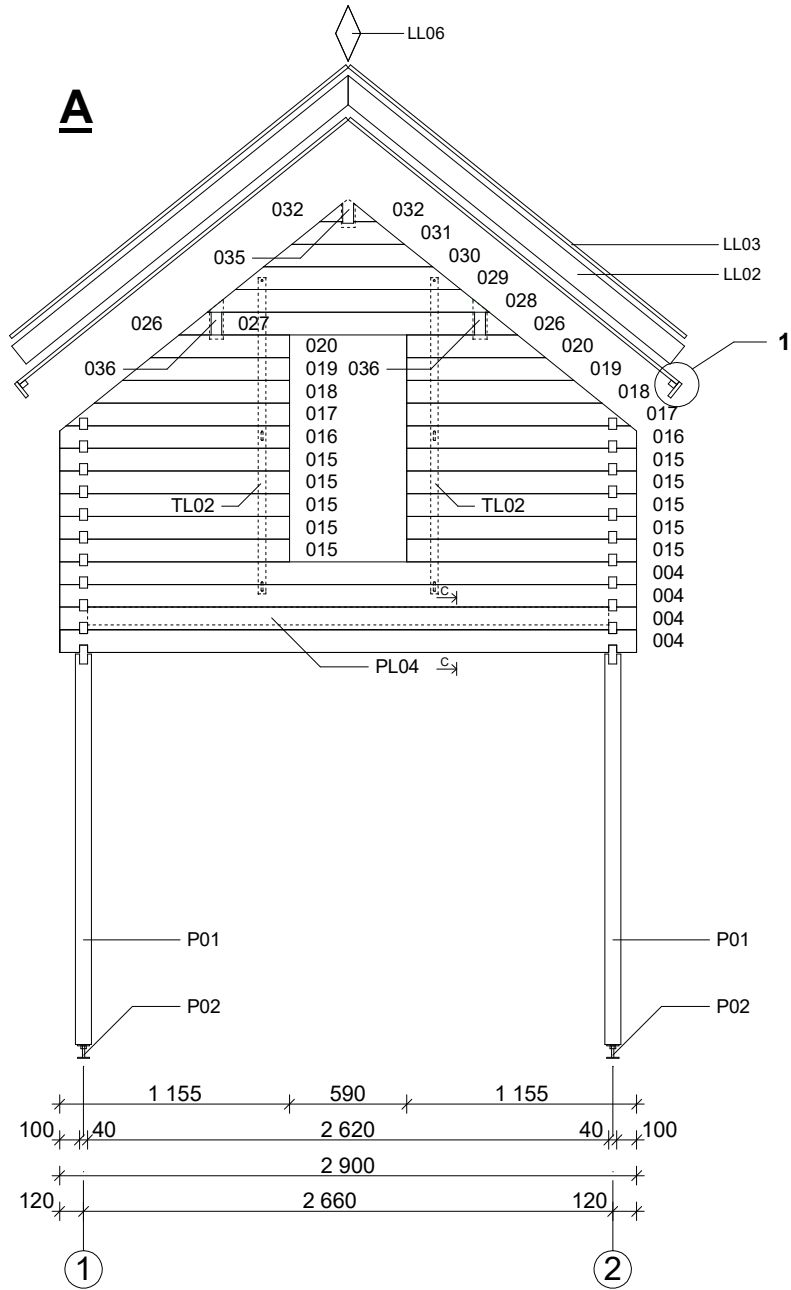

Techn. Data: PacRim Bunkie

Log length (W x D) / Bohlenaußenmaß (B x T): 290 x 380 cm

Wall size(outside) / Wandaußenmaß: 270 x 360 cm

Log thickness / Bohlenstärke: 40 mm

Note: All dimensions are approximate !

PacRim Bunkie 40 mm / 290 x 380 cm

PacRim Bunkie 40 mm / 290 x 380 cm

PacRim Bunkie 40 mm / 290 x 380 cm

D-D

PacRim Bunkie 40 mm / 290 x 380 cm

1

PacRim Bunkie 40 mm / 290 x 380 cm

2

Specification - PacRim Bunkie 40 mm / 290 x 380 cm

Nr.		 mm	 mm	 x
01-1			1340	1
01-2			350	1
002			2900	1
003			2900	2
004			2900	32
005			3800	25
006			4600	12
007			4600	2
008			4600	2
009			4600	2
010			4800	2
011			1340	17
012				350
013		220		9
014		920		9
015		1155		10
016		1155		2
017		1122		2
018		980		2
019		839		2
020		697		2
021		2900		1
022		2834		1
023		2551		1
024		2267	1	
025		1984	1	
026		161	4	
027		1270	2	
028		1417	2	
029		1134	2	
030		850	2	
031		567	2	
032		115	4	
033			4800	2(1+1)
034		40 x 143	2900	2
035			4800	1
036		68 x 195	4800	2