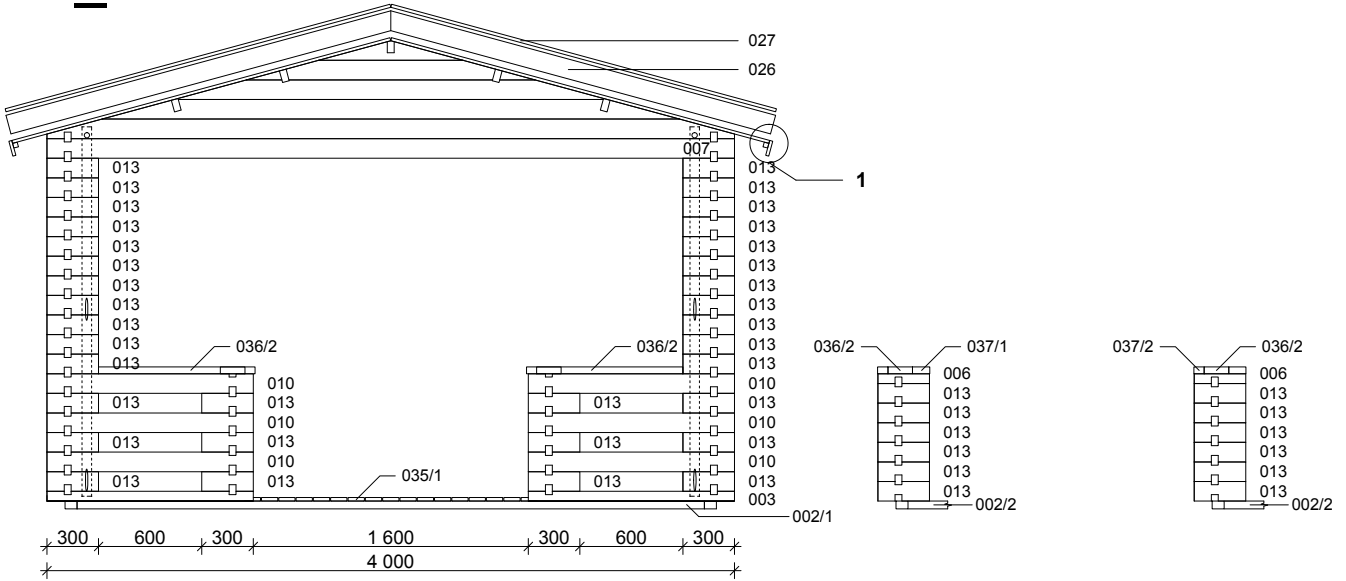

MONTANA

400 × 595 cm

380 × 575 cm

40 mm

- D Alle angegebenen Maße sind ca.-Maße
GB All dimensions are approximate !
NL Alle maten zijn circa maten
NO Alle vedlagte mål er ca !
E ¡Todas las dimensiones son aproximadas!
PT Todas as dimensões são aproximadas!
PL Wszystkie wymiary są przybliżone
EST Kõik mõõdud on ligilähedased.
IT Tutte le misure indicate sono circa
DK alle angivne mål er ca.-mål
S samtliga mått är ungefärliga
FR Toutes les dimensions fournies sont approximatives

MONTANA 40 mm

400 × 595 cm

Foundation plan

MONTANA 40 mm

400 × 595 cm

A

B

A-A