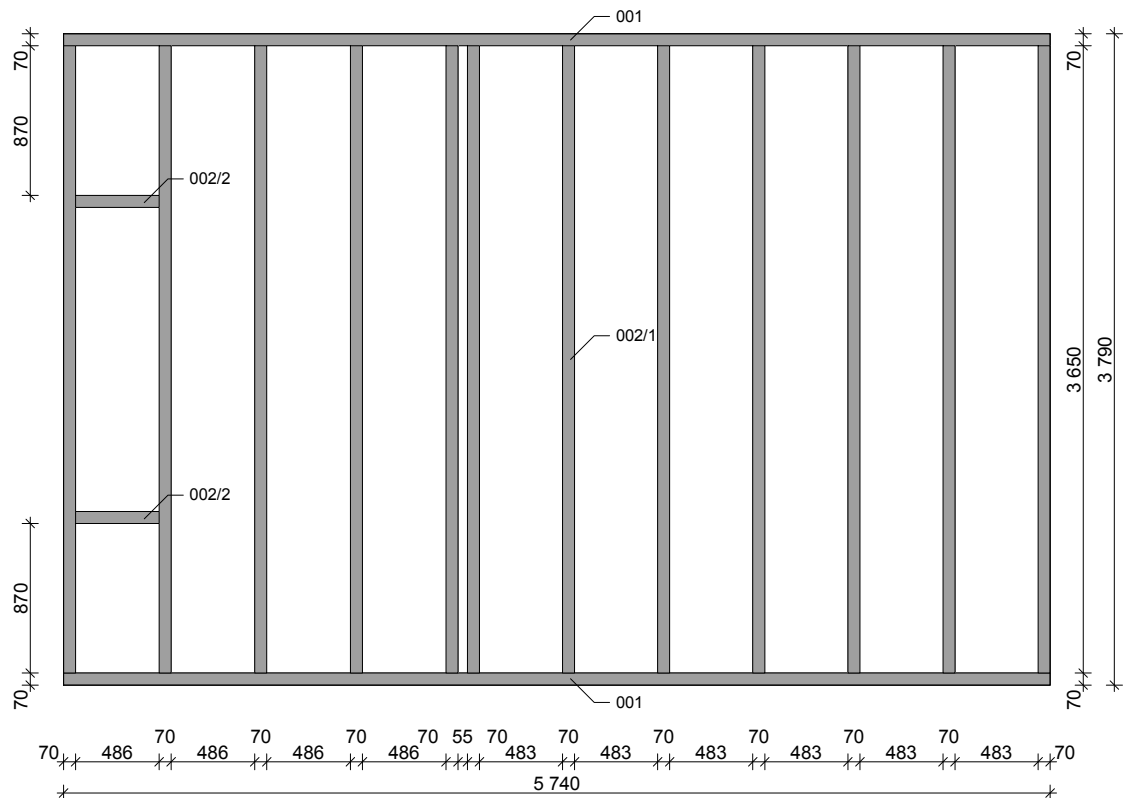

MONTANA

400 × 595 cm

380 × 575 cm

40 mm

- D Alle angegebenen Maße sind ca.-Maße
GB All dimensions are approximate !
NL Alle maten zijn circa maten
NO Alle vedlagte mål er ca !
E ¡Todas las dimensiones son aproximadas!
PT Todas as dimensões são aproximadas!
PL Wszystkie wymiary są przybliżone
EST Kõik mõõdud on ligilähedased.
IT Tutte le misure indicate sono circa
DK alle angivne mål er ca.-mål
S samtliga mått är ungefärliga
FR Toutes les dimensions fournies sont approximatives

ACBH5 B5 (\$à a

I €€ÁÚÍ &

Bf"	8 YgW]dHjcb	DfcZ]Y a a	@b[H a a	Ei Ub]Im
\$ \$ %	Q ~ } áää } }		Í Î €	G
\$ \$ &			H Í €	FG&
\$ \$ '			FO€€FO€€	FB
\$ \$ (Î €€ÚÍ €	FB
\$ \$)			I €€€	F
\$ \$ *			H€€	G
\$ \$ +			I €€€	GE
\$ \$,			Í JÍ €	FE
\$ \$ -			H Í €€	FÌ
\$ % \$			FO€€	Î
\$ % %			FEHE	FÌ
\$ % &			Î €€	Ĝ
\$ %			H€€	Ï G
\$ % %			FJÍ €	ì
\$ %)			Í J€	J
\$ % %			H€€	Î
\$ % +			I €€€	H
\$ %			Í JÍ €	G F É F D
\$ %			Í JÍ €	F
\$ & \$			Í JÍ €	I
\$ & %	Ö ~ à ^ Á [[] Áää F I G Á F J Í { { ÁÄ €Á {			1
\$ & &	Ö ~ à ^ Á] á [, Áää F I H € Á J J € { ÁÄ €Á {			1
\$ & '	Ü ã * ^ Á] á [, Áää F I Á J J € { ÁÄ €Á {			1
\$ & (Ü [[- Á [áä		GĜ €	FÈ É G
\$ &)	Q [[- Á [áä		H F Î	H É F
\$ & *	Q ä ä [áä		G H €€	I
\$ & +	Ö ä ^ Á * ä *		G H €€	I
\$ & ,	Ü [[- Á * ^ Á] á [] & \ { ^ } c		G J Í	I
\$ & -	Ü [[- Á * ^ Á] á [] & \ { ^ } c		G J Í	I
\$ ' \$	Ö ä [] á			G
\$ ' %	Ö ä ^ á [áä		&ää F I É Á	
\$ ' &	Ü q ! { Á : ää •		G F Í €	Î
\$ ' '	Ü & ^ , • Á €Á € 4,0 x 50 ; Á €Á € , 6,0 x 140		130/950/35/75	
\$ ' (Ü ää Á , 4 x 35			50
\$ ')	V ! : ää Á [áä		G H €€ H 08	F Í €€ 1
\$ ' *	P ä] áä		G É €€ F E	G &
\$ ' +	P ä] áä		F €€ €€	G &
\$ ' ,	Ö [Ö Á Á €Á € ää ää @ !			FÌ
\$ ' -	P ää [&		H €€ €€	

MONTANA 40 mm

400 × 595 cm

Foundation plan

MONTANA 40 mm

400 × 595 cm

A

B

A-A