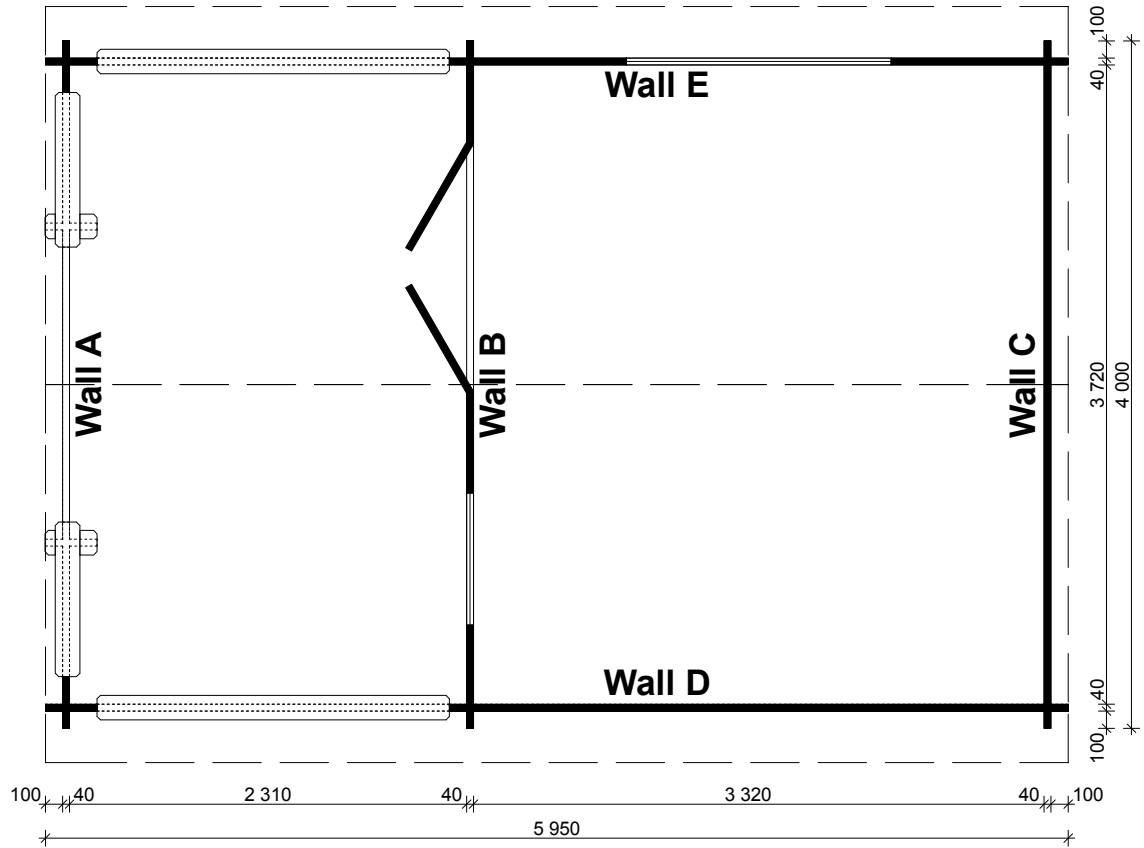

MONTANA

400 × 595 cm

380 × 575 cm

40 mm

- D Alle angegebenen Maße sind ca.-Maße
GB All dimensions are approximate !
NL Alle maten zijn circa maten
NO Alle vedlagte mål er ca !
E ¡Todas las dimensiones son aproximadas!
PT Todas as dimensões são aproximadas!
PL Wszystkie wymiary są przybliżone
EST Kõik mõõdud on ligilähedased.
IT Tutte le misure indicate sono circa
DK alle angivne mål er ca.-mål
S samtliga mått är ungefärliga
FR Toutes les dimensions fournies sont approximatives

MONTANA 40 mm

400 × 595 cm

Foundation plan

MONTANA 40 mm

400 × 595 cm

A

B

A-A