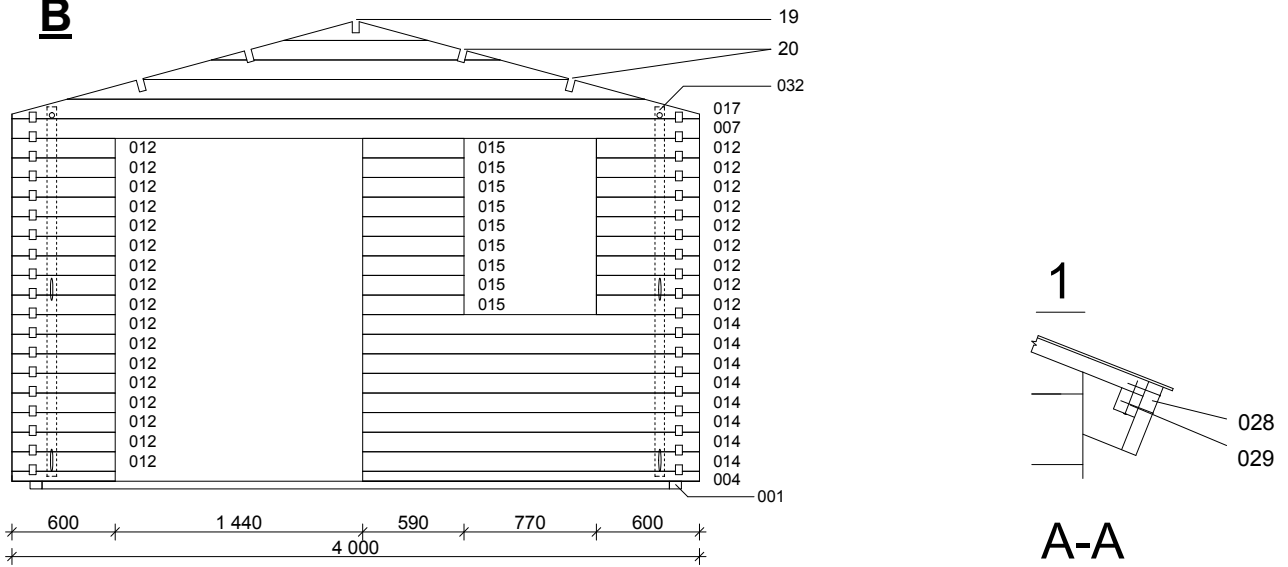

MONTANA

400 × 595 cm

380 × 575 cm

40 mm

- D Alle angegebenen Maße sind ca.-Maße
GB All dimensions are approximate !
NL Alle maten zijn circa maten
NO Alle vedlagte mål er ca !
E ¡Todas las dimensiones son aproximadas!
PT Todas as dimensões são aproximadas!
PL Wszystkie wymiary są przybliżone
EST Kõik mõõdud on ligilähedased.
IT Tutte le misure indicate sono circa
DK alle angivne mål er ca.-mål
S samtliga mått är ungefärliga
FR Toutes les dimensions fournies sont approximatives

MONTANA 40 mm

400 × 595 cm

Foundation plan

MONTANA 40 mm

400 × 595 cm

A

B

A-A