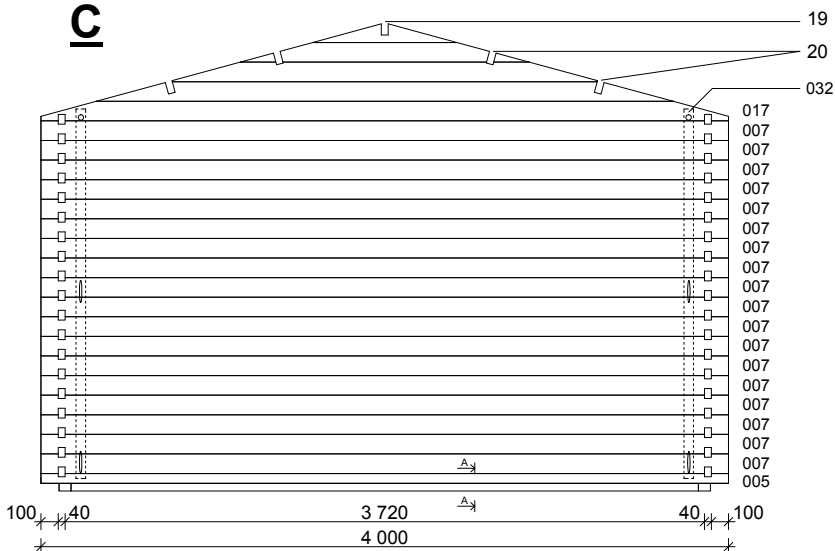

MONTANA 40 mm

400 × 595 cm

A

B

A-A

C

B-B