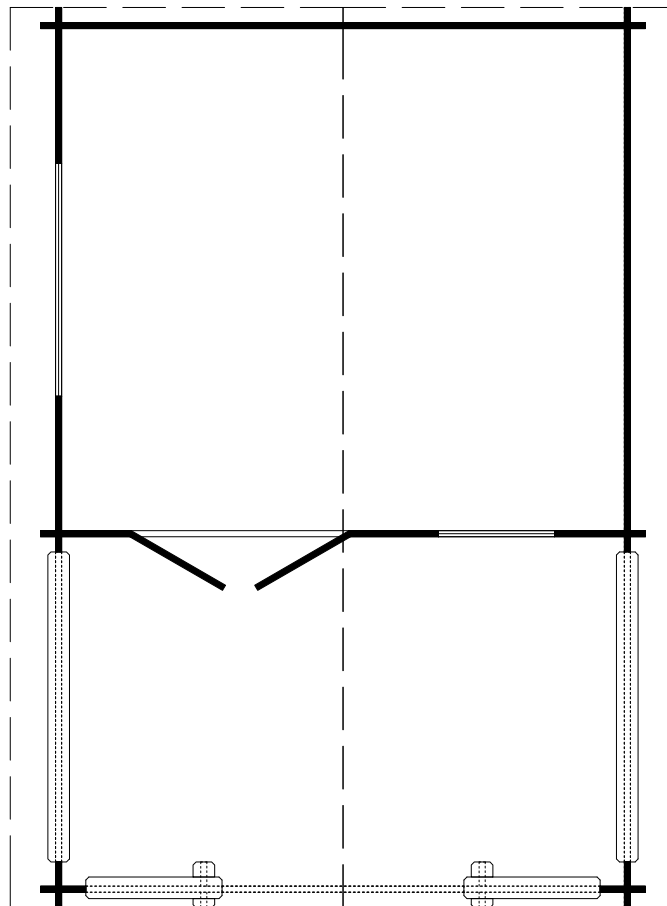

MONTANA

400 × 595 cm

380 × 575 cm

40 mm

- D Alle angegebenen Maße sind ca.-Maße
GB All dimensions are approximate !
NL Alle maten zijn circa maten
NO Alle vedlagte mål er ca !
E ¡Todas las dimensiones son aproximadas!
PT Todas as dimensões são aproximadas!
PL Wszystkie wymiary są przybliżone
EST Kõik mõõdud on ligilähedased.
IT Tutte le misure indicate sono circa
DK alle angivne mål er ca.-mål
S samtliga mått är ungefärliga
FR Toutes les dimensions fournies sont approximatives

MONTANA 40 mm

400 × 595 cm

Foundation plan

MONTANA 40 mm

400 × 595 cm

A

B

A-A