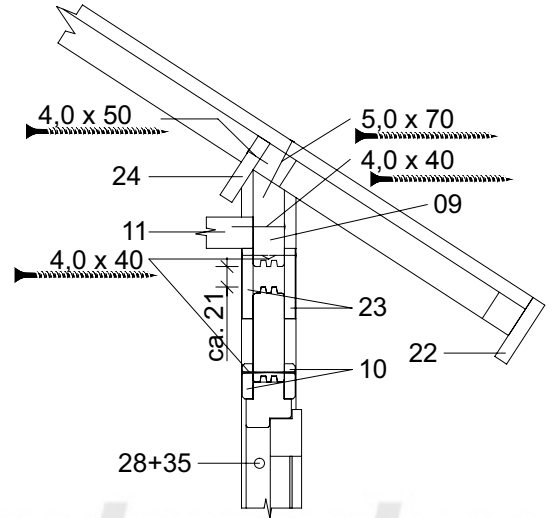

LOUISE - 4F

288 × 288 cm

300 cm

40 mm

- D Alle angegebenen Maße sind ca.-Maße
GB All dimensions are approximate !
NL Alle maten zijn circa maten
NO Alle vedlagte mål er ca !
E ¡Todas las dimensiones son aproximadas!
PT Todas as dimensões são aproximadas!
PL Wszystkie wymiary są przybliżone
EST Kõik mõõdud on ligilähedased.
IT Tutte le misure indicate sono circa
DK alle angivne mål er ca.-mål
S samtliga mått är ungefärliga
FR Toutes les dimensions fournies sont approximatives

LOUISE - 4F 40 mm

288 × 288 cm

		mm	mm	x
01			1182	8
02			1999	2
03			2714	3
04		1100 × 1880 mm		1
05		1100 × 1365 mm		4
06			2200	8
07			1105	68
08			1105	4
09			1105	8
10		14 × 45	1062	18
11		37 × 89	445	8
12				16(8+8)
13			2792	12
14			2628	1+1
15			2408	1+1
16			2188	1+1
17			1968	1+1
18			1748	1+1
19			1528	1+1
20			18 × 76	1308
21			--	--
22		18 × 90	1476	8
23		14 × 90	1062	16
24		18 × 90	250	16

LOUISE - 4F 40 mm

288 × 288 cm

A

B

A

B, C, G, H

D, E, F

LOUISE - 4F 40 mm

288 × 288 cm

5,0 x 70

5,0 x 70