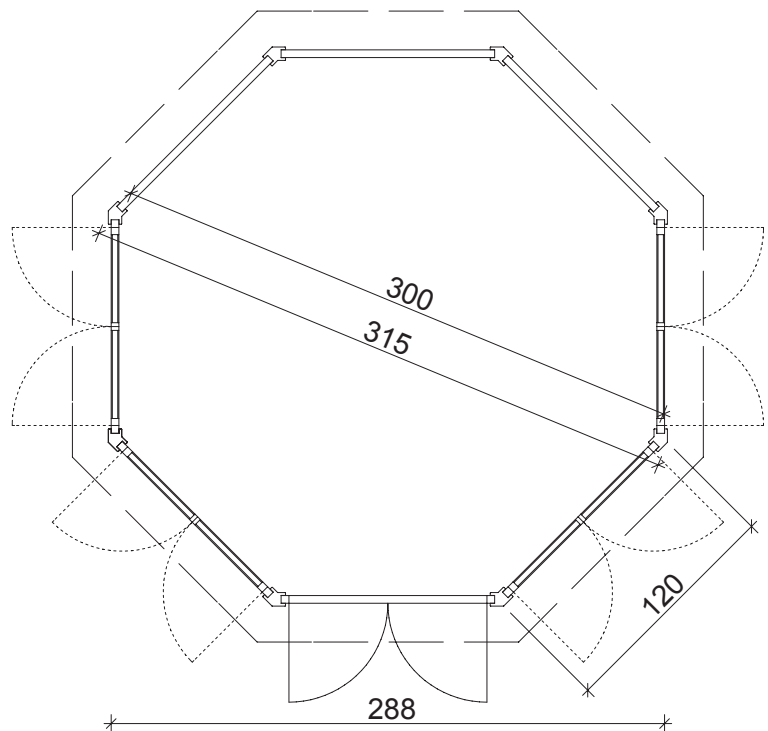

LOUISE - 4F

288 × 288 cm

300 cm

40 mm

- D Alle angegebenen Maße sind ca.-Maße
GB All dimensions are approximate !
NL Alle maten zijn circa maten
NO Alle vedlagte mål er ca !
E ¡Todas las dimensiones son aproximadas!
PT Todas as dimensões são aproximadas!
PL Wszystkie wymiary są przybliżone
EST Kõik mõõdud on ligilähedased.
IT Tutte le misure indicate sono circa
DK alle angivne mål er ca.-mål
S samtliga mått är ungefärliga
FR Toutes les dimensions fournies sont approximatives

LOUISE - 4F 40 mm

288 × 288 cm

		mm	mm	x
01			1182	8
02			1999	2
03			2714	3
04		1100 × 1880 mm		1
05		1100 × 1365 mm		4
06			2200	8
07			1105	68
08			1105	4
09			1105	8
10		14 × 45	1062	18
11		37 × 89	445	8
12				16(8+8)
13			2792	12
14			2628	1+1
15			2408	1+1
16			2188	1+1
17			1968	1+1
18			1748	1+1
19			1528	1+1
20			18 × 76	1308
21			--	--
22		18 × 90	1476	8
23		14 × 90	1062	16
24		18 × 90	250	16

LOUISE - 4F 40 mm

288 × 288 cm

A

B

A

B, C, G, H

D, E, F

LOUISE - 4F 40 mm

288 × 288 cm

5,0 x 70

5,0 x 70