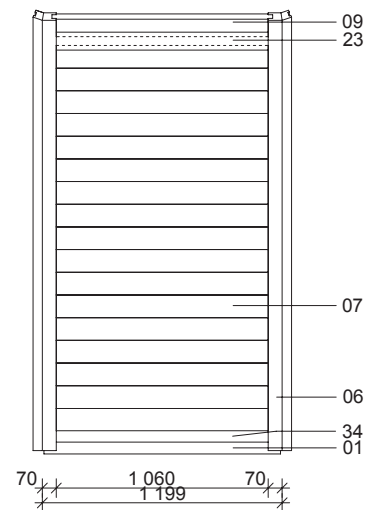

LOUISE - 4F

288 × 288 cm

300 cm

40 mm

- D Alle angegebenen Maße sind ca.-Maße
GB All dimensions are approximate !
NL Alle maten zijn circa maten
NO Alle vedlagte mål er ca !
E ¡Todas las dimensiones son aproximadas!
PT Todas as dimensões são aproximadas!
PL Wszystkie wymiary są przybliżone
EST Kõik mõõdud on ligilähedased.
IT Tutte le misure indicate sono circa
DK alle angivne mål er ca.-mål
S samtliga mått är ungefärliga
FR Toutes les dimensions fournies sont approximatives

LOUISE - 4F 40 mm

288 × 288 cm

		mm	mm	x
01			1182	8
02			1999	2
03			2714	3
04		1100 × 1880 mm		1
05		1100 × 1365 mm		4
06			2200	8
07			1105	68
08			1105	4
09			1105	8
10		14 × 45	1062	18
11		37 × 89	445	8
12				16(8+8)
13			2792	12
14			2628	1+1
15			2408	1+1
16			2188	1+1
17			1968	1+1
18			1748	1+1
19			1528	1+1
20			18 × 76	1308
21			--	--
22		18 × 90	1476	8
23		14 × 90	1062	16
24		18 × 90	250	16

LOUISE - 4F 40 mm

288 × 288 cm

A

B

A

B, C, G, H

D, E, F

LOUISE - 4F 40 mm

288 × 288 cm

5,0 x 70

5,0 x 70