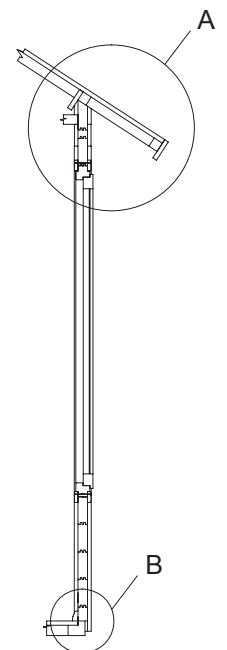

LOUISE - 4F

288 × 288 cm

300 cm

40 mm

- D Alle angegebenen Maße sind ca.-Maße
GB All dimensions are approximate !
NL Alle maten zijn circa maten
NO Alle vedlagte mål er ca !
E ¡Todas las dimensiones son aproximadas!
PT Todas as dimensões são aproximadas!
PL Wszystkie wymiary są przybliżone
EST Kõik mõõdud on ligilähedased.
IT Tutte le misure indicate sono circa
DK alle angivne mål er ca.-mål
S samtliga mått är ungefärliga
FR Toutes les dimensions fournies sont approximatives

LOUISE - 4F 40 mm

288 × 288 cm

		mm	mm	x
01			1182	8
02			1999	2
03			2714	3
04		1100 × 1880 mm		1
05		1100 × 1365 mm		4
06			2200	8
07			1105	68
08			1105	4
09			1105	8
10		14 × 45	1062	18
11		37 × 89	445	8
12				16(8+8)
13			2792	12
14			2628	1+1
15			2408	1+1
16			2188	1+1
17			1968	1+1
18			1748	1+1
19			1528	1+1
20			18 × 76	1308
21			--	--
22		18 × 90	1476	8
23		14 × 90	1062	16
24		18 × 90	250	16

LOUISE - 4F 40 mm

288 × 288 cm

		 mm	 mm	 ×
25			ca. 9,4 m	
26			4,0×40	260
27			4,0×50	400
28			5,0×70	70
29			6,0×140	25
30			1,4×35	25
31			300-400	
32			ca. 10,7 m	
33				4
34			1105	7
35				22

TENE Kaubandus **1-1**

LOUISE - 4F 40 mm

288 × 288 cm

A

B

A

B, C, G, H

D, E, F

LOUISE - 4F 40 mm