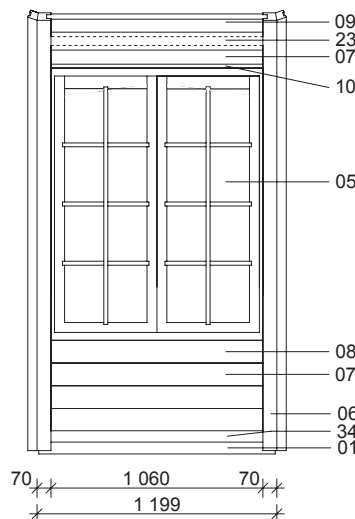

LOUISE - 4F

288 × 288 cm

300 cm

40 mm

- D Alle angegebenen Maße sind ca.-Maße
GB All dimensions are approximate !
NL Alle maten zijn circa maten
NO Alle vedlagte mål er ca !
E ¡Todas las dimensiones son aproximadas!
PT Todas as dimensões são aproximadas!
PL Wszystkie wymiary są przybliżone
EST Kõik mõõdud on ligilähedased.
IT Tutte le misure indicate sono circa
DK alle angivne mål er ca.-mål
S samtliga mått är ungefärliga
FR Toutes les dimensions fournies sont approximatives

LOUISE - 4F 40 mm

288 × 288 cm

		mm	mm	x
01			1182	8
02			1999	2
03			2714	3
04		1100 × 1880 mm		1
05		1100 × 1365 mm		4
06			2200	8
07			1105	68
08			1105	4
09			1105	8
10		14 × 45	1062	18
11		37 × 89	445	8
12				16(8+8)
13			2792	12
14			2628	1+1
15			2408	1+1
16			2188	1+1
17			1968	1+1
18			1748	1+1
19			1528	1+1
20			18 × 76	1308
21			--	--
22		18 × 90	1476	8
23		14 × 90	1062	16
24		18 × 90	250	16

LOUISE - 4F 40 mm

288 × 288 cm

A

B

A

B, C, G, H

D, E, F

LOUISE - 4F 40 mm

288 × 288 cm

5,0 x 70

5,0 x 70