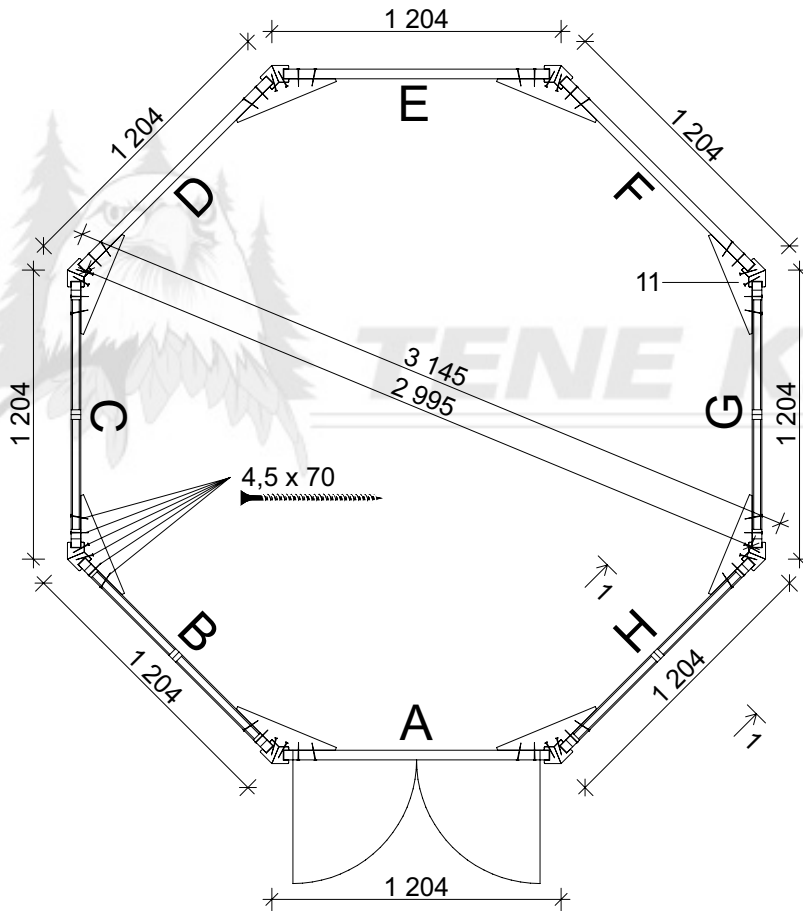

LOUISE - 4F 40 mm

288 × 288 cm

		mm	mm	x
01			1182	8
02			1999	2
03			2714	3
04		1100 × 1880 mm		1
05		1100 × 1365 mm		4
06			2200	8
07			1105	68
08			1105	4
09			1105	8
10		14 × 45	1062	18
11		37 × 89	445	8
12				16(8+8)
13			2792	12
14			2628	1+1
15			2408	1+1
16			2188	1+1
17			1968	1+1
18			1748	1+1
19			1528	1+1
20			18 × 76	1308
21			--	--
22		18 × 90	1476	8
23		14 × 90	1062	16
24		18 × 90	250	16

LOUISE - 4F 40 mm

288 × 288 cm

		 mm	 mm	 ×
25			ca. 9,4 m	
26			4,0×40	260
27			4,0×50	400
28			5,0×70	70
29			6,0×140	25
30			1,4×35	25
31			300-400	
32			ca. 10,7 m	
33				4
34			1105	7
35				22

TENE Kaubandus **1-1**

LOUISE - 4F 40 mm

288 × 288 cm

A

B

A

B, C, G, H

D, E, F

LOUISE - 4F 40 mm

288 × 288 cm

5,0 x 70

5,0 x 70