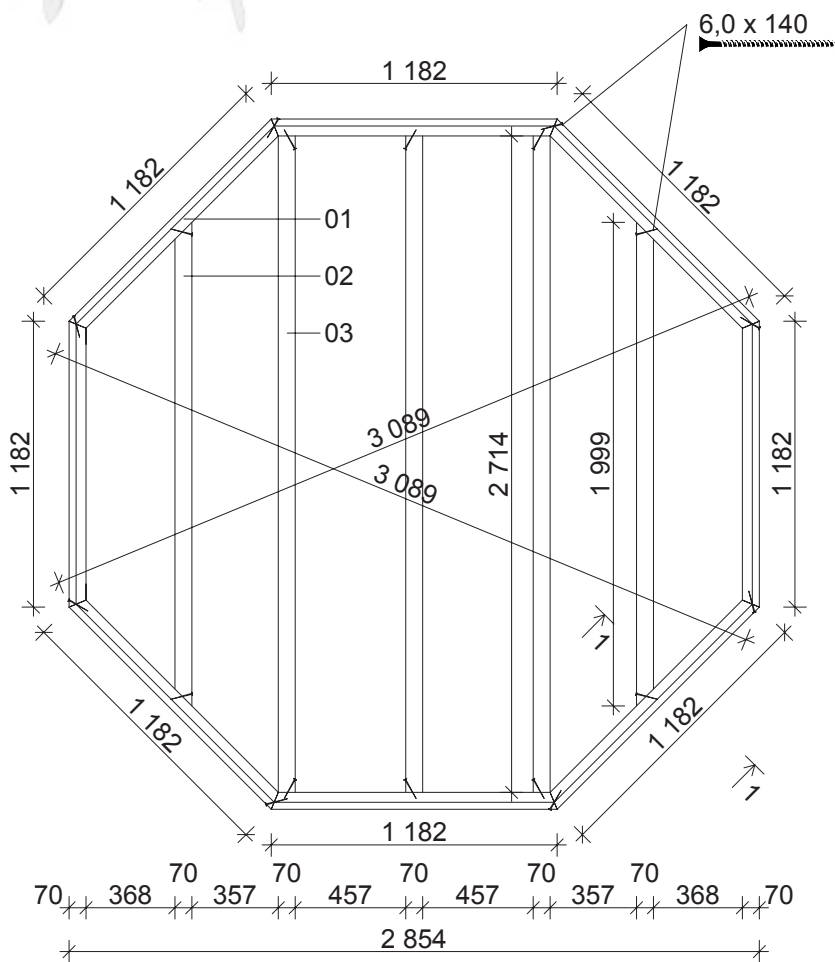

LOUISE - 4F

288 × 288 cm

300 cm

40 mm

- D Alle angegebenen Maße sind ca.-Maße
GB All dimensions are approximate !
NL Alle maten zijn circa maten
NO Alle vedlagte mål er ca !
E ¡Todas las dimensiones son aproximadas!
PT Todas as dimensões são aproximadas!
PL Wszystkie wymiary są przybliżone
EST Kõik mõõdud on ligilähedased.
IT Tutte le misure indicate sono circa
DK alle angivne mål er ca.-mål
S samtliga mått är ungefärliga
FR Toutes les dimensions fournies sont approximatives

LOUISE - 4F 40 mm

288 × 288 cm

		mm	mm	x
01			1182	8
02			1999	2
03			2714	3
04		1100 × 1880 mm		1
05		1100 × 1365 mm		4
06			2200	8
07			1105	68
08			1105	4
09			1105	8
10		14 × 45	1062	18
11		37 × 89	445	8
12				16(8+8)
13			2792	12
14			2628	1+1
15			2408	1+1
16			2188	1+1
17			1968	1+1
18			1748	1+1
19			1528	1+1
20			18 × 76	1308
21			--	--
22		18 × 90	1476	8
23		14 × 90	1062	16
24		18 × 90	250	16

LOUISE - 4F 40 mm

288 × 288 cm

A

B

A

B, C, G, H

D, E, F

LOUISE - 4F 40 mm

288 × 288 cm

5,0 x 70

5,0 x 70