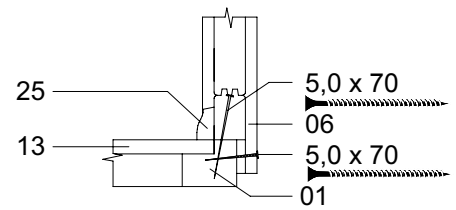

LOUISE - 4F

288 × 288 cm

300 cm

40 mm

- D Alle angegebenen Maße sind ca.-Maße
GB All dimensions are approximate !
NL Alle maten zijn circa maten
NO Alle vedlagte mål er ca !
E ¡Todas las dimensiones son aproximadas!
PT Todas as dimensões são aproximadas!
PL Wszystkie wymiary są przybliżone
EST Kõik mõõdud on ligilähedased.
IT Tutte le misure indicate sono circa
DK alle angivne mål er ca.-mål
S samtliga mått är ungefärliga
FR Toutes les dimensions fournies sont approximatives

LOUISE - 4F 40 mm

288 × 288 cm

		mm	mm	x
01			1182	8
02			1999	2
03			2714	3
04		1100 × 1880 mm		1
05		1100 × 1365 mm		4
06			2200	8
07			1105	68
08			1105	4
09			1105	8
10		14 × 45	1062	18
11		37 × 89	445	8
12				16(8+8)
13			2792	12
14			2628	1+1
15			2408	1+1
16			2188	1+1
17			1968	1+1
18			1748	1+1
19			1528	1+1
20			18 × 76	1308
21			--	--
22		18 × 90	1476	8
23		14 × 90	1062	16
24		18 × 90	250	16

LOUISE - 4F 40 mm

288 × 288 cm

A

B

A

B, C, G, H

D, E, F

LOUISE - 4F 40 mm

288 × 288 cm

5,0 x 70

5,0 x 70