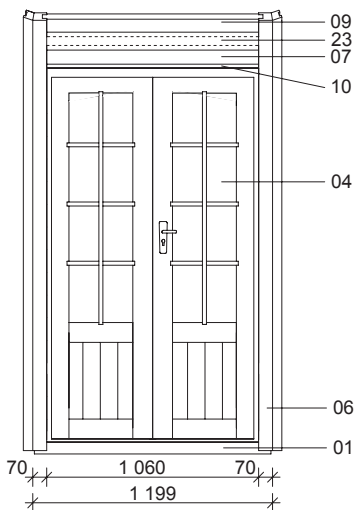

LOUISE - 4F

288 × 288 cm

300 cm

40 mm

- D Alle angegebenen Maße sind ca.-Maße
GB All dimensions are approximate !
NL Alle maten zijn circa maten
NO Alle vedlagte mål er ca !
E ¡Todas las dimensiones son aproximadas!
PT Todas as dimensões são aproximadas!
PL Wszystkie wymiary są przybliżone
EST Kõik mõõdud on ligilähedased.
IT Tutte le misure indicate sono circa
DK alle angivne mål er ca.-mål
S samtliga mått är ungefärliga
FR Toutes les dimensions fournies sont approximatives

LOUISE - 4F 40 mm

288 × 288 cm

		mm	mm	x
01			1182	8
02			1999	2
03			2714	3
04		1100 × 1880 mm		1
05		1100 × 1365 mm		4
06			2200	8
07			1105	68
08			1105	4
09			1105	8
10		14 × 45	1062	18
11		37 × 89	445	8
12				16(8+8)
13			2792	12
14			2628	1+1
15			2408	1+1
16			2188	1+1
17			1968	1+1
18			1748	1+1
19			1528	1+1
20			18 × 76	1308
21			--	--
22		18 × 90	1476	8
23		14 × 90	1062	16
24		18 × 90	250	16

LOUISE - 4F 40 mm

288 × 288 cm

A

B

A

B, C, G, H

D, E, F

LOUISE - 4F 40 mm

288 × 288 cm

5,0 x 70

5,0 x 70