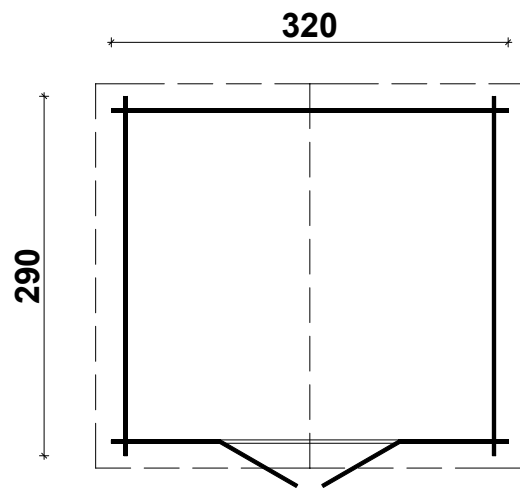

BRITTA-B

320 x 290 cm

300 x 270 cm

28 mm

- D Alle angegebenen Maße sind ca.-Maße
GB All dimensions are approximate !
NL Alle maten zijn circa maten
NO Alle vedlagte mål er ca !
E ¡Todas las dimensiones son aproximadas!
PT Todas as dimensões são aproximadas!
PL Wszystkie wymiary są przybliżone
EST Kõik mõõdud on ligilähedased.
IT Tutte le misure indicate sono circa
DK alle angivne mål er ca.-mål
S samtlige mått är ungefärliga
FR Toutes les dimensions fournies sont approximatives

E Kaubandus

BRITTA - B 28 mm

320 x 290 cm

		 mm	 mm	 x
001		45 x 70	3000	6
002			3200	1
003			880/880	1
004			3200	16
005			2900	32
006			880	32
007			--	--
008			--	--
009			--	--
010			--	--
011			3100	2
012			3100	3(2+1)
013			3200	2
014			--	--
015			2640	27+1
016			18 x 110	1795
017		18 x 115	1835	4
018		18 x 44	1835	4
019		18 x 90	3100	2
020		25 x 36	3100	2
021		18 x 44	--	--
022				2
023			ca. 11,1 m	
024		1425 x 1835		1
025		20 x 38	1900	4
			--	--

BRITTA - B 28 mm

320 x 290 cm

		 mm	 mm	 x
026			4,0 x 40	40
027			4,0 x 50	350
028			5,0 x 70	22
029			6,0 x 140	20
030			2,8 x 15	--
031			1,4 x 35	50
032			M8 x 60	12
033			300-400	

BRITTA - B 28 mm

320 x 290 cm

A-A

BRITTA - B 28 mm

320 x 290 cm

B-B