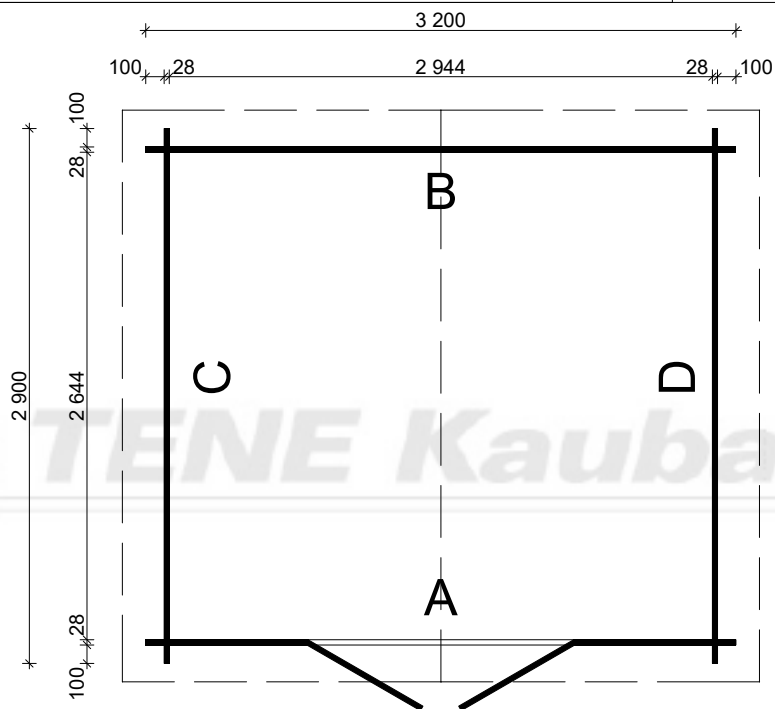

BRITTA-B

320 x 290 cm

300 x 270 cm

28 mm

- D Alle angegebenen Maße sind ca.-Maße
GB All dimensions are approximate !
NL Alle maten zijn circa maten
NO Alle vedlagte mål er ca !
E ¡Todas las dimensiones son aproximadas!
PT Todas as dimensões são aproximadas!
PL Wszystkie wymiary są przybliżone
EST Kõik mõõdud on ligilähedased.
IT Tutte le misure indicate sono circa
DK alle angivne mål er ca.-mål
S samtlige mått är ungefärliga
FR Toutes les dimensions fournies sont approximatives

E Kaubandus

BRITTA - B 28 mm

320 x 290 cm

		 mm	 mm	 x
001		45 x 70	3000	6
002			3200	1
003			880/880	1
004			3200	16
005			2900	32
006			880	32
007			--	--
008			--	--
009			--	--
010			--	--
011			3100	2
012			3100	3(2+1)
013			3200	2
014			--	--
015			2640	27+1
016			18 x 110	1795
017		18 x 115	1835	4
018		18 x 44	1835	4
019		18 x 90	3100	2
020		25 x 36	3100	2
021		18 x 44	--	--
022				2
023			ca. 11,1 m	
024		1425 x 1835		1
025		20 x 38	1900	4
			--	--

BRITTA - B 28 mm

320 x 290 cm

		 mm	 mm	 x
026			4,0 x 40	40
027			4,0 x 50	350
028			5,0 x 70	22
029			6,0 x 140	20
030			2,8 x 15	--
031			1,4 x 35	50
032			M8 x 60	12
033			300-400	

BRITTA - B 28 mm

320 x 290 cm

A-A

BRITTA - B 28 mm

320 x 290 cm

B-B