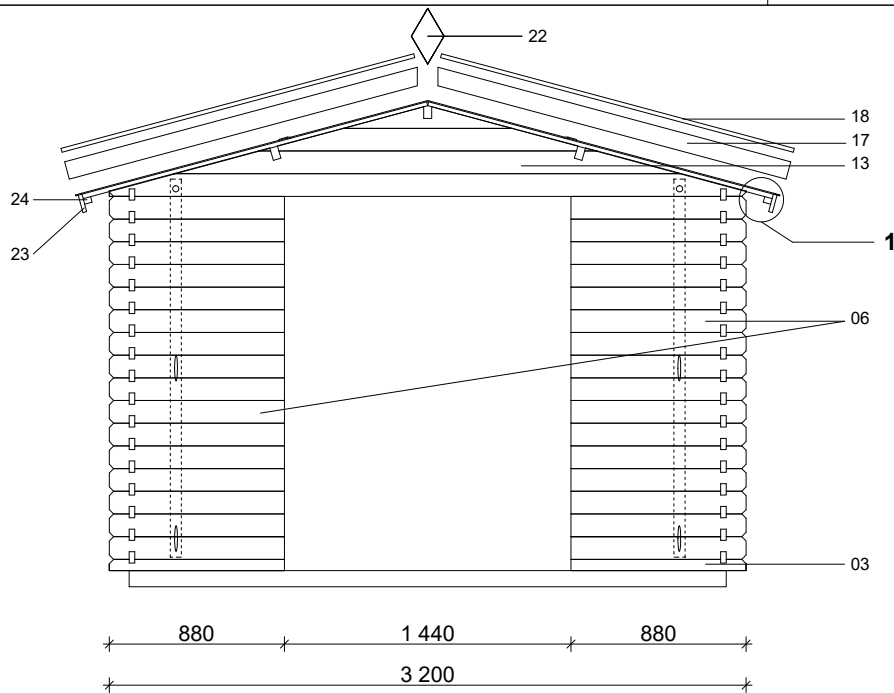

BRITTA-B

320 x 290 cm

300 x 270 cm

28 mm

- D Alle angegebenen Maße sind ca.-Maße
GB All dimensions are approximate !
NL Alle maten zijn circa maten
NO Alle vedlagte mål er ca !
E ¡Todas las dimensiones son aproximadas!
PT Todas as dimensões são aproximadas!
PL Wszystkie wymiary są przybliżone
EST Kõik mõõdud on ligilähedased.
IT Tutte le misure indicate sono circa
DK alle angivne mål er ca.-mål
S samtlige mått är ungefärliga
FR Toutes les dimensions fournies sont approximatives

E Kaubandus

BRITTA - B 28 mm

320 x 290 cm

		 mm	 mm	 x
001		45 x 70	3000	6
002			3200	1
003			880/880	1
004			3200	16
005			2900	32
006			880	32
007			--	--
008			--	--
009			--	--
010			--	--
011			3100	2
012			3100	3(2+1)
013			3200	2
014			--	--
015			2640	27+1
016			18 x 110	1795
017		18 x 115	1835	4
018		18 x 44	1835	4
019		18 x 90	3100	2
020		25 x 36	3100	2
021		18 x 44	--	--
022				2
023			ca. 11,1 m	
024		1425 x 1835		1
025		20 x 38	1900	4
			--	--

BRITTA - B 28 mm

320 x 290 cm

		 mm	 mm	 x
026			4,0 x 40	40
027			4,0 x 50	350
028			5,0 x 70	22
029			6,0 x 140	20
030			2,8 x 15	--
031			1,4 x 35	50
032			M8 x 60	12
033			300-400	

BRITTA - B 28 mm

320 x 290 cm

A-A

BRITTA - B 28 mm

320 x 290 cm

B-B