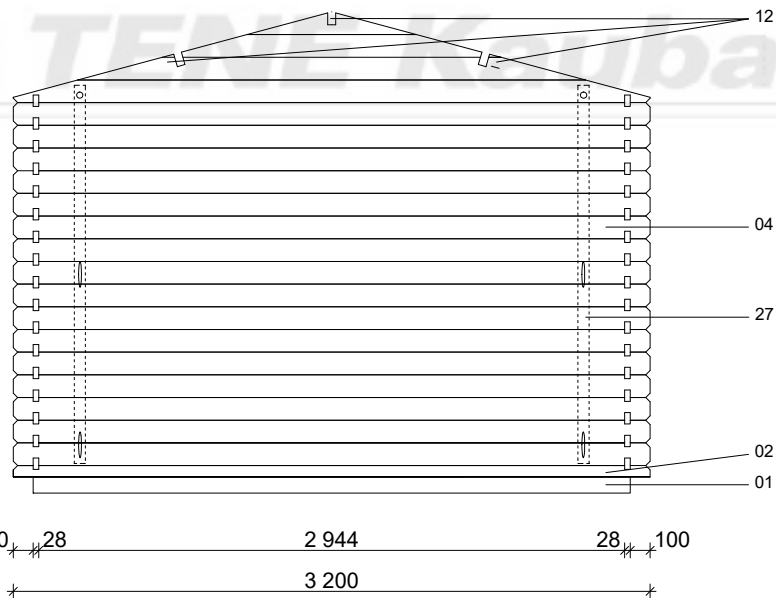

BRITTA-B

320 x 290 cm

300 x 270 cm

28 mm

- D Alle angegebenen Maße sind ca.-Maße
GB All dimensions are approximate !
NL Alle maten zijn circa maten
NO Alle vedlagte mål er ca !
E ¡Todas las dimensiones son aproximadas!
PT Todas as dimensões são aproximadas!
PL Wszystkie wymiary są przybliżone
EST Kõik mõõdud on ligilähedased.
IT Tutte le misure indicate sono circa
DK alle angivne mål er ca.-mål
S samtlige mått är ungefärliga
FR Toutes les dimensions fournies sont approximatives

E Kaubandus

BRITTA - B 28 mm

320 x 290 cm

		 mm	 mm	 x
001		45 x 70	3000	6
002			3200	1
003			880/880	1
004			3200	16
005			2900	32
006			880	32
007			--	--
008			--	--
009			--	--
010			--	--
011			3100	2
012			3100	3(2+1)
013			3200	2
014			--	--
015			2640	27+1
016			18 x 110	1795
017		18 x 115	1835	4
018		18 x 44	1835	4
019		18 x 90	3100	2
020		25 x 36	3100	2
021		18 x 44	--	--
022				2
023			ca. 11,1 m	
024		1425 x 1835		1
025		20 x 38	1900	4
			--	--

BRITTA - B 28 mm

320 x 290 cm

		 mm	 mm	 x
026			4,0 x 40	40
027			4,0 x 50	350
028			5,0 x 70	22
029			6,0 x 140	20
030			2,8 x 15	--
031			1,4 x 35	50
032			M8 x 60	12
033			300-400	

BRITTA - B 28 mm

320 x 290 cm

A-A

BRITTA - B 28 mm

320 x 290 cm

B-B