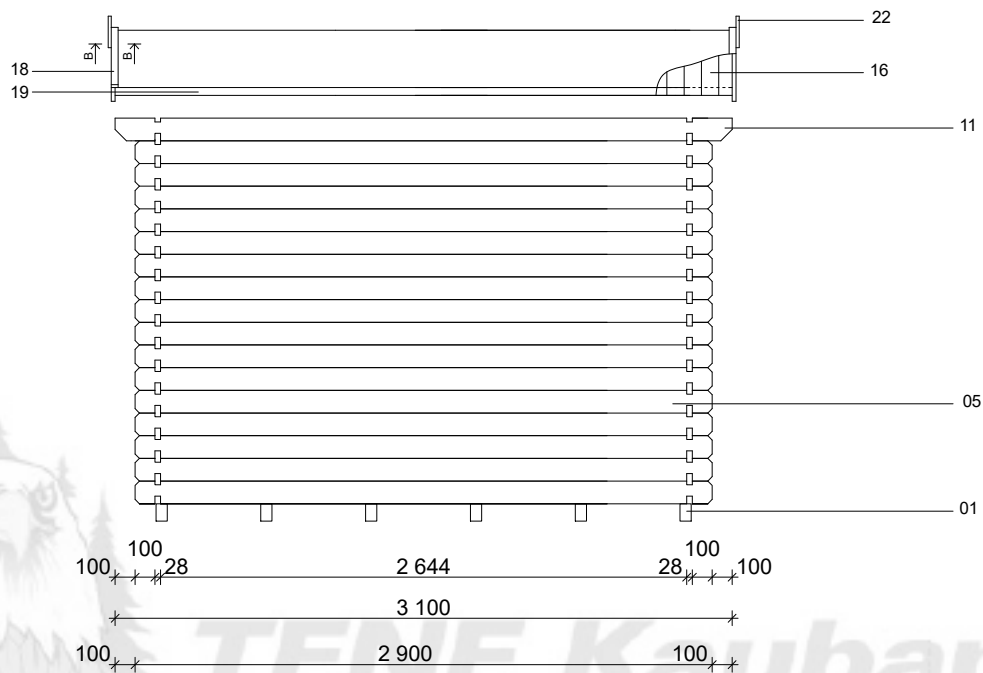

BRITTA-B

320 x 290 cm

300 x 270 cm

28 mm

- D Alle angegebenen Maße sind ca.-Maße
GB All dimensions are approximate !
NL Alle maten zijn circa maten
NO Alle vedlagte mål er ca !
E ¡Todas las dimensiones son aproximadas!
PT Todas as dimensões são aproximadas!
PL Wszystkie wymiary są przybliżone
EST Kõik mõõdud on ligilähedased.
IT Tutte le misure indicate sono circa
DK alle angivne mål er ca.-mål
S samtlige mått är ungefärliga
FR Toutes les dimensions fournies sont approximatives

E Kaubandus

BRITTA - B 28 mm

320 x 290 cm

		 mm	 mm	 x
001		45 x 70	3000	6
002			3200	1
003			880/880	1
004			3200	16
005			2900	32
006			880	32
007			--	--
008			--	--
009			--	--
010			--	--
011			3100	2
012			3100	3(2+1)
013			3200	2
014			--	--
015			2640	27+1
016			18 x 110	1795
017		18 x 115	1835	4
018		18 x 44	1835	4
019		18 x 90	3100	2
020		25 x 36	3100	2
021		18 x 44	--	--
022				2
023			ca. 11,1 m	
024		1425 x 1835		1
025		20 x 38	1900	4
			--	--

BRITTA - B 28 mm

320 x 290 cm

		 mm	 mm	 x
026			4,0 x 40	40
027			4,0 x 50	350
028			5,0 x 70	22
029			6,0 x 140	20
030			2,8 x 15	--
031			1,4 x 35	50
032			M8 x 60	12
033			300-400	

BRITTA - B 28 mm

320 x 290 cm

A-A

BRITTA - B 28 mm

320 x 290 cm

B-B