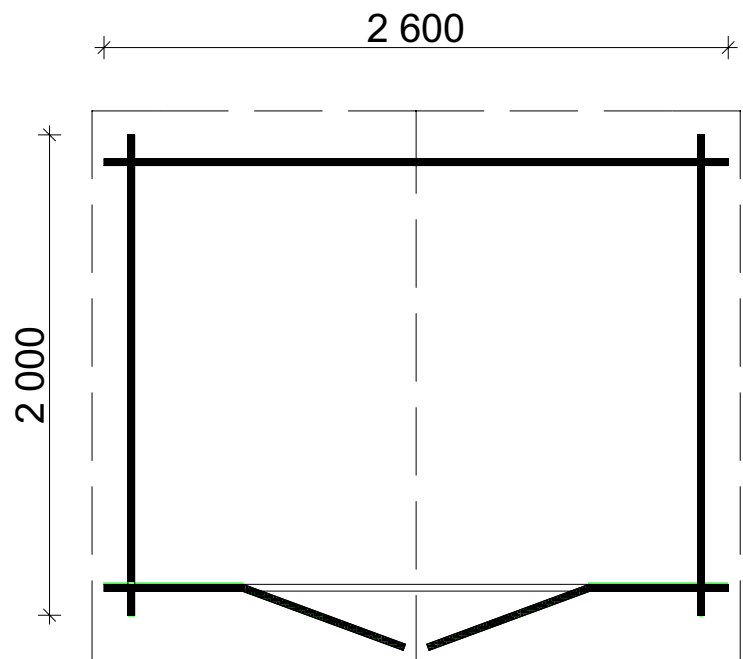

CAROL

260 × 200 cm

240 × 180 cm

28 mm

- D Alle angegebenen Maße sind ca.-Maße
GB All dimensions are approximate !
NL Alle maten zijn circa maten
NO Alle vedlagte mål er ca !
E ¡Todas las dimensiones son aproximadas!
PT Todas as dimensões são aproximadas!
PL Wszystkie wymiary są przybliżone
EST Kõik mõõdud on ligilähedased.
IT Tutte le misure indicate sono circa
DK alle angivne mål er ca.-mål
S samtliga mått är ungefärliga
FR Toutes les dimensions fournies sont approximatives

CAROL - 28 mm

260 × 200 cm

		 mm	 mm	 ×	
01		45 × 70	2400	4	
02		 57	2600	1	
02a			580/580	1/1	
03		 114	2600	15	
04			2000	30	
05			580	30	
06			--	--	
07			--	--	
08			--	--	
09			--	--	
10			--	--	
11			--	--	
12			 28 × 120	2300	2(1+1)
13			 40 × 120	2300	1
14		 114	2600	2	
15		1425 × 1730 mm		1	
16				--	
17				--	
18		Vers. 1 >  18 × 88	1450	--	
		Vers. 2 >  18 × 110	1450	42+2	
19		Vers. 1 >  18 × 88	1740	26+1	
		Vers. 2 >  18 × 110	1740	21+1	
20		18 × 115	1490	4	
21		18 × 44	1490	4	
22		18 × 90	2300	2	
23		25 × 36	2300	2	
24				2	

CAROL - 28 mm

260 × 200 cm

25			ca. 8,2 m	
26			1770	4
27			4,0×40/4,0×50	100/220
28			5,0×70/6,0×140	15/15
29			1,4×35	25
30			M8×60	12
31			300-400	

TENE Kaubandus

2400

1790

CAROL - 28 mm

260 × 200 cm