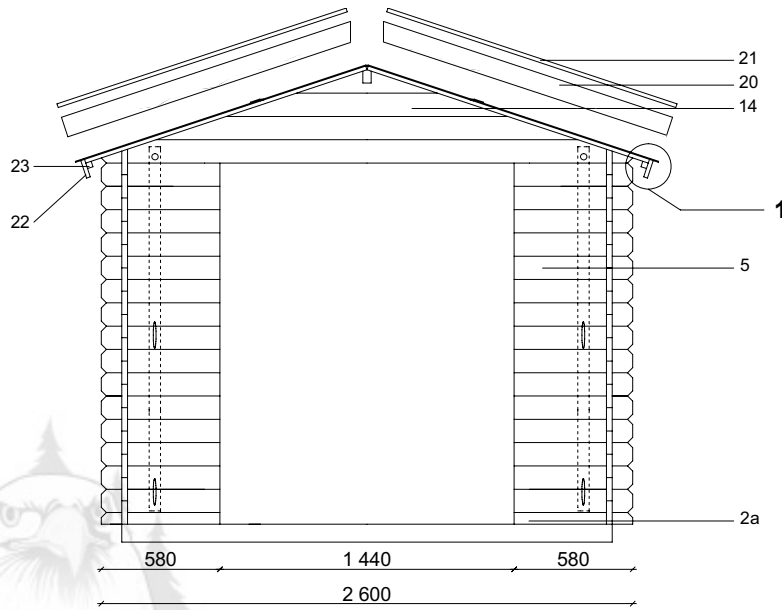

CAROL

260 × 200 cm

240 × 180 cm

28 mm

- D Alle angegebenen Maße sind ca.-Maße
GB All dimensions are approximate !
NL Alle maten zijn circa maten
NO Alle vedlagte mål er ca !
E ¡Todas las dimensiones son aproximadas!
PT Todas as dimensões são aproximadas!
PL Wszystkie wymiary są przybliżone
EST Kõik mõõdud on ligilähedased.
IT Tutte le misure indicate sono circa
DK alle angivne mål er ca.-mål
S samtliga mått är ungefärliga
FR Toutes les dimensions fournies sont approximatives

CAROL - 28 mm

260 × 200 cm

		 mm	 mm	 ×	
01		45 × 70	2400	4	
02		 57	2600	1	
02a			580/580	1/1	
03		 114	2600	15	
04			2000	30	
05			580	30	
06			--	--	
07			--	--	
08			--	--	
09			--	--	
10			--	--	
11			--	--	
12			 28 × 120	2300	2(1+1)
13			 40 × 120	2300	1
14		 114	2600	2	
15		1425 × 1730 mm		1	
16				--	
17				--	
18		Vers. 1 >  18 × 88	1450	--	
		Vers. 2 >  18 × 110	1450	42+2	
19		Vers. 1 >  18 × 88	1740	26+1	
		Vers. 2 >  18 × 110	1740	21+1	
20		18 × 115	1490	4	
21		18 × 44	1490	4	
22		18 × 90	2300	2	
23		25 × 36	2300	2	
24				2	

CAROL - 28 mm

260 × 200 cm

25			ca. 8,2 m	
26			1770	4
27			4,0×40/4,0×50	100/220
28			5,0×70/6,0×140	15/15
29			1,4×35	25
30			M8×60	12
31			300-400	

TENE Kaubandus

2400

1790

CAROL - 28 mm

260 × 200 cm