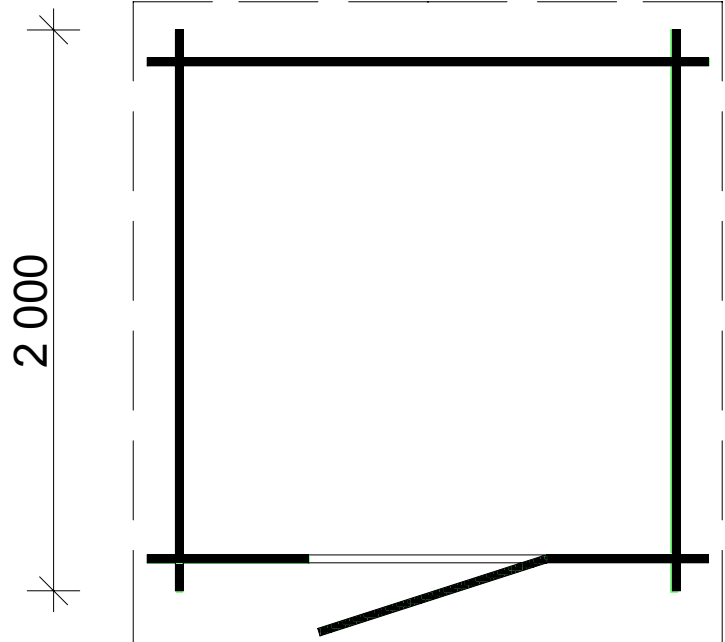

BETTY

200 × 200 cm

180 × 180 cm

28 mm

2 000

- D Alle angegebenen Maße sind ca.-Maße
GB All dimensions are approximate !
NL Alle maten zijn circa maten
NO Alle vedlagte mål er ca !
E ¡Todas las dimensiones son aproximadas!
PT Todas as dimensões são aproximadas!
PL Wszystkie wymiary są przybliżone
EST Kõik mõõdud on ligilähedased.
IT Tutte le misure indicate sono circa
DK alle angivne mål er ca.-mål
S samtliga mått är ungefärliga
FR Toutes les dimensions fournies sont approximatives

BETTY - 28 mm

200 × 200 cm

		 mm	 mm	 ×	
01		45 × 70	1800	4	
02		 57	2000	1	
02a			575/575	1/1	
03		 114	2000	45	
04			--	--	
05			575	30	
06			--	--	
07			--	--	
08			--	--	
09			--	--	
10			--	--	
11			--	--	
12			 28 × 120	2300	2(1+1)
13			 40 × 120	2300	1
14		 114	2000	2	
15		840 × 1730 mm		1	
16				--	
17				--	
18		Vers. 1 >  18 × 88	1190	52+2	
		Vers. 2 >  18 × 110	1190	42+2	
19		Vers. 1 >  18 × 88	1740	20+1	
		Vers. 2 >  18 × 110	1740	16+1	
20		18 × 115	1230	4	
21		18 × 44	1230	4	
22		18 × 90	2300	2	
23		25 × 36	2300	2	
24				2	

TENE Kaubandus

BETTY - 28 mm

200 × 200 cm

25			ca. 7,0 m	
26			1770	4
27			4,0×40/4,0×50	60/220
28			5,0×70/6,0×140	15/15
29			1,4×35	25
30			M8×60	12
31			300-400	

1800

1790

01

BETTY - 28 mm

200 × 200 cm

A-A

B-B