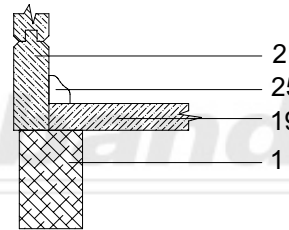

BETTY

200 × 200 cm

180 × 180 cm

28 mm

2 000

- D Alle angegebenen Maße sind ca.-Maße
GB All dimensions are approximate !
NL Alle maten zijn circa maten
NO Alle vedlagte mål er ca !
E ¡Todas las dimensiones son aproximadas!
PT Todas as dimensões são aproximadas!
PL Wszystkie wymiary są przybliżone
EST Kõik mõõdud on ligilähedased.
IT Tutte le misure indicate sono circa
DK alle angivne mål er ca.-mål
S samtliga mått är ungefärliga
FR Toutes les dimensions fournies sont approximatives

BETTY - 28 mm

200 × 200 cm

		 mm	 mm	 ×	
01		45 × 70	1800	4	
02		 57	2000	1	
02a			575/575	1/1	
03		 114	2000	45	
04			--	--	
05			575	30	
06			--	--	
07			--	--	
08			--	--	
09			--	--	
10			--	--	
11			--	--	
12			 28 × 120	2300	2(1+1)
13			 40 × 120	2300	1
14		 114	2000	2	
15		840 × 1730 mm		1	
16				--	
17				--	
18		Vers. 1 >  18 × 88	1190	52+2	
		Vers. 2 >  18 × 110	1190	42+2	
19		Vers. 1 >  18 × 88	1740	20+1	
		Vers. 2 >  18 × 110	1740	16+1	
20		18 × 115	1230	4	
21		18 × 44	1230	4	
22		18 × 90	2300	2	
23		25 × 36	2300	2	
24				2	

TENE Kaubandus

BETTY - 28 mm

200 × 200 cm

25			ca. 7,0 m	
26			1770	4
27			4,0×40/4,0×50	60/220
28			5,0×70/6,0×140	15/15
29			1,4×35	25
30			M8×60	12
31			300-400	

1800

1790

01

BETTY - 28 mm

200 × 200 cm

A-A

B-B