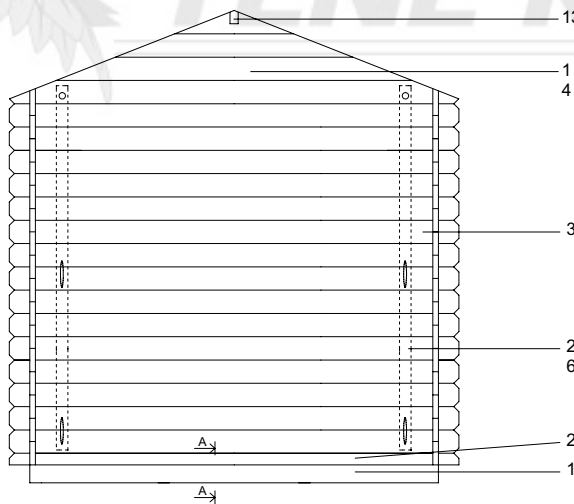

BETTY

200 × 200 cm

180 × 180 cm

28 mm

2 000

- D Alle angegebenen Maße sind ca.-Maße
GB All dimensions are approximate !
NL Alle maten zijn circa maten
NO Alle vedlagte mål er ca !
E ¡Todas las dimensiones son aproximadas!
PT Todas as dimensões são aproximadas!
PL Wszystkie wymiary są przybliżone
EST Kõik mõõdud on ligilähedased.
IT Tutte le misure indicate sono circa
DK alle angivne mål er ca.-mål
S samtliga mått är ungefärliga
FR Toutes les dimensions fournies sont approximatives

BETTY - 28 mm

200 × 200 cm

		 mm	 mm	 ×	
01		45 × 70	1800	4	
02		 57	2000	1	
02a			575/575	1/1	
03		 114	2000	45	
04			--	--	
05			575	30	
06			--	--	
07			--	--	
08			--	--	
09			--	--	
10			--	--	
11			--	--	
12			 28 × 120	2300	2(1+1)
13			 40 × 120	2300	1
14		 114	2000	2	
15		840 × 1730 mm		1	
16				--	
17				--	
18		Vers. 1 >  18 × 88	1190	52+2	
		Vers. 2 >  18 × 110	1190	42+2	
19		Vers. 1 >  18 × 88	1740	20+1	
		Vers. 2 >  18 × 110	1740	16+1	
20		18 × 115	1230	4	
21		18 × 44	1230	4	
22		18 × 90	2300	2	
23		25 × 36	2300	2	
24				2	

TENE Kaubandus

BETTY - 28 mm

200 × 200 cm

25			ca. 7,0 m	
26			1770	4
27			4,0×40/4,0×50	60/220
28			5,0×70/6,0×140	15/15
29			1,4×35	25
30			M8×60	12
31			300-400	

1800

1790

01

BETTY - 28 mm

200 × 200 cm

A-A

B-B