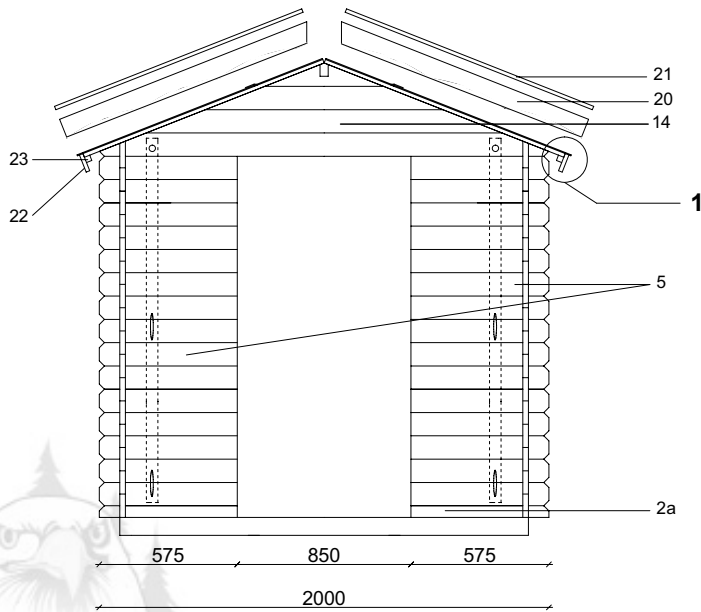

BETTY

200 × 200 cm

180 × 180 cm

28 mm

2 000

- D Alle angegebenen Maße sind ca.-Maße
GB All dimensions are approximate !
NL Alle maten zijn circa maten
NO Alle vedlagte mål er ca !
E ¡Todas las dimensiones son aproximadas!
PT Todas as dimensões são aproximadas!
PL Wszystkie wymiary są przybliżone
EST Kõik mõõdud on ligilähedased.
IT Tutte le misure indicate sono circa
DK alle angivne mål er ca.-mål
S samtliga mått är ungefärliga
FR Toutes les dimensions fournies sont approximatives

BETTY - 28 mm

200 × 200 cm

		 mm	 mm	 ×	
01		45 × 70	1800	4	
02		 57	2000	1	
02a			575/575	1/1	
03		 114	2000	45	
04			--	--	
05			575	30	
06			--	--	
07			--	--	
08			--	--	
09			--	--	
10			--	--	
11			--	--	
12			 28 × 120	2300	2(1+1)
13			 40 × 120	2300	1
14		 114	2000	2	
15		840 × 1730 mm		1	
16				--	
17				--	
18		Vers. 1 >  18 × 88	1190	52+2	
		Vers. 2 >  18 × 110	1190	42+2	
19		Vers. 1 >  18 × 88	1740	20+1	
		Vers. 2 >  18 × 110	1740	16+1	
20		18 × 115	1230	4	
21		18 × 44	1230	4	
22		18 × 90	2300	2	
23		25 × 36	2300	2	
24				2	

TENE Kaubandus

BETTY - 28 mm

200 × 200 cm

25			ca. 7,0 m	
26			1770	4
27			4,0×40/4,0×50	60/220
28			5,0×70/6,0×140	15/15
29			1,4×35	25
30			M8×60	12
31			300-400	

1800

1790

01

BETTY - 28 mm

200 × 200 cm

A-A

B-B