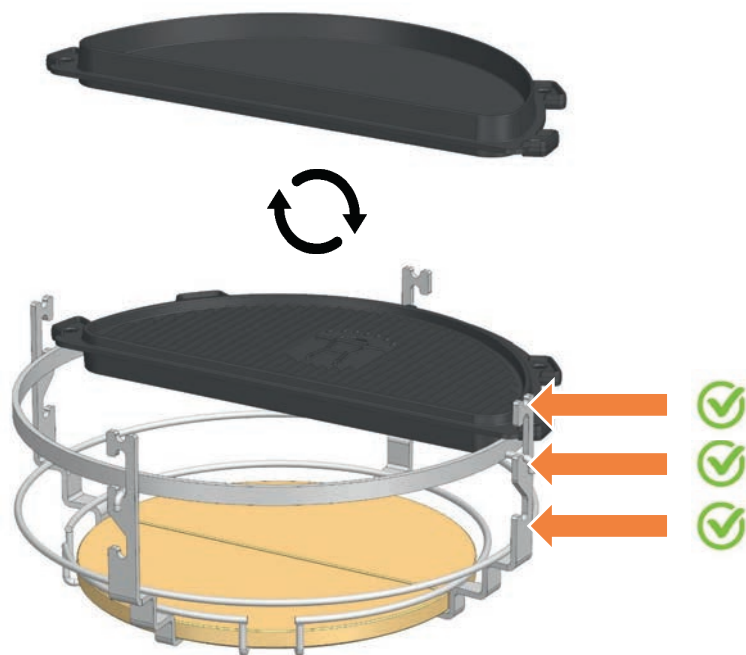

05 GRILL SETUP