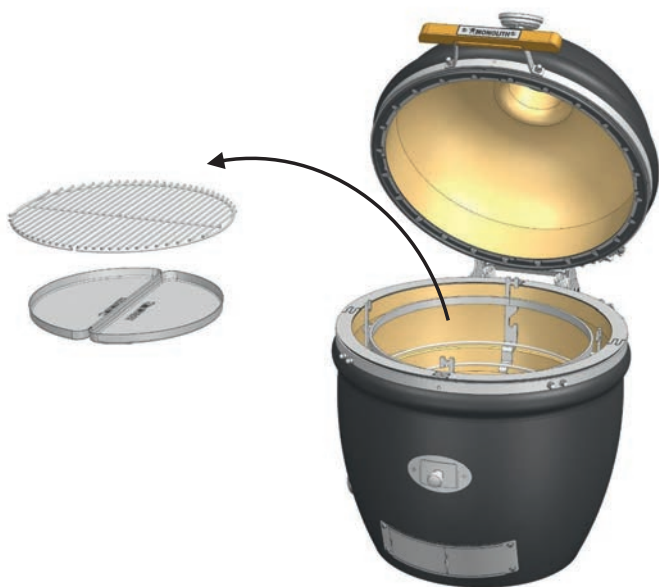

join the club!

Join our grill community
on Facebook and
Instagram.

“Monolith
Owner’s Club”

01 LIEFERUMFANG / DELIVERY SCOPE

02 NUTZUNG MIT DECKEL / USE WITH LID

03 GRILL SETUP

03 GRILL SETUP

04 GRIFFE DECKEL/HANDLES FOR THE LID