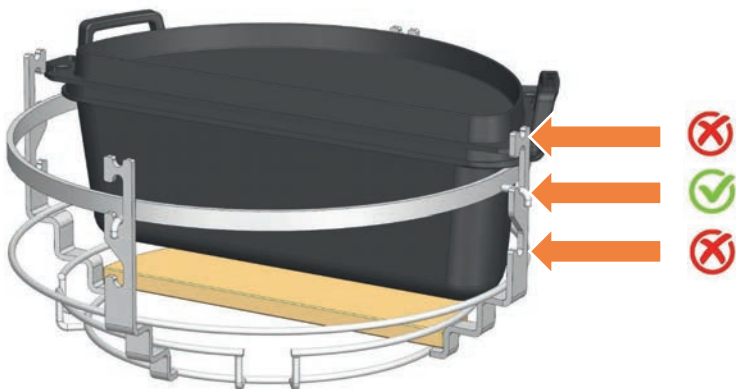

join the club!

Join our grill community
on Facebook and
Instagram.

“Monolith
Owner’s Club”

01 LIEFERUMFANG / DELIVERY SCOPE

02 NUTZUNG MIT DECKEL / USE WITH LID

03 GRILL SETUP

03 GRILL SETUP

04 GRIFFE DECKEL/HANDLES FOR THE LID