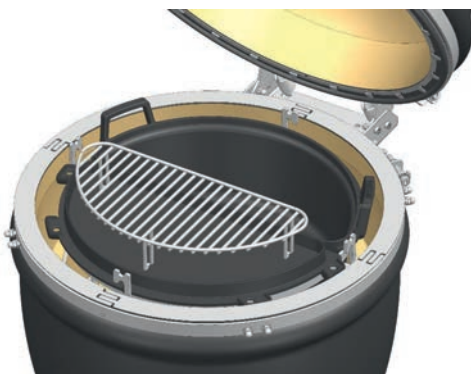

06 VARIANTEN / VARIATIONS