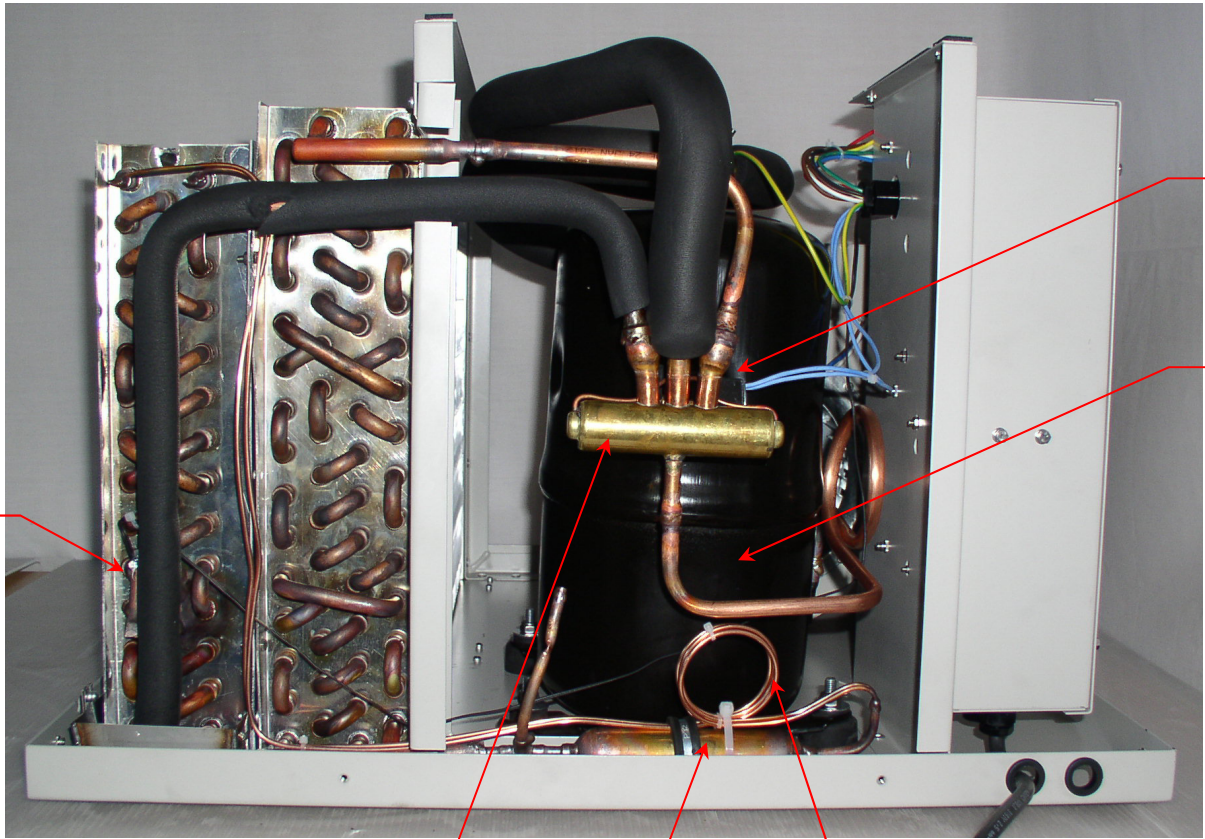

16

11

22

7

8

5

19

10

3

4

20

1

13

15

14

18

12

11

22

7

8

5

19

10

3

4

20

1

13

15

14

18

12