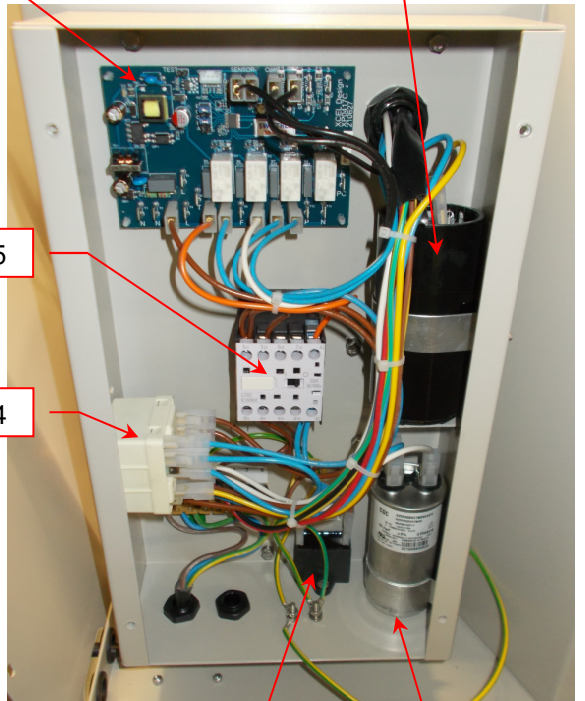

10

3

4

20

1

13

15

14

18

12

11

22

7

8

5

19