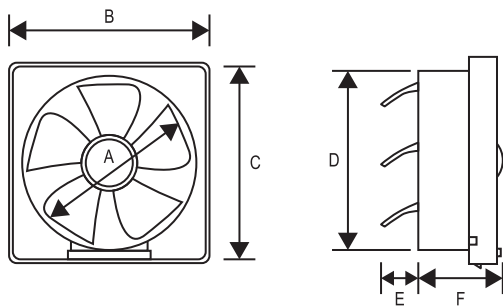

Sweep	A	B	C	D	E	F
150 mm	150 mm	244 mm	212 mm	191 mm	65 mm	125 mm
200 mm	200 mm	294 mm	262 mm	241 mm	70 mm	101 mm

Sweep	Power Input	Speed	Air Delivery	Rated Voltage	Rated Frequency	Noise Level
150 mm	55 W	2500 r/min (RPM)	650 m³/h	220 V-240 V	50 Hz	60 dB
200 mm	65 W	2000 r/min (RPM)	800 m³/h	220 V-240 V	50 Hz	60 dB