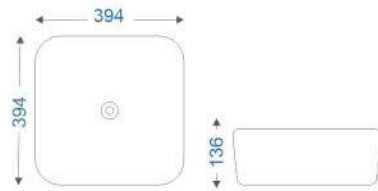

W 480 X P 395 X H 145

AXE TT ₹ 5,400

W 460 X P 330 X H 130

OLYMPUS WH BEIGE

₹ 21,315

W P H
340 x 490 x 365

OLYMPUS TT PEACOCK GREEN

₹ 6,332

W P H
395 x 395 x 135

ALSO AVAILABLE IN

QUADRATO TT ₹ 10,666

W 600 X P 350 X H 115

KETEL TT ₹ 6,332

W 368 X P 368 X H 118

SWELTE TT ₹ 10,666

W 505 X P 395 X H 125