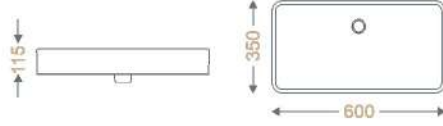

DS QUADRATO TT 2001
₹ 8,685

W P H
600 x 350 x 115

W P H
340 x 490 x 365

DS QUADRATO WH 2001
₹ 19,999

GROUP 5.1

DS QUADRATO TT 1003
₹10,500

W P H
600 x 350 x 115

DS QUADRATO TT 2023
₹7,050