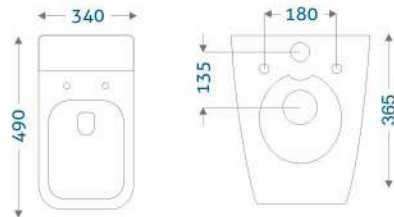

OLYMPUS TT OLIVE

₹ 6,332

W P H
395 x 395 x 135

ALSO AVAILABLE IN

QUADRATO TT ₹ 10,666

W 600 X P 350 X H 115

KETEL TT ₹ 6,332

W 368 X P 368 X H 118

SWELTE TT ₹ 10,666

W 505 X P 395 X H 125

KRIBI TT ₹ 8,000

W 545 X P 385 X H 142

KOSH TT ₹ 6,332

W 480 X P 395 X H 145

AXE TT ₹ 5,400

W 460 X P 330 X H 130

QUADRATO WH OLIVE

₹ 21,315

W P H
340 x 490 x 365

OLYMPUS TT BEIGE

₹ 6,332

W P H
395 x 395 x 135

ALSO AVAILABLE IN

QUADRATO TT ₹ 10,666

W P H
395 x 395 x 135

ALSO AVAILABLE IN

QUADRATO TT ₹ 10,666

W 600 X P 350 X H 115

KETEL TT ₹ 6,332

W 368 X P 368 X H 118

SWELTE TT ₹ 10,666

W 505 X P 395 X H 125