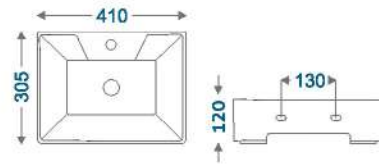

DS VERO TT 3007
₹9,468

W P H
434 x 434 x 141

DS KETEL TT 3008
₹5,230

W P H
368 x 368 x 118

DS RICA TT 3002
₹ 5,230

W P H
406 x 406 x 130

DS LEAF TT 3003
₹ 5,865

W P H
605 x 435 x 130

DS VILANO TT 3011
₹3,695

W P H
410 x 305 x 120

DS QUADRATO TT 3012
₹9,468

W P H
600 x 350 x 155

DS CHIVAS TT 3013
₹4,965

W P H
557 x 435 x 141

DS BELL TT 3014
₹9,705

W P H
400 x 400 x 270