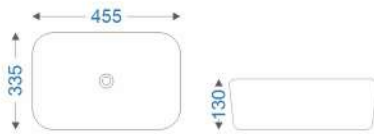

W P H
455 x 335 x 130

DS AXE TT 2021
₹ 4,342

W P H
455 x 335 x 130

DS AXE TT 2031
₹ 4,342

W P H
455 x 335 x 130

DS KRIBI TT 2022
₹ 7,050

W P H
545 x 385 x 142

“ A reflection of my personal style,
An experience unmatched. ”