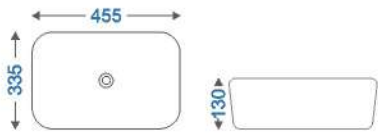

W P H
461 x 330 x 130

DS AXE TT 2024
₹4,342

W P H
462 x 335 x 130

DS AXE TT 2025
₹4,342

W P H
455 x 335 x 130

DS AXE TT 2027
₹ 4,342

W P H
455 x 335 x 130

DS AXE TT 2022
₹ 4,342