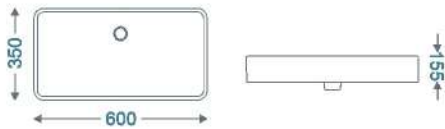

DS VILANO TT 3011
₹3,695

W P H
410 x 305 x 120

DS QUADRATO TT 3012
₹9,468

W P H
600 x 350 x 155

DS CHIVAS TT 3013
₹4,965

W P H
557 x 435 x 141

DS BELL TT 3014
₹9,705

W P H
400 x 400 x 270