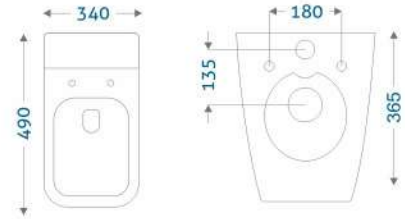

W P H
395 x 395 x 135

ALSO AVAILABLE IN

QUADRATO TT ₹ 10,666

W 600 X P 350 X H 115

KETEL TT ₹ 6,332

W 368 X P 368 X H 118

SWELTE TT ₹ 10,666

W 505 X P 395 X H 125

QUADRATO OP 1001

₹29,999

W P H
355 x 695 x 820

QUADRATO WH 1001

₹19,999

W P H
340 x 490 x 365

QUADRATO TT 1001

₹10,500