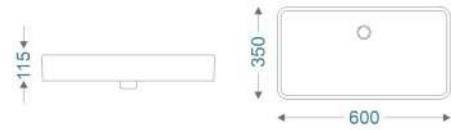

W P H
600 x 350 x 115