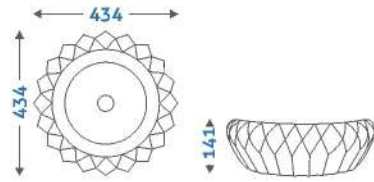

DS VERO TT 3007
₹9,468

W   P   H
434 x 434 x 141