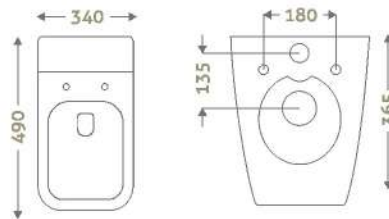

DS VILANO TT 3011
₹3,695

W P H
410 x 305 x 120

DS QUADRATO TT 3012
₹9,468

W P H
600 x 350 x 155

DS CHIVAS TT 3013
₹4,965

W P H
557 x 435 x 141

DS BELL TT 3014
₹9,705

W P H
400 x 400 x 270

DS QUADRATO TT 2001
₹ 8,685

W P H
600 x 350 x 115

W P H
340 x 490 x 365

DS QUADRATO WH 2001
₹ 19,999

GROUP 5.1

DS QUADRATO TT 1003
₹10,500

W P H
600 x 350 x 115

DS QUADRATO TT 2023
₹7,050