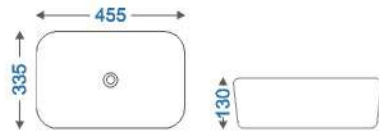

W P H
461 x 330 x 130

DS AXE TT 2024
₹4,342

W P H
462 x 335 x 130

DS AXE TT 2025
₹4,342

W P H
455 x 335 x 130

DS AXE TT 2027
₹ 4,342

W P H
455 x 335 x 130

DS AXE TT 2022
₹ 4,342