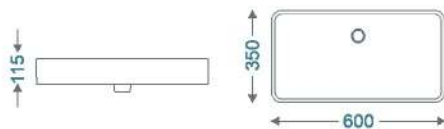

GROUP 5.1

DS QUADRATO TT 1003
₹10,500

W P H
600 x 350 x 115

DS QUADRATO TT 2023
₹7,050

W P H
600 x 350 x 115