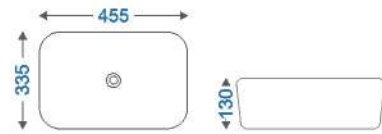

W P H
600 x 350 x 115

DS QUADRATO TT 2051
₹7,050

W P H
600 x 350 x 115

DS QUADRATO TT 2030
₹7,050

W P H
600 x 350 x 115

DS QUADRATO TT 2028.
₹7,050

W P H
600 x 350 x 115

DS AXE TT 2026
₹4,342

W P H
461 x 330 x 130

DS AXE TT 2024
₹4,342

W P H
462 x 335 x 130

DS AXE TT 2025
₹4,342

W P H
455 x 335 x 130

DS AXE TT 2027
₹ 4,342

W P H
455 x 335 x 130

DS AXE TT 2022
₹ 4,342