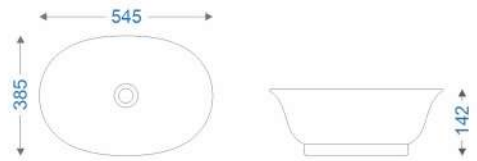

W P H
455 x 335 x 130

DS AXE TT 2021
₹ 4,342

W P H
455 x 335 x 130

DS AXE TT 2031
₹ 4,342

W P H
455 x 335 x 130

DS KRIBI TT 2022
₹ 7,050

W P H
545 x 385 x 142

“ A reflection of my personal style,
An experience unmatched. ”