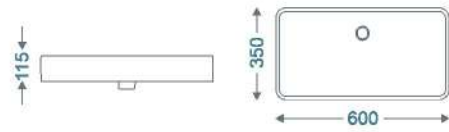

W P H
600 x 350 x 115

DS QUADRATO TT 2051
₹7,050

W P H
600 x 350 x 115

DS QUADRATO TT 2030
₹7,050

W P H
600 x 350 x 115

DS QUADRATO TT 2028.
₹7,050

W P H
600 x 350 x 115

DS AXE TT 2026
₹4,342