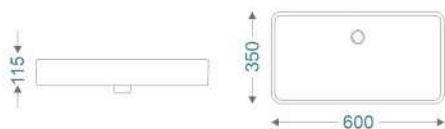

W P H
600 x 350 x 115

DS QUADRATO TT 2027
₹7,050

W P H
600 x 350 x 115

DS QUADRATO TT 2021
₹7,050

W P H
600 x 350 x 115

DS QUADRATO TT 2052
₹7,050

W P H
600 x 350 x 115

DS QUADRATO TT 2003
₹7,050