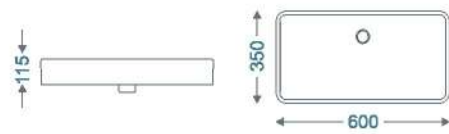

DS QUADRATO TT 2001
₹ 8,685

W P H
600 x 350 x 115

W P H
340 x 490 x 365

DS QUADRATO WH 2001
₹ 19,999

GROUP 5.1

DS QUADRATO TT 1003
₹10,500

W P H
600 x 350 x 115

DS QUADRATO TT 2023
₹7,050