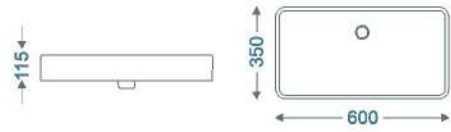

W P H
600 x 350 x 115

DS QUADRATO TT 2027
₹7,050

W P H
600 x 350 x 115

DS QUADRATO TT 2021
₹7,050

W P H
600 x 350 x 115

DS QUADRATO TT 2052
₹7,050

W P H
600 x 350 x 115

DS QUADRATO TT 2003
₹7,050