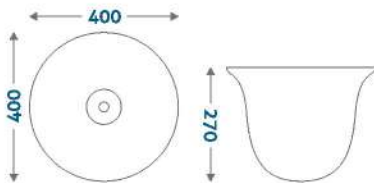

DS VILANO TT 3011
₹3,695

W P H
410 x 305 x 120

DS QUADRATO TT 3012
₹9,468

W P H
600 x 350 x 155

DS CHIVAS TT 3013
₹4,965

W P H
557 x 435 x 141

DS BELL TT 3014
₹9,705

W P H
400 x 400 x 270