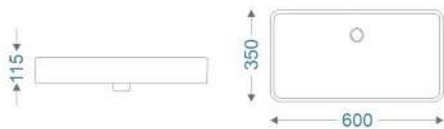

W P H
600 x 350 x 115

DS QUADRATO TT 2051
₹7,050

W P H
600 x 350 x 115

DS QUADRATO TT 2030
₹7,050

W P H
600 x 350 x 115

DS QUADRATO TT 2028.
₹7,050

W P H
600 x 350 x 115

DS AXE TT 2026
₹4,342