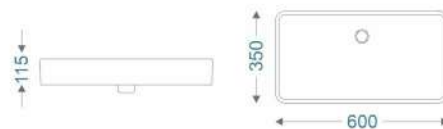

W P H
600 x 350 x 115