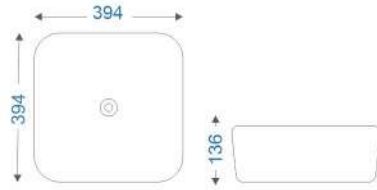

QUADRATO WH OLIVE

₹ 21,315

W P H
340 x 490 x 365

OLYMPUS TT BEIGE

₹ 6,332

W P H
395 x 395 x 135

ALSO AVAILABLE IN

QUADRATO TT ₹ 10,666

W 600 X P 350 X H 115

KETEL TT ₹ 6,332

W 368 X P 368 X H 118

SWELTE TT ₹ 10,666

W 505 X P 395 X H 125

KRIBI TT ₹ 8,000

W 545 X P 385 X H 142

KOSH TT ₹ 6,332

W 480 X P 395 X H 145

AXE TT ₹ 5,400

W 460 X P 330 X H 130

OLYMPUS WH BEIGE

₹ 21,315

W P H
340 x 490 x 365

OLYMPUS TT PEACOCK GREEN

₹ 6,332