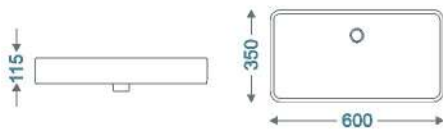

DS QUADRATO TT 2052
₹7,050

W P H
600 x 350 x 115

DS QUADRATO TT 2003
₹7,050

W P H
600 x 350 x 115