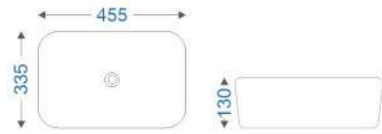

W P H
455 x 335 x 130

DS AXE TT 2021
₹ 4,342

W P H
455 x 335 x 130

DS AXE TT 2031
₹ 4,342

W P H
455 x 335 x 130

DS KRIBI TT 2022
₹ 7,050

W P H
545 x 385 x 142

“ A reflection of my personal style,
An experience unmatched. ”