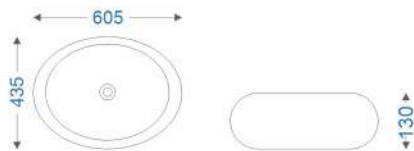

DS VERO TT 3007
₹9,468

W P H
434 x 434 x 141

DS KETEL TT 3008
₹5,230

W P H
368 x 368 x 118

DS RICA TT 3002
₹ 5,230

W P H
406 x 406 x 130

DS LEAF TT 3003
₹ 5,865

W P H
605 x 435 x 130

DS VILANO TT 3011
₹3,695

W P H
410 x 305 x 120

DS QUADRATO TT 3012
₹9,468

W P H
600 x 350 x 155

DS CHIVAS TT 3013
₹4,965

W P H
557 x 435 x 141

DS BELL TT 3014
₹9,705

W P H
400 x 400 x 270