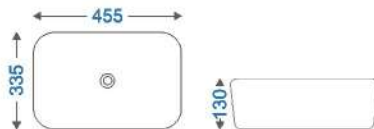

W P H
600 x 350 x 115

DS QUADRATO TT 2051
₹7,050

W P H
600 x 350 x 115

DS QUADRATO TT 2030
₹7,050

W P H
600 x 350 x 115

DS QUADRATO TT 2028.
₹7,050

W P H
600 x 350 x 115

DS AXE TT 2026
₹4,342

W P H
461 x 330 x 130

DS AXE TT 2024
₹4,342

W P H
462 x 335 x 130

DS AXE TT 2025
₹4,342

W P H
455 x 335 x 130

DS AXE TT 2027
₹ 4,342

W P H
455 x 335 x 130

DS AXE TT 2022
₹ 4,342