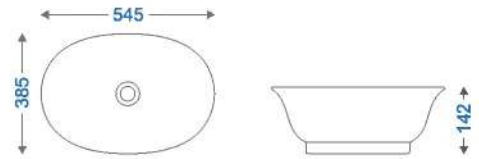

DS LEAF TT 3005
₹5,865

W P H
605 x 435 x 130

DS ABSOLUTE TT 3006
₹9,468

W P H
545 x 355 x 145

DS KRIBI TT 3004
₹7,665

W P H
545 x 385 x 142

DS POLO TT 3003
₹7,665

W P H
580 x 390 x 140