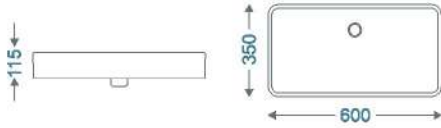

DS QUADTRA TT 3010
₹9,468

W P H
600 X 350 X 115