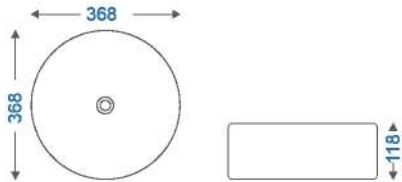

DS VERO TT 3007
₹9,468

W P H
434 x 434 x 141

DS KETEL TT 3008
₹5,230

W P H
368 x 368 x 118

DS RICA TT 3002
₹ 5,230

W P H
406 x 406 x 130

DS LEAF TT 3003
₹ 5,865

W P H
605 x 435 x 130