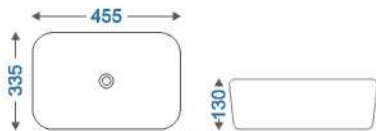

DS AXE TT 2027
₹ 4,342

W P H
455 x 335 x 130

DS AXE TT 2022
₹ 4,342

W P H
455 x 335 x 130