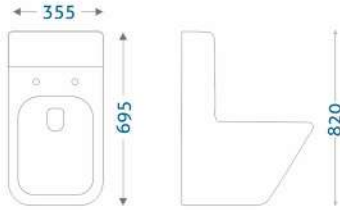

QUADRATO OP 1001

₹29,999

W P H
355 x 695 x 820

QUADRATO WH 1001

₹19,999

W P H
340 x 490 x 365

QUADRATO TT 1001

₹10,500