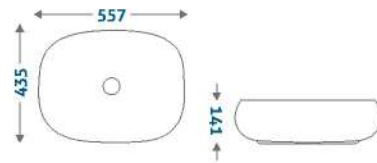

DS VILANO TT 3011
₹3,695

W P H
410 x 305 x 120

DS QUADRATO TT 3012
₹9,468

W P H
600 x 350 x 155

DS CHIVAS TT 3013
₹4,965

W P H
557 x 435 x 141

DS BELL TT 3014
₹9,705

W P H
400 x 400 x 270