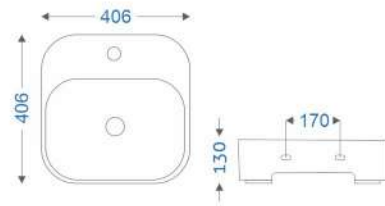

DS LEAF TT 3005
₹5,865

W P H
605 x 435 x 130

DS ABSOLUTE TT 3006
₹9,468

W P H
545 x 355 x 145

DS KRIBI TT 3004
₹7,665

W P H
545 x 385 x 142

DS POLO TT 3003
₹7,665

W P H
580 x 390 x 140

DS VERO TT 3007
₹9,468

W P H
434 x 434 x 141

DS KETEL TT 3008
₹5,230

W P H
368 x 368 x 118

DS RICA TT 3002
₹ 5,230

W P H
406 x 406 x 130

DS LEAF TT 3003
₹ 5,865

W P H
605 x 435 x 130

DS VILANO TT 3011
₹3,695

W P H
410 x 305 x 120

DS QUADRATO TT 3012
₹9,468

W P H
600 x 350 x 155

DS CHIVAS TT 3013
₹4,965

W P H
557 x 435 x 141

DS BELL TT 3014
₹9,705

W P H
400 x 400 x 270