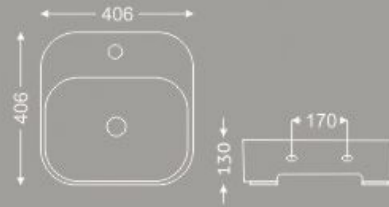

TABLE TOPS & WALL MOUNTED REGAL

W P H
488 x 435 x 126

PRIC 1003

TABLE TOPS & WALL MOUNTED RICA

W P H
406 x 406 x 130

PPLA 1003

PLAZA

W P H
552 x 348 x 130