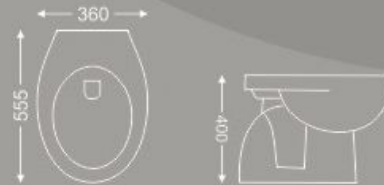

W P H
355 x 545 x 400

S-trap 110 mm | P-trap 180 mm

PEWC 1008
PEWC 1008 P

EWC

W P H
345 x 505 x 400

PCEW 1008

CONCLEAD EWC

W P H
360 x 555 x 400