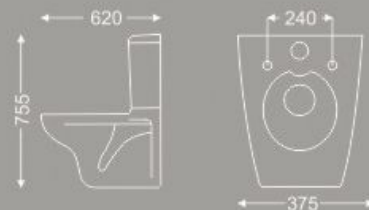

AXE

W P H
375 x 620 x 755