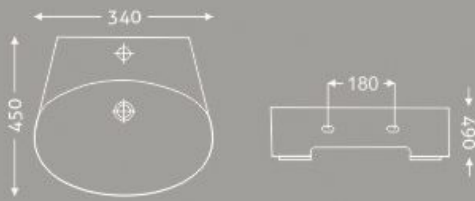

BCIR1008

SIPHONIC
W P H
375 x 530 x 400

S-trap 110mm | P-trap 180mm

BCIR1003

W P H
490 x 420 x 135

BCIR1010

W P H
340 x 450 x 490

BCIR1006