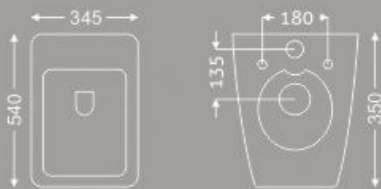

BACARDI

W P H
350 x 583 x 355

BINF1002

INFINITE

W P H
345 x 540 x 350

BCHI1002

CHIVAS

W P H
545 x 360 x 365