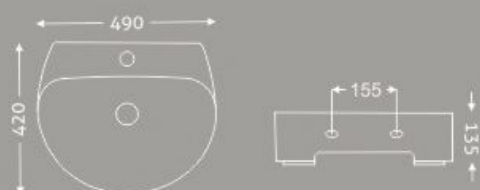

BCIR1008

SIPHONIC
W P H
375 x 530 x 400

S-trap 110mm | P-trap 180mm

BCIR1003

W P H
490 x 420 x 135

BCIR1010

W P H
340 x 450 x 490

BCIR1006