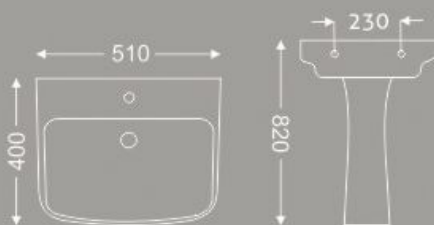

PBEL 1004

BELLE

W P H
510 x 400 x 820