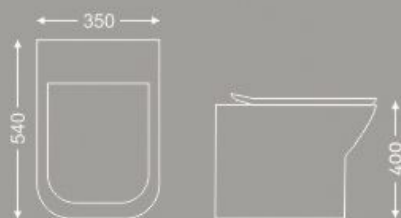

BSWE1003

W P H
505 x 395 x 125