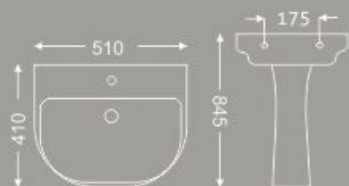

PSEL 1004

SELLIN - A

W   P   H
510 x 410 x 845