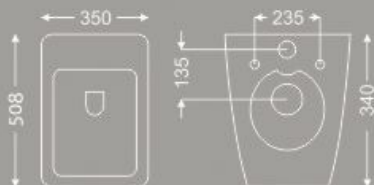

PREG 1002

REGAL

W P H
350 x 508 x 340