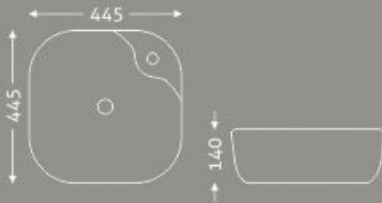

POLO

W P H
580 x 390 x 140

PSKO 1003

SKOL

W P H
445 x 445 x 140

PSOR 1003

SORRENTO

W P H
500 x 397 x 126