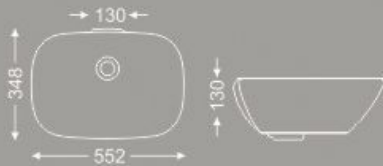

TABLE TOPS & WALL MOUNTED REGAL

W P H
488 x 435 x 126

PRIC 1003

TABLE TOPS & WALL MOUNTED RICA

W P H
406 x 406 x 130

PPLA 1003

PLAZA

W P H
552 x 348 x 130