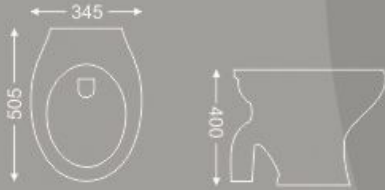

W P H
355 x 545 x 400

S-trap 110 mm | P-trap 180 mm

PEWC 1008
PEWC 1008 P

EWC

W P H
345 x 505 x 400

PCEW 1008

CONCLEAD EWC

W P H
360 x 555 x 400