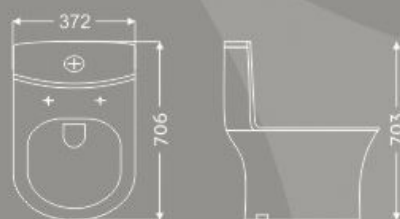

BCIR1001

4D SIPHONIC
W P H
372 x 706 x 703
S-trap 220 mm