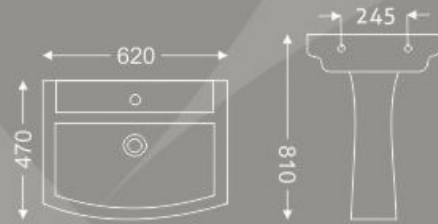

BINZ

W P H
565 x 430 x 830

PMEL 1004

MELOS

W P H
570 x 415 x 845

PCIT 1004

CITRA

W P H
620 x 470 x 810