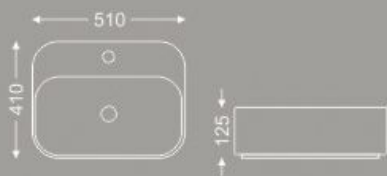

PSAB 1003

SABAL

W P H
510 x 410 x 125