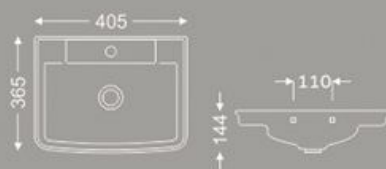

PFOG 1007

FOGG

W P H
405 x 365 x 144