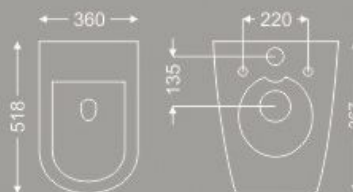

PRUDENT Series
WALL HUGE

PRIC 1002

RICA

W P H
360 x 518 x 367

PKIA 1002

KIA

W P H
362 x 510 x 365

PFUJ 1002