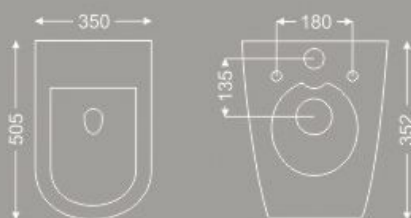

W P H
350 x 520 x 342

CSPH 1003

W P H
455 x 470 x 140

CSPH 1009

W P H
425 x 425 x 950

CSPH 1010

W P H
630 x 515 x 335

CYMATIC Series
ICONIC

CICO 1001

SIPHONIC

W P H
355 x 671 x 814

S-Trap 220 mm

CICO 1002

W P H
350 x 505 x 352

CICO 1003

W P H
700 x 360 x 125