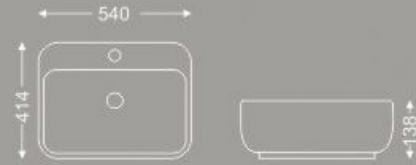

AZZARO

W P H
550 x 380 x 170

PMAG 1003

MAGNUM

W P H
590 x 380 x 120

PIME 1003

IMPERIAL

W P H
540 x 414 x 138