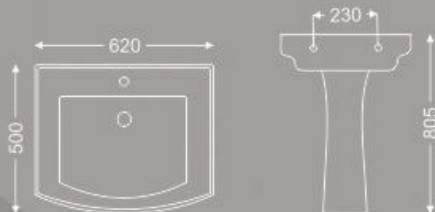

W P H
620 x 500 x 805