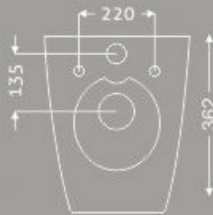

BERRETTO Series
SWELTE

BSWE1001

4D SIPHONIC

W P H
355 x 671 x 814

S-trap 220mm

BSWE1002

W P H
342 x 517 x 362

BSWE1010