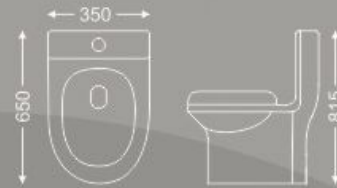

PLIN 1001

LINCO

W P H
350 x 650 x 815

S-trap 200mm | P-trap 180mm