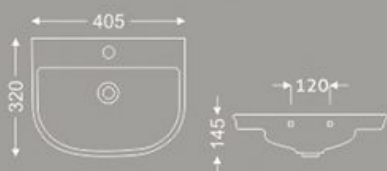

PMIS 1007

MIST

W P H
405 x 320 x 145