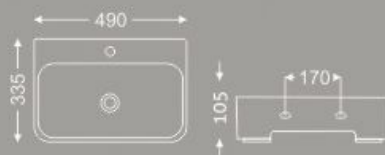

W P H
560 x 415 x 125

PKEW 1003

TABLE TOPS & WALL MOUNTED KEW

W P H
490 x 335 x 105

PVIL 1003

VILANO TABLE TOPS & WALL MOUNTED

W P H
410 x 305 x 120

PREG 1003