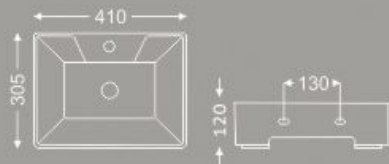

W P H
560 x 415 x 125

PKEW 1003

TABLE TOPS & WALL MOUNTED KEW

W P H
490 x 335 x 105

PVIL 1003

VILANO TABLE TOPS & WALL MOUNTED

W P H
410 x 305 x 120

PREG 1003