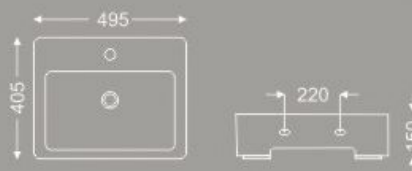

PSAB 1003

SABAL

W P H
510 x 410 x 125

PPAT 1003

PATRON

W P H
495 x 405 x 150

PTUB 1003

TUBORG TABLE TOPS & WALL MOUNT