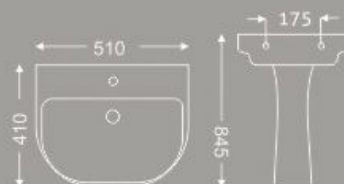

PSEL 1004 B

SELLIN-B

W   P   H
510 x 410 x 845