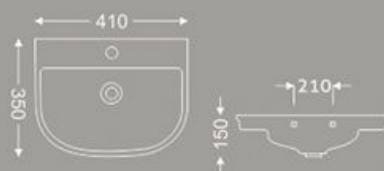

PFUS 1007

FUSION

W P H
406 x 232 x 109

PCAP 1007

CAPO

W P H
410 x 350 x 150

PMIS 1007

MIST