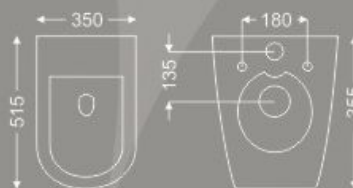

PFUJ 1002

FUJI

W P H
350 x 515 x 355