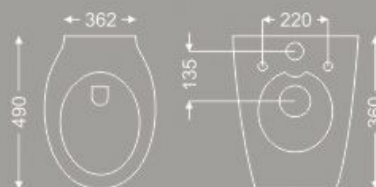

POLY 1002

OLYMPUS

W P H
350 x 531 x 387

PLOG 1002

LOGAN

W P H
365 x 517 x 350

PAXE 1002

AXE