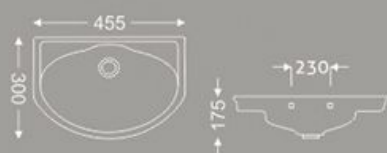

PFOR 1007

FORK

W P H
400 x 400 x 130

PMAR 1007

MARTELL

W	P	H
485	X 385	X 155

PRUDENT Series
UNDRT & TOP COUNTER

CORSICA⁺ ✦ ✦