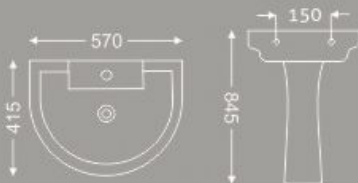

BINZ

W P H
565 x 430 x 830

PMEL 1004

MELOS

W P H
570 x 415 x 845

PCIT 1004

CITRA

W P H
620 x 470 x 810