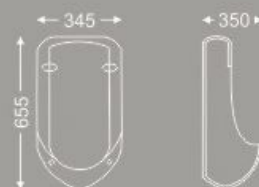

PALB 1006

ALBA

W P H
345 x 350 x 655