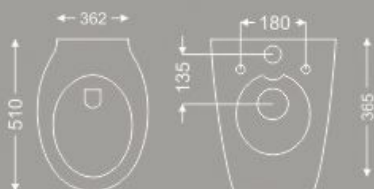

PRUDENT Series
WALL HUGE

PRIC 1002

RICA

W P H
360 x 518 x 367

PKIA 1002

KIA

W P H
362 x 510 x 365

PFUJ 1002