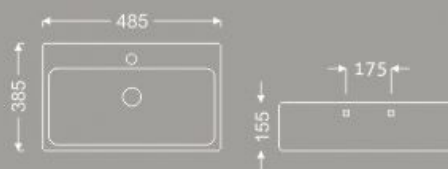

PFOR 1007

FORK

W P H
400 x 400 x 130

PMAR 1007

MARTELL

W	P	H
485	X 385	X 155

PRUDENT Series
UNDRT & TOP COUNTER

CORSICA⁺ ✦ ✦