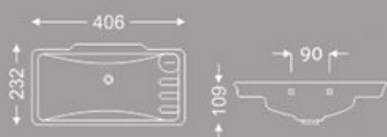

PFUS 1007

FUSION

W P H
406 x 232 x 109