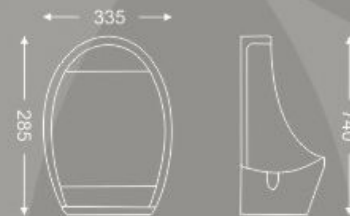

BCIR1010

W P H
340 x 450 x 490

BCIR1006

W P H
335 x 285 x 740