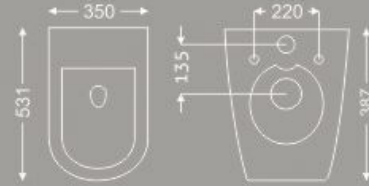

POLY 1002

OLYMPUS

W P H
350 x 531 x 387

PLOG 1002

LOGAN

W P H
365 x 517 x 350

PAXE 1002

AXE