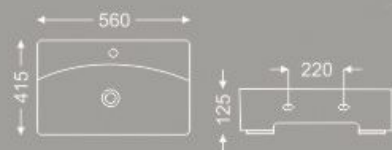

PTUB 1003

TUBORG TABLE TOPS & WALL MOUNT

W P H
560 x 415 x 125