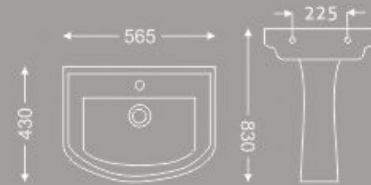

BINZ

W P H
565 x 430 x 830

PMEL 1004

MELOS

W P H
570 x 415 x 845

PCIT 1004

CITRA

W P H
620 x 470 x 810