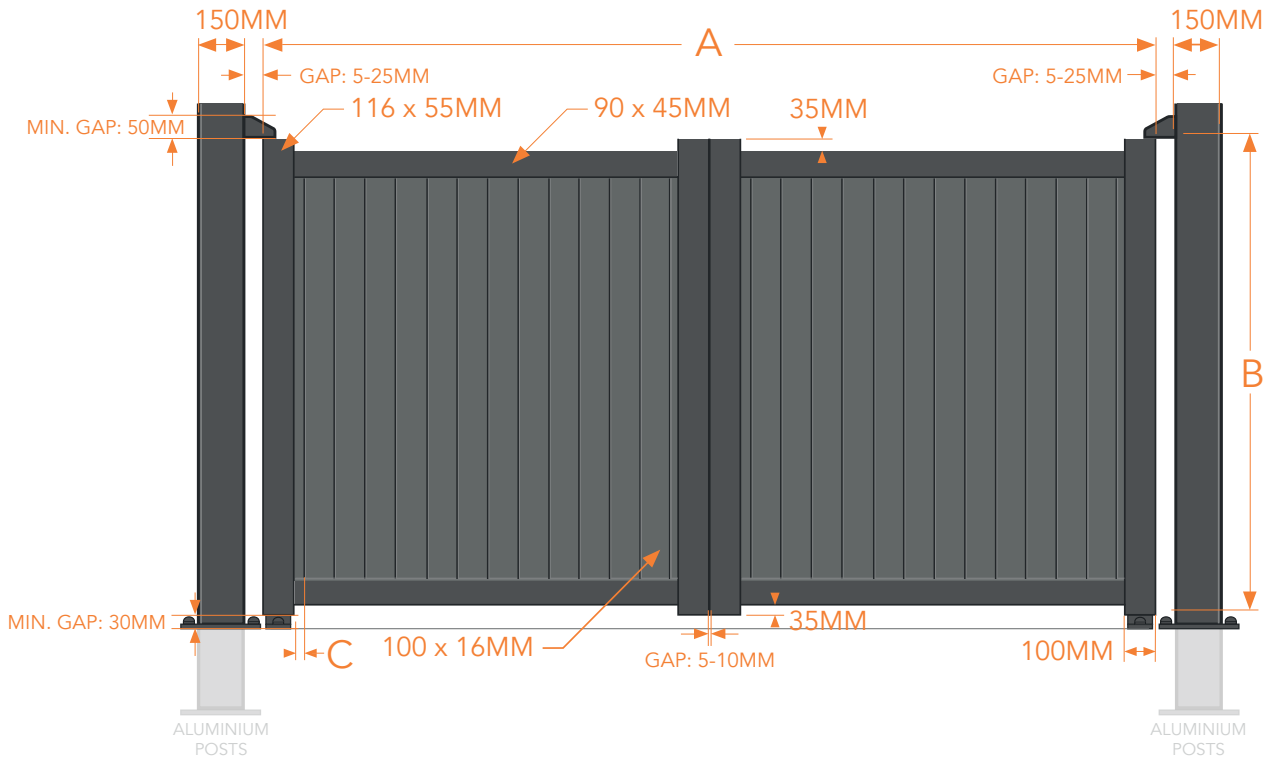

# RMG001DG

A (mm)	B (mm)	C (mm)
3000	1600	50
3000	1800	50
3000	2000	50
3000	2200	50
3250	1600	63
3250	1800	63
3250	2000	63
3250	2200	63
3500	1600	75
3500	1800	75
3500	2000	75
3500	2200	75
3750	1600	38
3750	1800	38
3750	2000	38
3750	2200	38
4000	1600	50
4000	1800	50
4000	2000	50
4000	2200	50