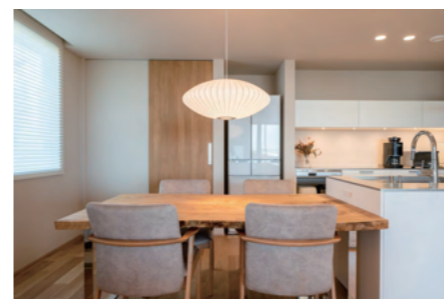

食事をする時、くつろぐ時、どちらのシーンでも極上の座り心地を得られるように、3次元で成型された背と計算されたウレタン構造で作られた国産チェア。フレームカラーと貼地は様々な種類から選択可能。お客様のお部屋の雰囲気に合わせてお選びいただけます。