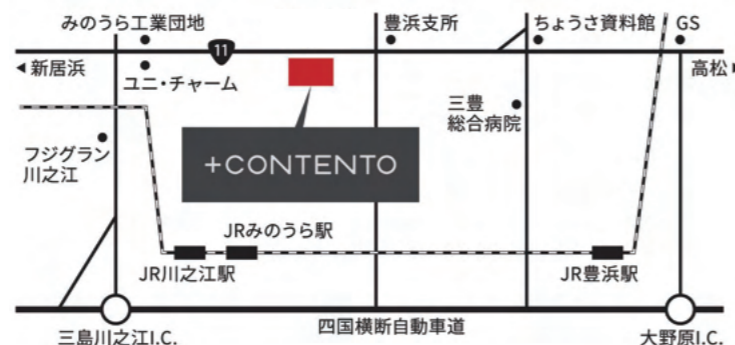

私たちが考える「ショールーム」とは「お客様が夢を描ける場所」です。ぜひ新たな店舗で新たな出会いを楽しんでいただけると幸いです。

これからもより良いサービスを提供し、皆様にとって特別な空間を創造していきます。引き続き、スタッフ一同努力して参ります。引き続きのご支援を心よりお願い申し上げます。

今後ともよろしくお願いたします。

横内 一貴

GRAND OPEN!

グランドオープン

2024.2/26 [MON]

プラスコンテンツ

香川県観音寺市豊浜町和田浜 1548-5 (R11 沿い)

◎営業時間 / 10:00am - 5:00pm

◎定休日 / 水曜日

0875-52-2132

www.plus-contento.com

更新中! チャンネル登録お願いします。

YouTubeはこちら!

プラスコンテンツ公式Instagramにアイデア膨らむ納品事例や、販売商品を随時掲載中。たまにインスタライブするかも・・・!?