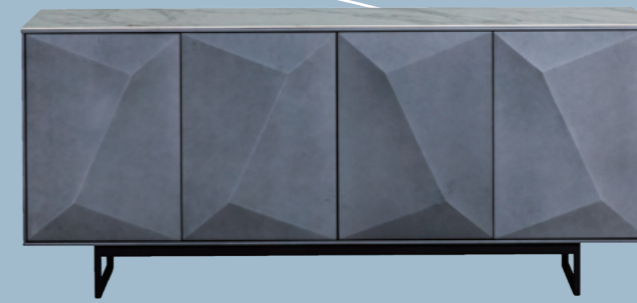

“居心地の良い空間づくり”
“温かさと安らぎを感じる家具選び”

02 LOUNGE CHAIR

北欧スタイルを継承しつつ、リクライニング機能を加えることで美しさと快適さを追求しました。暮らしに家具が溶け込んでいくような心地の良いスタイルと、肌に触れて感じる優しいディテール。座り心地は座角をそれほどつけないユニバーサルな設計。暮らしと人、そして、空間を結ぶイージーチェアです。
幅 66 cm 奥行 74 ~ 94.5 cm 高さ 97 ~ 94.5 cm 座面高 45 cm ¥193,600 ~

01 SIDE BOARD

天板には高級感のある優れたセラミックを6mm厚贅沢に使用しています。凹凸感のある全面のデザインがクールモダンな空間を演出します。

+ CONTENTO LIFE STYLE ITEM

自分らしく居心地のいい空間

03 LAMP

魅力あるフロアランプ。上下に配する柔らかな四角形のシェイプ位置を45度ずらして設計することで、これまでに無い不思議なフォルムのシェードに仕上がりました。
幅 57 cm 奥行 57 cm 高さ 144 cm ¥58,300

04 SOFA

1960年代に改良された新しいウレタンフォームがクッション素材として注目を浴びました。発売以来50年以上愛され続けるロゼトゴは力強いハチの腹がデザインモチーフとなって創られました。ウレタンフォームの素材とそれを包み込むカバーのアイデアが1つとなったligne rosetを代表するソファです。
幅 174 cm 奥行 102 cm 高さ 70 cm ¥308,000 ~

※ 価格は全て税込
※ R6.2月現在の価格

06 PORTABLE SPEAKER

コンパクトながらもヘヴィーで力強いサウンドを兼ね備えたポータブルスピーカーです。ユニークなマルチディレクショナル(全方位)サウンドを採用。どこから聞いても変わらない迫力の360度サウンドが体感できます。1回の充電で最大約30時間の連続再生が可能です。
幅 15.8 cm 奥行 7 cm 高さ 7 cm ¥28,980

08 SOFA

深い奥行きがもたらすくつろぎと、ボリューム感。胡坐をかいて座ったり寝転んだり、今まで床でしていたようなくつろぎのスタイルをソファ上で叶えます。じんわりと身体が沈み込む少し固めの座り心地となっており、長時間座っても疲れません。
幅 299 cm 奥行 110 ~ 200 cm 高さ 80 cm ¥914,800 ~

10 DINING TABLE

オーバル型天板と、シンプルでスタイリッシュな2本のセンター脚が特徴のテーブルです。天板はウォールナット無垢材を使用しており、優れた耐久性と高品質を兼ね備えています。そのため、長くご使用いただけるだけでなく、経年変化による風合いも楽しめます。
幅 200 cm 奥行 100 cm 高さ 70 cm ¥430,100

07 DINING CHAIR

ウッドならではの優しくエレガントなラインが魅力のチェア。ブラックフレームがシンプルでスタイリッシュな印象を与えます。座面は広く、背もたれの形状もバランスが取れており、ゆったりと座ることが出来るので長時間の使用も疲れません。
幅 58.5 cm 奥行 49 cm 高さ 74 cm 座面高 43.5 cm ¥47,300

09 HAND CREAM SET

ボタニカルコロンの人気の3種の香りを楽しめる、ミニサイズのハンドクリームセット。金木犀の庭園の香り「アクアマジェスタエ」・一番花のバラの香り「アクアパラディシ」・白いお花の庭園の香り「アクアサクラエ」の3本セット。持ち運びにも便利なミニサイズで、ギフトにもぴったりです。
¥2,750