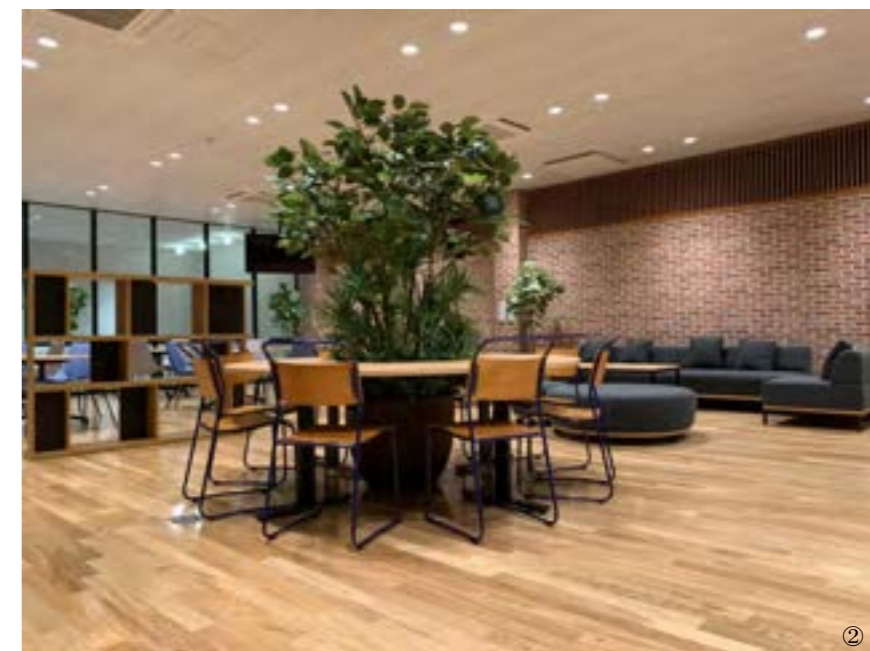

働きたくなるオフィスへ

今注目を浴びるおしゃれオフィスで人気の「ウッドデザイン」を取り入れた都会オフィス。これが今回のオフィスインテリアのコンセプトです。最近では木目調オフィス家具のラインナップが豊富になったことで、これまでのイメージとは違った、まるで「カフェのようなオフィス空間」を望まれる企業様が増えています。

今回は、ナチニラルカラーを基調とした木製家具でインテリアを統一しました。自然の木目を活かした床と合わせることでオフィス全体が温かい雰囲気になります。さらに癒し効果のあるグリーン植物を取り入れることで、より快適なオフィス空間を実現しました。また、オフィスインテリアには「働きやすさ」という役割が求められます。デザイン性と同じく機能性を考えて家具を選定することで、見た目だけでなく、そこで働く人たちの満足度の上がる空間となります。

労働人口が減少する中で優秀な人材の獲得競争は益々激しくなる一方です。その中でオフィスを採用戦略における投資と考え、コストではなく企業の資源として積極的に活用していこうという動きが活発になっています。新卒採用市場を構成する「ミレニウム世代」として「そこで働くことを誇りに思える」魅力あるオフィス環境は重要な企業の価値の一つです。

+CONTENTO
納品事例

- ①設計開発室
- ②フリースペース I
- ③ミーティングルーム
- ④フリースペース II
- ⑤スリースペース III

株式会社大昌鉄工所 様
設計開発新事務所完成
愛媛県四国中央市川之江町 910
TEL:0896-58-0123
FAX:0896-58-0126