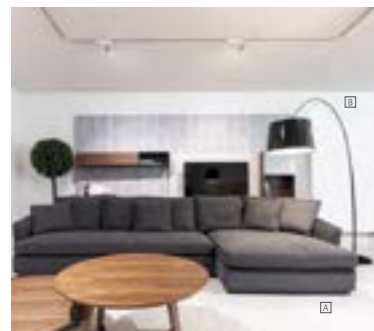

**LAMP** ランプ  
 Size : W450.H1150-2070  
 Materia : アルミニウム, カーボン,  
 スチール  
 Price : ¥542,080

**SIDE TABLE** テーブル  
 Size : Φ380. H520-700  
 Materia : フェニックス, スチール  
 Price : ¥93,500

**LAMP** ランプ **A**  
 Size : W600-1700.H1750-2200  
 Materia : アルミニウム, ファイバーチューブ,  
 カーボンスチール, アクリル  
 Price : ¥198,000