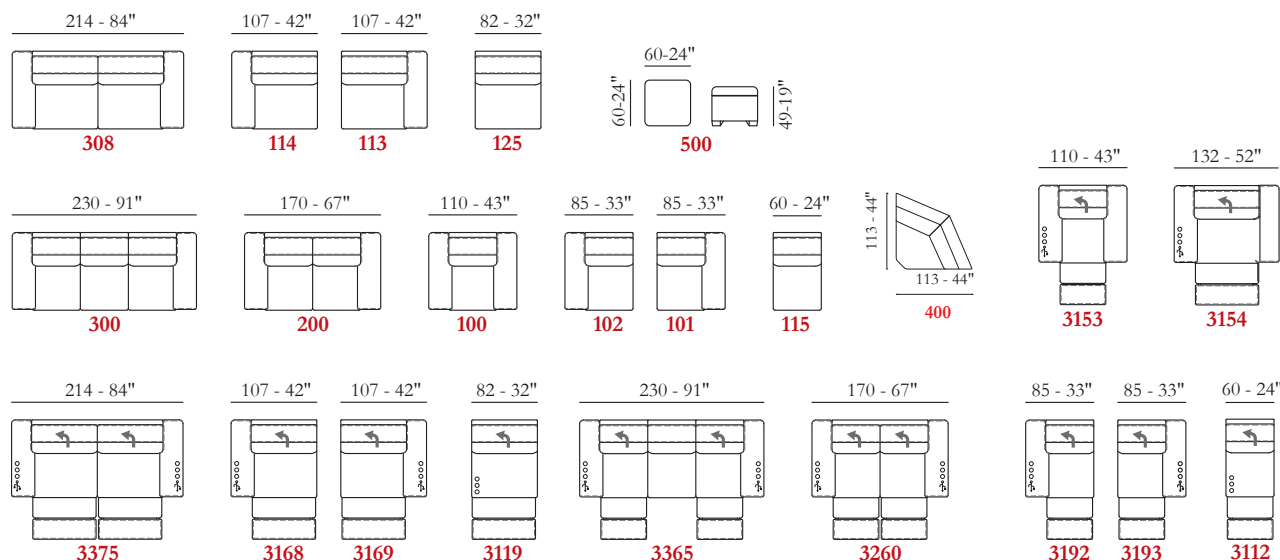

SENTADA / Poliuretano expandido

RESPALDO / Poliuretano expandido

Opciones Costura en contraste

Comfort Estándar / Duro

Pies Madera

Acabados 01 / 02 / 03 / 04 / 06

Struttura Estructura en madera

Le misure riportate sono espresse in pollici. The dimensions shown are expressed in inches. Les dimensions indiquées sont exprimées en pouces. Las dimensiones mostradas están expresadas en pulgadas.