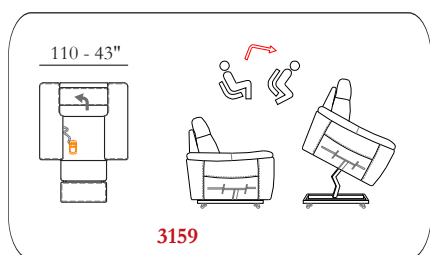

SENTADA / Poliuretano expandido

RESPALDO / Poliuretano expandido

Opciones Costura en contraste

Comfort Estándar / Duro

Pies Madera

Acabados 01 / 02 / 03 / 04 / 06

Struttura Estructura en madera

Le misure riportate sono espresse in pollici. The dimensions shown are expressed in inches. Les dimensions indiquées sont exprimées en pouces. Las dimensiones mostradas están expresadas en pulgadas.