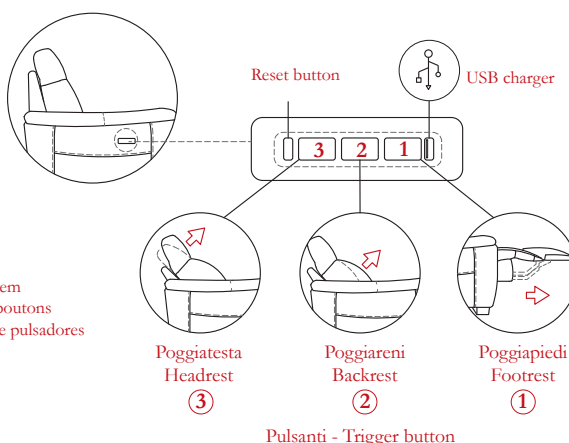

SENTADA / Poliuretano expandido

RESPALDO / Poliuretano expandido

Opciones Costura en contraste

Comfort Estándar / Duro

Pies Madera

Acabados 01 / 02 / 03 / 04 / 06

Struttura Estructura en madera

Le misure riportate sono espresse in pollici. The dimensions shown are expressed in inches. Les dimensions indiquées sont exprimées en pouces. Las dimensiones mostradas están expresadas en pulgadas.

Apertura recliner con pulsantiera
Recliner opening with button system
Relax électrique ayant un system boutons
Apertura reclinable con sistema de pulsadores

Molle greche
Zig Zag springs
Sangles métalliques nozag
Muelles ondulados