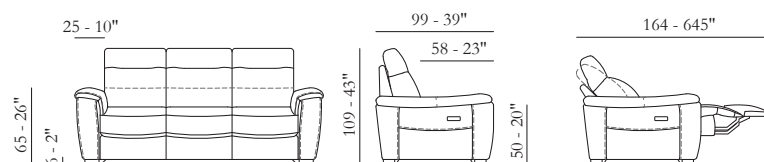

Molle greche
Zig Zag springs
Sangles métalliques nozag
Muelles ondulados

L'azienda si riserva di apportare alcune modifiche alle dimensioni. Le dimensioni sono soggette a leggere variazioni dovute alla manifattura. Some dimensions reported in this legend may be changed by the manufacturer. Such dimensions are subject to small discrepancy due to the handmade product. Les dimensions indiquées dans cette légende peuvent être modifiées par le fabricant. Les mêmes sont sujettes à de légères différences dues à la fabrication artisanale. La Empresa se reserva el derecho de hacer algunos cambios en las dimensiones. Las dimensiones están sujetas a ligeras variaciones debido a la fabricación.