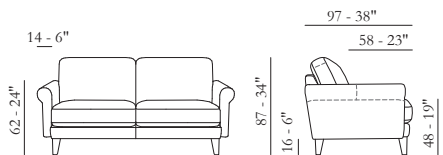

mod.
ROMAN

maxdivani

Rivestimento

Pelle / Tessuto

Imbottitura

BRACCIOLI / Poliuretano espanso

SEDUTA / Poliuretano espanso

SPALLIERA / Poliuretano espanso

Opzioni Cucitura a contrasto

Comfort Standard

Piedi Legno

Finiture 01 / 02 / 03 / 04 / 06

Struttura Telaio in legno

Coverings

Leather / Fabric

Filling

ARMS / Foam

SEAT CUSHION / Foam

BACK CUSHION / Foam

Options Contrast stitching

Comfort Standard

Legs Wood

Finishing 01 / 02 / 03 / 04 / 06

Structure Wooden frame

Revêtement

Cuir / Tissu

Rembourrage

ACCOUDOIRS / Mousse

ASSISE / Mousse

DOSSIER / Mousse

Options Coutures contrastées

Confort Standard

Pieds Bois

Finition 01 / 02 / 03 / 04 / 06

Structure Structure en bois

Revestimiento

Piel / Tela

Imbottitura

APOYABRAZOS / Poliuretano expandido

SENTADA / Poliuretano expandido

RESPALDO / Poliuretano expandido

Opciones Costura en contraste

Confort Estándar

Pies Madera

Acabados 01 / 02 / 03 / 04 / 06

Struttura Estructura en madera

Le misure sono espresse in centimetri e pollici. The dimensions are expressed in centimeters and inches. Les dimensions sont exprimées en centimètres et en pouces. Las medidas se expresan en centímetros y pulgadas