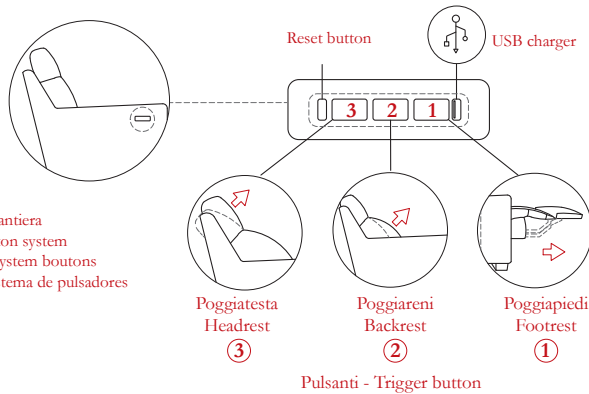

**Opciones** Costura en contraste

**Confort** Estándar

**Pies** Madera

**Acabados** 01 / 02 / 03 / 04 / 06 / 09 / 12

**Struttura** Estructura en madera

Le misure riportate sono espresse in pollici. The dimensions shown are expressed in inches. Les dimensions indiquées sont exprimées en pouces. Las dimensiones mostradas están expresadas en pulgadas.

Apertura reclinare con pulsantiera  
Recliner opening with button system  
Relax électrique ayant un system boutons  
Apertura reclinable con sistema de pulsadores

Molle greche  
Zig Zag springs  
Sangles métalliques nozag  
Muelles onduladas