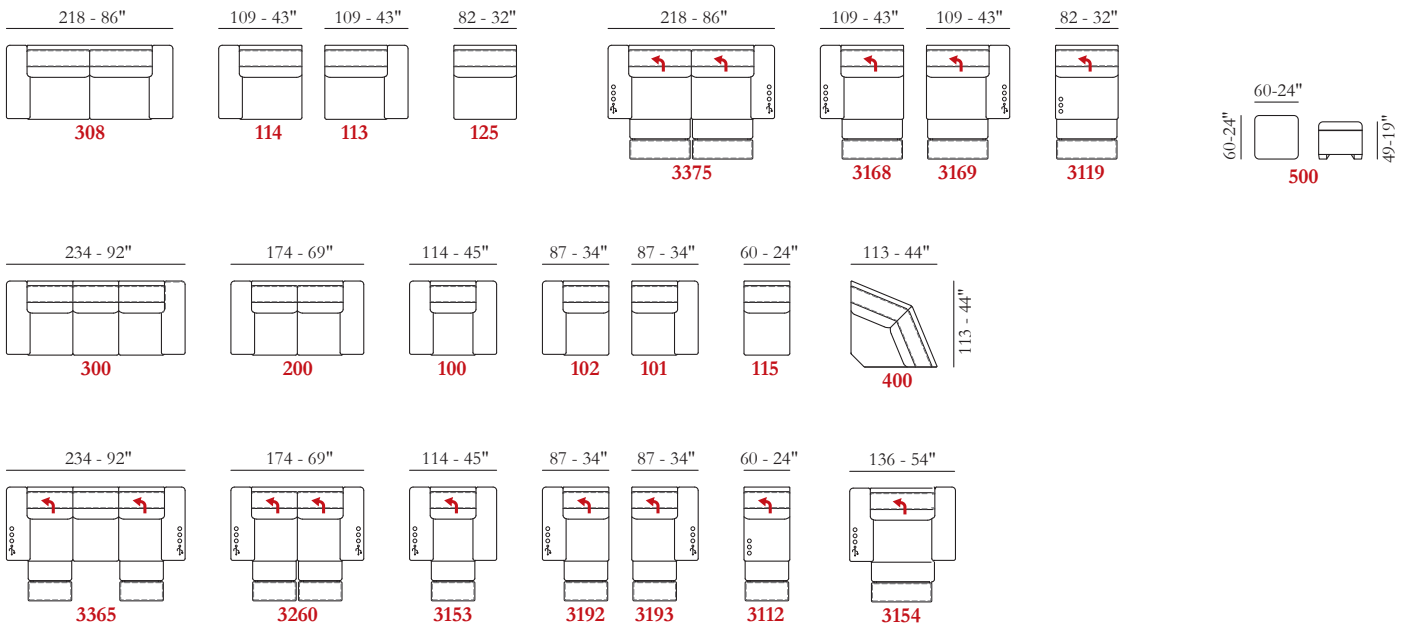

**Opciones** Costura en contraste

**Confort** Estándar

**Pies** Madera

**Acabados** 01 / 02 / 03 / 04 / 06 / 09 / 12

**Struttura** Estructura en madera

Le misure riportate sono espresse in pollici. The dimensions shown are expressed in inches. Les dimensions indiquées sont exprimées en pouces. Las dimensiones mostradas están expresadas en pulgadas.