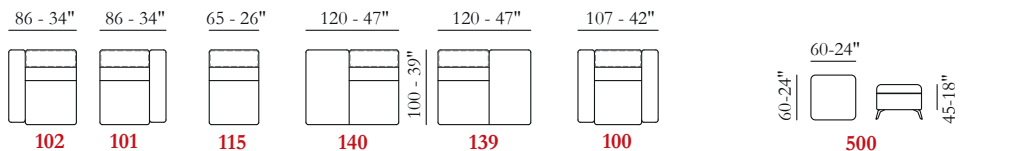

RESPALDO / Fibras de poliéster

**Opciones** Costura en contraste

**Confort** Estándar

**Pies** Metal

**Acabados** 10 / 22 / 26 / 42

**Struttura** Estructura en madera

Le misure riportate sono espresse in pollici. The dimensions shown are expressed in inches. Les dimensions indiquées sont exprimées en pouces. Las dimensiones mostradas están expresadas en pulgadas.