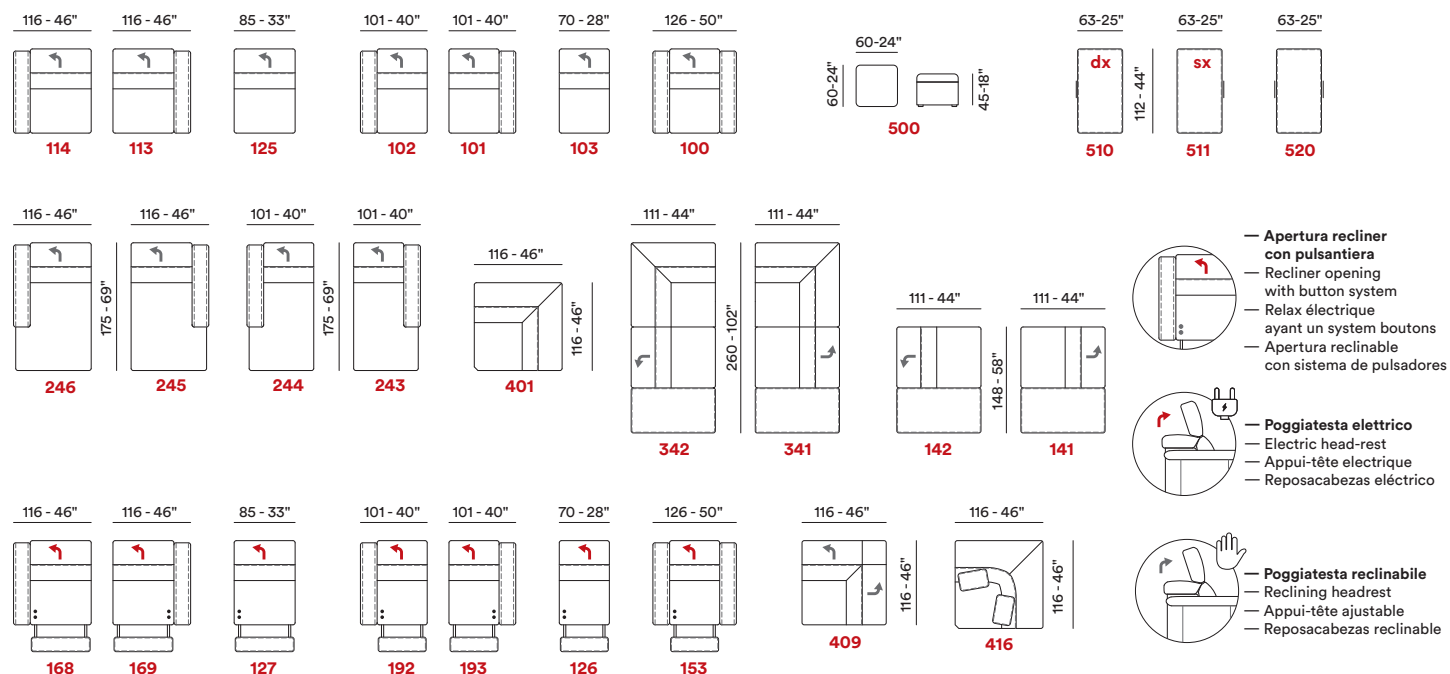

11 / 26 / 37 / 41 / 42

Struttura Estructura en madera

Le misure riportate sono espresse in pollici. The dimensions shown are expressed in inches. Les dimensions indiquées sont exprimées en pouces. Las dimensiones mostradas están expresadas en pulgadas.