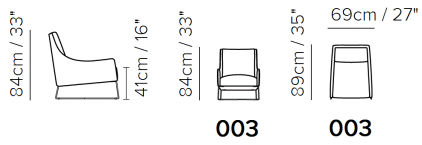

■ Vers. 003

■ Vers. 003

■ Vers. 003

SCHEMATICS

---

TECHNICAL INFORMATION

	<b>COVERING</b>	Mix <input checked="" type="checkbox"/>	Leather <input checked="" type="checkbox"/>	Soft Cover <input checked="" type="checkbox"/>		
	<b>LEGS</b>	Wood <input type="checkbox"/>	Plastic <input type="checkbox"/>	Metal <input checked="" type="checkbox"/>	Upholstered <input type="checkbox"/>	Castors <input type="checkbox"/>
	<b>FILLING</b>	Arms <input type="checkbox"/> Fiber <input checked="" type="checkbox"/> Foam <input type="checkbox"/> Feather/Fiber Mix <input type="checkbox"/> Feather	Seat cushion <input type="checkbox"/> Fiber <input checked="" type="checkbox"/> Foam <input type="checkbox"/> Feather/Fiber Mix <input type="checkbox"/> Feather	Back cushion <input type="checkbox"/> Fiber <input checked="" type="checkbox"/> Foam <input type="checkbox"/> Feather/Fiber Mix <input type="checkbox"/> Feather		
	<b>COMFORT</b>	Firm Comfort <input type="checkbox"/>	Standard Comfort <input checked="" type="checkbox"/>			
	<b>FUNCTION</b>	Bed <input type="checkbox"/>	Electric motion <input type="checkbox"/>	Motion <input type="checkbox"/>	Recliner <input type="checkbox"/>	Sliding <input type="checkbox"/>
	<b>OPTIONS</b>	Removable <input type="checkbox"/>	Nails <input type="checkbox"/>	Contrast Stitching <input type="checkbox"/>		