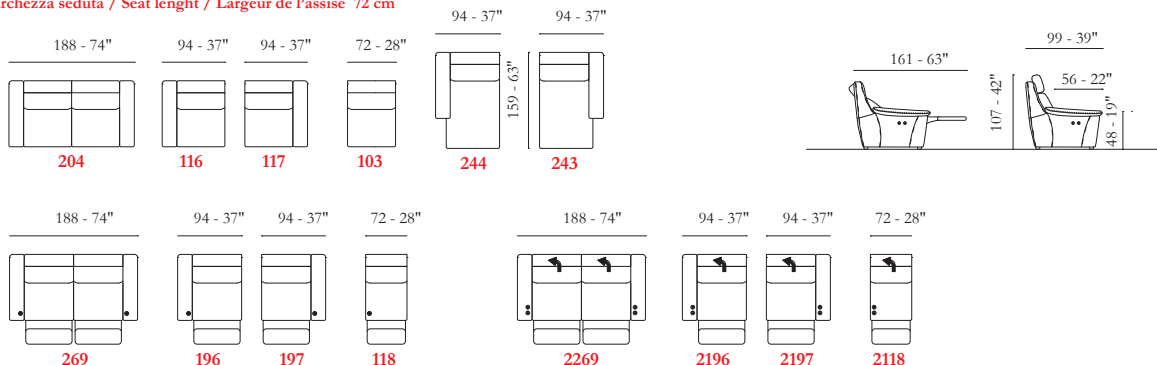

Imbottitura

APOYABRAZOS / Poliuretano expandido
SENTADA / Poliuretano expandido
RESPALDO / Poliuretano expandido

Opciones Costura en contraste

Confort Estándar / Duro

Pies Madera

Acabados 01 / 02 / 03 / 04 / 06

Struttura Estructura en madera

Le misure riportate sono espresse in pollici. The dimensions shown are expressed in inches. Les dimensions indiquées sont exprimées en pouces. Las dimensiones mostradas están expresadas en pulgadas.

Larghezza seduta / Seat length / Largeur de l'assise 82 cm

Larghezza seduta / Seat length / Largeur de l'assise 72 cm

Larghezza seduta / Seat length / Largeur de l'assise 60 cm

Poggiatesta Elettrico
Electric head-rest
Appui-tête électrique
Reposacabezas eléctrico