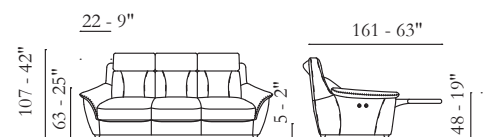

mod.

AFFOGATO

as shown
30.954