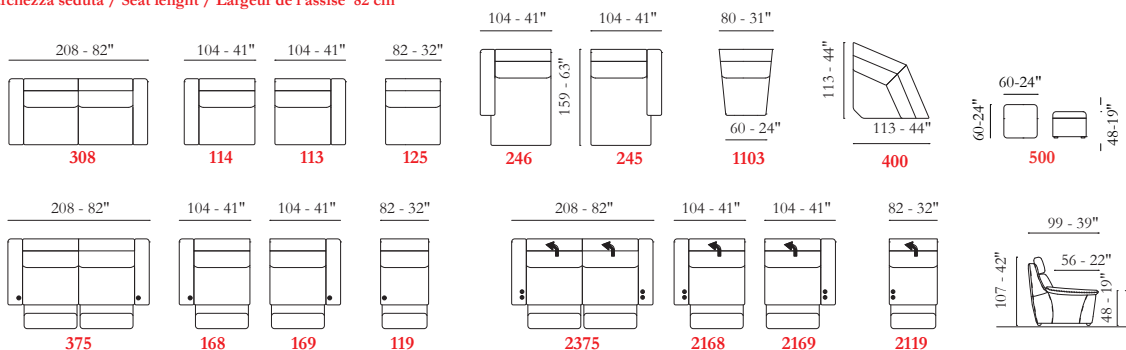

Struttura Estructura en madera

Le misure riportate sono espresse in pollici. The dimensions shown are expressed in inches. Les dimensions indiquées sont exprimées en pouces. Las dimensiones mostradas están expresadas en pulgadas.

Larghezza seduta / Seat length / Largeur de l'assise 82 cm

Larghezza seduta / Seat length / Largeur de l'assise 72 cm

Larghezza seduta / Seat length / Largeur de l'assise 60 cm

Poggiatesta Elettrico
Electric head-rest
Appui-tête électrique
Reposacabezas eléctrico