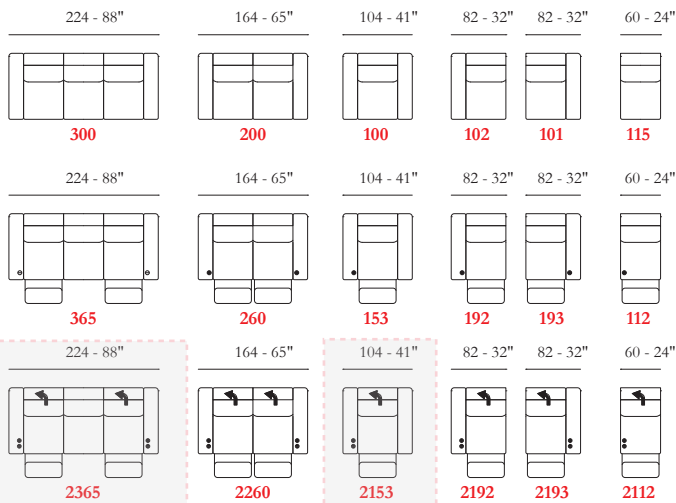

Struttura Estructura en madera

Le misure riportate sono espresse in pollici. The dimensions shown are expressed in inches. Les dimensions indiquées sont exprimées en pouces. Las dimensiones mostradas están expresadas en pulgadas.

Larghezza seduta / Seat length / Largeur de l'assise 82 cm

Larghezza seduta / Seat length / Largeur de l'assise 72 cm

Larghezza seduta / Seat length / Largeur de l'assise 60 cm

Poggiatesta Elettrico
Electric head-rest
Appui-tête électrique
Reposacabezas eléctrico