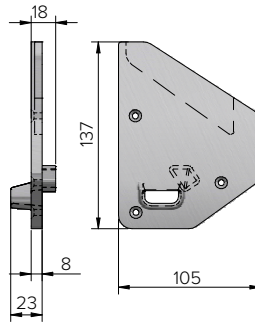

GLAS VORDACH G20

TECHNISCHE DETAILS

ABMESSUNGEN IN MM

Seitenansicht Wandmontage

Seitlicher Stopfen mit Wasserablauf

Zentraler Anschluss