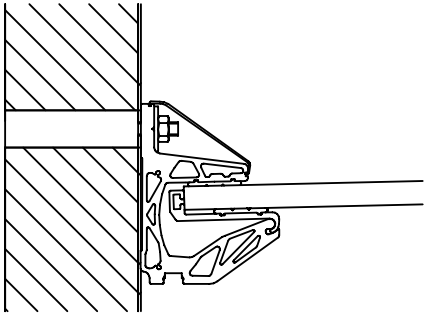

GLAS VORDACH G20

TECHNISCHE DETAILS

ABMESSUNGEN IN MM

Seitenansicht Wandmontage

Seitlicher Stopfen mit Wasserablauf

Zentraler Anschluss