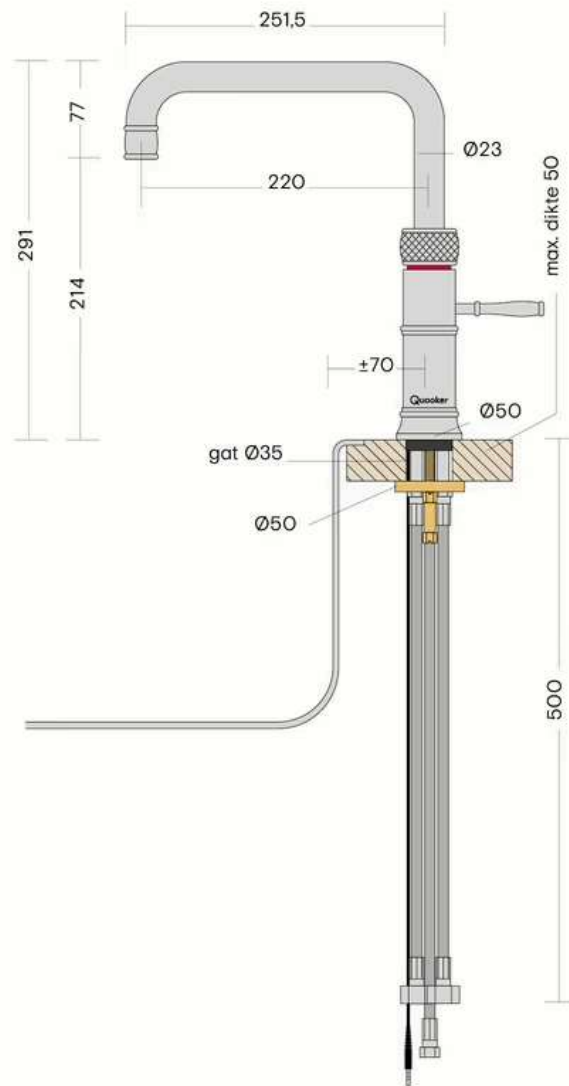

Front

Alle maten in mm.

Flex

Flex

Alle maten in mm.

Fusion

Fusion Round

Alle maten in mm.

Fusion Square
Alle maten in mm.

Classic Fusion

Classic Fusion Round
Alle maten in mm.

Classic Fusion Square

Alle maten in mm.

Nordic Twintaps

Nordic Round Twintaps (alle maten in mm)

Nordie Square Twintaps (alle maten in mm)

Classic Nordic single taps

Classic Nordic Round single tap
Alle maten in mm.

Classic Nordic Square single tap

Alle maten in mm.

Reservoirs

PRO3 en inlaatslang 550 mm

Let op: houd rekening met 8 cm extra ruimte boven de PRO3 of de COMBI(+) in verband met de slang.

CUBE

Alle maten in mm.

CUBE

CUBE CO²-cilinder en magneethouder (alle maten in mm)

Scale Control R

Scale Control R
Alle maten in mm.

Nordic zeppomp

Nordic zeppomp
Alle maten in mm.