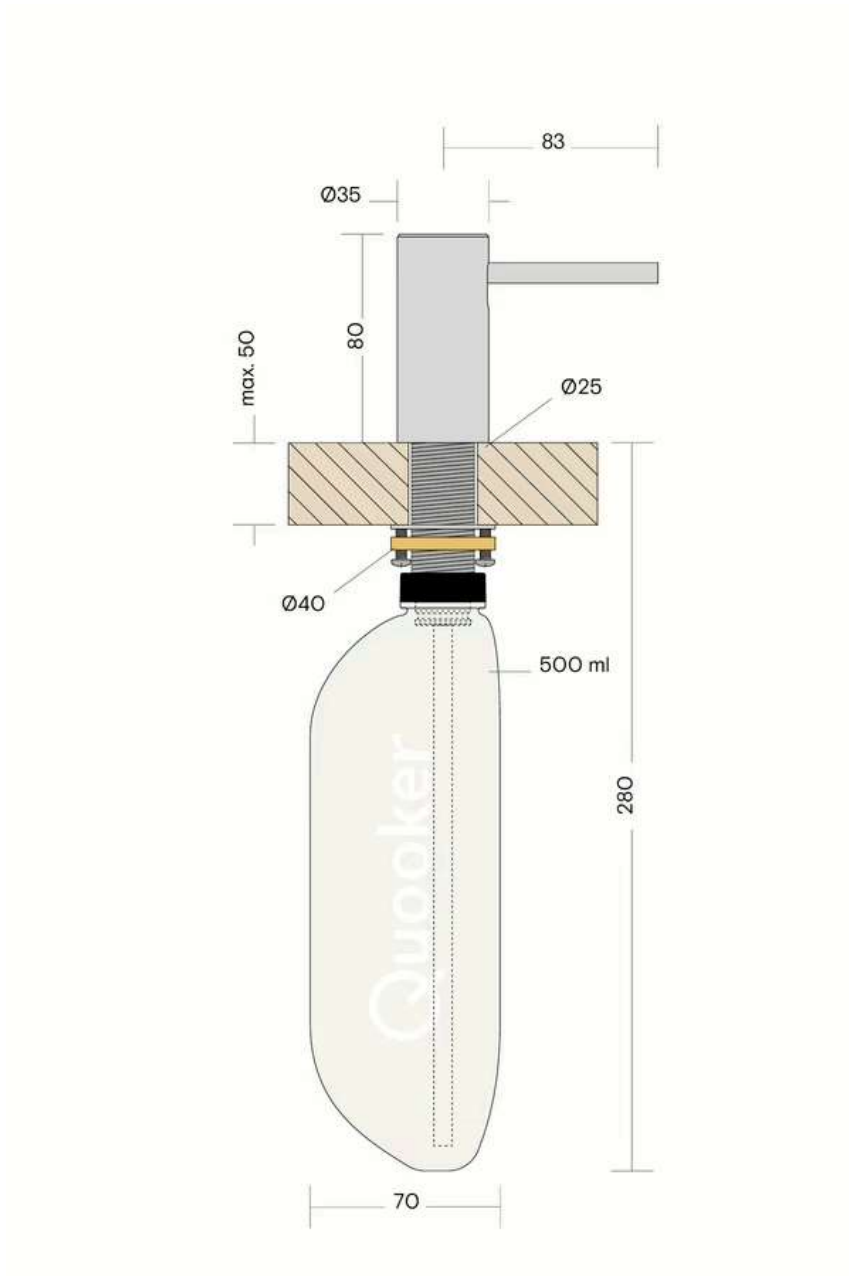

Classic Nordic single taps

Classic Nordic Round single tap
Alle maten in mm.

Classic Nordic Square single tap

Alle maten in mm.

Reservoirs

PRO3 en inlaatslang 550 mm

Let op: houd rekening met 8 cm extra ruimte boven de PRO3 of de COMBI(+) in verband met de slang.

Alle maten in mm.

COMBI(+), inlaatslang 550 mm en retourslang 550 mm

Let op: houd rekening met 8 cm extra ruimte boven de PRO3 of de COMBI(+) in verband met de slang.

Alle maten in mm.

Verlengset

PRO3

Alle maten in mm.

CUBE

Alle maten in mm.

CUBE

CUBE CO²-cilinder en magneethouder (alle maten in mm)

Scale Control R

Scale Control R
Alle maten in mm.

Nordic zeppomp

Nordic zeppomp
Alle maten in mm.