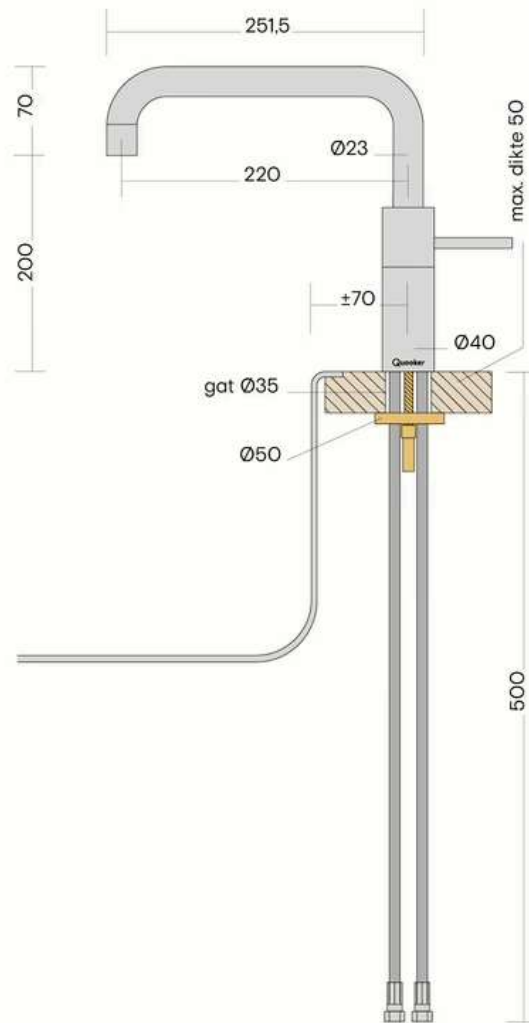

Fusion Square
Alle maten in mm.

Classic Fusion

Classic Fusion Round
Alle maten in mm.

Classic Fusion Square

Alle maten in mm.

Nordic Twintaps

Nordic Round Twintaps (alle maten in mm)

Nordie Square Twintaps (alle maten in mm)

Classic Nordic single taps

Classic Nordic Round single tap
Alle maten in mm.

Classic Nordic Square single tap

Alle maten in mm.

Reservoirs

PRO3 en inlaatslang 550 mm

Let op: houd rekening met 8 cm extra ruimte boven de PRO3 of de COMBI(+) in verband met de slang.

Alle maten in mm.

COMBI(+), inlaatslang 550 mm en retourslang 550 mm

Let op: houd rekening met 8 cm extra ruimte boven de PRO3 of de COMBI(+) in verband met de slang.

Alle maten in mm.

Verlengset

PRO3

Alle maten in mm.

CUBE

Alle maten in mm.

CUBE

CUBE CO²-cilinder en magneethouder (alle maten in mm)

Scale Control R

Scale Control R
Alle maten in mm.

Nordic zeppomp

Nordic zeppomp
Alle maten in mm.