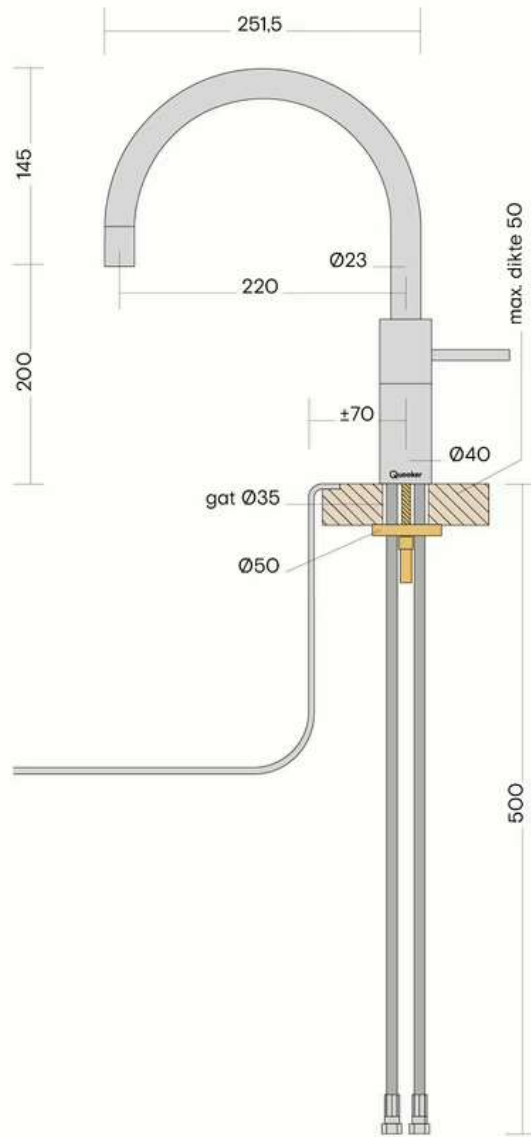

Front

Alle maten in mm.

Flex

Flex

Alle maten in mm.

Fusion

Fusion Round

Alle maten in mm.

Fusion Square
Alle maten in mm.

Classic Fusion

Classic Fusion Round
Alle maten in mm.

Classic Fusion Square

Alle maten in mm.

Nordic Twintaps

Nordic Round Twintaps (alle maten in mm)

Nordie Square Twintaps (alle maten in mm)

Classic Nordic single taps

Classic Nordic Round single tap
Alle maten in mm.

Classic Nordic Square single tap

Alle maten in mm.

Reservoirs

PRO3 en inlaatslang 550 mm

Let op: houd rekening met 8 cm extra ruimte boven de PRO3 of de COMBI(+) in verband met de slang.

Alle maten in mm.

COMBI(+), inlaatslang 550 mm en retourslang 550 mm

Let op: houd rekening met 8 cm extra ruimte boven de PRO3 of de COMBI(+) in verband met de slang.

Alle maten in mm.

Verlengset

PRO3

Alle maten in mm.