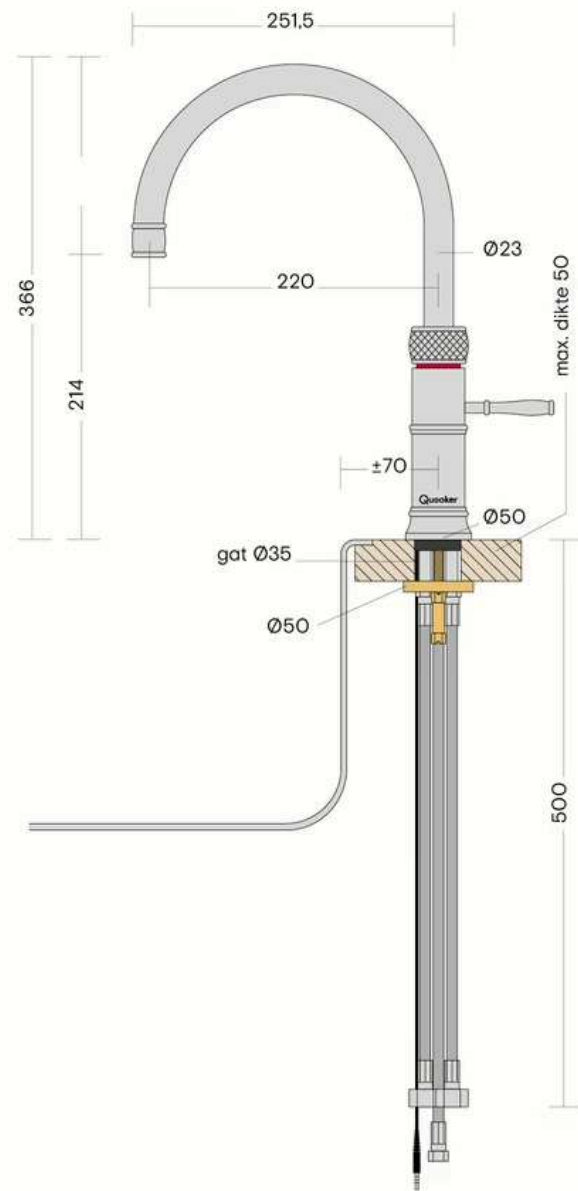

Front

Alle maten in mm.

Flex

Flex

Alle maten in mm.

Fusion

Fusion Round

Alle maten in mm.

Fusion Square
Alle maten in mm.

Classic Fusion

Classic Fusion Round
Alle maten in mm.

Classic Fusion Square

Alle maten in mm.

Nordic Twintaps

Nordic Round Twintaps (alle maten in mm)

Nordie Square Twintaps (alle maten in mm)

Classic Nordic single taps

Classic Nordic Round single tap
Alle maten in mm.

Classic Nordic Square single tap

Alle maten in mm.

Reservoirs

PRO3 en inlaatslang 550 mm

Let op: houd rekening met 8 cm extra ruimte boven de PRO3 of de COMBI(+) in verband met de slang.

CUBE

Alle maten in mm.

CUBE

CUBE CO²-cilinder en magneethouder (alle maten in mm)

Scale Control R

Scale Control R
Alle maten in mm.

Nordic zeppomp

Nordic zeppomp
Alle maten in mm.