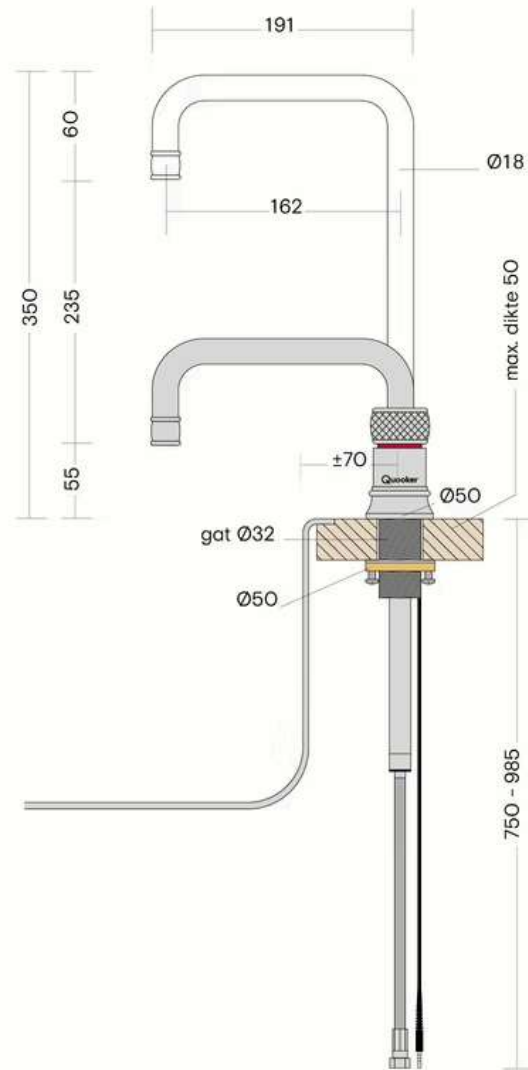

Fusion Square
Alle maten in mm.

Classic Fusion

Classic Fusion Round
Alle maten in mm.

Classic Fusion Square

Alle maten in mm.

Nordic Twintaps

Nordic Round Twintaps (alle maten in mm)

Nordie Square Twintaps (alle maten in mm)

Classic Nordic single taps

Classic Nordic Round single tap
Alle maten in mm.

Classic Nordic Square single tap

Alle maten in mm.

Reservoirs

PRO3 en inlaatslang 550 mm

Let op: houd rekening met 8 cm extra ruimte boven de PRO3 of de COMBI(+) in verband met de slang.

Alle maten in mm.

COMBI(+), inlaatslang 550 mm en retourslang 550 mm

Let op: houd rekening met 8 cm extra ruimte boven de PRO3 of de COMBI(+) in verband met de slang.

Alle maten in mm.

Verlengset

PRO3

Alle maten in mm.

CUBE

Alle maten in mm.

CUBE

CUBE CO²-cilinder en magneethouder (alle maten in mm)

Scale Control R

Scale Control R
Alle maten in mm.

Nordic zeppomp

Nordic zeppomp
Alle maten in mm.