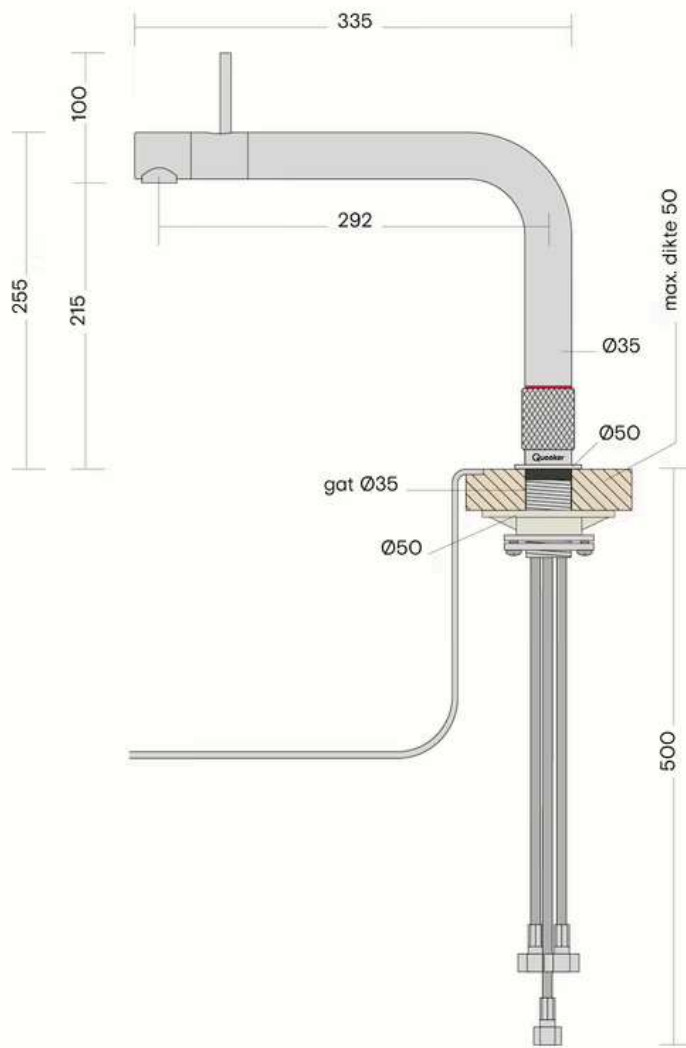

Afmetingen

GSE0079 NLDUT V01

Inhoudsopgave

[Front >](#)

[Flex >](#)

[Fusion >](#)

[Classic Fusion >](#)

[Nordic Twintaps >](#)

Front

Alle maten in mm.

Flex

Flex

Alle maten in mm.

Fusion

Fusion Round

Alle maten in mm.

Fusion Square
Alle maten in mm.

Classic Fusion

Classic Fusion Round
Alle maten in mm.

Classic Fusion Square

Alle maten in mm.

Nordic Twintaps

Nordic Round Twintaps (alle maten in mm)

Nordie Square Twintaps (alle maten in mm)

Classic Nordic single taps

Classic Nordic Round single tap
Alle maten in mm.

Classic Nordic Square single tap

Alle maten in mm.

Reservoirs

PRO3 en inlaatslang 550 mm

Let op: houd rekening met 8 cm extra ruimte boven de PRO3 of de COMBI(+) in verband met de slang.