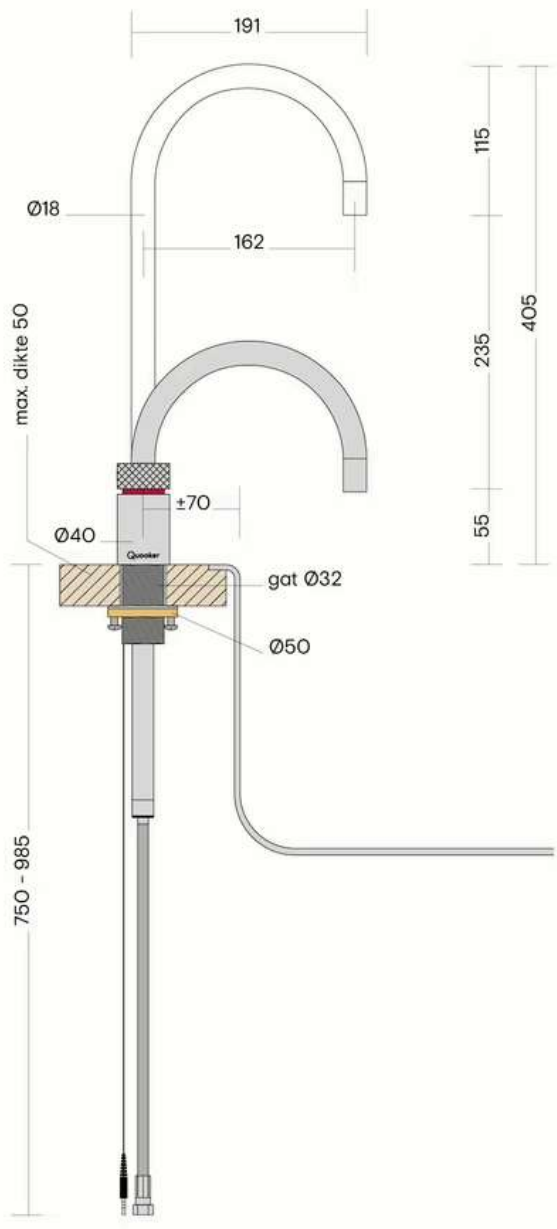

Front

Alle maten in mm.

Flex

Flex

Alle maten in mm.

Fusion

Fusion Round

Alle maten in mm.

Fusion Square
Alle maten in mm.

Classic Fusion

Classic Fusion Round
Alle maten in mm.

Classic Fusion Square

Alle maten in mm.

Nordic Twintaps

Nordic Round Twintaps (alle maten in mm)

Nordie Square Twintaps (alle maten in mm)

Classic Nordic single taps

Classic Nordic Round single tap
Alle maten in mm.

Classic Nordic Square single tap

Alle maten in mm.

Reservoirs

PRO3 en inlaatslang 550 mm

Let op: houd rekening met 8 cm extra ruimte boven de PRO3 of de COMBI(+) in verband met de slang.

Alle maten in mm.

COMBI(+), inlaatslang 550 mm en retourslang 550 mm

Let op: houd rekening met 8 cm extra ruimte boven de PRO3 of de COMBI(+) in verband met de slang.

Alle maten in mm.

Verlengset

PRO3

Alle maten in mm.