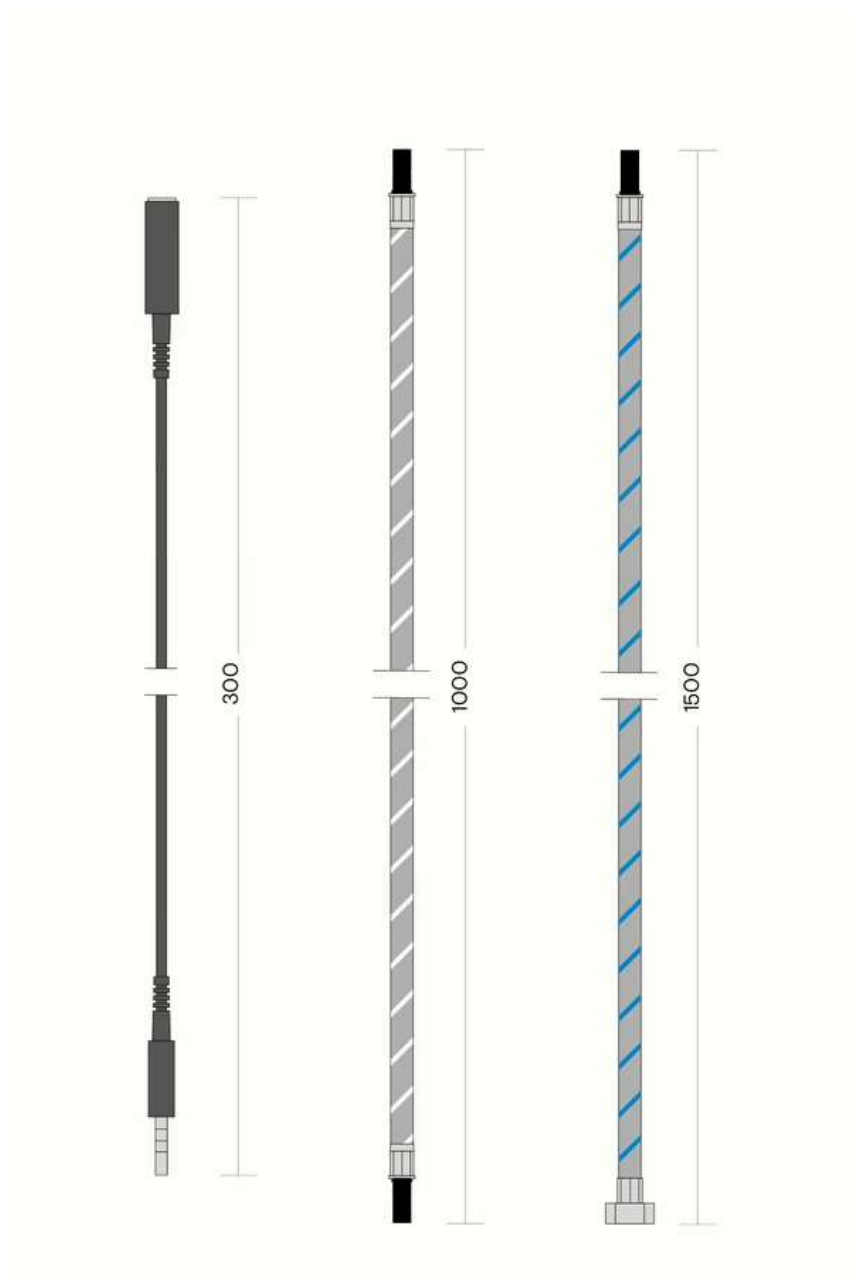

CUBE

Alle maten in mm.

CUBE

CUBE CO²-cilinder en magneethouder (alle maten in mm)