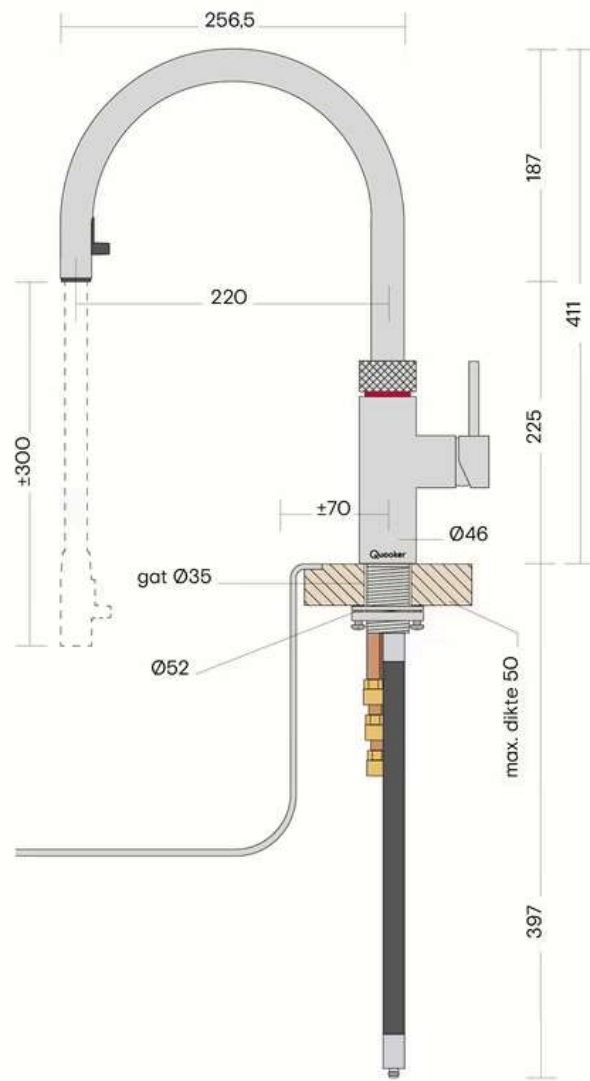

Afmetingen

GSE0079 NLDUT V01

Inhoudsopgave

[Front >](#)

[Flex >](#)

[Fusion >](#)

[Classic Fusion >](#)

[Nordic Twintaps >](#)

Front

Alle maten in mm.

Flex

Flex

Alle maten in mm.

Fusion

Fusion Round

Alle maten in mm.

Fusion Square
Alle maten in mm.

Classic Fusion

Classic Fusion Round
Alle maten in mm.

Classic Fusion Square

Alle maten in mm.

Nordic Twintaps

Nordic Round Twintaps (alle maten in mm)

Nordie Square Twintaps (alle maten in mm)

Classic Nordic single taps

Classic Nordic Round single tap
Alle maten in mm.

Classic Nordic Square single tap

Alle maten in mm.

Reservoirs

PRO3 en inlaatslang 550 mm

Let op: houd rekening met 8 cm extra ruimte boven de PRO3 of de COMBI(+) in verband met de slang.