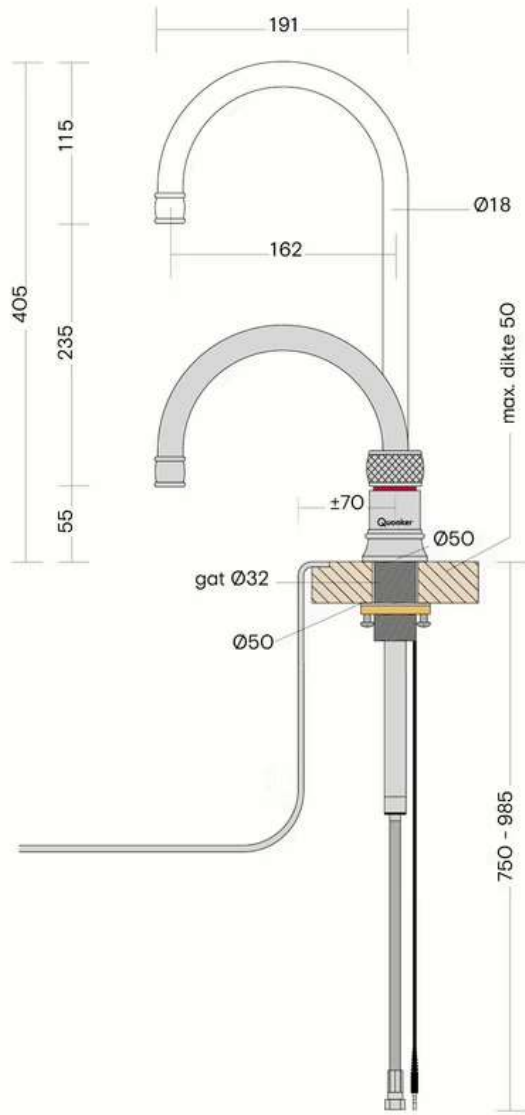

Fusion Square
Alle maten in mm.

Classic Fusion

Classic Fusion Round
Alle maten in mm.

Classic Fusion Square

Alle maten in mm.

Nordic Twintaps

Nordic Round Twintaps (alle maten in mm)

Nordie Square Twintaps (alle maten in mm)

Classic Nordic single taps

Classic Nordic Round single tap
Alle maten in mm.

Classic Nordic Square single tap

Alle maten in mm.

Reservoirs

PRO3 en inlaatslang 550 mm

Let op: houd rekening met 8 cm extra ruimte boven de PRO3 of de COMBI(+) in verband met de slang.

Alle maten in mm.

COMBI(+), inlaatslang 550 mm en retourslang 550 mm

Let op: houd rekening met 8 cm extra ruimte boven de PRO3 of de COMBI(+) in verband met de slang.

Alle maten in mm.

Verlengset

PRO3

Alle maten in mm.

CUBE

Alle maten in mm.

CUBE

CUBE CO²-cilinder en magneethouder (alle maten in mm)

Scale Control R

Scale Control R
Alle maten in mm.

Nordic zeppomp

Nordic zeppomp
Alle maten in mm.