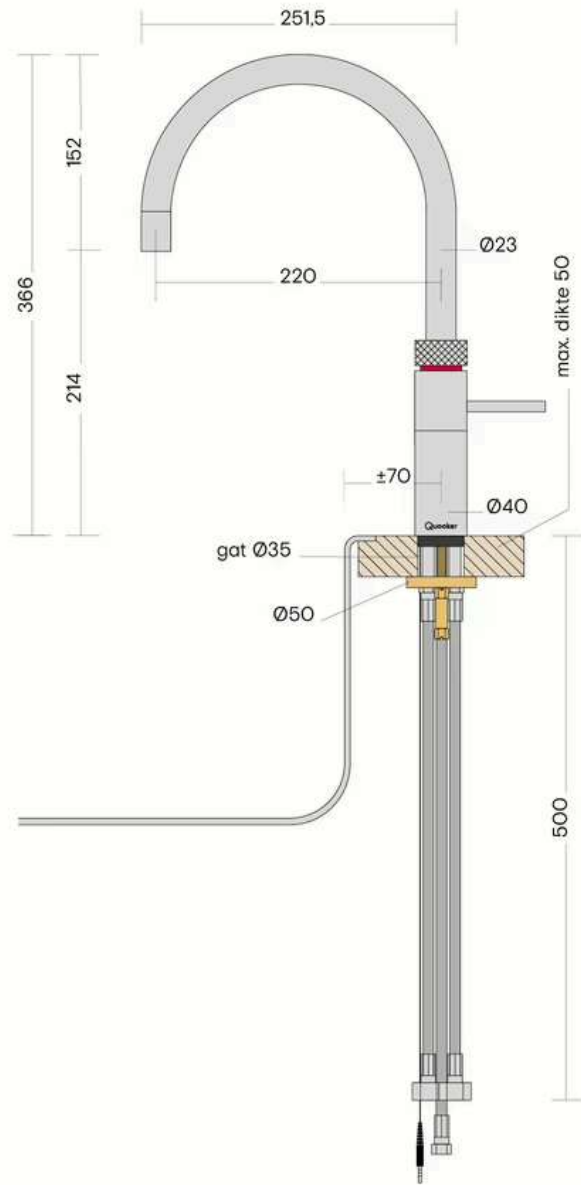

Afmetingen

GSE0079 NLDUT V01

Inhoudsopgave

[Front >](#)

[Flex >](#)

[Fusion >](#)

[Classic Fusion >](#)

[Nordic Twintaps >](#)

Front

Alle maten in mm.

Flex

Flex

Alle maten in mm.

Fusion

Fusion Round

Alle maten in mm.

Fusion Square
Alle maten in mm.

Classic Fusion

Classic Fusion Round
Alle maten in mm.

Classic Fusion Square

Alle maten in mm.

Nordic Twintaps

Nordic Round Twintaps (alle maten in mm)

Nordie Square Twintaps (alle maten in mm)

Classic Nordic single taps

Classic Nordic Round single tap
Alle maten in mm.

Classic Nordic Square single tap

Alle maten in mm.

Reservoirs

PRO3 en inlaatslang 550 mm

Let op: houd rekening met 8 cm extra ruimte boven de PRO3 of de COMBI(+) in verband met de slang.