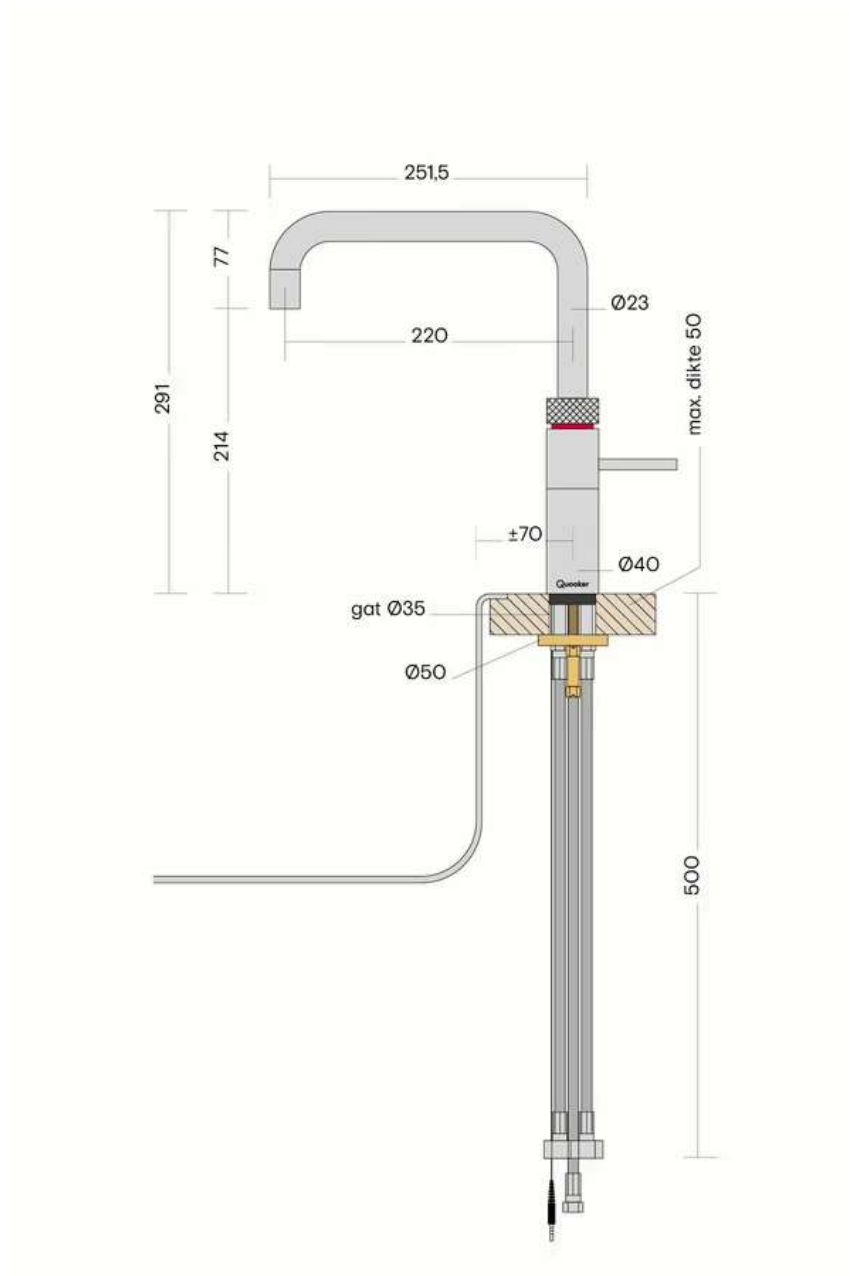

Afmetingen

GSE0079 NLDUT V01

Inhoudsopgave

[Front >](#)

[Flex >](#)

[Fusion >](#)

[Classic Fusion >](#)

[Nordic Twintaps >](#)

Front

Alle maten in mm.

Flex

Flex

Alle maten in mm.

Fusion

Fusion Round

Alle maten in mm.

Fusion Square
Alle maten in mm.

Classic Fusion

Classic Fusion Round
Alle maten in mm.

Classic Fusion Square

Alle maten in mm.

Nordic Twintaps

Nordic Round Twintaps (alle maten in mm)

Nordie Square Twintaps (alle maten in mm)

Classic Nordic single taps

Classic Nordic Round single tap
Alle maten in mm.

Classic Nordic Square single tap

Alle maten in mm.

Reservoirs

PRO3 en inlaatslang 550 mm

Let op: houd rekening met 8 cm extra ruimte boven de PRO3 of de COMBI(+) in verband met de slang.