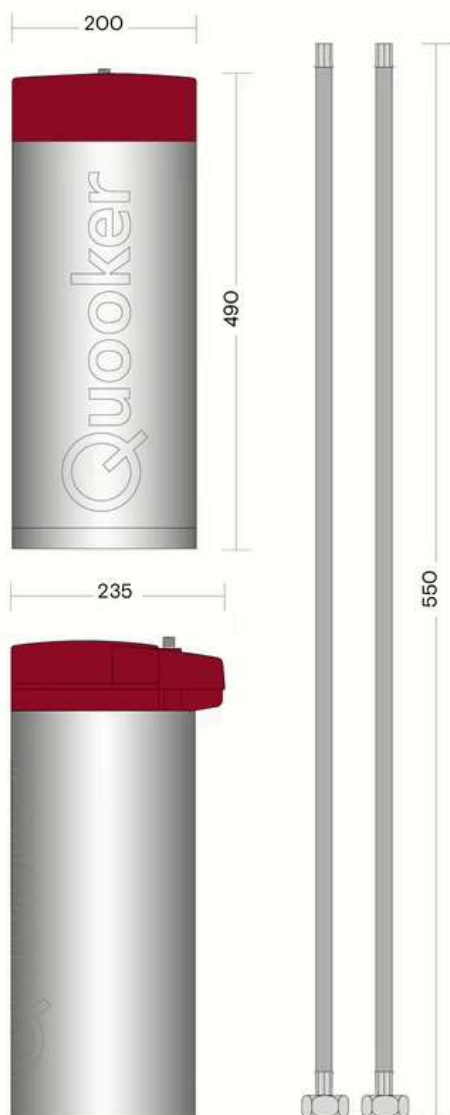

Classic Nordic single taps

Classic Nordic Round single tap
Alle maten in mm.

Classic Nordic Square single tap

Alle maten in mm.

Reservoirs

PRO3 en inlaatslang 550 mm

Let op: houd rekening met 8 cm extra ruimte boven de PRO3 of de COMBI(+) in verband met de slang.

Alle maten in mm.

COMBI(+), inlaatslang 550 mm en retourslang 550 mm

Let op: houd rekening met 8 cm extra ruimte boven de PRO3 of de COMBI(+) in verband met de slang.

Alle maten in mm.

Verlengset

PRO3

Alle maten in mm.

CUBE

Alle maten in mm.

CUBE

CUBE CO²-cilinder en magneethouder (alle maten in mm)

Scale Control R

Scale Control R
Alle maten in mm.

Nordic zeppomp

Nordic zeppomp
Alle maten in mm.