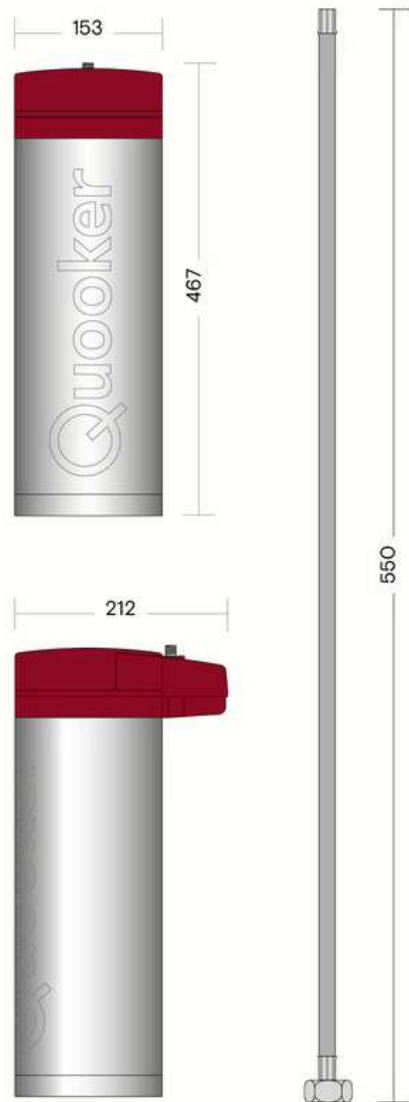

Classic Nordic single taps

Classic Nordic Round single tap
Alle maten in mm.

Classic Nordic Square single tap

Alle maten in mm.

Reservoirs

PRO3 en inlaatslang 550 mm

Let op: houd rekening met 8 cm extra ruimte boven de PRO3 of de COMBI(+) in verband met de slang.

Alle maten in mm.

COMBI(+), inlaatslang 550 mm en retourslang 550 mm

Let op: houd rekening met 8 cm extra ruimte boven de PRO3 of de COMBI(+) in verband met de slang.

Alle maten in mm.

Verlengset

PRO3

Alle maten in mm.

CUBE

Alle maten in mm.

CUBE

CUBE CO²-cilinder en magneethouder (alle maten in mm)

Scale Control R

Scale Control R
Alle maten in mm.

Nordic zeppomp

Nordic zeppomp
Alle maten in mm.