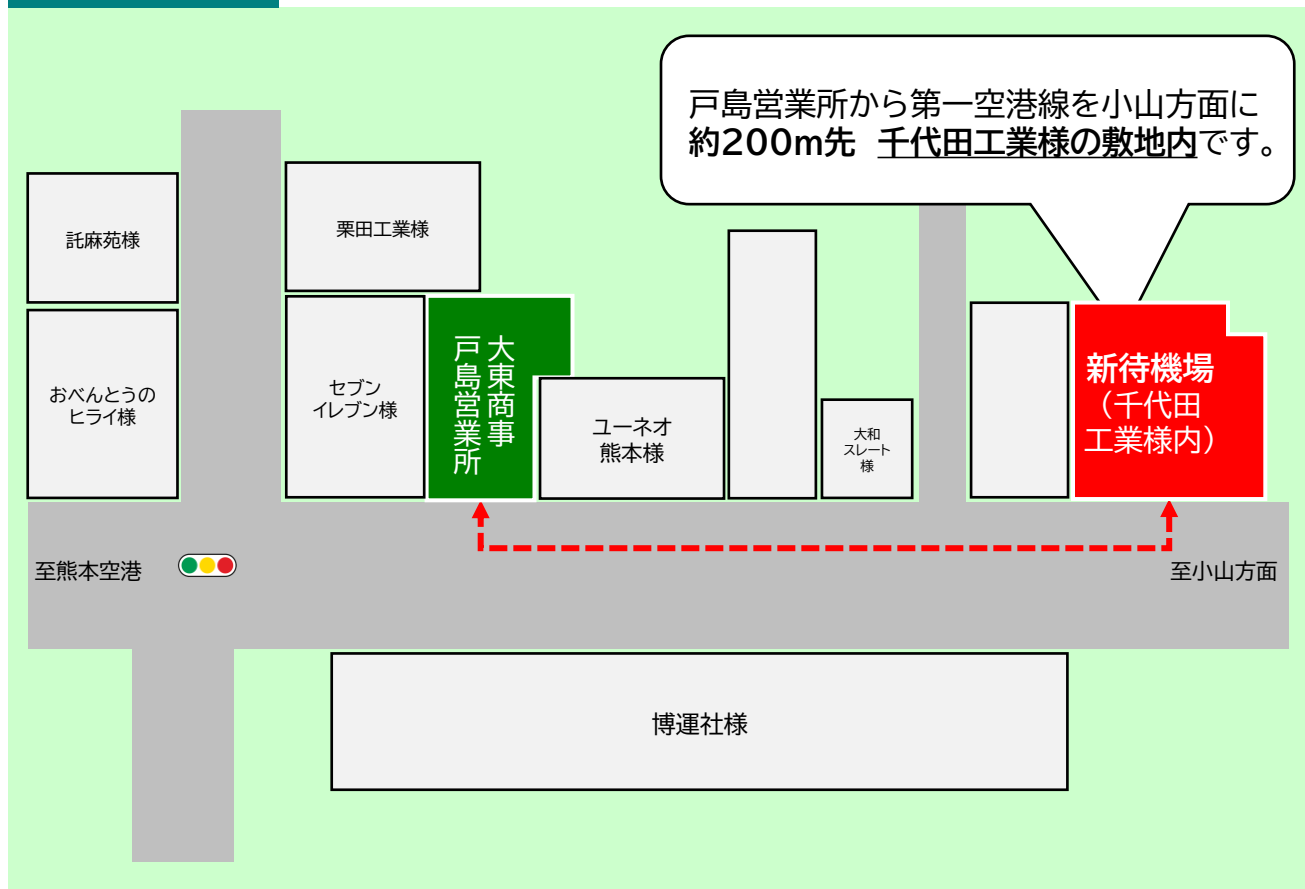

待機場移転のお知らせ

大東商事株式会社 戸島営業所の菊陽町の待機場(土場)は、2023年6月1日(木)より下記の場所へ移転いたします。

なお、待機場は千代田工業様と共同で使用いたします。つきましては添付の注意事項をご参照願います。誘導員が安全に配慮して案内いたしますので、気を付けてご利用くださいませ。

引き続きご愛顧のほどよろしくお願い申し上げます。

大東商事株式会社

稼働開始日:2023年6月1日(木)

●アクセス●

注意事項

- ① 出入口と一部敷地は千代田工業(株)様との共同使用となります。仕切られておりますが、**誤って入らないよう必ず誘導員の指示に従ってください。**
- ② 送電線が横断しているため、**高所作業は厳禁**です。
(地上4mの高さに標識ロープあり)
誤って範囲を超えると**感電、送電先の地域一帯が停電する恐れ**があります。
- ③ 安全確保、交通渋滞回避のために待機場の出入りは誘導員の指示に従ってください。