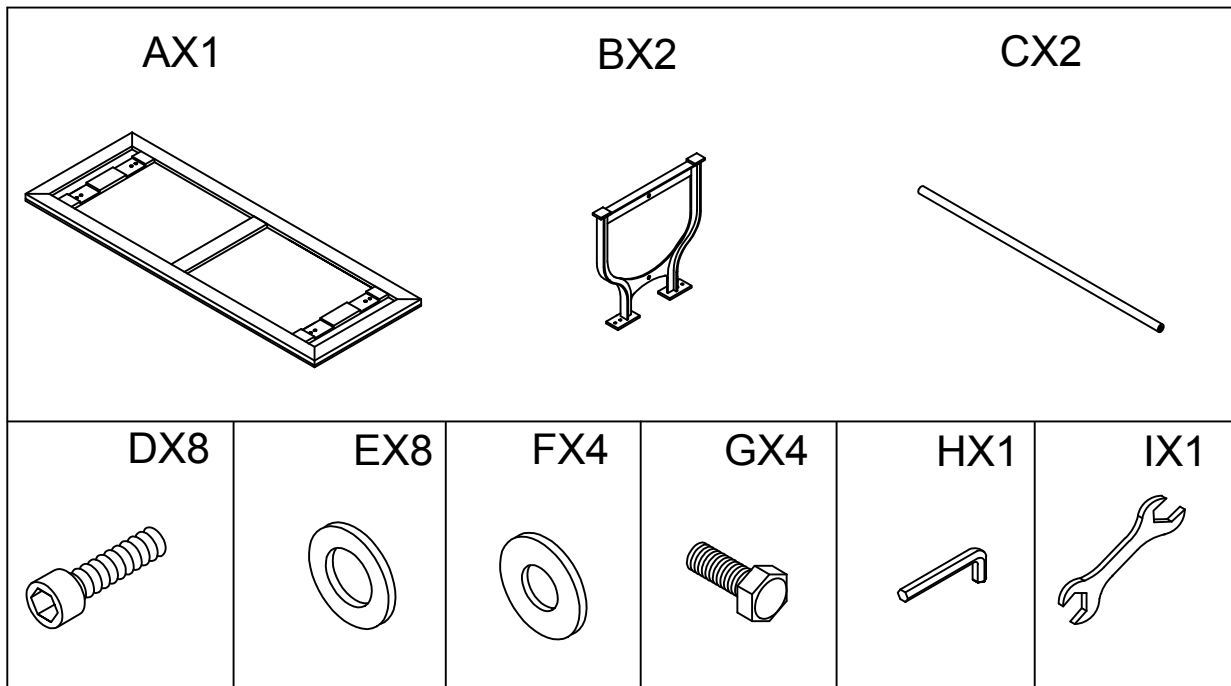

RJS 220 BENCH ASSEMBLY

⚠ NOTE: UNIT SHOULD BE ASSEMBLED BY TWO OR MORE PEOPLE.
DO NOT TIGHTEN ANY BOLTS UNTIL ALL BOLTS HAVE BEEN STARTED!

⚠ NOTA: ¡ESTA UNIDAD DEBE SER ARMADA POR 2 O MAS PERSONAS!
NO APRIETE NINGUN PERNO HASTA QUE TODOS ESTEN EN SU LUGAR!

⚠ REMARQUE: LE MEUBLE DOIT ETRE ASSEMBLÉ PAR DEUX PERSONNES OU PLUS.
NE BLOQUER AUCUNE VIS TANT QUE VOUS N'AVEZ PAS COMMENCE A TOUTES LES DEMARRER!

⚠ 注意：产品应由两个或者两个以上的人员组装。
在产品组装过程中，不要锁紧螺栓！

1

2

3