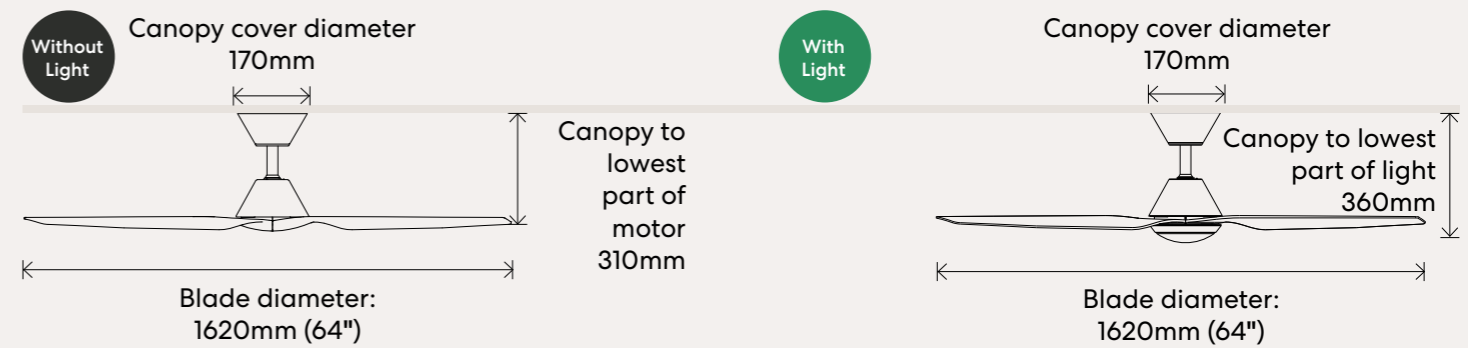

Dimensions

Extension Rods

K500M/109A White 900mm	K500M/209A Black 900mm	K500M/115A White 1500mm	K500M/215A Black 1500mm
---------------------------	---------------------------	----------------------------	----------------------------